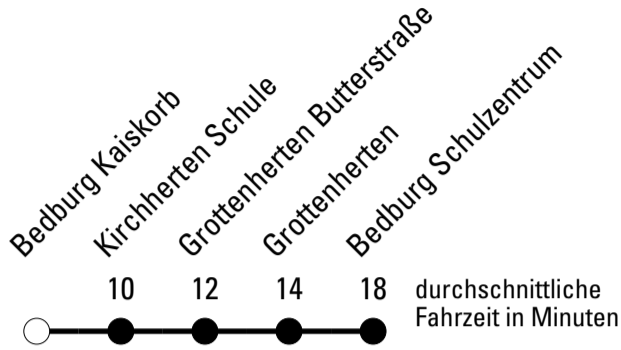

Richtung **Schülerverkehr Bedburg**

Abfahrtshaltestelle: **Bedburg Kaiskorb**

Gültig ab 01.01.2019

	Montag - Freitag	Samstag	Sonn- und Feiertag	
🕒				🕒
6	--	--	--	6
7	00 ^S	--	--	7
8	--	--	--	8
9	--	--	--	9
10	--	--	--	10
11	--	--	--	11
12	--	--	--	12
13	--	--	--	13
14	--	--	--	14
15	--	--	--	15
16	--	--	--	16
17	--	--	--	17
18	--	--	--	18
19	--	--	--	19
20	--	--	--	20
21	--	--	--	21

Die Linie ist auf die Belange des Schülerverkehrs ausgerichtet. Änderungen sind jederzeit möglich!

Die Linie verkehrt am 24. und 31.12. laut besonderer Bekanntmachung und an Rosenmontag nach Ferienfahrplan!