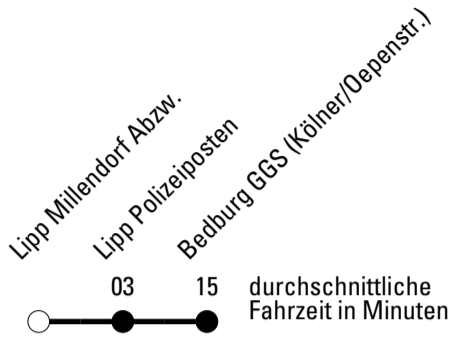

Montag - Freitag	Samstag	Sonn- und Feiertag	
🕒				🕒
6	--	--	--	6
7	41^S	--	--	7
8	--	--	--	8
9	--	--	--	9
10	--	--	--	10
11	--	--	--	11
12	--	--	--	12
13	--	--	--	13
14	--	--	--	14
15	--	--	--	15
16	--	--	--	16
17	--	--	--	17
18	--	--	--	18
19	--	--	--	19
20	--	--	--	20
21	--	--	--	21

Die Linie ist auf die Belange des Schülerverkehrs ausgerichtet. Änderungen sind jederzeit möglich!

Die Linie verkehrt am 24. und 31.12. laut besonderer Bekanntmachung und an Rosenmontag nach Ferienfahrplan!

S = nur an Schultagen

REVG Rhein-Erft-Verkehrsgesellschaft mbH
FahrgastCenter Frechen, Hauptstraße 124-126, 50226 Frechen
FON 02237-6969-10 - WEB www.revg.de
MAIL fahrgastcenter@revg.de

Abfahrten auf Ihr Handy:
Einfach QR-Code abfotografieren
und Fahrplan anzeigen lassen.

Die Schlaue Nummer 0 180 6 50 40 30
(Festnetz 20ct/Anruf, Mobil max. 60ct/Anruf)