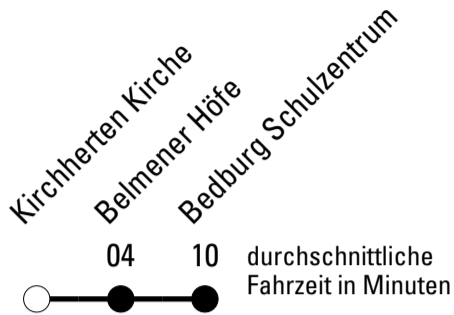

Montag - Freitag	Samstag	Sonn- und Feiertag	
🕒				🕒
6	--	--	--	6
7	10^S	--	--	7
8	--	--	--	8
9	--	--	--	9
10	--	--	--	10
11	--	--	--	11
12	--	--	--	12
13	--	--	--	13
14	--	--	--	14
15	--	--	--	15
16	--	--	--	16
17	--	--	--	17
18	--	--	--	18
19	--	--	--	19
20	--	--	--	20
21	--	--	--	21

ohne Gewähr

Die Linie ist auf die Belange des Schülerverkehrs ausgerichtet. Änderungen sind jederzeit möglich!

Die Linie verkehrt am 24. und 31.12. laut besonderer Bekanntmachung und an Rosenmontag nach Ferienfahrplan!

S = nur an Schultagen

REVG Rhein-Erft-Verkehrsgesellschaft mbH
FahrgastCenter Frechen, Hauptstraße 124-126, 50226 Frechen
FON 02237-6969-10 - WEB www.revg.de
MAIL fahrgastcenter@revg.de

Abfahrten auf Ihr Handy:
Einfach QR-Code abfotografieren
und Fahrplan anzeigen lassen.

Die Schlaue Nummer 0 180 6 50 40 30
(Festnetz 20ct/Anruf, Mobil max. 60ct/Anruf)