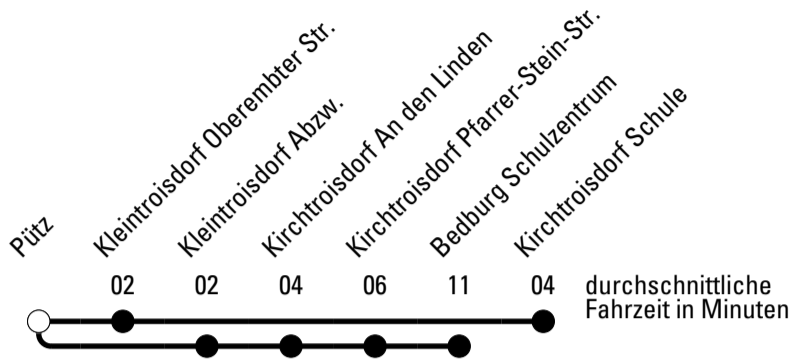

Montag - Freitag	Samstag	Sonn- und Feiertag	
6	--	--	--	6
7	19^{Sa}	--	--	7
8	--	--	--	8
9	--	--	--	9
10	--	--	--	10
11	20^B	--	--	11
12	00^S	--	--	12
13	10^S 50^S	--	--	13
14	--	--	--	14
15	--	--	--	15
16	--	--	--	16
17	--	--	--	17
18	--	--	--	18
19	--	--	--	19
20	--	--	--	20
21	--	--	--	21

ohne Gewähr

Die Linie ist auf die Belange des Schülerverkehrs ausgerichtet. Änderungen sind jederzeit möglich!

Die Linie verkehrt am 24. und 31.12. laut besonderer Bekanntmachung und an Rosenmontag nach Ferienfahrplan!

B = nur donnerstags an Schutagen

S = nur an Schultagen

a = bis Bedburg Schulzentrum

REVG Rhein-Erft-Verkehrsgesellschaft mbH
FahrgastCenter Frechen, Hauptstraße 124-126, 50226 Frechen
FON 02237-6969-10 - WEB www.rev.de
MAIL fahrgastcenter@rev.de

Abfahrten auf Ihr Handy:
Einfach QR-Code abfotografieren
und Fahrplan anzeigen lassen.

Die Schlaue Nummer 0 180 6 50 40 30
(Festnetz 20ct/Anruf, Mobil max. 60ct/Anruf)