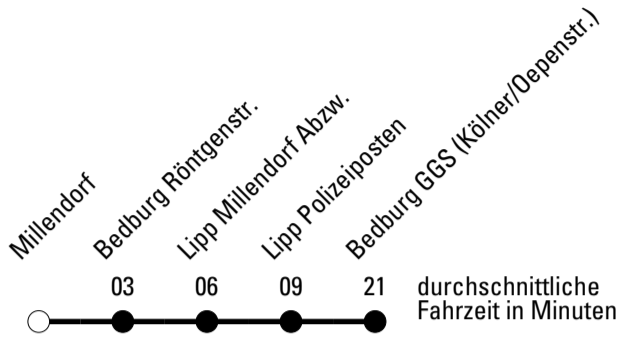

Die Schlaue Nummer 0 180 6 50 40 30
 (Festnetz 20ct/Anruf, Mobil max. 60ct/Anruf)

Richtung **Schülerverkehr Bedburg**

Abfahrtshaltestelle: Millendorf

Gültig ab 01.01.2019

	Montag - Freitag	Samstag	Sonn- und Feiertag	
🕒				🕒
6	--	--	--	6
7	35 ^S	--	--	7
8	--	--	--	8
9	--	--	--	9
10	--	--	--	10
11	--	--	--	11
12	--	--	--	12
13	--	--	--	13
14	--	--	--	14
15	--	--	--	15
16	--	--	--	16
17	--	--	--	17
18	--	--	--	18
19	--	--	--	19
20	--	--	--	20
21	--	--	--	21