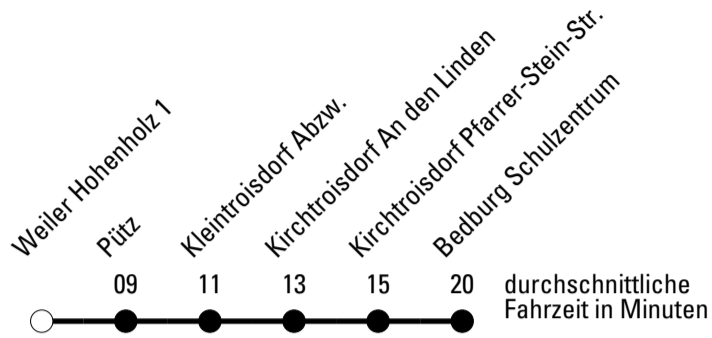

Die Linie ist auf die Belange des Schülerverkehrs ausgerichtet. Änderungen sind jederzeit möglich!

Die Linie verkehrt am 24. und 31.12. laut besonderer Bekanntmachung und an Rosenmontag nach Ferienfahrplan!

Die Schlaue Nummer 0 180 6 50 40 30
(Festnetz 20ct/Anruf, Mobil max. 60ct/Anruf)

Richtung **Schülerverkehr Bedburg**

Abfahrtshaltestelle: **Weiler Hohenholz 1**

Gültig ab 01.01.2019

	Montag - Freitag	Samstag	Sonn- und Feiertag	
🕒				🕒
6	--	--	--	6
7	10 ^S	--	--	7
8	--	--	--	8
9	--	--	--	9
10	--	--	--	10
11	--	--	--	11
12	--	--	--	12
13	--	--	--	13
14	--	--	--	14
15	--	--	--	15
16	--	--	--	16
17	--	--	--	17
18	--	--	--	18
19	--	--	--	19
20	--	--	--	20
21	--	--	--	21