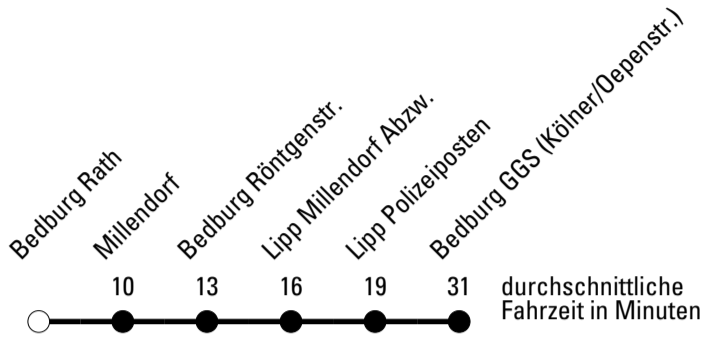

Die Schlaue Nummer 0 180 6 50 40 30
(Festnetz 20ct/Anruf, Mobil max. 60ct/Anruf)

Richtung Schülerverkehr Bedburg

Abfahrtshaltestelle: Bedburg Rath

Gültig ab 01.01.2019

	Montag - Freitag	Samstag	Sonn- und Feiertag	
🕒				🕒
6	--	--	--	6
7	25 ^S	--	--	7
8	--	--	--	8
9	--	--	--	9
10	--	--	--	10
11	--	--	--	11
12	--	--	--	12
13	--	--	--	13
14	--	--	--	14
15	--	--	--	15
16	--	--	--	16
17	--	--	--	17
18	--	--	--	18
19	--	--	--	19
20	--	--	--	20
21	--	--	--	21