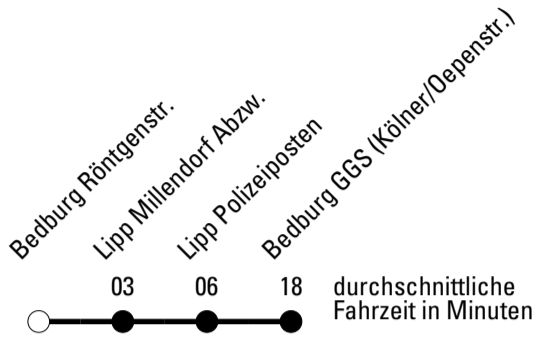

Die Schlaue Nummer 0 180 6 50 40 30
 (Festnetz 20ct/Anruf, Mobil max. 60ct/Anruf)

987

BUS

Richtung **Schülerverkehr Bedburg**

Abfahrtshaltestelle: **Bedburg Röntgenstr.**

Gültig ab 01.01.2019

	Montag - Freitag	Samstag	Sonn- und Feiertag	
🕒				🕒
6	--	--	--	6
7	38 ^S	--	--	7
8	--	--	--	8
9	--	--	--	9
10	--	--	--	10
11	--	--	--	11
12	--	--	--	12
13	--	--	--	13
14	--	--	--	14
15	--	--	--	15
16	--	--	--	16
17	--	--	--	17
18	--	--	--	18
19	--	--	--	19
20	--	--	--	20
21	--	--	--	21