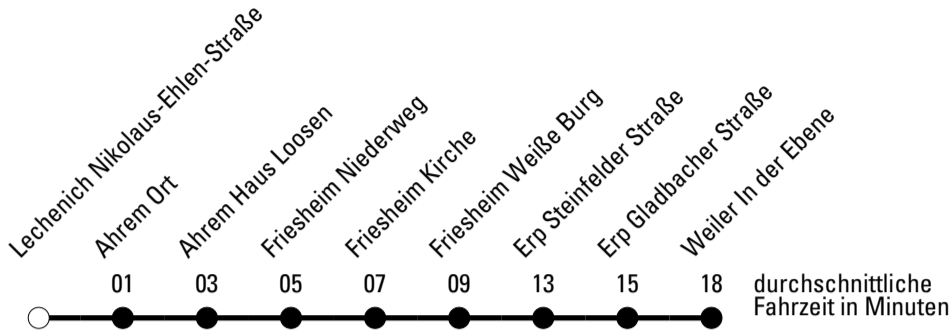

Abfahrtshaltestelle: **Lechenich Nikolaus-Ehlen-Straße**

Gültig ab 01.01.2019

	Montag - Freitag	Samstag	Sonn- und Feiertag	
🕒				🕒
6	--	--	--	6
7	--	--	--	7
8	--	--	--	8
9	--	--	--	9
10	--	--	--	10
11	--	--	--	11
12	--	--	--	12
13	50^{S*}	--	--	13
14	50^{S*}	--	--	14
15	35^{*A}	--	--	15
16	--	--	--	16
17	--	--	--	17
18	--	--	--	18
19	--	--	--	19
20	--	--	--	20
21	--	--	--	21

ohne Gewähr

Die Linie verkehrt am 24. und 31.12. und Rosenmontag laut besonderer Bekanntmachung!

A = nur montags und dienstags an Schultagen

S = nur an Schultagen

* = Diese Fahrt ist auf die Belange des Schülerverkehrs ausgerichtet. Änderungen sind möglich.

REVG Rhein-Erft-Verkehrsgesellschaft mbH
FahrgastCenter Frechen, Hauptstraße 124-126, 50226 Frechen
FON 02237-6969-10 - WEB www.revg.de
MAIL fahrgastcenter@revg.de

Abfahrten auf Ihr Handy:
Einfach QR-Code abfotografieren und Fahrplan anzeigen lassen.

Die Schlaue Nummer 0 180 6 50 40 30
(Festnetz 20ct/Anruf, Mobil max. 60ct/Anruf)