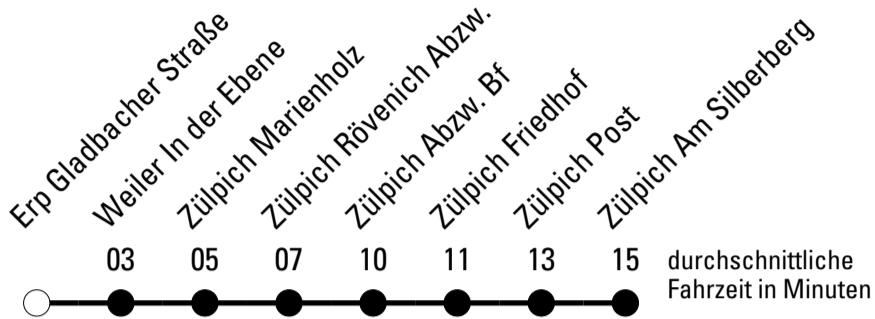

Abfahrtshaltestelle: Erp Gladbacher Straße

Gültig ab 01.01.2019

	Montag - Freitag	Samstag	Sonn- und Feiertag	
🕒				🕒
6	--	44	--	6
7	19^{S*} 40^F	--	--	7
8	--	44	--	8
9	40	--	--	9
10	--	44	--	10
11	40	--	--	11
12	--	44	--	12
13	40	--	--	13
14	05^{S*} 40	44	--	14
15	05^{S*} 40 50^{*A}	--	--	15
16	40	44	--	16
17	40	--	--	17
18	40	44	--	18
19	--	--	--	19
20	10	44	--	20
21	59	--	--	21

ohne Gewähr

Die Linie verkehrt am 24. und 31.12. und Rosenmontag laut besonderer Bekanntmachung!

A = nur montags und dienstags an Schultagen
a = bis Zülpich Adenauerplatz

F = nur an Ferientagen
S = nur an Schultagen
b = bis Weiler In der Ebene

★ = Diese Fahrt ist auf die Belange des Schülerverkehrs ausgerichtet. Änderungen sind möglich.

REVG Rhein-Erft-Verkehrsgesellschaft mbH
FahrgastCenter Frechen, Hauptstraße 124-126, 50226 Frechen
FON 02237-6969-10 - WEB www.revfg.de
MAIL fahrgastcenter@revfg.de

Abfahrten auf Ihr Handy:
Einfach QR-Code abfotografieren und Fahrplan anzeigen lassen.

Die Schlaue Nummer 0 180 6 50 40 30
(Festnetz 20ct/Anruf, Mobil max. 60ct/Anruf)