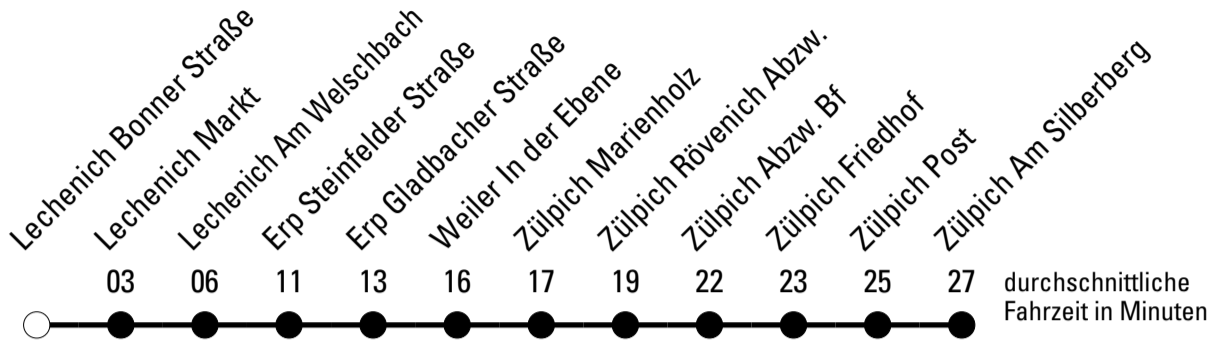

Abfahrtshaltestelle: Lechenich Bonner Straße

Gültig ab 01.01.2019

🕒	Montag - Freitag	Samstag	Sonn- und Feiertag	🕒
6	28^a 58^a	32	--	6
7	07^{S*} 28^F 58^a	32^a	--	7
8	28^a 58^a	32	30^a	8
9	28	32^a	--	9
10	28^a	32	30^a	10
11	28	32^a	--	11
12	28^a	32	30^a	12
13	28 42^{S*}_c	32^a	--	13
14	28 42^{S*}_c	32	30^a	14
15	27^{*A}_c 28	32^a	--	15
16	28 58^a	32	30^a	16
17	28 58^a	32^a	--	17
18	28 58^a	32	30^a	18
19	28^a 58	--	--	19
20	48^a	32	30^a	20
21	47	--	--	21
22	47^a	--	--	22
23	--	--	--	23
0	17^a	17^d	--	0

Die Linie verkehrt am 24. und 31.12. und Rosenmontag laut besonderer Bekanntmachung!

A = nur montags und dienstags an Schultagen
b = bis Zülpich Adenauerplatz
d = bis Erp Gladbacher Straße

F = nur an Ferientagen
* = Diese Fahrt ist auf die Belange des Schülerverkehrs ausgerichtet. Änderungen sind möglich.

S = nur an Schultagen
a = bis Lechenich Markt
c = bis Weiler In der Ebene

REVG Rhein-Erft-Verkehrsgesellschaft mbH
FahrgastCenter Frechen, Hauptstraße 124-126, 50226 Frechen
FON 02237-6969-10 - WEB www.rev.de
MAIL fahrgastcenter@rev.de

Abfahrten auf Ihr Handy:
Einfach QR-Code abfotografieren und Fahrplan anzeigen lassen.

Die Schlaue Nummer 0 180 6 50 40 30
(Festnetz 20ct/Anruf, Mobil max. 60ct/Anruf)