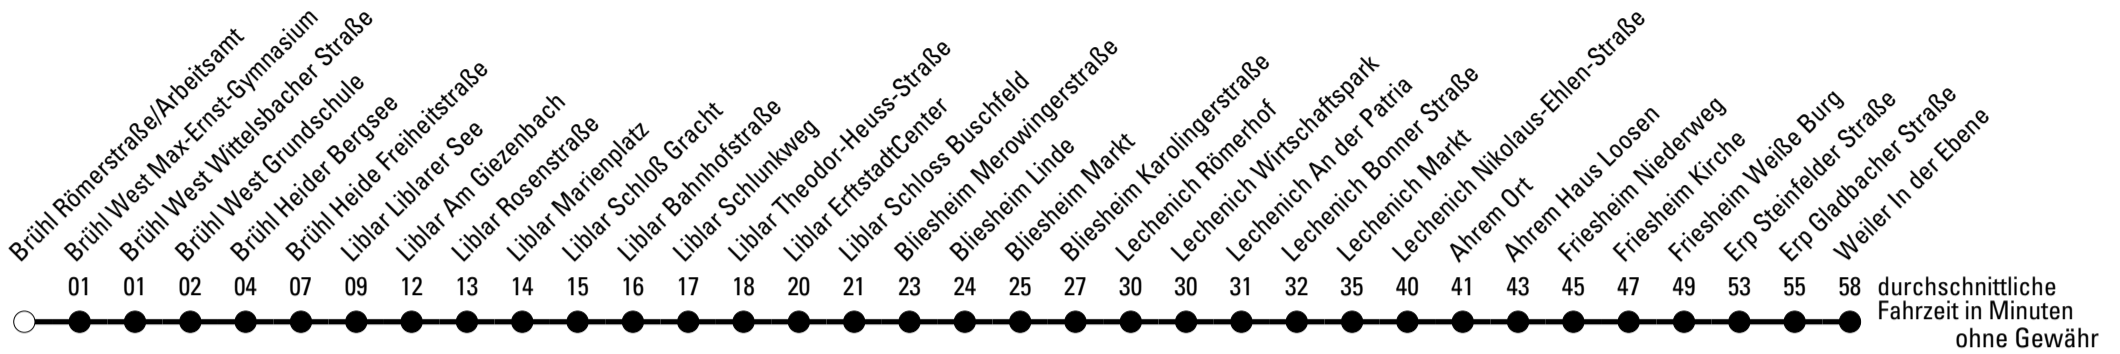

Die Schlaue Nummer 0 180 6 50 40 30
 (Festnetz 20ct/Anruf, Mobil max. 60ct/Anruf)

979

Richtung Weiler

Abfahrtshaltestelle: Brühl Römerstraße/Arbeitsamt

Gültig ab 01.01.2019

durchschnittliche Fahrzeit in Minuten ohne Gewähr