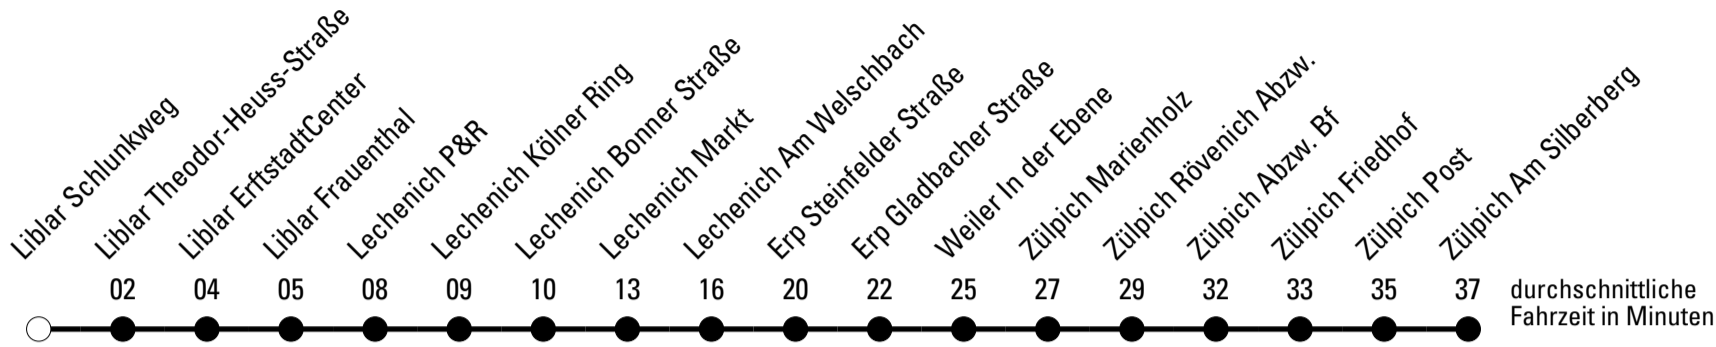

ohne Gewähr

🕒	Montag - Freitag	Samstag	Sonn- und Feiertag	🕒
6	18^a 48^a	22	--	6
7	18^F 48^a	22^a	--	7
8	18^a 48^a	22	20^a	8
9	18	22^a	--	9
10	18^a	22	20^a	10
11	18	22^a	--	11
12	18^a	22	20^a	12
13	18	22^a	--	13
14	18	22	20^a	14
15	18	22^a	--	15
16	18 48^a	22	20^a	16
17	18 48^a	22^a	--	17
18	18 48^a	22	20^a	18
19	18^a 48	--	--	19
20	38^a	22	20^a	20
21	37	--	--	21
22	37^a	--	--	22
23	--	--	--	23
0	07^a	07^b	--	0

Die Linie verkehrt am 24. und 31.12. und Rosenmontag laut besonderer Bekanntmachung!

F = nur an Ferientagen

a = bis Lechenich Markt

b = bis Erp Gladbacher Straße

REVG Rhein-Erft-Verkehrsgesellschaft mbH
FahrgastCenter Frechen, Hauptstraße 124-126, 50226 Frechen
FON 02237-6969-10 - WEB www.revg.de
MAIL fahrgastcenter@revg.de

Abfahrten auf Ihr Handy:
Einfach QR-Code abfotografieren
und Fahrplan anzeigen lassen.

Die Schlaue Nummer 0 180 6 50 40 30
(Festnetz 20ct/Anruf, Mobil max. 60ct/Anruf)