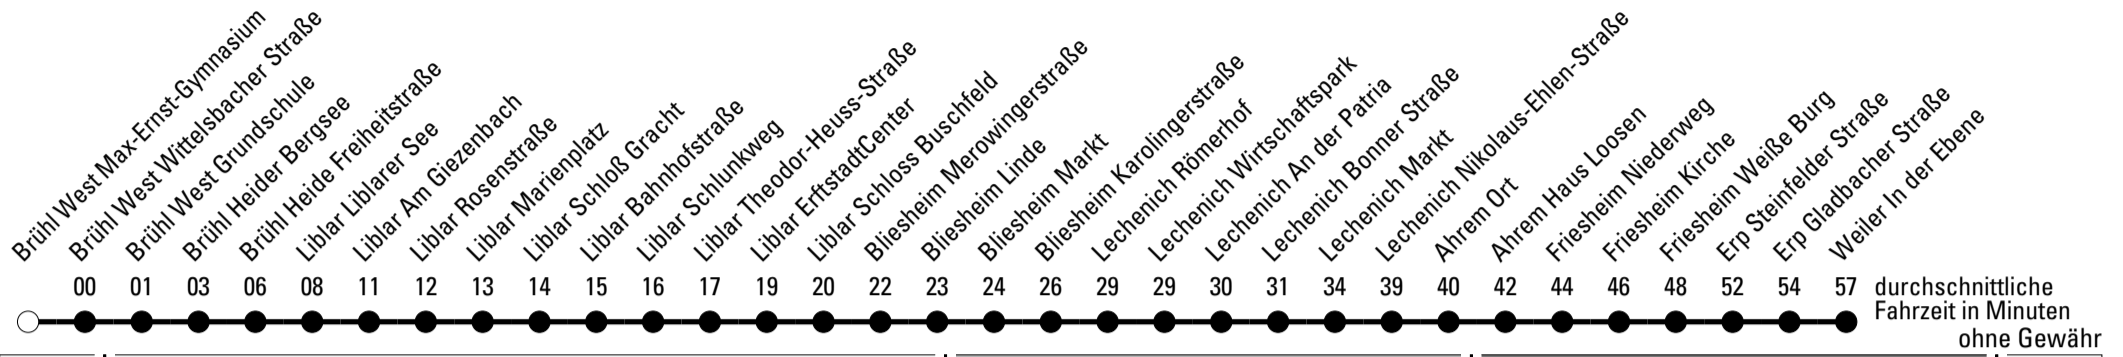

Die Schlaue Nummer 0 180 6 50 40 30
 (Festnetz 20ct/Anruf, Mobil max. 60ct/Anruf)

979

Richtung Weiler

Abfahrtshaltestelle: Brühl West Max-Ernst-Gymnasium

Gültig ab 01.01.2019

🕒	Montag - Freitag	Samstag	Sonn- und Feiertag	🕒
6	--	--	--	6
7	--	--	--	7
8	--	--	--	8
9	--	--	--	9
10	--	--	--	10
11	--	--	--	11
12	--	--	--	12
13	11 ^{S*}	--	--	13
14	11 ^{S*} 56 ^{*A}	--	--	14
15	--	--	--	15
16	--	--	--	16
17	--	--	--	17
18	--	--	--	18
19	--	--	--	19
20	--	--	--	20
21	--	--	--	21