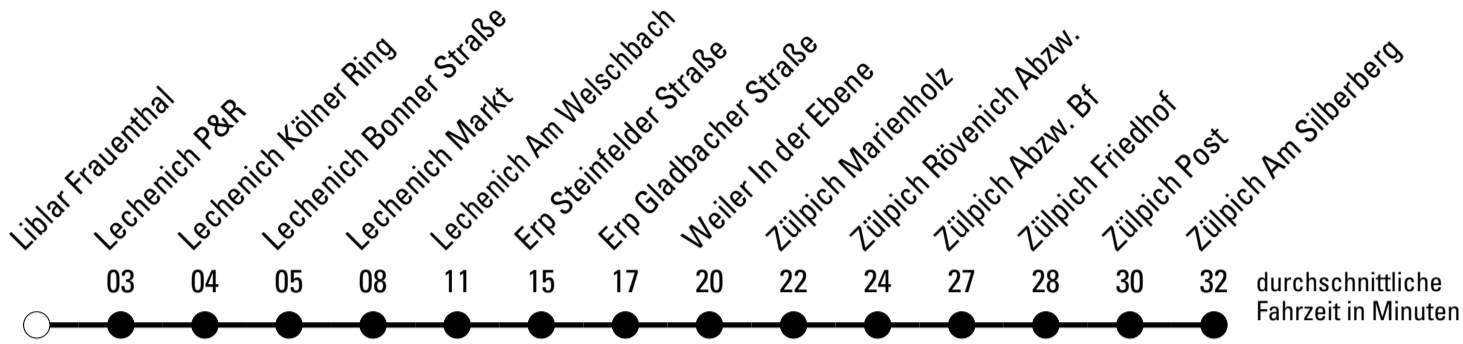

🕒	Montag - Freitag	Samstag	Sonn- und Feiertag	🕒
6	23^a 53^a	27	--	6
7	02^{S*}_b 23^F 53^a	27^a	--	7
8	23^a 53^a	27	25^a	8
9	23	27^a	--	9
10	23^a	27	25^a	10
11	23	27^a	--	11
12	23^a	27	25^a	12
13	23	27^a	--	13
14	23	27	25^a	14
15	23	27^a	--	15
16	23 53^a	27	25^a	16
17	23 53^a	27^a	--	17
18	23 53^a	27	25^a	18
19	23^a 53	--	--	19
20	43^a	27	25^a	20
21	42	--	--	21
22	42^a	--	--	22
23	--	--	--	23
0	12^a	12^c	--	0

Die Linie verkehrt am 24. und 31.12. und Rosenmontag laut besonderer Bekanntmachung!

F = nur an Ferientagen
a = bis Lechenich Markt
c = bis Erp Gladbacher Straße

S = nur an Schultagen
b = bis Zülpich Adenauerplatz

★ = Diese Fahrt ist auf die Belange des Schülerverkehrs ausgerichtet. Änderungen sind möglich.

REVG Rhein-Erft-Verkehrsgesellschaft mbH
FahrgastCenter Frechen, Hauptstraße 124-126, 50226 Frechen
FON 02237-6969-10 - WEB www.revg.de
MAIL fahrgastcenter@revg.de

Abfahrten auf Ihr Handy:
Einfach QR-Code abfotografieren und Fahrplan anzeigen lassen.

Die Schlaue Nummer 0 180 6 50 40 30
(Festnetz 20ct/Anruf, Mobil max. 60ct/Anruf)