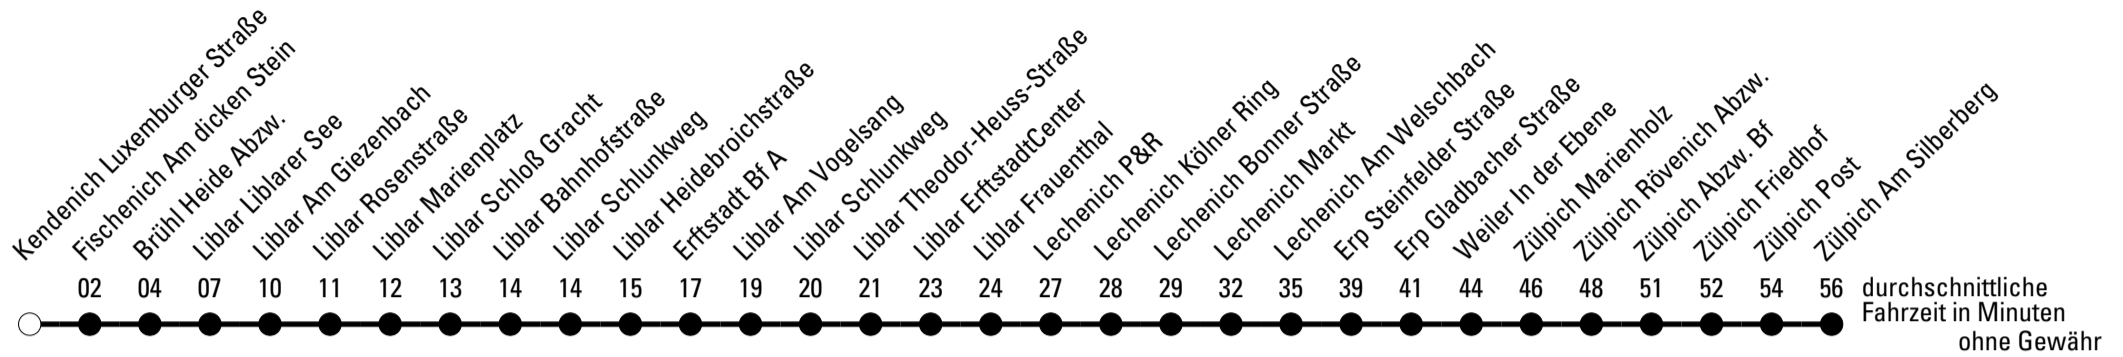

Abfahrtshaltestelle: Kendenich Luxemburger Straße

Gültig ab 01.01.2019

🕒	Montag - Freitag	Samstag	Sonn- und Feiertag	🕒
5	59^a	--	--	5
6	29^a 43^{S*} 59^F	03	--	6
7	29^a 59^a	03^a	51^a	7
8	29^a 59	03	--	8
9	59^a	03^a	51^a	9
10	59	03	--	10
11	59^a	03^a	51^a	11
12	59	03	--	12
13	59	03^a	51^a	13
14	59	03	--	14
15	59	03^a	51^a	15
16	29^a 59	03	--	16
17	29^a 59	03^a	51^a	17
18	29^a 59^a	03	--	18
19	29	03^c	51^a	19
20	19^a	03	--	20
21	18	03^c	--	21
22	18^a	03^c	--	22
23	48^a	48^d	--	23

Die Linie verkehrt am 24. und 31.12. und Rosenmontag laut besonderer Bekanntmachung!

F = nur an Ferientagen
a = bis Lechenich Markt
c = bis Erfstadt Bf A

S = nur an Schultagen
b = bis Zülpich Adenauerplatz
d = bis Erp Gladbacher Straße

★ = Diese Fahrt ist auf die Belange des Schülerverkehrs ausgerichtet. Änderungen sind möglich.

REVG Rhein-Erft-Verkehrsgesellschaft mbH
FahrgastCenter Frechen, Hauptstraße 124-126, 50226 Frechen
FON 02237-6969-10 - WEB www.rev-g.de
MAIL fahrgastcenter@rev-g.de

Abfahrten auf Ihr Handy:
Einfach QR-Code abfotografieren
und Fahrplan anzeigen lassen.

Die Schlaue Nummer 0 180 6 50 40 30
(Festnetz 20ct/Anruf, Mobil max. 60ct/Anruf)