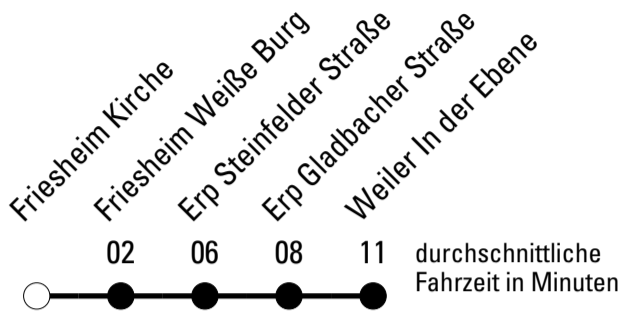

Montag - Freitag	Samstag	Sonn- und Feiertag	
🕒				🕒
6	--	--	--	6
7	--	--	--	7
8	--	--	--	8
9	--	--	--	9
10	--	--	--	10
11	--	--	--	11
12	--	--	--	12
13	57^{S*}	--	--	13
14	57^{S*}	--	--	14
15	42^{*A}	--	--	15
16	--	--	--	16
17	--	--	--	17
18	--	--	--	18
19	--	--	--	19
20	--	--	--	20
21	--	--	--	21

ohne Gewähr

Die Linie verkehrt am 24. und 31.12. und Rosenmontag laut besonderer Bekanntmachung!

A = nur montags und dienstags an Schultagen

S = nur an Schultagen

* = Diese Fahrt ist auf die Belange des Schülerverkehrs ausgerichtet. Änderungen sind möglich.

REVG Rhein-Erft-Verkehrsgesellschaft mbH
FahrgastCenter Frechen, Hauptstraße 124-126, 50226 Frechen
FON 02237-6969-10 - WEB www.revg.de
MAIL fahrgastcenter@revg.de

Abfahrten auf Ihr Handy:
Einfach QR-Code abfotografieren
und Fahrplan anzeigen lassen.

Die Schlaue Nummer 0 180 6 50 40 30
(Festnetz 20ct/Anruf, Mobil max. 60ct/Anruf)