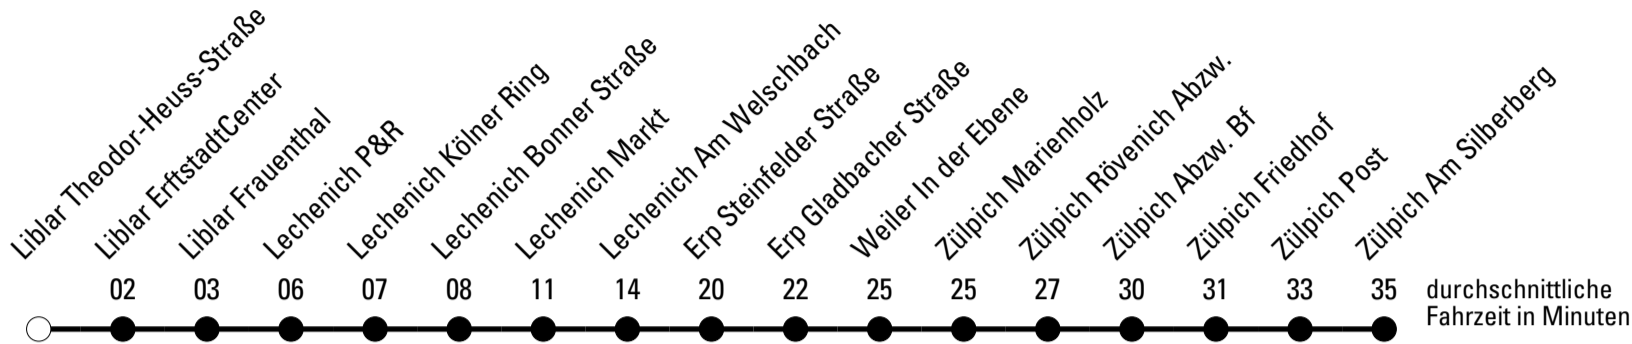

ohne Gewähr

🕒	Montag - Freitag	Samstag	Sonn- und Feiertag	🕒
6	20^a 50^a 59^{S*}_b	24	--	6
7	20^F 50^a	24^a	--	7
8	20^a 50^a	24	22^a	8
9	20	24^a	--	9
10	20^a	24	22^a	10
11	20	24^a	--	11
12	20^a	24	22^a	12
13	20 28^{S*}_c	24^a	--	13
14	20 28^{S*}_c	24	22^a	14
15	13^{*A}_c 20	24^a	--	15
16	20 50^a	24	22^a	16
17	20 50^a	24^a	--	17
18	20 50^a	24	22^a	18
19	20^a 50	--	--	19
20	40^a	24	22^a	20
21	39	--	--	21
22	39^a	--	--	22
23	--	--	--	23
0	09^a	09^d	--	0

Die Linie verkehrt am 24. und 31.12. und Rosenmontag laut besonderer Bekanntmachung!

A = nur montags und dienstags an Schultagen
b = bis Zülpich Adenauerplatz
d = bis Erp Gladbacher Straße

F = nur an Ferientagen
* = Diese Fahrt ist auf die Belange des Schülerverkehrs ausgerichtet. Änderungen sind möglich.

S = nur an Schultagen
a = bis Lechenich Markt
c = bis Weiler In der Ebene

REVG Rhein-Erft-Verkehrsgesellschaft mbH
FahrgastCenter Frechen, Hauptstraße 124-126, 50226 Frechen
FON 02237-6969-10 - WEB www.revg.de
MAIL fahrgastcenter@revg.de

Abfahrten auf Ihr Handy:
Einfach QR-Code abfotografieren und Fahrplan anzeigen lassen.

Die Schlaue Nummer 0 180 6 50 40 30
(Festnetz 20ct/Anruf, Mobil max. 60ct/Anruf)