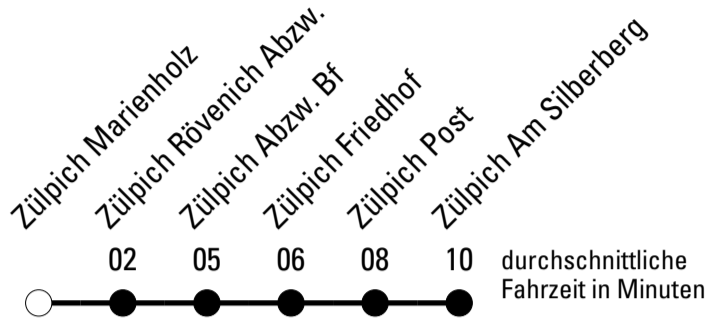

Montag - Freitag	Samstag	Sonn- und Feiertag	
🕒				🕒
6	--	49	--	6
7	24^{S*}_a 45^F	--	--	7
8	--	49	--	8
9	45	--	--	9
10	--	49	--	10
11	45	--	--	11
12	--	49	--	12
13	45	--	--	13
14	45	49	--	14
15	45	--	--	15
16	45	49	--	16
17	45	--	--	17
18	45	49	--	18
19	--	--	--	19
20	15	49	--	20
21	--	--	--	21
22	04	--	--	22

ohne Gewähr

Die Linie verkehrt am 24. und 31.12. und Rosenmontag laut besonderer Bekanntmachung!

F = nur an Ferientagen
a = bis Zülpich Adenauerplatz

S = nur an Schultagen

★ = Diese Fahrt ist auf die Belange des Schülerverkehrs ausgerichtet. Änderungen sind möglich.