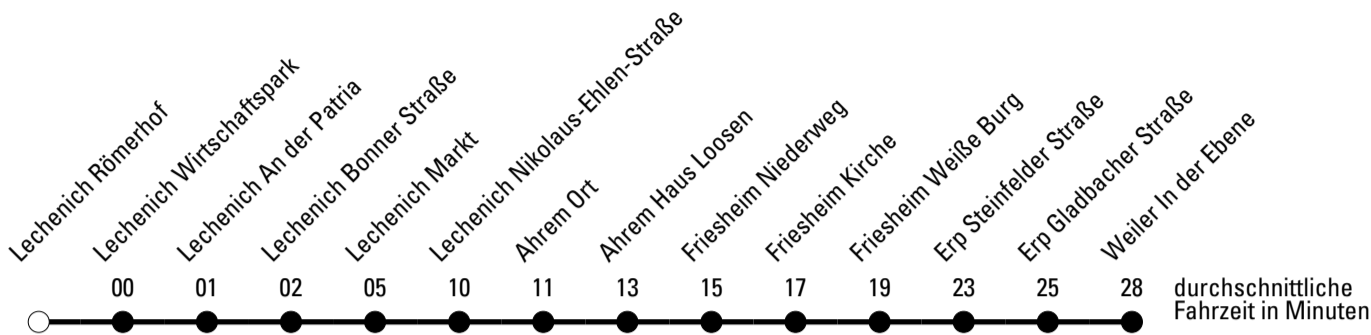

Die Schlaue Nummer 0 180 6 50 40 30
 (Festnetz 20ct/Anruf, Mobil max. 60ct/Anruf)

Abfahrtshaltestelle: **Lechenich Römerhof**

Gültig ab 01.01.2019

🕒	Montag - Freitag	Samstag	Sonn- und Feiertag	🕒
6	--	--	--	6
7	--	--	--	7
8	--	--	--	8
9	--	--	--	9
10	--	--	--	10
11	--	--	--	11
12	--	--	--	12
13	40 ^{S*}	--	--	13
14	40 ^{S*}	--	--	14
15	25 ^{*A}	--	--	15
16	--	--	--	16
17	--	--	--	17
18	--	--	--	18
19	--	--	--	19
20	--	--	--	20
21	--	--	--	21