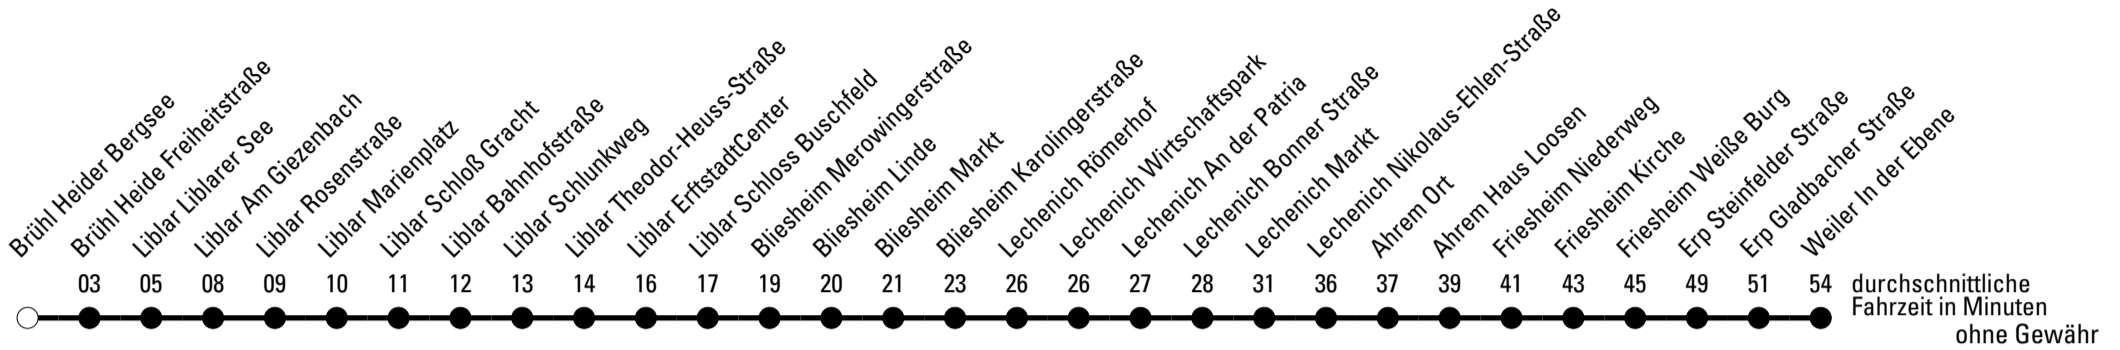

Die Schlaue Nummer 0 180 6 50 40 30
 (Festnetz 20ct/Anruf, Mobil max. 60ct/Anruf)

979

BUS

Richtung Weiler

Abfahrtshaltestelle: Brühl Heider Bergsee

Gültig ab 01.01.2019

🕒	Montag - Freitag	Samstag	Sonn- und Feiertag	🕒
6	--	--	--	6
7	--	--	--	7
8	--	--	--	8
9	--	--	--	9
10	--	--	--	10
11	--	--	--	11
12	--	--	--	12
13	14 ^{S*}	--	--	13
14	14 ^{S*} 59 ^{*A}	--	--	14
15	--	--	--	15
16	--	--	--	16
17	--	--	--	17
18	--	--	--	18
19	--	--	--	19
20	--	--	--	20
21	--	--	--	21