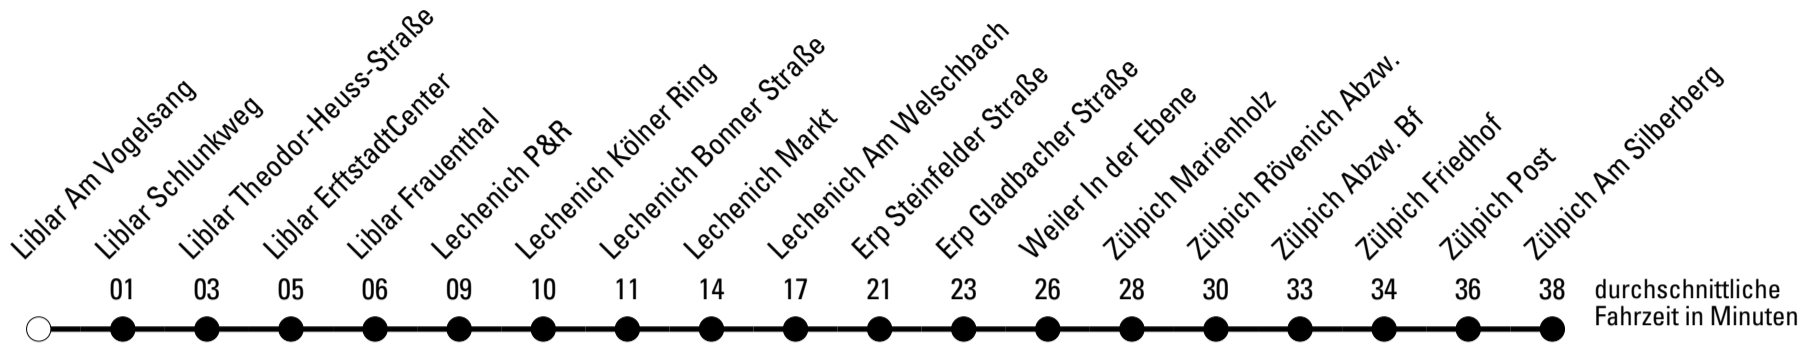

Abfahrtshaltestelle: **Liblar Am Vogelsang**

Gültig ab 01.01.2019

🕒	Montag - Freitag	Samstag	Sonn- und Feiertag	🕒
6	17^a 47^a	21	--	6
7	17^F 47^a	21^a	--	7
8	17^a 47^a	21	19^a	8
9	17	21^a	--	9
10	17^a	21	19^a	10
11	17	21^a	--	11
12	17^a	21	19^a	12
13	17	21^a	--	13
14	17	21	19^a	14
15	17	21^a	--	15
16	17 47^a	21	19^a	16
17	17 47^a	21^a	--	17
18	17 47^a	21	19^a	18
19	17^a 47	--	--	19
20	37^a	21	19^a	20
21	36	--	--	21
22	36^a	--	--	22
23	--	--	--	23
0	06^a	06^b	--	0

Die Linie verkehrt am 24. und 31.12. und Rosenmontag laut besonderer Bekanntmachung!

F = nur an Ferientagen

a = bis Lechenich Markt

b = bis Erp Gladbacher Straße

REVG Rhein-Erft-Verkehrsgesellschaft mbH
FahrgastCenter Frechen, Hauptstraße 124-126, 50226 Frechen
FON 02237-6969-10 - WEB www.revg.de
MAIL fahrgastcenter@revg.de

Abfahrten auf Ihr Handy:
Einfach QR-Code abfotografieren
und Fahrplan anzeigen lassen.

Die Schlaue Nummer 0 180 6 50 40 30
(Festnetz 20ct/Anruf, Mobil max. 60ct/Anruf)