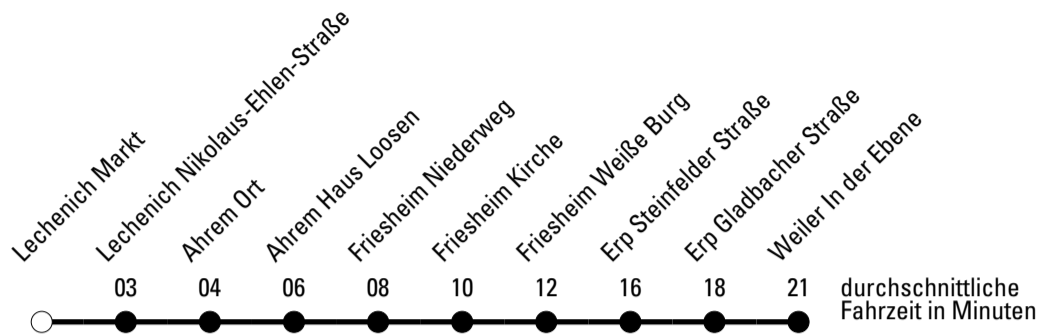

🕒	Montag - Freitag	Samstag	Sonn- und Feiertag	🕒
6	--	--	--	6
7	--	--	--	7
8	--	--	--	8
9	--	--	--	9
10	--	--	--	10
11	--	--	--	11
12	--	--	--	12
13	47^{S*}	--	--	13
14	47^{S*}	--	--	14
15	32^{*A}	--	--	15
16	--	--	--	16
17	--	--	--	17
18	--	--	--	18
19	--	--	--	19
20	--	--	--	20
21	--	--	--	21

Die Linie verkehrt am 24. und 31.12. und Rosenmontag laut besonderer Bekanntmachung!

A = nur montags und dienstags an Schultagen

S = nur an Schultagen

★ = Diese Fahrt ist auf die Belange des Schülerverkehrs ausgerichtet. Änderungen sind möglich.