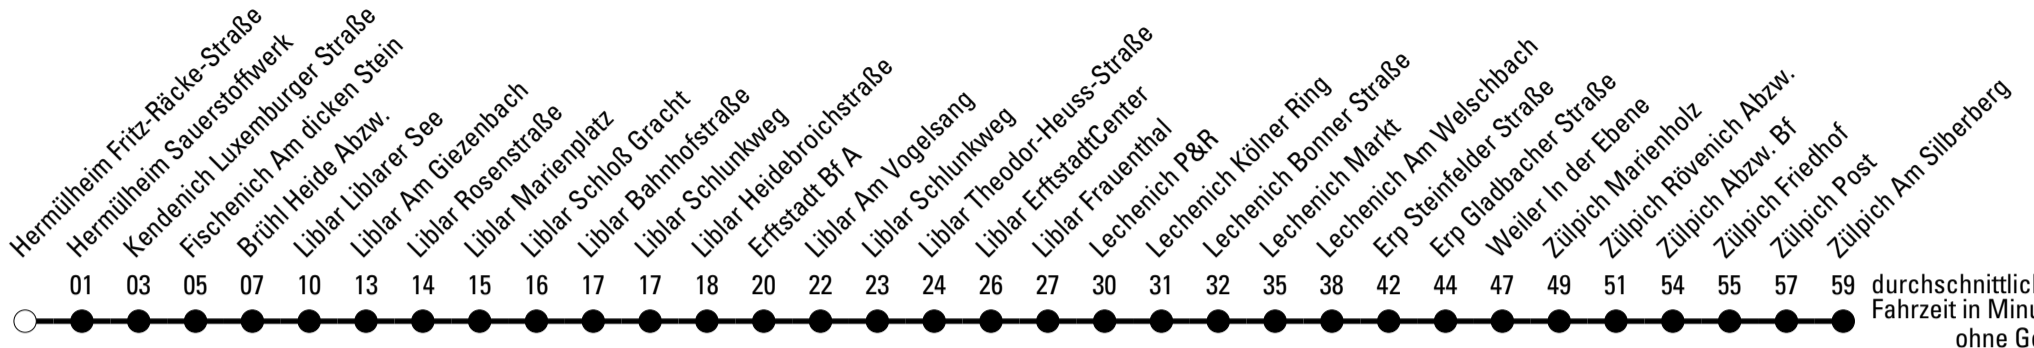

979

Richtung Zülpich

Abfahrtshaltestelle: Hermülheim Fritz-Räcke-Straße

Gültig ab 01.01.2019

durchschnittliche Fahrzeit in Minuten ohne Gewähr

🕒	Montag - Freitag	Samstag	Sonn- und Feiertag	🕒
5	56^a	--	--	5
6	26^a 40^{S*} 56^F	00	--	6
7	26^a 56^a	00^a	48^a	7
8	26^a 56	00	--	8
9	56^a	00^a	48^a	9
10	56	00	--	10
11	56^a	00^a	48^a	11
12	56	00	--	12
13	56	00^a	48^a	13
14	56	00	--	14
15	56	00^a	48^a	15
16	26^a 56	00	--	16
17	26^a 56	00^a	48^a	17
18	26^a 56^a	00	--	18
19	26	00^c	48^a	19
20	16^a	00	--	20
21	15	00^c	--	21
22	15^a	00^c	--	22
23	45^a	45^d	--	23

Die Linie verkehrt am 24. und 31.12. und Rosenmontag laut besonderer Bekanntmachung!

F = nur an Ferientagen
a = bis Lechenich Markt
c = bis Ertstadt Bf A

S = nur an Schultagen
b = bis Zülpich Adenauerplatz
d = bis Erp Gladbacher Straße

★ = Diese Fahrt ist auf die Belange des Schülerverkehrs ausgerichtet. Änderungen sind möglich.

REVG Rhein-Erft-Verkehrsgesellschaft mbH
FahrgastCenter Frechen, Hauptstraße 124-126, 50226 Frechen
FON 02237-6969-10 - WEB www.revg.de
MAIL fahrgastcenter@revg.de

Abfahrten auf Ihr Handy:
Einfach QR-Code abfotografieren
und Fahrplan anzeigen lassen.

Die Schlaue Nummer 0 180 6 50 40 30
(Festnetz 20ct/Anruf, Mobil max. 60ct/Anruf)