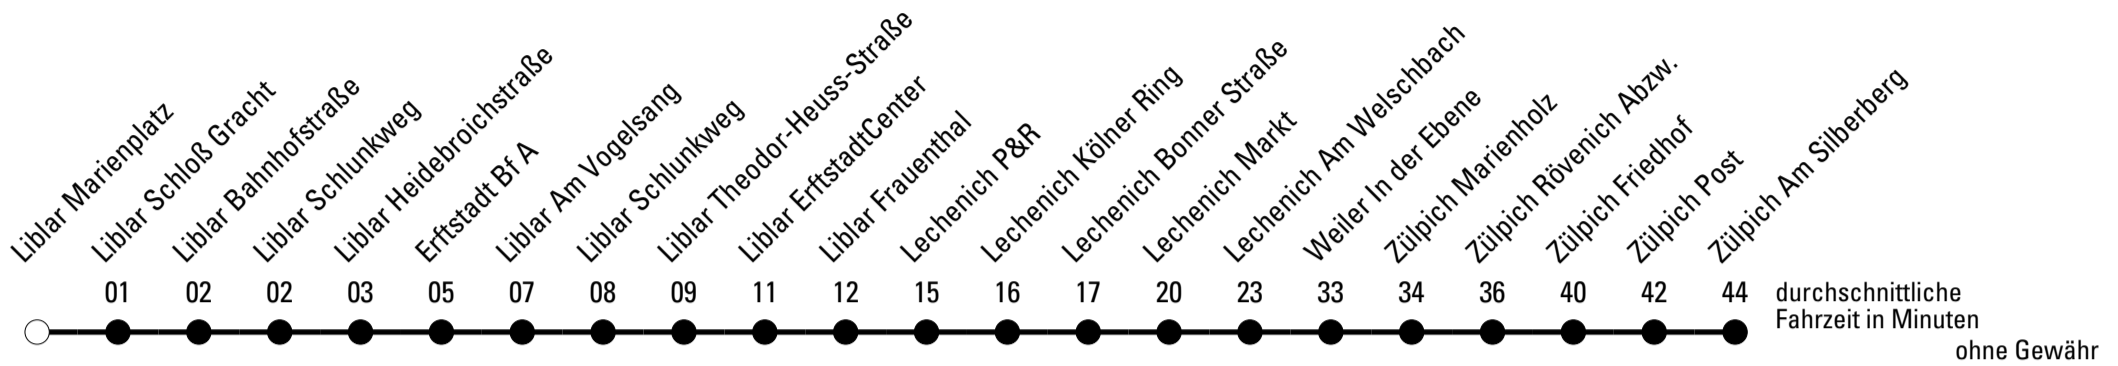

🕒	Montag - Freitag	Samstag	Sonn- und Feiertag	🕒
6	11^a 41^a 55^{S*}_b	15	--	6
7	11^F 41^a	15^a	--	7
8	11^a 41^a	15	03^a	8
9	11	15^a	--	9
10	11^a	15	03^a	10
11	11	15^a	--	11
12	11^a	15	03^a	12
13	11 24^{S*}_c	15^a	--	13
14	11 24^{S*}_c	15	03^a	14
15	09^{*A}_c 11	15^a	--	15
16	11 41^a	15	03^a	16
17	11 41^a	15^a	--	17
18	11 41^a	15	03^a	18
19	11^a 41	15^d	--	19
20	31^a	15	03^a	20
21	30	15^d	--	21
22	30^a	15^d	--	22
23	--	--	--	23
0	00^a	00^e	--	0

Die Linie verkehrt am 24. und 31.12. und Rosenmontag laut besonderer Bekanntmachung!

A = nur montags und dienstags an Schultagen
b = bis Zülpich Adenauerplatz
d = bis Efftstadt Bf A

F = nur an Ferientagen
* = Diese Fahrt ist auf die Belange des Schülerverkehrs ausgerichtet. Änderungen sind möglich.

S = nur an Schultagen
a = bis Lechenich Markt
c = bis Weiler In der Ebene
e = bis Erp Gladbacher Straße

REVG Rhein-Erft-Verkehrsgesellschaft mbH
FahrgastCenter Frechen, Hauptstraße 124-126, 50226 Frechen
FON 02237-6969-10 - WEB www.revfg.de
MAIL fahrgastcenter@revfg.de

Abfahrten auf Ihr Handy:
Einfach QR-Code abfotografieren und Fahrplan anzeigen lassen.

Die Schlaue Nummer 0 180 6 50 40 30
(Festnetz 20ct/Anruf, Mobil max. 60ct/Anruf)