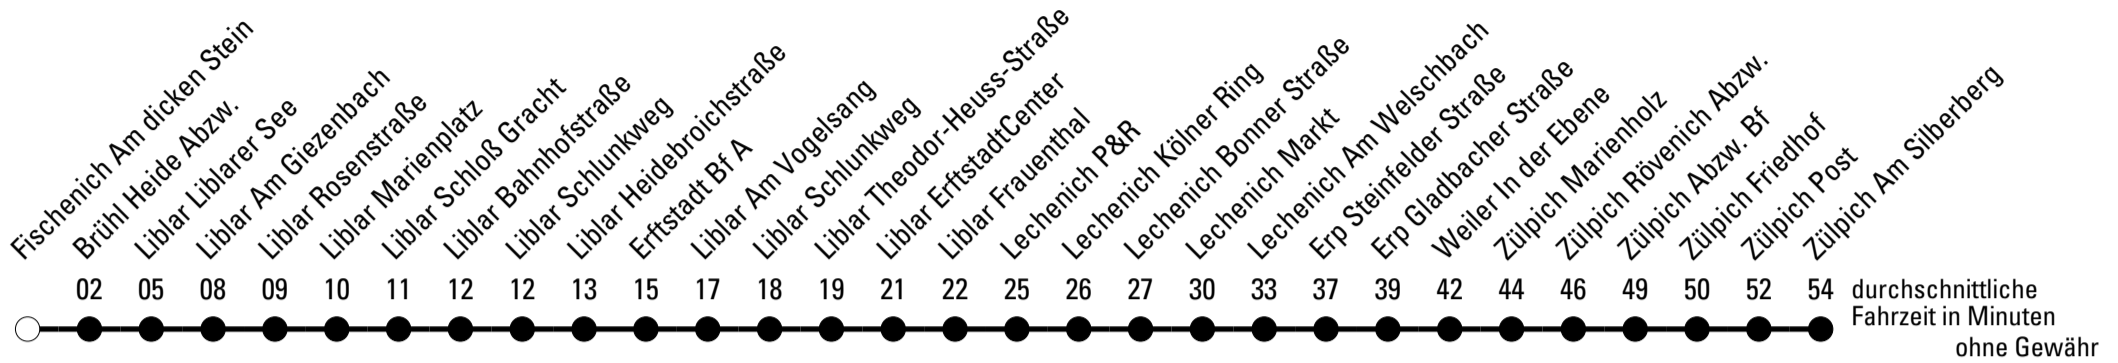

Abfahrtshaltestelle: **Fischenich Am dicken Stein**

Gültig ab 01.01.2019

🕒	Montag - Freitag	Samstag	Sonn- und Feiertag	🕒
6	01^a 31^a 45^{S*}_b	05	--	6
7	01^F 31^a	05^a	53^a	7
8	01^a 31^a	05	--	8
9	01	05^a	53^a	9
10	01^a	05	--	10
11	01	05^a	53^a	11
12	01^a	05	--	12
13	01	05^a	53^a	13
14	01	05	--	14
15	01	05^a	53^a	15
16	01 31^a	05	--	16
17	01 31^a	05^a	53^a	17
18	01 31^a	05	--	18
19	01^a 31	05^c	53^a	19
20	21^a	05	--	20
21	20	05^c	--	21
22	20^a	05^c	--	22
23	50^a	50^d	--	23

Die Linie verkehrt am 24. und 31.12. und Rosenmontag laut besonderer Bekanntmachung!

F = nur an Ferientagen
a = bis Lechenich Markt
c = bis Erfstadt Bf A

S = nur an Schultagen
b = bis Zülpich Adenauerplatz
d = bis Erp Gladbacher Straße

★ = Diese Fahrt ist auf die Belange des Schülerverkehrs ausgerichtet. Änderungen sind möglich.

REVG Rhein-Erft-Verkehrsgesellschaft mbH
FahrgastCenter Frechen, Hauptstraße 124-126, 50226 Frechen
FON 02237-6969-10 - WEB www.revfg.de
MAIL fahrgastcenter@revfg.de

Abfahrten auf Ihr Handy:
Einfach QR-Code abfotografieren
und Fahrplan anzeigen lassen.

Die Schlaue Nummer 0 180 6 50 40 30
(Festnetz 20ct/Anruf, Mobil max. 60ct/Anruf)