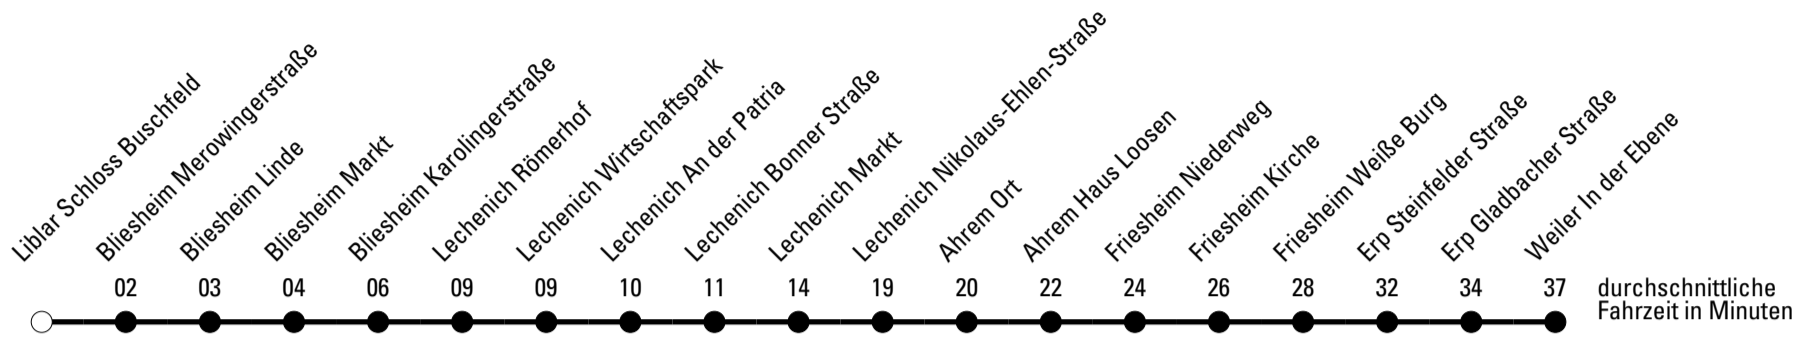

ohne Gewähr

🕒	Montag - Freitag	Samstag	Sonn- und Feiertag	🕒
6	--	--	--	6
7	--	--	--	7
8	--	--	--	8
9	--	--	--	9
10	--	--	--	10
11	--	--	--	11
12	--	--	--	12
13	31^{S*}	--	--	13
14	31^{S*}	--	--	14
15	16^{*A}	--	--	15
16	--	--	--	16
17	--	--	--	17
18	--	--	--	18
19	--	--	--	19
20	--	--	--	20
21	--	--	--	21

Die Linie verkehrt am 24. und 31.12. und Rosenmontag laut besonderer Bekanntmachung!

A = nur montags und dienstags an Schultagen

S = nur an Schultagen

* = Diese Fahrt ist auf die Belange des Schülerverkehrs ausgerichtet. Änderungen sind möglich.