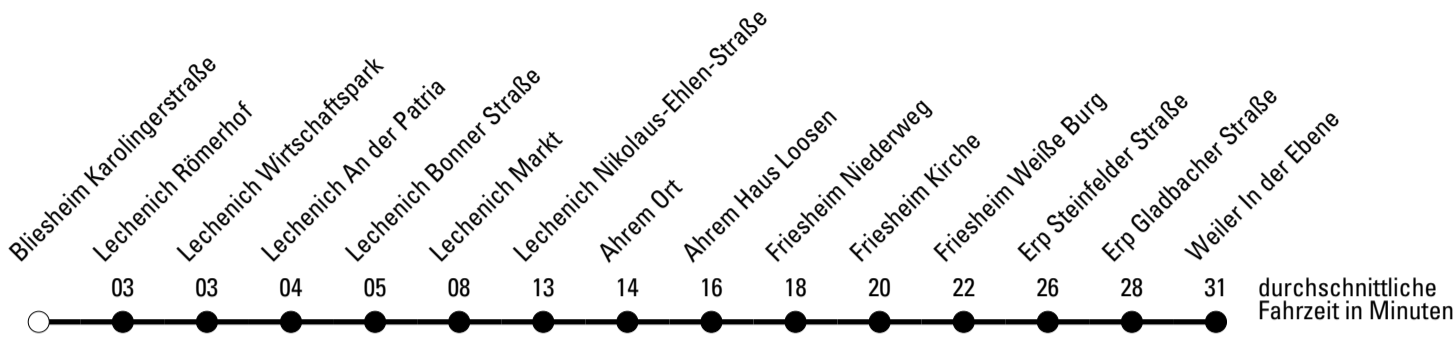

Abfahrtshaltestelle: **Bliesheim Karolingerstraße**

Gültig ab 01.01.2019

🕒	Montag - Freitag	Samstag	Sonn- und Feiertag	🕒
6	--	--	--	6
7	--	--	--	7
8	--	--	--	8
9	--	--	--	9
10	--	--	--	10
11	--	--	--	11
12	--	--	--	12
13	37^{S*}	--	--	13
14	37^{S*}	--	--	14
15	22^{*A}	--	--	15
16	--	--	--	16
17	--	--	--	17
18	--	--	--	18
19	--	--	--	19
20	--	--	--	20
21	--	--	--	21

Die Linie verkehrt am 24. und 31.12. und Rosenmontag laut besonderer Bekanntmachung!

A = nur montags und dienstags an Schultagen

S = nur an Schultagen

* = Diese Fahrt ist auf die Belange des Schülerverkehrs ausgerichtet. Änderungen sind möglich.

REVG Rhein-Erft-Verkehrsgesellschaft mbH
FahrgastCenter Frechen, Hauptstraße 124-126, 50226 Frechen
FON 02237-6969-10 - WEB www.revfg.de
MAIL fahrgastcenter@revfg.de

Abfahrten auf Ihr Handy:
Einfach QR-Code abfotografieren und Fahrplan anzeigen lassen.

Die Schlaue Nummer 0 180 6 50 40 30
(Festnetz 20ct/Anruf, Mobil max. 60ct/Anruf)