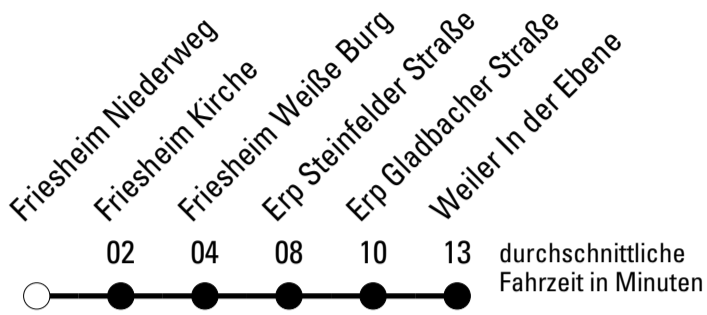

Montag - Freitag	Samstag	Sonn- und Feiertag	
🕒				🕒
6	--	--	--	6
7	--	--	--	7
8	--	--	--	8
9	--	--	--	9
10	--	--	--	10
11	--	--	--	11
12	--	--	--	12
13	55^{S*}	--	--	13
14	55^{S*}	--	--	14
15	40^{*A}	--	--	15
16	--	--	--	16
17	--	--	--	17
18	--	--	--	18
19	--	--	--	19
20	--	--	--	20
21	--	--	--	21

ohne Gewähr

Die Linie verkehrt am 24. und 31.12. und Rosenmontag laut besonderer Bekanntmachung!

A = nur montags und dienstags an Schultagen

S = nur an Schultagen

* = Diese Fahrt ist auf die Belange des Schülerverkehrs ausgerichtet. Änderungen sind möglich.

REVG Rhein-Erft-Verkehrsgesellschaft mbH
FahrgastCenter Frechen, Hauptstraße 124-126, 50226 Frechen
FON 02237-6969-10 - WEB www.revvg.de
MAIL fahrgastcenter@revvg.de

Abfahrten auf Ihr Handy:
Einfach QR-Code abfotografieren
und Fahrplan anzeigen lassen.

Die Schlaue Nummer 0 180 6 50 40 30
(Festnetz 20ct/Anruf, Mobil max. 60ct/Anruf)