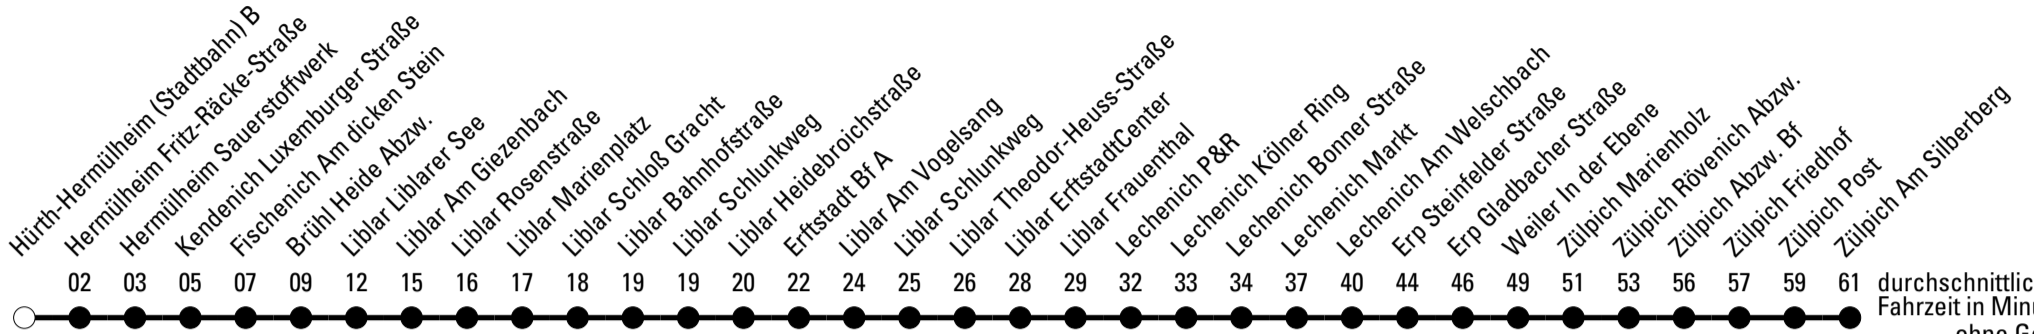

979

BUS

Richtung Zülpich

Abfahrtshaltestelle: Hürth-Hermülheim (Stadtbahn) B

Gültig ab 01.01.2019

durchschnittliche Fahrzeit in Minuten ohne Gewähr

🕒	Montag - Freitag	Samstag	Sonn- und Feiertag	🕒
5	54^a	58	--	5
6	24^a 38^{S*} 54^F	58^a	--	6
7	24^a 54^a	58	46^a	7
8	24^a 54	58^a	--	8
9	54^a	58	46^a	9
10	54	58^a	--	10
11	54^a	58	46^a	11
12	54	58^a	--	12
13	54	58	46^a	13
14	54	58^a	--	14
15	54	58	46^a	15
16	24^a 54	58^a	--	16
17	24^a 54	58	46^a	17
18	24^a 54^a	58^c	--	18
19	24	58	46^a	19
20	14^a	58^c	--	20
21	13	58^c	--	21
22	13^a	--	--	22
23	43^a	43^d	--	23

Die Linie verkehrt am 24. und 31.12. und Rosenmontag laut besonderer Bekanntmachung!

F = nur an Ferientagen
a = bis Lechenich Markt
c = bis Ertstadt Bf A

S = nur an Schultagen
b = bis Zülpich Adenauerplatz
d = bis Erp Gladbacher Straße

★ = Diese Fahrt ist auf die Belange des Schülerverkehrs ausgerichtet. Änderungen sind möglich.

REVG Rhein-Erft-Verkehrsgesellschaft mbH
FahrgastCenter Frechen, Hauptstraße 124-126, 50226 Frechen
FON 02237-6969-10 - WEB www.rev.g.de
MAIL fahrgastcenter@rev.g.de

Abfahrten auf Ihr Handy:
Einfach QR-Code abfotografieren und Fahrplan anzeigen lassen.

Die Schlaue Nummer 0 180 6 50 40 30
(Festnetz 20ct/Anruf, Mobil max. 60ct/Anruf)