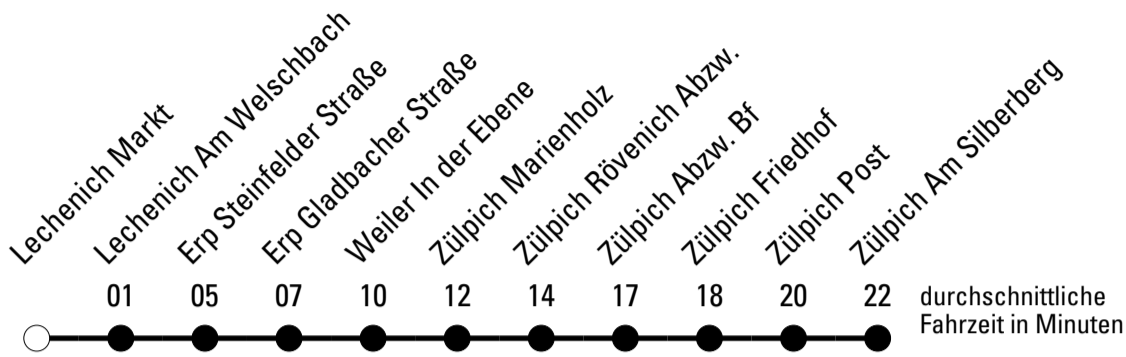

Die Schlaue Nummer 0 180 6 50 40 30
 (Festnetz 20ct/Anruf, Mobil max. 60ct/Anruf)

Abfahrtshaltestelle: Lechenich Markt

Gültig ab 01.01.2019

	Montag - Freitag	Samstag	Sonn- und Feiertag	
🕒				🕒
6	--	37	--	6
7	12 ^{S*} 33 ^F	--	--	7
8	--	37	--	8
9	33	--	--	9
10	--	37	--	10
11	33	--	--	11
12	--	37	--	12
13	33	--	--	13
14	33	37	--	14
15	33	--	--	15
16	33	37	--	16
17	33	--	--	17
18	33	37	--	18
19	--	--	--	19
20	03	37	--	20
21	52	--	--	21
22	--	--	--	22
23	--	--	--	23
0	--	22 ^b	--	0