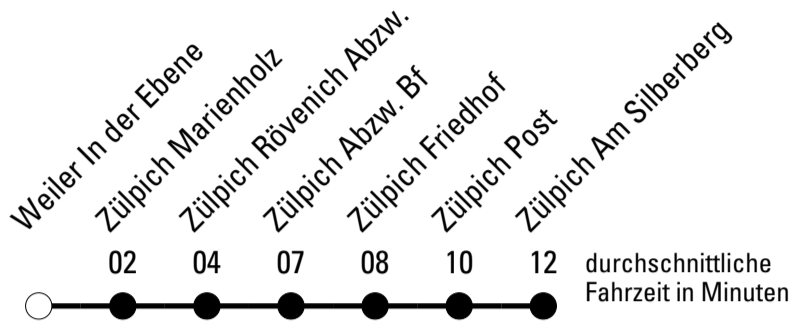

Abfahrtshaltestelle: **Weiler In der Ebene**

Gültig ab 01.01.2019

🕒	Montag - Freitag	Samstag	Sonn- und Feiertag	🕒
6	--	47	--	6
7	22^{S*} 43^F	--	--	7
8	--	47	--	8
9	43	--	--	9
10	--	47	--	10
11	43	--	--	11
12	--	47	--	12
13	43	--	--	13
14	43	47	--	14
15	43	--	--	15
16	43	47	--	16
17	43	--	--	17
18	43	47	--	18
19	--	--	--	19
20	13	47	--	20
21	--	--	--	21
22	02	--	--	22

Die Linie verkehrt am 24. und 31.12. und Rosenmontag laut besonderer Bekanntmachung!

F = nur an Ferientagen
a = bis Zülpich Adenauerplatz

S = nur an Schultagen

★ = Diese Fahrt ist auf die Belange des Schülerverkehrs ausgerichtet. Änderungen sind möglich.

REVG Rhein-Erft-Verkehrsgesellschaft mbH
FahrgastCenter Frechen, Hauptstraße 124-126, 50226 Frechen
FON 02237-6969-10 - WEB www.revg.de
MAIL fahrgastcenter@revg.de

Abfahrten auf Ihr Handy:
Einfach QR-Code abfotografieren
und Fahrplan anzeigen lassen.

Die Schlaue Nummer 0 180 6 50 40 30
(Festnetz 20ct/Anruf, Mobil max. 60ct/Anruf)