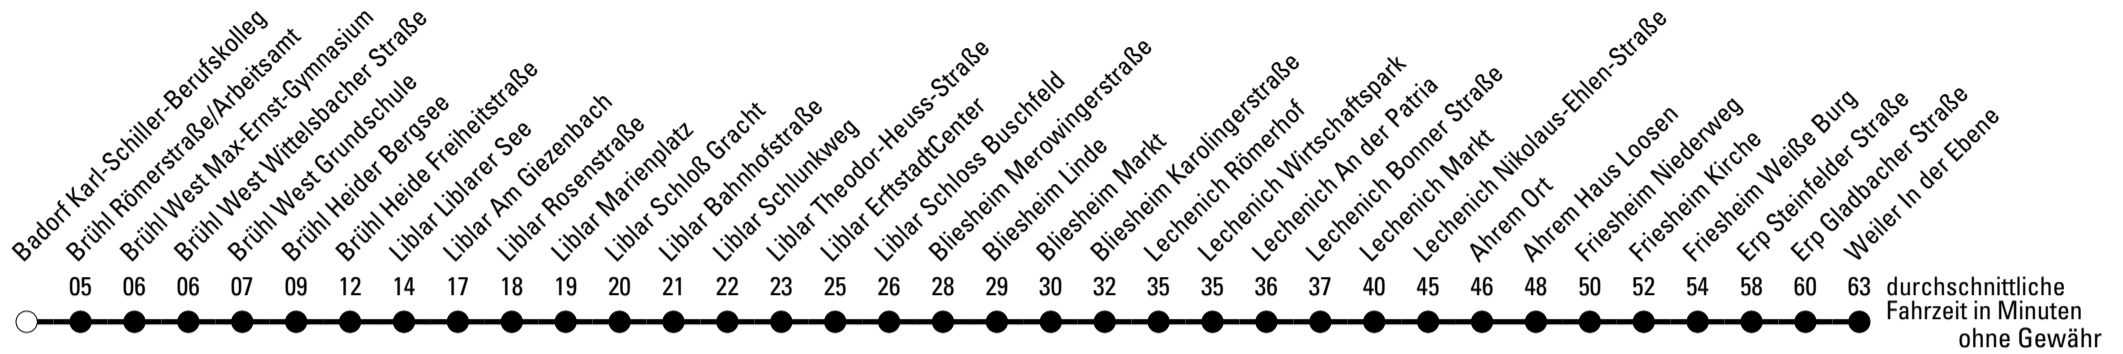

979

BUS

Richtung Weiler

Abfahrtshaltestelle: Badorf Karl-Schiller-Berufskolleg

Gültig ab 01.01.2019

🕒	Montag - Freitag	Samstag	Sonn- und Feiertag	🕒
6	--	--	--	6
7	--	--	--	7
8	--	--	--	8
9	--	--	--	9
10	--	--	--	10
11	--	--	--	11
12	--	--	--	12
13	05 ^{S*}	--	--	13
14	05 ^{S*} 50 ^{*A}	--	--	14
15	--	--	--	15
16	--	--	--	16
17	--	--	--	17
18	--	--	--	18
19	--	--	--	19
20	--	--	--	20
21	--	--	--	21

Die Linie verkehrt am 24. und 31.12. und Rosenmontag laut besonderer Bekanntmachung!

A = nur montags und dienstags an Schultagen

S = nur an Schultagen

★ = Diese Fahrt ist auf die Belange des Schülerverkehrs ausgerichtet. Änderungen sind möglich.