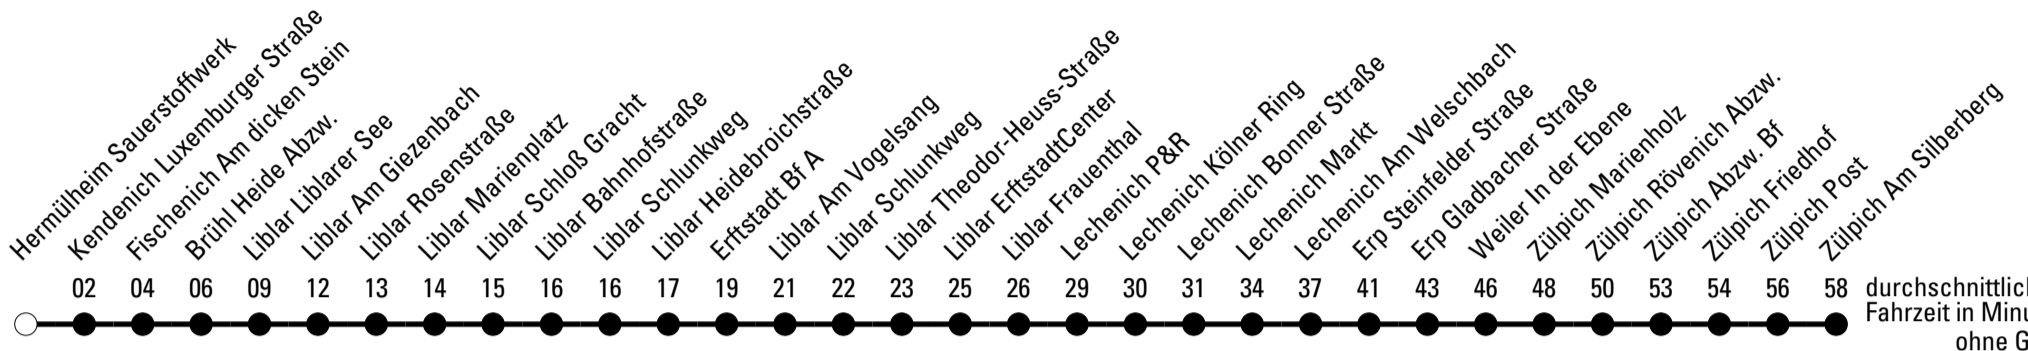

979

BUS

Richtung Zülpich

Abfahrtshaltestelle: Hermülheim Sauerstoffwerk

Gültig ab 01.01.2019

🕒	Montag - Freitag	Samstag	Sonn- und Feiertag	🕒
5	57^a	--	--	5
6	27^a 41^{S*} 57^F	01	--	6
7	27^a 57^a	01^a	49^a	7
8	27^a 57	01	--	8
9	57^a	01^a	49^a	9
10	57	01	--	10
11	57^a	01^a	49^a	11
12	57	01	--	12
13	57	01^a	49^a	13
14	57	01	--	14
15	57	01^a	49^a	15
16	27^a 57	01	--	16
17	27^a 57	01^a	49^a	17
18	27^a 57^a	01	--	18
19	27	01^c	49^a	19
20	17^a	01	--	20
21	16	01^c	--	21
22	16^a	01^c	--	22
23	46^a	46^d	--	23

Die Linie verkehrt am 24. und 31.12. und Rosenmontag laut besonderer Bekanntmachung!

F = nur an Ferientagen
a = bis Lechenich Markt
c = bis Erftstadt Bf A

S = nur an Schultagen
b = bis Zülpich Adenauerplatz
d = bis Erp Gladbacher Straße

★ = Diese Fahrt ist auf die Belange des Schülerverkehrs ausgerichtet. Änderungen sind möglich.

REVG Rhein-Erft-Verkehrsgesellschaft mbH
FahrgastCenter Frechen, Hauptstraße 124-126, 50226 Frechen
FON 02237-6969-10 - WEB www.rev.g.de
MAIL fahrgastcenter@rev.g.de

Abfahrten auf Ihr Handy:
Einfach QR-Code abfotografieren
und Fahrplan anzeigen lassen.

Die Schlaue Nummer 0 180 6 50 40 30
(Festnetz 20ct/Anruf, Mobil max. 60ct/Anruf)