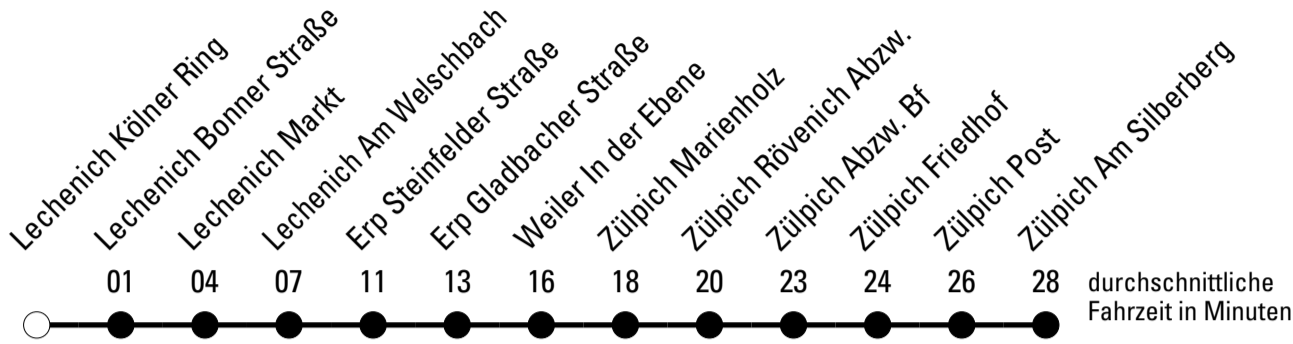

Abfahrtshaltestelle: Lechenich Kölner Ring

Gültig ab 01.01.2019

🕒	Montag - Freitag	Samstag	Sonn- und Feiertag	🕒
	ohne Gewähr			
6	27^a 57^a	31	--	6
7	06^{S*} 27^F 57^a	31^a	--	7
8	27^a 57^a	31	29^a	8
9	27	31^a	--	9
10	27^a	31	29^a	10
11	27	31^a	--	11
12	27^a	31	29^a	12
13	27	31^a	--	13
14	27	31	29^a	14
15	27	31^a	--	15
16	27 57^a	31	29^a	16
17	27 57^a	31^a	--	17
18	27 57^a	31	29^a	18
19	27^a 57	--	--	19
20	47^a	31	29^a	20
21	46	--	--	21
22	46^a	--	--	22
23	--	--	--	23
0	16^a	16^c	--	0

Die Linie verkehrt am 24. und 31.12. und Rosenmontag laut besonderer Bekanntmachung!

F = nur an Ferientagen
a = bis Lechenich Markt
c = bis Erp Gladbacher Straße

S = nur an Schultagen
b = bis Zülpich Adenauerplatz

★ = Diese Fahrt ist auf die Belange des Schülerverkehrs ausgerichtet. Änderungen sind möglich.

REVG Rhein-Erft-Verkehrsgesellschaft mbH
FahrgastCenter Frechen, Hauptstraße 124-126, 50226 Frechen
FON 02237-6969-10 - WEB www.revg.de
MAIL fahrgastcenter@revg.de

Abfahrten auf Ihr Handy:
Einfach QR-Code abfotografieren
und Fahrplan anzeigen lassen.

Die Schlaue Nummer 0 180 6 50 40 30
(Festnetz 20ct/Anruf, Mobil max. 60ct/Anruf)