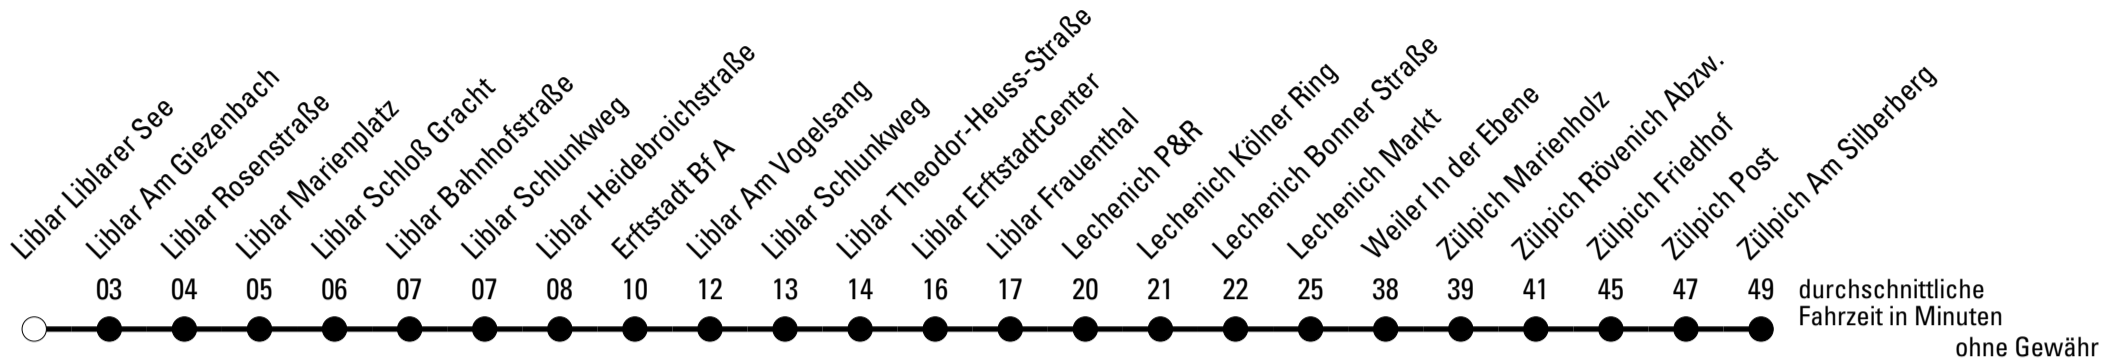

durchschnittliche Fahrzeit in Minuten ohne Gewähr

🕒	Montag - Freitag	Samstag	Sonn- und Feiertag	🕒
6	06^a 36^a 50^{S*}_b	10	--	6
7	06^F 36^a	10^a	58^a	7
8	06^a 36^a	10	--	8
9	06	10^a	58^a	9
10	06^a	10	--	10
11	06	10^a	58^a	11
12	06^a	10	--	12
13	06 19^{S*}_c	10^a	58^a	13
14	06 19^{S*}_c	10	--	14
15	04^{*A}_c 06	10^a	58^a	15
16	06 36^a	10	--	16
17	06 36^a	10^a	58^a	17
18	06 36^a	10	--	18
19	06^a 36	10^d	58^a	19
20	26^a	10	--	20
21	25	10^d	--	21
22	25^a	10^d	--	22
23	55^a	55^e	--	23

Die Linie verkehrt am 24. und 31.12. und Rosenmontag laut besonderer Bekanntmachung!

A = nur montags und dienstags an Schultagen
b = bis Zülpich Adenauerplatz
d = bis Erfstadt Bf A

F = nur an Ferientagen
* = Diese Fahrt ist auf die Belange des Schülerverkehrs ausgerichtet. Änderungen sind möglich.

S = nur an Schultagen
a = bis Lechenich Markt
c = bis Weiler In der Ebene
e = bis Erp Gladbacher Straße