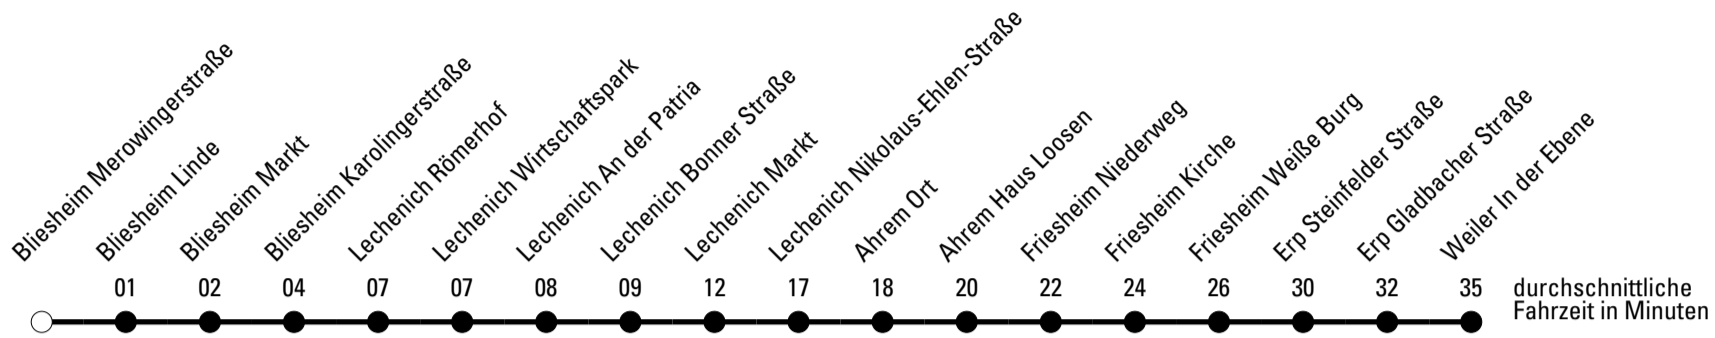

ohne Gewähr

🕒	Montag - Freitag	Samstag	Sonn- und Feiertag	🕒
6	--	--	--	6
7	--	--	--	7
8	--	--	--	8
9	--	--	--	9
10	--	--	--	10
11	--	--	--	11
12	--	--	--	12
13	33^{S*}	--	--	13
14	33^{S*}	--	--	14
15	18^{*A}	--	--	15
16	--	--	--	16
17	--	--	--	17
18	--	--	--	18
19	--	--	--	19
20	--	--	--	20
21	--	--	--	21

Die Linie verkehrt am 24. und 31.12. und Rosenmontag laut besonderer Bekanntmachung!

A = nur montags und dienstags an Schultagen

S = nur an Schultagen

* = Diese Fahrt ist auf die Belange des Schülerverkehrs ausgerichtet. Änderungen sind möglich.

REVG Rhein-Erft-Verkehrsgesellschaft mbH
FahrgastCenter Frechen, Hauptstraße 124-126, 50226 Frechen
FON 02237-6969-10 - WEB www.revg.de
MAIL fahrgastcenter@revg.de

Abfahrten auf Ihr Handy:
Einfach QR-Code abfotografieren
und Fahrplan anzeigen lassen.

Die Schlaue Nummer 0 180 6 50 40 30
(Festnetz 20ct/Anruf, Mobil max. 60ct/Anruf)