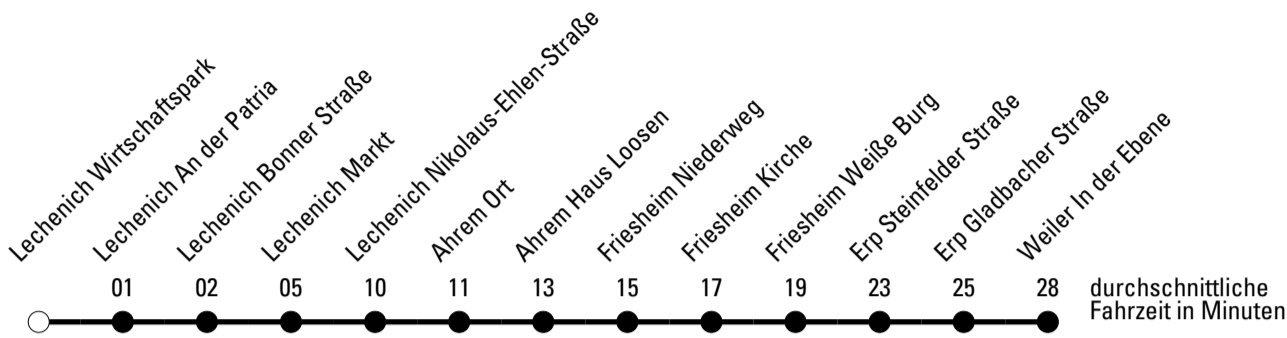

Die Schlaue Nummer 0 180 6 50 40 30
 (Festnetz 20ct/Anruf, Mobil max. 60ct/Anruf)

AbfahrtsHaltestelle: Lechenich Wirtschaftspark

Gültig ab 01.01.2019

🕒	Montag - Freitag	Samstag	Sonn- und Feiertag	🕒
6	--	--	--	6
7	--	--	--	7
8	--	--	--	8
9	--	--	--	9
10	--	--	--	10
11	--	--	--	11
12	--	--	--	12
13	40 ^{S*}	--	--	13
14	40 ^{S*}	--	--	14
15	25 ^{*A}	--	--	15
16	--	--	--	16
17	--	--	--	17
18	--	--	--	18
19	--	--	--	19
20	--	--	--	20
21	--	--	--	21