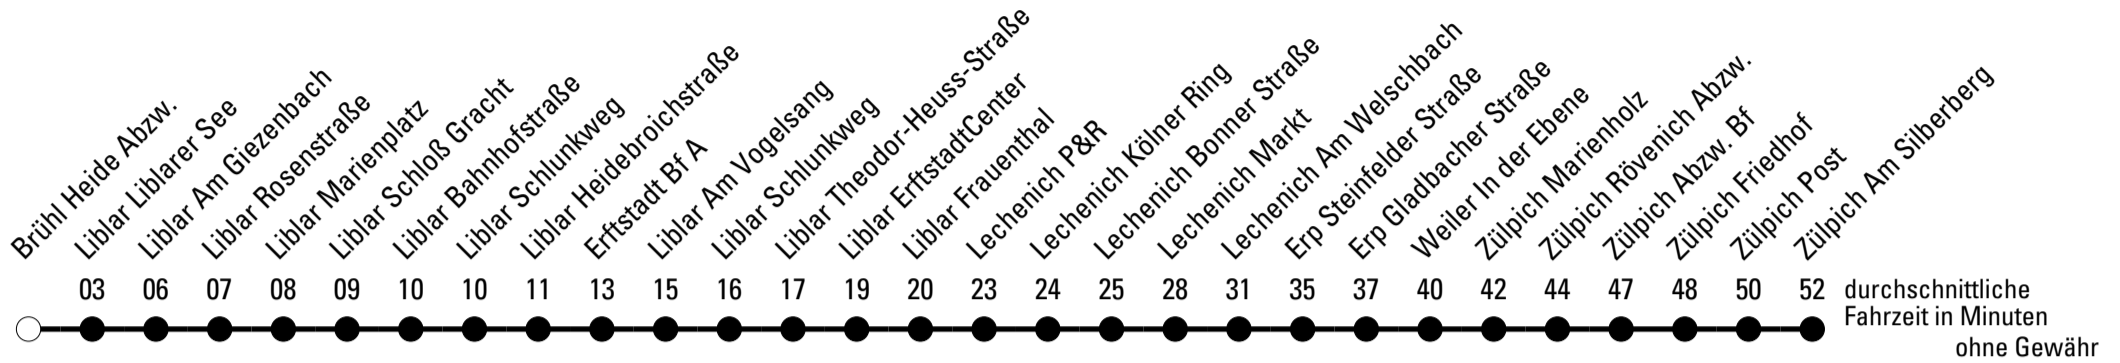

Abfahrtshaltestelle: Brühl Heide Abzw.

Gültig ab 01.01.2019

durchschnittliche Fahrzeit in Minuten ohne Gewähr

🕒	Montag - Freitag	Samstag	Sonn- und Feiertag	🕒
6	03^a 33^a 47^{S*}_b	07	--	6
7	03^F 33^a	07^a	55^a	7
8	03^a 33^a	07	--	8
9	03	07^a	55^a	9
10	03^a	07	--	10
11	03	07^a	55^a	11
12	03^a	07	--	12
13	03	07^a	55^a	13
14	03	07	--	14
15	03	07^a	55^a	15
16	03 33^a	07	--	16
17	03 33^a	07^a	55^a	17
18	03 33^a	07	--	18
19	03^a 33	07^c	55^a	19
20	23^a	07	--	20
21	22	07^c	--	21
22	22^a	07^c	--	22
23	52^a	52^d	--	23

Die Linie verkehrt am 24. und 31.12. und Rosenmontag laut besonderer Bekanntmachung!

F = nur an Ferientagen
a = bis Lechenich Markt
c = bis Erfstadt Bf A

S = nur an Schultagen
b = bis Zülpich Adenauerplatz
d = bis Erp Gladbacher Straße

★ = Diese Fahrt ist auf die Belange des Schülerverkehrs ausgerichtet. Änderungen sind möglich.

REVG Rhein-Erft-Verkehrsgesellschaft mbH
FahrgastCenter Frechen, Hauptstraße 124-126, 50226 Frechen
FON 02237-6969-10 - WEB www.revfg.de
MAIL fahrgastcenter@revfg.de

Abfahrten auf Ihr Handy:
Einfach QR-Code abfotografieren und Fahrplan anzeigen lassen.

Die Schlaue Nummer 0 180 6 50 40 30
(Festnetz 20ct/Anruf, Mobil max. 60ct/Anruf)