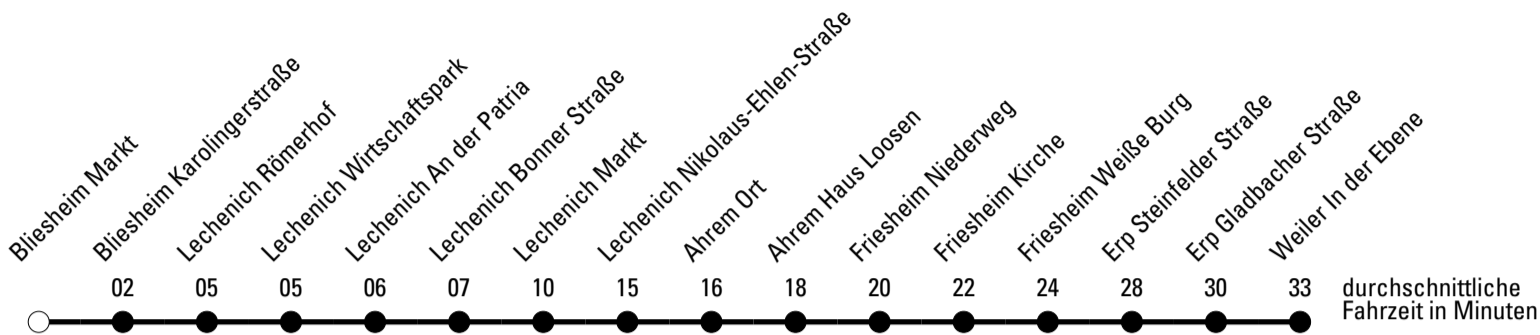

ohne Gewähr

🕒	Montag - Freitag	Samstag	Sonn- und Feiertag	🕒
6	--	--	--	6
7	--	--	--	7
8	--	--	--	8
9	--	--	--	9
10	--	--	--	10
11	--	--	--	11
12	--	--	--	12
13	35^{S*}	--	--	13
14	35^{S*}	--	--	14
15	20^{*A}	--	--	15
16	--	--	--	16
17	--	--	--	17
18	--	--	--	18
19	--	--	--	19
20	--	--	--	20
21	--	--	--	21

Die Linie verkehrt am 24. und 31.12. und Rosenmontag laut besonderer Bekanntmachung!

A = nur montags und dienstags an Schultagen

S = nur an Schultagen

* = Diese Fahrt ist auf die Belange des Schülerverkehrs ausgerichtet. Änderungen sind möglich.