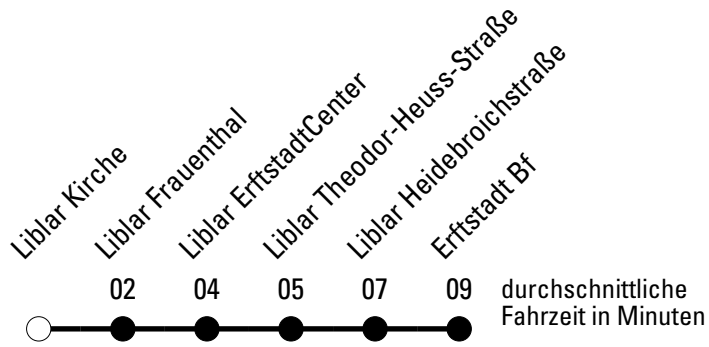

ohne Gewähr

Die Linie verkehrt am 24. und 31.12. laut besonderer Bekanntmachung und an Rosenmontag nach Ferienfahrplan!

Richtung **Liblar**

Abfahrtshaltestelle: **Liblar Kirche**

Gültig ab 01.01.2019

	Montag - Freitag		Samstag	Sonn- und Feiertag	
🕒					🕒
6	34	--	--	6	
7	34	--	--	7	
8	34	04	--	8	
9	34	04	--	9	
10	34	04	--	10	
11	34	04	--	11	
12	34	04	--	12	
13	34	--	--	13	
14	34	04	--	14	
15	34	04	--	15	
16	34	04	--	16	
17	34	04	--	17	
18	34	04	--	18	
19	34	--	--	19	
20	34	--	--	20	
21	--	--	--	21	