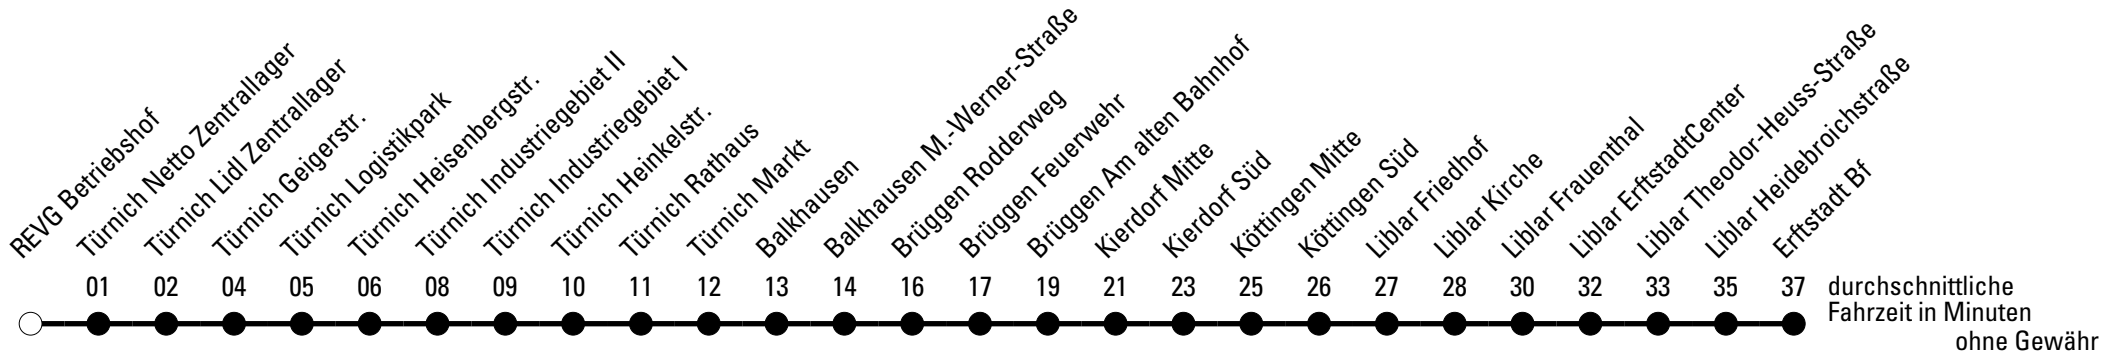

🕒	Montag - Freitag	Samstag	Sonn- und Feiertag	🕒
5	47^a	--	--	5
6	06	--	--	6
7	06	36	--	7
8	06	36	--	8
9	06	36	--	9
10	06	36	--	10
11	06	36	--	11
12	06	--	--	12
13	06	36	--	13
14	06	36	--	14
15	06	36	--	15
16	06	36	--	16
17	06	36	--	17
18	06	--	--	18
19	06	--	--	19
20	06	--	--	20
21	--	--	--	21

Die Linie verkehrt am 24. und 31.12. laut besonderer Bekanntmachung und an Rosenmontag nach Ferienfahrplan!

a = bis Brüggen Am alten Bahnhof