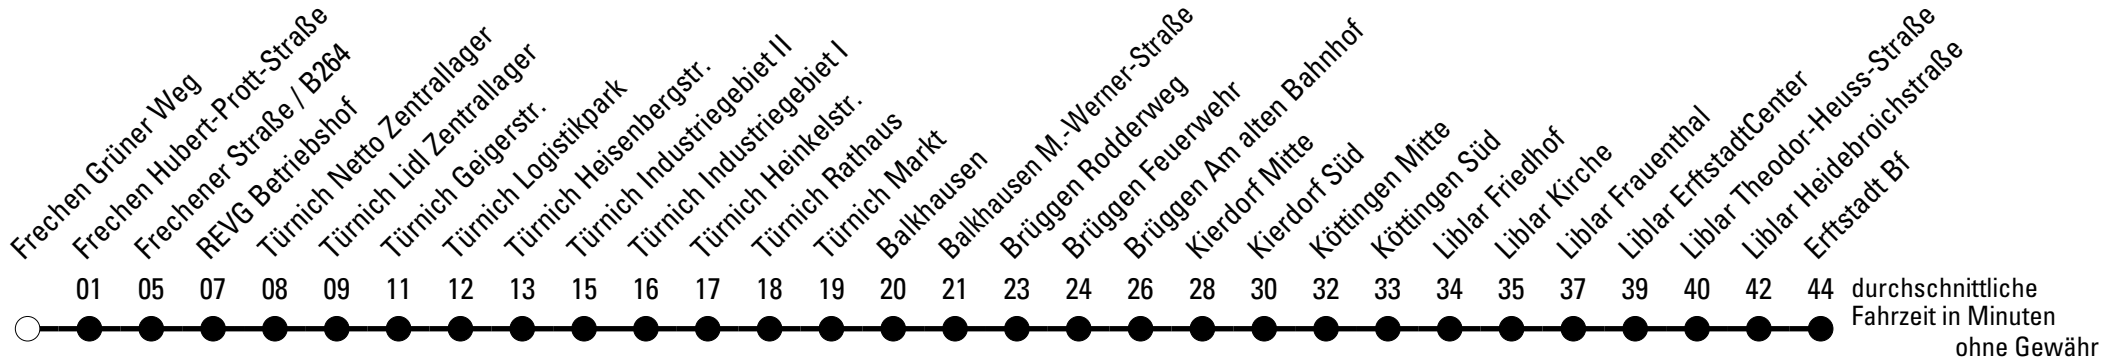

Abfahrtshaltestelle: Frechen Grüner Weg

Gültig ab 01.01.2019

🕒	Montag - Freitag	Samstag	Sonn- und Feiertag	🕒
5	40^a 59	--	--	5
6	59	--	--	6
7	59	29	--	7
8	59	29	--	8
9	59	29	--	9
10	59	29	--	10
11	59	29	--	11
12	59	--	--	12
13	59	29	--	13
14	59	29	--	14
15	59	29	--	15
16	59	29	--	16
17	59	29	--	17
18	59	--	--	18
19	59	--	--	19
20	--	--	--	20
21	--	--	--	21

Die Linie verkehrt am 24. und 31.12. laut besonderer Bekanntmachung und an Rosenmontag nach Ferienfahrplan!

a = bis Brüggen Am alten Bahnhof

REVG Rhein-Erft-Verkehrsgesellschaft mbH
FahrgastCenter Frechen, Hauptstraße 124-126, 50226 Frechen
FON 02237-6969-10 - WEB www.revg.de
MAIL fahrgastcenter@revg.de

Abfahrten auf Ihr Handy:
Einfach QR-Code abfotografieren
und Fahrplan anzeigen lassen.

Die Schlaue Nummer 0 180 6 50 40 30
(Festnetz 20ct/Anruf, Mobil max. 60ct/Anruf)