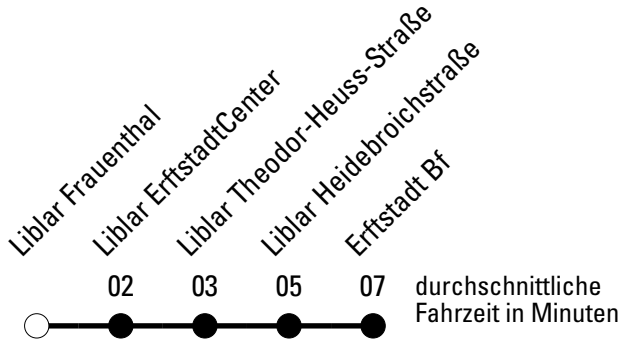

Montag - Freitag	Samstag	Sonn- und Feiertag	
🕒				🕒
6	36	--	--	6
7	36	--	--	7
8	36	06	--	8
9	36	06	--	9
10	36	06	--	10
11	36	06	--	11
12	36	06	--	12
13	36	--	--	13
14	36	06	--	14
15	36	06	--	15
16	36	06	--	16
17	36	06	--	17
18	36	06	--	18
19	36	--	--	19
20	36	--	--	20
21	--	--	--	21

ohne Gewähr

Die Linie verkehrt am 24. und 31.12. laut besonderer Bekanntmachung und an Rosenmontag nach Ferienfahrplan!

REVG Rhein-Erft-Verkehrsgesellschaft mbH
FahrgastCenter Frechen, Hauptstraße 124-126, 50226 Frechen
FON 02237-6969-10 - WEB www.revg.de
MAIL fahrgastcenter@revg.de

Abfahrten auf Ihr Handy:
Einfach QR-Code abfotografieren
und Fahrplan anzeigen lassen.

Die Schlaue Nummer 0 180 6 50 40 30
(Festnetz 20ct/Anruf, Mobil max. 60ct/Anruf)