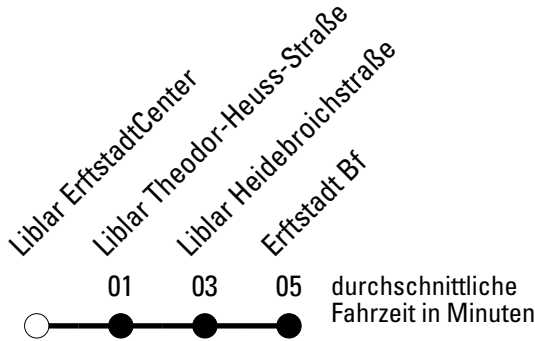

Montag - Freitag	Samstag	Sonn- und Feiertag	
🕒				🕒
6	38	--	--	6
7	38	--	--	7
8	38	08	--	8
9	38	08	--	9
10	38	08	--	10
11	38	08	--	11
12	38	08	--	12
13	38	--	--	13
14	38	08	--	14
15	38	08	--	15
16	38	08	--	16
17	38	08	--	17
18	38	08	--	18
19	38	--	--	19
20	38	--	--	20
21	--	--	--	21

Die Linie verkehrt am 24. und 31.12. laut besonderer Bekanntmachung und an Rosenmontag nach Ferienfahrplan!

REVG Rhein-Erft-Verkehrsgesellschaft mbH
FahrgastCenter Frechen, Hauptstraße 124-126, 50226 Frechen
FON 02237-6969-10 - WEB www.revg.de
MAIL fahrgastcenter@revg.de

Abfahrten auf Ihr Handy:
Einfach QR-Code abfotografieren
und Fahrplan anzeigen lassen.

Die Schlaue Nummer 0 180 6 50 40 30
(Festnetz 20ct/Anruf, Mobil max. 60ct/Anruf)