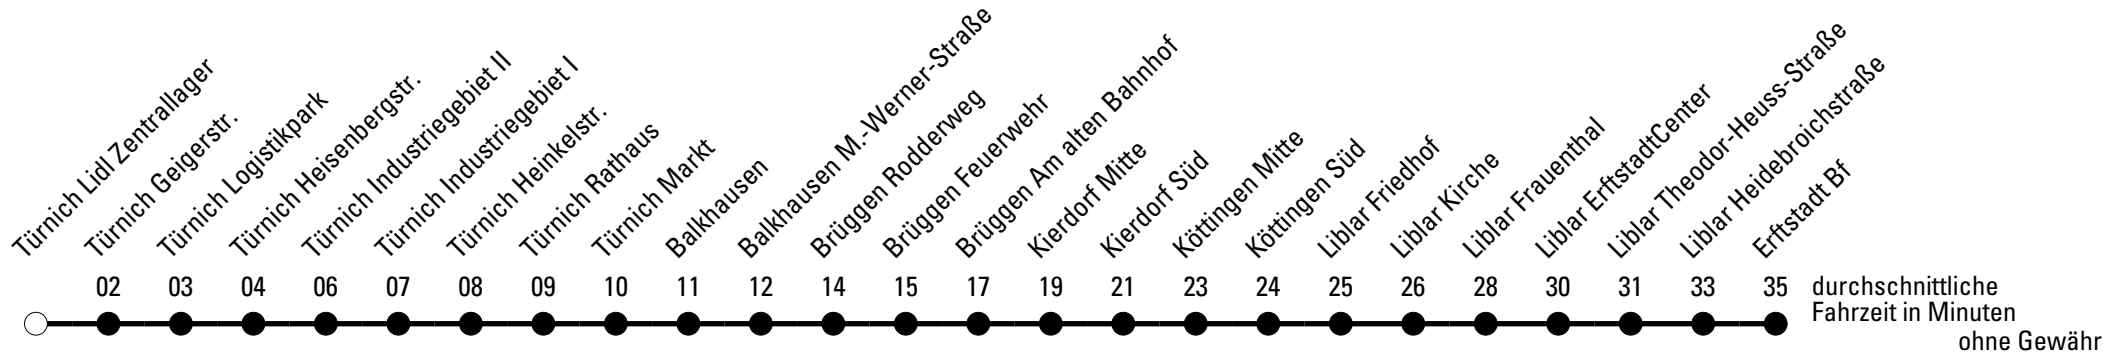

Richtung Liblar

AbfahrtsHaltestelle: Türnich Lidl Zentrallager

Gültig ab 01.01.2019

durchschnittliche Fahrzeit in Minuten ohne Gewähr

🕒	Montag - Freitag	Samstag	Sonn- und Feiertag	🕒
5	49^a	--	--	5
6	08	--	--	6
7	08	38	--	7
8	08	38	--	8
9	08	38	--	9
10	08	38	--	10
11	08	38	--	11
12	08	--	--	12
13	08	38	--	13
14	08	38	--	14
15	08	38	--	15
16	08	38	--	16
17	08	38	--	17
18	08	--	--	18
19	08	--	--	19
20	08	--	--	20
21	--	--	--	21

Die Linie verkehrt am 24. und 31.12. laut besonderer Bekanntmachung und an Rosenmontag nach Ferienfahrplan!

a = bis Brüggen Am alten Bahnhof

REVG Rhein-Erft-Verkehrsgesellschaft mbH
FahrgastCenter Frechen, Hauptstraße 124-126, 50226 Frechen
FON 02237-6969-10 - WEB www.revvg.de
MAIL fahrgastcenter@revvg.de

Abfahrten auf Ihr Handy:
Einfach QR-Code abfotografieren
und Fahrplan anzeigen lassen.

Die Schlaue Nummer 0 180 6 50 40 30
(Festnetz 20ct/Anruf, Mobil max. 60ct/Anruf)