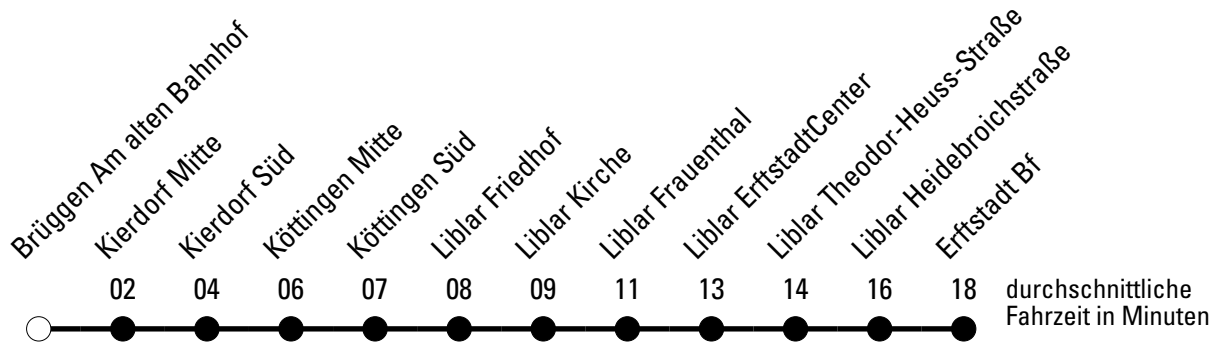

Die Linie verkehrt am 24. und 31.12. laut besonderer Bekanntmachung und an Rosenmontag nach Ferienfahrplan!

a = bis Brüngen Am alten Bahnhof

Abfahrtshaltestelle: **Brüggen Am alten Bahnhof**

Gültig ab 01.01.2019