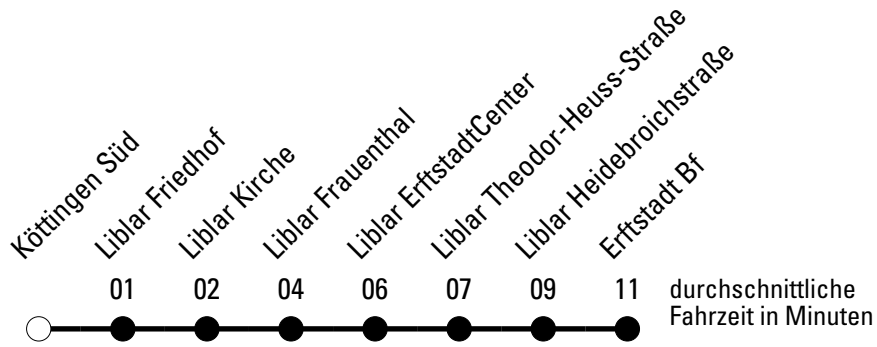

Abfahrtshaltestelle: **Köttingen Süd**

Gültig ab 01.01.2019

🕒	Montag - Freitag	Samstag	Sonn- und Feiertag	🕒
6	32	--	--	6
7	32	--	--	7
8	32	02	--	8
9	32	02	--	9
10	32	02	--	10
11	32	02	--	11
12	32	02	--	12
13	32	--	--	13
14	32	02	--	14
15	32	02	--	15
16	32	02	--	16
17	32	02	--	17
18	32	02	--	18
19	32	--	--	19
20	32	--	--	20
21	--	--	--	21

ohne Gewähr

Die Linie verkehrt am 24. und 31.12. laut besonderer Bekanntmachung und an Rosenmontag nach Ferienfahrplan!

REVG Rhein-Erft-Verkehrsgesellschaft mbH
FahrgastCenter Frechen, Hauptstraße 124-126, 50226 Frechen
FON 02237-6969-10 - WEB www.revg.de
MAIL fahrgastcenter@revg.de

Abfahrten auf Ihr Handy:
Einfach QR-Code abfotografieren
und Fahrplan anzeigen lassen.

Die Schlaue Nummer 0 180 6 50 40 30
(Festnetz 20ct/Anruf, Mobil max. 60ct/Anruf)