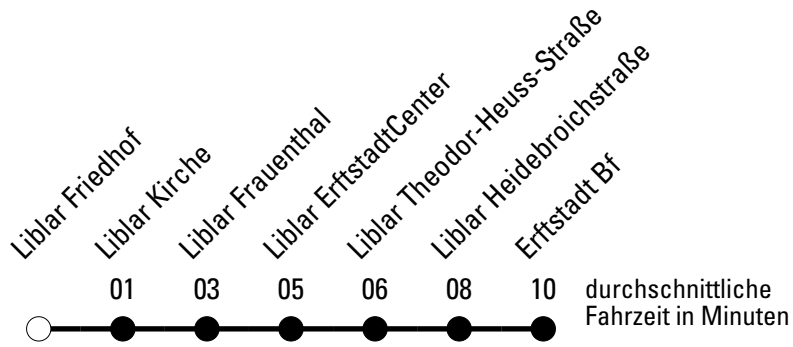

Abfahrtshaltestelle: Liblar Friedhof

Gültig ab 01.01.2019

🕒	Montag - Freitag	Samstag	Sonn- und Feiertag	🕒
6	33	--	--	6
7	33	--	--	7
8	33	03	--	8
9	33	03	--	9
10	33	03	--	10
11	33	03	--	11
12	33	03	--	12
13	33	--	--	13
14	33	03	--	14
15	33	03	--	15
16	33	03	--	16
17	33	03	--	17
18	33	03	--	18
19	33	--	--	19
20	33	--	--	20
21	--	--	--	21

ohne Gewähr

Die Linie verkehrt am 24. und 31.12. laut besonderer Bekanntmachung und an Rosenmontag nach Ferienfahrplan!