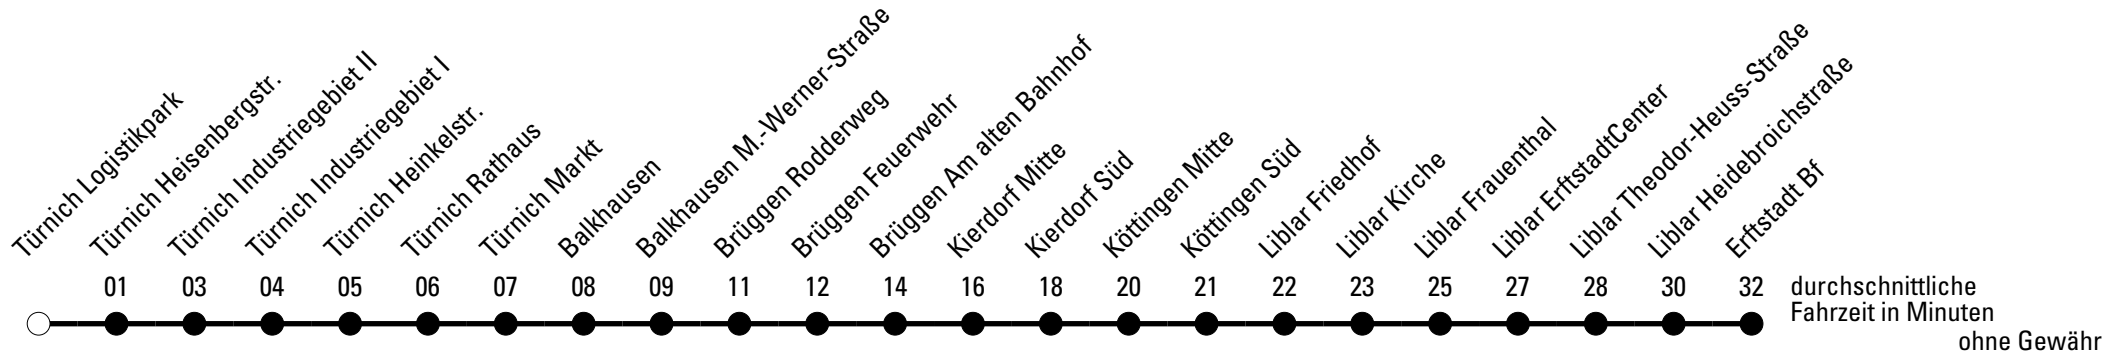

Die Linie verkehrt am 24. und 31.12. laut besonderer Bekanntmachung und an Rosenmontag nach Ferienfahrplan!

a = bis Brüggen Am alten Bahnhof

🕒	Montag - Freitag	Samstag	Sonn- und Feiertag	🕒
5	52 ^a	--	--	5
6	11	--	--	6
7	11	41	--	7
8	11	41	--	8
9	11	41	--	9
10	11	41	--	10
11	11	41	--	11
12	11	--	--	12
13	11	41	--	13
14	11	41	--	14
15	11	41	--	15
16	11	41	--	16
17	11	41	--	17
18	11	--	--	18
19	11	--	--	19
20	11	--	--	20
21	--	--	--	21