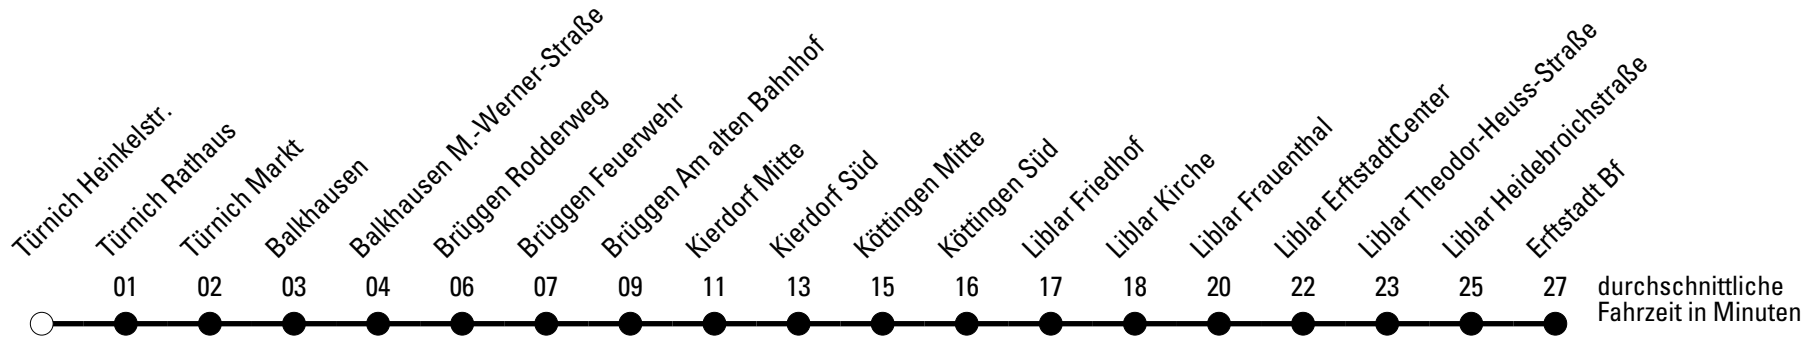

Die Linie verkehrt am 24. und 31.12. laut besonderer Bekanntmachung und an Rosenmontag nach Ferienfahrplan!

a = bis Brüggen Am alten Bahnhof

Abfahrtshaltestelle: Türnich Heinkelstr.

Gültig ab 01.01.2019

ohne Gewähr