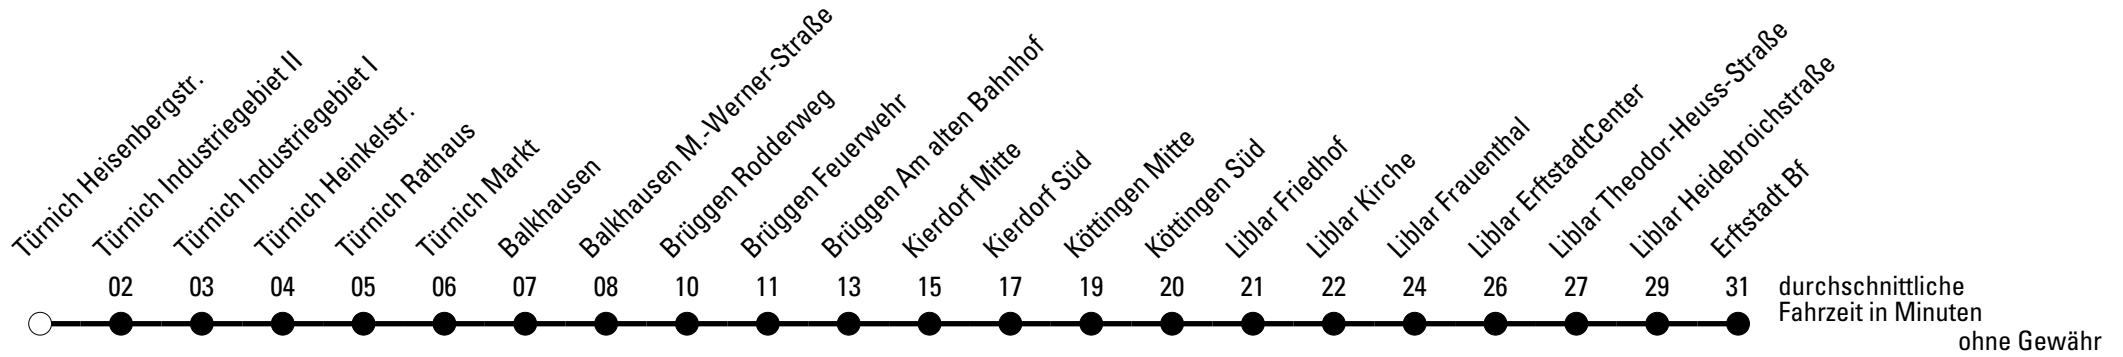

Richtung **Liblar**

Abfahrtshaltestelle: **Türnich Heisenbergstr.**

Gültig ab 01.01.2019

🕒	Montag - Freitag	Samstag	Sonn- und Feiertag	🕒
5	53^a	--	--	5
6	12	--	--	6
7	12	42	--	7
8	12	42	--	8
9	12	42	--	9
10	12	42	--	10
11	12	42	--	11
12	12	--	--	12
13	12	42	--	13
14	12	42	--	14
15	12	42	--	15
16	12	42	--	16
17	12	42	--	17
18	12	--	--	18
19	12	--	--	19
20	12	--	--	20
21	--	--	--	21

Die Linie verkehrt am 24. und 31.12. laut besonderer Bekanntmachung und an Rosenmontag nach Ferienfahrplan!

a = bis Brüggen Am alten Bahnhof

REVG Rhein-Erft-Verkehrsgesellschaft mbH
FahrgastCenter Frechen, Hauptstraße 124-126, 50226 Frechen
FON 02237-6969-10 - WEB www.revvg.de
MAIL fahrgastcenter@revvg.de

Abfahrten auf Ihr Handy:
Einfach QR-Code abfotografieren
und Fahrplan anzeigen lassen.

Die Schlaue Nummer 0 180 6 50 40 30
(Festnetz 20ct/Anruf, Mobil max. 60ct/Anruf)