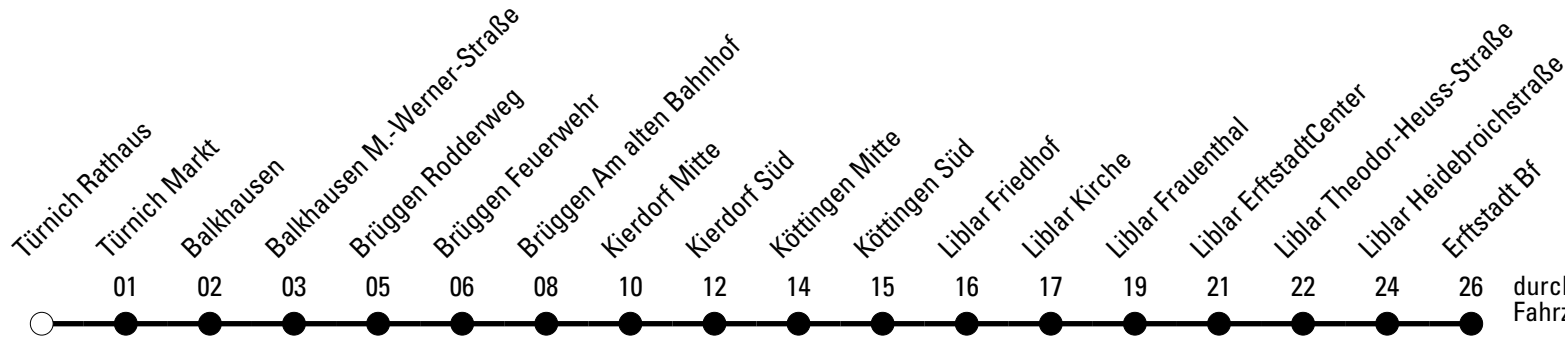

Abfahrtshaltestelle: **Türnich Rathaus**

Gültig ab 01.01.2019

durchschnittliche Fahrzeit in Minuten

ohne Gewähr

🕒	Montag - Freitag	Samstag	Sonn- und Feiertag	🕒
5	58^a	--	--	5
6	17	--	--	6
7	17	47	--	7
8	17	47	--	8
9	17	47	--	9
10	17	47	--	10
11	17	47	--	11
12	17	--	--	12
13	17	47	--	13
14	17	47	--	14
15	17	47	--	15
16	17	47	--	16
17	17	47	--	17
18	17	--	--	18
19	17	--	--	19
20	17	--	--	20
21	--	--	--	21

Die Linie verkehrt am 24. und 31.12. laut besonderer Bekanntmachung und an Rosenmontag nach Ferienfahrplan!

a = bis Brüggen Am alten Bahnhof

REVG Rhein-Erft-Verkehrsgesellschaft mbH
FahrgastCenter Frechen, Hauptstraße 124-126, 50226 Frechen
FON 02237-6969-10 - WEB www.revg.de
MAIL fahrgastcenter@revg.de

Abfahrten auf Ihr Handy:
Einfach QR-Code abfotografieren
und Fahrplan anzeigen lassen.

Die Schlaue Nummer 0 180 6 50 40 30
(Festnetz 20ct/Anruf, Mobil max. 60ct/Anruf)