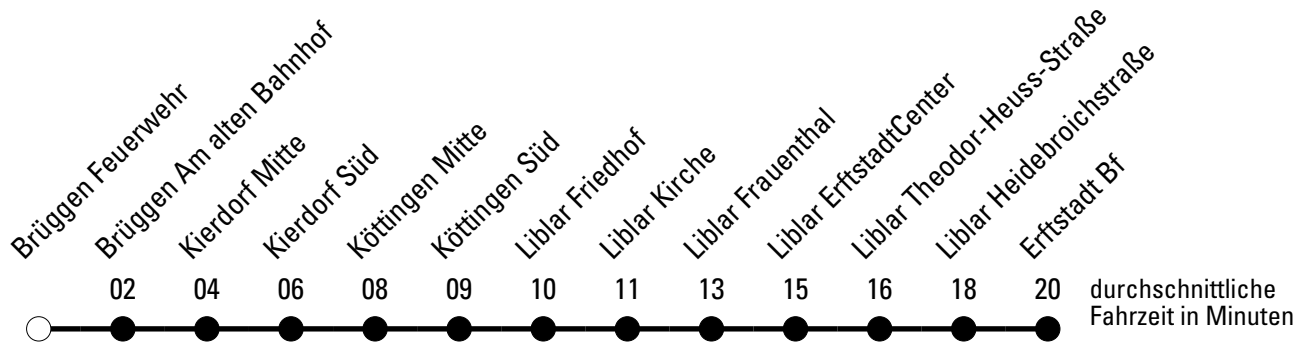

Abfahrtshaltestelle: **Brüngen Feuerwehr**

Gültig ab 01.01.2019

	Montag - Freitag	Samstag	Sonn- und Feiertag	
🕒				🕒
6	04^a 23	--	--	6
7	23	53	--	7
8	23	53	--	8
9	23	53	--	9
10	23	53	--	10
11	23	53	--	11
12	23	--	--	12
13	23	53	--	13
14	23	53	--	14
15	23	53	--	15
16	23	53	--	16
17	23	53	--	17
18	23	--	--	18
19	23	--	--	19
20	23	--	--	20
21	--	--	--	21

Die Linie verkehrt am 24. und 31.12. laut besonderer Bekanntmachung und an Rosenmontag nach Ferienfahrplan!

a = bis Brüngen Am alten Bahnhof