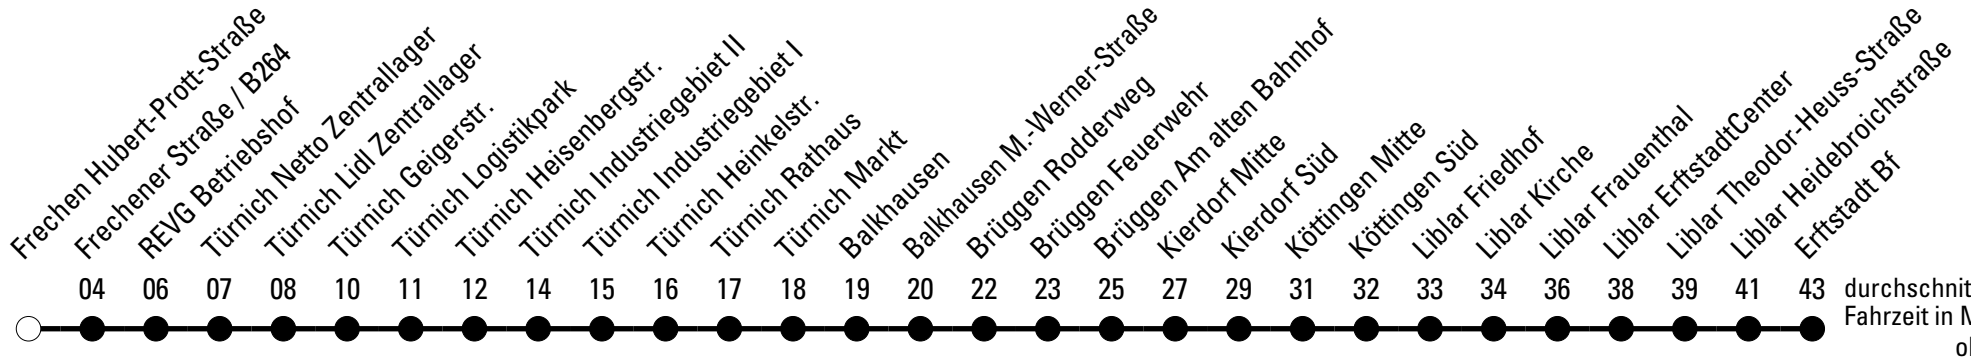

Abfahrtshaltestelle: Frechen Hubert-Prott-Straße

Gültig ab 01.01.2019

durchschnittliche Fahrzeit in Minuten ohne Gewähr

🕒	Montag - Freitag	Samstag	Sonn- und Feiertag	🕒
5	41^a	--	--	5
6	00	--	--	6
7	00	30	--	7
8	00	30	--	8
9	00	30	--	9
10	00	30	--	10
11	00	30	--	11
12	00	--	--	12
13	00	30	--	13
14	00	30	--	14
15	00	30	--	15
16	00	30	--	16
17	00	30	--	17
18	00	--	--	18
19	00	--	--	19
20	00	--	--	20
21	--	--	--	21

Die Linie verkehrt am 24. und 31.12. laut besonderer Bekanntmachung und an Rosenmontag nach Ferienfahrplan!

a = bis Brüggen Am alten Bahnhof

REVG Rhein-Erft-Verkehrsgesellschaft mbH
FahrgastCenter Frechen, Hauptstraße 124-126, 50226 Frechen
FON 02237-6969-10 - WEB www.revvg.de
MAIL fahrgastcenter@revvg.de

Abfahrten auf Ihr Handy:
Einfach QR-Code abfotografieren
und Fahrplan anzeigen lassen.

Die Schlaue Nummer 0 180 6 50 40 30
(Festnetz 20ct/Anruf, Mobil max. 60ct/Anruf)