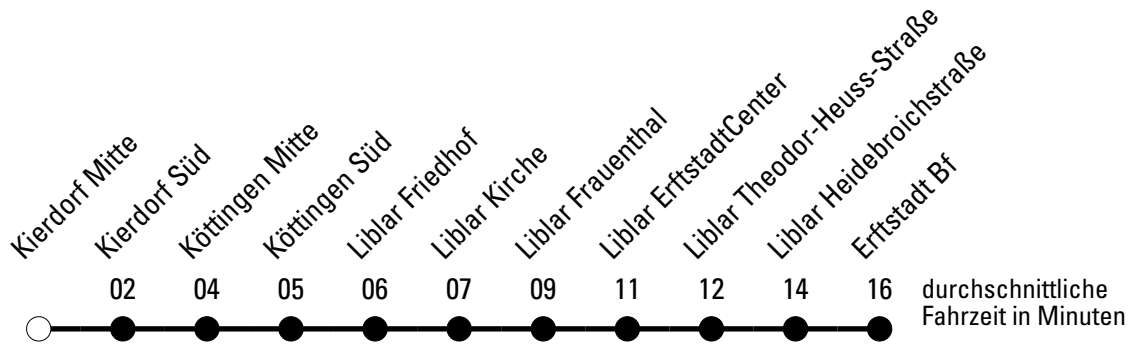

Abfahrtshaltestelle: Kierdorf Mitte

Gültig ab 01.01.2019

🕒	Montag - Freitag	Samstag	Sonn- und Feiertag	🕒
6	27	--	--	6
7	27	57	--	7
8	27	57	--	8
9	27	57	--	9
10	27	57	--	10
11	27	57	--	11
12	27	--	--	12
13	27	57	--	13
14	27	57	--	14
15	27	57	--	15
16	27	57	--	16
17	27	57	--	17
18	27	--	--	18
19	27	--	--	19
20	27	--	--	20
21	--	--	--	21

Die Linie verkehrt am 24. und 31.12. laut besonderer Bekanntmachung und an Rosenmontag nach Ferienfahrplan!