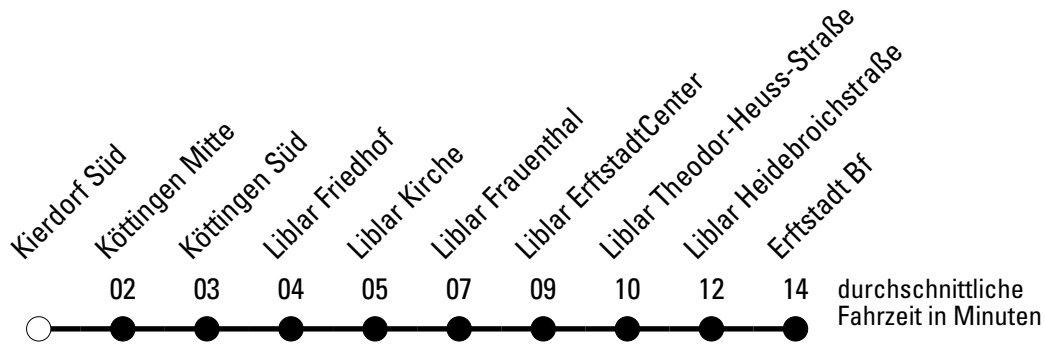

Abfahrtshaltestelle: Kierdorf Süd

Gültig ab 01.01.2019

🕒	Montag - Freitag	Samstag	Sonn- und Feiertag	🕒
6	29	--	--	6
7	29	59	--	7
8	29	59	--	8
9	29	59	--	9
10	29	59	--	10
11	29	59	--	11
12	29	--	--	12
13	29	59	--	13
14	29	59	--	14
15	29	59	--	15
16	29	59	--	16
17	29	59	--	17
18	29	--	--	18
19	29	--	--	19
20	29	--	--	20
21	--	--	--	21

Die Linie verkehrt am 24. und 31.12. laut besonderer Bekanntmachung und an Rosenmontag nach Ferienfahrplan!