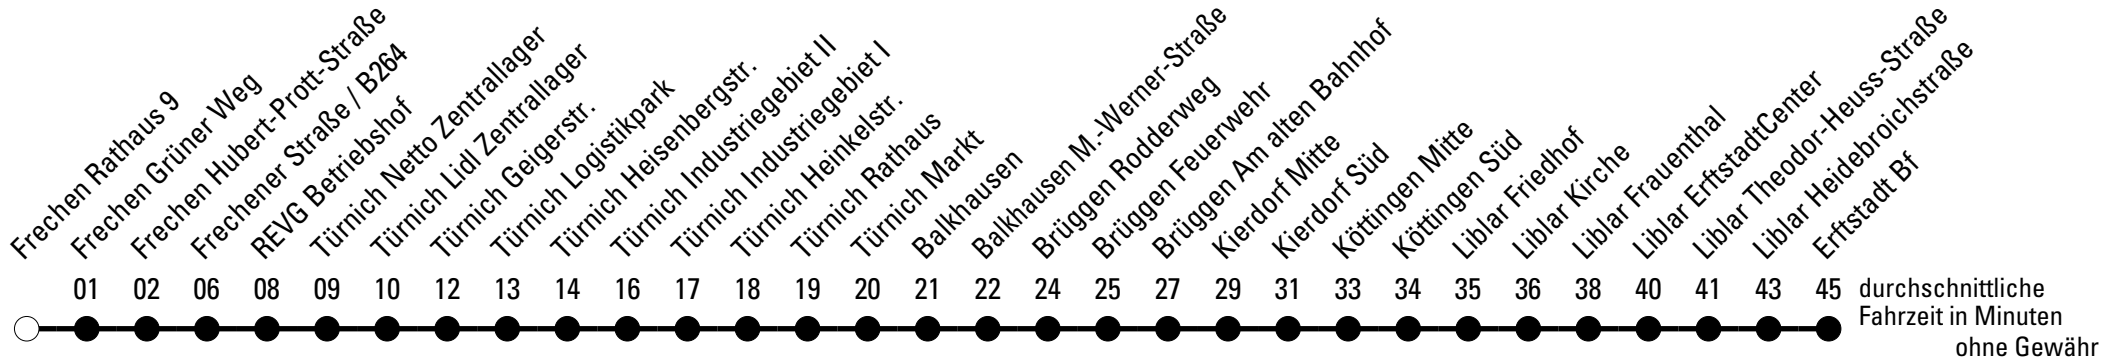

Richtung Liblar

Abfahrtshaltestelle: Frechen Rathaus 9

Gültig ab 01.01.2019

🕒	Montag - Freitag	Samstag	Sonn- und Feiertag	🕒
5	39 ^a 58	--	--	5
6	58	--	--	6
7	58	28	--	7
8	58	28	--	8
9	58	28	--	9
10	58	28	--	10
11	58	28	--	11
12	58	--	--	12
13	58	28	--	13
14	58	28	--	14
15	58	28	--	15
16	58	28	--	16
17	58	28	--	17
18	58	--	--	18
19	58	--	--	19
20	--	--	--	20
21	--	--	--	21

Die Linie verkehrt am 24. und 31.12. laut besonderer Bekanntmachung und an Rosenmontag nach Ferienfahrplan!

a = bis Brüggen Am alten Bahnhof

REVG Rhein-Erft-Verkehrsgesellschaft mbH
 FahrgastCenter Frechen, Hauptstraße 124-126, 50226 Frechen
 FON 02237-6969-10 - WEB www.revg.de
 MAIL fahrgastcenter@revg.de