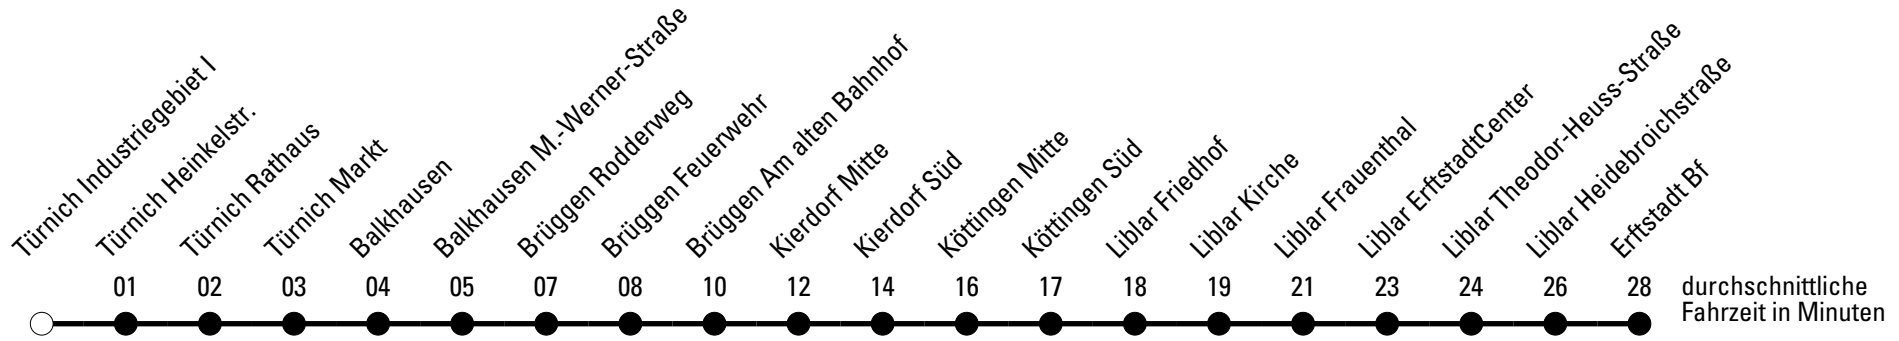

Abfahrtshaltestelle: Türnich Industriegebiet I

Gültig ab 01.01.2019

ohne Gewähr

	Montag - Freitag	Samstag	Sonn- und Feiertag	
5	56^a	--	--	5
6	15	--	--	6
7	15	45	--	7
8	15	45	--	8
9	15	45	--	9
10	15	45	--	10
11	15	45	--	11
12	15	--	--	12
13	15	45	--	13
14	15	45	--	14
15	15	45	--	15
16	15	45	--	16
17	15	45	--	17
18	15	--	--	18
19	15	--	--	19
20	15	--	--	20
21	--	--	--	21

Die Linie verkehrt am 24. und 31.12. laut besonderer Bekanntmachung und an Rosenmontag nach Ferienfahrplan!

a = bis Brüggen Am alten Bahnhof