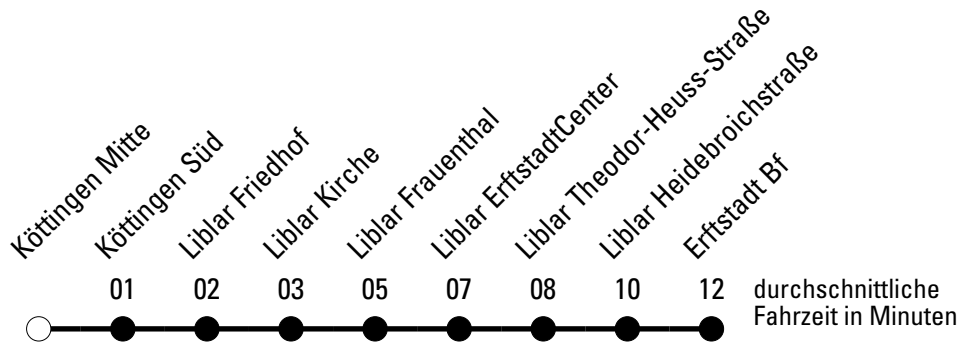

Abfahrtshaltestelle: **Köttingen Mitte**

Gültig ab 01.01.2019

🕒	Montag - Freitag	Samstag	Sonn- und Feiertag	🕒
6	31	--	--	6
7	31	--	--	7
8	31	01	--	8
9	31	01	--	9
10	31	01	--	10
11	31	01	--	11
12	31	01	--	12
13	31	--	--	13
14	31	01	--	14
15	31	01	--	15
16	31	01	--	16
17	31	01	--	17
18	31	01	--	18
19	31	--	--	19
20	31	--	--	20
21	--	--	--	21

Die Linie verkehrt am 24. und 31.12. laut besonderer Bekanntmachung und an Rosenmontag nach Ferienfahrplan!