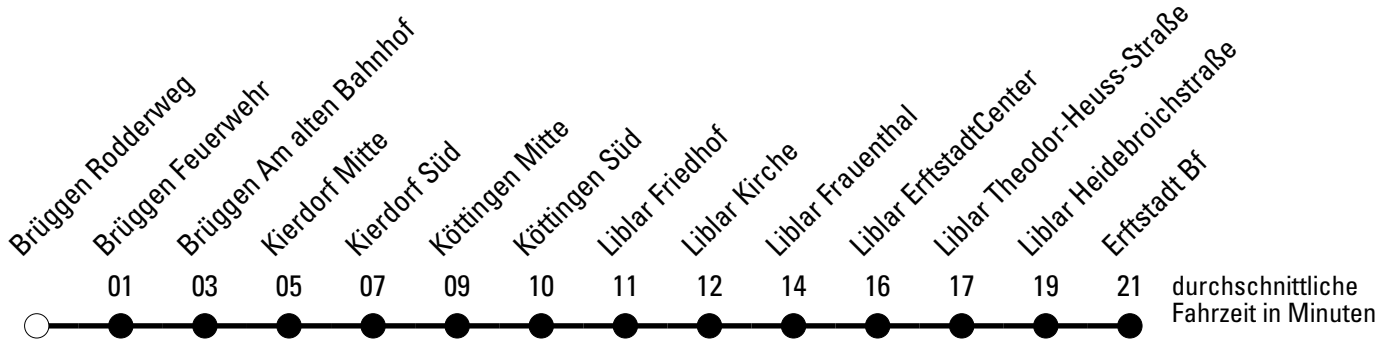

Richtung **Liblar**

Abfahrtshaltestelle: **Brüggen Rodderweg**

Gültig ab 01.01.2019

	Montag - Freitag	Samstag	Sonn- und Feiertag	
🕒				🕒
6	03^a 22	--	--	6
7	22	52	--	7
8	22	52	--	8
9	22	52	--	9
10	22	52	--	10
11	22	52	--	11
12	22	--	--	12
13	22	52	--	13
14	22	52	--	14
15	22	52	--	15
16	22	52	--	16
17	22	52	--	17
18	22	--	--	18
19	22	--	--	19
20	22	--	--	20
21	--	--	--	21

Die Linie verkehrt am 24. und 31.12. laut besonderer Bekanntmachung und an Rosenmontag nach Ferienfahrplan!

a = bis Brüggen Am alten Bahnhof

REVG Rhein-Erft-Verkehrsgesellschaft mbH
FahrgastCenter Frechen, Hauptstraße 124-126, 50226 Frechen
FON 02237-6969-10 - WEB www.revfg.de
MAIL fahrgastcenter@revfg.de

Abfahrten auf Ihr Handy:
Einfach QR-Code abfotografieren
und Fahrplan anzeigen lassen.

Die Schlaue Nummer 0 180 6 50 40 30
(Festnetz 20ct/Anruf, Mobil max. 60ct/Anruf)