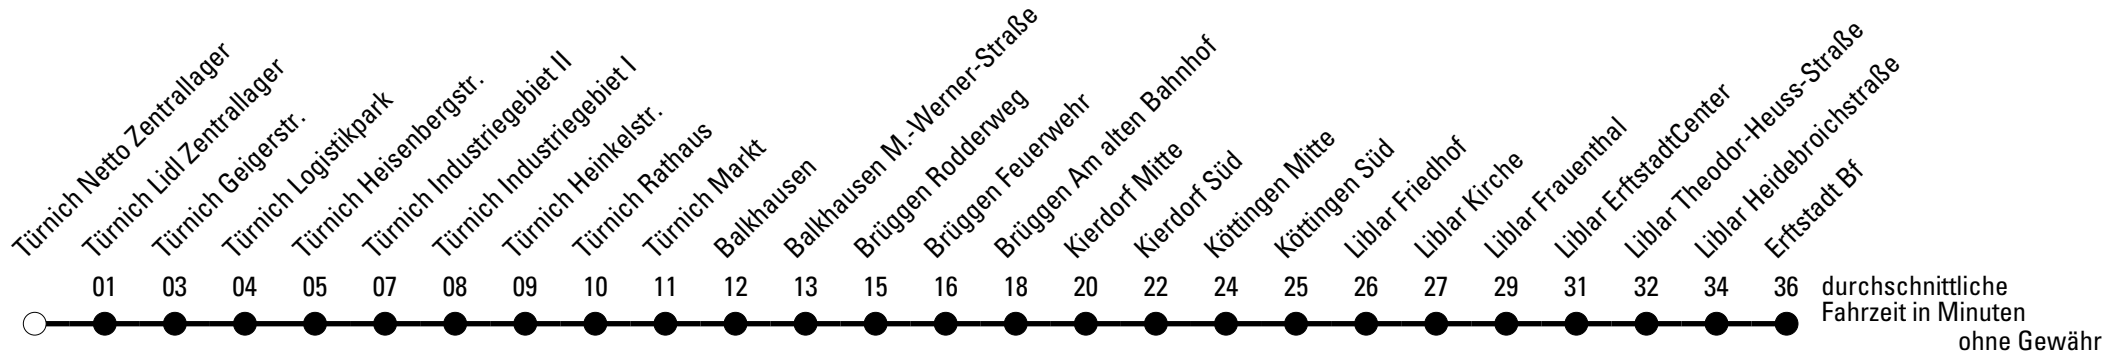

Richtung Liblar

AbfahrtsHaltestelle: Türnich Netto Zentrallager

Gültig ab 01.01.2019

🕒	Montag - Freitag	Samstag	Sonn- und Feiertag	🕒
5	48^a	--	--	5
6	07	--	--	6
7	07	37	--	7
8	07	37	--	8
9	07	37	--	9
10	07	37	--	10
11	07	37	--	11
12	07	--	--	12
13	07	37	--	13
14	07	37	--	14
15	07	37	--	15
16	07	37	--	16
17	07	37	--	17
18	07	--	--	18
19	07	--	--	19
20	07	--	--	20
21	--	--	--	21

Die Linie verkehrt am 24. und 31.12. laut besonderer Bekanntmachung und an Rosenmontag nach Ferienfahrplan!

a = bis Brüggen Am alten Bahnhof

REVG Rhein-Erft-Verkehrsgesellschaft mbH
FahrgastCenter Frechen, Hauptstraße 124-126, 50226 Frechen
FON 02237-6969-10 - WEB www.revg.de
MAIL fahrgastcenter@revg.de

Abfahrten auf Ihr Handy:
Einfach QR-Code abfotografieren
und Fahrplan anzeigen lassen.

Die Schlaue Nummer 0 180 6 50 40 30
(Festnetz 20ct/Anruf, Mobil max. 60ct/Anruf)