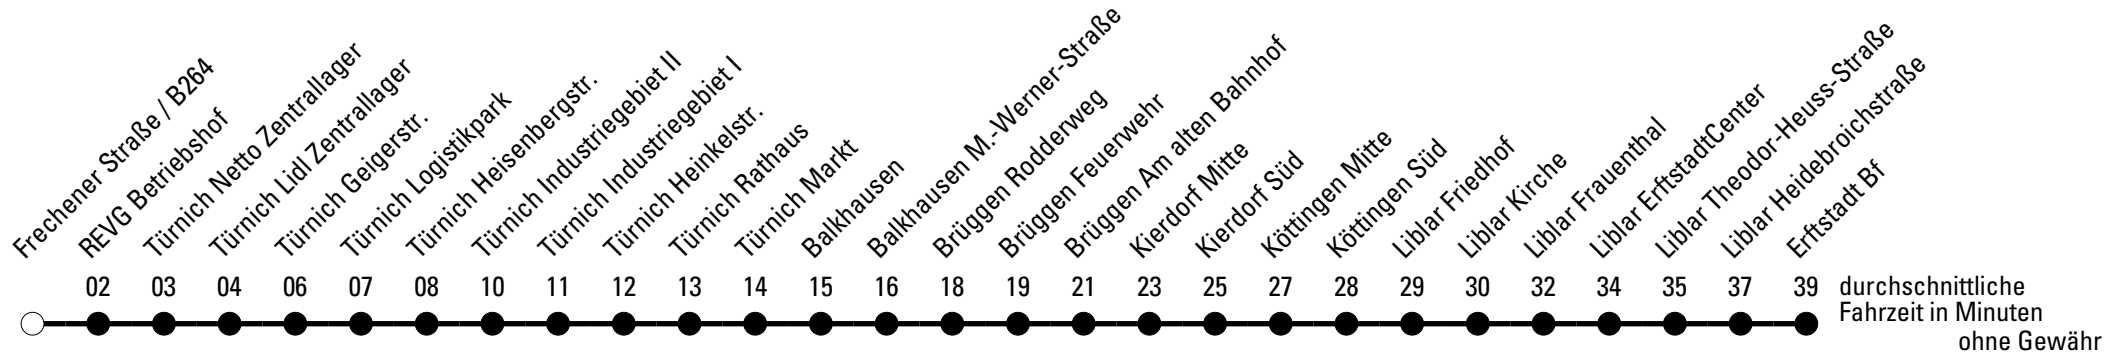

Richtung Liblar

Abfahrtshaltestelle: Frechener Straße / B264

Gültig ab 01.01.2019

	Montag - Freitag	Samstag	Sonn- und Feiertag	
5	45^a	--	--	5
6	04	--	--	6
7	04	34	--	7
8	04	34	--	8
9	04	34	--	9
10	04	34	--	10
11	04	34	--	11
12	04	--	--	12
13	04	34	--	13
14	04	34	--	14
15	04	34	--	15
16	04	34	--	16
17	04	34	--	17
18	04	--	--	18
19	04	--	--	19
20	04	--	--	20
21	--	--	--	21

Die Linie verkehrt am 24. und 31.12. laut besonderer Bekanntmachung und an Rosenmontag nach Ferienfahrplan!

a = bis Brüggen Am alten Bahnhof

REVG Rhein-Erft-Verkehrsgesellschaft mbH
FahrgastCenter Frechen, Hauptstraße 124-126, 50226 Frechen
FON 02237-6969-10 - WEB www.rev.de
MAIL fahrgastcenter@rev.de

Abfahrten auf Ihr Handy:
Einfach QR-Code abfotografieren
und Fahrplan anzeigen lassen.

Die Schlaue Nummer 0 180 6 50 40 30
(Festnetz 20ct/Anruf, Mobil max. 60ct/Anruf)