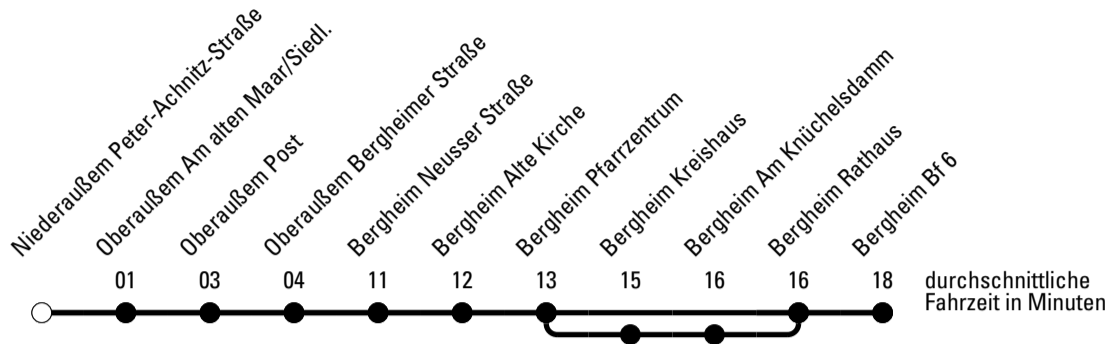

Abfahrtshaltestelle: **Niederaußem Peter-Achnitz-Straße**

Gültig ab 01.01.2019

	Montag - Freitag	Samstag	Sonn- und Feiertag	
🕒				🕒
6	30	--	--	6
7	07^a	--	--	7
8	45^a	--	--	8
9	45	14	--	9
10	45^a	--	--	10
11	45	14	--	11
12	45^a	--	--	12
13	45	14	07	13
14	45^a	--	--	14
15	45^a	14	07	15
16	45	--	--	16
17	45^a	14	07	17
18	45	--	--	18
19	45	14	07	19
20	45	--	--	20
21	--	14	--	21

Die Linie verkehrt am 24. und 31.12. laut besonderer Bekanntmachung und an Rosenmontag nach Ferienfahrplan!

a = über Bergheim Kreishaus