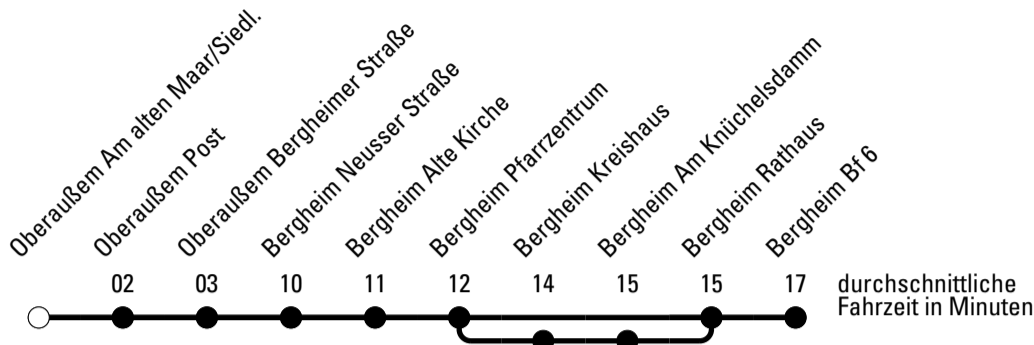

971

Richtung Bergheim

Abfahrtshaltestelle: Oberaußem Am alten Maar/Siedl.

Gültig ab 01.01.2019

	Montag - Freitag	Samstag	Sonn- und Feiertag	
🕒				🕒
6	31	--	--	6
7	08^a	--	--	7
8	46^a	--	--	8
9	46	15	--	9
10	46^a	--	--	10
11	46	15	--	11
12	46^a	--	--	12
13	46	15	09	13
14	46^a	--	--	14
15	46^a	15	09	15
16	46	--	--	16
17	46^a	15	09	17
18	46	--	--	18
19	46	15	09	19
20	46	--	--	20
21	--	15	--	21

Die Linie verkehrt am 24. und 31.12. laut besonderer Bekanntmachung und an Rosenmontag nach Ferienfahrplan!

a = über Bergheim Kreishaus

REVG Rhein-Erft-Verkehrsgesellschaft mbH
FahrgastCenter Frechen, Hauptstraße 124-126, 50226 Frechen
FON 02237-6969-10 - WEB www.revg.de
MAIL fahrgastcenter@revg.de

Abfahrten auf Ihr Handy:
Einfach QR-Code abfotografieren
und Fahrplan anzeigen lassen.

Die Schlaue Nummer 0 180 6 50 40 30
(Festnetz 20ct/Anruf, Mobil max. 60ct/Anruf)