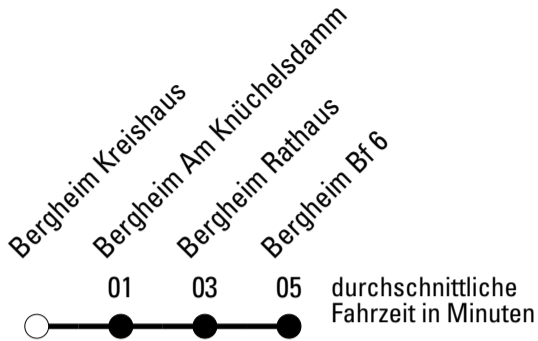

971

Richtung **Bergheim**

Abfahrtshaltestelle: **Bergheim Kreishaus**

Gültig ab 01.01.2019

	Montag - Freitag	Samstag	Sonn- und Feiertag	
🕒				🕒
6	--	--	--	6
7	22	--	--	7
8	--	--	--	8
9	00	--	--	9
10	--	--	--	10
11	00	--	--	11
12	--	--	--	12
13	00	--	--	13
14	--	--	--	14
15	00	--	--	15
16	00	--	--	16
17	--	--	--	17
18	00	--	--	18
19	--	--	--	19
20	--	--	--	20
21	--	--	--	21

Die Linie verkehrt am 24. und 31.12. laut besonderer Bekanntmachung und an Rosenmontag nach Ferienfahrplan!

REVG Rhein-Erft-Verkehrsgesellschaft mbH
FahrgastCenter Frechen, Hauptstraße 124-126, 50226 Frechen
FON 02237-6969-10 - WEB www.revg.de
MAIL fahrgastcenter@revg.de

Abfahrten auf Ihr Handy:
Einfach QR-Code abfotografieren
und Fahrplan anzeigen lassen.

Die Schlaue Nummer 0 180 6 50 40 30
(Festnetz 20ct/Anruf, Mobil max. 60ct/Anruf)