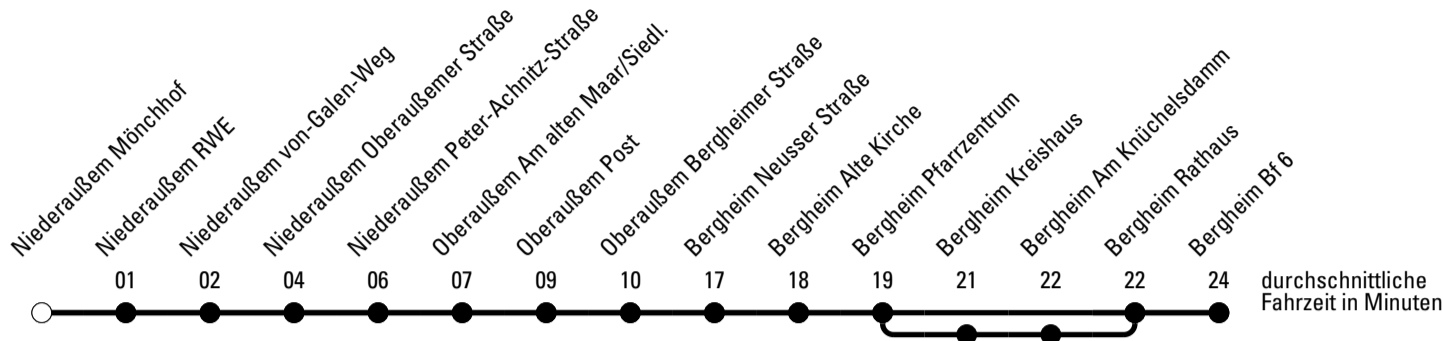

Die Linie verkehrt am 24. und 31.12. laut besonderer Bekanntmachung und an Rosenmontag nach Ferienfahrplan!

a = über Bergheim Kreishaus

AbfahrtsHaltestelle: Rheidt Dorfplatz

Gültig ab 01.01.2019

🕒	Montag - Freitag	Samstag	Sonn- und Feiertag	🕒
6	22 59 ^a	--	--	6
7	--	--	--	7
8	37 ^a	--	--	8
9	37	06	--	9
10	37 ^a	--	--	10
11	37	06	--	11
12	37 ^a	--	59	12
13	37	06	--	13
14	37 ^a	--	59	14
15	37 ^a	06	--	15
16	37	--	59	16
17	37 ^a	06	--	17
18	37	--	59	18
19	37	06	--	19
20	37	--	--	20
21	--	06	--	21

Die Linie verkehrt am 24. und 31.12. laut besonderer Bekanntmachung und an Rosenmontag nach Ferienfahrplan!

a = über Bergheim Kreishaus

Abfahrtshaltestelle: **Niederaußem Mönchhof**

Gültig ab 01.01.2019

	Montag - Freitag		Samstag	Sonn- und Feiertag	
6	24	--	--	6	
7	01 ^a	--	--	7	
8	39 ^a	--	--	8	
9	39	08	--	9	
10	39 ^a	--	--	10	
11	39	08	--	11	
12	39 ^a	--	--	12	
13	39	08	01	13	
14	39 ^a	--	--	14	
15	39 ^a	08	01	15	
16	39	--	--	16	
17	39 ^a	08	01	17	
18	39	--	--	18	
19	39	08	01	19	
20	39	--	--	20	
21	--	08	--	21	