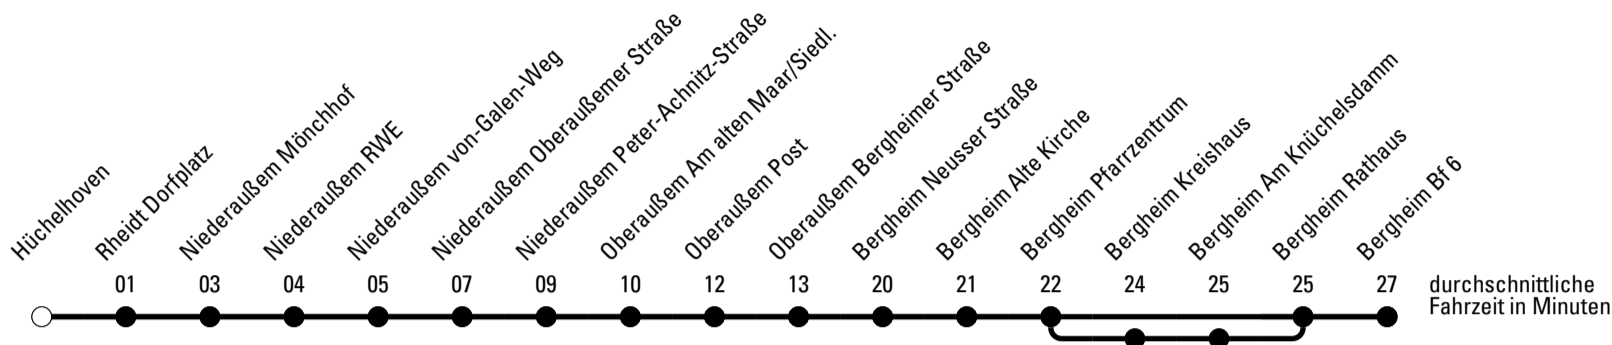

Abfahrtshaltestelle: Hüchelhoven

Gültig ab 01.01.2019

🕒	Montag - Freitag	Samstag	Sonn- und Feiertag	🕒
6	21 58^a	--	--	6
7	--	--	--	7
8	36^a	--	--	8
9	36	05	--	9
10	36^a	--	--	10
11	36	05	--	11
12	36^a	--	58	12
13	36	05	--	13
14	36^a	--	58	14
15	36^a	05	--	15
16	36	--	58	16
17	36^a	05	--	17
18	36	--	58	18
19	36	05	--	19
20	36	--	--	20
21	--	05	--	21

Die Linie verkehrt am 24. und 31.12. laut besonderer Bekanntmachung und an Rosenmontag nach Ferienfahrplan!

a = über Bergheim Kreishaus