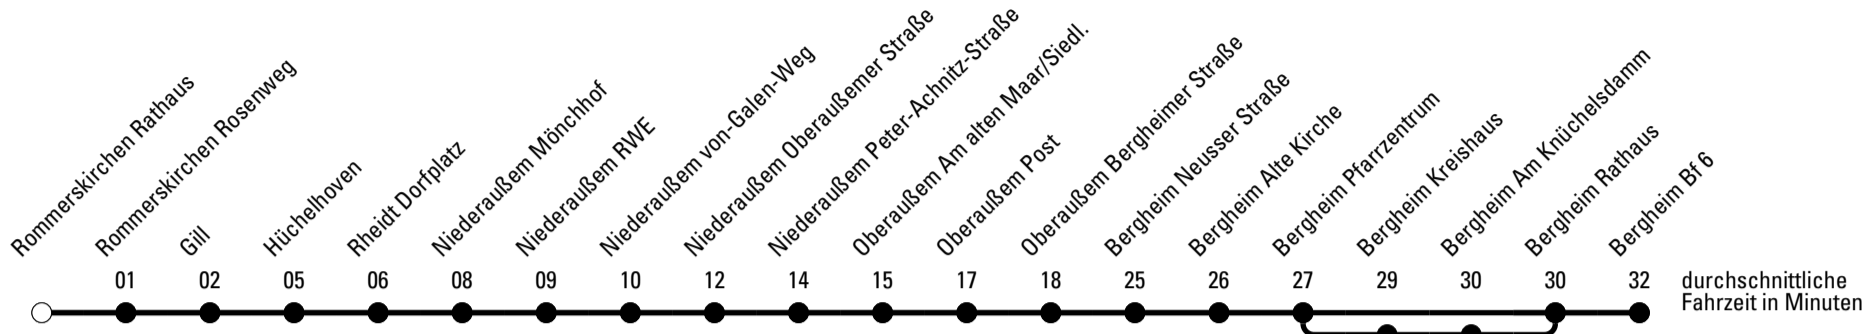

Abfahrtshaltestelle: Rommerskirchen Rathaus

Gültig ab 01.01.2019

ohne Gewähr

🕒	Montag - Freitag	Samstag	Sonn- und Feiertag	🕒
6	16 53^a	--	--	6
7	--	--	--	7
8	31^a	--	--	8
9	31	00	--	9
10	31^a	--	--	10
11	31	00	--	11
12	31^a	--	53	12
13	31	00	--	13
14	31^a	--	53	14
15	31^a	00	--	15
16	31	--	53	16
17	31^a	00	--	17
18	31	--	53	18
19	31	00	--	19
20	31	--	--	20
21	--	00	--	21

Die Linie verkehrt am 24. und 31.12. laut besonderer Bekanntmachung und an Rosenmontag nach Ferienfahrplan!

a = über Bergheim Kreishaus

REVG Rhein-Erft-Verkehrsgesellschaft mbH
FahrgastCenter Frechen, Hauptstraße 124-126, 50226 Frechen
FON 02237-6969-10 - WEB www.revg.de
MAIL fahrgastcenter@revg.de

Abfahrten auf Ihr Handy:
Einfach QR-Code abfotografieren
und Fahrplan anzeigen lassen.

Die Schlaue Nummer 0 180 6 50 40 30
(Festnetz 20ct/Anruf, Mobil max. 60ct/Anruf)