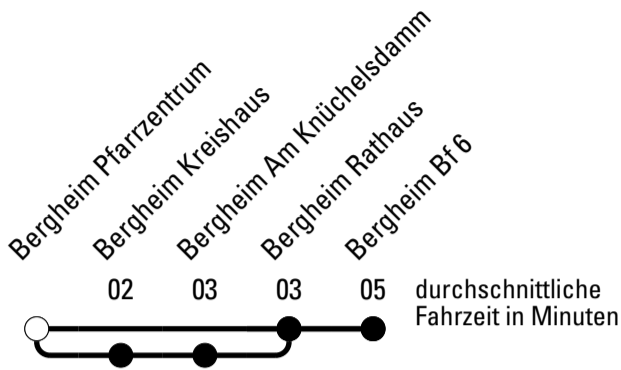

971

Richtung Bergheim

Abfahrtshaltestelle: Bergheim Pfarrzentrum

Gültig ab 01.01.2019

	Montag - Freitag	Samstag	Sonn- und Feiertag	
🕒				🕒
6	43	--	--	6
7	20^a	--	--	7
8	58^a	--	--	8
9	58	27	--	9
10	58^a	--	--	10
11	58	27	--	11
12	58^a	--	--	12
13	58	27	21	13
14	58^a	--	--	14
15	58^a	27	21	15
16	58	--	--	16
17	58^a	27	21	17
18	58	--	--	18
19	58	27	21	19
20	58	--	--	20
21	--	27	--	21

Die Linie verkehrt am 24. und 31.12. laut besonderer Bekanntmachung und an Rosenmontag nach Ferienfahrplan!

a = über Bergheim Kreishaus

REVG Rhein-Erft-Verkehrsgesellschaft mbH
FahrgastCenter Frechen, Hauptstraße 124-126, 50226 Frechen
FON 02237-6969-10 - WEB www.revg.de
MAIL fahrgastcenter@revg.de

Abfahrten auf Ihr Handy:
Einfach QR-Code abfotografieren
und Fahrplan anzeigen lassen.

Die Schlaue Nummer 0 180 6 50 40 30
(Festnetz 20ct/Anruf, Mobil max. 60ct/Anruf)