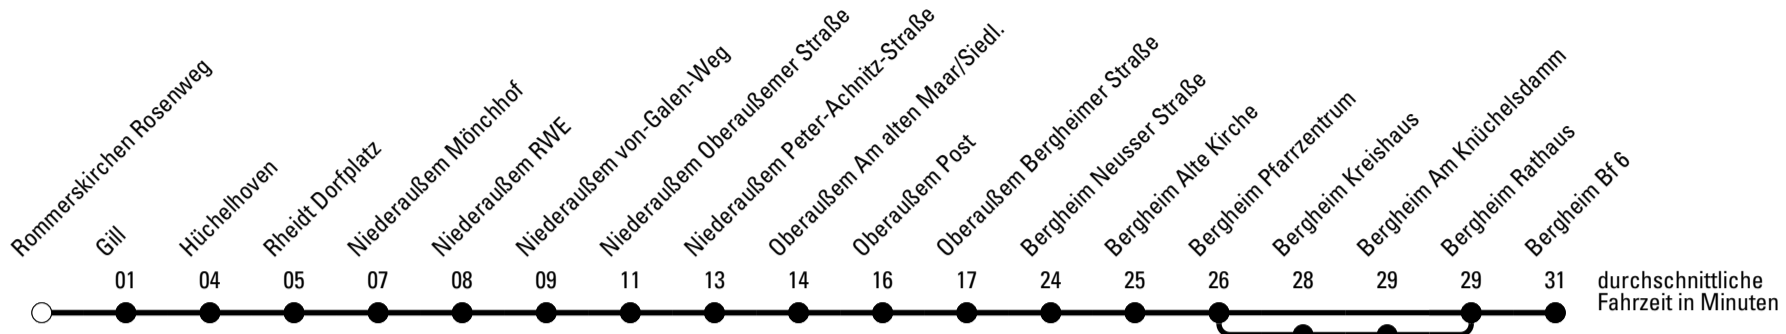

971

Richtung Bergheim

Abfahrtshaltestelle: Rommerskirchen Rosenweg

Gültig ab 01.01.2019

🕒	Montag - Freitag	Samstag	Sonn- und Feiertag	🕒
6	17 54^a	--	--	6
7	--	--	--	7
8	32^a	--	--	8
9	32	01	--	9
10	32^a	--	--	10
11	32	01	--	11
12	32^a	--	54	12
13	32	01	--	13
14	32^a	--	54	14
15	32^a	01	--	15
16	32	--	54	16
17	32^a	01	--	17
18	32	--	54	18
19	32	01	--	19
20	32	--	--	20
21	--	01	--	21

Die Linie verkehrt am 24. und 31.12. laut besonderer Bekanntmachung und an Rosenmontag nach Ferienfahrplan!

a = über Bergheim Kreishaus

REVG Rhein-Erft-Verkehrsgesellschaft mbH
FahrgastCenter Frechen, Hauptstraße 124-126, 50226 Frechen
FON 02237-6969-10 - WEB www.revfg.de
MAIL fahrgastcenter@revfg.de

Abfahrten auf Ihr Handy:
Einfach QR-Code abfotografieren
und Fahrplan anzeigen lassen.

Die Schlaue Nummer 0 180 6 50 40 30
(Festnetz 20ct/Anruf, Mobil max. 60ct/Anruf)