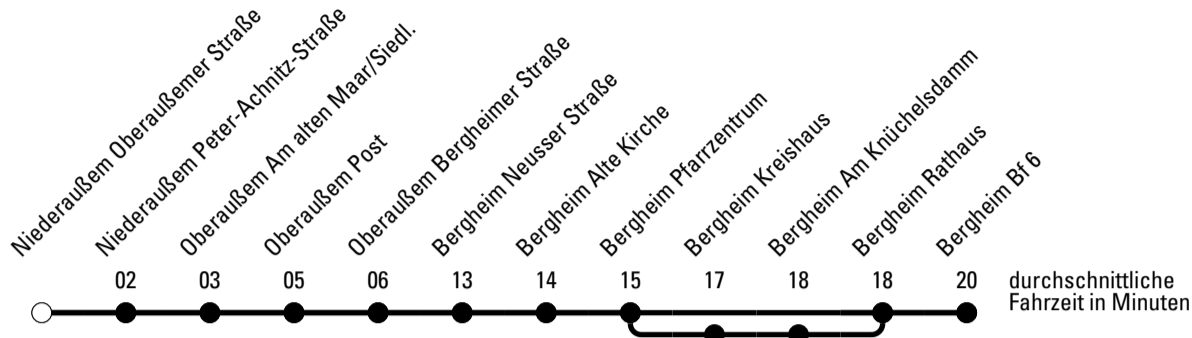

971

Richtung Bergheim

Abfahrtshaltestelle: Niederaußem Oberaußemer Straße

Gültig ab 01.01.2019

	Montag - Freitag	Samstag	Sonn- und Feiertag	
🕒				🕒
6	28	--	--	6
7	05^a	--	--	7
8	43^a	--	--	8
9	43	12	--	9
10	43^a	--	--	10
11	43	12	--	11
12	43^a	--	--	12
13	43	12	05	13
14	43^a	--	--	14
15	43^a	12	05	15
16	43	--	--	16
17	43^a	12	05	17
18	43	--	--	18
19	43	12	05	19
20	43	--	--	20
21	--	12	--	21

Die Linie verkehrt am 24. und 31.12. laut besonderer Bekanntmachung und an Rosenmontag nach Ferienfahrplan!

a = über Bergheim Kreishaus

REVG Rhein-Erft-Verkehrsgesellschaft mbH
FahrgastCenter Frechen, Hauptstraße 124-126, 50226 Frechen
FON 02237-6969-10 - WEB www.revg.de
MAIL fahrgastcenter@revg.de

Abfahrten auf Ihr Handy:
Einfach QR-Code abfotografieren
und Fahrplan anzeigen lassen.

Die Schlaue Nummer 0 180 6 50 40 30
(Festnetz 20ct/Anruf, Mobil max. 60ct/Anruf)