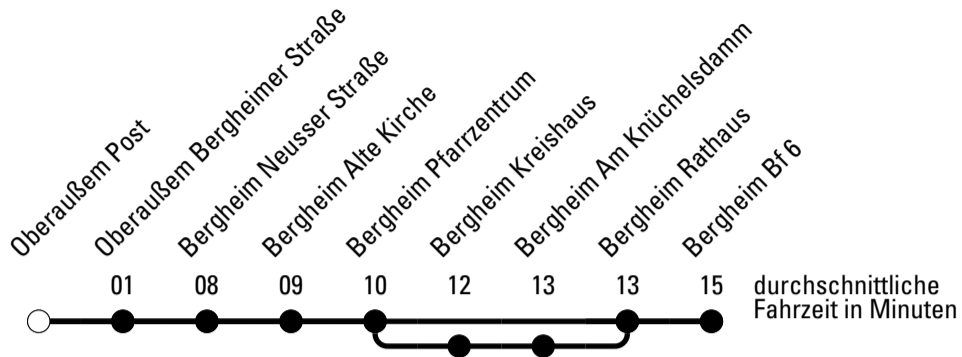

Abfahrtshaltestelle: **Oberaußem Post**

Gültig ab 01.01.2019

🕒	Montag - Freitag	Samstag	Sonn- und Feiertag	🕒
6	33	--	--	6
7	10^a	--	--	7
8	48^a	--	--	8
9	48	17	--	9
10	48^a	--	--	10
11	48	17	--	11
12	48^a	--	--	12
13	48	17	10	13
14	48^a	--	--	14
15	48^a	17	10	15
16	48	--	--	16
17	48^a	17	10	17
18	48	--	--	18
19	48	17	10	19
20	48	--	--	20
21	--	17	--	21

ohne Gewähr

Die Linie verkehrt am 24. und 31.12. laut besonderer Bekanntmachung und an Rosenmontag nach Ferienfahrplan!

a = über Bergheim Kreishaus

REVG Rhein-Erft-Verkehrsgesellschaft mbH
FahrgastCenter Frechen, Hauptstraße 124-126, 50226 Frechen
FON 02237-6969-10 - WEB www.revg.de
MAIL fahrgastcenter@revg.de

Abfahrten auf Ihr Handy:
Einfach QR-Code abfotografieren
und Fahrplan anzeigen lassen.

Die Schlaue Nummer 0 180 6 50 40 30
(Festnetz 20ct/Anruf, Mobil max. 60ct/Anruf)