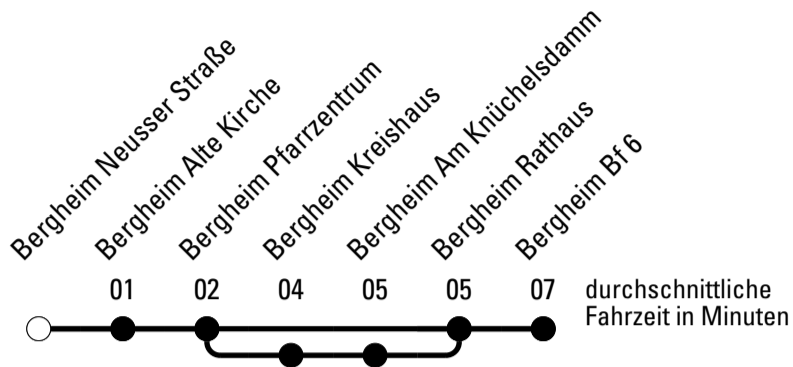

ohne Gewähr

Die Linie verkehrt am 24. und 31.12. laut besonderer Bekanntmachung und an Rosenmontag nach Ferienfahrplan!

a = über Bergheim Kreishaus

Abfahrtshaltestelle: **Bergheim Neusser Straße**

Gültig ab 01.01.2019