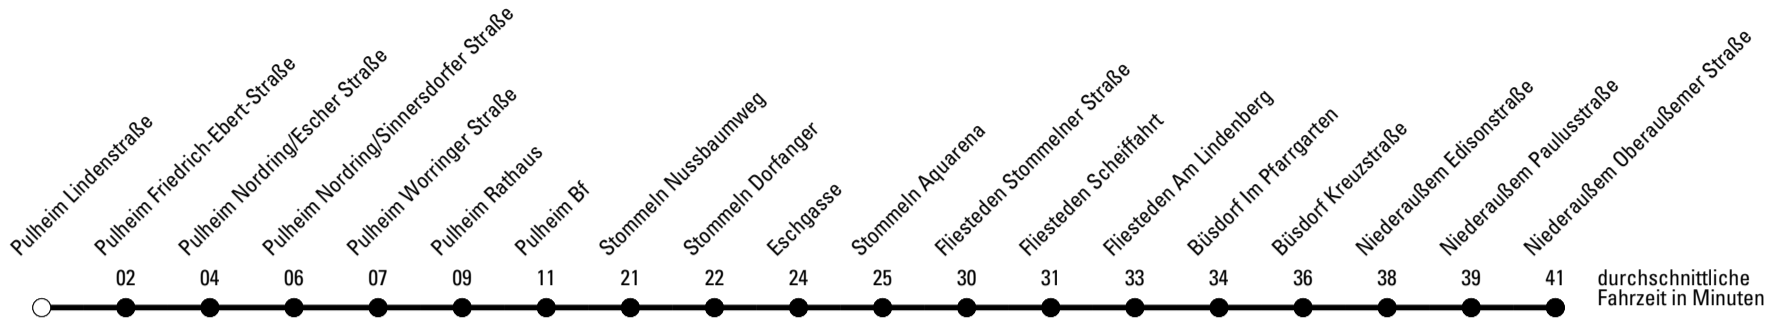

durchschnittliche Fahrzeit in Minuten

ohne Gewähr

🕒	Montag - Freitag	Samstag	Sonn- und Feiertag	🕒
5	32^a	--	--	5
6	00^F 00^{S*}_b 47^{S*}_b 47^F	33	--	6
7	36^a	--	--	7
8	00 30^a	33	--	8
9	00	33	--	9
10	00	33	--	10
11	00	33	--	11
12	00	33	--	12
13	00 30^{Fa} 30^{S*}	33	--	13
14	00	33	--	14
15	00^{S*}_c 00^F 30	33	--	15
16	00 30^a	--	--	16
17	00 30^a	--	--	17
18	00 30^a	--	--	18
19	00 30^a	--	--	19
20	00	--	--	20
21	--	--	--	21

Die Linie verkehrt am 24. und 31.12. laut besonderer Bekanntmachung und an Rosenmontag nach Ferienfahrplan!

F = nur an Ferientagen
a = bis Stommel Aquarena
c = bis Obergäußer Am Eulenturm

S = nur an Schultagen
b = bis Quadrath Ichendorf Bf

★ = Diese Fahrt ist auf die Belange des Schülerverkehrs ausgerichtet. Änderungen sind möglich.

REVG Rhein-Erft-Verkehrsgesellschaft mbH
FahrgastCenter Frechen, Hauptstraße 124-126, 50226 Frechen
FON 02237-6969-10 - WEB www.revfg.de
MAIL fahrgastcenter@revfg.de

Abfahrten auf Ihr Handy:
Einfach QR-Code abfotografieren und Fahrplan anzeigen lassen.

Die Schlaue Nummer 0 180 6 50 40 30
(Festnetz 20ct/Anruf, Mobil max. 60ct/Anruf)