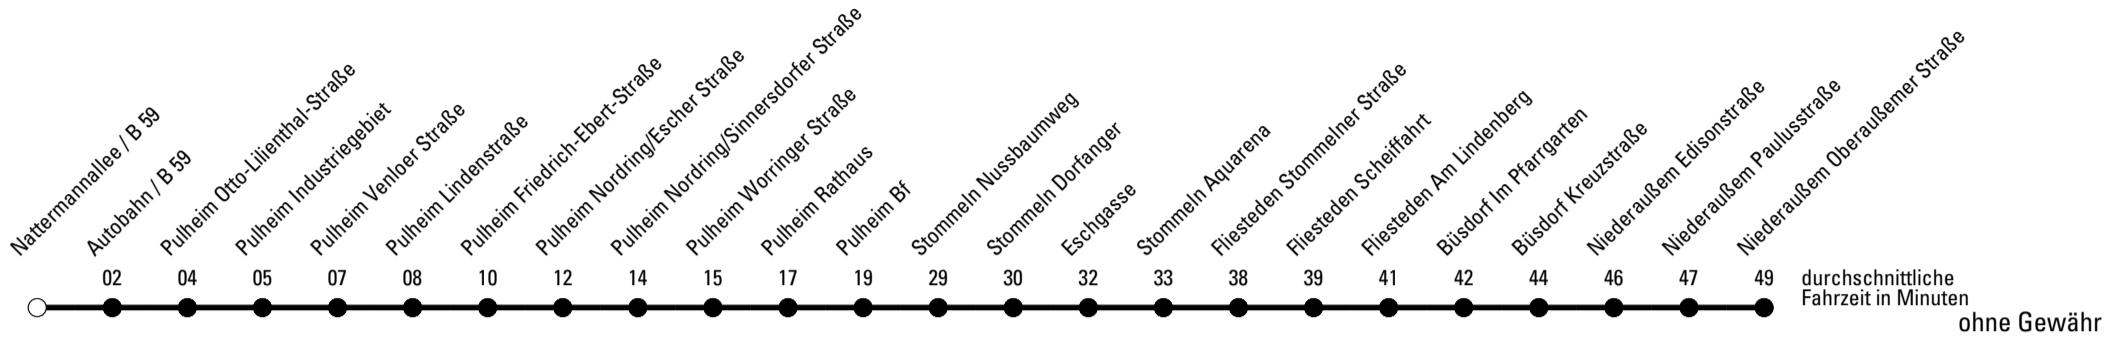

970

Richtung Niederaußem

Abfahrtshaltestelle: Nattermannallee / B 59

Gültig ab 01.01.2019

🕒	Montag - Freitag	Samstag	Sonn- und Feiertag	🕒
5	24^a 52^F 52^{S*}_b	--	--	5
6	39^{S*}_b 39^F	25	--	6
7	28^a 52	--	--	7
8	22^a 52	25	--	8
9	52	25	--	9
10	52	25	--	10
11	52	25	--	11
12	52	25	--	12
13	22^{F a} 22^{S*} 52	25	--	13
14	52^{S*}_c 52^F	25	--	14
15	22 52	25	--	15
16	22^a 52	--	--	16
17	22^a 52	--	--	17
18	22^a 52	--	--	18
19	22^a 52	--	--	19
20	--	--	--	20
21	--	--	--	21

Die Linie verkehrt am 24. und 31.12. laut besonderer Bekanntmachung und an Rosenmontag nach Ferienfahrplan!

F = nur an Ferientagen
a = bis Stommeln Aquarena
c = bis Oberaußem Am Eulenturm

S = nur an Schultagen
b = bis Quadrath Ichendorf Bf

★ = Diese Fahrt ist auf die Belange des Schülerverkehrs ausgerichtet. Änderungen sind möglich.

REVG Rhein-Erft-Verkehrsgesellschaft mbH
FahrgastCenter Frechen, Hauptstraße 124-126, 50226 Frechen
FON 02237-6969-10 - WEB www.revfg.de
MAIL fahrgastcenter@revfg.de

Abfahrten auf Ihr Handy:
Einfach QR-Code abfotografieren
und Fahrplan anzeigen lassen.

Die Schlaue Nummer 0 180 6 50 40 30
(Festnetz 20ct/Anruf, Mobil max. 60ct/Anruf)