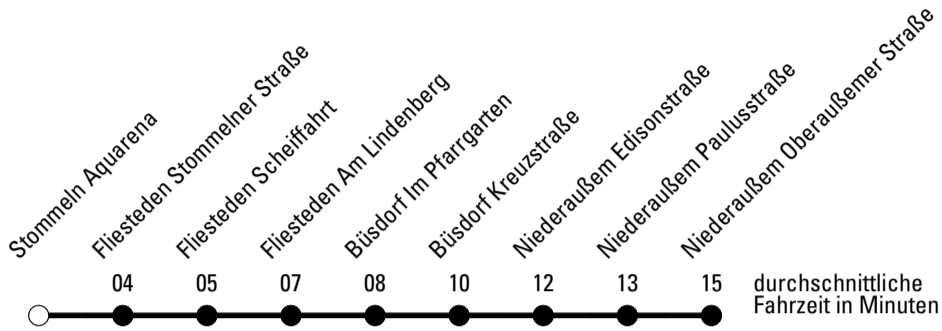

Abfahrtshaltestelle: **Stommeln Aquarena**

Gültig ab 01.01.2019

🕒	Montag - Freitag	Samstag	Sonn- und Feiertag	🕒
6	26^F 26^{S*}_a	55	--	6
7	07^F 13^{S*}_a	--	--	7
8	26	55	--	8
9	26	55	--	9
10	26	55	--	10
11	26	55	--	11
12	26	55	--	12
13	26 56^{S*}	55	--	13
14	26	55	--	14
15	26^{S*}_b 26^F 56	55	--	15
16	26	--	--	16
17	26	--	--	17
18	26	--	--	18
19	26	--	--	19
20	26	--	--	20
21	--	--	--	21

Die Linie verkehrt am 24. und 31.12. laut besonderer Bekanntmachung und an Rosenmontag nach Ferienfahrplan!

F = nur an Ferientagen
a = bis Quadrath Ichendorf Bf

S = nur an Schultagen
b = bis Oberaußem Am Eulenturm

★ = Diese Fahrt ist auf die Belange des Schülerverkehrs ausgerichtet. Änderungen sind möglich.