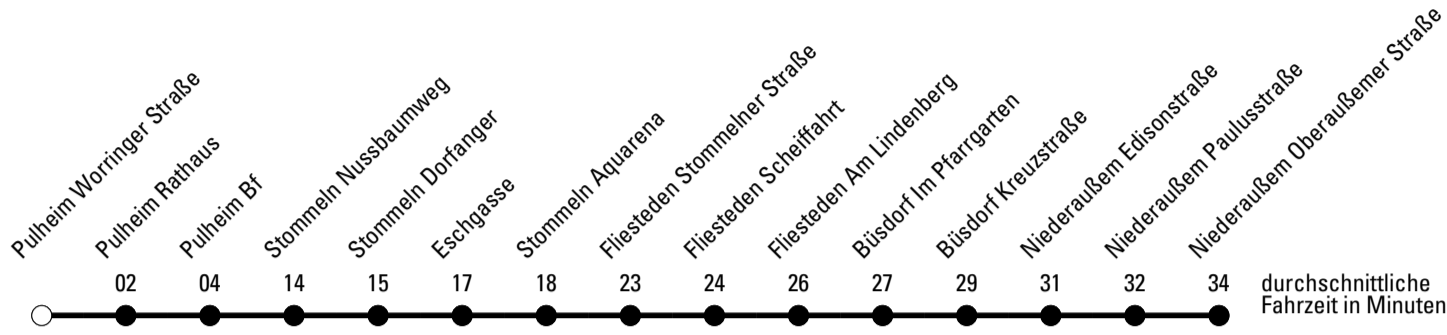

Abfahrtshaltestelle: Pulheim Worringer Straße

Gültig ab 01.01.2019

🕒	Montag - Freitag	Samstag	Sonn- und Feiertag	🕒
5	39^a	--	--	5
6	07^F 07^{S*}_b 54^{S*}_b 54^F	40	--	6
7	43^a	--	--	7
8	07 37^a	40	--	8
9	07	40	--	9
10	07	40	--	10
11	07	40	--	11
12	07	40	--	12
13	07 37^{Fa} 37^{S*}	40	--	13
14	07	40	--	14
15	07^{S*}_c 07^F 37	40	--	15
16	07 37^a	--	--	16
17	07 37^a	--	--	17
18	07 37^a	--	--	18
19	07 37^a	--	--	19
20	07	--	--	20
21	--	--	--	21

Die Linie verkehrt am 24. und 31.12. laut besonderer Bekanntmachung und an Rosenmontag nach Ferienfahrplan!

F = nur an Ferientagen
a = bis Stommeln Aquarena
c = bis Obaraußem Am Eulenturm

S = nur an Schultagen
b = bis Quadrath Ichendorf Bf

★ = Diese Fahrt ist auf die Belange des Schülerverkehrs ausgerichtet. Änderungen sind möglich.

REVG Rhein-Erft-Verkehrsgesellschaft mbH
FahrgastCenter Frechen, Hauptstraße 124-126, 50226 Frechen
FON 02237-6969-10 - WEB www.revg.de
MAIL fahrgastcenter@revg.de

Abfahrten auf Ihr Handy:
Einfach QR-Code abfotografieren
und Fahrplan anzeigen lassen.

Die Schlaue Nummer 0 180 6 50 40 30
(Festnetz 20ct/Anruf, Mobil max. 60ct/Anruf)