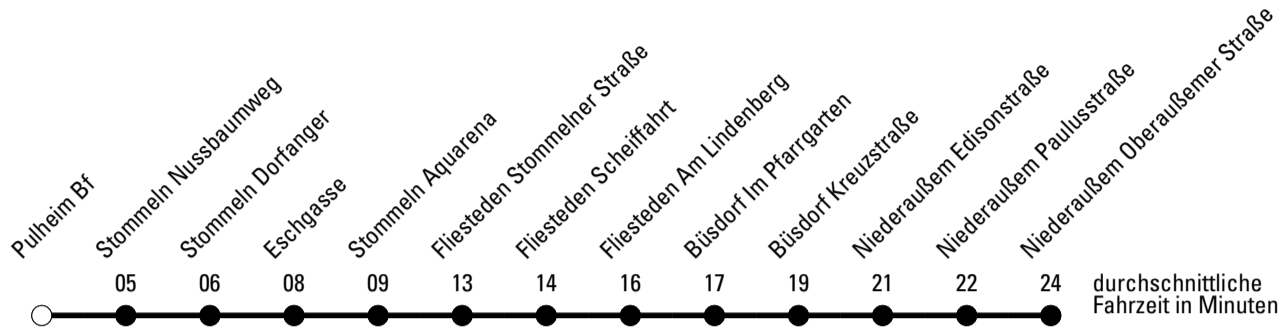

Abfahrten auf Ihr Handy:
 Einfach QR-Code abfotografieren
 und Fahrplan anzeigen lassen.

Die Schlaue Nummer 0 180 6 50 40 30
 (Festnetz 20ct/Anruf, Mobil max. 60ct/Anruf)

🕒	Montag - Freitag	Samstag	Sonn- und Feiertag	🕒
5	47 ^a	--	--	5
6	17 ^F 17 ^{S*} _b 58 ^F	46	--	6
7	04 ^{S*} _b 47 ^a	--	--	7
8	17 47 ^a	46	--	8
9	17	46	--	9
10	17	46	--	10
11	17	46	--	11
12	17	46	--	12
13	17 47 ^{Fa} 47 ^{S*}	46	--	13
14	17	46	--	14
15	17 ^{S*} _c 17 ^F 47	46	--	15
16	17 47 ^a	--	--	16
17	17 47 ^a	--	--	17
18	17 47 ^a	--	--	18
19	17 47 ^a	--	--	19
20	17	--	--	20
21	--	--	--	21