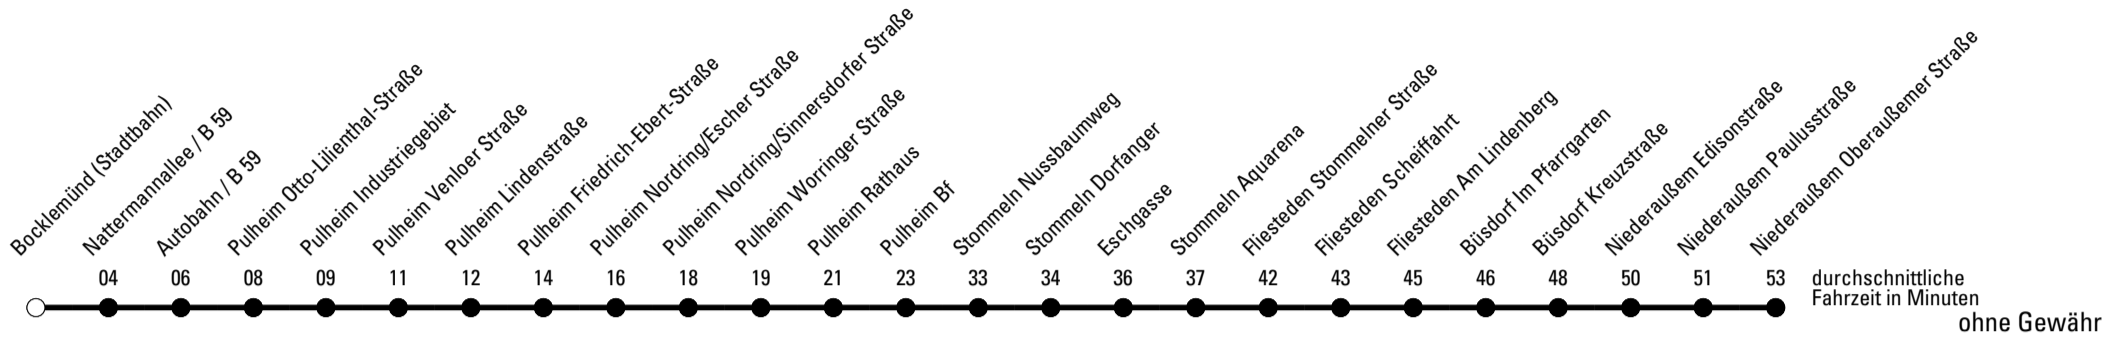

970

Richtung Niederaußem

Abfahrtshaltestelle: Bocklemünd (Stadtbahn)

Gültig ab 01.01.2019

🕒	Montag - Freitag	Samstag	Sonn- und Feiertag	🕒
5	20 ^a 48 ^F 48 ^{S*} _b	--	--	5
6	35 ^{S*} _b 35 ^F	21	--	6
7	24 ^a 48	--	--	7
8	18 ^a 48	21	--	8
9	48	21	--	9
10	48	21	--	10
11	48	21	--	11
12	48	21	--	12
13	18 ^{Fa} 18 ^{S*} 48	21	--	13
14	48 ^{S*} _c 48 ^F	21	--	14
15	18 48	21	--	15
16	18 ^a 48	--	--	16
17	18 ^a 48	--	--	17
18	18 ^a 48	--	--	18
19	18 ^a 48	--	--	19
20	--	--	--	20
21	--	--	--	21

Die Linie verkehrt am 24. und 31.12. laut besonderer Bekanntmachung und an Rosenmontag nach Ferienfahrplan!

F = nur an Ferientagen
a = bis Stommeln Aquarena
c = bis OBERAUßEM Am Eulenturm

S = nur an Schultagen
b = bis Quadrath Ichendorf Bf