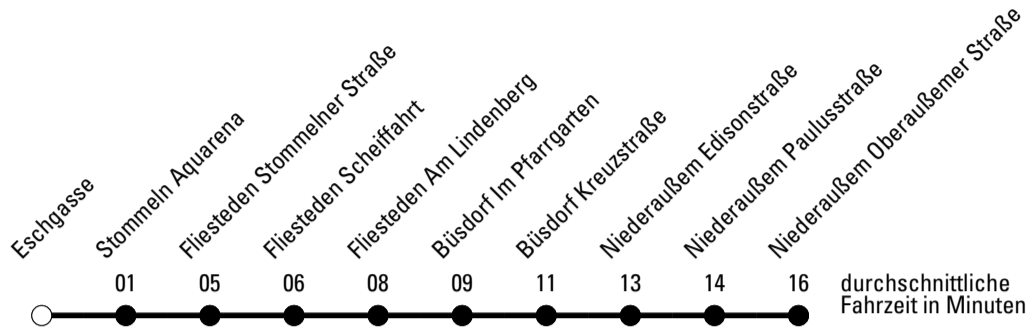

🕒	Montag - Freitag	Samstag	Sonn- und Feiertag	🕒
5	55^a	--	--	5
6	25^F 25^{S*}_b	54	--	6
7	06^F 12^{S*}_b 55^a	--	--	7
8	25 55^a	54	--	8
9	25	54	--	9
10	25	54	--	10
11	25	54	--	11
12	25	54	--	12
13	25 55^{F a} 55^{S*}	54	--	13
14	25	54	--	14
15	25^{S*}_c 25^F 55	54	--	15
16	25 55^a	--	--	16
17	25 55^a	--	--	17
18	25 55^a	--	--	18
19	25 55^a	--	--	19
20	25	--	--	20
21	--	--	--	21

Die Linie verkehrt am 24. und 31.12. laut besonderer Bekanntmachung und an Rosenmontag nach Ferienfahrplan!

F = nur an Ferientagen
a = bis Stommeln Aquarena
c = bis Oberaußem Am Eulenturm

S = nur an Schultagen
b = bis Quadrath Ichendorf Bf

★ = Diese Fahrt ist auf die Belange des Schülerverkehrs ausgerichtet. Änderungen sind möglich.