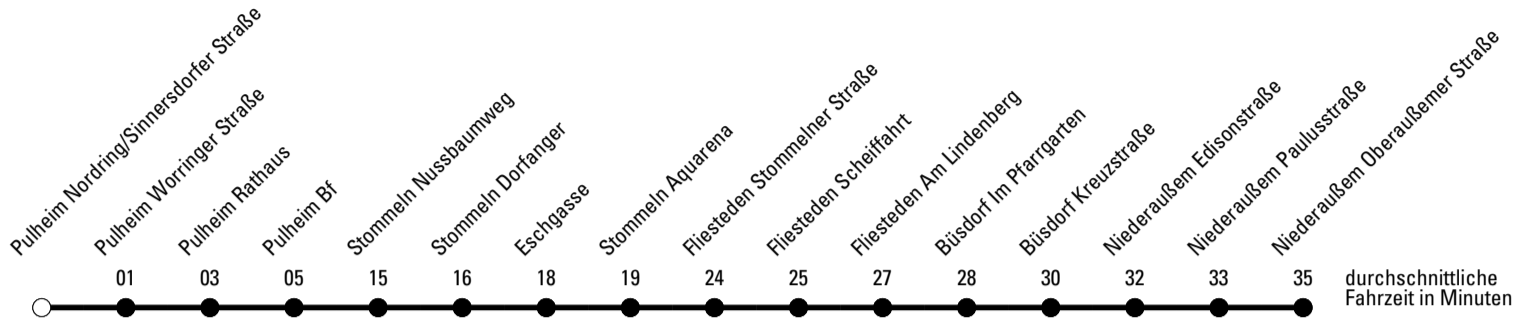

Abfahrtshaltestelle: Pulheim Nordring/Sinnersdorfer Straße

Gültig ab 01.01.2019

ohne Gewähr

🕒	Montag - Freitag	Samstag	Sonn- und Feiertag	🕒
5	38^a	--	--	5
6	06^F 06^{S*}_b 53^{S*}_b 53^F	39	--	6
7	42^a	--	--	7
8	06 36^a	39	--	8
9	06	39	--	9
10	06	39	--	10
11	06	39	--	11
12	06	39	--	12
13	06 36^{F a} 36^{S*}	39	--	13
14	06	39	--	14
15	06^{S*}_c 06^F 36	39	--	15
16	06 36^a	--	--	16
17	06 36^a	--	--	17
18	06 36^a	--	--	18
19	06 36^a	--	--	19
20	06	--	--	20
21	--	--	--	21

Die Linie verkehrt am 24. und 31.12. laut besonderer Bekanntmachung und an Rosenmontag nach Ferienfahrplan!

F = nur an Ferientagen
a = bis Stommeln Aquarena
c = bis Oberaüßem Am Eulenturm

S = nur an Schultagen
b = bis Quadrath Ichendorf Bf

* = Diese Fahrt ist auf die Belange des Schülerverkehrs ausgerichtet. Änderungen sind möglich.

REVG Rhein-Erft-Verkehrsgesellschaft mbH
FahrgastCenter Frechen, Hauptstraße 124-126, 50226 Frechen
FON 02237-6969-10 - WEB www.revfg.de
MAIL fahrgastcenter@revfg.de

Abfahrten auf Ihr Handy:
Einfach QR-Code abfotografieren
und Fahrplan anzeigen lassen.

Die Schlaue Nummer 0 180 6 50 40 30
(Festnetz 20ct/Anruf, Mobil max. 60ct/Anruf)