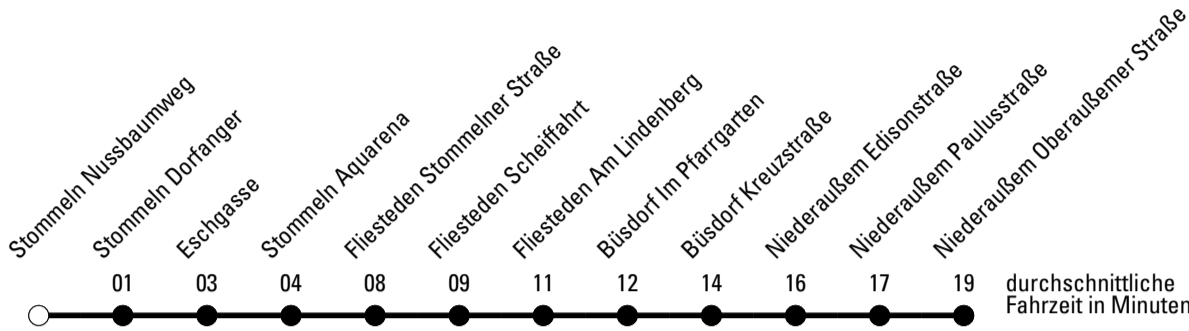

Abfahrten auf Ihr Handy:
 Einfach QR-Code abfotografieren
 und Fahrplan anzeigen lassen.

Die Schlaue Nummer 0 180 6 50 40 30
 (Festnetz 20ct/Anruf, Mobil max. 60ct/Anruf)

🕒	Montag - Freitag	Samstag	Sonn- und Feiertag	🕒
5	52 ^a	--	--	5
6	22 ^F 22 ^{S*} _b	51	--	6
7	03 ^F 09 ^{S*} _b 52 ^a	--	--	7
8	22 52 ^a	51	--	8
9	22	51	--	9
10	22	51	--	10
11	22	51	--	11
12	22	51	--	12
13	22 52 ^{Fa} 52 ^{S*}	51	--	13
14	22	51	--	14
15	22 ^{S*} _c 22 ^F 52	51	--	15
16	22 52 ^a	--	--	16
17	22 52 ^a	--	--	17
18	22 52 ^a	--	--	18
19	22 52 ^a	--	--	19
20	22	--	--	20
21	--	--	--	21