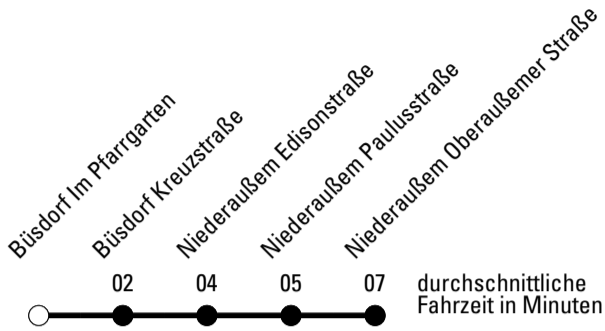

🕒	Montag - Freitag	Samstag	Sonn- und Feiertag	🕒
6	34^F 34^{S*}_a	--	--	6
7	15^F 21^{S*}_a	03	--	7
8	34	--	--	8
9	34	03	--	9
10	34	03	--	10
11	34	03	--	11
12	34	03	--	12
13	34	03	--	13
14	04^{S*} 34	03	--	14
15	34^{S*}_b 34^F	03	--	15
16	04 34	03	--	16
17	34	--	--	17
18	34	--	--	18
19	34	--	--	19
20	34	--	--	20
21	--	--	--	21

Die Linie verkehrt am 24. und 31.12. laut besonderer Bekanntmachung und an Rosenmontag nach Ferienfahrplan!

F = nur an Ferientagen
a = bis Quadrath Ichendorf Bf

S = nur an Schultagen
b = bis Oberaußem Am Eulenturm

★ = Diese Fahrt ist auf die Belange des Schülerverkehrs ausgerichtet. Änderungen sind möglich.