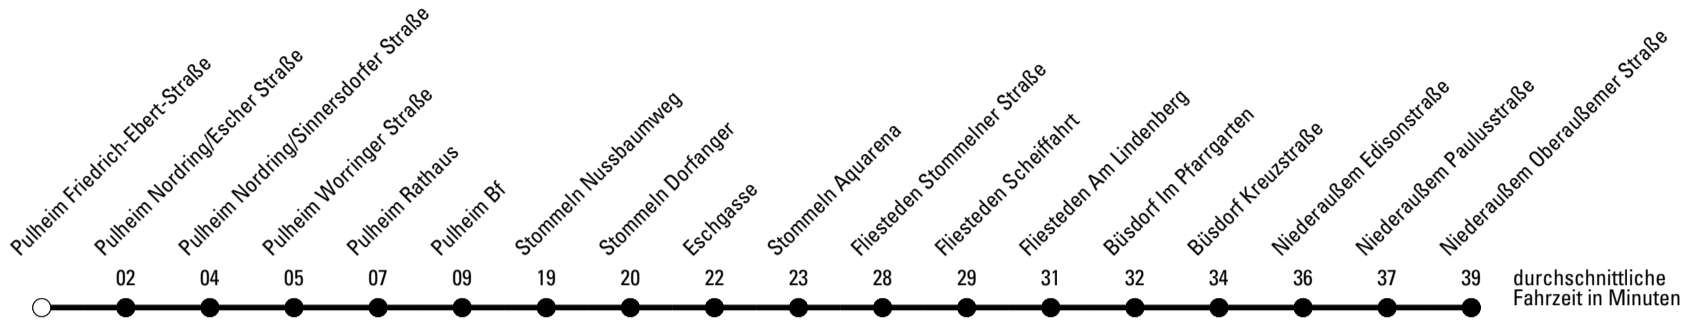

970

Richtung Niederaußem

Abfahrtshaltestelle: Pulheim Friedrich-Ebert-Straße

Gültig ab 01.01.2019

durchschnittliche Fahrzeit in Minuten

ohne Gewähr

🕒	Montag - Freitag	Samstag	Sonn- und Feiertag	🕒
5	34^a	--	--	5
6	02^F 02^{S*} 49^{S*} 49^F	35	--	6
7	38^a	--	--	7
8	02 32^a	35	--	8
9	02	35	--	9
10	02	35	--	10
11	02	35	--	11
12	02	35	--	12
13	02 32^{Fa} 32^{S*}	35	--	13
14	02	35	--	14
15	02^{S*} 02^F 32	35	--	15
16	02 32^a	--	--	16
17	02 32^a	--	--	17
18	02 32^a	--	--	18
19	02 32^a	--	--	19
20	02	--	--	20
21	--	--	--	21

Die Linie verkehrt am 24. und 31.12. laut besonderer Bekanntmachung und an Rosenmontag nach Ferienfahrplan!

F = nur an Ferientagen
a = bis Stommeln Aquarena
c = bis Oberauser Am Eulenturm

S = nur an Schultagen
b = bis Quadrath Ichendorf Bf

★ = Diese Fahrt ist auf die Belange des Schülerverkehrs ausgerichtet. Änderungen sind möglich.

REVG Rhein-Erft-Verkehrsgesellschaft mbH
FahrgastCenter Frechen, Hauptstraße 124-126, 50226 Frechen
FON 02237-6969-10 - WEB www.revg.de
MAIL fahrgastcenter@revg.de

Abfahrten auf Ihr Handy:
Einfach QR-Code abfotografieren
und Fahrplan anzeigen lassen.

Die Schlaue Nummer 0 180 6 50 40 30
(Festnetz 20ct/Anruf, Mobil max. 60ct/Anruf)