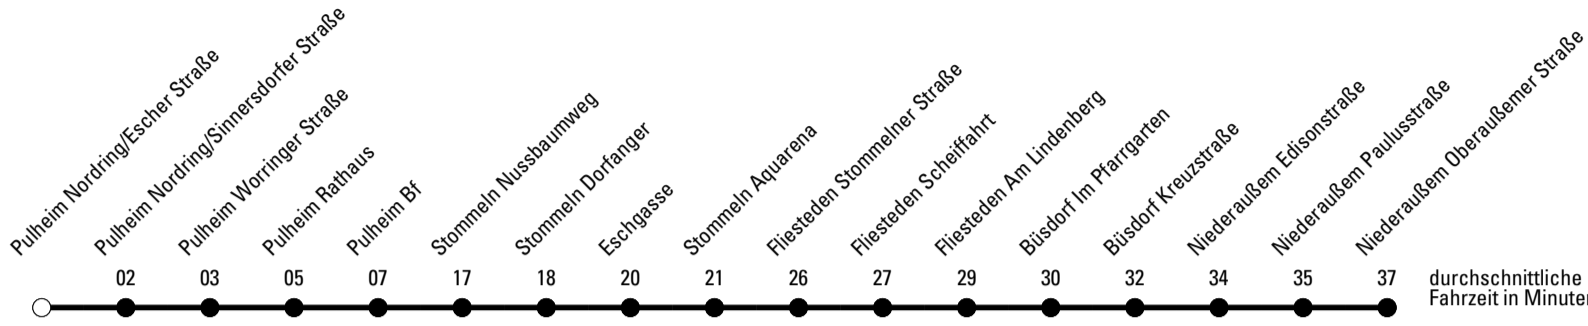

970

Richtung Niederaußem

Abfahrtshaltestelle: Pulheim Nordring/Escher Straße

Gültig ab 01.01.2019

durchschnittliche Fahrzeit in Minuten

ohne Gewähr

🕒	Montag - Freitag	Samstag	Sonn- und Feiertag	🕒
5	36^a	--	--	5
6	04^F 04^{S*} 51^{S*} 51^F	37	--	6
7	40^a	--	--	7
8	04 34^a	37	--	8
9	04	37	--	9
10	04	37	--	10
11	04	37	--	11
12	04	37	--	12
13	04 34^{Fa} 34^{S*}	37	--	13
14	04	37	--	14
15	04^{S*} 04^F 34	37	--	15
16	04 34^a	--	--	16
17	04 34^a	--	--	17
18	04 34^a	--	--	18
19	04 34^a	--	--	19
20	04	--	--	20
21	--	--	--	21

Die Linie verkehrt am 24. und 31.12. laut besonderer Bekanntmachung und an Rosenmontag nach Ferienfahrplan!

F = nur an Ferientagen
a = bis Stommeln Aquarena
c = bis Oberaußem Am Eulenturm

S = nur an Schultagen
b = bis Quadrath Ichendorf Bf

★ = Diese Fahrt ist auf die Belange des Schülerverkehrs ausgerichtet. Änderungen sind möglich.

REVG Rhein-Erft-Verkehrsgesellschaft mbH
FahrgastCenter Frechen, Hauptstraße 124-126, 50226 Frechen
FON 02237-6969-10 - WEB www.revfg.de
MAIL fahrgastcenter@revfg.de

Abfahrten auf Ihr Handy:
Einfach QR-Code abfotografieren
und Fahrplan anzeigen lassen.

Die Schlaue Nummer 0 180 6 50 40 30
(Festnetz 20ct/Anruf, Mobil max. 60ct/Anruf)