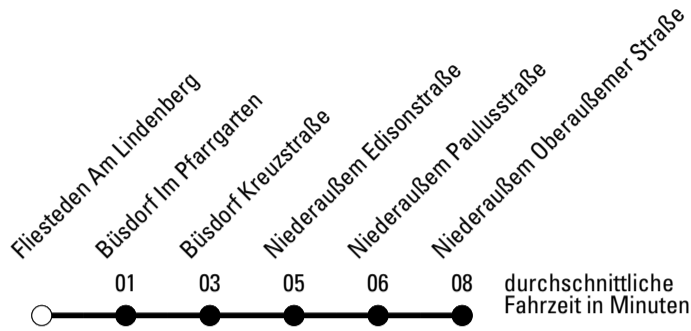

Abfahrtshaltestelle: **Fliesteden Am Lindenberg**

Gültig ab 01.01.2019

🕒	Montag - Freitag	Samstag	Sonn- und Feiertag	🕒
6	33^F 33^{S*}_a	--	--	6
7	14^F 20^{S*}_a	02	--	7
8	33	--	--	8
9	33	02	--	9
10	33	02	--	10
11	33	02	--	11
12	33	02	--	12
13	33	02	--	13
14	03^{S*} 33	02	--	14
15	33^{S*}_b 33^F	02	--	15
16	03 33	02	--	16
17	33	--	--	17
18	33	--	--	18
19	33	--	--	19
20	33	--	--	20
21	--	--	--	21

Die Linie verkehrt am 24. und 31.12. laut besonderer Bekanntmachung und an Rosenmontag nach Ferienfahrplan!

F = nur an Ferientagen
a = bis Quadrath Ichendorf Bf

S = nur an Schultagen
b = bis Oberaußem Am Eulenturm

★ = Diese Fahrt ist auf die Belange des Schülerverkehrs ausgerichtet. Änderungen sind möglich.