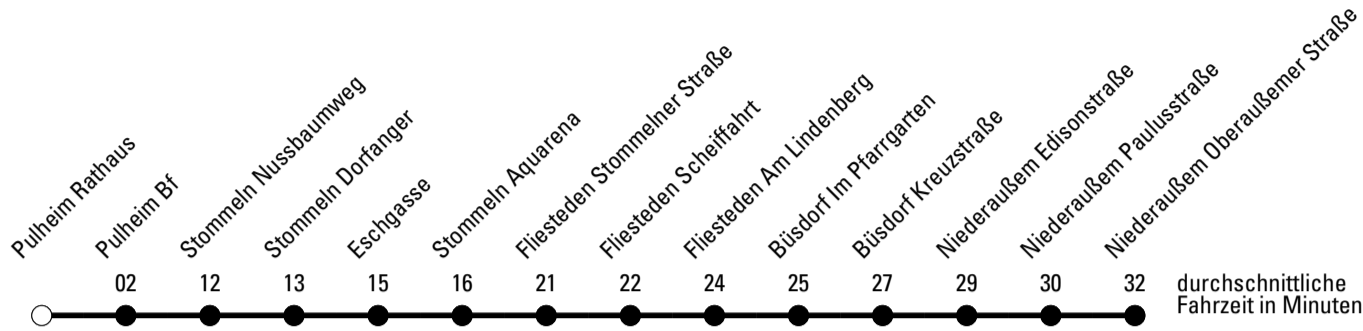

🕒	Montag - Freitag	Samstag	Sonn- und Feiertag	🕒
5	41^a	--	--	5
6	09^F 09^{S*} 56^{S*} 56^F	42	--	6
7	45^a	--	--	7
8	09 39^a	42	--	8
9	09	42	--	9
10	09	42	--	10
11	09	42	--	11
12	09	42	--	12
13	09 39^{Fa} 39^{S*}	42	--	13
14	09	42	--	14
15	09^{S*} 09^F 39	42	--	15
16	09 39^a	--	--	16
17	09 39^a	--	--	17
18	09 39^a	--	--	18
19	09 39^a	--	--	19
20	09	--	--	20
21	--	--	--	21

Die Linie verkehrt am 24. und 31.12. laut besonderer Bekanntmachung und an Rosenmontag nach Ferienfahrplan!

F = nur an Ferientagen
a = bis Stommeln Aquarena
c = bis Oberaußem Am Eulenturm

S = nur an Schultagen
b = bis Quadrath Ichendorf Bf

★ = Diese Fahrt ist auf die Belange des Schülerverkehrs ausgerichtet. Änderungen sind möglich.

REVG Rhein-Erft-Verkehrsgesellschaft mbH
FahrgastCenter Frechen, Hauptstraße 124-126, 50226 Frechen
FON 02237-6969-10 - WEB www.revq.de
MAIL fahrgastcenter@revq.de

Abfahrten auf Ihr Handy:
Einfach QR-Code abfotografieren
und Fahrplan anzeigen lassen.

Die Schlaue Nummer 0 180 6 50 40 30
(Festnetz 20ct/Anruf, Mobil max. 60ct/Anruf)