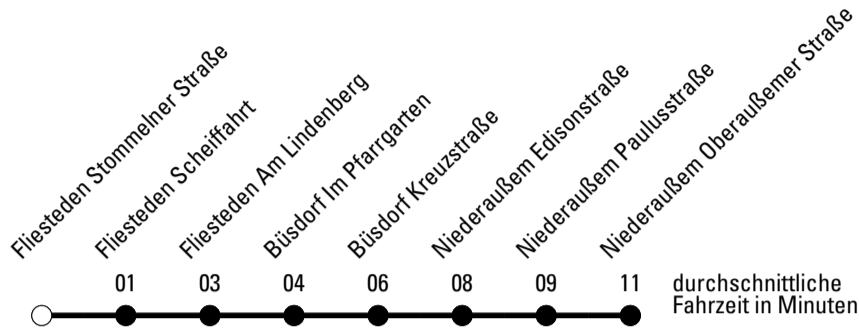

AbfahrtsHaltestelle: **Fliesteden Stommeler Straße**

Gültig ab 01.01.2019

🕒	Montag - Freitag	Samstag	Sonn- und Feiertag	🕒
6	30^F 30^{S*}_a	59	--	6
7	11^F 17^{S*}_a	--	--	7
8	30	59	--	8
9	30	59	--	9
10	30	59	--	10
11	30	59	--	11
12	30	59	--	12
13	30	59	--	13
14	00^{S*} 30	59	--	14
15	30^{S*}_b 30^F	59	--	15
16	00 30	--	--	16
17	30	--	--	17
18	30	--	--	18
19	30	--	--	19
20	30	--	--	20
21	--	--	--	21

Die Linie verkehrt am 24. und 31.12. laut besonderer Bekanntmachung und an Rosenmontag nach Ferienfahrplan!

F = nur an Ferientagen
a = bis Quadrath Ichendorf Bf

S = nur an Schultagen
b = bis Oberaußem Am Eulenturm

★ = Diese Fahrt ist auf die Belange des Schülerverkehrs ausgerichtet. Änderungen sind möglich.