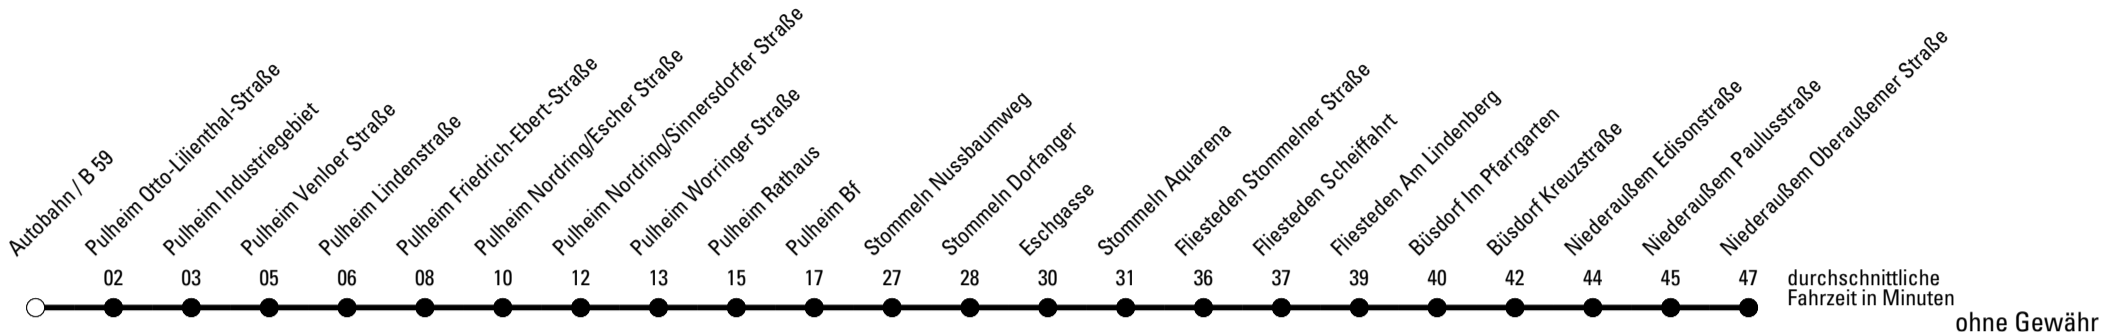

🕒	Montag - Freitag	Samstag	Sonn- und Feiertag	🕒
5	26^a 54^F 54^{S*}_b	--	--	5
6	41^{S*}_b 41^F	27	--	6
7	30^a 54	--	--	7
8	24^a 54	27	--	8
9	54	27	--	9
10	54	27	--	10
11	54	27	--	11
12	54	27	--	12
13	24^{F a} 24^{S*} 54	27	--	13
14	54^{S*}_c 54^F	27	--	14
15	24 54	27	--	15
16	24^a 54	--	--	16
17	24^a 54	--	--	17
18	24^a 54	--	--	18
19	24^a 54	--	--	19
20	--	--	--	20
21	--	--	--	21

Die Linie verkehrt am 24. und 31.12. laut besonderer Bekanntmachung und an Rosenmontag nach Ferienfahrplan!

F = nur an Ferientagen
a = bis Stommeln Aquarena
c = bis Oberaußem Am Eulenturm

S = nur an Schultagen
b = bis Quadrath Ichendorf Bf

★ = Diese Fahrt ist auf die Belange des Schülerverkehrs ausgerichtet. Änderungen sind möglich.

REVG Rhein-Erft-Verkehrsgesellschaft mbH
FahrgastCenter Frechen, Hauptstraße 124-126, 50226 Frechen
FON 02237-6969-10 - WEB www.revfg.de
MAIL fahrgastcenter@revfg.de

Abfahrten auf Ihr Handy:
Einfach QR-Code abfotografieren
und Fahrplan anzeigen lassen.

Die Schlaue Nummer 0 180 6 50 40 30
(Festnetz 20ct/Anruf, Mobil max. 60ct/Anruf)