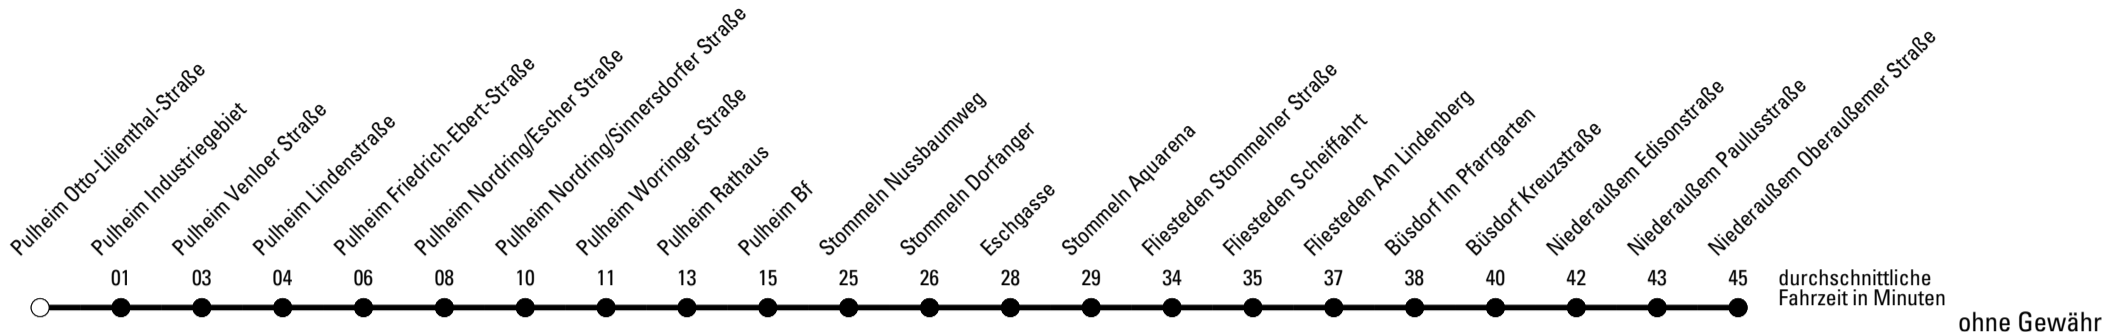

970

Richtung Niederaußem

Abfahrtshaltestelle: Pulheim Otto-Lilienthal-Straße

Gültig ab 01.01.2019

🕒	Montag - Freitag	Samstag	Sonn- und Feiertag	🕒
5	28^a 56^F 56^{S*}_b	--	--	5
6	43^{S*}_b 43^F	29	--	6
7	32^a 56	--	--	7
8	26^a 56	29	--	8
9	56	29	--	9
10	56	29	--	10
11	56	29	--	11
12	56	29	--	12
13	26^{F a} 26^{S*} 56	29	--	13
14	56^{S*}_c 56^F	29	--	14
15	26 56	29	--	15
16	26^a 56	--	--	16
17	26^a 56	--	--	17
18	26^a 56	--	--	18
19	26^a 56	--	--	19
20	--	--	--	20
21	--	--	--	21

Die Linie verkehrt am 24. und 31.12. laut besonderer Bekanntmachung und an Rosenmontag nach Ferienfahrplan!

F = nur an Ferientagen
a = bis Stommeln Aquarena
c = bis Oberaüßem Am Eulenturm

S = nur an Schultagen
b = bis Quadrath Ichendorf Bf

★ = Diese Fahrt ist auf die Belange des Schülerverkehrs ausgerichtet. Änderungen sind möglich.

REVG Rhein-Erft-Verkehrsgesellschaft mbH
FahrgastCenter Frechen, Hauptstraße 124-126, 50226 Frechen
FON 02237-6969-10 - WEB www.revg.de
MAIL fahrgastcenter@revg.de

Abfahrten auf Ihr Handy:
Einfach QR-Code abfotografieren
und Fahrplan anzeigen lassen.

Die Schlaue Nummer 0 180 6 50 40 30
(Festnetz 20ct/Anruf, Mobil max. 60ct/Anruf)