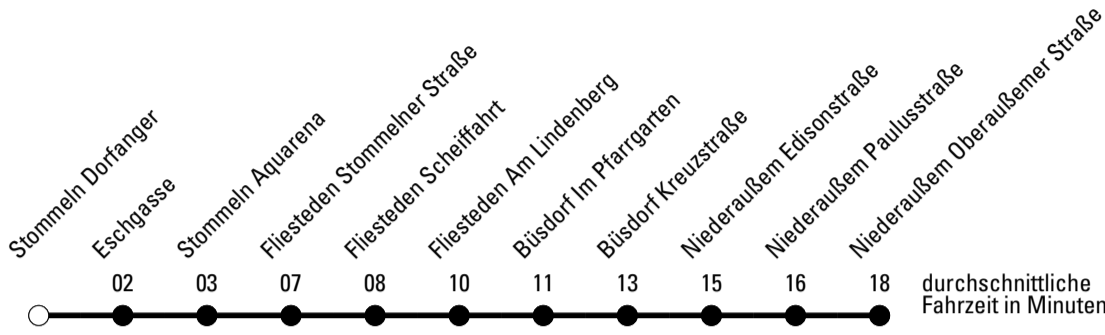

970

Richtung Niederaußem

Abfahrtshaltestelle: Stommeln Dorfanger

Gültig ab 01.01.2019

	Montag - Freitag	Samstag	Sonn- und Feiertag	
5	53^a	--	--	5
6	23^F 23^{S*}_b	52	--	6
7	04^F 10^{S*}_b 53^a	--	--	7
8	23 53^a	52	--	8
9	23	52	--	9
10	23	52	--	10
11	23	52	--	11
12	23	52	--	12
13	23 53^{F a} 53^{S*}	52	--	13
14	23	52	--	14
15	23^{S*}_c 23^F 53	52	--	15
16	23 53^a	--	--	16
17	23 53^a	--	--	17
18	23 53^a	--	--	18
19	23 53^a	--	--	19
20	23	--	--	20
21	--	--	--	21

Die Linie verkehrt am 24. und 31.12. laut besonderer Bekanntmachung und an Rosenmontag nach Ferienfahrplan!

F = nur an Ferientagen
a = bis Stommeln Aquarena
c = bis Oberaußem Am Eulenturm

S = nur an Schultagen
b = bis Quadrath Ichendorf Bf

* = Diese Fahrt ist auf die Belange des Schülerverkehrs ausgerichtet. Änderungen sind möglich.

REVG Rhein-Erft-Verkehrsgesellschaft mbH
FahrgastCenter Frechen, Hauptstraße 124-126, 50226 Frechen
FON 02237-6969-10 - WEB www.revg.de
MAIL fahrgastcenter@revg.de

Abfahrten auf Ihr Handy:
Einfach QR-Code abfotografieren
und Fahrplan anzeigen lassen.

Die Schlaue Nummer 0 180 6 50 40 30
(Festnetz 20ct/Anruf, Mobil max. 60ct/Anruf)