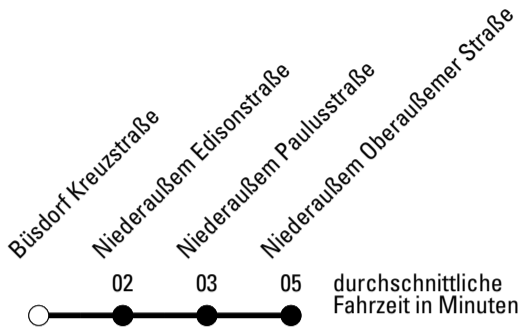

Abfahrtshaltestelle: **Büsdorf Kreuzstraße**

Gültig ab 01.01.2019

🕒	Montag - Freitag	Samstag	Sonn- und Feiertag	🕒
6	36^F 36^{S*}_a	--	--	6
7	17^F 23^{S*}_a	05	--	7
8	36	--	--	8
9	36	05	--	9
10	36	05	--	10
11	36	05	--	11
12	36	05	--	12
13	36	05	--	13
14	06^{S*} 36	05	--	14
15	36^{S*}_b 36^F	05	--	15
16	06 36	05	--	16
17	36	--	--	17
18	36	--	--	18
19	36	--	--	19
20	36	--	--	20
21	--	--	--	21

Die Linie verkehrt am 24. und 31.12. laut besonderer Bekanntmachung und an Rosenmontag nach Ferienfahrplan!

F = nur an Ferientagen
a = bis Quadrath Ichendorf Bf

S = nur an Schultagen
b = bis Oberaußem Am Eulenturm

★ = Diese Fahrt ist auf die Belange des Schülerverkehrs ausgerichtet. Änderungen sind möglich.