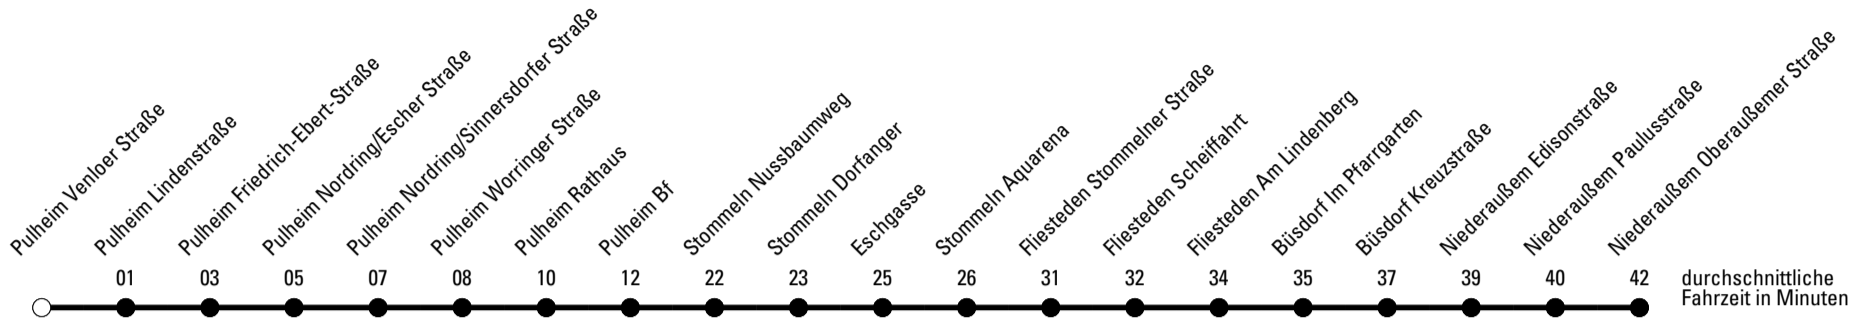

🕒	Montag - Freitag	Samstag	Sonn- und Feiertag	🕒
5	31^a 59^F 59^{S*}_b	--	--	5
6	46^{S*}_b 46^F	32	--	6
7	35^a 59	--	--	7
8	29^a 59	32	--	8
9	59	32	--	9
10	59	32	--	10
11	59	32	--	11
12	59	32	--	12
13	29^{F a} 29^{S*} 59	32	--	13
14	59^{S*}_c 59^F	32	--	14
15	29 59	32	--	15
16	29^a 59	--	--	16
17	29^a 59	--	--	17
18	29^a 59	--	--	18
19	29^a 59	--	--	19
20	--	--	--	20
21	--	--	--	21

Die Linie verkehrt am 24. und 31.12. laut besonderer Bekanntmachung und an Rosenmontag nach Ferienfahrplan!

F = nur an Ferientagen
a = bis Stommel Aquarena
c = bis Obergasse Am Eulenturm

S = nur an Schultagen
b = bis Quadrath Ichendorf Bf

* = Diese Fahrt ist auf die Belange des Schülerverkehrs ausgerichtet. Änderungen sind möglich.

REVG Rhein-Erft-Verkehrsgesellschaft mbH
FahrgastCenter Frechen, Hauptstraße 124-126, 50226 Frechen
FON 02237-6969-10 - WEB www.revg.de
MAIL fahrgastcenter@revg.de

Abfahrten auf Ihr Handy:
Einfach QR-Code abfotografieren
und Fahrplan anzeigen lassen.

Die Schlaue Nummer 0 180 6 50 40 30
(Festnetz 20ct/Anruf, Mobil max. 60ct/Anruf)