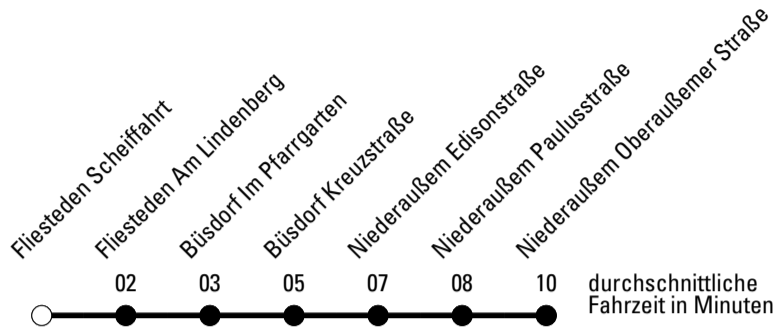

Die Linie verkehrt am 24. und 31.12. laut besonderer Bekanntmachung und an Rosenmontag nach Ferienfahrplan!

F = nur an Ferientagen
a = bis Quadrath Ichendorf Bf

S = nur an Schultagen
b = bis Oberaußem Am Eulenturm

★ = Diese Fahrt ist auf die Belange des Schülerverkehrs ausgerichtet. Änderungen sind möglich.

Abfahrtshaltestelle: **Fliesteden Scheiffahrt**

Gültig ab 01.01.2019

🕒	Montag - Freitag	Samstag	Sonn- und Feiertag	🕒
6	31 ^F 31 ^{S*} _a	--	--	6
7	12 ^F 18 ^{S*} _a	00	--	7
8	31	--	--	8
9	31	00	--	9
10	31	00	--	10
11	31	00	--	11
12	31	00	--	12
13	31	00	--	13
14	01 ^{S*} 31	00	--	14
15	31 ^{S*} _b 31 ^F	00	--	15
16	01 31	00	--	16
17	31	--	--	17
18	31	--	--	18
19	31	--	--	19
20	31	--	--	20
21	--	--	--	21