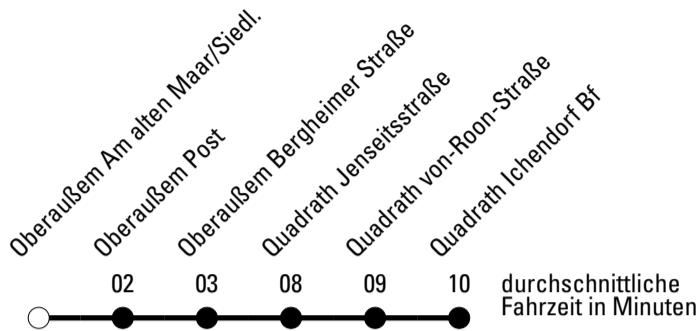

Die Schlaue Nummer 0 180 6 50 40 30
(Festnetz 20ct/Anruf, Mobil max. 60ct/Anruf)

970

BUS

Richtung **Quadrath-Ichendorf**

Abfahrtshaltestelle: **Oberaußem Am alten Maar/Siedl.**

Gültig ab 01.01.2019

	Montag - Freitag	Samstag	Sonn- und Feiertag	
🕒				🕒
6	42 ^{S*}	--	--	6
7	29 ^{S*}	--	--	7
8	--	--	--	8
9	--	--	--	9
10	--	--	--	10
11	--	--	--	11
12	--	--	--	12
13	--	--	--	13
14	--	--	--	14
15	--	--	--	15
16	--	--	--	16
17	--	--	--	17
18	--	--	--	18
19	--	--	--	19
20	--	--	--	20
21	--	--	--	21