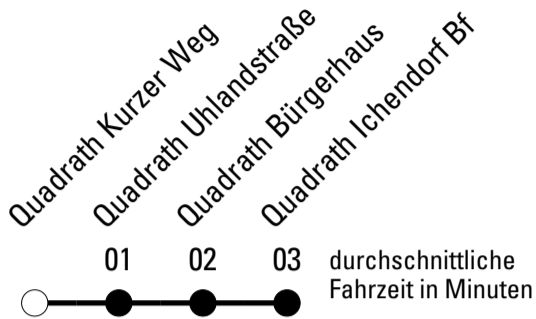

Abfahrten auf Ihr Handy:
 Einfach QR-Code abfotografieren
 und Fahrplan anzeigen lassen.

Die Schlaue Nummer 0 180 6 50 40 30
 (Festnetz 20ct/Anruf, Mobil max. 60ct/Anruf)

Richtung **Quadrath-Ichendorf**

Abfahrtshaltestelle: **Quadrath Kurzer Weg**

Gültig ab 01.01.2019

	Montag - Freitag	Samstag	Sonn- und Feiertag	
🕒				🕒
6	--	--	--	6
7	19	--	--	7
8	19	--	--	8
9	19	--	--	9
10	19	18	--	10
11	19	18	--	11
12	19	18	--	12
13	19	18	--	13
14	19	18	--	14
15	19	--	--	15
16	19	--	--	16
17	19	--	--	17
18	19	--	--	18
19	--	--	--	19
20	--	--	--	20
21	--	--	--	21