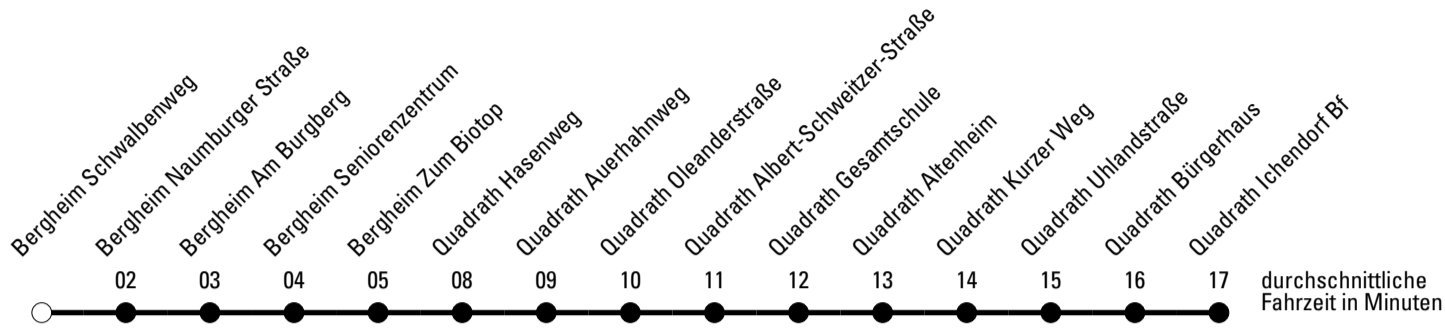

Abfahrten auf Ihr Handy:
 Einfach QR-Code abfotografieren
 und Fahrplan anzeigen lassen.

Die Schlaue Nummer 0 180 6 50 40 30
 (Festnetz 20ct/Anruf, Mobil max. 60ct/Anruf)

Richtung **Quadrath-Ichendorf**

Abfahrtshaltestelle: **Bergheim Schwalbenweg**

Gültig ab 01.01.2019

ohne Gewähr

🕒	Montag - Freitag	Samstag	Sonn- und Feiertag	🕒
6	--	--	--	6
7	05	--	--	7
8	05	--	--	8
9	05	--	--	9
10	05	05	--	10
11	05	05	--	11
12	05	05	--	12
13	05	05	--	13
14	05	05	--	14
15	05	--	--	15
16	05	--	--	16
17	05	--	--	17
18	05	--	--	18
19	--	--	--	19
20	--	--	--	20
21	--	--	--	21