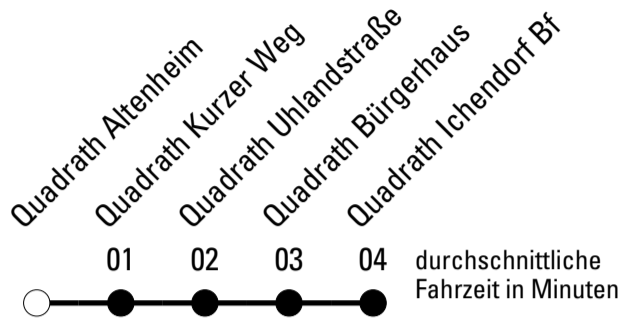

Die Linie verkehrt am 24. und 31.12. laut besonderer Bekanntmachung und an Rosenmontag nach Ferienfahrplan!

Richtung **Quadrath-Ichendorf**

Abfahrtshaltestelle: **Quadrath Altenheim**

Gültig ab 01.01.2019