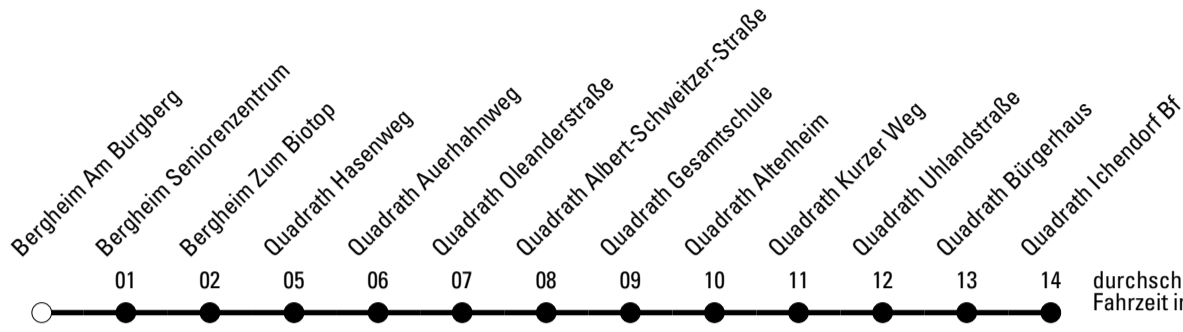

969

BUS

Richtung **Quadrath-Ichendorf**

Abfahrtshaltestelle: **Bergheim Am Burgberg**

Gültig ab 01.01.2019

	Montag - Freitag		Samstag	Sonn- und Feiertag	
🕒					🕒
6	--		--	--	6
7	08		--	--	7
8	08		--	--	8
9	08		--	--	9
10	08		07	--	10
11	08		07	--	11
12	08		07	--	12
13	08		07	--	13
14	08		07	--	14
15	08		--	--	15
16	08		--	--	16
17	08		--	--	17
18	08		--	--	18
19	--		--	--	19
20	--		--	--	20
21	--		--	--	21

Die Linie verkehrt am 24. und 31.12. laut besonderer Bekanntmachung und an Rosenmontag nach Ferienfahrplan!

REVG Rhein-Erft-Verkehrsgesellschaft mbH
FahrgastCenter Frechen, Hauptstraße 124-126, 50226 Frechen
FON 02237-6969-10 - WEB www.revfg.de
MAIL fahrgastcenter@revfg.de

Abfahrten auf Ihr Handy:
Einfach QR-Code abfotografieren
und Fahrplan anzeigen lassen.

Die Schlaue Nummer 0 180 6 50 40 30
(Festnetz 20ct/Anruf, Mobil max. 60ct/Anruf)