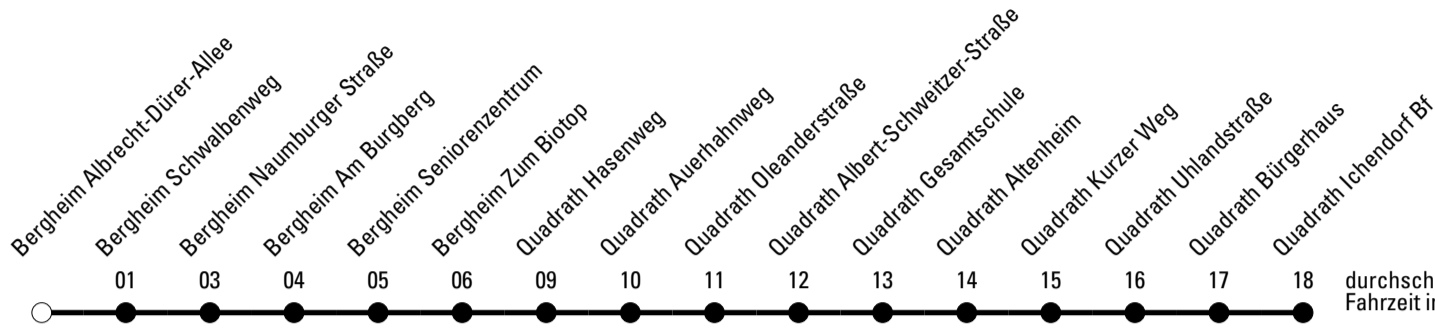

Abfahrten auf Ihr Handy:
 Einfach QR-Code abfotografieren
 und Fahrplan anzeigen lassen.

Die Schlaue Nummer 0 180 6 50 40 30
 (Festnetz 20ct/Anruf, Mobil max. 60ct/Anruf)

Richtung **Quadrath-Ichendorf**

Abfahrtshaltestelle: **Bergheim Albrecht-Dürer-Allee**

Gültig ab 01.01.2019

durchschnittliche Fahrzeit in Minuten

ohne Gewähr

	Montag - Freitag	Samstag	Sonn- und Feiertag	
6	--	--	--	6
7	04	--	--	7
8	04	--	--	8
9	04	--	--	9
10	04	04	--	10
11	04	04	--	11
12	04	04	--	12
13	04	04	--	13
14	04	04	--	14
15	04	--	--	15
16	04	--	--	16
17	04	--	--	17
18	04	--	--	18
19	--	--	--	19
20	--	--	--	20
21	--	--	--	21