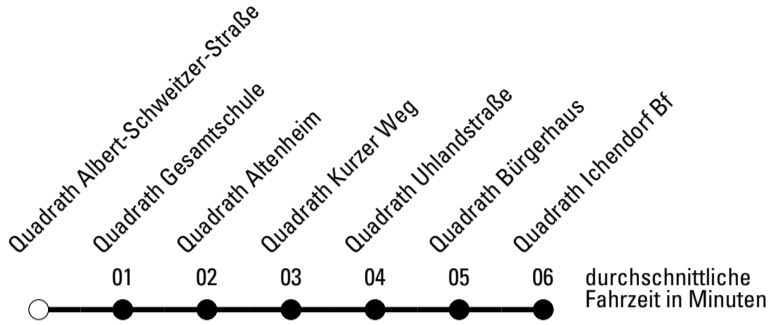

Abfahrten auf Ihr Handy:
 Einfach QR-Code abfotografieren
 und Fahrplan anzeigen lassen.

Die Schlaue Nummer 0 180 6 50 40 30
 (Festnetz 20ct/Anruf, Mobil max. 60ct/Anruf)

969

BUS

Richtung **Quadrath-Ichendorf**

Abfahrtshaltestelle: **Quadrath Albert-Schweitzer-Straße**

Gültig ab 01.01.2019

	Montag - Freitag	Samstag	Sonn- und Feiertag	
🕒				🕒
6	--	--	--	6
7	16	--	--	7
8	16	--	--	8
9	16	--	--	9
10	16	15	--	10
11	16	15	--	11
12	16	15	--	12
13	16	15	--	13
14	16	15	--	14
15	16	--	--	15
16	16	--	--	16
17	16	--	--	17
18	16	--	--	18
19	--	--	--	19
20	--	--	--	20
21	--	--	--	21