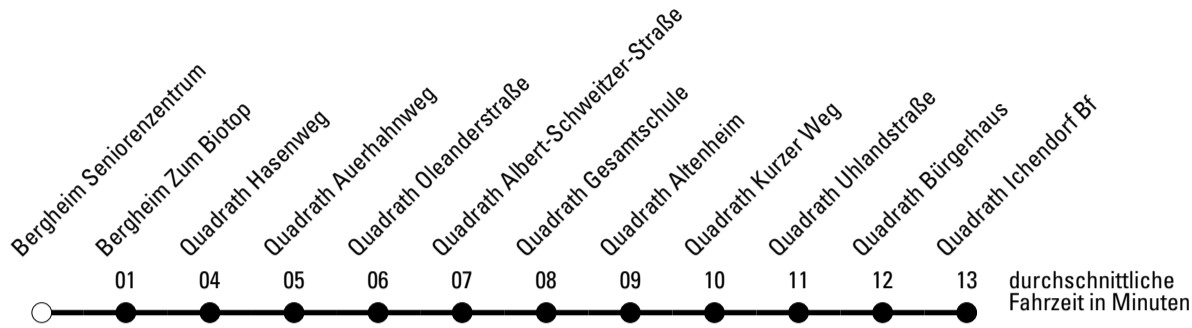

969

Richtung **Quadrath-Ichendorf**

Abfahrtshaltestelle: **Bergheim Seniorenzentrum**

Gültig ab 01.01.2019

	Montag - Freitag	Samstag	Sonn- und Feiertag	
🕒				🕒
6	--	--	--	6
7	09	--	--	7
8	09	--	--	8
9	09	--	--	9
10	09	08	--	10
11	09	08	--	11
12	09	08	--	12
13	09	08	--	13
14	09	08	--	14
15	09	--	--	15
16	09	--	--	16
17	09	--	--	17
18	09	--	--	18
19	--	--	--	19
20	--	--	--	20
21	--	--	--	21

Die Linie verkehrt am 24. und 31.12. laut besonderer Bekanntmachung und an Rosenmontag nach Ferienfahrplan!

REVG Rhein-Erft-Verkehrsgesellschaft mbH
FahrgastCenter Frechen, Hauptstraße 124-126, 50226 Frechen
FON 02237-6969-10 - WEB www.revg.de
MAIL fahrgastcenter@revg.de

Abfahrten auf Ihr Handy:
Einfach QR-Code abfotografieren
und Fahrplan anzeigen lassen.

Die Schlaue Nummer 0 180 6 50 40 30
(Festnetz 20ct/Anruf, Mobil max. 60ct/Anruf)