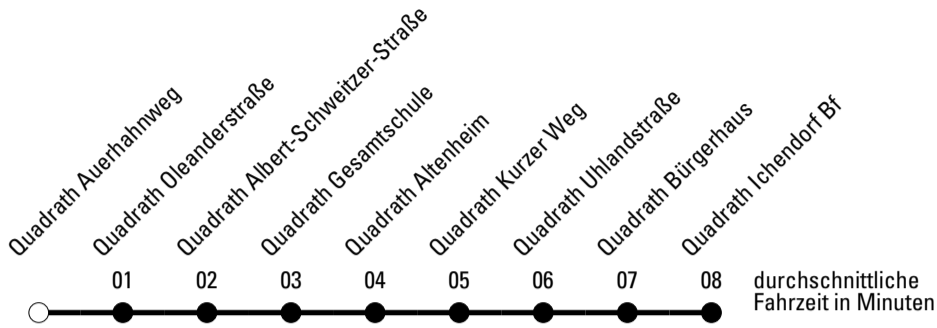

Abfahrten auf Ihr Handy:
 Einfach QR-Code abfotografieren
 und Fahrplan anzeigen lassen.

Die Schlaue Nummer 0 180 6 50 40 30
(Festnetz 20ct/Anruf, Mobil max. 60ct/Anruf)

969

BUS

Richtung **Quadrath-Ichendorf**

Abfahrtshaltestelle: **Quadrath Auerhahnweg**

Gültig ab 01.01.2019

	Montag - Freitag	Samstag	Sonn- und Feiertag	
🕒				🕒
6	--	--	--	6
7	14	--	--	7
8	14	--	--	8
9	14	--	--	9
10	14	13	--	10
11	14	13	--	11
12	14	13	--	12
13	14	13	--	13
14	14	13	--	14
15	14	--	--	15
16	14	--	--	16
17	14	--	--	17
18	14	--	--	18
19	--	--	--	19
20	--	--	--	20
21	--	--	--	21