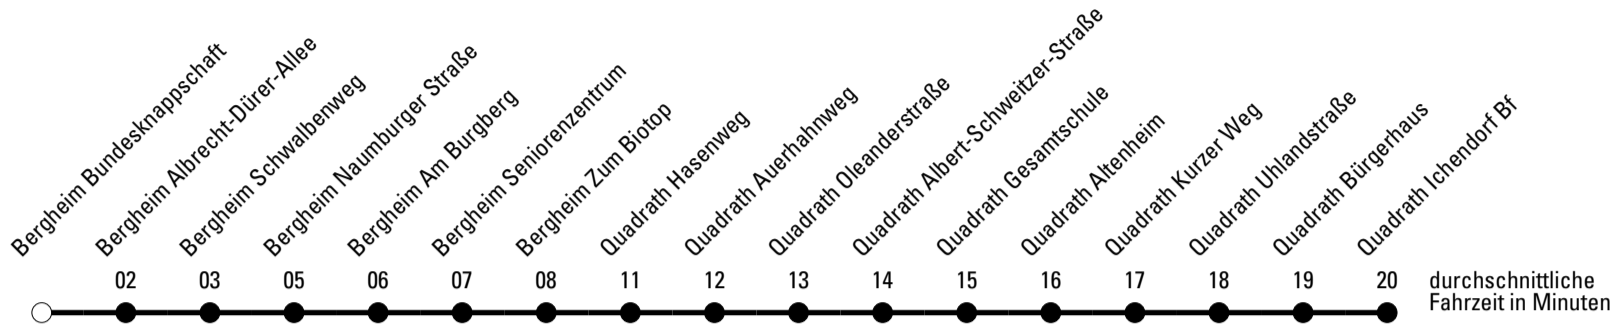

Richtung **Quadrath-Ichendorf**

Abfahrtshaltestelle: **Bergheim Bundesknappschaft**

Gültig ab 01.01.2019

ohne Gewähr

	Montag - Freitag	Samstag	Sonn- und Feiertag	
6	--	--	--	6
7	02	--	--	7
8	02	--	--	8
9	02	--	--	9
10	02	02	--	10
11	02	02	--	11
12	02	02	--	12
13	02	02	--	13
14	02	02	--	14
15	02	--	--	15
16	02	--	--	16
17	02	--	--	17
18	02	--	--	18
19	--	--	--	19
20	--	--	--	20
21	--	--	--	21

Die Linie verkehrt am 24. und 31.12. laut besonderer Bekanntmachung und an Rosenmontag nach Ferienfahrplan!

REVG Rhein-Erft-Verkehrsgesellschaft mbH
FahrgastCenter Frechen, Hauptstraße 124-126, 50226 Frechen
FON 02237-6969-10 - WEB www.revg.de
MAIL fahrgastcenter@revg.de

Abfahrten auf Ihr Handy:
Einfach QR-Code abfotografieren
und Fahrplan anzeigen lassen.

Die Schlaue Nummer 0 180 6 50 40 30
(Festnetz 20ct/Anruf, Mobil max. 60ct/Anruf)