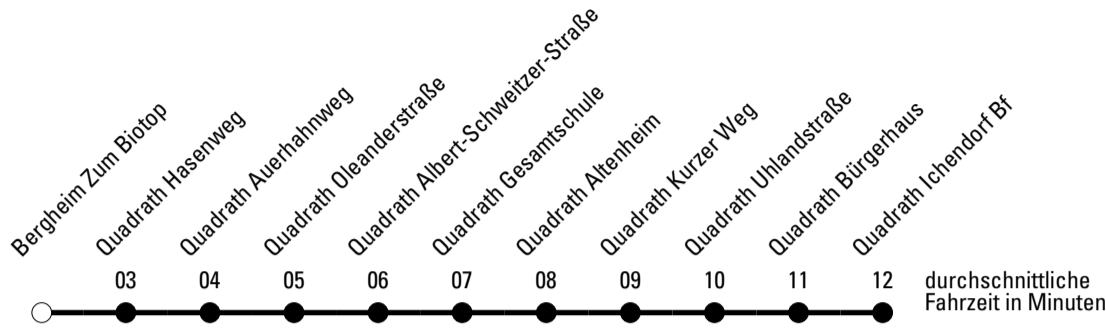

Abfahrten auf Ihr Handy:
 Einfach QR-Code abfotografieren
 und Fahrplan anzeigen lassen.

Die Schlaue Nummer 0 180 6 50 40 30
 (Festnetz 20ct/Anruf, Mobil max. 60ct/Anruf)

969

BUS

Richtung **Quadrath-Ichendorf**

Abfahrtshaltestelle: **Bergheim Zum Biotop**

Gültig ab 01.01.2019

	Montag - Freitag	Samstag	Sonn- und Feiertag	
🕒				🕒
6	--	--	--	6
7	10	--	--	7
8	10	--	--	8
9	10	--	--	9
10	10	09	--	10
11	10	09	--	11
12	10	09	--	12
13	10	09	--	13
14	10	09	--	14
15	10	--	--	15
16	10	--	--	16
17	10	--	--	17
18	10	--	--	18
19	--	--	--	19
20	--	--	--	20
21	--	--	--	21