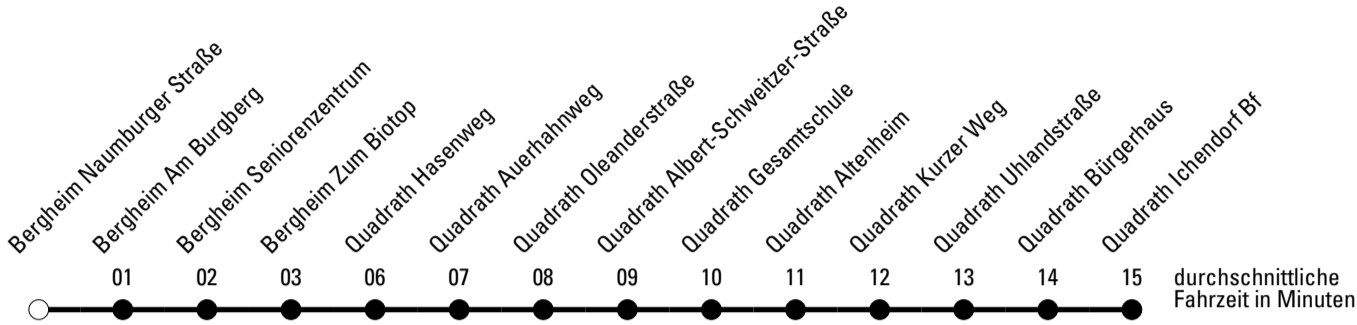

969

Richtung **Quadrath-Ichendorf**

Abfahrtshaltestelle: **Bergheim Naumburger Straße**

Gültig ab 01.01.2019

ohne Gewähr

🕒	Montag - Freitag	Samstag	Sonn- und Feiertag	🕒
6	--	--	--	6
7	07	--	--	7
8	07	--	--	8
9	07	--	--	9
10	07	06	--	10
11	07	06	--	11
12	07	06	--	12
13	07	06	--	13
14	07	06	--	14
15	07	--	--	15
16	07	--	--	16
17	07	--	--	17
18	07	--	--	18
19	--	--	--	19
20	--	--	--	20
21	--	--	--	21

Die Linie verkehrt am 24. und 31.12. laut besonderer Bekanntmachung und an Rosenmontag nach Ferienfahrplan!

REVG Rhein-Erft-Verkehrsgesellschaft mbH
FahrgastCenter Frechen, Hauptstraße 124-126, 50226 Frechen
FON 02237-6969-10 - WEB www.revfg.de
MAIL fahrgastcenter@revfg.de

Abfahrten auf Ihr Handy:
Einfach QR-Code abfotografieren
und Fahrplan anzeigen lassen.

Die Schlaue Nummer 0 180 6 50 40 30
(Festnetz 20ct/Anruf, Mobil max. 60ct/Anruf)