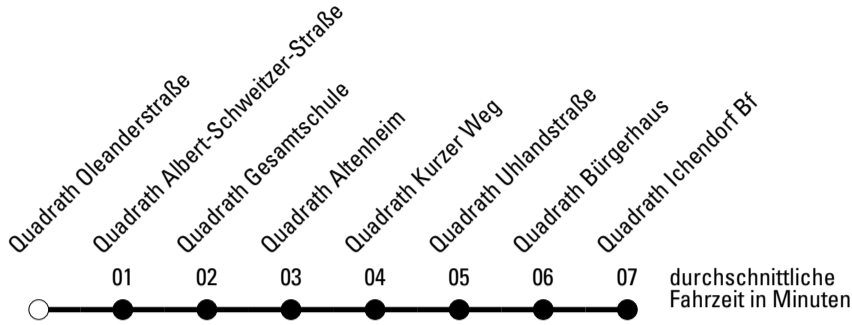

Abfahrten auf Ihr Handy:
 Einfach QR-Code abfotografieren
 und Fahrplan anzeigen lassen.

Die Schlaue Nummer 0 180 6 50 40 30
 (Festnetz 20ct/Anruf, Mobil max. 60ct/Anruf)

969

BUS

Richtung **Quadrath-Ichendorf**

Abfahrtshaltestelle: **Quadrath Oleanderstraße**

Gültig ab 01.01.2019

	Montag - Freitag	Samstag	Sonn- und Feiertag	
6	--	--	--	6
7	15	--	--	7
8	15	--	--	8
9	15	--	--	9
10	15	14	--	10
11	15	14	--	11
12	15	14	--	12
13	15	14	--	13
14	15	14	--	14
15	15	--	--	15
16	15	--	--	16
17	15	--	--	17
18	15	--	--	18
19	--	--	--	19
20	--	--	--	20
21	--	--	--	21