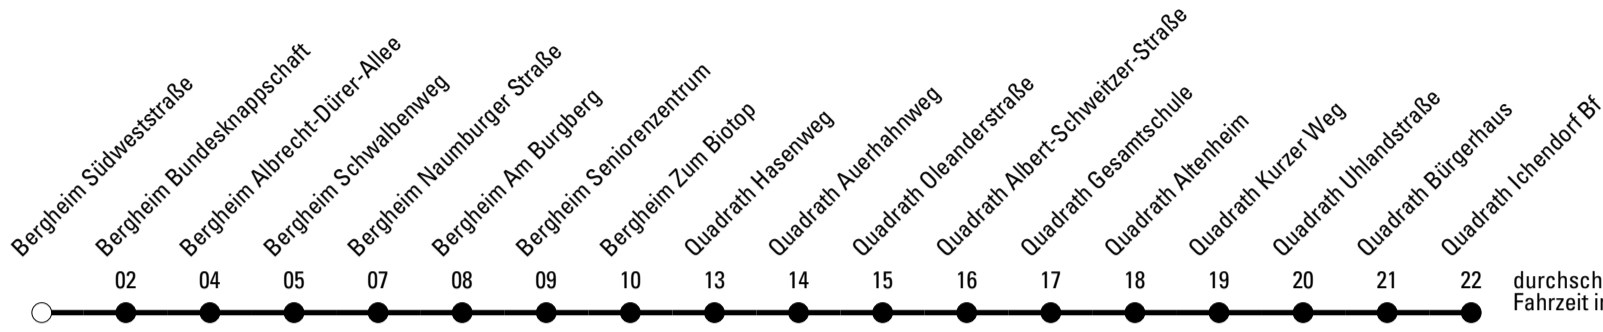

Abfahrten auf Ihr Handy:
 Einfach QR-Code abfotografieren
 und Fahrplan anzeigen lassen.

Die Schlaue Nummer 0 180 6 50 40 30
 (Festnetz 20ct/Anruf, Mobil max. 60ct/Anruf)

Richtung **Quadrath-Ichendorf**

Abfahrtshaltestelle: **Bergheim Südweststraße**

Gültig ab 01.01.2019

durchschnittliche Fahrzeit in Minuten

ohne Gewähr

🕒	Montag - Freitag	Samstag	Sonn- und Feiertag	🕒
6	--	--	--	6
7	00	--	--	7
8	00	--	--	8
9	00	--	--	9
10	00	00	--	10
11	00	00	--	11
12	00	00	--	12
13	00	00	--	13
14	00	00	--	14
15	00	--	--	15
16	00	--	--	16
17	00	--	--	17
18	00	--	--	18
19	--	--	--	19
20	--	--	--	20
21	--	--	--	21