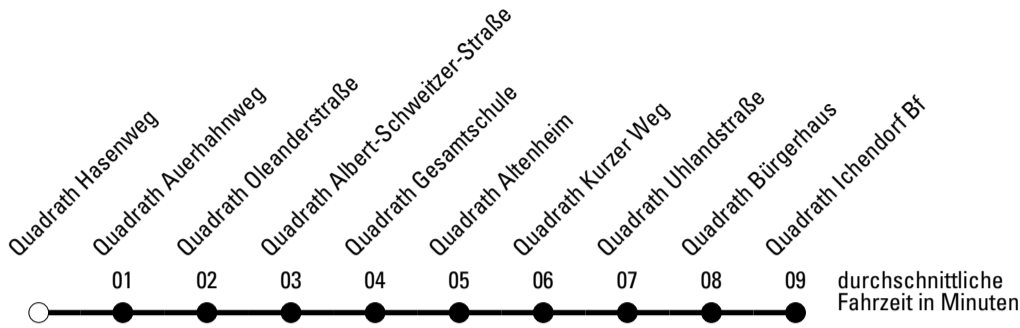

Abfahrten auf Ihr Handy:
 Einfach QR-Code abfotografieren
 und Fahrplan anzeigen lassen.

Die Schlaue Nummer 0 180 6 50 40 30
 (Festnetz 20ct/Anruf, Mobil max. 60ct/Anruf)

969

Richtung **Quadrath-Ichendorf**

Abfahrtshaltestelle: **Quadrath Hasenweg**

Gültig ab 01.01.2019

	Montag - Freitag	Samstag	Sonn- und Feiertag	
6	--	--	--	6
7	13	--	--	7
8	13	--	--	8
9	13	--	--	9
10	13	12	--	10
11	13	12	--	11
12	13	12	--	12
13	13	12	--	13
14	13	12	--	14
15	13	--	--	15
16	13	--	--	16
17	13	--	--	17
18	13	--	--	18
19	--	--	--	19
20	--	--	--	20
21	--	--	--	21