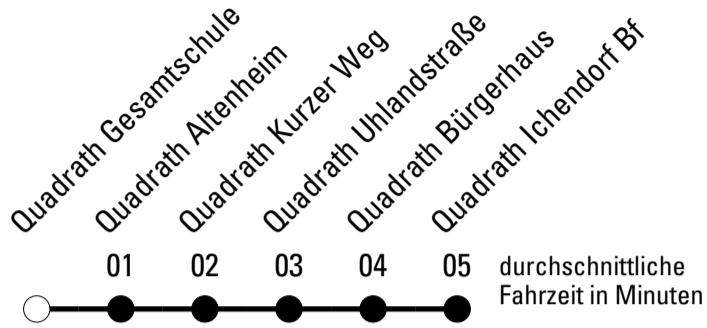

🕒	Montag - Freitag	Samstag	Sonn- und Feiertag	🕒
6	--	--	--	6
7	17	--	--	7
8	17	--	--	8
9	17	--	--	9
10	17	16	--	10
11	17	16	--	11
12	17	16	--	12
13	17	16	--	13
14	17	16	--	14
15	17	--	--	15
16	17	--	--	16
17	17	--	--	17
18	17	--	--	18
19	--	--	--	19
20	--	--	--	20
21	--	--	--	21

Die Linie verkehrt am 24. und 31.12. laut besonderer Bekanntmachung und an Rosenmontag nach Ferienfahrplan!