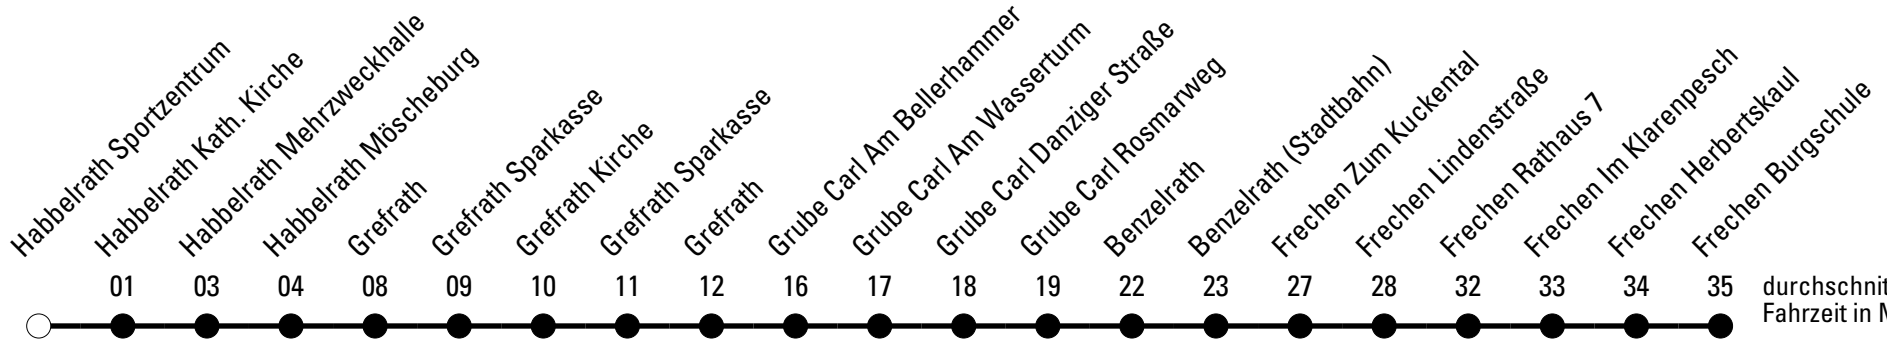

Die Schlaue Nummer 0 180 6 50 40 30
 (Festnetz 20ct/Anruf, Mobil max. 60ct/Anruf)

968

BUS

Richtung **Schülerverkehr Frechen**

Abfahrtshaltestelle: **Habelrath Sportzentrum**

Gültig ab 01.01.2019

durchschnittliche Fahrzeit in Minuten ohne Gewähr