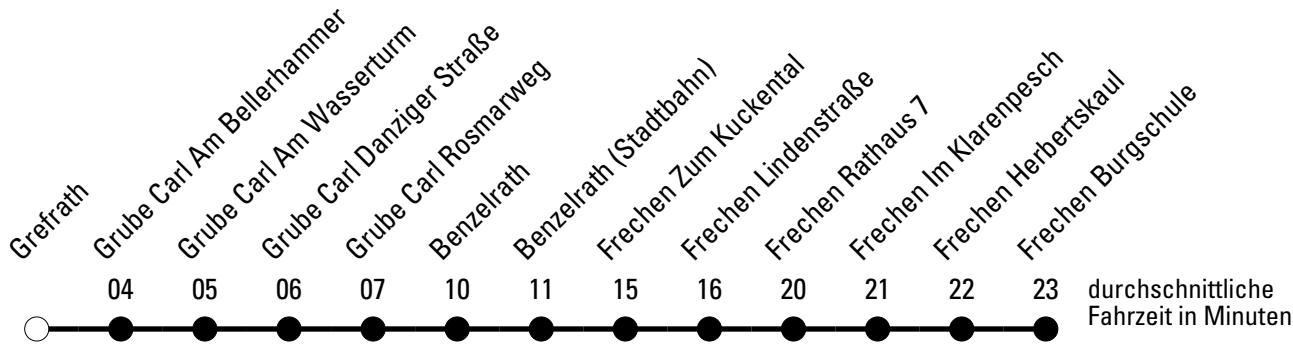

Die Schlaue Nummer 0 180 6 50 40 30
 (Festnetz 20ct/Anruf, Mobil max. 60ct/Anruf)

Richtung Schülerverkehr Frechen

Abfahrtshaltestelle: Grefrath

Gültig ab 01.01.2019

	Montag - Freitag	Samstag	Sonn- und Feiertag	
🕒				🕒
6	--	--	--	6
7	19 ^S	--	--	7
8	19 ^S	--	--	8
9	--	--	--	9
10	--	--	--	10
11	--	--	--	11
12	--	--	--	12
13	--	--	--	13
14	--	--	--	14
15	--	--	--	15
16	--	--	--	16
17	--	--	--	17
18	--	--	--	18
19	--	--	--	19
20	--	--	--	20
21	--	--	--	21