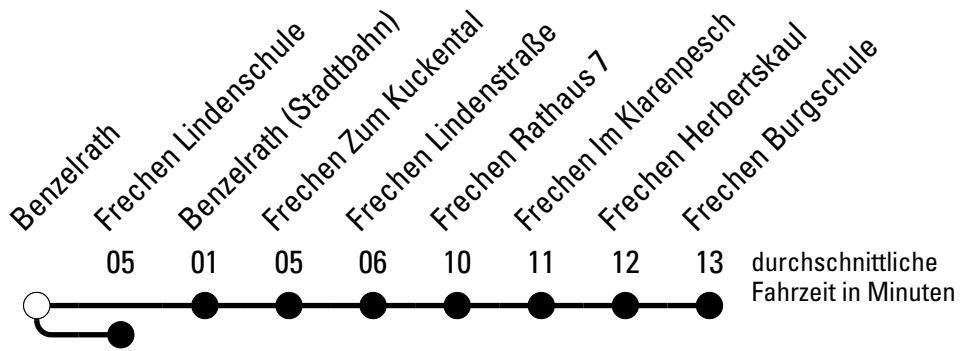

968

BUS

Richtung **Schülerverkehr Frechen**

Abfahrtshaltestelle: **Benzelrath**

Gültig ab 01.01.2019

	Montag - Freitag	Samstag	Sonn- und Feiertag	
🕒				🕒
6	--	--	--	6
7	29^S 42^{Sa}	--	--	7
8	29^S	--	--	8
9	--	--	--	9
10	--	--	--	10
11	--	--	--	11
12	--	--	--	12
13	--	--	--	13
14	--	--	--	14
15	--	--	--	15
16	--	--	--	16
17	--	--	--	17
18	--	--	--	18
19	--	--	--	19
20	--	--	--	20
21	--	--	--	21

Die Linie ist auf die Belange des Schülerverkehrs ausgerichtet. Änderungen sind jederzeit möglich!

Die Linie verkehrt am 24. und 31.12. laut besonderer Bekanntmachung und an Rosenmontag nach Ferienfahrplan!

S = nur an Schultagen

a = bis Frechen Lindenschule

REVG Rhein-Erft-Verkehrsgesellschaft mbH
FahrgastCenter Frechen, Hauptstraße 124-126, 50226 Frechen
FON 02237-6969-10 - WEB www.revg.de
MAIL fahrgastcenter@revg.de

Abfahrten auf Ihr Handy:
Einfach QR-Code abfotografieren
und Fahrplan anzeigen lassen.

Die Schlaue Nummer 0 180 6 50 40 30
(Festnetz 20ct/Anruf, Mobil max. 60ct/Anruf)