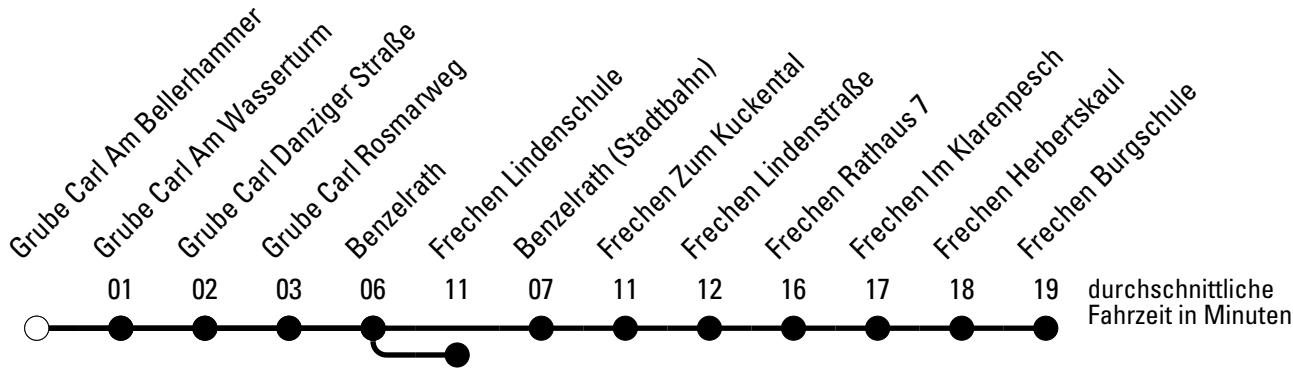

Die Schlaue Nummer 0 180 6 50 40 30
 (Festnetz 20ct/Anruf, Mobil max. 60ct/Anruf)

968

BUS

Richtung **Schülerverkehr Frechen**

Abfahrtshaltestelle: **Grube Carl Am Bellerhammer**

Gültig ab 01.01.2019

🕒	Montag - Freitag	Samstag	Sonn- und Feiertag	🕒
6	--	--	--	6
7	23 ^S 36 ^{Sa}	--	--	7
8	23 ^S	--	--	8
9	--	--	--	9
10	--	--	--	10
11	--	--	--	11
12	--	--	--	12
13	--	--	--	13
14	--	--	--	14
15	--	--	--	15
16	--	--	--	16
17	--	--	--	17
18	--	--	--	18
19	--	--	--	19
20	--	--	--	20
21	--	--	--	21