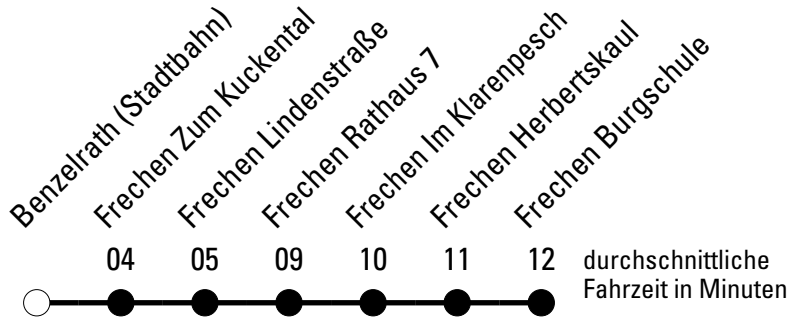

968

BUS

Richtung **Schülerverkehr Frechen**

Abfahrtshaltestelle: **Benzelrath (Stadtbahn)**

Gültig ab 01.01.2019

	Montag - Freitag	Samstag	Sonn- und Feiertag	
🕒				🕒
6	--	--	--	6
7	30^S	--	--	7
8	30^S	--	--	8
9	--	--	--	9
10	--	--	--	10
11	--	--	--	11
12	--	--	--	12
13	--	--	--	13
14	--	--	--	14
15	--	--	--	15
16	--	--	--	16
17	--	--	--	17
18	--	--	--	18
19	--	--	--	19
20	--	--	--	20
21	--	--	--	21

ohne Gewähr

Die Linie ist auf die Belange des Schülerverkehrs ausgerichtet. Änderungen sind jederzeit möglich!

Die Linie verkehrt am 24. und 31.12. laut besonderer Bekanntmachung und an Rosenmontag nach Ferienfahrplan!

S = nur an Schultagen

REVG Rhein-Erft-Verkehrsgesellschaft mbH
FahrgastCenter Frechen, Hauptstraße 124-126, 50226 Frechen
FON 02237-6969-10 - WEB www.revfg.de
MAIL fahrgastcenter@revfg.de

Abfahrten auf Ihr Handy:
Einfach QR-Code abfotografieren
und Fahrplan anzeigen lassen.

Die Schlaue Nummer 0 180 6 50 40 30
(Festnetz 20ct/Anruf, Mobil max. 60ct/Anruf)