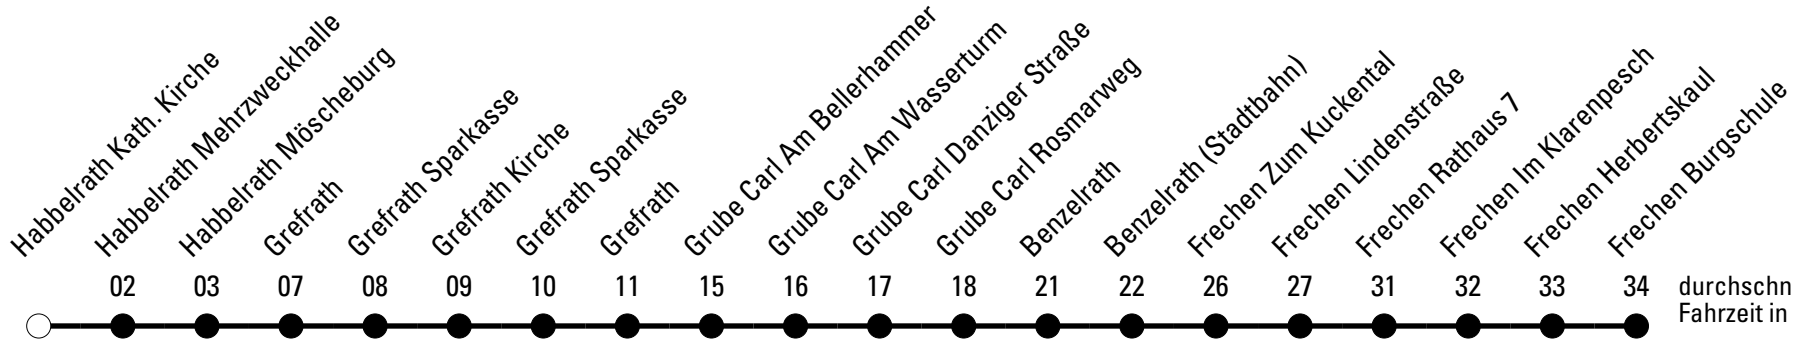

968

BUS

Richtung **Schülerverkehr Frechen**

Abfahrtshaltestelle: Habelrath Kath. Kirche

Gültig ab 01.01.2019

durchschnittliche Fahrzeit in Minuten

ohne Gewähr

🕒	Montag - Freitag	Samstag	Sonn- und Feiertag	🕒
6	--	--	--	6
7	08^S	--	--	7
8	08^S	--	--	8
9	--	--	--	9
10	--	--	--	10
11	--	--	--	11
12	--	--	--	12
13	--	--	--	13
14	--	--	--	14
15	--	--	--	15
16	--	--	--	16
17	--	--	--	17
18	--	--	--	18
19	--	--	--	19
20	--	--	--	20
21	--	--	--	21

Die Linie ist auf die Belange des Schülerverkehrs ausgerichtet. Änderungen sind jederzeit möglich!

Die Linie verkehrt am 24. und 31.12. laut besonderer Bekanntmachung und an Rosenmontag nach Ferienfahrplan!

S = nur an Schultagen

REVG Rhein-Erft-Verkehrsgesellschaft mbH
FahrgastCenter Frechen, Hauptstraße 124-126, 50226 Frechen
FON 02237-6969-10 - WEB www.revg.de
MAIL fahrgastcenter@revg.de

Abfahrten auf Ihr Handy:
Einfach QR-Code abfotografieren
und Fahrplan anzeigen lassen.

Die Schlaue Nummer 0 180 6 50 40 30
(Festnetz 20ct/Anruf, Mobil max. 60ct/Anruf)