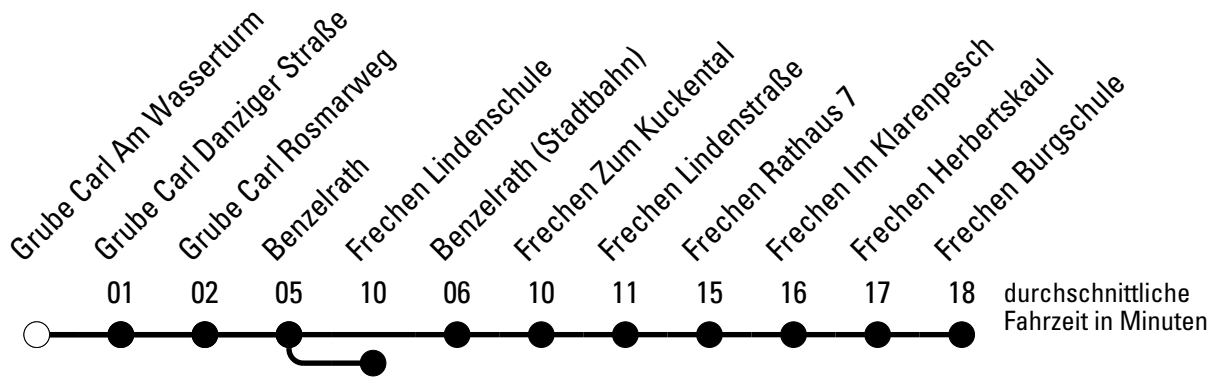

Abfahrten auf Ihr Handy:
 Einfach QR-Code abfotografieren
 und Fahrplan anzeigen lassen.

Die Schlaue Nummer 0 180 6 50 40 30
 (Festnetz 20ct/Anruf, Mobil max. 60ct/Anruf)

968

Richtung **Schülerverkehr Frechen**

Abfahrtshaltestelle: **Grube Carl Am Wasserturm**

Gültig ab 01.01.2019

🕒	Montag - Freitag	Samstag	Sonn- und Feiertag	🕒
6	--	--	--	6
7	24 ^S 37 ^{Sa}	--	--	7
8	24 ^S	--	--	8
9	--	--	--	9
10	--	--	--	10
11	--	--	--	11
12	--	--	--	12
13	--	--	--	13
14	--	--	--	14
15	--	--	--	15
16	--	--	--	16
17	--	--	--	17
18	--	--	--	18
19	--	--	--	19
20	--	--	--	20
21	--	--	--	21