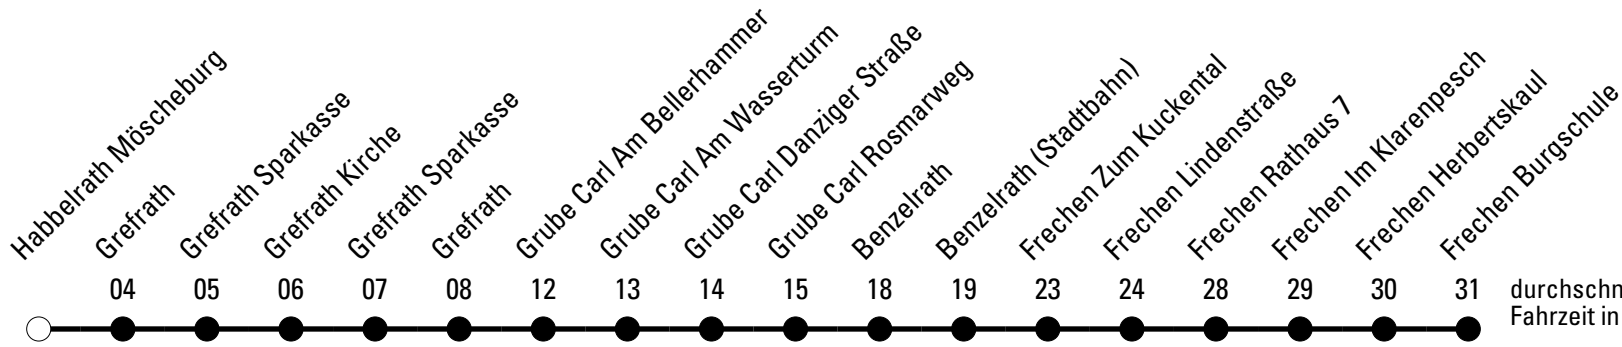

Die Schlaue Nummer 0 180 6 50 40 30
 (Festnetz 20ct/Anruf, Mobil max. 60ct/Anruf)

968

BUS

Richtung **Schülerverkehr Frechen**

Abfahrtshaltestelle: **Habelrath Möscheburg**

Gültig ab 01.01.2019

durchschnittliche Fahrzeit in Minuten