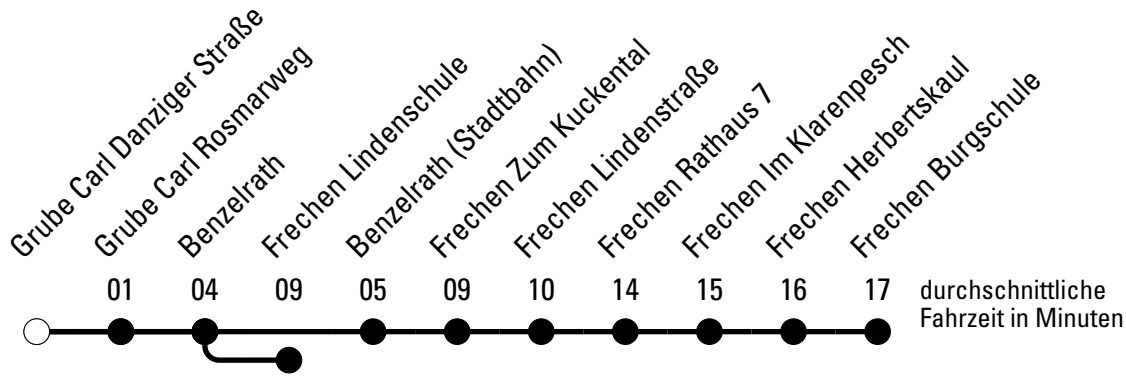

Abfahrten auf Ihr Handy:
 Einfach QR-Code abfotografieren
 und Fahrplan anzeigen lassen.

Die Schlaue Nummer 0 180 6 50 40 30
 (Festnetz 20ct/Anruf, Mobil max. 60ct/Anruf)

968

BUS

Richtung **Schülerverkehr Frechen**

Abfahrtshaltestelle: **Grube Carl Danziger Straße**

Gültig ab 01.01.2019

🕒	Montag - Freitag	Samstag	Sonn- und Feiertag	🕒
6	--	--	--	6
7	25 ^S 38 ^{Sa}	--	--	7
8	25 ^S	--	--	8
9	--	--	--	9
10	--	--	--	10
11	--	--	--	11
12	--	--	--	12
13	--	--	--	13
14	--	--	--	14
15	--	--	--	15
16	--	--	--	16
17	--	--	--	17
18	--	--	--	18
19	--	--	--	19
20	--	--	--	20
21	--	--	--	21