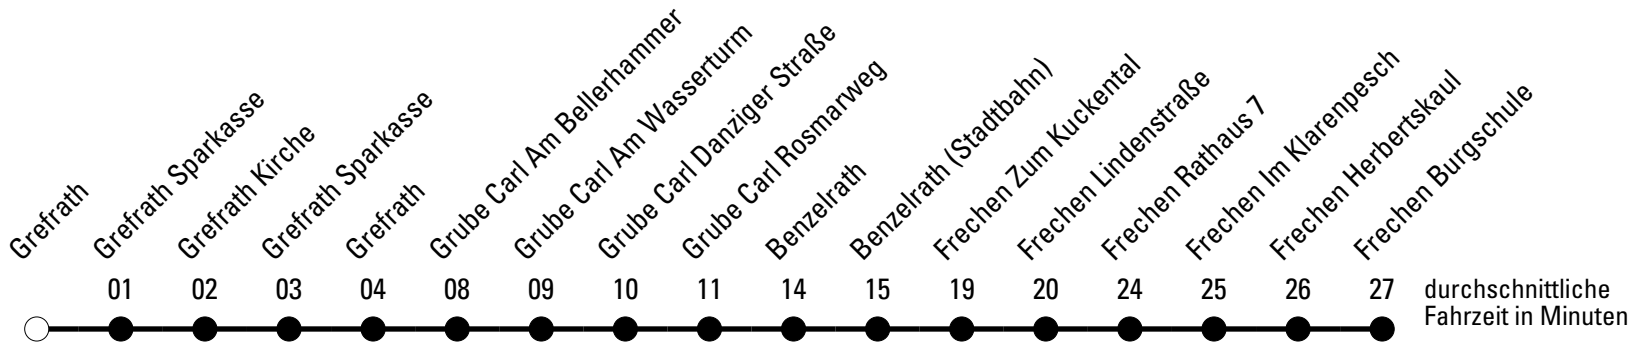

Die Schlaue Nummer 0 180 6 50 40 30
 (Festnetz 20ct/Anruf, Mobil max. 60ct/Anruf)

Richtung Schülerverkehr Frechen

Abfahrtshaltestelle: Grefrath

Gültig ab 01.01.2019

ohne Gewähr

🕒	Montag - Freitag	Samstag	Sonn- und Feiertag	🕒
6	--	--	--	6
7	15 ^S	--	--	7
8	15 ^S	--	--	8
9	--	--	--	9
10	--	--	--	10
11	--	--	--	11
12	--	--	--	12
13	--	--	--	13
14	--	--	--	14
15	--	--	--	15
16	--	--	--	16
17	--	--	--	17
18	--	--	--	18
19	--	--	--	19
20	--	--	--	20
21	--	--	--	21