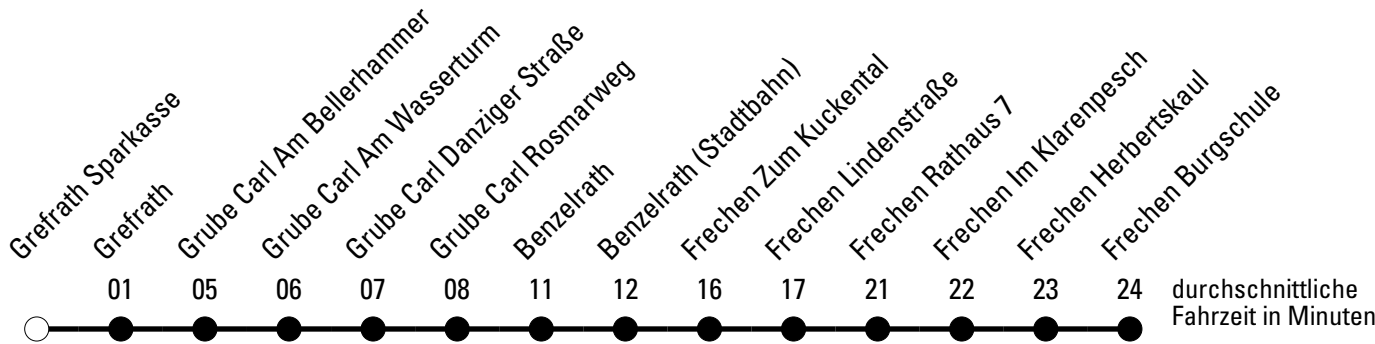

Die Schlaue Nummer 0 180 6 50 40 30
 (Festnetz 20ct/Anruf, Mobil max. 60ct/Anruf)

968

BUS

Richtung **Schülerverkehr Frechen**

Abfahrtshaltestelle: **Grefrath Sparkasse**

Gültig ab 01.01.2019

ohne Gewähr

🕒	Montag - Freitag	Samstag	Sonn- und Feiertag	🕒
6	--	--	--	6
7	18 ^S	--	--	7
8	18 ^S	--	--	8
9	--	--	--	9
10	--	--	--	10
11	--	--	--	11
12	--	--	--	12
13	--	--	--	13
14	--	--	--	14
15	--	--	--	15
16	--	--	--	16
17	--	--	--	17
18	--	--	--	18
19	--	--	--	19
20	--	--	--	20
21	--	--	--	21

Die Linie ist auf die Belange des Schülerverkehrs ausgerichtet. Änderungen sind jederzeit möglich!

Die Linie verkehrt am 24. und 31.12. laut besonderer Bekanntmachung und an Rosenmontag nach Ferienfahrplan!