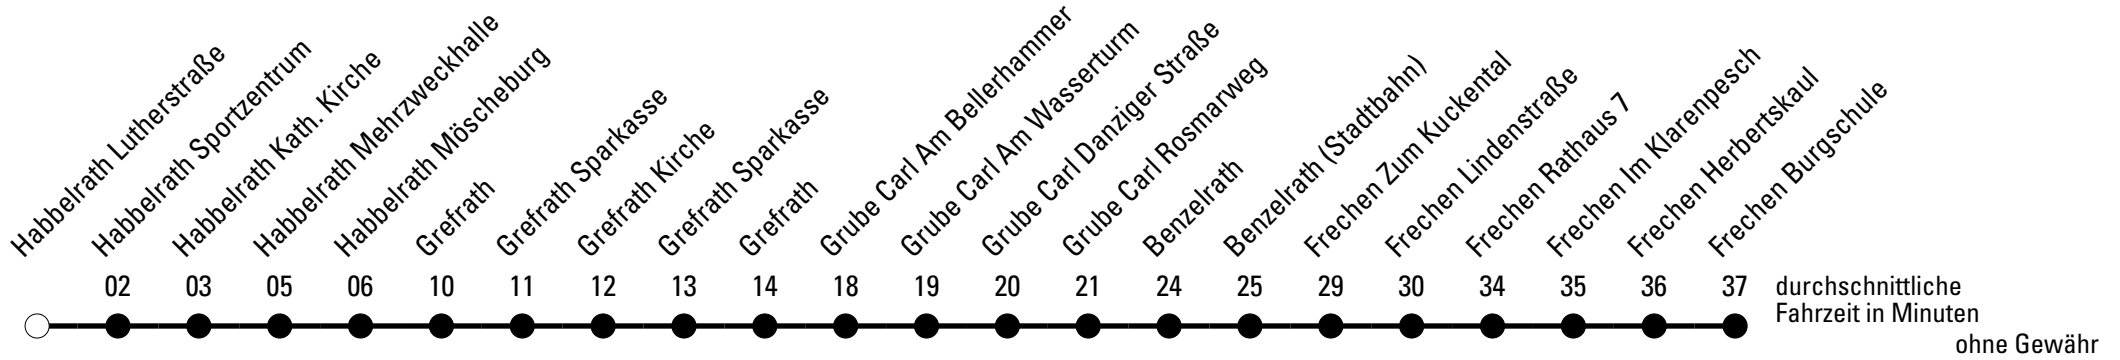

968

BUS

Richtung **Schülerverkehr Frechen**

Abfahrtshaltestelle: Habelrath Lutherstraße

Gültig ab 01.01.2019

🕒	Montag - Freitag	Samstag	Sonn- und Feiertag	🕒
6	--	--	--	6
7	05 ^S	--	--	7
8	05 ^S	--	--	8
9	--	--	--	9
10	--	--	--	10
11	--	--	--	11
12	--	--	--	12
13	--	--	--	13
14	--	--	--	14
15	--	--	--	15
16	--	--	--	16
17	--	--	--	17
18	--	--	--	18
19	--	--	--	19
20	--	--	--	20
21	--	--	--	21

Die Linie ist auf die Belange des Schülerverkehrs ausgerichtet. Änderungen sind jederzeit möglich!

Die Linie verkehrt am 24. und 31.12. laut besonderer Bekanntmachung und an Rosenmontag nach Ferienfahrplan!