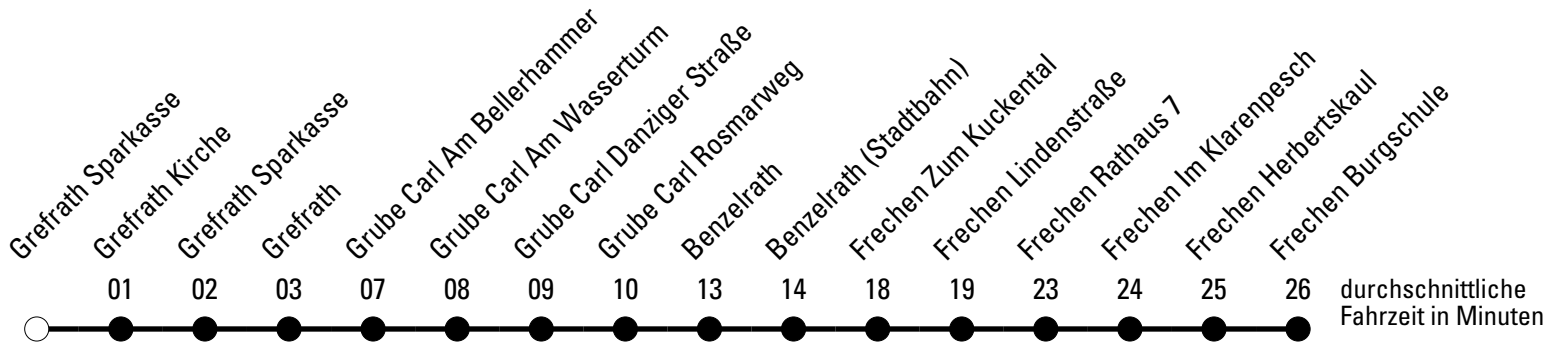

Die Schlaue Nummer 0 180 6 50 40 30
 (Festnetz 20ct/Anruf, Mobil max. 60ct/Anruf)

968

BUS

Richtung **Schülerverkehr Frechen**

Abfahrtshaltestelle: Grefrath Sparkasse

Gültig ab 01.01.2019

ohne Gewähr

🕒	Montag - Freitag	Samstag	Sonn- und Feiertag	🕒
6	--	--	--	6
7	16 ^S	--	--	7
8	16 ^S	--	--	8
9	--	--	--	9
10	--	--	--	10
11	--	--	--	11
12	--	--	--	12
13	--	--	--	13
14	--	--	--	14
15	--	--	--	15
16	--	--	--	16
17	--	--	--	17
18	--	--	--	18
19	--	--	--	19
20	--	--	--	20
21	--	--	--	21