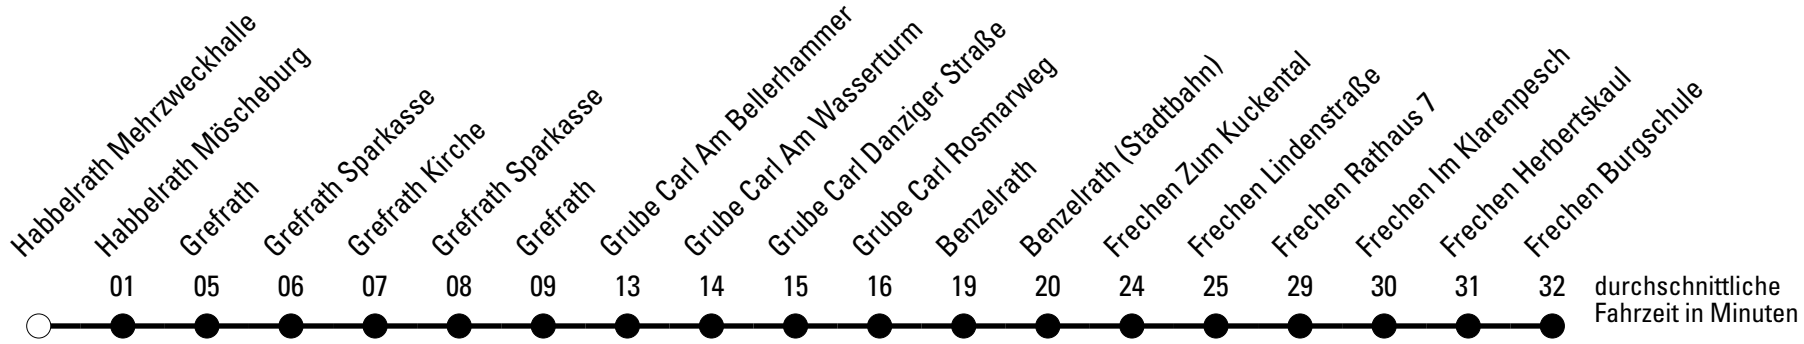

Die Schlaue Nummer 0 180 6 50 40 30
 (Festnetz 20ct/Anruf, Mobil max. 60ct/Anruf)

968

BUS

Richtung **Schülerverkehr Frechen**

Abfahrtshaltestelle: Habelrath Mehrzweckhalle

Gültig ab 01.01.2019

ohne Gewähr

🕒	Montag - Freitag	Samstag	Sonn- und Feiertag	🕒
6	--	--	--	6
7	10 ^S	--	--	7
8	10 ^S	--	--	8
9	--	--	--	9
10	--	--	--	10
11	--	--	--	11
12	--	--	--	12
13	--	--	--	13
14	--	--	--	14
15	--	--	--	15
16	--	--	--	16
17	--	--	--	17
18	--	--	--	18
19	--	--	--	19
20	--	--	--	20
21	--	--	--	21

Die Linie ist auf die Belange des Schülerverkehrs ausgerichtet. Änderungen sind jederzeit möglich!

Die Linie verkehrt am 24. und 31.12. laut besonderer Bekanntmachung und an Rosenmontag nach Ferienfahrplan!