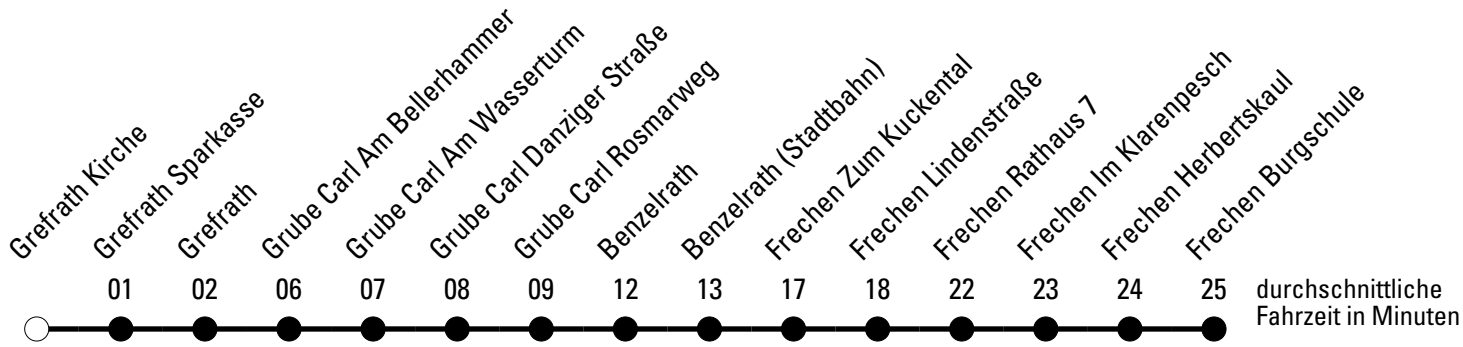

Die Schlaue Nummer 0 180 6 50 40 30
 (Festnetz 20ct/Anruf, Mobil max. 60ct/Anruf)

968

BUS

Richtung **Schülerverkehr Frechen**

Abfahrtshaltestelle: **Grefrath Kirche**

Gültig ab 01.01.2019

	Montag - Freitag		Samstag	Sonn- und Feiertag	
🕒					🕒
6	--	--	--	--	6
7	17 ^S	--	--	--	7
8	17 ^S	--	--	--	8
9	--	--	--	--	9
10	--	--	--	--	10
11	--	--	--	--	11
12	--	--	--	--	12
13	--	--	--	--	13
14	--	--	--	--	14
15	--	--	--	--	15
16	--	--	--	--	16
17	--	--	--	--	17
18	--	--	--	--	18
19	--	--	--	--	19
20	--	--	--	--	20
21	--	--	--	--	21

Die Linie ist auf die Belange des Schülerverkehrs ausgerichtet. Änderungen sind jederzeit möglich!

Die Linie verkehrt am 24. und 31.12. laut besonderer Bekanntmachung und an Rosenmontag nach Ferienfahrplan!