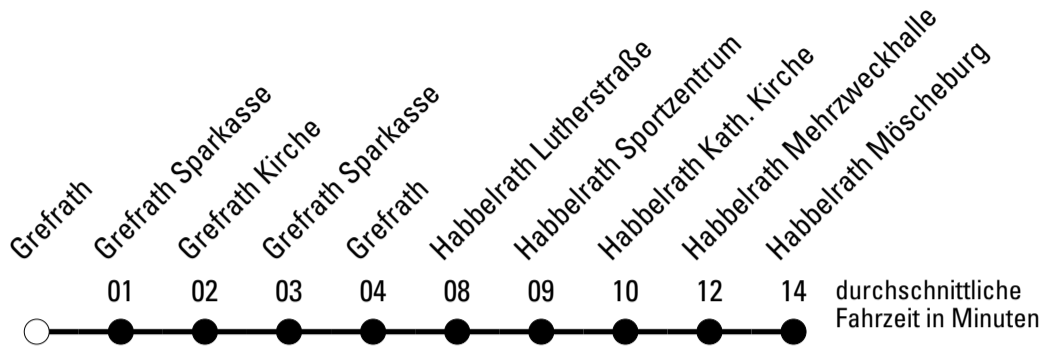

Montag - Freitag	Samstag	Sonn- und Feiertag	
🕒				🕒
6	--	--	--	6
7	--	--	--	7
8	--	--	--	8
9	--	--	--	9
10	--	--	--	10
11	--	--	--	11
12	51^K	--	--	12
13	46^S	--	--	13
14	32^S	--	--	14
15	17^A	--	--	15
16	07^M	--	--	16
17	--	--	--	17
18	--	--	--	18
19	--	--	--	19
20	--	--	--	20
21	--	--	--	21

Die Linie ist auf die Belange des Schülerverkehrs ausgerichtet. Änderungen sind jederzeit möglich!

Die Linie verkehrt am 24. und 31.12. laut besonderer Bekanntmachung und an Rosenmontag nach Ferienfahrplan!

A = nur montags bis donnerstags an Schultagen

K = nur dienstags und freitags an Schultagen

M = nur montags, mittwochs und donnerstags an Schultagen

S = nur an Schultagen

REVG Rhein-Erft-Verkehrsgesellschaft mbH
FahrgastCenter Frechen, Hauptstraße 124-126, 50226 Frechen
FON 02237-6969-10 - WEB www.revg.de
MAIL fahrgastcenter@revg.de

Abfahrten auf Ihr Handy:
Einfach QR-Code abfotografieren
und Fahrplan anzeigen lassen.

Die Schlaue Nummer 0 180 6 50 40 30
(Festnetz 20ct/Anruf, Mobil max. 60ct/Anruf)