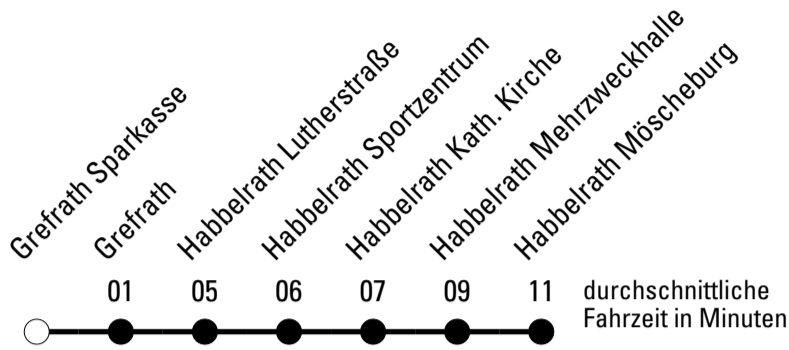

968

BUS

Richtung **Schülerverkehr Frechen**

Abfahrtshaltestelle: **Grefrath Sparkasse**

Gültig ab 01.01.2019

	Montag - Freitag	Samstag	Sonn- und Feiertag	
🕒				🕒
6	--	--	--	6
7	--	--	--	7
8	--	--	--	8
9	--	--	--	9
10	--	--	--	10
11	--	--	--	11
12	54^K	--	--	12
13	49^S	--	--	13
14	35^S	--	--	14
15	20^A	--	--	15
16	10^M	--	--	16
17	--	--	--	17
18	--	--	--	18
19	--	--	--	19
20	--	--	--	20
21	--	--	--	21

ohne Gewähr

Die Linie ist auf die Belange des Schülerverkehrs ausgerichtet. Änderungen sind jederzeit möglich!

Die Linie verkehrt am 24. und 31.12. laut besonderer Bekanntmachung und an Rosenmontag nach Ferienfahrplan!

A = nur montags bis donnerstags an Schultagen

K = nur dienstags und freitags an Schultagen

M = nur montags, mittwochs und donnerstags an Schultagen

S = nur an Schultagen

REVG Rhein-Erft-Verkehrsgesellschaft mbH
FahrgastCenter Frechen, Hauptstraße 124-126, 50226 Frechen
FON 02237-6969-10 - WEB www.revvg.de
MAIL fahrgastcenter@revvg.de

Abfahrten auf Ihr Handy:
Einfach QR-Code abfotografieren
und Fahrplan anzeigen lassen.

Die Schlaue Nummer 0 180 6 50 40 30
(Festnetz 20ct/Anruf, Mobil max. 60ct/Anruf)