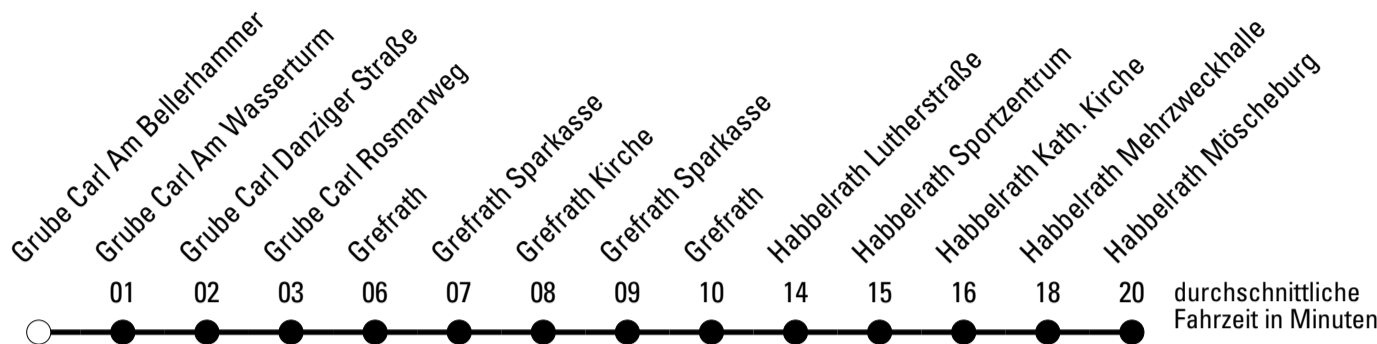

Abfahrten auf Ihr Handy:
Einfach QR-Code abfotografieren und Fahrplan anzeigen lassen.

Die Schlaue Nummer 0 180 6 50 40 30
(Festnetz 20ct/Anruf, Mobil max. 60ct/Anruf)

968

BUS

Richtung **Schülerverkehr Frechen**

Abfahrtshaltestelle: **Grube Carl Am Bellerhammer**

Gültig ab 01.01.2019

ohne Gewähr

🕒	Montag - Freitag	Samstag	Sonn- und Feiertag	🕒
6	--	--	--	6
7	--	--	--	7
8	--	--	--	8
9	--	--	--	9
10	--	--	--	10
11	--	--	--	11
12	45 ^K	--	--	12
13	40 ^S	--	--	13
14	26 ^S	--	--	14
15	11 ^A 18 ^{Sa}	--	--	15
16	01 ^M 18 ^{Sa}	--	--	16
17	--	--	--	17
18	--	--	--	18
19	--	--	--	19
20	--	--	--	20
21	--	--	--	21