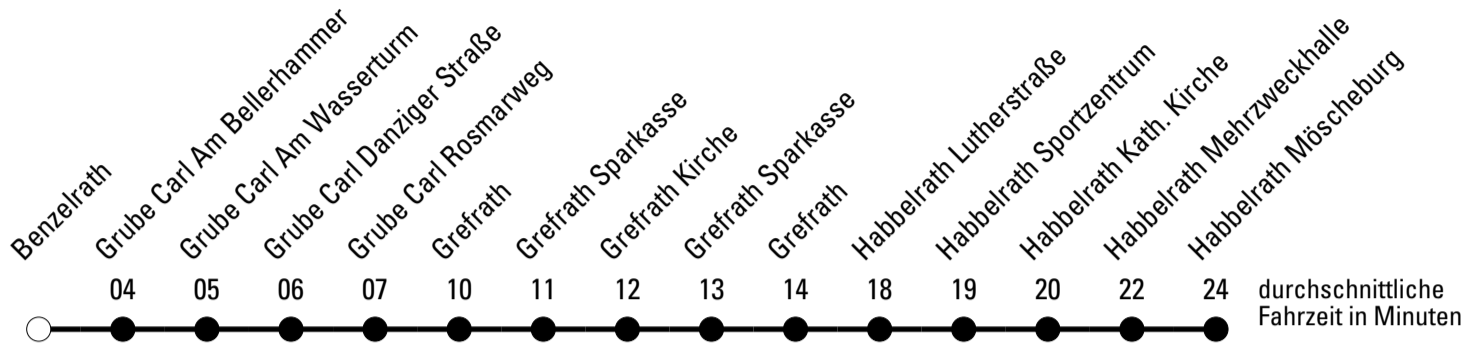

Die Schlaue Nummer 0 180 6 50 40 30
 (Festnetz 20ct/Anruf, Mobil max. 60ct/Anruf)

968

BUS

Richtung **Schülerverkehr Frechen**

Abfahrtshaltestelle: **Benzelrath**

Gültig ab 01.01.2019

ohne Gewähr

🕒	Montag - Freitag	Samstag	Sonn- und Feiertag	🕒
6	--	--	--	6
7	--	--	--	7
8	--	--	--	8
9	--	--	--	9
10	--	--	--	10
11	--	--	--	11
12	41 ^K	--	--	12
13	36 ^S	--	--	13
14	22 ^S	--	--	14
15	07 ^A 15 ^{Sa} 57 ^M	--	--	15
16	15 ^{Sa}	--	--	16
17	--	--	--	17
18	--	--	--	18
19	--	--	--	19
20	--	--	--	20
21	--	--	--	21

Die Linie ist auf die Belange des Schülerverkehrs ausgerichtet. Änderungen sind jederzeit möglich!

Die Linie verkehrt am 24. und 31.12. laut besonderer Bekanntmachung und an Rosenmontag nach Ferienfahrplan!