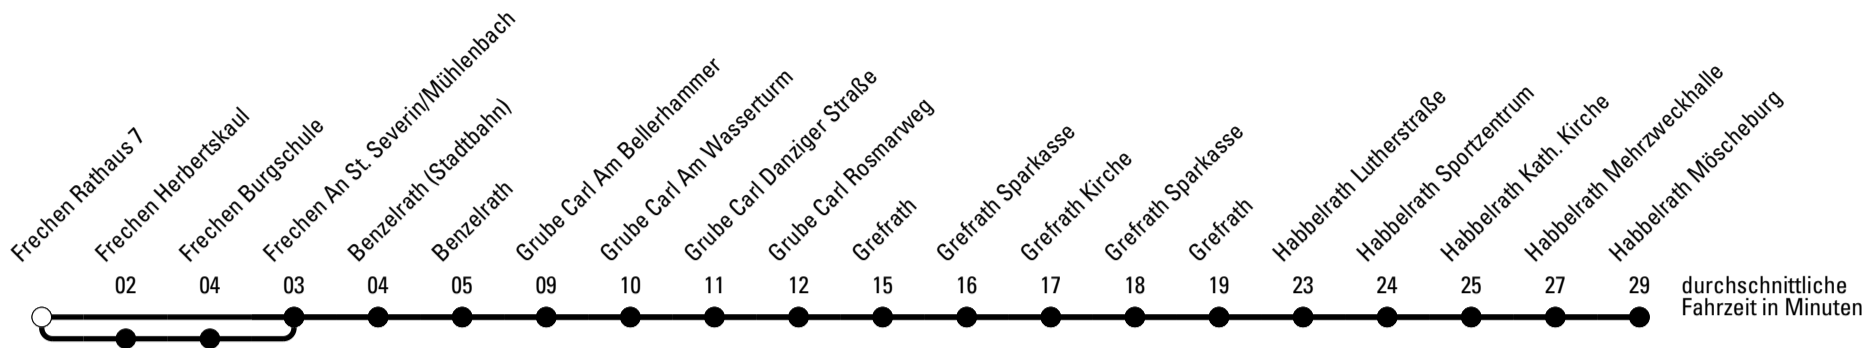

Richtung Schülerverkehr Frechen

Abfahrtshaltestelle: Frechen Rathaus 7

Gültig ab 01.01.2019