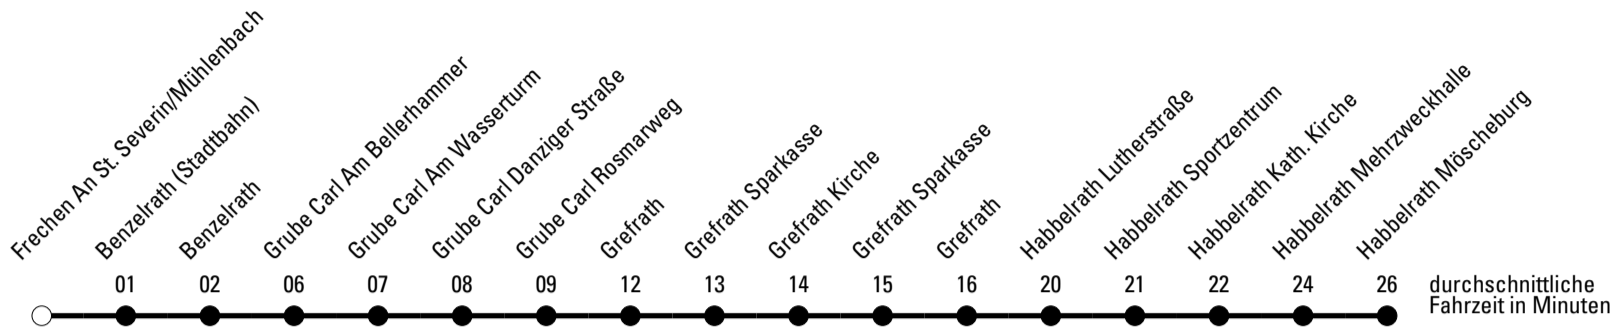

968

BUS

Richtung **Schülerverkehr Frechen**

Abfahrtshaltestelle: Frechen An St. Severin/Mühlenbach

Gültig ab 01.01.2019

ohne Gewähr

🕒	Montag - Freitag	Samstag	Sonn- und Feiertag	🕒
6	--	--	--	6
7	--	--	--	7
8	--	--	--	8
9	--	--	--	9
10	--	--	--	10
11	--	--	--	11
12	39^K	--	--	12
13	34^S	--	--	13
14	20^S	--	--	14
15	05^A 55^M	--	--	15
16	--	--	--	16
17	--	--	--	17
18	--	--	--	18
19	--	--	--	19
20	--	--	--	20
21	--	--	--	21

Die Linie ist auf die Belange des Schülerverkehrs ausgerichtet. Änderungen sind jederzeit möglich!

Die Linie verkehrt am 24. und 31.12. laut besonderer Bekanntmachung und an Rosenmontag nach Ferienfahrplan!

A = nur montags bis donnerstags an Schultagen

K = nur dienstags und freitags an Schultagen

M = nur montags, mittwochs und donnerstags an Schultagen

S = nur an Schultagen

REVG Rhein-Erft-Verkehrsgesellschaft mbH
FahrgastCenter Frechen, Hauptstraße 124-126, 50226 Frechen
FON 02237-6969-10 - WEB www.revfg.de
MAIL fahrgastcenter@revfg.de

Abfahrten auf Ihr Handy:
Einfach QR-Code abfotografieren und Fahrplan anzeigen lassen.

Die Schlaue Nummer 0 180 6 50 40 30
(Festnetz 20ct/Anruf, Mobil max. 60ct/Anruf)