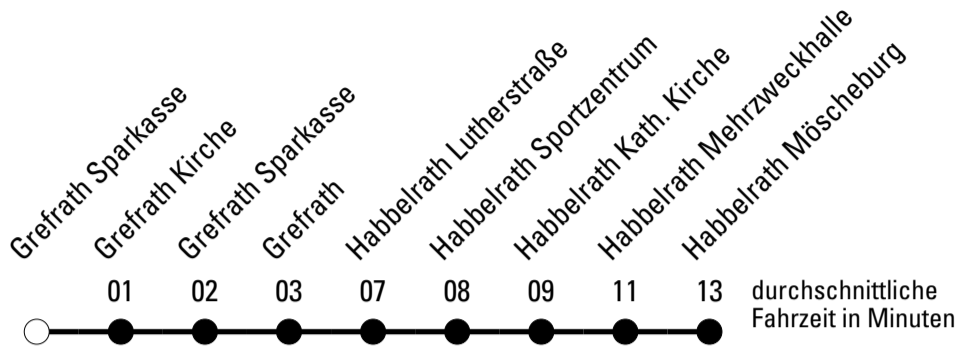

968

BUS

Richtung **Schülerverkehr Frechen**

Abfahrtshaltestelle: **Grefrath Sparkasse**

Gültig ab 01.01.2019

	Montag - Freitag	Samstag	Sonn- und Feiertag	
🕒				🕒
6	--	--	--	6
7	--	--	--	7
8	--	--	--	8
9	--	--	--	9
10	--	--	--	10
11	--	--	--	11
12	52^K	--	--	12
13	47^S	--	--	13
14	33^S	--	--	14
15	18^A	--	--	15
16	08^M	--	--	16
17	--	--	--	17
18	--	--	--	18
19	--	--	--	19
20	--	--	--	20
21	--	--	--	21

Die Linie ist auf die Belange des Schülerverkehrs ausgerichtet. Änderungen sind jederzeit möglich!

Die Linie verkehrt am 24. und 31.12. laut besonderer Bekanntmachung und an Rosenmontag nach Ferienfahrplan!

A = nur montags bis donnerstags an Schultagen

K = nur dienstags und freitags an Schultagen

M = nur montags, mittwochs und donnerstags an Schultagen

S = nur an Schultagen

REVG Rhein-Erft-Verkehrsgesellschaft mbH
FahrgastCenter Frechen, Hauptstraße 124-126, 50226 Frechen
FON 02237-6969-10 - WEB www.revg.de
MAIL fahrgastcenter@revg.de

Abfahrten auf Ihr Handy:
Einfach QR-Code abfotografieren
und Fahrplan anzeigen lassen.

Die Schlaue Nummer 0 180 6 50 40 30
(Festnetz 20ct/Anruf, Mobil max. 60ct/Anruf)