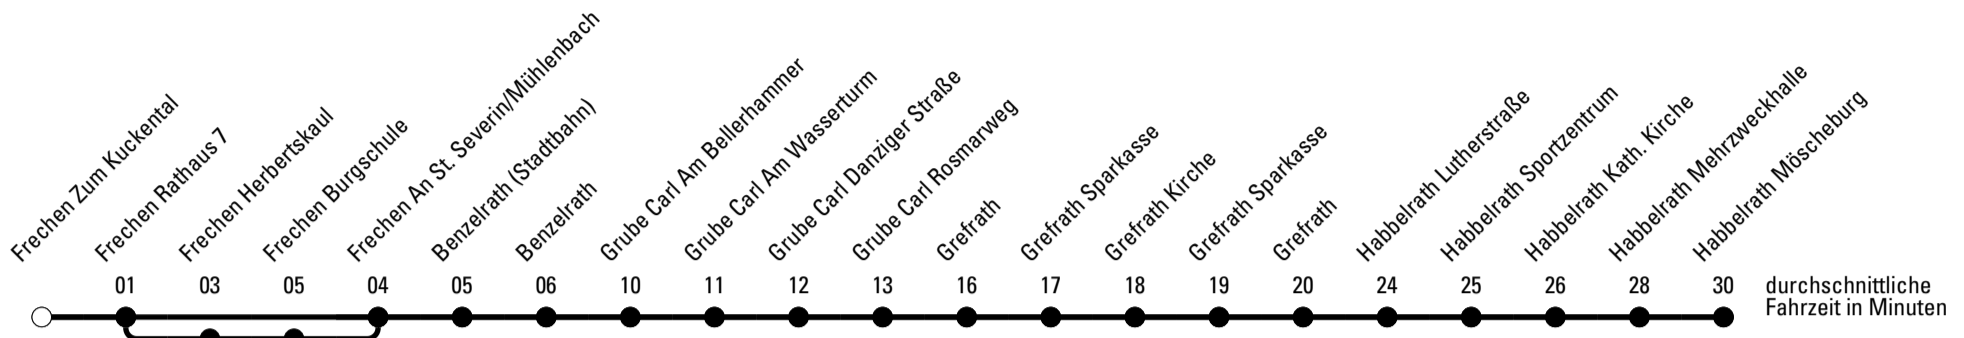

968

BUS

Richtung **Schülerverkehr Frechen**

Abfahrtshaltestelle: Frechen Zum Kuckental

Gültig ab 01.01.2019

ohne Gewähr

🕒	Montag - Freitag	Samstag	Sonn- und Feiertag	🕒
6	--	--	--	6
7	--	--	--	7
8	--	--	--	8
9	--	--	--	9
10	--	--	--	10
11	--	--	--	11
12	32^K	--	--	12
13	27^S	--	--	13
14	17^S	--	--	14
15	02^A 52^M	--	--	15
16	--	--	--	16
17	--	--	--	17
18	--	--	--	18
19	--	--	--	19
20	--	--	--	20
21	--	--	--	21

Die Linie ist auf die Belange des Schülerverkehrs ausgerichtet. Änderungen sind jederzeit möglich!

Die Linie verkehrt am 24. und 31.12. laut besonderer Bekanntmachung und an Rosenmontag nach Ferienfahrplan!

A = nur montags bis donnerstags an Schultagen

K = nur dienstags und freitags an Schultagen

M = nur montags, mittwochs und donnerstags an Schultagen

S = nur an Schultagen

REVG Rhein-Erft-Verkehrsgesellschaft mbH
FahrgastCenter Frechen, Hauptstraße 124-126, 50226 Frechen
FON 02237-6969-10 - WEB www.revvg.de
MAIL fahrgastcenter@revvg.de

Abfahrten auf Ihr Handy:
Einfach QR-Code abfotografieren und Fahrplan anzeigen lassen.

Die Schlaue Nummer 0 180 6 50 40 30
(Festnetz 20ct/Anruf, Mobil max. 60ct/Anruf)