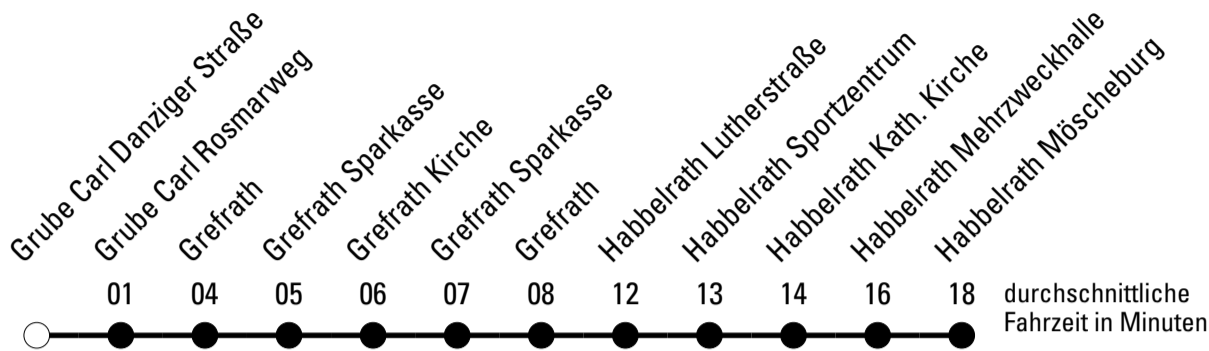

968

Richtung **Schülerverkehr Frechen**

Abfahrtshaltestelle: **Grube Carl Danziger Straße**

Gültig ab 01.01.2019

ohne Gewähr

🕒	Montag - Freitag	Samstag	Sonn- und Feiertag	🕒
6	--	--	--	6
7	--	--	--	7
8	--	--	--	8
9	--	--	--	9
10	--	--	--	10
11	--	--	--	11
12	47^K	--	--	12
13	42^S	--	--	13
14	28^S	--	--	14
15	13^A 20^{Sa}	--	--	15
16	03^M 20^{Sa}	--	--	16
17	--	--	--	17
18	--	--	--	18
19	--	--	--	19
20	--	--	--	20
21	--	--	--	21

Die Linie ist auf die Belange des Schülerverkehrs ausgerichtet. Änderungen sind jederzeit möglich!

Die Linie verkehrt am 24. und 31.12. laut besonderer Bekanntmachung und an Rosenmontag nach Ferienfahrplan!

A = nur montags bis donnerstags an Schultagen

K = nur dienstags und freitags an Schultagen

M = nur montags, mittwochs und donnerstags an Schultagen

S = nur an Schultagen

a = bis Grube Carl Rosmarweg

REVG Rhein-Erft-Verkehrsgesellschaft mbH
FahrgastCenter Frechen, Hauptstraße 124-126, 50226 Frechen
FON 02237-6969-10 - WEB www.revvg.de
MAIL fahrgastcenter@revvg.de

Abfahrten auf Ihr Handy:
Einfach QR-Code abfotografieren
und Fahrplan anzeigen lassen.

Die Schlaue Nummer 0 180 6 50 40 30
(Festnetz 20ct/Anruf, Mobil max. 60ct/Anruf)