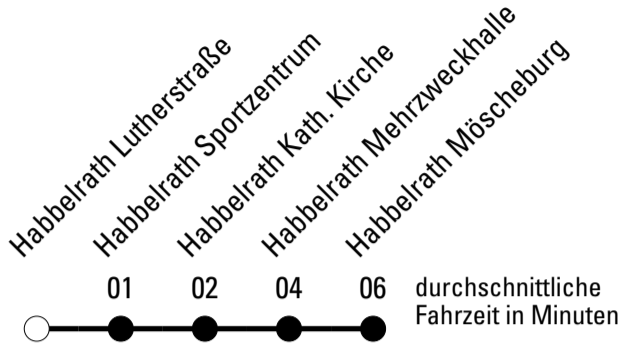

968

BUS

Richtung **Schülerverkehr Frechen**

Abfahrtshaltestelle: Habelrath Lutherstraße

Gültig ab 01.01.2019

	Montag - Freitag	Samstag	Sonn- und Feiertag	
🕒				🕒
6	--	--	--	6
7	--	--	--	7
8	--	--	--	8
9	--	--	--	9
10	--	--	--	10
11	--	--	--	11
12	59^K	--	--	12
13	54^S	--	--	13
14	40^S	--	--	14
15	25^A	--	--	15
16	15^M	--	--	16
17	--	--	--	17
18	--	--	--	18
19	--	--	--	19
20	--	--	--	20
21	--	--	--	21

ohne Gewähr

Die Linie ist auf die Belange des Schülerverkehrs ausgerichtet. Änderungen sind jederzeit möglich!

Die Linie verkehrt am 24. und 31.12. laut besonderer Bekanntmachung und an Rosenmontag nach Ferienfahrplan!

A = nur montags bis donnerstags an Schultagen

K = nur dienstags und freitags an Schultagen

M = nur montags, mittwochs und donnerstags an Schultagen

S = nur an Schultagen

REVG Rhein-Erft-Verkehrsgesellschaft mbH
FahrgastCenter Frechen, Hauptstraße 124-126, 50226 Frechen
FON 02237-6969-10 - WEB www.revfg.de
MAIL fahrgastcenter@revfg.de

Abfahrten auf Ihr Handy:
Einfach QR-Code abfotografieren und Fahrplan anzeigen lassen.

Die Schlaue Nummer 0 180 6 50 40 30
(Festnetz 20ct/Anruf, Mobil max. 60ct/Anruf)