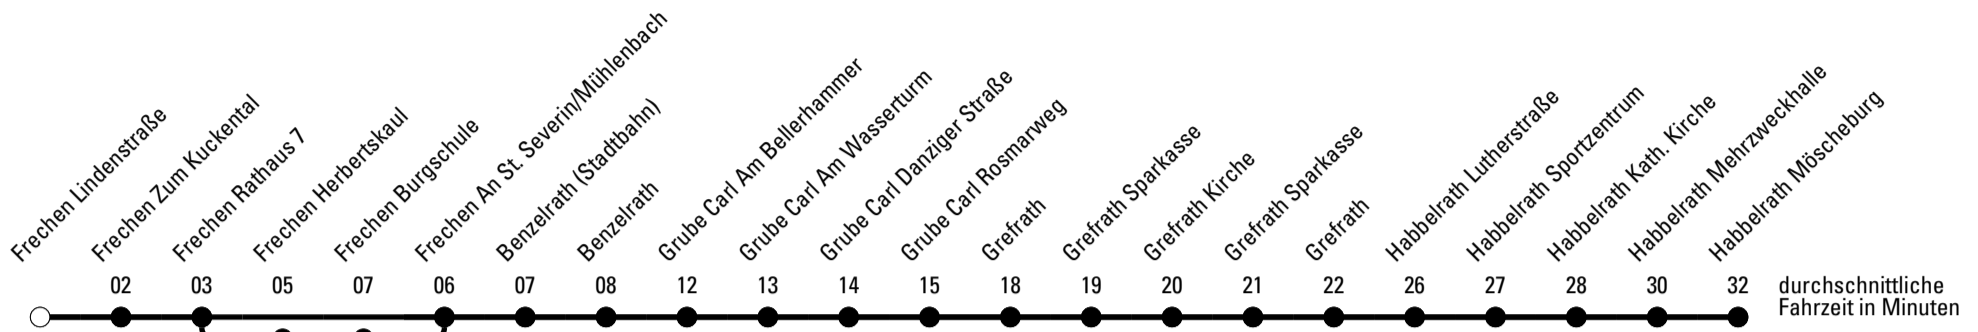

968

BUS

Richtung **Schülerverkehr Frechen**

Abfahrtshaltestelle: Frechen Lindenstraße

Gültig ab 01.01.2019

🕒	Montag - Freitag	Samstag	Sonn- und Feiertag	🕒
6	--	--	--	6
7	--	--	--	7
8	--	--	--	8
9	--	--	--	9
10	--	--	--	10
11	--	--	--	11
12	30 ^K	--	--	12
13	25 ^S	--	--	13
14	15 ^S	--	--	14
15	00 ^A 50 ^M	--	--	15
16	--	--	--	16
17	--	--	--	17
18	--	--	--	18
19	--	--	--	19
20	--	--	--	20
21	--	--	--	21

Die Linie ist auf die Belange des Schülerverkehrs ausgerichtet. Änderungen sind jederzeit möglich!

Die Linie verkehrt am 24. und 31.12. laut besonderer Bekanntmachung und an Rosenmontag nach Ferienfahrplan!