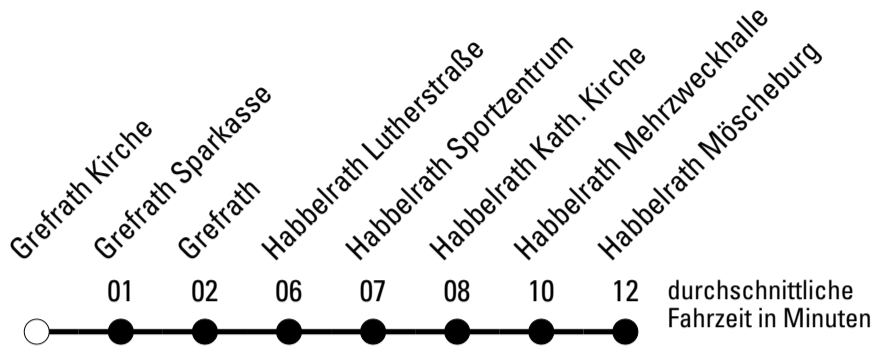

968

BUS

Richtung **Schülerverkehr Frechen**

Abfahrtshaltestelle: **Grefrath Kirche**

Gültig ab 01.01.2019

	Montag - Freitag	Samstag	Sonn- und Feiertag	
🕒				🕒
6	--	--	--	6
7	--	--	--	7
8	--	--	--	8
9	--	--	--	9
10	--	--	--	10
11	--	--	--	11
12	53^K	--	--	12
13	48^S	--	--	13
14	34^S	--	--	14
15	19^A	--	--	15
16	09^M	--	--	16
17	--	--	--	17
18	--	--	--	18
19	--	--	--	19
20	--	--	--	20
21	--	--	--	21

ohne Gewähr

Die Linie ist auf die Belange des Schülerverkehrs ausgerichtet. Änderungen sind jederzeit möglich!

Die Linie verkehrt am 24. und 31.12. laut besonderer Bekanntmachung und an Rosenmontag nach Ferienfahrplan!

A = nur montags bis donnerstags an Schultagen

K = nur dienstags und freitags an Schultagen

M = nur montags, mittwochs und donnerstags an Schultagen

S = nur an Schultagen

REVG Rhein-Erft-Verkehrsgesellschaft mbH
FahrgastCenter Frechen, Hauptstraße 124-126, 50226 Frechen
FON 02237-6969-10 - WEB www.revg.de
MAIL fahrgastcenter@revg.de

Abfahrten auf Ihr Handy:
Einfach QR-Code abfotografieren und Fahrplan anzeigen lassen.

Die Schlaue Nummer 0 180 6 50 40 30
(Festnetz 20ct/Anruf, Mobil max. 60ct/Anruf)