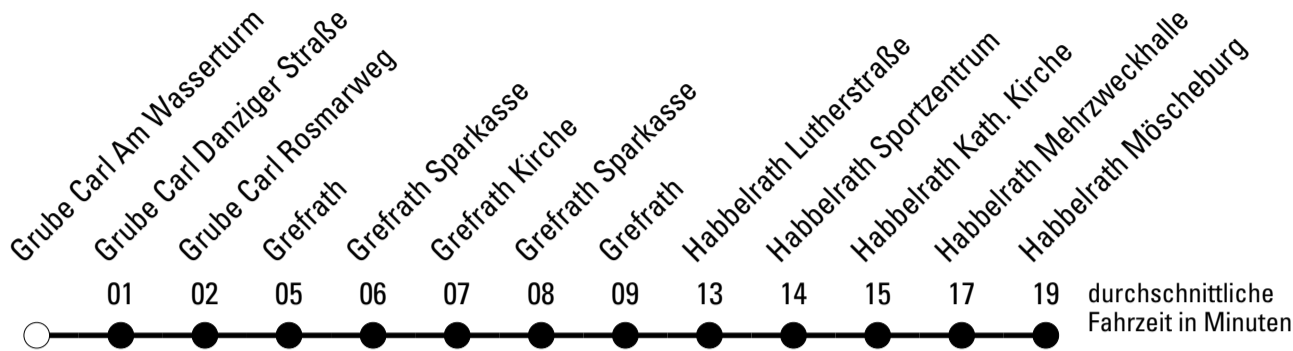

Abfahrten auf Ihr Handy:
 Einfach QR-Code abfotografieren und Fahrplan anzeigen lassen.

Die Schlaue Nummer 0 180 6 50 40 30
 (Festnetz 20ct/Anruf, Mobil max. 60ct/Anruf)

968

BUS

Richtung **Schülerverkehr Frechen**

Abfahrtshaltestelle: Grube Carl Am Wasserturm

Gültig ab 01.01.2019

	Montag - Freitag	Samstag	Sonn- und Feiertag	
🕒				🕒
6	--	--	--	6
7	--	--	--	7
8	--	--	--	8
9	--	--	--	9
10	--	--	--	10
11	--	--	--	11
12	46 ^K	--	--	12
13	41 ^S	--	--	13
14	27 ^S	--	--	14
15	12 ^A 19 ^{Sa}	--	--	15
16	02 ^M 19 ^{Sa}	--	--	16
17	--	--	--	17
18	--	--	--	18
19	--	--	--	19
20	--	--	--	20
21	--	--	--	21