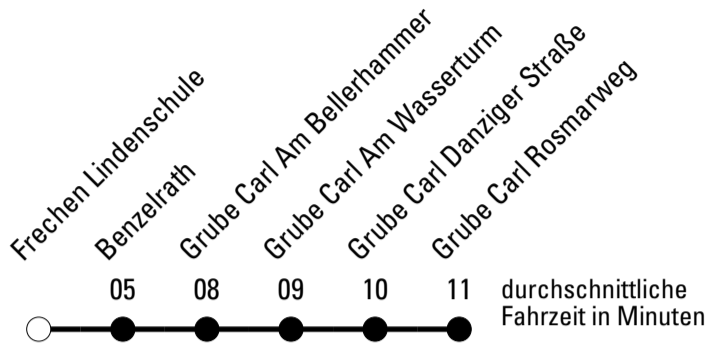

Abfahrten auf Ihr Handy:
 Einfach QR-Code abfotografieren und Fahrplan anzeigen lassen.

Die Schlaue Nummer 0 180 6 50 40 30
 (Festnetz 20ct/Anruf, Mobil max. 60ct/Anruf)

968

BUS

Richtung **Schülerverkehr Frechen**

Abfahrtshaltestelle: Frechen Lindenschule

Gültig ab 01.01.2019

	Montag - Freitag	Samstag	Sonn- und Feiertag	
🕒				🕒
6	--	--	--	6
7	--	--	--	7
8	--	--	--	8
9	--	--	--	9
10	--	--	--	10
11	--	--	--	11
12	--	--	--	12
13	--	--	--	13
14	--	--	--	14
15	10 ^S	--	--	15
16	10 ^S	--	--	16
17	--	--	--	17
18	--	--	--	18
19	--	--	--	19
20	--	--	--	20
21	--	--	--	21