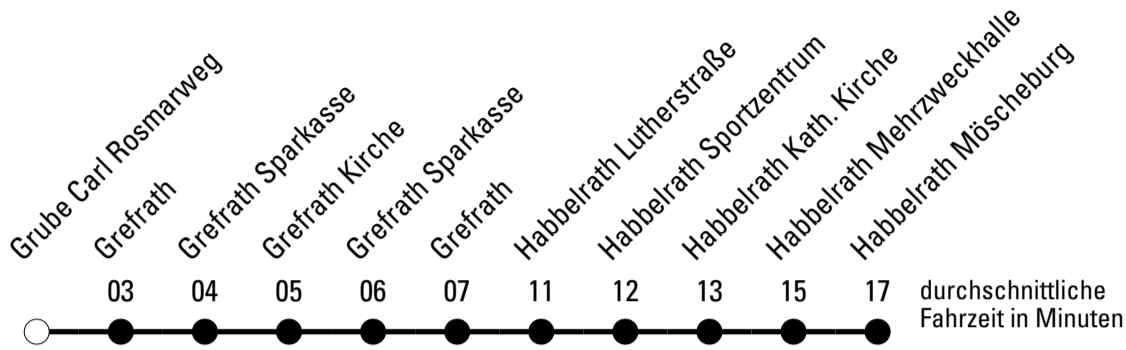

968

BUS

Richtung **Schülerverkehr Frechen**

Abfahrtshaltestelle: Grube Carl Rosmarweg

Gültig ab 01.01.2019

	Montag - Freitag	Samstag	Sonn- und Feiertag	
🕒				🕒
6	--	--	--	6
7	--	--	--	7
8	--	--	--	8
9	--	--	--	9
10	--	--	--	10
11	--	--	--	11
12	48^K	--	--	12
13	43^S	--	--	13
14	29^S	--	--	14
15	14^A	--	--	15
16	04^M	--	--	16
17	--	--	--	17
18	--	--	--	18
19	--	--	--	19
20	--	--	--	20
21	--	--	--	21

Die Linie ist auf die Belange des Schülerverkehrs ausgerichtet. Änderungen sind jederzeit möglich!

Die Linie verkehrt am 24. und 31.12. laut besonderer Bekanntmachung und an Rosenmontag nach Ferienfahrplan!

A = nur montags bis donnerstags an Schultagen

K = nur dienstags und freitags an Schultagen

M = nur montags, mittwochs und donnerstags an Schultagen

S = nur an Schultagen

REVG Rhein-Erft-Verkehrsgesellschaft mbH
FahrgastCenter Frechen, Hauptstraße 124-126, 50226 Frechen
FON 02237-6969-10 - WEB www.revg.de
MAIL fahrgastcenter@revg.de

Abfahrten auf Ihr Handy:
Einfach QR-Code abfotografieren
und Fahrplan anzeigen lassen.

Die Schlaue Nummer 0 180 6 50 40 30
(Festnetz 20ct/Anruf, Mobil max. 60ct/Anruf)