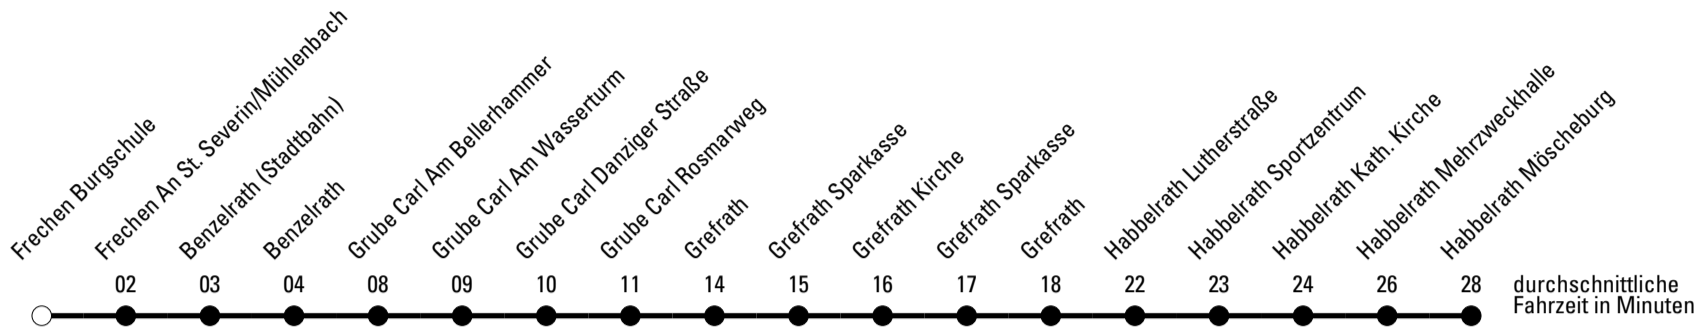

968

BUS

Richtung **Schülerverkehr Frechen**

Abfahrtshaltestelle: Frechen Burgschule

Gültig ab 01.01.2019

ohne Gewähr

🕒	Montag - Freitag	Samstag	Sonn- und Feiertag	🕒
6	--	--	--	6
7	--	--	--	7
8	--	--	--	8
9	--	--	--	9
10	--	--	--	10
11	--	--	--	11
12	37^K	--	--	12
13	32^S	--	--	13
14	--	--	--	14
15	--	--	--	15
16	--	--	--	16
17	--	--	--	17
18	--	--	--	18
19	--	--	--	19
20	--	--	--	20
21	--	--	--	21

Die Linie ist auf die Belange des Schülerverkehrs ausgerichtet. Änderungen sind jederzeit möglich!

Die Linie verkehrt am 24. und 31.12. laut besonderer Bekanntmachung und an Rosenmontag nach Ferienfahrplan!

K = nur dienstags und freitags an Schultagen

S = nur an Schultagen

REVG Rhein-Erft-Verkehrsgesellschaft mbH
FahrgastCenter Frechen, Hauptstraße 124-126, 50226 Frechen
FON 02237-6969-10 - WEB www.revfg.de
MAIL fahrgastcenter@revfg.de

Abfahrten auf Ihr Handy:
Einfach QR-Code abfotografieren
und Fahrplan anzeigen lassen.

Die Schlaue Nummer 0 180 6 50 40 30
(Festnetz 20ct/Anruf, Mobil max. 60ct/Anruf)