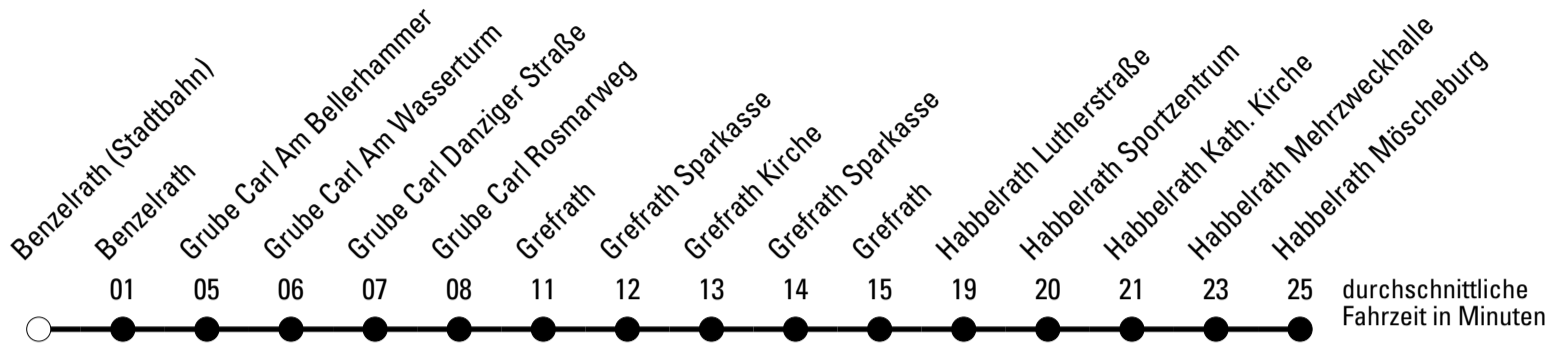

968

BUS

Richtung **Schülerverkehr Frechen**

Abfahrtshaltestelle: **Benzelrath (Stadtbahn)**

Gültig ab 01.01.2019

ohne Gewähr

🕒	Montag - Freitag	Samstag	Sonn- und Feiertag	🕒
6	--	--	--	6
7	--	--	--	7
8	--	--	--	8
9	--	--	--	9
10	--	--	--	10
11	--	--	--	11
12	40^K	--	--	12
13	35^S	--	--	13
14	21^S	--	--	14
15	06^A 56^M	--	--	15
16	--	--	--	16
17	--	--	--	17
18	--	--	--	18
19	--	--	--	19
20	--	--	--	20
21	--	--	--	21

Die Linie ist auf die Belange des Schülerverkehrs ausgerichtet. Änderungen sind jederzeit möglich!

Die Linie verkehrt am 24. und 31.12. laut besonderer Bekanntmachung und an Rosenmontag nach Ferienfahrplan!

A = nur montags bis donnerstags an Schultagen

K = nur dienstags und freitags an Schultagen

M = nur montags, mittwochs und donnerstags an Schultagen

S = nur an Schultagen

REVG Rhein-Erft-Verkehrsgesellschaft mbH
FahrgastCenter Frechen, Hauptstraße 124-126, 50226 Frechen
FON 02237-6969-10 - WEB www.revfg.de
MAIL fahrgastcenter@revfg.de

Abfahrten auf Ihr Handy:
Einfach QR-Code abfotografieren und Fahrplan anzeigen lassen.

Die Schlaue Nummer 0 180 6 50 40 30
(Festnetz 20ct/Anruf, Mobil max. 60ct/Anruf)