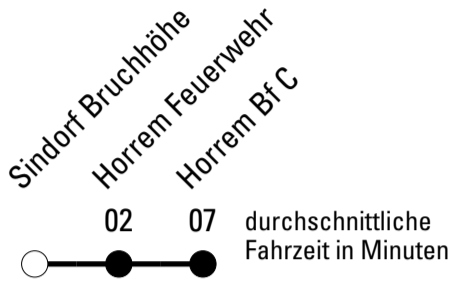

🕒	Montag - Freitag	Samstag	Sonn- und Feiertag	🕒
5	25 55	--	--	5
6	27	04	--	6
7	16^{S*} 17 37^{S*} 37 38^{S*}	04	--	7
8	47	04	--	8
9	--	34	--	9
10	45	--	--	10
11	45	34	--	11
12	45	--	--	12
13	45	34	--	13
14	45	--	--	14
15	45	34	--	15
16	--	--	--	16
17	47	34	--	17
18	47	--	--	18
19	--	--	--	19
20	--	--	--	20
21	--	--	--	21

ohne Gewähr

Die Linie verkehrt am 24. und 31.12. laut besonderer Bekanntmachung und an Rosenmontag nach Ferienfahrplan!

S = nur an Schultagen

* = Diese Fahrt ist auf die Belange des Schülerverkehrs ausgerichtet. Änderungen sind möglich.

REVG Rhein-Erft-Verkehrsgesellschaft mbH
FahrgastCenter Frechen, Hauptstraße 124-126, 50226 Frechen
FON 02237-6969-10 - WEB www.revg.de
MAIL fahrgastcenter@revg.de

Abfahrten auf Ihr Handy:
Einfach QR-Code abfotografieren
und Fahrplan anzeigen lassen.

Die Schlaue Nummer 0 180 6 50 40 30
(Festnetz 20ct/Anruf, Mobil max. 60ct/Anruf)