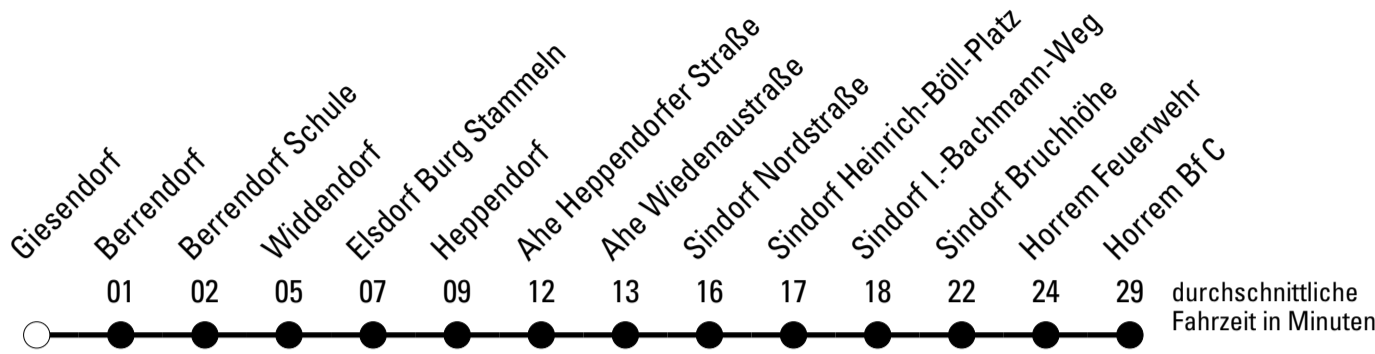

🕒	Montag - Freitag		Samstag	Sonn- und Feiertag	🕒
	01	02	03	04	
5	04	34	43	--	5
6	04	53^{S*} 54	43	--	6
7	14		43	--	7
8	24		--	--	8
9	--		13	--	9
10	24		--	--	10
11	24		13	--	11
12	24		--	--	12
13	24		13	--	13
14	24		--	--	14
15	24		13	--	15
16	--		--	--	16
17	24		13	--	17
18	24		--	--	18
19	--		--	--	19
20	--		--	--	20
21	--		--	--	21

ohne Gewähr

Die Linie verkehrt am 24. und 31.12. laut besonderer Bekanntmachung und an Rosenmontag nach Ferienfahrplan!

S = nur an Schultagen

* = Diese Fahrt ist auf die Belange des Schülerverkehrs ausgerichtet. Änderungen sind möglich.