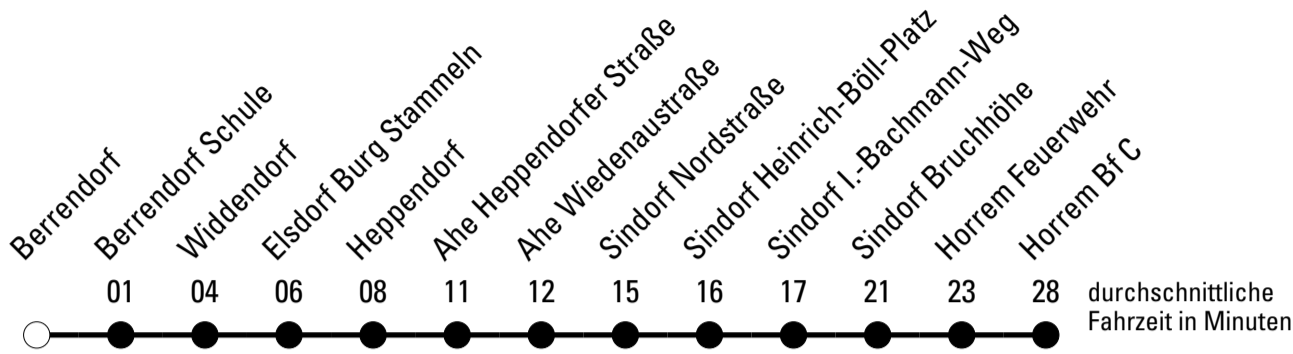

Abfahrtshaltestelle: **Berrendorf**

Gültig ab 01.01.2019

🕒	Montag - Freitag	Samstag	Sonn- und Feiertag	🕒
5	05 35	44	--	5
6	05 54^{S*} 55	44	--	6
7	15^{S*} 15	44	--	7
8	25	--	--	8
9	--	14	--	9
10	25	--	--	10
11	25	14	--	11
12	25	--	--	12
13	25	14	--	13
14	25	--	--	14
15	25	14	--	15
16	--	--	--	16
17	25	14	--	17
18	25	--	--	18
19	--	--	--	19
20	--	--	--	20
21	--	--	--	21

Die Linie verkehrt am 24. und 31.12. laut besonderer Bekanntmachung und an Rosenmontag nach Ferienfahrplan!

S = nur an Schultagen

* = Diese Fahrt ist auf die Belange des Schülerverkehrs ausgerichtet. Änderungen sind möglich.

REVG Rhein-Erft-Verkehrsgesellschaft mbH
FahrgastCenter Frechen, Hauptstraße 124-126, 50226 Frechen
FON 02237-6969-10 - WEB www.revg.de
MAIL fahrgastcenter@revg.de

Abfahrten auf Ihr Handy:
Einfach QR-Code abfotografieren und Fahrplan anzeigen lassen.

Die Schlaue Nummer 0 180 6 50 40 30
(Festnetz 20ct/Anruf, Mobil max. 60ct/Anruf)