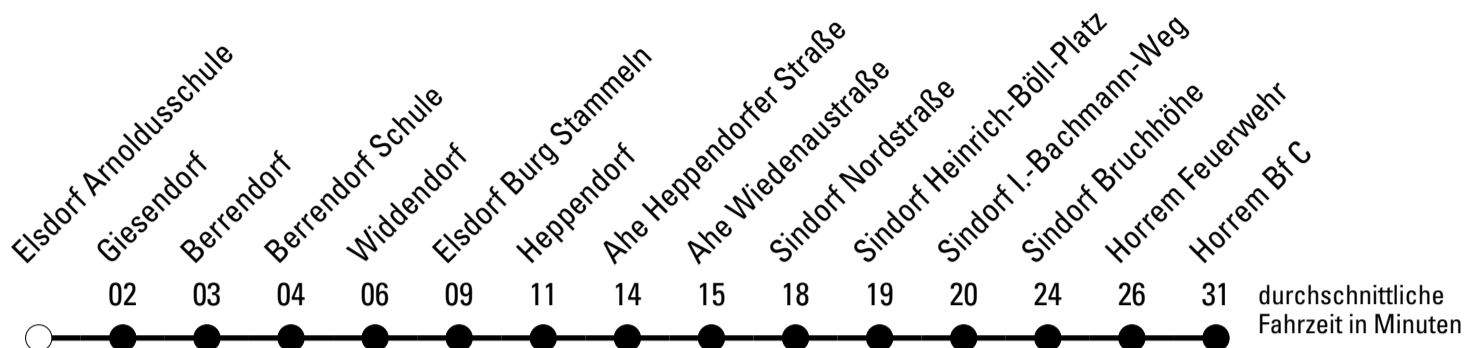

Die Schlaue Nummer 0 180 6 50 40 30
 (Festnetz 20ct/Anruf, Mobil max. 60ct/Anruf)

941

BUS

Richtung Horrem

Abfahrtshaltestelle: Elsdorf Arnoldusschule

Gültig ab 01.01.2019

ohne Gewähr

🕒	Montag - Freitag	Samstag	Sonn- und Feiertag	🕒
5	02 32	42	--	5
6	02 51 ^{S*} 52	42	--	6
7	12	42	--	7
8	22	--	--	8
9	--	12	--	9
10	22	--	--	10
11	22	12	--	11
12	22	--	--	12
13	22	12	--	13
14	22	--	--	14
15	22	12	--	15
16	--	--	--	16
17	22	12	--	17
18	22	--	--	18
19	--	--	--	19
20	--	--	--	20
21	--	--	--	21

Die Linie verkehrt am 24. und 31.12. laut besonderer Bekanntmachung und an Rosenmontag nach Ferienfahrplan!

S = nur an Schultagen

★ = Diese Fahrt ist auf die Belange des Schülerverkehrs ausgerichtet. Änderungen sind möglich.