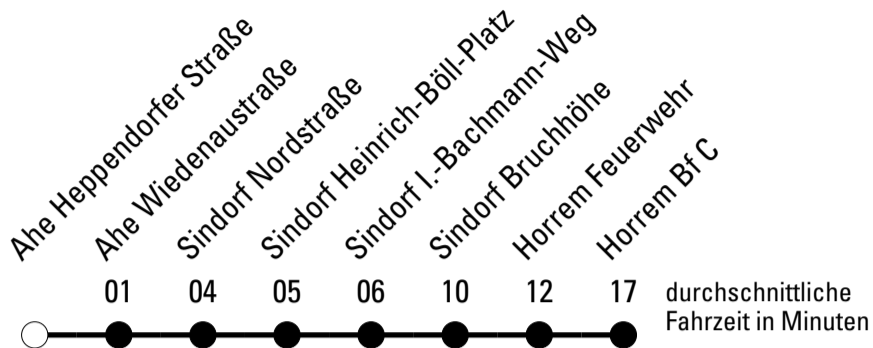

Die Schlaue Nummer 0 180 6 50 40 30
(Festnetz 20ct/Anruf, Mobil max. 60ct/Anruf)

941

BUS

Richtung Horrem

Abfahrtshaltestelle: Ahe Heppendorfer Straße

Gültig ab 01.01.2019

	Montag - Freitag	Samstag	Sonn- und Feiertag	
🕒				🕒
5	15 45	54	--	5
6	17	54	--	6
7	06 ^{S*} 07 27 ^{S*} 27	54	--	7
8	37	--	--	8
9	--	24	--	9
10	35	--	--	10
11	35	24	--	11
12	35	--	--	12
13	35	24	--	13
14	35	--	--	14
15	35	24	--	15
16	--	--	--	16
17	37	24	--	17
18	37	--	--	18
19	--	--	--	19
20	--	--	--	20
21	--	--	--	21