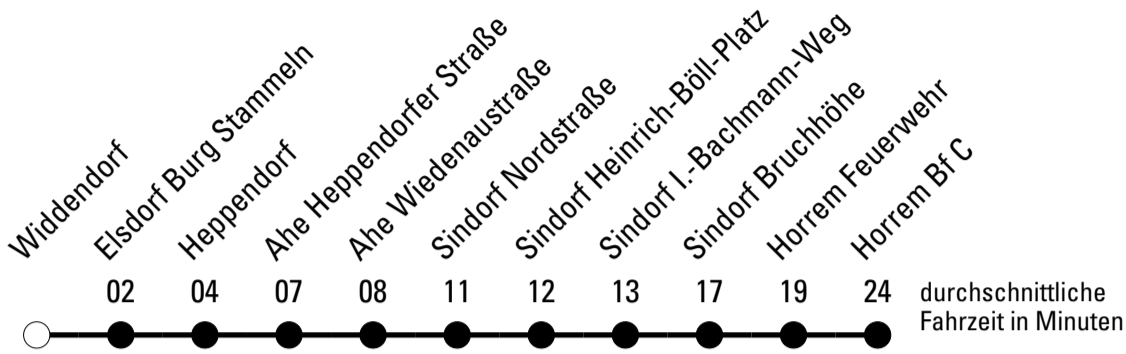

Die Schlaue Nummer 0 180 6 50 40 30
 (Festnetz 20ct/Anruf, Mobil max. 60ct/Anruf)

941

BUS

Richtung Horrem

Abfahrtshaltestelle: Widdendorf

Gültig ab 01.01.2019

🕒	Montag - Freitag	Samstag	Sonn- und Feiertag	🕒
5	08 38	48	--	5
6	09 58 ^{S*} 59	48	--	6
7	19 ^{S*} 19	48	--	7
8	29	--	--	8
9	--	18	--	9
10	28	--	--	10
11	28	18	--	11
12	28	--	--	12
13	28	18	--	13
14	28	--	--	14
15	28	18	--	15
16	--	--	--	16
17	29	18	--	17
18	29	--	--	18
19	--	--	--	19
20	--	--	--	20
21	--	--	--	21

Die Linie verkehrt am 24. und 31.12. laut besonderer Bekanntmachung und an Rosenmontag nach Ferienfahrplan!

S = nur an Schultagen

★ = Diese Fahrt ist auf die Belange des Schülerverkehrs ausgerichtet. Änderungen sind möglich.