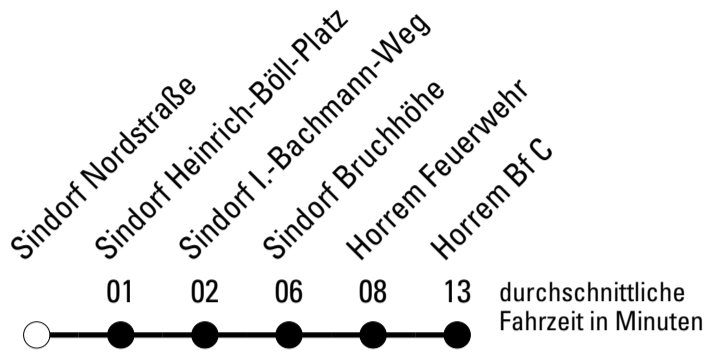

Die Schlaue Nummer 0 180 6 50 40 30
 (Festnetz 20ct/Anruf, Mobil max. 60ct/Anruf)

Abfahrtshaltestelle: **Sindorf Nordstraße**

Gültig ab 01.01.2019

🕒	Montag - Freitag	Samstag	Sonn- und Feiertag	🕒
5	19 49	57	--	5
6	21	57	--	6
7	10 ^{S*} 11 31 ^{S*} 31 32 ^{S*}	57	--	7
8	41	--	--	8
9	--	27	--	9
10	39	--	--	10
11	39	27	--	11
12	39	--	--	12
13	39	27	--	13
14	39	--	--	14
15	39	27	--	15
16	--	--	--	16
17	41	27	--	17
18	41	--	--	18
19	--	--	--	19
20	--	--	--	20
21	--	--	--	21