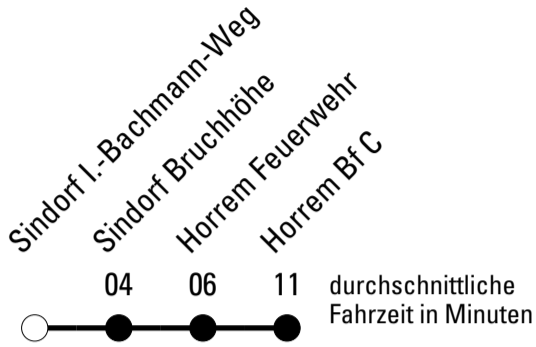

Die Schlaue Nummer 0 180 6 50 40 30
 (Festnetz 20ct/Anruf, Mobil max. 60ct/Anruf)

Abfahrtshaltestelle: Sindorf I.-Bachmann-Weg

Gültig ab 01.01.2019

🕒	Montag - Freitag	Samstag	Sonn- und Feiertag	🕒
5	21 51	--	--	5
6	23	00	--	6
7	12 ^{S*} 13 33 ^{S*} 33 34 ^{S*}	00	--	7
8	43	00	--	8
9	--	30	--	9
10	41	--	--	10
11	41	30	--	11
12	41	--	--	12
13	41	30	--	13
14	41	--	--	14
15	41	30	--	15
16	--	--	--	16
17	43	30	--	17
18	43	--	--	18
19	--	--	--	19
20	--	--	--	20
21	--	--	--	21