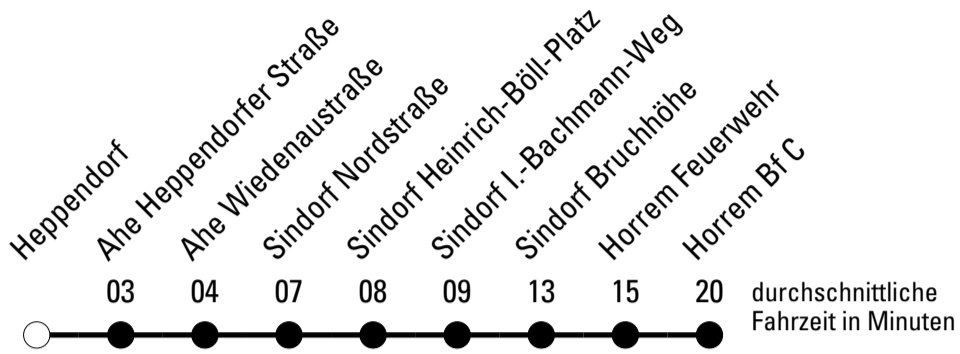

Die Schlaue Nummer 0 180 6 50 40 30
 (Festnetz 20ct/Anruf, Mobil max. 60ct/Anruf)

Abfahrtshaltestelle: Heppendorf

Gültig ab 01.01.2019

🕒	Montag - Freitag	Samstag	Sonn- und Feiertag	🕒
5	12 42	52	--	5
6	14	52	--	6
7	03 ^{S*} 04 24 ^{S*} 24	52	--	7
8	34	--	--	8
9	--	22	--	9
10	32	--	--	10
11	32	22	--	11
12	32	--	--	12
13	32	22	--	13
14	32	--	--	14
15	32	22	--	15
16	--	--	--	16
17	34	22	--	17
18	34	--	--	18
19	--	--	--	19
20	--	--	--	20
21	--	--	--	21