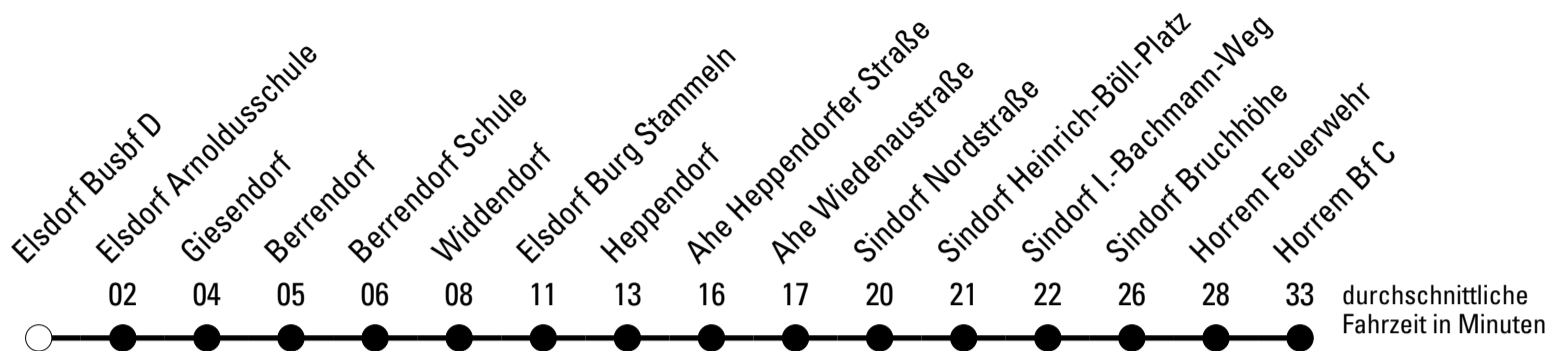

941

BUS

Richtung Horrem

Abfahrtshaltestelle: Elsdorf Busbf D

Gültig ab 01.01.2019

ohne Gewähr

🕒	Montag - Freitag	Samstag	Sonn- und Feiertag	🕒
5	00 30	40	--	5
6	00 49 ^{S*} 50	40	--	6
7	10	40	--	7
8	20	--	--	8
9	--	10	--	9
10	20	--	--	10
11	20	10	--	11
12	20	--	--	12
13	20	10	--	13
14	20	--	--	14
15	20	10	--	15
16	--	--	--	16
17	20	10	--	17
18	20	--	--	18
19	--	--	--	19
20	--	--	--	20
21	--	--	--	21

Die Linie verkehrt am 24. und 31.12. laut besonderer Bekanntmachung und an Rosenmontag nach Ferienfahrplan!

S = nur an Schultagen

★ = Diese Fahrt ist auf die Belange des Schülerverkehrs ausgerichtet. Änderungen sind möglich.