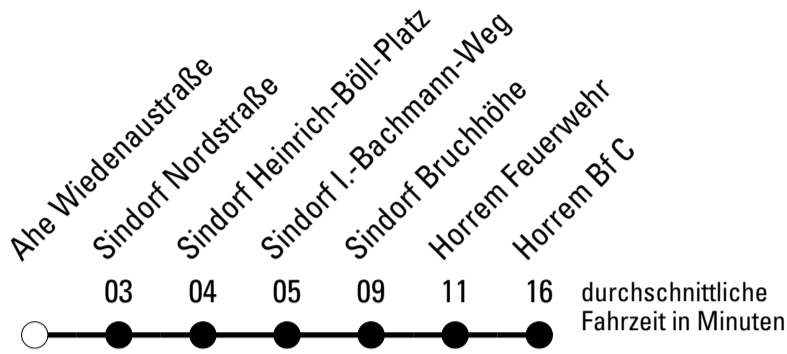

Die Schlaue Nummer 0 180 6 50 40 30
 (Festnetz 20ct/Anruf, Mobil max. 60ct/Anruf)

Abfahrtshaltestelle: **Ahe Wiedenastraße**

Gültig ab 01.01.2019

🕒	Montag - Freitag	Samstag	Sonn- und Feiertag	🕒
5	16 46	55	--	5
6	18	55	--	6
7	07 ^{S*} 08 28 ^{S*} 28	55	--	7
8	38	--	--	8
9	--	25	--	9
10	36	--	--	10
11	36	25	--	11
12	36	--	--	12
13	36	25	--	13
14	36	--	--	14
15	36	25	--	15
16	--	--	--	16
17	38	25	--	17
18	38	--	--	18
19	--	--	--	19
20	--	--	--	20
21	--	--	--	21