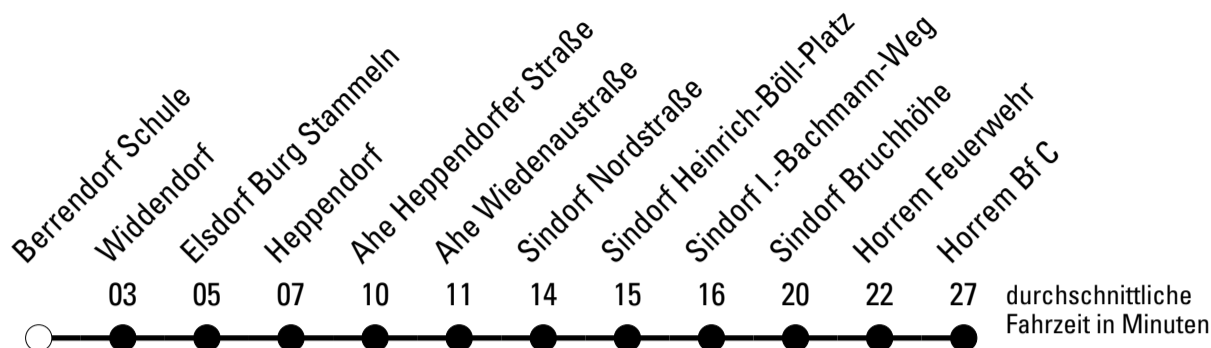

Die Schlaue Nummer 0 180 6 50 40 30
 (Festnetz 20ct/Anruf, Mobil max. 60ct/Anruf)

941

BUS

Richtung Horrem

AbfahrtsHaltestelle: Berrendorf Schule

Gültig ab 01.01.2019

🕒	Montag - Freitag	Samstag	Sonn- und Feiertag	🕒
5	06 36	45	--	5
6	06 55 ^{S*} 56	45	--	6
7	16 ^{S*} 16	45	--	7
8	26	--	--	8
9	--	15	--	9
10	26	--	--	10
11	26	15	--	11
12	26	--	--	12
13	26	15	--	13
14	26	--	--	14
15	26	15	--	15
16	--	--	--	16
17	26	15	--	17
18	26	--	--	18
19	--	--	--	19
20	--	--	--	20
21	--	--	--	21

Die Linie verkehrt am 24. und 31.12. laut besonderer Bekanntmachung und an Rosenmontag nach Ferienfahrplan!

S = nur an Schultagen

★ = Diese Fahrt ist auf die Belange des Schülerverkehrs ausgerichtet. Änderungen sind möglich.