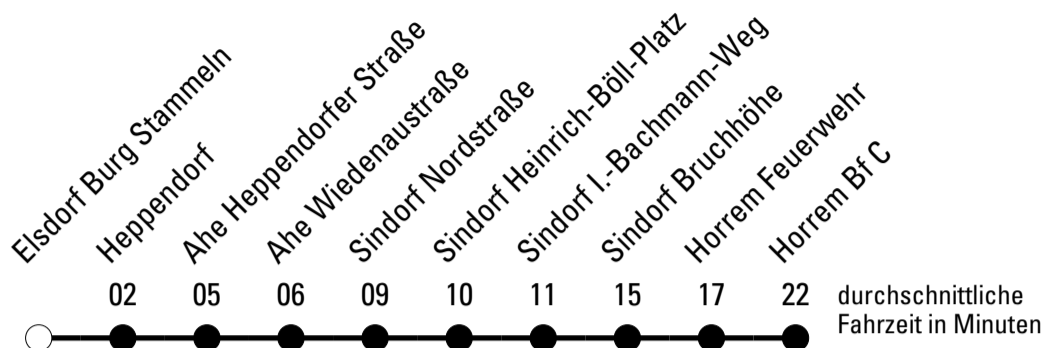

Die Schlaue Nummer 0 180 6 50 40 30
 (Festnetz 20ct/Anruf, Mobil max. 60ct/Anruf)

941

BUS

Richtung Horrem

Abfahrtshaltestelle: Elsdorf Burg Stammeln

Gültig ab 01.01.2019

🕒	Montag - Freitag	Samstag	Sonn- und Feiertag	🕒
5	10 40	50	--	5
6	12	50	--	6
7	01 ^{S*} 02 22 ^{S*} 22	50	--	7
8	32	--	--	8
9	--	20	--	9
10	30	--	--	10
11	30	20	--	11
12	30	--	--	12
13	30	20	--	13
14	30	--	--	14
15	30	20	--	15
16	--	--	--	16
17	32	20	--	17
18	32	--	--	18
19	--	--	--	19
20	--	--	--	20
21	--	--	--	21

Die Linie verkehrt am 24. und 31.12. laut besonderer Bekanntmachung und an Rosenmontag nach Ferienfahrplan!

S = nur an Schultagen

★ = Diese Fahrt ist auf die Belange des Schülerverkehrs ausgerichtet. Änderungen sind möglich.