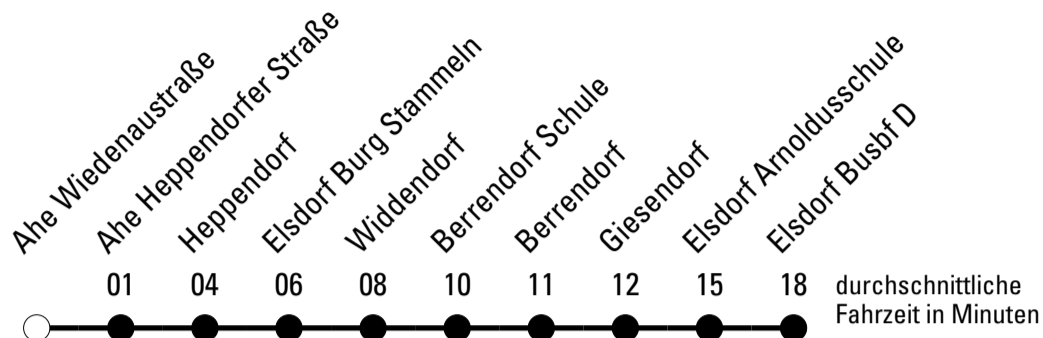

Die Schlaue Nummer 0 180 6 50 40 30
 (Festnetz 20ct/Anruf, Mobil max. 60ct/Anruf)

941

BUS

Richtung Elsdorf

Abfahrtshaltestelle: Ahe Wiedenastraße

Gültig ab 01.01.2019

	Montag - Freitag	Samstag	Sonn- und Feiertag	
🕒				🕒
6	--	--	--	6
7	02	--	--	7
8	02	--	--	8
9	02	17	--	9
10	00	--	--	10
11	00	17	--	11
12	00	--	--	12
13	28 ^{S*} 31 ^{S*}	17	--	13
14	00 ^F 03 ^{S*} 33 ^{S*}	--	--	14
15	00 33 ^{S*}	17	--	15
16	00 22 ^{S*}	--	--	16
17	02 22	17	--	17
18	02	--	--	18
19	02	17	--	19
20	00	--	--	20
21	00 40	17	--	21