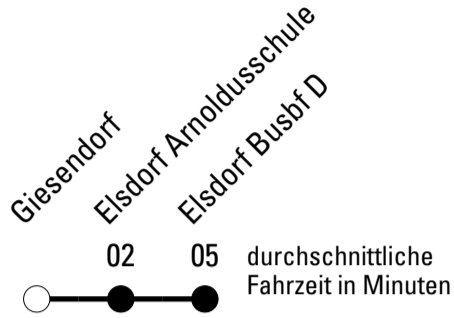

🕒	Montag - Freitag	Samstag	Sonn- und Feiertag	🕒
6	--	--	--	6
7	16	--	--	7
8	16	--	--	8
9	14	27	--	9
10	12	--	--	10
11	12	27	--	11
12	12	--	--	12
13	40^{S*} 43^{S*}	27	--	13
14	12^F 15^{S*} 45^{S*}	--	--	14
15	12 45^{S*}	27	--	15
16	14 36^{S*}	--	--	16
17	16 36	27	--	17
18	16	--	--	18
19	14	27	--	19
20	12	--	--	20
21	12 52	27	--	21

Die Linie verkehrt am 24. und 31.12. laut besonderer Bekanntmachung und an Rosenmontag nach Ferienfahrplan!

F = nur an Ferientagen

S = nur an Schultagen

★ = Diese Fahrt ist auf die Belange des Schülerverkehrs ausgerichtet. Änderungen sind möglich.