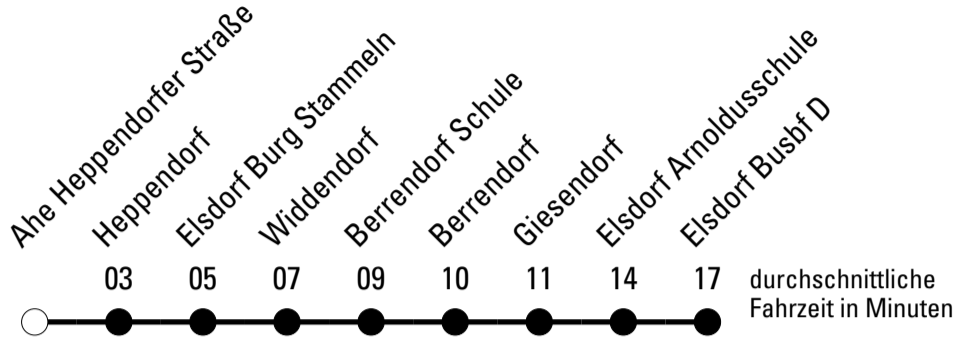

Die Schlaue Nummer 0 180 6 50 40 30
 (Festnetz 20ct/Anruf, Mobil max. 60ct/Anruf)

941

BUS

Richtung Elsdorf

Abfahrtshaltestelle: Ahe Heppendorfer Straße

Gültig ab 01.01.2019

	Montag - Freitag	Samstag	Sonn- und Feiertag	
🕒				🕒
6	--	--	--	6
7	03	--	--	7
8	03	--	--	8
9	03	18	--	9
10	01	--	--	10
11	01	18	--	11
12	01	--	--	12
13	29 ^{S*} 32 ^{S*}	18	--	13
14	01 ^F 04 ^{S*} 34 ^{S*}	--	--	14
15	01 34 ^{S*}	18	--	15
16	01 23 ^{S*}	--	--	16
17	03 23	18	--	17
18	03	--	--	18
19	03	18	--	19
20	01	--	--	20
21	01 41	18	--	21