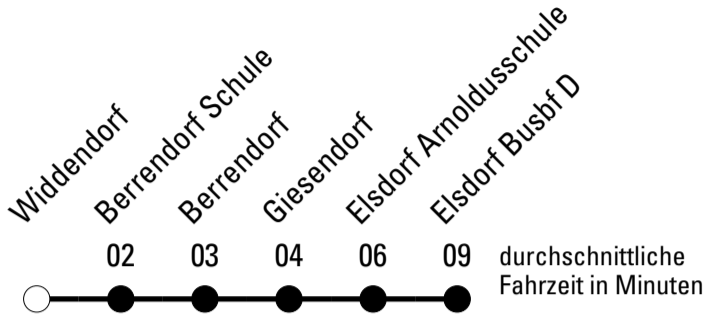

🕒	Montag - Freitag	Samstag	Sonn- und Feiertag	🕒
6	--	--	--	6
7	11	--	--	7
8	11	--	--	8
9	10	23	--	9
10	08	--	--	10
11	08	23	--	11
12	08	--	--	12
13	36^{S*} 39^{S*}	23	--	13
14	08^F 11^{S*} 41^{S*}	--	--	14
15	08 41^{S*}	23	--	15
16	09 31^{S*}	--	--	16
17	11 31	23	--	17
18	11	--	--	18
19	10	23	--	19
20	08	--	--	20
21	08 48	23	--	21

Die Linie verkehrt am 24. und 31.12. laut besonderer Bekanntmachung und an Rosenmontag nach Ferienfahrplan!

F = nur an Ferientagen

S = nur an Schultagen

★ = Diese Fahrt ist auf die Belange des Schülerverkehrs ausgerichtet. Änderungen sind möglich.