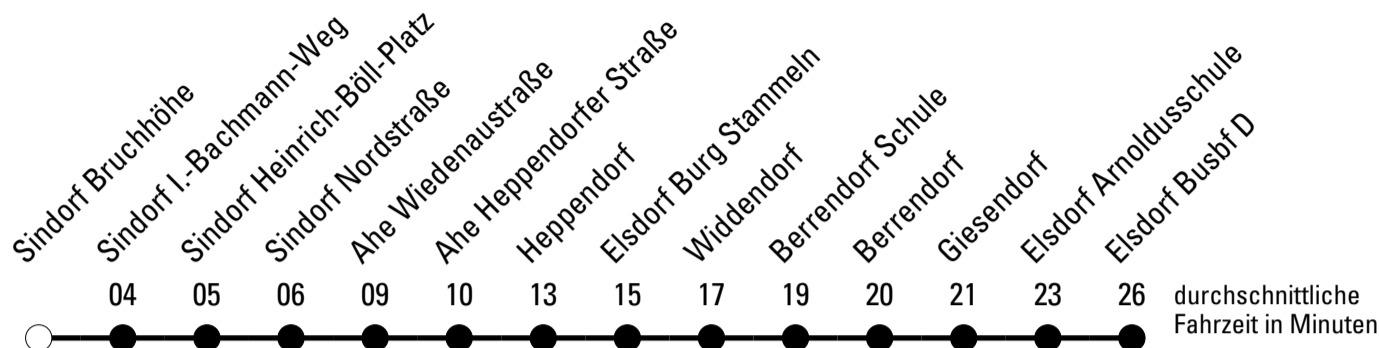

Die Linie verkehrt am 24. und 31.12. laut besonderer Bekanntmachung und an Rosenmontag nach Ferienfahrplan!

F = nur an Ferientagen

S = nur an Schultagen

★ = Diese Fahrt ist auf die Belange des Schülerverkehrs ausgerichtet. Änderungen sind möglich.

941

BUS

Richtung Elsdorf

Abfahrtshaltestelle: Sindorf Bruchhöhe

Gültig ab 01.01.2019

	Montag - Freitag	Samstag	Sonn- und Feiertag	
🕒				🕒
6	53	--	--	6
7	53	--	--	7
8	53	--	--	8
9	51	11	--	9
10	51	--	--	10
11	51	11	--	11
12	--	--	--	12
13	19 ^{S*} 22 ^{S*} 51 ^F 54 ^{S*}	11	--	13
14	24 ^{S*} 51	--	--	14
15	24 ^{S*} 51	11	--	15
16	13 ^{S*} 53	--	--	16
17	13 53	11	--	17
18	53	--	--	18
19	51	11	--	19
20	51	--	--	20
21	31	11	--	21