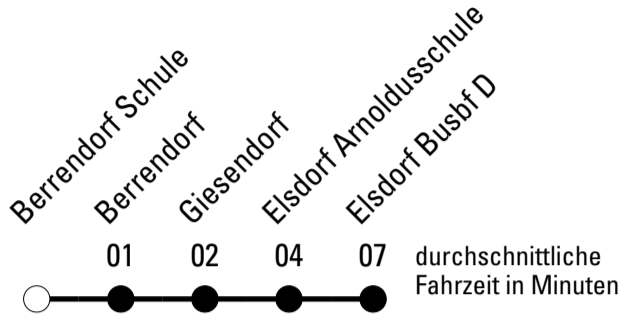

🕒	Montag - Freitag	Samstag	Sonn- und Feiertag	🕒
6	--	--	--	6
7	14	--	--	7
8	14	--	--	8
9	12	25	--	9
10	10	--	--	10
11	10	25	--	11
12	10	--	--	12
13	38^{S*} 41^{S*}	25	--	13
14	10^F 13^{S*} 43^{S*}	--	--	14
15	10 43^{S*}	25	--	15
16	12 34^{S*}	--	--	16
17	14 34	25	--	17
18	14	--	--	18
19	12	25	--	19
20	10	--	--	20
21	10 50	25	--	21

Die Linie verkehrt am 24. und 31.12. laut besonderer Bekanntmachung und an Rosenmontag nach Ferienfahrplan!

F = nur an Ferientagen

S = nur an Schultagen

★ = Diese Fahrt ist auf die Belange des Schülerverkehrs ausgerichtet. Änderungen sind möglich.