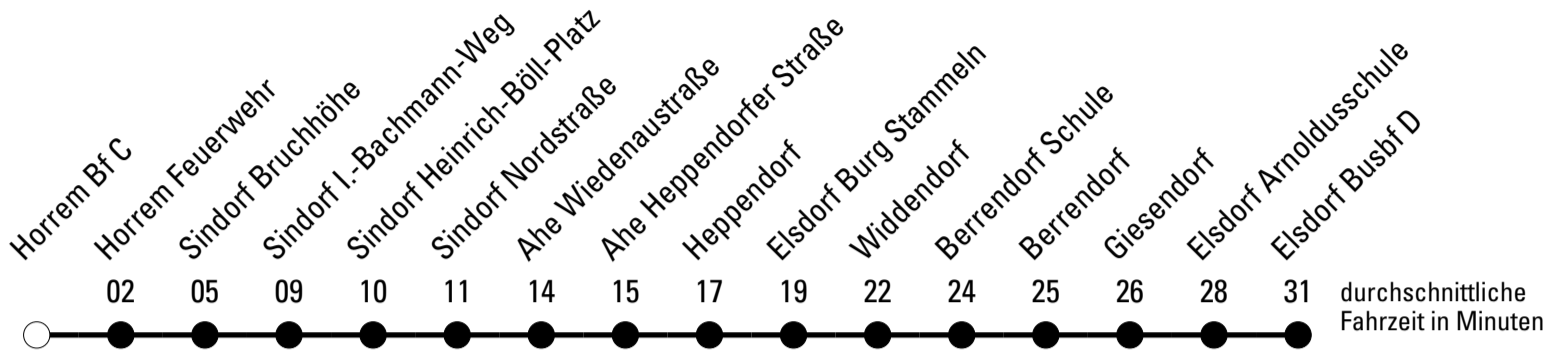

941

BUS

Richtung Elsdorf

Abfahrtshaltestelle: Horrem Bf C

Gültig ab 01.01.2019

ohne Gewähr

🕒	Montag - Freitag	Samstag	Sonn- und Feiertag	🕒
6	47	--	--	6
7	47	--	--	7
8	47	--	--	8
9	47	07	--	9
10	47	--	--	10
11	47	07	--	11
12	--	--	--	12
13	15 ^{S*} 18 ^{S*} 47 ^F 50 ^{S*}	07	--	13
14	20 ^{S*} 47	--	--	14
15	20 ^{S*} 47	07	--	15
16	07 ^{S*} 47	--	--	16
17	07 47	07	--	17
18	47	--	--	18
19	47	07	--	19
20	47	--	--	20
21	27	07	--	21

Die Linie verkehrt am 24. und 31.12. laut besonderer Bekanntmachung und an Rosenmontag nach Ferienfahrplan!

F = nur an Ferientagen

S = nur an Schultagen

★ = Diese Fahrt ist auf die Belange des Schülerverkehrs ausgerichtet. Änderungen sind möglich.