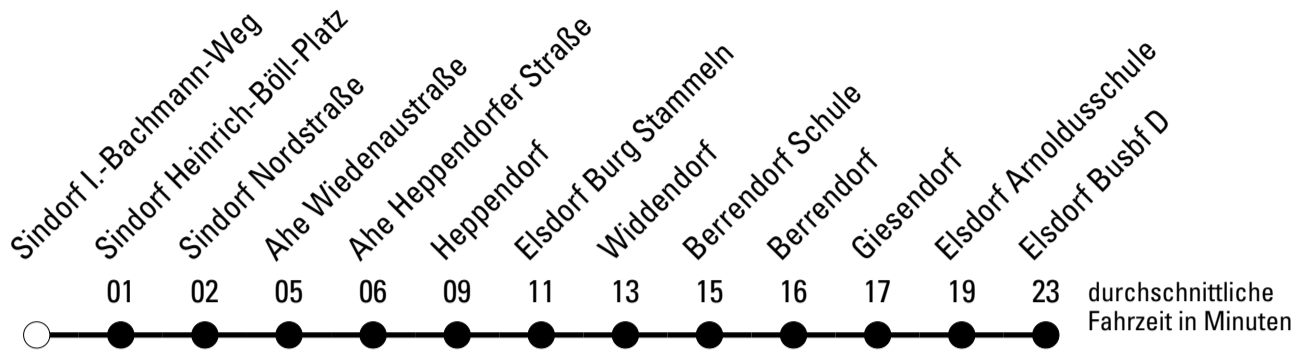

Die Schlaue Nummer 0 180 6 50 40 30
 (Festnetz 20ct/Anruf, Mobil max. 60ct/Anruf)

Abfahrtshaltestelle: Sindorf I.-Bachmann-Weg

Gültig ab 01.01.2019

	Montag - Freitag	Samstag	Sonn- und Feiertag	
🕒				🕒
6	57	--	--	6
7	57	--	--	7
8	57	--	--	8
9	55	13	--	9
10	55	--	--	10
11	55	13	--	11
12	--	--	--	12
13	23 ^{S*} 26 ^{S*} 55 ^F 58 ^{S*}	13	--	13
14	28 ^{S*} 55	--	--	14
15	28 ^{S*} 55	13	--	15
16	17 ^{S*} 57	--	--	16
17	17 57	13	--	17
18	57	--	--	18
19	55	13	--	19
20	55	--	--	20
21	35	13	--	21