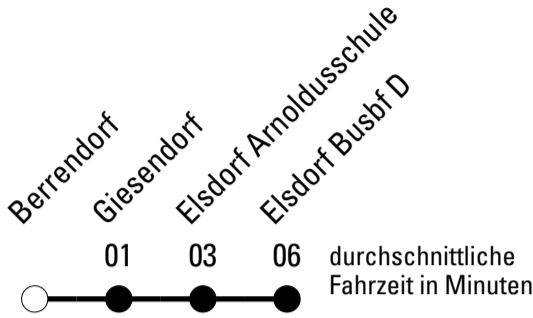

941

BUS

Richtung Elsdorf

Abfahrtshaltestelle: Berrendorf

Gültig ab 01.01.2019

	Montag - Freitag	Samstag	Sonn- und Feiertag	
🕒				🕒
6	--	--	--	6
7	15	--	--	7
8	15	--	--	8
9	13	26	--	9
10	11	--	--	10
11	11	26	--	11
12	11	--	--	12
13	39^{S*} 42^{S*}	26	--	13
14	11^F 14^{S*} 44^{S*}	--	--	14
15	11 44^{S*}	26	--	15
16	13 35^{S*}	--	--	16
17	15 35	26	--	17
18	15	--	--	18
19	13	26	--	19
20	11	--	--	20
21	11 51	26	--	21

Die Linie verkehrt am 24. und 31.12. laut besonderer Bekanntmachung und an Rosenmontag nach Ferienfahrplan!

F = nur an Ferientagen

S = nur an Schultagen

★ = Diese Fahrt ist auf die Belange des Schülerverkehrs ausgerichtet. Änderungen sind möglich.

REVG Rhein-Erft-Verkehrsgesellschaft mbH
FahrgastCenter Frechen, Hauptstraße 124-126, 50226 Frechen
FON 02237-6969-10 - WEB www.revg.de
MAIL fahrgastcenter@revg.de

Abfahrten auf Ihr Handy:
Einfach QR-Code abfotografieren
und Fahrplan anzeigen lassen.

Die Schlaue Nummer 0 180 6 50 40 30
(Festnetz 20ct/Anruf, Mobil max. 60ct/Anruf)