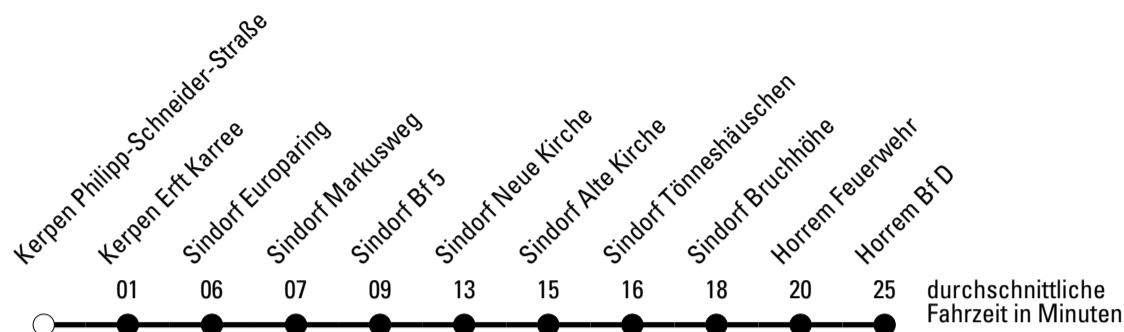

Die Schlaue Nummer 0 180 6 50 40 30
 (Festnetz 20ct/Anruf, Mobil max. 60ct/Anruf)

920

BUS

Richtung Horrem

Abfahrtshaltestelle: Kerpen Philipp-Schneider-Straße

Gültig ab 01.01.2019

🕒	Montag - Freitag	Samstag	Sonn- und Feiertag	🕒
5	19 39 59	--	--	5
6	57	25	--	6
7	43 ^{S*} _a 48 ^{S*} _a 52 ^{S*} _a 57	25	25	7
8	57	26	25	8
9	27 ^{S*} _a 57	26	26	9
10	57	26	--	10
11	57	26	26	11
12	57	26	--	12
13	57	26	26	13
14	57	26	--	14
15	57	26	26	15
16	57	26	--	16
17	57	26	26	17
18	57	26	--	18
19	57	26	26	19
20	57	26	--	20
21	--	--	19	21
22	17	19	--	22
23	17	19	19	23