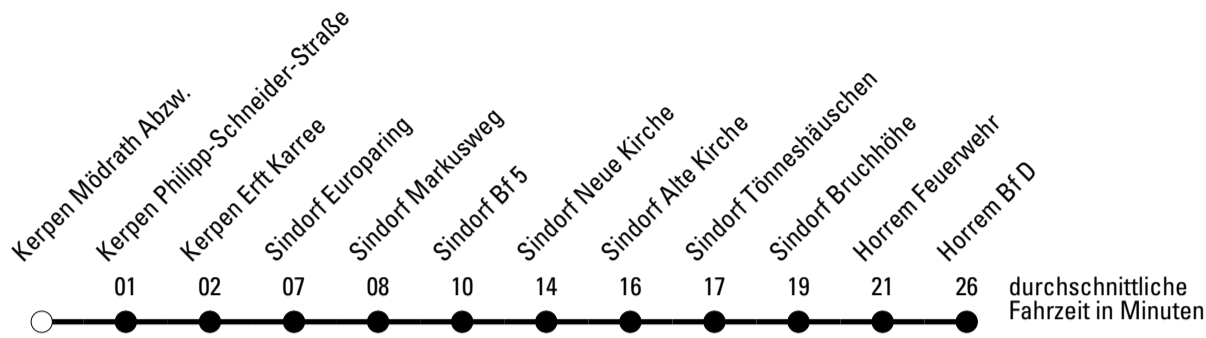

Die Schlaue Nummer 0 180 6 50 40 30
 (Festnetz 20ct/Anruf, Mobil max. 60ct/Anruf)

Abfahrtshaltestelle: Kerpen Mödrath Abzw.

Gültig ab 01.01.2019

🕒	Montag - Freitag	Samstag	Sonn- und Feiertag	🕒
5	18 38 58	--	--	5
6	56	24	--	6
7	42 ^{S*} _a 47 ^{S*} _a 51 ^{S*} _a 56	24	24	7
8	56	25	24	8
9	26 ^{S*} _a 56	25	25	9
10	56	25	--	10
11	56	25	25	11
12	56	25	--	12
13	56	25	25	13
14	56	25	--	14
15	56	25	25	15
16	56	25	--	16
17	56	25	25	17
18	56	25	--	18
19	56	25	25	19
20	56	25	--	20
21	--	--	18	21
22	16	18	--	22
23	16	18	18	23