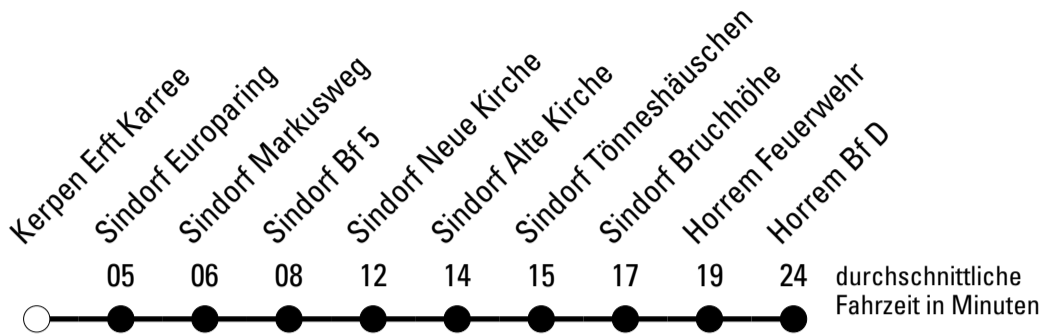

Die Schlaue Nummer 0 180 6 50 40 30
 (Festnetz 20ct/Anruf, Mobil max. 60ct/Anruf)

Abfahrtshaltestelle: Kerpen Erft Karree

Gültig ab 01.01.2019

🕒	Montag - Freitag	Samstag	Sonn- und Feiertag	🕒
5	20 40	--	--	5
6	00 58	26	--	6
7	58	26	26	7
8	58	27	26	8
9	58	27	27	9
10	58	27	--	10
11	58	27	27	11
12	58	27	--	12
13	58	27	27	13
14	58	27	--	14
15	58	27	27	15
16	58	27	--	16
17	58	27	27	17
18	58	27	--	18
19	58	27	27	19
20	58	27	--	20
21	--	--	20	21
22	18	20	--	22
23	18	20	20	23