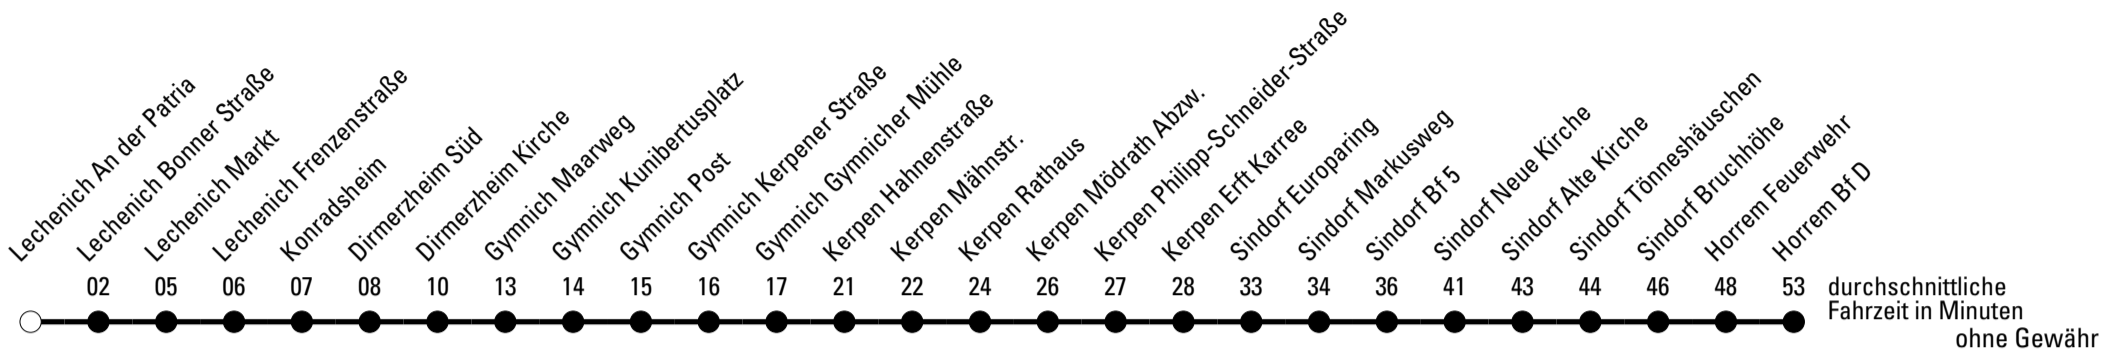

920

BUS

Richtung Horrem

AbfahrtsHaltestelle: Lechenich An der Patria

Gültig ab 01.01.2019

🕒	Montag - Freitag	Samstag	Sonn- und Feiertag	🕒
6	30	--	--	6
7	00^a 16^{S*} 30	59	--	7
8	00^a 30	59	59	8
9	00^{S*} 00^{F a} 30	59	--	9
10	30	59	59	10
11	30	59	--	11
12	30	59	59	12
13	30	59	--	13
14	30	59	59	14
15	30	59	--	15
16	30	59	59	16
17	00^a 30	59	--	17
18	00^a 30	59	59	18
19	00^a 30	59	--	19
20	30	--	52	20
21	10^a 50	09^a 52	--	21
22	50	52	52	22

Die Linie verkehrt am 24. und 31.12. und Rosenmontag laut besonderer Bekanntmachung!

F = nur an Ferientagen

S = nur an Schultagen

★ = Diese Fahrt ist auf die Belange des

a = bis Gymnich Balkhausener Straße

b = bis Kerpen Europagymnasium

Schülerverkehrs ausgerichtet. Änderungen sind möglich.

REVG Rhein-Erft-Verkehrsgesellschaft mbH
FahrgastCenter Frechen, Hauptstraße 124-126, 50226 Frechen
FON 02237-6969-10 - WEB www.revvg.de
MAIL fahrgastcenter@revvg.de

Abfahrten auf Ihr Handy:
Einfach QR-Code abfotografieren
und Fahrplan anzeigen lassen.

Die Schlaue Nummer 0 180 6 50 40 30
(Festnetz 20ct/Anruf, Mobil max. 60ct/Anruf)