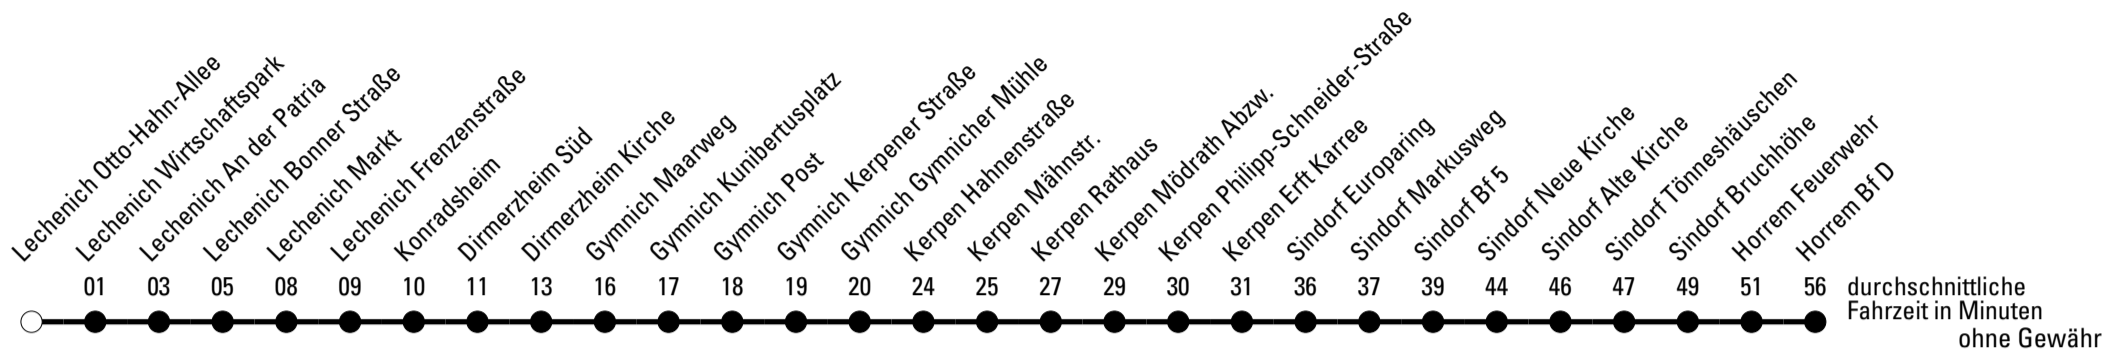

Abfahrten auf Ihr Handy:
 Einfach QR-Code abfotografieren
 und Fahrplan anzeigen lassen.

Die Schlaue Nummer 0 180 6 50 40 30
 (Festnetz 20ct/Anruf, Mobil max. 60ct/Anruf)

🕒	Montag - Freitag	Samstag	Sonn- und Feiertag	🕒
6	27 57 ^a	--	--	6
7	13 ^{S*} 27 57 ^a	56	--	7
8	27 57 ^{S*} 57 ^{F a}	56	56	8
9	27	56	--	9
10	27	56	56	10
11	27	56	--	11
12	27	56	56	12
13	27	56	--	13
14	27	56	56	14
15	27	56	--	15
16	27 57 ^a	56	56	16
17	27 57 ^a	56	--	17
18	27 57 ^a	56	56	18
19	27	56	--	19
20	27	--	49	20
21	07 ^a 47	06 ^a 49	--	21
22	47	49	49	22