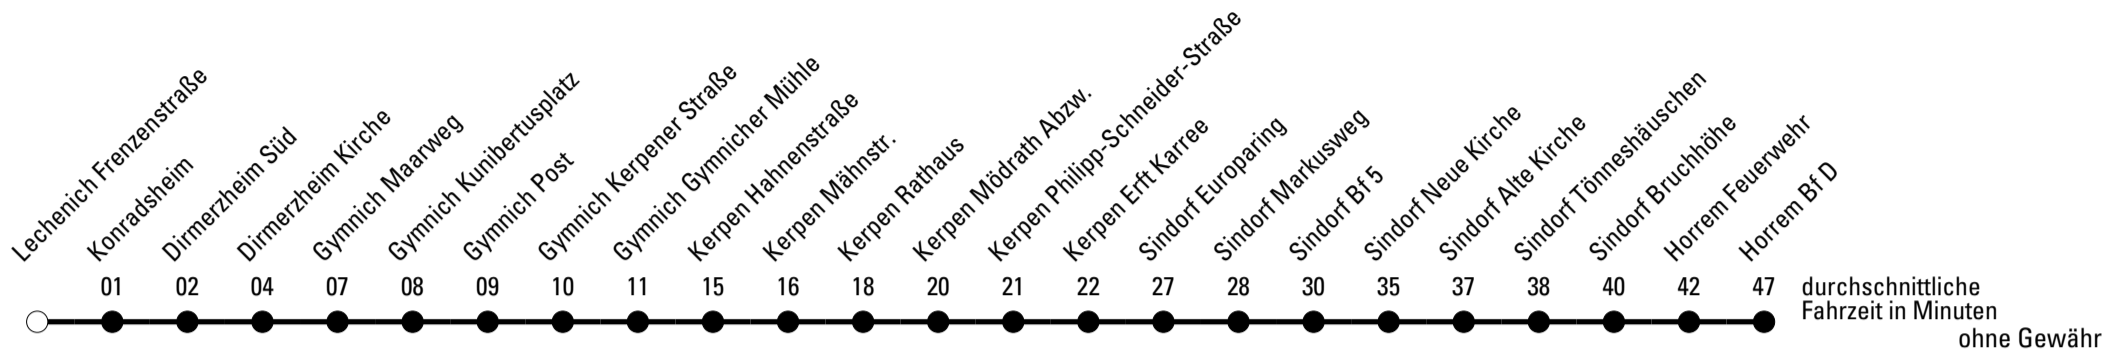

🕒	Montag - Freitag	Samstag	Sonn- und Feiertag	🕒
6	36 52^{S*}_a	--	--	6
7	06^b 22^{S*}_c 27^{S*}_c 36	--	--	7
8	06^b 36	05	--	8
9	06^{S*}_c 06^{F*}_b 36	05	05	9
10	36	05	--	10
11	36	05	05	11
12	36	05	--	12
13	36	05	05	13
14	36	05	--	14
15	36	05	05	15
16	36	05	--	16
17	06^b 36	05	05	17
18	06^b 36	05	--	18
19	06^b 36	05	05	19
20	36	05	58	20
21	16^b 56	15^b 58	--	21
22	56	58	58	22

Die Linie verkehrt am 24. und 31.12. und Rosenmontag laut besonderer Bekanntmachung!

F = nur an Ferientagen
a = bis Kerpen Hahnenstraße
c = bis Kerpen Europagymnasium

S = nur an Schultagen
b = bis Gymnich Balkhausener Straße

* = Diese Fahrt ist auf die Belange des Schülerverkehrs ausgerichtet. Änderungen sind möglich.

REVG Rhein-Erft-Verkehrsgesellschaft mbH
FahrgastCenter Frechen, Hauptstraße 124-126, 50226 Frechen
FON 02237-6969-10 - WEB www.revg.de
MAIL fahrgastcenter@revg.de

Abfahrten auf Ihr Handy:
Einfach QR-Code abfotografieren
und Fahrplan anzeigen lassen.

Die Schlaue Nummer 0 180 6 50 40 30
(Festnetz 20ct/Anruf, Mobil max. 60ct/Anruf)