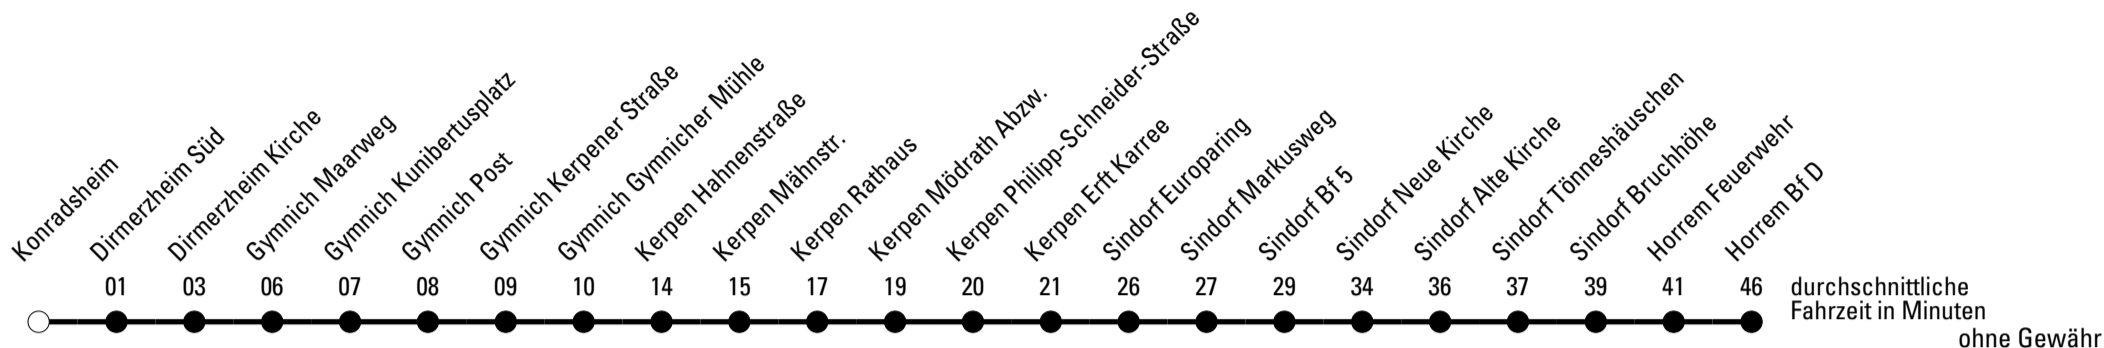

🕒	Montag - Freitag	Samstag	Sonn- und Feiertag	🕒
6	37 53^{S*}_a	--	--	6
7	07^b 23^{S*}_c 28^{S*}_c 37	--	--	7
8	07^b 37	06	--	8
9	07^{S*}_c 07^{F*}_b 37	06	06	9
10	37	06	--	10
11	37	06	06	11
12	37	06	--	12
13	37	06	06	13
14	37	06	--	14
15	37	06	06	15
16	37	06	--	16
17	07^b 37	06	06	17
18	07^b 37	06	--	18
19	07^b 37	06	06	19
20	37	06	59	20
21	17^b 57	16^b 59	--	21
22	57	59	59	22

Die Linie verkehrt am 24. und 31.12. und Rosenmontag laut besonderer Bekanntmachung!

F = nur an Ferientagen
a = bis Kerpen Hahnenstraße
c = bis Kerpen Europagymnasium

S = nur an Schultagen
b = bis Gymnich Balkhausener Straße

★ = Diese Fahrt ist auf die Belange des Schülerverkehrs ausgerichtet. Änderungen sind möglich.

REVG Rhein-Erft-Verkehrsgesellschaft mbH
FahrgastCenter Frechen, Hauptstraße 124-126, 50226 Frechen
FON 02237-6969-10 - WEB www.revfg.de
MAIL fahrgastcenter@revfg.de

Abfahrten auf Ihr Handy:
Einfach QR-Code abfotografieren und Fahrplan anzeigen lassen.

Die Schlaue Nummer 0 180 6 50 40 30
(Festnetz 20ct/Anruf, Mobil max. 60ct/Anruf)