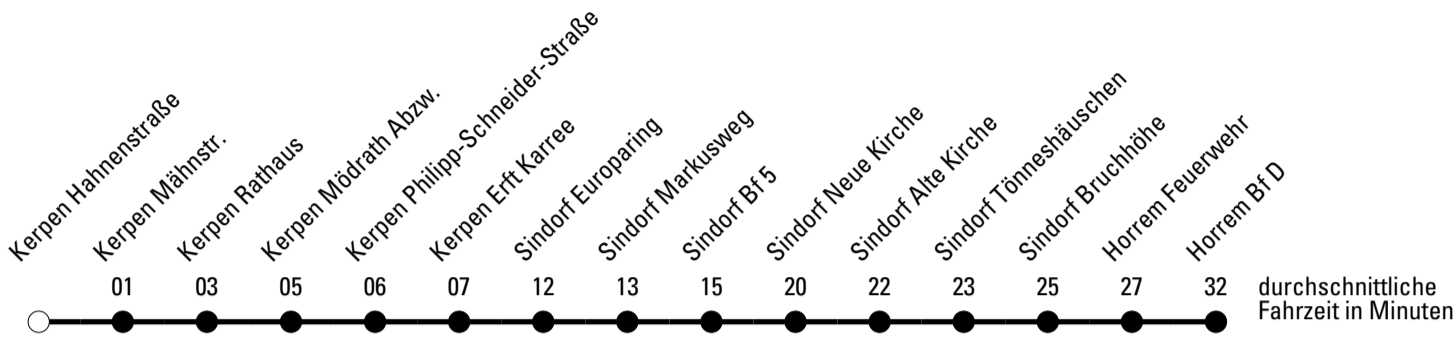

Die Schlaue Nummer 0 180 6 50 40 30
 (Festnetz 20ct/Anruf, Mobil max. 60ct/Anruf)

Abfahrtshaltestelle: Kerpen Hahnenstraße

Gültig ab 01.01.2019

ohne Gewähr

🕒	Montag - Freitag	Samstag	Sonn- und Feiertag	🕒
6	51	--	--	6
7	37 ^{S*} _a 42 ^{S*} _a 46 ^{S*} _a 51	--	--	7
8	51	20	--	8
9	21 ^{S*} _a 51	20	20	9
10	51	20	--	10
11	51	20	20	11
12	51	20	--	12
13	51	20	20	13
14	51	20	--	14
15	51	20	20	15
16	51	20	--	16
17	51	20	20	17
18	51	20	--	18
19	51	20	20	19
20	51	20	--	20
21	--	--	13	21
22	11	13	--	22
23	11	13	13	23