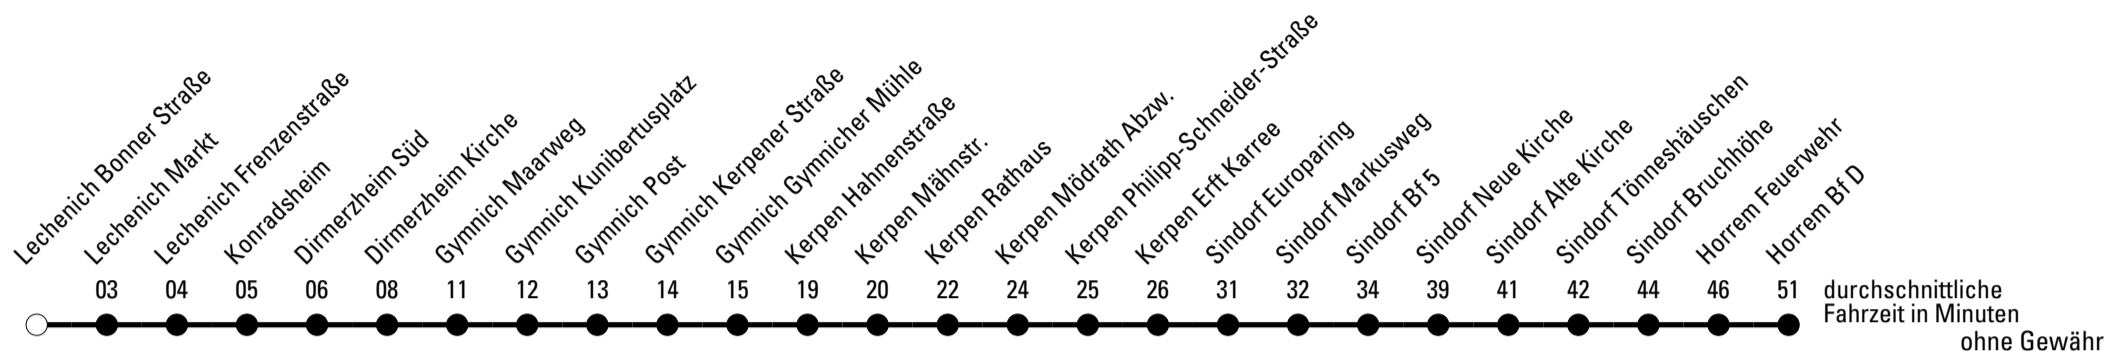

920

BUS

Richtung Horrem

AbfahrtsHaltestelle: Lechenich Bonner Straße

Gültig ab 01.01.2019

🕒	Montag - Freitag	Samstag	Sonn- und Feiertag	🕒
6	32	--	--	6
7	02^a 18^{S*} 32	--	--	7
8	02^a 32	01	--	8
9	02^{S*} 02^{F^a} 32	01	01	9
10	32	01	--	10
11	32	01	01	11
12	32	01	--	12
13	32	01	01	13
14	32	01	--	14
15	32	01	01	15
16	32	01	--	16
17	02^a 32	01	01	17
18	02^a 32	01	--	18
19	02^a 32	01	01	19
20	32	01	54	20
21	12^a 52	11^a 54	--	21
22	52	54	54	22

Die Linie verkehrt am 24. und 31.12. und Rosenmontag laut besonderer Bekanntmachung!

F = nur an Ferientagen

S = nur an Schultagen

★ = Diese Fahrt ist auf die Belange des Schülerverkehrs ausgerichtet. Änderungen sind möglich.

a = bis Gymnich Balkhausener Straße

b = bis Kerpen Europagymnasium

REVG Rhein-Erft-Verkehrsgesellschaft mbH
FahrgastCenter Frechen, Hauptstraße 124-126, 50226 Frechen
FON 02237-6969-10 - WEB www.revfg.de
MAIL fahrgastcenter@revfg.de

Abfahrten auf Ihr Handy:
Einfach QR-Code abfotografieren
und Fahrplan anzeigen lassen.

Die Schlaue Nummer 0 180 6 50 40 30
(Festnetz 20ct/Anruf, Mobil max. 60ct/Anruf)