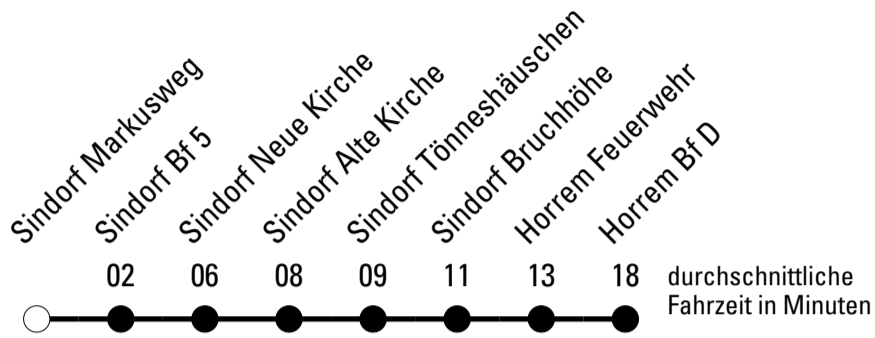

Abfahrtshaltestelle: Sindorf Markusweg

Gültig ab 01.01.2019

🕒	Montag - Freitag	Samstag	Sonn- und Feiertag	🕒
5	26 46	--	--	5
6	06	32	--	6
7	04	32	32	7
8	04	33	32	8
9	04	33	33	9
10	04	33	--	10
11	04	33	33	11
12	04	33	--	12
13	04	33	33	13
14	04	33	--	14
15	04	33	33	15
16	04	33	--	16
17	04	33	33	17
18	04	33	--	18
19	04	33	33	19
20	04	33	--	20
21	04	--	26	21
22	24	26	--	22
23	24	26	26	23

ohne Gewähr

Die Linie verkehrt am 24. und 31.12. und Rosenmontag laut besonderer Bekanntmachung!

REVG Rhein-Erft-Verkehrsgesellschaft mbH
FahrgastCenter Frechen, Hauptstraße 124-126, 50226 Frechen
FON 02237-6969-10 - WEB www.revg.de
MAIL fahrgastcenter@revg.de

Abfahrten auf Ihr Handy:
Einfach QR-Code abfotografieren
und Fahrplan anzeigen lassen.

Die Schlaue Nummer 0 180 6 50 40 30
(Festnetz 20ct/Anruf, Mobil max. 60ct/Anruf)