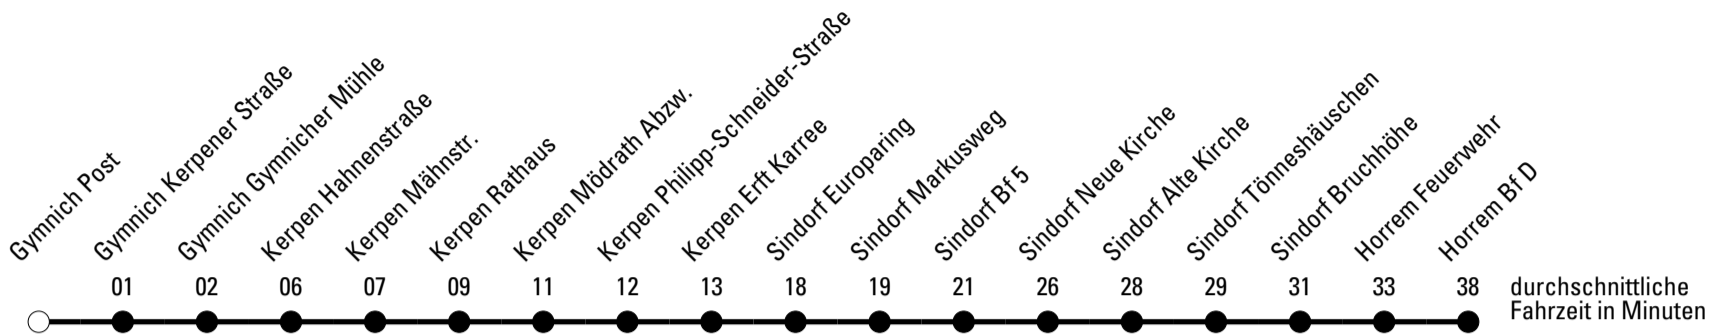

ohne Gewähr

🕒	Montag - Freitag	Samstag	Sonn- und Feiertag	🕒
6	45	--	--	6
7	01^{S*}_a 15^b 31^{S*}_c 36^{S*}_c 40^{S*}_c 45	--	--	7
8	15^b 45	14	--	8
9	15^{S*}_c 15^{Fb} 45	14	14	9
10	45	14	--	10
11	45	14	14	11
12	45	14	--	12
13	45	14	14	13
14	45	14	--	14
15	45	14	14	15
16	45	14	--	16
17	15^b 45	14	14	17
18	15^b 45	14	--	18
19	15^b 45	14	14	19
20	45	14	--	20
21	25^b	24^b	07	21
22	05	07	--	22
23	05	07	07	23

Die Linie verkehrt am 24. und 31.12. und Rosenmontag laut besonderer Bekanntmachung!

F = nur an Ferientagen
a = bis Kerpen Hahnenstraße
c = bis Kerpen Europagymnasium

S = nur an Schultagen
b = bis Gymnich Balkhausener Straße

★ = Diese Fahrt ist auf die Belange des Schülerverkehrs ausgerichtet. Änderungen sind möglich.

REVG Rhein-Erft-Verkehrsgesellschaft mbH
FahrgastCenter Frechen, Hauptstraße 124-126, 50226 Frechen
FON 02237-6969-10 - WEB www.revg.de
MAIL fahrgastcenter@revg.de

Abfahrten auf Ihr Handy:
Einfach QR-Code abfotografieren und Fahrplan anzeigen lassen.

Die Schlaue Nummer 0 180 6 50 40 30
(Festnetz 20ct/Anruf, Mobil max. 60ct/Anruf)