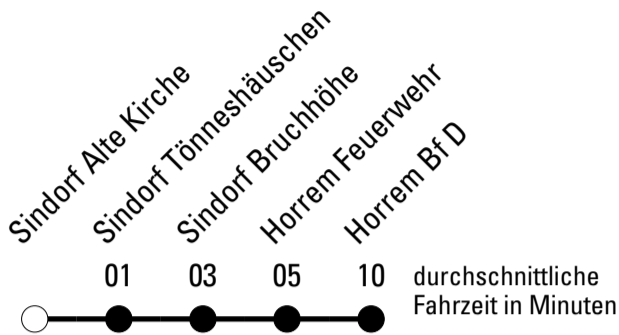

Abfahrtshaltestelle: **Sindorf Alte Kirche**

Gültig ab 01.01.2019

	Montag - Freitag	Samstag	Sonn- und Feiertag	
🕒				🕒
5	33 53	--	--	5
6	13	38	--	6
7	13	38	38	7
8	13	40	38	8
9	13	40	40	9
10	13	40	--	10
11	13	40	40	11
12	13	40	--	12
13	13	40	40	13
14	13	40	--	14
15	13	40	40	15
16	13	40	--	16
17	13	40	40	17
18	13	40	--	18
19	13	40	40	19
20	13	40	--	20
21	13	--	33	21
22	33	33	--	22
23	33	33	33	23

ohne Gewähr

Die Linie verkehrt am 24. und 31.12. und Rosenmontag laut besonderer Bekanntmachung!

REVG Rhein-Erft-Verkehrsgesellschaft mbH
FahrgastCenter Frechen, Hauptstraße 124-126, 50226 Frechen
FON 02237-6969-10 - WEB www.revg.de
MAIL fahrgastcenter@revg.de

Abfahrten auf Ihr Handy:
Einfach QR-Code abfotografieren
und Fahrplan anzeigen lassen.

Die Schlaue Nummer 0 180 6 50 40 30
(Festnetz 20ct/Anruf, Mobil max. 60ct/Anruf)