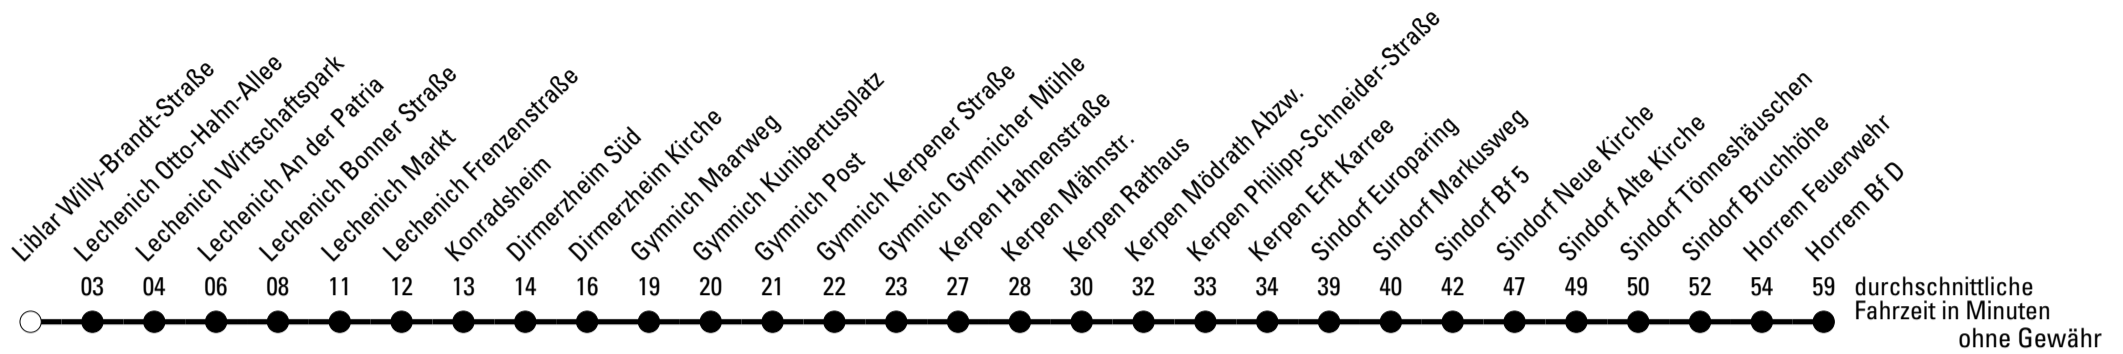

🕒	Montag - Freitag	Samstag	Sonn- und Feiertag	🕒
6	24 54^a	--	--	6
7	10^{S*} 24 54^a	53	--	7
8	24 54^{S*} 54^{F a}	53	53	8
9	24	53	--	9
10	24	53	53	10
11	24	53	--	11
12	24	53	53	12
13	24	53	--	13
14	24	53	53	14
15	24	53	--	15
16	24 54^a	53	53	16
17	24 54^a	53	--	17
18	24 54^a	53	53	18
19	24	53	--	19
20	24	--	46	20
21	04^a 44	03^a 46	--	21
22	44	46	46	22

Die Linie verkehrt am 24. und 31.12. und Rosenmontag laut besonderer Bekanntmachung!

F = nur an Ferientagen

S = nur an Schultagen

★ = Diese Fahrt ist auf die Belange des Schülerverkehrs ausgerichtet. Änderungen sind möglich.

a = bis Gymnich Balkhausener Straße

b = bis Kerpen Europagymnasium

REVG Rhein-Erft-Verkehrsgesellschaft mbH
FahrgastCenter Frechen, Hauptstraße 124-126, 50226 Frechen
FON 02237-6969-10 - WEB www.revvg.de
MAIL fahrgastcenter@revvg.de

Abfahrten auf Ihr Handy:
Einfach QR-Code abfotografieren
und Fahrplan anzeigen lassen.

Die Schlaue Nummer 0 180 6 50 40 30
(Festnetz 20ct/Anruf, Mobil max. 60ct/Anruf)