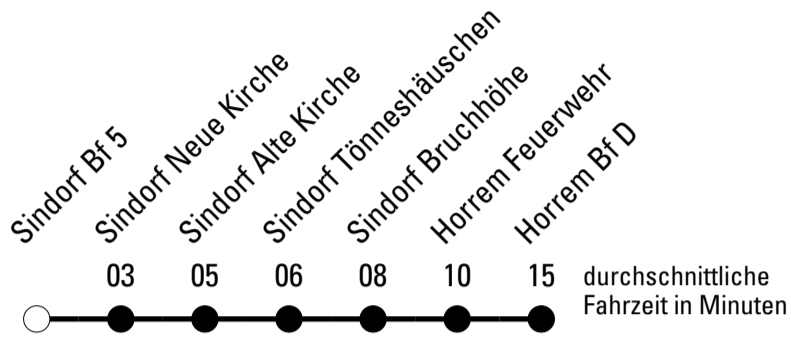

Abfahrtshaltestelle: Sindorf Bf 5

Gültig ab 01.01.2019

🕒	Montag - Freitag	Samstag	Sonn- und Feiertag	🕒
5	28 48	--	--	5
6	08	34	--	6
7	08	34	34	7
8	08	35	34	8
9	08	35	35	9
10	08	35	--	10
11	08	35	35	11
12	08	35	--	12
13	08	35	35	13
14	08	35	--	14
15	08	35	35	15
16	08	35	--	16
17	08	35	35	17
18	08	35	--	18
19	08	35	35	19
20	08	35	--	20
21	08	--	28	21
22	28	28	--	22
23	28	28	28	23

ohne Gewähr

Die Linie verkehrt am 24. und 31.12. und Rosenmontag laut besonderer Bekanntmachung!

REVG Rhein-Erft-Verkehrsgesellschaft mbH
FahrgastCenter Frechen, Hauptstraße 124-126, 50226 Frechen
FON 02237-6969-10 - WEB www.revg.de
MAIL fahrgastcenter@revg.de

Abfahrten auf Ihr Handy:
Einfach QR-Code abfotografieren
und Fahrplan anzeigen lassen.

Die Schlaue Nummer 0 180 6 50 40 30
(Festnetz 20ct/Anruf, Mobil max. 60ct/Anruf)