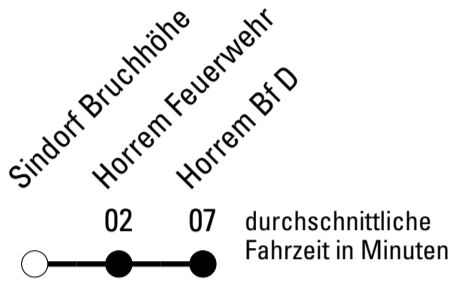

Montag - Freitag		Samstag	Sonn- und Feiertag	
🕒					🕒
5	36	56	--	--	5
6	16		41	--	6
7	16		41	41	7
8	16		43	41	8
9	16		43	43	9
10	16		43	--	10
11	16		43	43	11
12	16		43	--	12
13	16		43	43	13
14	16		43	--	14
15	16		43	43	15
16	16		43	--	16
17	16		43	43	17
18	16		43	--	18
19	16		43	43	19
20	16		43	--	20
21	16		--	36	21
22	36		36	--	22
23	36		36	36	23

Die Linie verkehrt am 24. und 31.12. und Rosenmontag laut besonderer Bekanntmachung!

REVG Rhein-Erft-Verkehrsgesellschaft mbH
FahrgastCenter Frechen, Hauptstraße 124-126, 50226 Frechen
FON 02237-6969-10 - WEB www.revg.de
MAIL fahrgastcenter@revg.de

Abfahrten auf Ihr Handy:
Einfach QR-Code abfotografieren
und Fahrplan anzeigen lassen.

Die Schlaue Nummer 0 180 6 50 40 30
(Festnetz 20ct/Anruf, Mobil max. 60ct/Anruf)