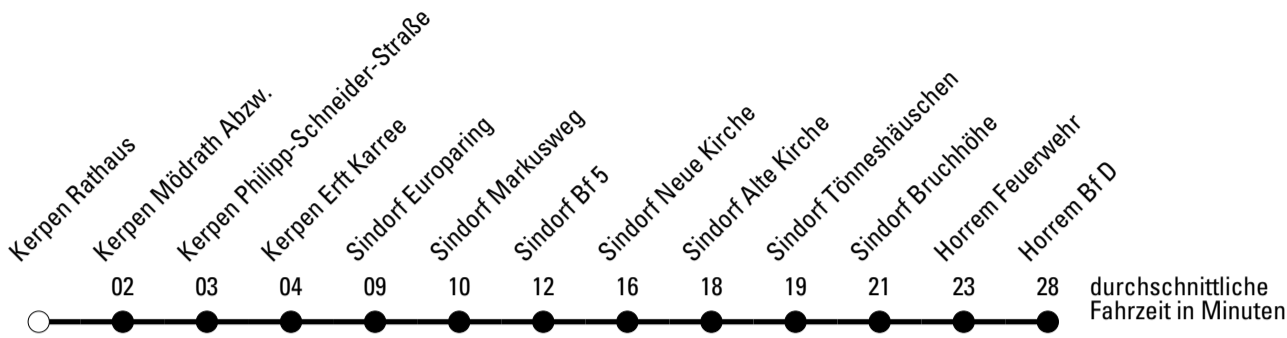

🕒	Montag - Freitag	Samstag	Sonn- und Feiertag	🕒
5	16 36 56	--	--	5
6	54	23	--	6
7	40^{S*}_a 45^{S*}_a 49^{S*}_a 54	23	23	7
8	54	23	23	8
9	24^{S*}_a 54	23	23	9
10	54	23	--	10
11	54	23	23	11
12	54	23	--	12
13	54	23	23	13
14	54	23	--	14
15	54	23	23	15
16	54	23	--	16
17	54	23	23	17
18	54	23	--	18
19	54	23	23	19
20	54	23	--	20
21	--	--	16	21
22	14	16	--	22
23	14	16	16	23

Die Linie verkehrt am 24. und 31.12. und Rosenmontag laut besonderer Bekanntmachung!

S = nur an Schultagen

* = Diese Fahrt ist auf die Belange des Schülerverkehrs ausgerichtet.
Änderungen sind möglich.

a = bis Kerpen Europagymnasium

REVG Rhein-Erft-Verkehrsgesellschaft mbH
FahrgastCenter Frechen, Hauptstraße 124-126, 50226 Frechen
FON 02237-6969-10 - WEB www.rev.de
MAIL fahrgastcenter@rev.de

Abfahrten auf Ihr Handy:
Einfach QR-Code abfotografieren und Fahrplan anzeigen lassen.

Die Schlaue Nummer 0 180 6 50 40 30
(Festnetz 20ct/Anruf, Mobil max. 60ct/Anruf)