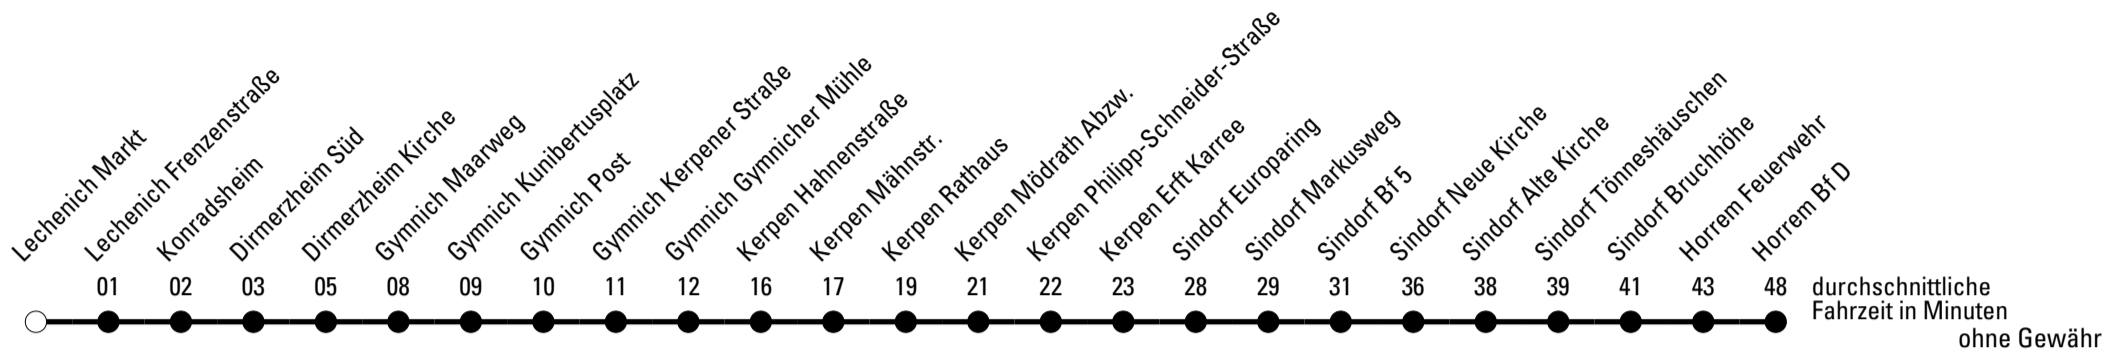

durchschnittliche Fahrzeit in Minuten ohne Gewähr

🕒	Montag - Freitag	Samstag	Sonn- und Feiertag	🕒
6	35 51^{S*}_a	--	--	6
7	05^b 21^{S*}_c 26^{S*}_c 35	--	--	7
8	05^b 35	04	--	8
9	05^{S*}_c 05^F_b 35	04	04	9
10	35	04	--	10
11	35	04	04	11
12	35	04	--	12
13	35	04	04	13
14	35	04	--	14
15	35	04	04	15
16	35	04	--	16
17	05^b 35	04	04	17
18	05^b 35	04	--	18
19	05^b 35	04	04	19
20	35	04	57	20
21	15^b 55	14^b 57	--	21
22	55	57	57	22

Die Linie verkehrt am 24. und 31.12. und Rosenmontag laut besonderer Bekanntmachung!

F = nur an Ferientagen
a = bis Kerpen Hahnenstraße
c = bis Kerpen Europagymnasium

S = nur an Schultagen
b = bis Gymnich Balkhausener Straße

★ = Diese Fahrt ist auf die Belange des Schülerverkehrs ausgerichtet. Änderungen sind möglich.

REVG Rhein-Erft-Verkehrsgesellschaft mbH
FahrgastCenter Frechen, Hauptstraße 124-126, 50226 Frechen
FON 02237-6969-10 - WEB www.revvg.de
MAIL fahrgastcenter@revvg.de

Abfahrten auf Ihr Handy:
Einfach QR-Code abfotografieren
und Fahrplan anzeigen lassen.

Die Schlaue Nummer 0 180 6 50 40 30
(Festnetz 20ct/Anruf, Mobil max. 60ct/Anruf)