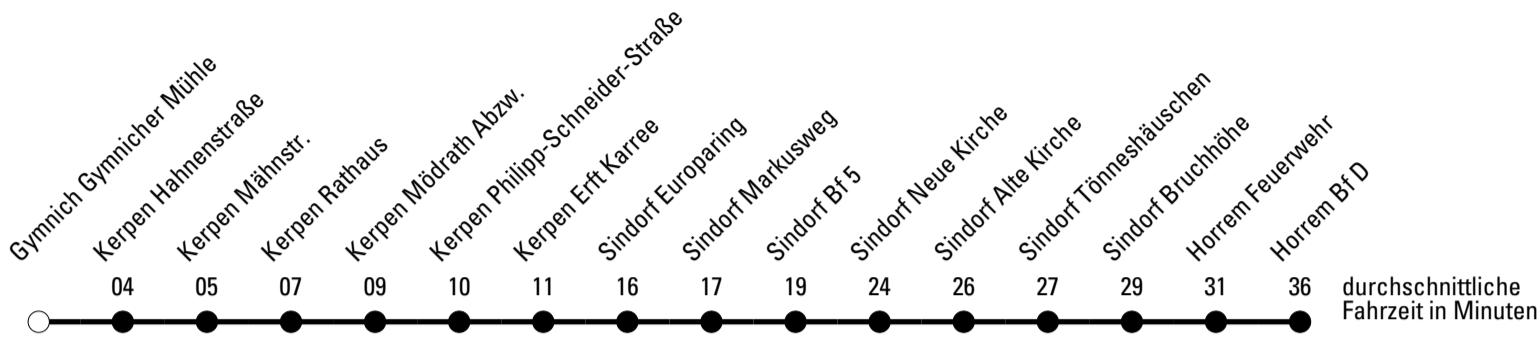

Die Schlaue Nummer 0 180 6 50 40 30
 (Festnetz 20ct/Anruf, Mobil max. 60ct/Anruf)

Abfahrtshaltestelle: **Gymnich Gymnicher Mühle**

Gültig ab 01.01.2019

ohne Gewähr

🕒	Montag - Freitag	Samstag	Sonn- und Feiertag	🕒
6	47	--	--	6
7	03 ^{S*} _a 33 ^{S*} _b 38 ^{S*} _b 42 ^{S*} _b 47	--	--	7
8	47	16	--	8
9	17 ^{S*} _b 47	16	16	9
10	47	16	--	10
11	47	16	16	11
12	47	16	--	12
13	47	16	16	13
14	47	16	--	14
15	47	16	16	15
16	47	16	--	16
17	47	16	16	17
18	47	16	--	18
19	47	16	16	19
20	47	16	--	20
21	--	--	09	21
22	07	09	--	22
23	07	09	09	23