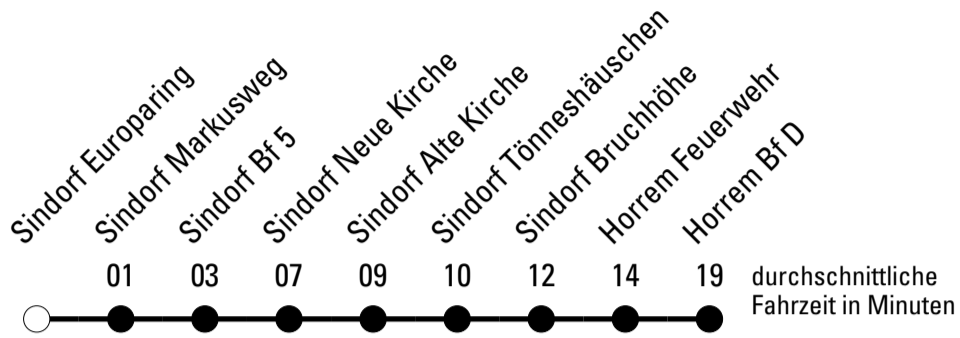

Abfahrtshaltestelle: **Sindorf Europaring**

Gültig ab 01.01.2019

🕒	Montag - Freitag	Samstag	Sonn- und Feiertag	🕒
5	25 45	--	--	5
6	05	31	--	6
7	03	31	31	7
8	03	32	31	8
9	03	32	32	9
10	03	32	--	10
11	03	32	32	11
12	03	32	--	12
13	03	32	32	13
14	03	32	--	14
15	03	32	32	15
16	03	32	--	16
17	03	32	32	17
18	03	32	--	18
19	03	32	32	19
20	03	32	--	20
21	03	--	25	21
22	23	25	--	22
23	23	25	25	23

ohne Gewähr

Die Linie verkehrt am 24. und 31.12. und Rosenmontag laut besonderer Bekanntmachung!

REVG Rhein-Erft-Verkehrsgesellschaft mbH
FahrgastCenter Frechen, Hauptstraße 124-126, 50226 Frechen
FON 02237-6969-10 - WEB www.revg.de
MAIL fahrgastcenter@revg.de

Abfahrten auf Ihr Handy:
Einfach QR-Code abfotografieren
und Fahrplan anzeigen lassen.

Die Schlaue Nummer 0 180 6 50 40 30
(Festnetz 20ct/Anruf, Mobil max. 60ct/Anruf)