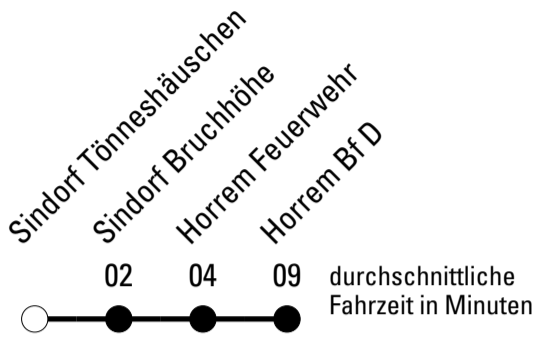

🕒	Montag - Freitag	Samstag	Sonn- und Feiertag	🕒
5	34 54	--	--	5
6	14	39	--	6
7	14	39	39	7
8	14	41	39	8
9	14	41	41	9
10	14	41	--	10
11	14	41	41	11
12	14	41	--	12
13	14	41	41	13
14	14	41	--	14
15	14	41	41	15
16	14	41	--	16
17	14	41	41	17
18	14	41	--	18
19	14	41	41	19
20	14	41	--	20
21	14	--	34	21
22	34	34	--	22
23	34	34	34	23

Die Linie verkehrt am 24. und 31.12. und Rosenmontag laut besonderer Bekanntmachung!

REVG Rhein-Erft-Verkehrsgesellschaft mbH
FahrgastCenter Frechen, Hauptstraße 124-126, 50226 Frechen
FON 02237-6969-10 - WEB www.revg.de
MAIL fahrgastcenter@revg.de

Abfahrten auf Ihr Handy:
Einfach QR-Code abfotografieren
und Fahrplan anzeigen lassen.

Die Schlaue Nummer 0 180 6 50 40 30
(Festnetz 20ct/Anruf, Mobil max. 60ct/Anruf)