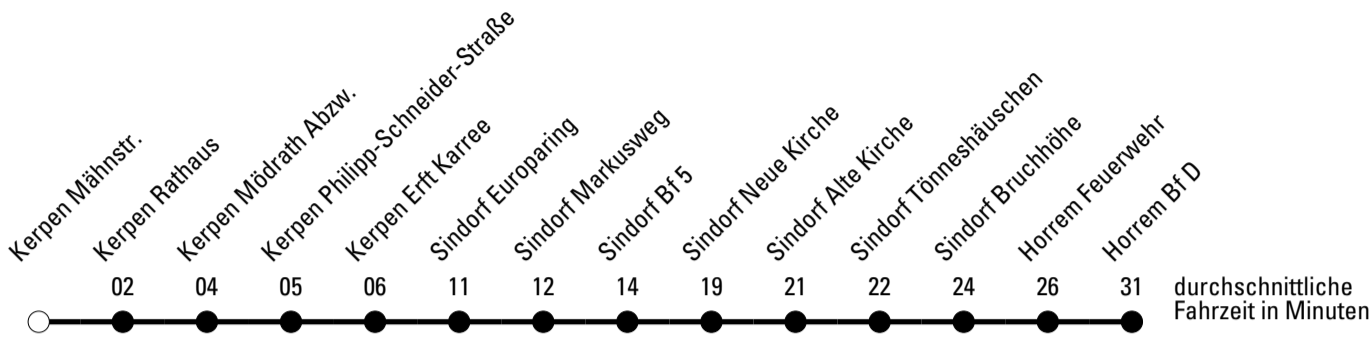

Die Schlaue Nummer 0 180 6 50 40 30
 (Festnetz 20ct/Anruf, Mobil max. 60ct/Anruf)

Abfahrtshaltestelle: Kerpen Mähustr.

Gültig ab 01.01.2019

🕒	Montag - Freitag	Samstag	Sonn- und Feiertag	🕒
6	52	--	--	6
7	38 ^{S*} _a 43 ^{S*} _a 47 ^{S*} _a 52	--	--	7
8	52	21	--	8
9	22 ^{S*} _a 52	21	21	9
10	52	21	--	10
11	52	21	21	11
12	52	21	--	12
13	52	21	21	13
14	52	21	--	14
15	52	21	21	15
16	52	21	--	16
17	52	21	21	17
18	52	21	--	18
19	52	21	21	19
20	52	21	--	20
21	--	--	14	21
22	12	14	--	22
23	12	14	14	23