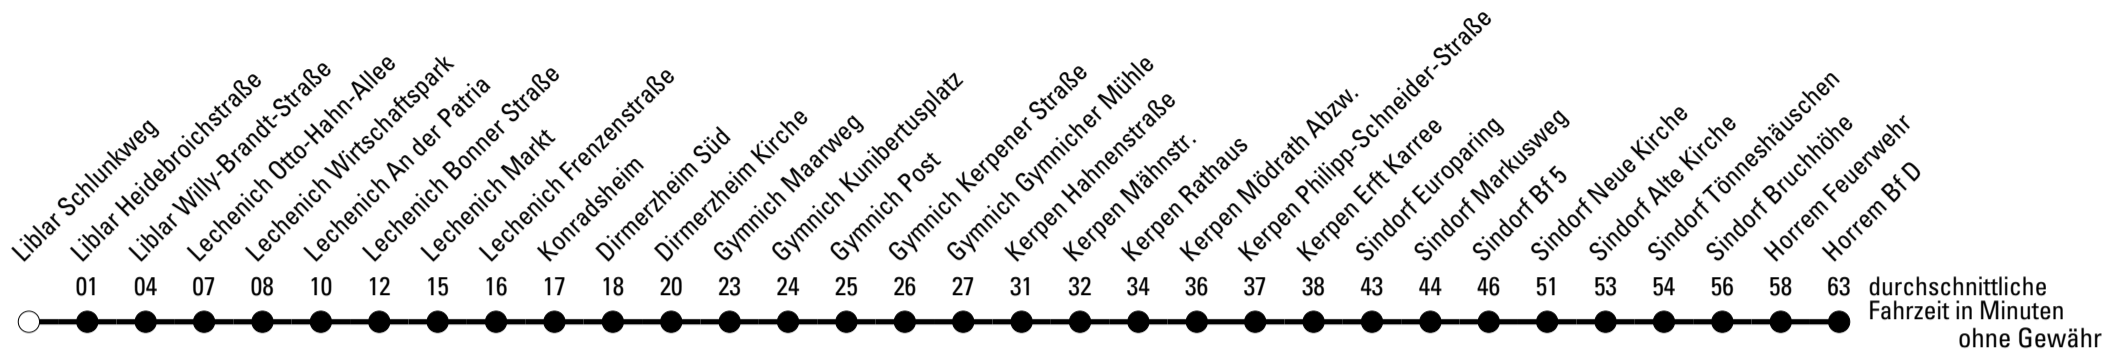

Die Linie verkehrt am 24. und 31.12. und Rosenmontag laut besonderer Bekanntmachung!

F = nur an Ferientagen

S = nur an Schultagen

★ = Diese Fahrt ist auf die Belange des Schülerverkehrs ausgerichtet. Änderungen sind möglich.

a = bis Gymnich Balkhausener Straße

b = bis Kerpen Europagymnasium

REVG Rhein-Erft-Verkehrsgesellschaft mbH
 FahrgastCenter Frechen, Hauptstraße 124-126, 50226 Frechen
 FON 02237-6969-10 - WEB www.revfg.de
 MAIL fahrgastcenter@revfg.de

Abfahrten auf Ihr Handy:
 Einfach QR-Code abfotografieren
 und Fahrplan anzeigen lassen.

Die Schlaue Nummer 0 180 6 50 40 30
 (Festnetz 20ct/Anruf, Mobil max. 60ct/Anruf)

🕒	Montag - Freitag	Samstag	Sonn- und Feiertag	🕒
6	20 50 ^a	--	--	6
7	06 ^{S*} 20 50 ^a	49	--	7
8	20 50 ^{S*} 50 ^{F a}	49	49	8
9	20	49	--	9
10	20	49	49	10
11	20	49	--	11
12	20	49	49	12
13	20	49	--	13
14	20	49	49	14
15	20	49	--	15
16	20 50 ^a	49	49	16
17	20 50 ^a	49	--	17
18	20 50 ^a	49	49	18
19	20	49	--	19
20	20	59 ^a	42	20
21	00 ^a 40	42	--	21
22	40	42	42	22