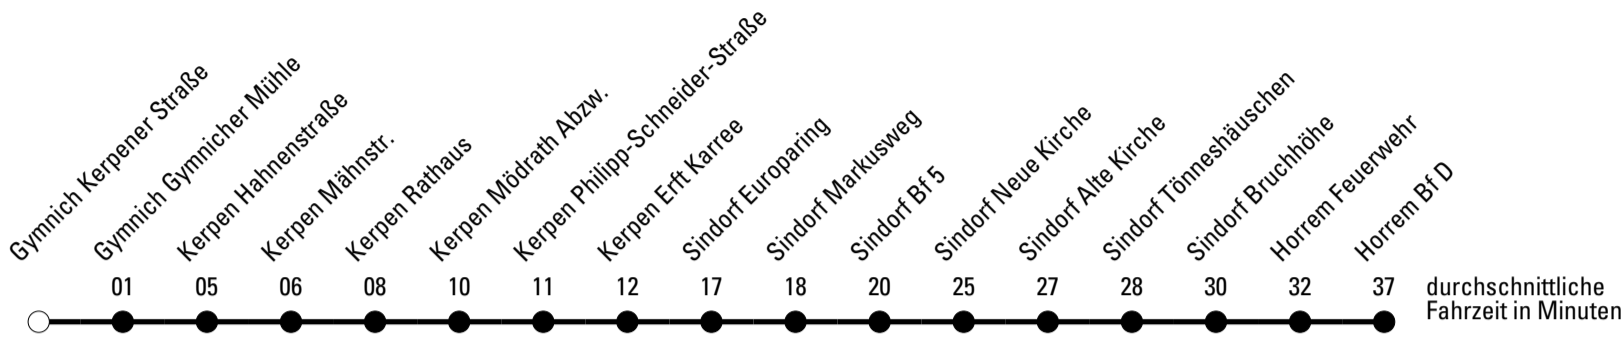

Die Linie verkehrt am 24. und 31.12. und Rosenmontag laut besonderer Bekanntmachung!

F = nur an Ferientagen

Abfahrtshaltestelle: **Gymnich Kerpener Straße**

Gültig ab 01.01.2019

ohne Gewähr

🕒	Montag - Freitag	Samstag	Sonn- und Feiertag	🕒
6	46	--	--	6
7	02 ^{S*} _a 32 ^{S*} _b 37 ^{S*} _b 41 ^{S*} _b 46	--	--	7
8	46	15	--	8
9	16 ^{S*} _b 46	15	15	9
10	46	15	--	10
11	46	15	15	11
12	46	15	--	12
13	46	15	15	13
14	46	15	--	14
15	46	15	15	15
16	46	15	--	16
17	46	15	15	17
18	46	15	--	18
19	46	15	15	19
20	46	15	--	20
21	--	--	08	21
22	06	08	--	22
23	06	08	08	23