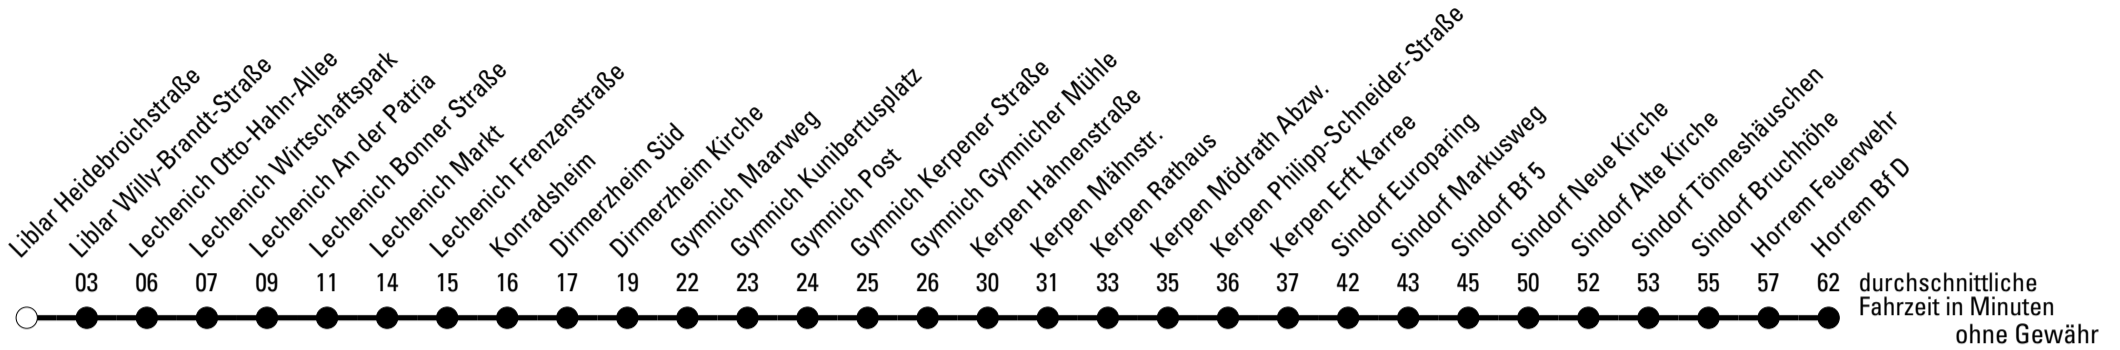

920

BUS

Richtung Horrem

Abfahrtshaltestelle: Liblar Heidebroichstraße

Gültig ab 01.01.2019

🕒	Montag - Freitag	Samstag	Sonn- und Feiertag	🕒
6	21 51^a	--	--	6
7	07^{S*} 21 51^a	50	--	7
8	21 51^{S*} 51^{F a}	50	50	8
9	21	50	--	9
10	21	50	50	10
11	21	50	--	11
12	21	50	50	12
13	21	50	--	13
14	21	50	50	14
15	21	50	--	15
16	21 51^a	50	50	16
17	21 51^a	50	--	17
18	21 51^a	50	50	18
19	21	50	--	19
20	21	--	43	20
21	01^a 41	00^a 43	--	21
22	41	43	43	22

Die Linie verkehrt am 24. und 31.12. und Rosenmontag laut besonderer Bekanntmachung!

F = nur an Ferientagen

S = nur an Schultagen

★ = Diese Fahrt ist auf die Belange des

a = bis Gymnich Balkhausener Straße

b = bis Kerpen Europagymnasium

Schülerverkehrs ausgerichtet.

Änderungen sind möglich.

REVG Rhein-Erft-Verkehrsgesellschaft mbH
FahrgastCenter Frechen, Hauptstraße 124-126, 50226 Frechen
FON 02237-6969-10 - WEB www.revfg.de
MAIL fahrgastcenter@revfg.de

Abfahrten auf Ihr Handy:
Einfach QR-Code abfotografieren
und Fahrplan anzeigen lassen.

Die Schlaue Nummer 0 180 6 50 40 30
(Festnetz 20ct/Anruf, Mobil max. 60ct/Anruf)