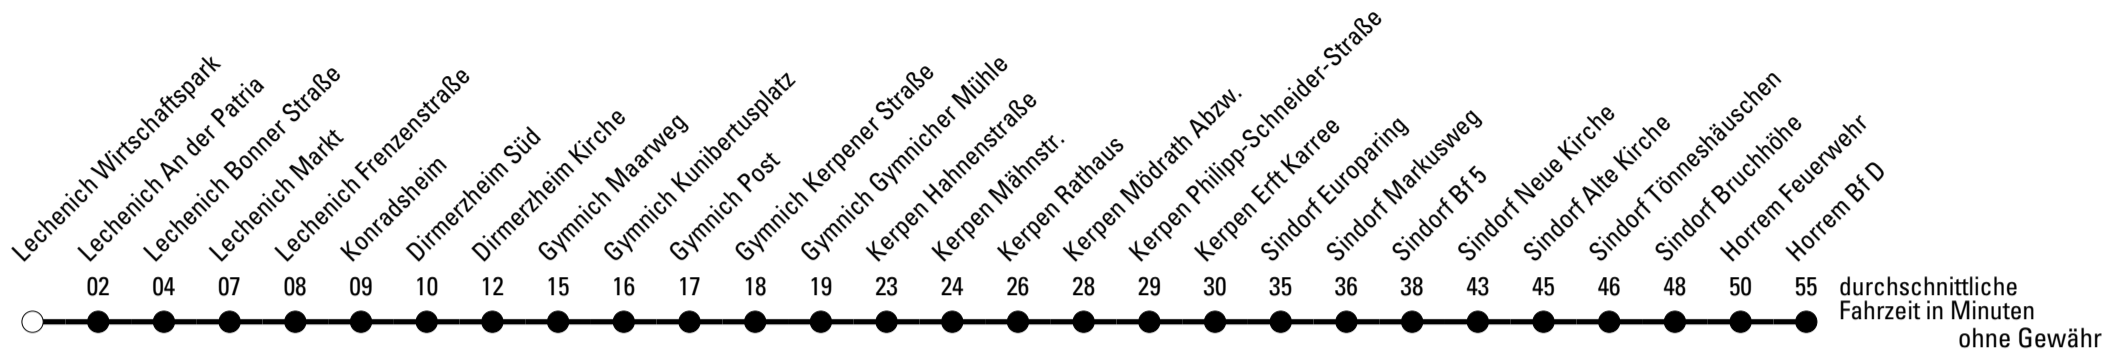

durchschnittliche Fahrzeit in Minuten ohne Gewähr

🕒	Montag - Freitag	Samstag	Sonn- und Feiertag	🕒
6	28 58^a	--	--	6
7	14^{S*} 28 58^a	57	--	7
8	28 58^{S*} 58^{F a}	57	57	8
9	28	57	--	9
10	28	57	57	10
11	28	57	--	11
12	28	57	57	12
13	28	57	--	13
14	28	57	57	14
15	28	57	--	15
16	28 58^a	57	57	16
17	28 58^a	57	--	17
18	28 58^a	57	57	18
19	28	57	--	19
20	28	--	50	20
21	08^a 48	07^a 50	--	21
22	48	50	50	22

Die Linie verkehrt am 24. und 31.12. und Rosenmontag laut besonderer Bekanntmachung!

F = nur an Ferientagen

S = nur an Schultagen

★ = Diese Fahrt ist auf die Belange des

a = bis Gymnich Balkhausener Straße

b = bis Kerpen Europagymnasium

Schülerverkehrs ausgerichtet.

Änderungen sind möglich.

REVG Rhein-Erft-Verkehrsgesellschaft mbH
FahrgastCenter Frechen, Hauptstraße 124-126, 50226 Frechen
FON 02237-6969-10 - WEB www.rev.g.de
MAIL fahrgastcenter@rev.g.de

Abfahrten auf Ihr Handy:
Einfach QR-Code abfotografieren
und Fahrplan anzeigen lassen.

Die Schlaue Nummer 0 180 6 50 40 30
(Festnetz 20ct/Anruf, Mobil max. 60ct/Anruf)