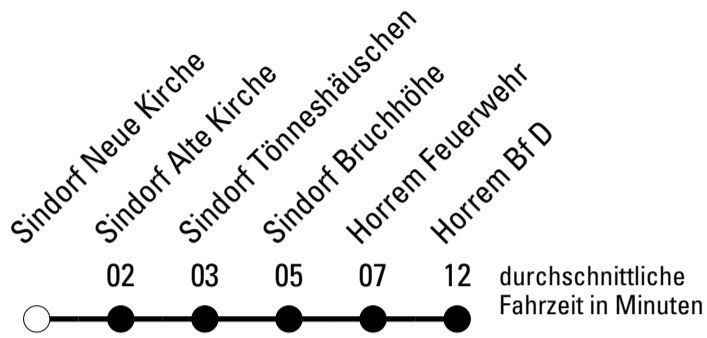

AbfahrtsHaltestelle: **Sindorf Neue Kirche**

Gültig ab 01.01.2019

🕒	Montag - Freitag	Samstag	Sonn- und Feiertag	🕒
5	31 51	--	--	5
6	11	36	--	6
7	11	36	36	7
8	11	38	36	8
9	11	38	38	9
10	11	38	--	10
11	11	38	38	11
12	11	38	--	12
13	11	38	38	13
14	11	38	--	14
15	11	38	38	15
16	11	38	--	16
17	11	38	38	17
18	11	38	--	18
19	11	38	38	19
20	11	38	--	20
21	11	--	31	21
22	31	31	--	22
23	31	31	31	23

ohne Gewähr

Die Linie verkehrt am 24. und 31.12. und Rosenmontag laut besonderer Bekanntmachung!

REVG Rhein-Erft-Verkehrsgesellschaft mbH
FahrgastCenter Frechen, Hauptstraße 124-126, 50226 Frechen
FON 02237-6969-10 - WEB www.revg.de
MAIL fahrgastcenter@revg.de

Abfahrten auf Ihr Handy:
Einfach QR-Code abfotografieren
und Fahrplan anzeigen lassen.

Die Schlaue Nummer 0 180 6 50 40 30
(Festnetz 20ct/Anruf, Mobil max. 60ct/Anruf)