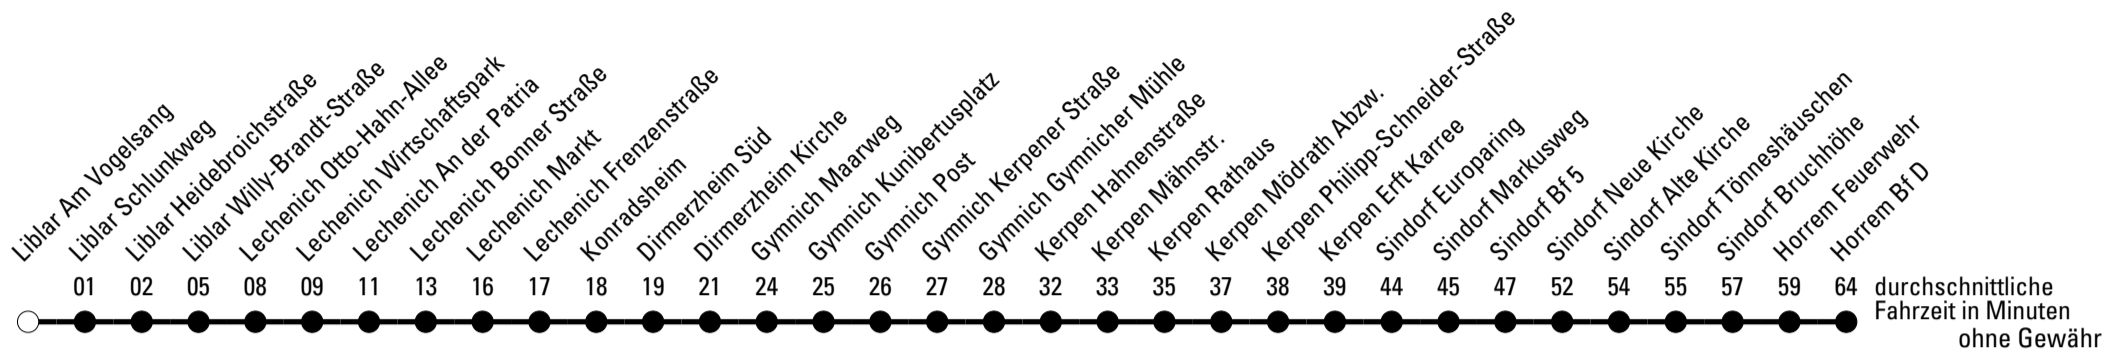

Die Linie verkehrt am 24. und 31.12. und Rosenmontag laut besonderer Bekanntmachung!

F = nur an Ferientagen

S = nur an Schultagen

★ = Diese Fahrt ist auf die Belange des

a = bis Gymnich Balkhausener Straße

b = bis Kerpen Europagymnasium

Schülerverkehrs ausgerichtet.

Änderungen sind möglich.

🕒	Montag - Freitag	Samstag	Sonn- und Feiertag	🕒
6	19 49 ^a	--	--	6
7	05 ^{S*} _b 19 49 ^a	48	--	7
8	19 49 ^{S*} _b 49 ^{F a}	48	48	8
9	19	48	--	9
10	19	48	48	10
11	19	48	--	11
12	19	48	48	12
13	19	48	--	13
14	19	48	48	14
15	19	48	--	15
16	19 49 ^a	48	48	16
17	19 49 ^a	48	--	17
18	19 49 ^a	48	48	18
19	19	48	--	19
20	19 59 ^a	58 ^a	41	20
21	39	41	--	21
22	39	41	41	22