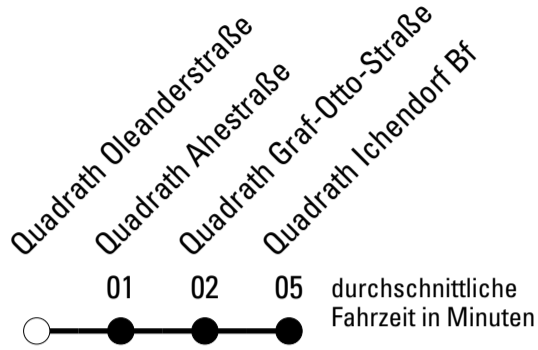

Die Schlaue Nummer 0 180 6 50 40 30
(Festnetz 20ct/Anruf, Mobil max. 60ct/Anruf)

915

Richtung **Quadrath-Ichendorf**

AbfahrtsHaltestelle: **Quadrath Oleanderstraße**

Gültig ab 01.01.2019

	Montag - Freitag	Samstag	Sonn- und Feiertag	
🕒				🕒
5	51	--	--	5
6	21 51	--	--	6
7	21 41 ^{S*} 51 ^F	56	--	7
8	51	--	--	8
9	51	56	--	9
10	--	--	--	10
11	51	56	--	11
12	--	--	--	12
13	51	56	--	13
14	--	--	--	14
15	51	56	--	15
16	--	--	--	16
17	51	56	--	17
18	--	--	--	18
19	--	--	--	19
20	--	--	--	20
21	--	--	--	21