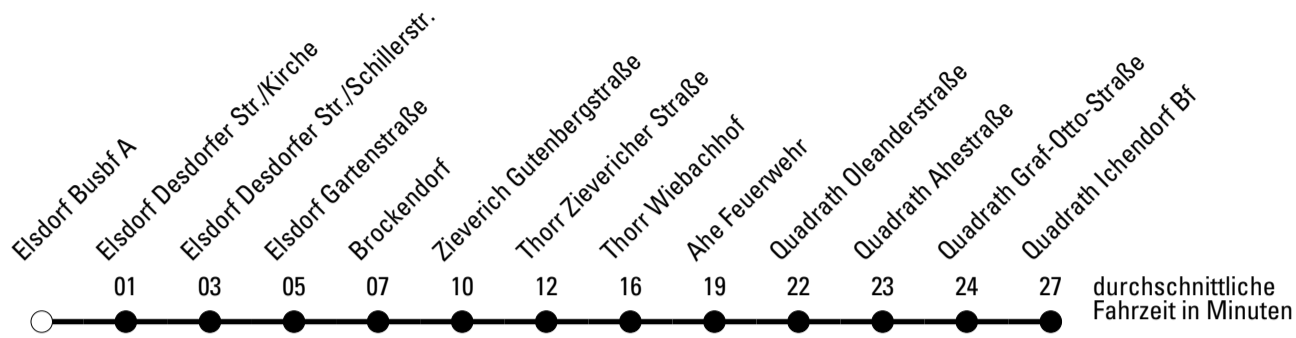

Die Schlaue Nummer 0 180 6 50 40 30
 (Festnetz 20ct/Anruf, Mobil max. 60ct/Anruf)

915

Richtung **Quadrath-Ichendorf**

Abfahrtshaltestelle: **Elsdorf Busbf A**

Gültig ab 01.01.2019

🕒	Montag - Freitag	Samstag	Sonn- und Feiertag	🕒
5	29 59	--	--	5
6	29 59	--	--	6
7	19 ^{S*} 29 ^F	34	--	7
8	29	--	--	8
9	29	34	--	9
10	--	--	--	10
11	29	34	--	11
12	--	--	--	12
13	29	34	--	13
14	--	--	--	14
15	29	34	--	15
16	--	--	--	16
17	29	34	--	17
18	--	--	--	18
19	--	--	--	19
20	--	--	--	20
21	--	--	--	21

Die Linie verkehrt am 24. und 31.12. laut besonderer Bekanntmachung und an Rosenmontag nach Ferienfahrplan!

F = nur an Ferientagen

S = nur an Schultagen

★ = Diese Fahrt ist auf die Belange des Schülerverkehrs ausgerichtet. Änderungen sind möglich.