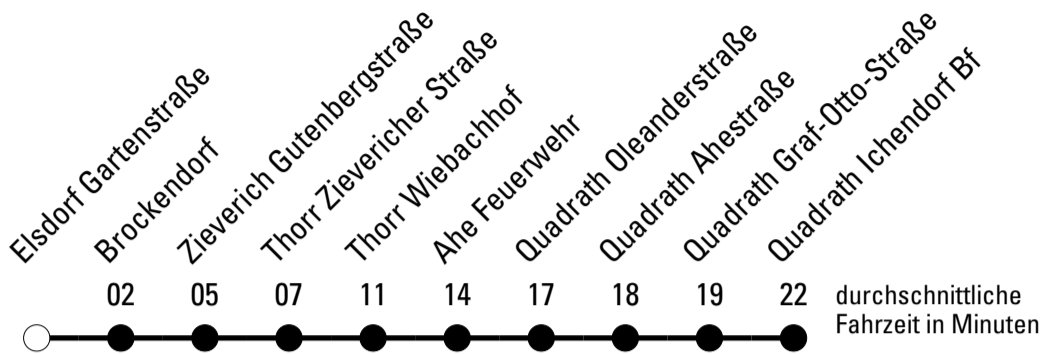

Die Schlaue Nummer 0 180 6 50 40 30
 (Festnetz 20ct/Anruf, Mobil max. 60ct/Anruf)

915

Richtung **Quadrath-Ichendorf**

Abfahrtshaltestelle: **Elsdorf Gartenstraße**

Gültig ab 01.01.2019

🕒	Montag - Freitag	Samstag	Sonn- und Feiertag	🕒
5	34	--	--	5
6	04 34	--	--	6
7	04 24 ^{S*} 34 ^F	39	--	7
8	34	--	--	8
9	34	39	--	9
10	--	--	--	10
11	34	39	--	11
12	--	--	--	12
13	34	39	--	13
14	--	--	--	14
15	34	39	--	15
16	--	--	--	16
17	34	39	--	17
18	--	--	--	18
19	--	--	--	19
20	--	--	--	20
21	--	--	--	21