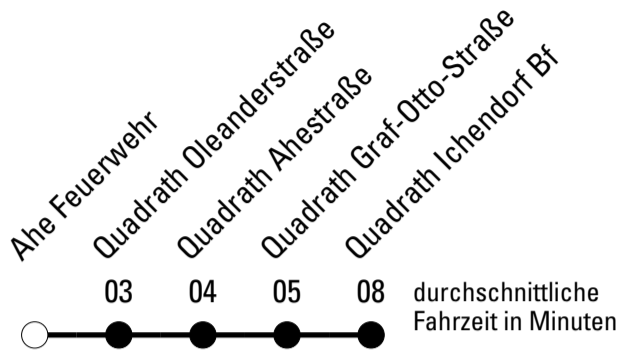

🕒	Montag - Freitag	Samstag	Sonn- und Feiertag	🕒
5	48	--	--	5
6	18 48	--	--	6
7	18 38^{S*} 48^F	53	--	7
8	48	--	--	8
9	48	53	--	9
10	--	--	--	10
11	48	53	--	11
12	--	--	--	12
13	48	53	--	13
14	--	--	--	14
15	48	53	--	15
16	--	--	--	16
17	48	53	--	17
18	--	--	--	18
19	--	--	--	19
20	--	--	--	20
21	--	--	--	21

Die Linie verkehrt am 24. und 31.12. laut besonderer Bekanntmachung und an Rosenmontag nach Ferienfahrplan!

F = nur an Ferientagen

S = nur an Schultagen

★ = Diese Fahrt ist auf die Belange des Schülerverkehrs ausgerichtet. Änderungen sind möglich.

REVG Rhein-Erft-Verkehrsgesellschaft mbH
FahrgastCenter Frechen, Hauptstraße 124-126, 50226 Frechen
FON 02237-6969-10 - WEB www.revg.de
MAIL fahrgastcenter@revg.de

Abfahrten auf Ihr Handy:
Einfach QR-Code abfotografieren
und Fahrplan anzeigen lassen.

Die Schlaue Nummer 0 180 6 50 40 30
(Festnetz 20ct/Anruf, Mobil max. 60ct/Anruf)