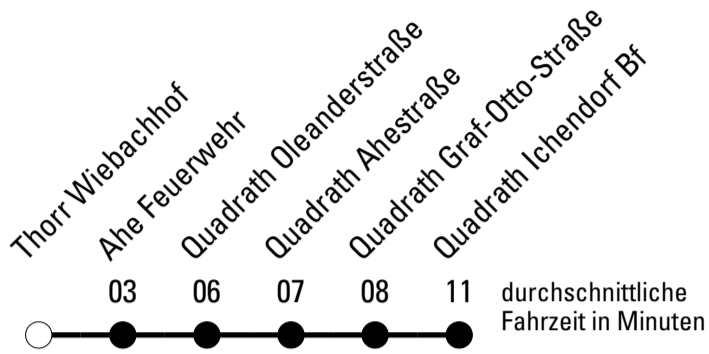

Die Schlaue Nummer 0 180 6 50 40 30
(Festnetz 20ct/Anruf, Mobil max. 60ct/Anruf)

915

Richtung **Quadrath-Ichendorf**

Abfahrtshaltestelle: **Thorr Wiebachhof**

Gültig ab 01.01.2019

	Montag - Freitag	Samstag	Sonn- und Feiertag	
🕒				🕒
5	45	--	--	5
6	15 45	--	--	6
7	15 35 ^{S*} 45 ^F	50	--	7
8	45	--	--	8
9	45	50	--	9
10	--	--	--	10
11	45	50	--	11
12	--	--	--	12
13	45	50	--	13
14	--	--	--	14
15	45	50	--	15
16	--	--	--	16
17	45	50	--	17
18	--	--	--	18
19	--	--	--	19
20	--	--	--	20
21	--	--	--	21