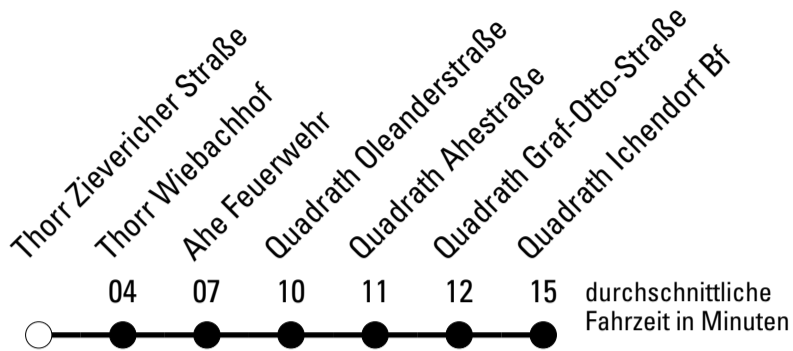

Die Schlaue Nummer 0 180 6 50 40 30
 (Festnetz 20ct/Anruf, Mobil max. 60ct/Anruf)

915

Richtung **Quadrath-Ichendorf**

Abfahrtshaltestelle: **Thorr Zievericher Straße**

Gültig ab 01.01.2019

	Montag - Freitag	Samstag	Sonn- und Feiertag	
🕒				🕒
5	41	--	--	5
6	11 41	--	--	6
7	11 31 ^{S*} 41 ^F	46	--	7
8	41	--	--	8
9	41	46	--	9
10	--	--	--	10
11	41	46	--	11
12	--	--	--	12
13	41	46	--	13
14	--	--	--	14
15	41	46	--	15
16	--	--	--	16
17	41	46	--	17
18	--	--	--	18
19	--	--	--	19
20	--	--	--	20
21	--	--	--	21