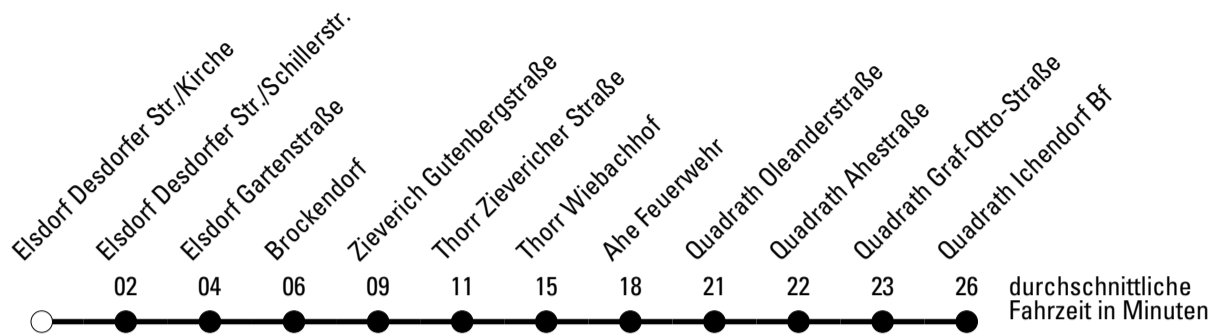

Die Schlaue Nummer 0 180 6 50 40 30
 (Festnetz 20ct/Anruf, Mobil max. 60ct/Anruf)

915

Richtung **Quadrath-Ichendorf**

Abfahrtshaltestelle: **Elsdorf Desdorfer Str./Kirche**

Gültig ab 01.01.2019

	Montag - Freitag	Samstag	Sonn- und Feiertag	
🕒				🕒
5	30	--	--	5
6	00 30	--	--	6
7	00 20 ^{S*} 30 ^F	35	--	7
8	30	--	--	8
9	30	35	--	9
10	--	--	--	10
11	30	35	--	11
12	--	--	--	12
13	30	35	--	13
14	--	--	--	14
15	30	35	--	15
16	--	--	--	16
17	30	35	--	17
18	--	--	--	18
19	--	--	--	19
20	--	--	--	20
21	--	--	--	21

Die Linie verkehrt am 24. und 31.12. laut besonderer Bekanntmachung und an Rosenmontag nach Ferienfahrplan!

F = nur an Ferientagen

S = nur an Schultagen

★ = Diese Fahrt ist auf die Belange des Schülerverkehrs ausgerichtet. Änderungen sind möglich.