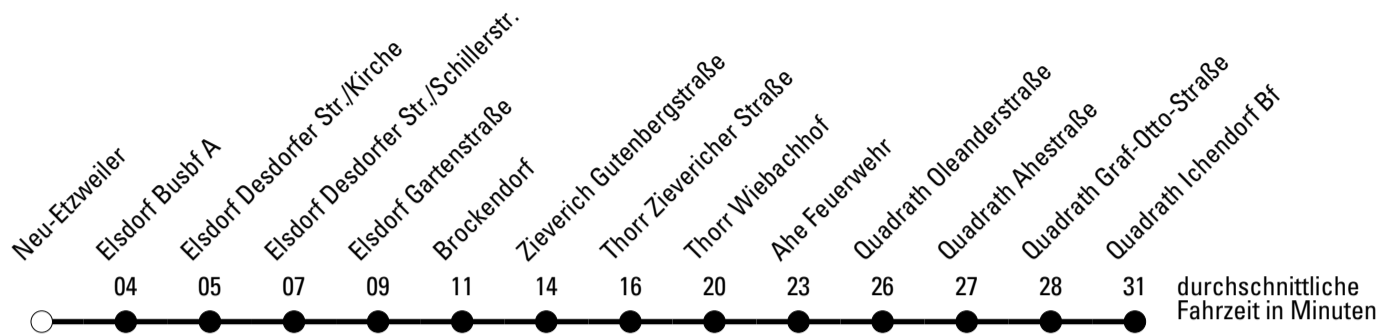

915

Richtung **Quadrath-Ichendorf**

Abfahrtshaltestelle: Neu-Etzweiler

Gültig ab 01.01.2019

ohne Gewähr

🕒	Montag - Freitag	Samstag	Sonn- und Feiertag	🕒
5	25 55	--	--	5
6	25 55	--	--	6
7	15 ^{S*} 25 ^F	30	--	7
8	25	--	--	8
9	25	30	--	9
10	--	--	--	10
11	25	30	--	11
12	--	--	--	12
13	25	30	--	13
14	--	--	--	14
15	25	30	--	15
16	--	--	--	16
17	25	30	--	17
18	--	--	--	18
19	--	--	--	19
20	--	--	--	20
21	--	--	--	21

Die Linie verkehrt am 24. und 31.12. laut besonderer Bekanntmachung und an Rosenmontag nach Ferienfahrplan!

F = nur an Ferientagen

S = nur an Schultagen

★ = Diese Fahrt ist auf die Belange des Schülerverkehrs ausgerichtet. Änderungen sind möglich.