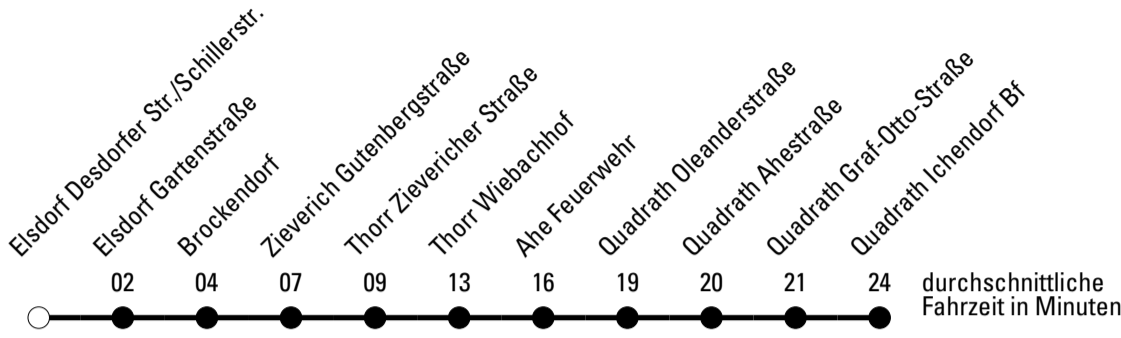

Die Schlaue Nummer 0 180 6 50 40 30
 (Festnetz 20ct/Anruf, Mobil max. 60ct/Anruf)

915

Richtung **Quadrath-Ichendorf**

Abfahrtshaltestelle: **Elsdorf Desdorfer Str./Schillerstr.**

Gültig ab 01.01.2019

	Montag - Freitag	Samstag	Sonn- und Feiertag	
🕒				🕒
5	32	--	--	5
6	02 32	--	--	6
7	02 22 ^{S*} 32 ^F	37	--	7
8	32	--	--	8
9	32	37	--	9
10	--	--	--	10
11	32	37	--	11
12	--	--	--	12
13	32	37	--	13
14	--	--	--	14
15	32	37	--	15
16	--	--	--	16
17	32	37	--	17
18	--	--	--	18
19	--	--	--	19
20	--	--	--	20
21	--	--	--	21