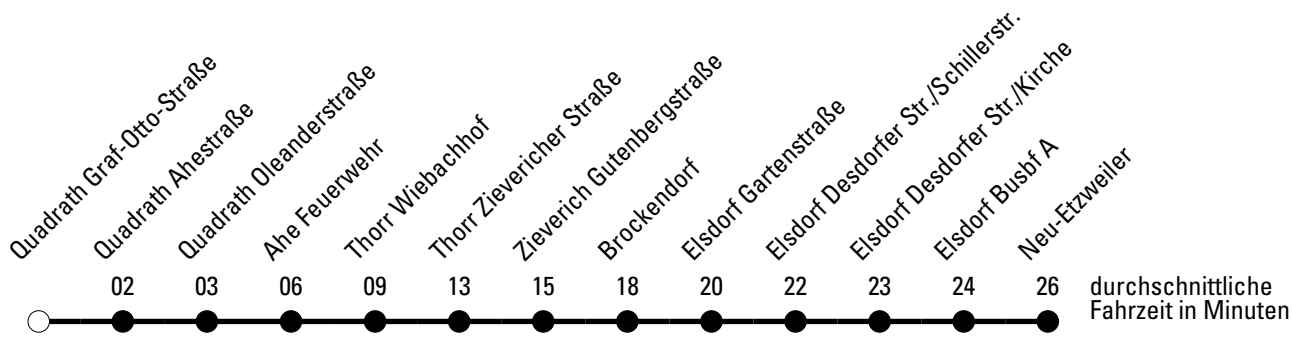

Abfahrtshaltestelle: **Quadrath Ichendorf Bf**

Gültig ab 01.01.2019

	Montag - Freitag	Samstag	Sonn- und Feiertag	
🕒				🕒
6	--	--	--	6
7	--	--	--	7
8	--	57	--	8
9	57	--	--	9
10	--	57	--	10
11	57	--	--	11
12	--	57	--	12
13	57	--	--	13
14	57	57	--	14
15	57	--	--	15
16	57	57	--	16
17	57	--	--	17
18	57	57	--	18
19	--	--	--	19
20	--	--	--	20
21	--	--	--	21

Die Linie verkehrt am 24. und 31.12. laut besonderer Bekanntmachung und an Rosenmontag nach Ferienfahrplan!

REVG Rhein-Erft-Verkehrsgesellschaft mbH
 FahrgastCenter Frechen, Hauptstraße 124-126, 50226 Frechen
 FON 02237-6969-10 - WEB www.rev.de
 MAIL fahrgastcenter@rev.de

Abfahrten auf Ihr Handy:
 Einfach QR-Code abfotografieren
 und Fahrplan anzeigen lassen.

Die Schlaue Nummer 0 180 6 50 40 30
 (Festnetz 20ct/Anruf, Mobil max. 60ct/Anruf)

	Montag - Freitag		Samstag	Sonn- und Feiertag	
🕒					🕒
6	--	--	--	--	6
7	--	--	--	--	7
8	--	59	--	--	8
9	59	--	--	--	9
10	--	59	--	--	10
11	59	--	--	--	11
12	--	59	--	--	12
13	59	--	--	--	13
14	59	59	--	--	14
15	59	--	--	--	15
16	59	59	--	--	16
17	59	--	--	--	17
18	59	59	--	--	18
19	--	--	--	--	19
20	--	--	--	--	20
21	--	--	--	--	21

Die Linie verkehrt am 24. und 31.12. laut besonderer Bekanntmachung und an Rosenmontag nach Ferienfahrplan!

Abfahrtshaltestelle: **Quadrath Ahestraße**

Gültig ab 01.01.2019

🕒	Montag - Freitag	Samstag	Sonn- und Feiertag	🕒
6	--	--	--	6
7	--	--	--	7
8	--	--	--	8
9	--	01	--	9
10	01	--	--	10
11	--	01	--	11
12	01	--	--	12
13	--	01	--	13
14	01	--	--	14
15	01	01	--	15
16	01	--	--	16
17	01	01	--	17
18	01	--	--	18
19	01	01	--	19
20	--	--	--	20
21	--	--	--	21