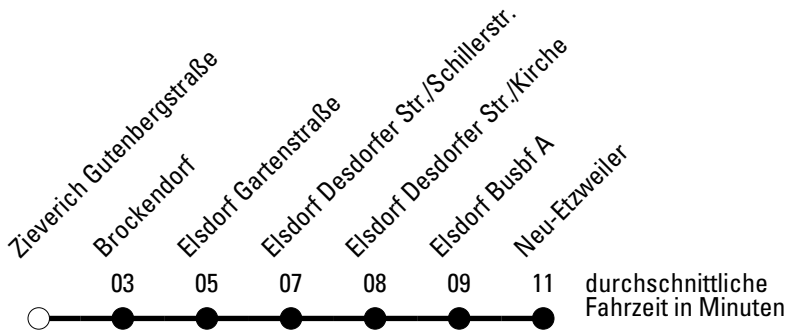

***** = Diese Fahrt ist auf die Belange des Schülerverkehrs ausgerichtet. Änderungen sind möglich.

REVG Rhein-Erft-Verkehrsgesellschaft mbH
 FahrgastCenter Frechen, Hauptstraße 124-126, 50226 Frechen
 FON 02237-6969-10 - WEB www.revg.de
 MAIL fahrgastcenter@revg.de

Abfahrten auf Ihr Handy:
 Einfach QR-Code abfotografieren
 und Fahrplan anzeigen lassen.

Die Schlaue Nummer 0 180 6 50 40 30
(Festnetz 20ct/Anruf, Mobil max. 60ct/Anruf)

🕒	Montag - Freitag	Samstag	Sonn- und Feiertag	🕒
6	--	--	--	6
7	--	--	--	7
8	--	--	--	8
9	--	14	--	9
10	14	--	--	10
11	--	14	--	11
12	14	--	--	12
13	42 ^{K*}	14	--	13
14	14	--	--	14
15	14 22 ^{M*}	14	--	15
16	14	--	--	16
17	14	14	--	17
18	14	--	--	18
19	14	14	--	19
20	--	--	--	20
21	--	--	--	21