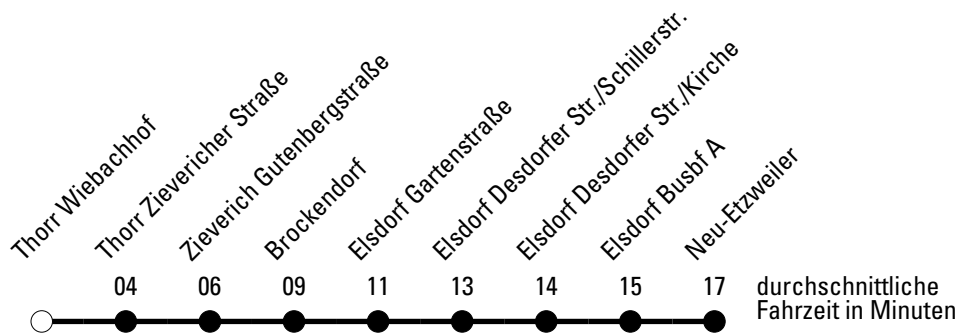

Die Linie verkehrt am 24. und 31.12. laut besonderer Bekanntmachung und an Rosenmontag nach Ferienfahrplan!

K = nur dienstags und freitags an Schultagen

M = nur montags, mittwochs und donnerstags an Schultagen

***** = Diese Fahrt ist auf die Belange des Schülerverkehrs ausgerichtet. Änderungen sind möglich.

Abfahrtshaltestelle: Thorr Wiebachhof

Gültig ab 01.01.2019

🕒	Montag - Freitag	Samstag	Sonn- und Feiertag	🕒
6	--	--	--	6
7	--	--	--	7
8	--	--	--	8
9	--	08	--	9
10	08	--	--	10
11	--	08	--	11
12	08	--	--	12
13	34 ^{K*}	08	--	13
14	08	--	--	14
15	08 14 ^{M*}	08	--	15
16	08	--	--	16
17	08	08	--	17
18	08	--	--	18
19	08	08	--	19
20	--	--	--	20
21	--	--	--	21