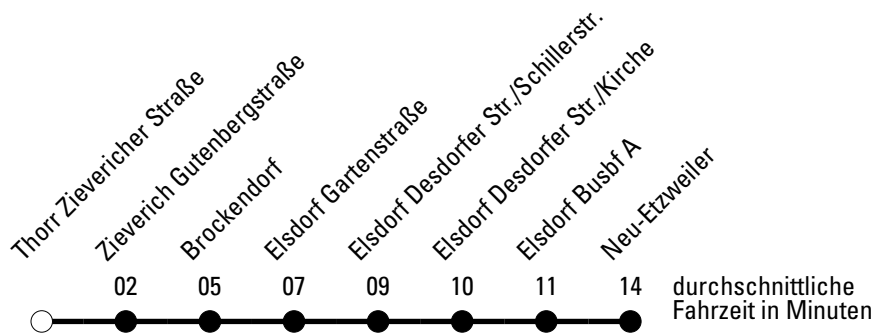

Abfahrtshaltestelle: Thorr Zievericher Straße

Gültig ab 01.01.2019

🕒	Montag - Freitag	Samstag	Sonn- und Feiertag	🕒
6	--	--	--	6
7	--	--	--	7
8	--	--	--	8
9	--	12	--	9
10	12	--	--	10
11	--	12	--	11
12	12	--	--	12
13	35^{K*}	12	--	13
14	12	--	--	14
15	12 15^{M*}	12	--	15
16	12	--	--	16
17	12	12	--	17
18	12	--	--	18
19	12	12	--	19
20	--	--	--	20
21	--	--	--	21

Die Linie verkehrt am 24. und 31.12. laut besonderer Bekanntmachung und an Rosenmontag nach Ferienfahrplan!

K = nur dienstags und freitags an Schultagen

M = nur montags, mittwochs und donnerstags an Schultagen

* = Diese Fahrt ist auf die Belange des Schülerverkehrs ausgerichtet. Änderungen sind möglich.

REVG Rhein-Erft-Verkehrsgesellschaft mbH
FahrgastCenter Frechen, Hauptstraße 124-126, 50226 Frechen
FON 02237-6969-10 - WEB www.revg.de
MAIL fahrgastcenter@revg.de

Abfahrten auf Ihr Handy:
Einfach QR-Code abfotografieren
und Fahrplan anzeigen lassen.

Die Schlaue Nummer 0 180 6 50 40 30
(Festnetz 20ct/Anruf, Mobil max. 60ct/Anruf)