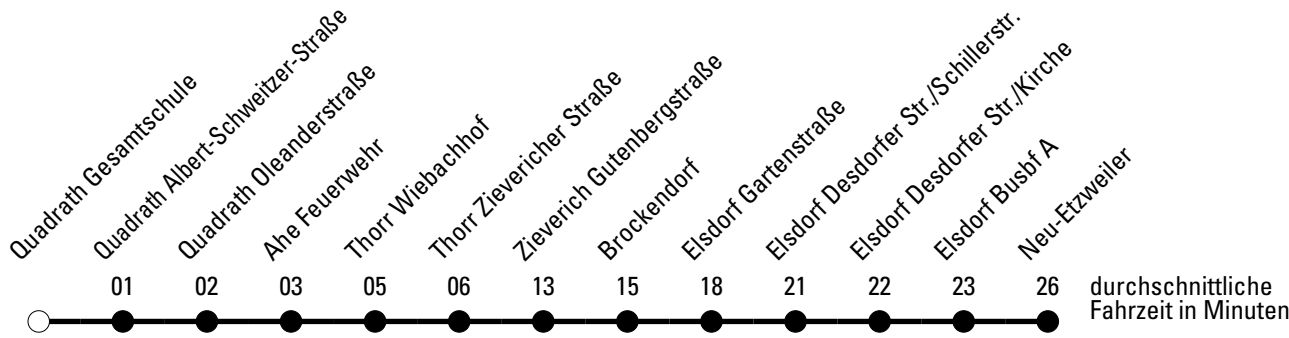

Die Linie verkehrt am 24. und 31.12. laut besonderer Bekanntmachung und an Rosenmontag nach Ferienfahrplan!

Abfahrtshaltestelle: **Quadrath Ahestraße**

Gültig ab 01.01.2019

🕒	Montag - Freitag	Samstag	Sonn- und Feiertag	🕒
6	--	--	--	6
7	--	--	--	7
8	--	--	--	8
9	--	01	--	9
10	01	--	--	10
11	--	01	--	11
12	01	--	--	12
13	--	01	--	13
14	01	--	--	14
15	01	01	--	15
16	01	--	--	16
17	01	01	--	17
18	01	--	--	18
19	01	01	--	19
20	--	--	--	20
21	--	--	--	21

Die Linie verkehrt am 24. und 31.12. laut besonderer Bekanntmachung und an Rosenmontag nach Ferienfahrplan!

REVG Rhein-Erft-Verkehrsgesellschaft mbH
 FahrgastCenter Frechen, Hauptstraße 124-126, 50226 Frechen
 FON 02237-6969-10 - WEB www.revvg.de
 MAIL fahrgastcenter@revvg.de

Abfahrten auf Ihr Handy:
 Einfach QR-Code abfotografieren
 und Fahrplan anzeigen lassen.

Die Schlaue Nummer 0 180 6 50 40 30
(Festnetz 20ct/Anruf, Mobil max. 60ct/Anruf)

	Montag - Freitag	Samstag	Sonn- und Feiertag	
🕒				🕒
6	--	--	--	6
7	--	--	--	7
8	--	--	--	8
9	--	--	--	9
10	--	--	--	10
11	--	--	--	11
12	--	--	--	12
13	29 ^{K*}	--	--	13
14	--	--	--	14
15	09 ^{M*}	--	--	15
16	--	--	--	16
17	--	--	--	17
18	--	--	--	18
19	--	--	--	19
20	--	--	--	20
21	--	--	--	21