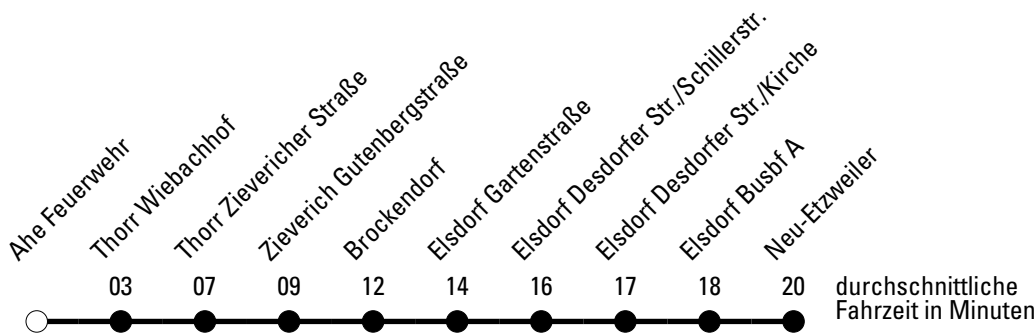

🕒	Montag - Freitag	Samstag	Sonn- und Feiertag	🕒
6	--	--	--	6
7	--	--	--	7
8	--	--	--	8
9	--	05	--	9
10	05	--	--	10
11	--	05	--	11
12	05	--	--	12
13	32^{K*}	05	--	13
14	05	--	--	14
15	05 12^{M*}	05	--	15
16	05	--	--	16
17	05	05	--	17
18	05	--	--	18
19	05	05	--	19
20	--	--	--	20
21	--	--	--	21

Die Linie verkehrt am 24. und 31.12. laut besonderer Bekanntmachung und an Rosenmontag nach Ferienfahrplan!

K = nur dienstags und freitags an Schultagen

M = nur montags, mittwochs und donnerstags an Schultagen

* = Diese Fahrt ist auf die Belange des Schülerverkehrs ausgerichtet. Änderungen sind möglich.