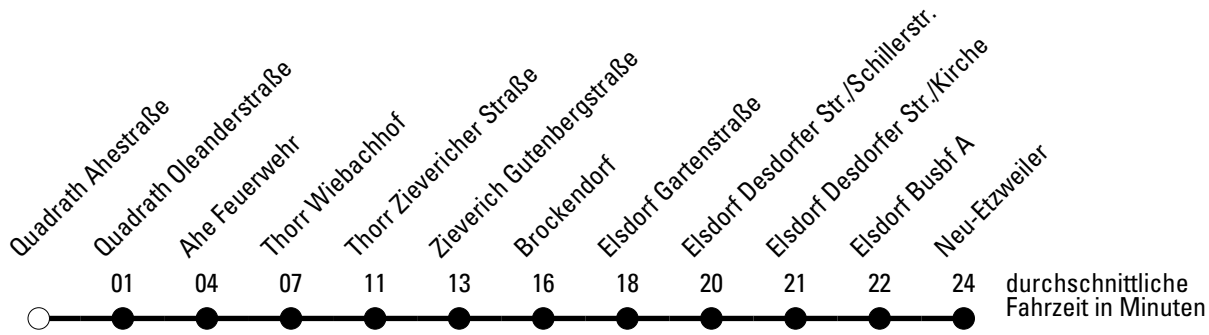

Abfahrten auf Ihr Handy:
 Einfach QR-Code abfotografieren
 und Fahrplan anzeigen lassen.

Die Schlaue Nummer 0 180 6 50 40 30
 (Festnetz 20ct/Anruf, Mobil max. 60ct/Anruf)

	Montag - Freitag		Samstag	Sonn- und Feiertag	
🕒					🕒
6	--	--	--	--	6
7	--	--	--	--	7
8	--	59	--	--	8
9	59	--	--	--	9
10	--	59	--	--	10
11	59	--	--	--	11
12	--	59	--	--	12
13	59	--	--	--	13
14	59	59	--	--	14
15	59	--	--	--	15
16	59	59	--	--	16
17	59	--	--	--	17
18	59	59	--	--	18
19	--	--	--	--	19
20	--	--	--	--	20
21	--	--	--	--	21

Die Linie verkehrt am 24. und 31.12. laut besonderer Bekanntmachung und an Rosenmontag nach Ferienfahrplan!

Abfahrtshaltestelle: **Quadrath Ahestraße**

Gültig ab 01.01.2019

🕒	Montag - Freitag	Samstag	Sonn- und Feiertag	🕒
6	--	--	--	6
7	--	--	--	7
8	--	--	--	8
9	--	01	--	9
10	01	--	--	10
11	--	01	--	11
12	01	--	--	12
13	--	01	--	13
14	01	--	--	14
15	01	01	--	15
16	01	--	--	16
17	01	01	--	17
18	01	--	--	18
19	01	01	--	19
20	--	--	--	20
21	--	--	--	21