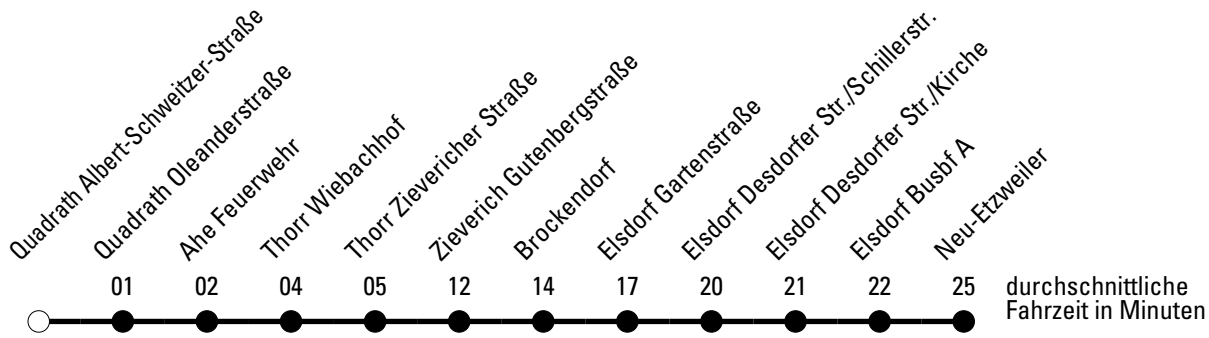

Die Linie verkehrt am 24. und 31.12. laut besonderer Bekanntmachung und an Rosenmontag nach Ferienfahrplan!

K = nur dienstags und freitags an Schultagen

M = nur montags, mittwochs und donnerstags an Schultagen

***** = Diese Fahrt ist auf die Belange des Schülerverkehrs ausgerichtet. Änderungen sind möglich.

Abfahrtshaltestelle: **Quadrath Albert-Schweitzer-Straße**

Gültig ab 01.01.2019

🕒	Montag - Freitag	Samstag	Sonn- und Feiertag	🕒
6	--	--	--	6
7	--	--	--	7
8	--	--	--	8
9	--	--	--	9
10	--	--	--	10
11	--	--	--	11
12	--	--	--	12
13	30 ^{K*}	--	--	13
14	--	--	--	14
15	10 ^{M*}	--	--	15
16	--	--	--	16
17	--	--	--	17
18	--	--	--	18
19	--	--	--	19
20	--	--	--	20
21	--	--	--	21