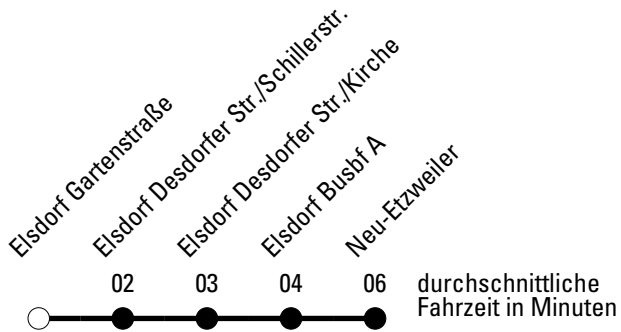

***** = Diese Fahrt ist auf die Belange des Schülerverkehrs ausgerichtet. Änderungen sind möglich.

REVG Rhein-Erft-Verkehrsgesellschaft mbH
 FahrgastCenter Frechen, Hauptstraße 124-126, 50226 Frechen
 FON 02237-6969-10 - WEB www.revg.de
 MAIL fahrgastcenter@revg.de

Abfahrten auf Ihr Handy:
 Einfach QR-Code abfotografieren und Fahrplan anzeigen lassen.

Die Schlaue Nummer 0 180 6 50 40 30
(Festnetz 20ct/Anruf, Mobil max. 60ct/Anruf)

🕒	Montag - Freitag	Samstag	Sonn- und Feiertag	🕒
6	--	--	--	6
7	--	--	--	7
8	--	--	--	8
9	--	19	--	9
10	19	--	--	10
11	--	19	--	11
12	19	--	--	12
13	47 ^{K*}	19	--	13
14	19	--	--	14
15	19 27 ^{M*}	19	--	15
16	19	--	--	16
17	19	19	--	17
18	19	--	--	18
19	19	19	--	19
20	--	--	--	20
21	--	--	--	21