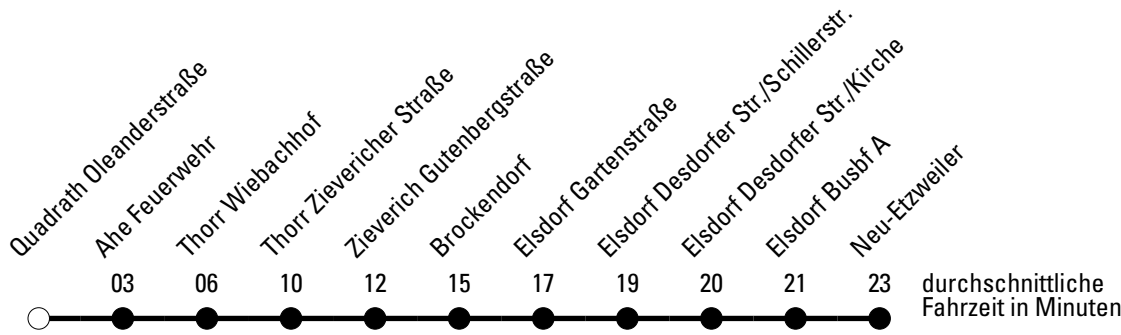

Abfahrten auf Ihr Handy:
 Einfach QR-Code abfotografieren
 und Fahrplan anzeigen lassen.

Die Schlaue Nummer 0 180 6 50 40 30
(Festnetz 20ct/Anruf, Mobil max. 60ct/Anruf)

	Montag - Freitag	Samstag	Sonn- und Feiertag	
🕒				🕒
6	--	--	--	6
7	--	--	--	7
8	--	--	--	8
9	--	02	--	9
10	02	--	--	10
11	--	02	--	11
12	02	--	--	12
13	31 ^{K*}	02	--	13
14	02	--	--	14
15	02 11 ^{M*}	02	--	15
16	02	--	--	16
17	02	02	--	17
18	02	--	--	18
19	02	02	--	19
20	--	--	--	20
21	--	--	--	21