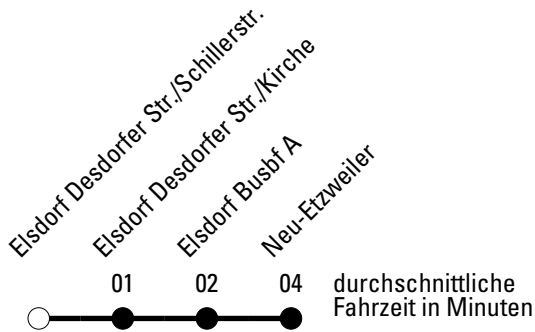

***** = Diese Fahrt ist auf die Belange des Schülerverkehrs ausgerichtet. Änderungen sind möglich.

915

Richtung Neu-Etzweiler

Abfahrtshaltestelle: Elsdorf Desdorfer Str./Schillerstr.

Gültig ab 01.01.2019

	Montag - Freitag	Samstag	Sonn- und Feiertag	
🕒				🕒
6	--	--	--	6
7	--	--	--	7
8	--	--	--	8
9	--	21	--	9
10	21	--	--	10
11	--	21	--	11
12	21	--	--	12
13	50 ^{K*}	21	--	13
14	21	--	--	14
15	21 30 ^{M*}	21	--	15
16	21	--	--	16
17	21	21	--	17
18	21	--	--	18
19	21	21	--	19
20	--	--	--	20
21	--	--	--	21