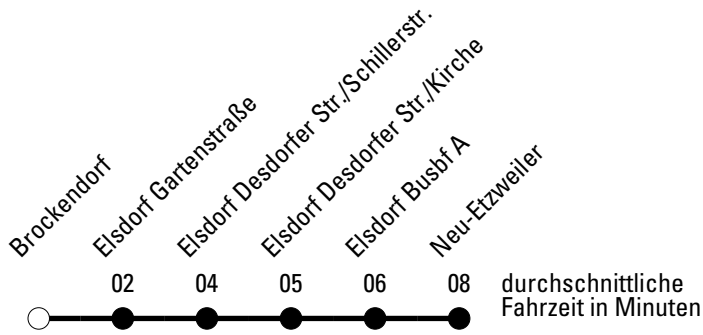

Abfahrten auf Ihr Handy:
 Einfach QR-Code abfotografieren
 und Fahrplan anzeigen lassen.

Die Schlaue Nummer 0 180 6 50 40 30
(Festnetz 20ct/Anruf, Mobil max. 60ct/Anruf)

🕒	Montag - Freitag	Samstag	Sonn- und Feiertag	🕒
6	--	--	--	6
7	--	--	--	7
8	--	--	--	8
9	--	14	--	9
10	14	--	--	10
11	--	14	--	11
12	14	--	--	12
13	42 ^{K*}	14	--	13
14	14	--	--	14
15	14 22 ^{M*}	14	--	15
16	14	--	--	16
17	14	14	--	17
18	14	--	--	18
19	14	14	--	19
20	--	--	--	20
21	--	--	--	21

Die Linie verkehrt am 24. und 31.12. laut besonderer Bekanntmachung und an Rosenmontag nach Ferienfahrplan!

K = nur dienstags und freitags an Schultagen

M = nur montags, mittwochs und donnerstags an Schultagen

***** = Diese Fahrt ist auf die Belange des Schülerverkehrs ausgerichtet. Änderungen sind möglich.

Abfahrtshaltestelle: **Brockendorf**

Gültig ab 01.01.2019

🕒	Montag - Freitag	Samstag	Sonn- und Feiertag	🕒
6	--	--	--	6
7	--	--	--	7
8	--	--	--	8
9	--	17	--	9
10	17	--	--	10
11	--	17	--	11
12	17	--	--	12
13	44 ^{K*}	17	--	13
14	17	--	--	14
15	17 24 ^{M*}	17	--	15
16	17	--	--	16
17	17	17	--	17
18	17	--	--	18
19	17	17	--	19
20	--	--	--	20
21	--	--	--	21