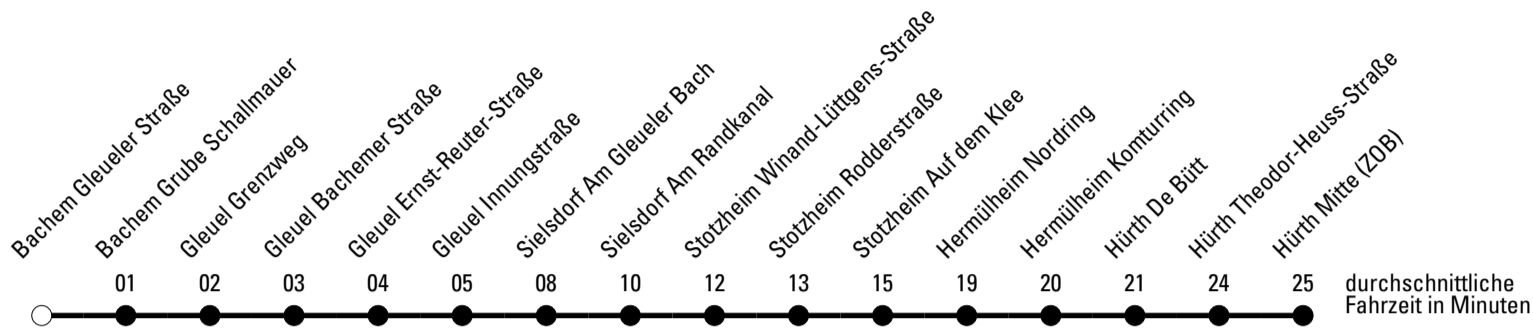

Die Linie verkehrt am 24. und 31.12. laut besonderer Bekanntmachung und an Rosenmontag nach Ferienfahrplan!

F = nur an Ferientagen
a = bis Hürth Bodelschwingschule

S = nur an Schultagen

★ = Diese Fahrt ist auf die Belange des Schülerverkehrs ausgerichtet. Änderungen sind möglich.

Abfahrtshaltestelle: **Bachem Gleueler Straße**

Gültig ab 01.01.2019

ohne Gewähr

🕒	Montag - Freitag	Samstag	Sonn- und Feiertag	🕒
6	15	--	--	6
7	10 ^{S*} 15 ^{S*} 15 ^F	--	--	7
8	15	--	--	8
9	15	21	--	9
10	15	21	--	10
11	15	21	--	11
12	15	21	--	12
13	15	21	--	13
14	15	21	--	14
15	15	21	--	15
16	15	21	--	16
17	15	21	--	17
18	15	--	--	18
19	15	--	--	19
20	15	--	--	20
21	--	--	--	21