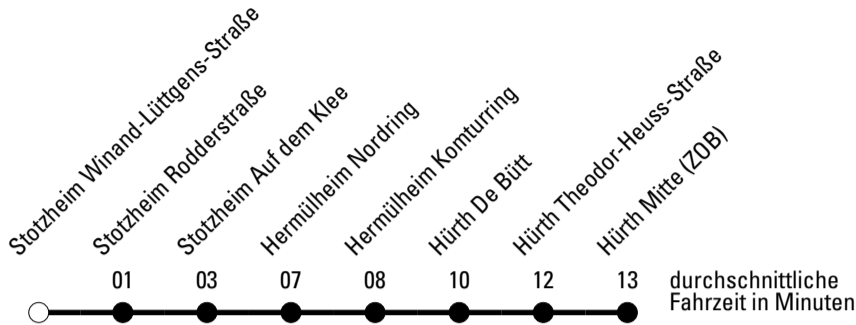

🕒	Montag - Freitag	Samstag	Sonn- und Feiertag	🕒
6	27	--	--	6
7	22^{S*}_a 27^{S*}_a 27^F	--	--	7
8	27	--	--	8
9	27	31	--	9
10	27	31	--	10
11	27	31	--	11
12	27	31	--	12
13	27	31	--	13
14	27	31	--	14
15	27	31	--	15
16	27	31	--	16
17	27	31	--	17
18	27	--	--	18
19	27	--	--	19
20	27	--	--	20
21	--	--	--	21

Die Linie verkehrt am 24. und 31.12. laut besonderer Bekanntmachung und an Rosenmontag nach Ferienfahrplan!

F = nur an Ferientagen
a = bis Hürth Bodelschwingschule

S = nur an Schultagen

★ = Diese Fahrt ist auf die Belange des Schülerverkehrs ausgerichtet. Änderungen sind möglich.