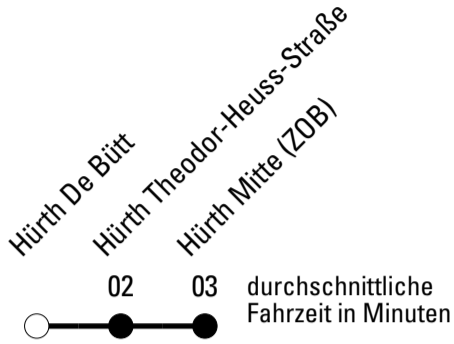

🕒	Montag - Freitag	Samstag	Sonn- und Feiertag	🕒
6	37	--	--	6
7	32^{S*}_a 37^{S*}_a 37^F	--	--	7
8	37	--	--	8
9	37	38	--	9
10	37	38	--	10
11	37	38	--	11
12	37	38	--	12
13	37	38	--	13
14	37	38	--	14
15	37	38	--	15
16	37	38	--	16
17	37	38	--	17
18	37	--	--	18
19	37	--	--	19
20	37	--	--	20
21	--	--	--	21

Die Linie verkehrt am 24. und 31.12. laut besonderer Bekanntmachung und an Rosenmontag nach Ferienfahrplan!

F = nur an Ferientagen
a = bis Hürth Bodelschwingschule

S = nur an Schultagen

★ = Diese Fahrt ist auf die Belange des Schülerverkehrs ausgerichtet. Änderungen sind möglich.