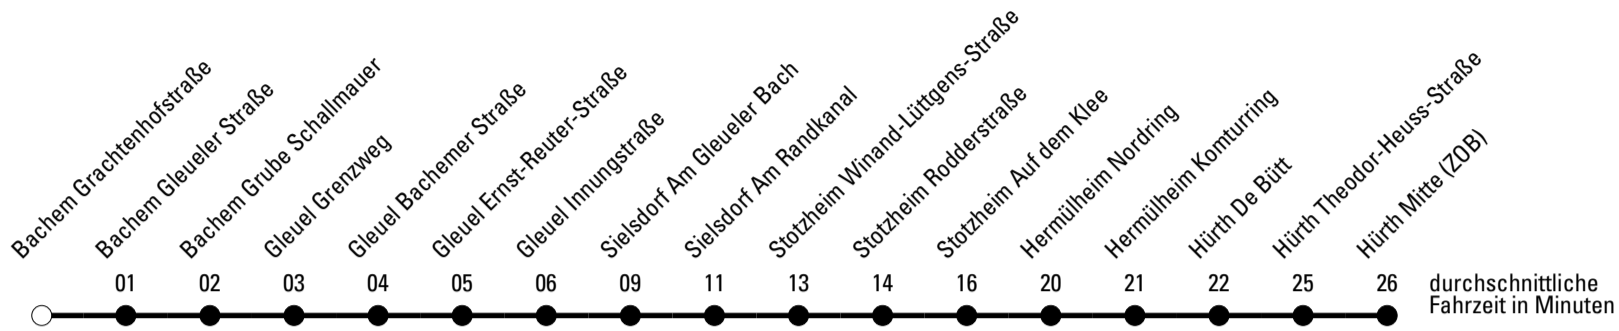

Die Linie verkehrt am 24. und 31.12. laut besonderer Bekanntmachung und an Rosenmontag nach Ferienfahrplan!

F = nur an Ferientagen
 a = bis Hürth Bodelschwingschule

S = nur an Schultagen

★ = Diese Fahrt ist auf die Belange des Schülerverkehrs ausgerichtet. Änderungen sind möglich.