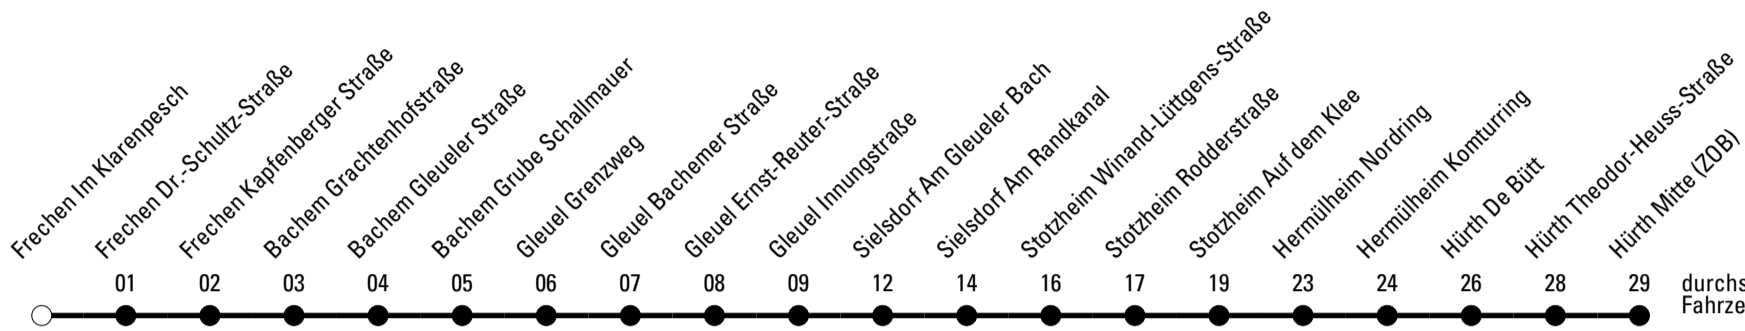

Abfahrtshaltestelle: Frechen Im Klarenpesch

Gültig ab 01.01.2019

durchschnittliche Fahrzeit in Minuten

ohne Gewähr

🕒	Montag - Freitag	Samstag	Sonn- und Feiertag	🕒
6	11	--	--	6
7	06^{S*}_a 11^{S*}_a 11^F	--	--	7
8	11	--	--	8
9	11	16	--	9
10	11	16	--	10
11	11	16	--	11
12	11	16	--	12
13	11	16	--	13
14	11	16	--	14
15	11	16	--	15
16	11	16	--	16
17	11	16	--	17
18	11	--	--	18
19	11	--	--	19
20	11	--	--	20
21	--	--	--	21

Die Linie verkehrt am 24. und 31.12. laut besonderer Bekanntmachung und an Rosenmontag nach Ferienfahrplan!

F = nur an Ferientagen
a = bis Hürth Bodelschwingschule

S = nur an Schultagen

★ = Diese Fahrt ist auf die Belange des Schülerverkehrs ausgerichtet. Änderungen sind möglich.