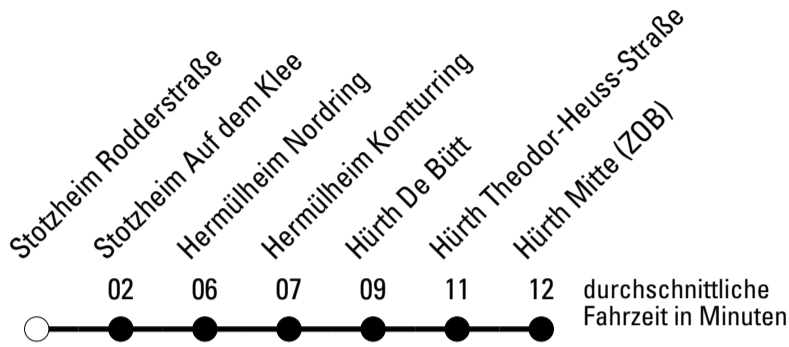

AbfahrtsHaltestelle: Stotzheim Rodderstraße

Gültig ab 01.01.2019

🕒	Montag - Freitag	Samstag	Sonn- und Feiertag	🕒
6	28	--	--	6
7	23^{S*}_a 28^{S*}_a 28^F	--	--	7
8	28	--	--	8
9	28	32	--	9
10	28	32	--	10
11	28	32	--	11
12	28	32	--	12
13	28	32	--	13
14	28	32	--	14
15	28	32	--	15
16	28	32	--	16
17	28	32	--	17
18	28	--	--	18
19	28	--	--	19
20	28	--	--	20
21	--	--	--	21

Die Linie verkehrt am 24. und 31.12. laut besonderer Bekanntmachung und an Rosenmontag nach Ferienfahrplan!

F = nur an Ferientagen
a = bis Hürth Bodelschwingschule

S = nur an Schultagen

★ = Diese Fahrt ist auf die Belange des Schülerverkehrs ausgerichtet. Änderungen sind möglich.