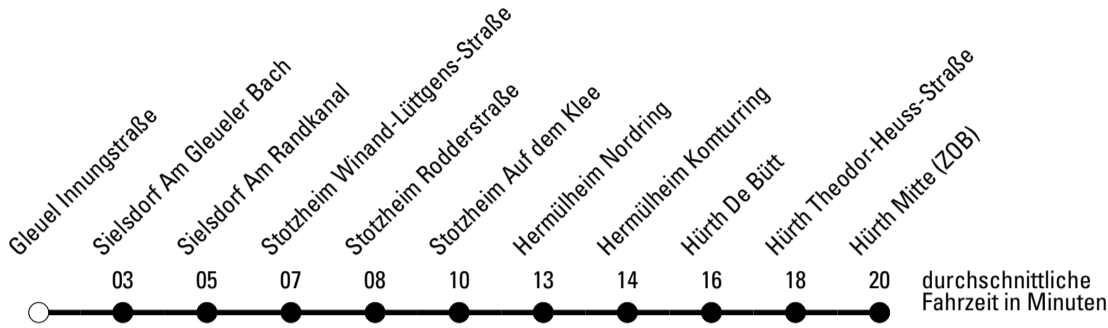

AbfahrtsHaltestelle: Gleuel Innungstraße

Gültig ab 01.01.2019

	Montag - Freitag	Samstag	Sonn- und Feiertag	
🕒				🕒
6	20	--	--	6
7	15^{S*}_a 20^{S*}_a 20^F	--	--	7
8	20	--	--	8
9	20	27	--	9
10	20	27	--	10
11	20	27	--	11
12	20	27	--	12
13	20	27	--	13
14	20	27	--	14
15	20	27	--	15
16	20	27	--	16
17	20	27	--	17
18	20	--	--	18
19	20	--	--	19
20	20	--	--	20
21	--	--	--	21

Die Linie verkehrt am 24. und 31.12. laut besonderer Bekanntmachung und an Rosenmontag nach Ferienfahrplan!

F = nur an Ferientagen
a = bis Hürth Bodelschwingschule

S = nur an Schultagen

★ = Diese Fahrt ist auf die Belange des Schülerverkehrs ausgerichtet. Änderungen sind möglich.