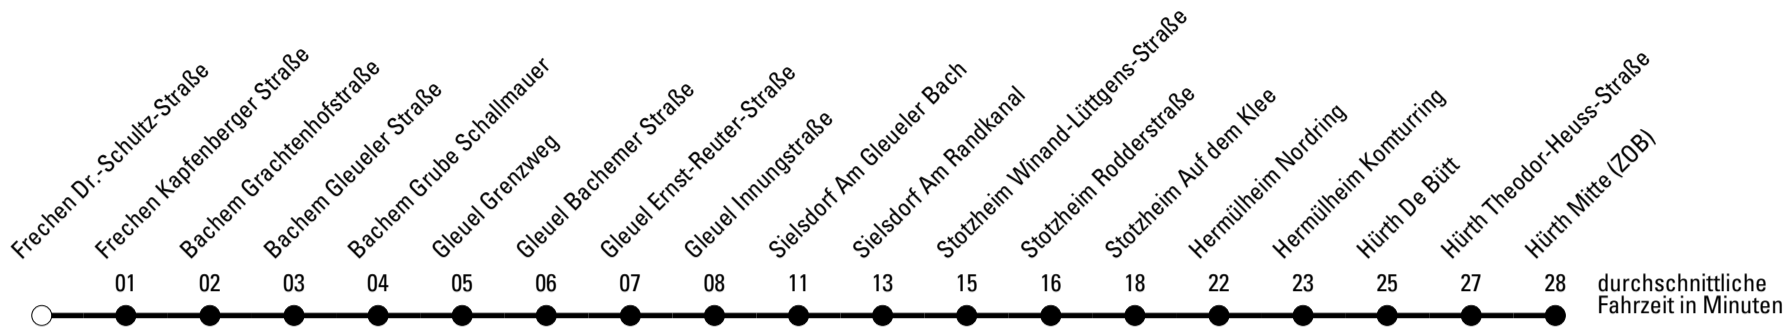

Die Linie verkehrt am 24. und 31.12. laut besonderer Bekanntmachung und an Rosenmontag nach Ferienfahrplan!

F = nur an Ferientagen
a = bis Hürth Bodelschwingschule

S = nur an Schultagen

★ = Diese Fahrt ist auf die Belange des Schülerverkehrs ausgerichtet. Änderungen sind möglich.

Abfahrtshaltestelle: Frechen Im Klarenpesch

Gültig ab 01.01.2019

durchschnittliche Fahrzeit in Minuten

ohne Gewähr

🕒	Montag - Freitag	Samstag	Sonn- und Feiertag	🕒
6	11	--	--	6
7	06 ^{S*} _a 11 ^{S*} _a 11 ^F	--	--	7
8	11	--	--	8
9	11	16	--	9
10	11	16	--	10
11	11	16	--	11
12	11	16	--	12
13	11	16	--	13
14	11	16	--	14
15	11	16	--	15
16	11	16	--	16
17	11	16	--	17
18	11	--	--	18
19	11	--	--	19
20	11	--	--	20
21	--	--	--	21