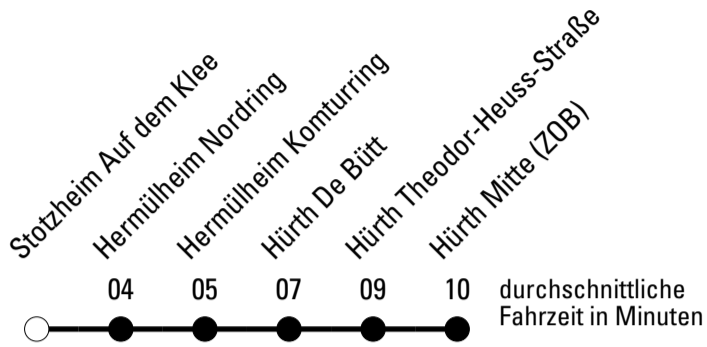

🕒	Montag - Freitag	Samstag	Sonn- und Feiertag	🕒
6	30	--	--	6
7	25^{S*} 30^{S*} 30^F	--	--	7
8	30	--	--	8
9	30	34	--	9
10	30	34	--	10
11	30	34	--	11
12	30	34	--	12
13	30	34	--	13
14	30	34	--	14
15	30	34	--	15
16	30	34	--	16
17	30	34	--	17
18	30	--	--	18
19	30	--	--	19
20	30	--	--	20
21	--	--	--	21

Die Linie verkehrt am 24. und 31.12. laut besonderer Bekanntmachung und an Rosenmontag nach Ferienfahrplan!

F = nur an Ferientagen
a = bis Hürth Bodelschwingschule

S = nur an Schultagen

★ = Diese Fahrt ist auf die Belange des Schülerverkehrs ausgerichtet. Änderungen sind möglich.