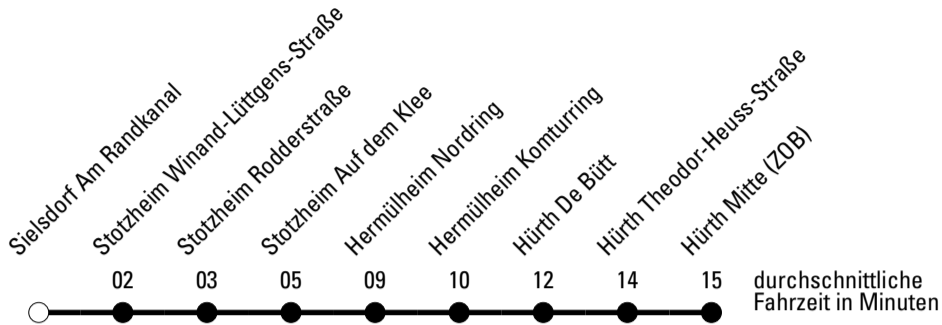

🕒	Montag - Freitag	Samstag	Sonn- und Feiertag	🕒
6	25	--	--	6
7	20^{S*}_a 25^{S*}_a 25^F	--	--	7
8	25	--	--	8
9	25	30	--	9
10	25	30	--	10
11	25	30	--	11
12	25	30	--	12
13	25	30	--	13
14	25	30	--	14
15	25	30	--	15
16	25	30	--	16
17	25	30	--	17
18	25	--	--	18
19	25	--	--	19
20	25	--	--	20
21	--	--	--	21

Die Linie verkehrt am 24. und 31.12. laut besonderer Bekanntmachung und an Rosenmontag nach Ferienfahrplan!

F = nur an Ferientagen
a = bis Hürth Bodelschwingschule

S = nur an Schultagen

★ = Diese Fahrt ist auf die Belange des Schülerverkehrs ausgerichtet. Änderungen sind möglich.