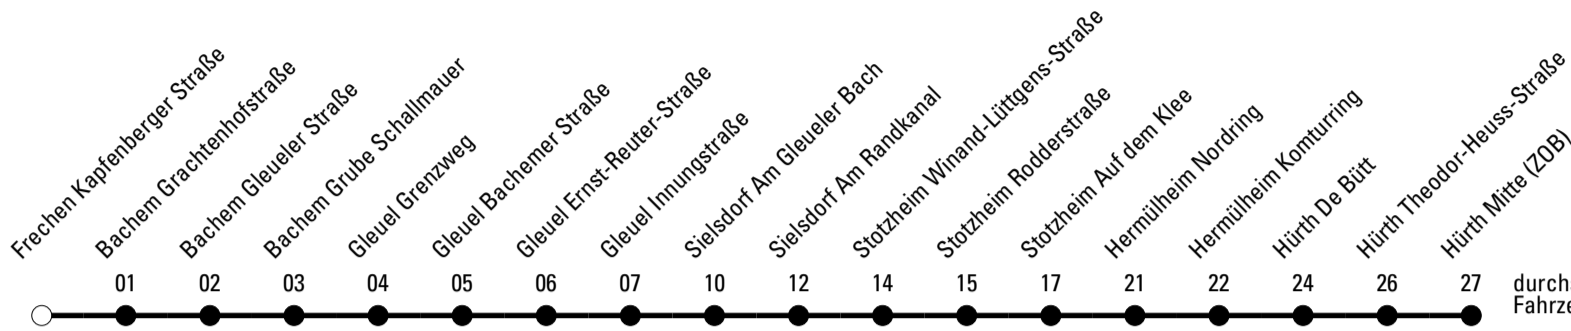

Die Linie verkehrt am 24. und 31.12. laut besonderer Bekanntmachung und an Rosenmontag nach Ferienfahrplan!

F = nur an Ferientagen
 a = bis Hürth Bodelschwingschule

S = nur an Schultagen

★ = Diese Fahrt ist auf die Belange des Schülerverkehrs ausgerichtet. Änderungen sind möglich.