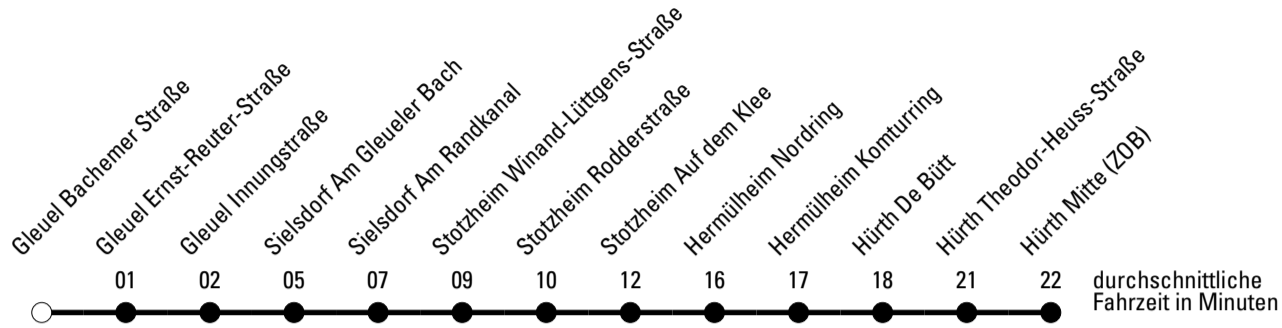

Die Linie verkehrt am 24. und 31.12. laut besonderer Bekanntmachung und an Rosenmontag nach Ferienfahrplan!

F = nur an Ferientagen
a = bis Hürth Bodelschwingschule

S = nur an Schultagen

★ = Diese Fahrt ist auf die Belange des Schülerverkehrs ausgerichtet. Änderungen sind möglich.

Abfahrtshaltestelle: **Gleuel Bachemer Straße**

Gültig ab 01.01.2019

	Montag - Freitag	Samstag	Sonn- und Feiertag	
🕒				🕒
6	18	--	--	6
7	13 ^{S*} 18 ^{S*} 18 ^F	--	--	7
8	18	--	--	8
9	18	24	--	9
10	18	24	--	10
11	18	24	--	11
12	18	24	--	12
13	18	24	--	13
14	18	24	--	14
15	18	24	--	15
16	18	24	--	16
17	18	24	--	17
18	18	--	--	18
19	18	--	--	19
20	18	--	--	20
21	--	--	--	21