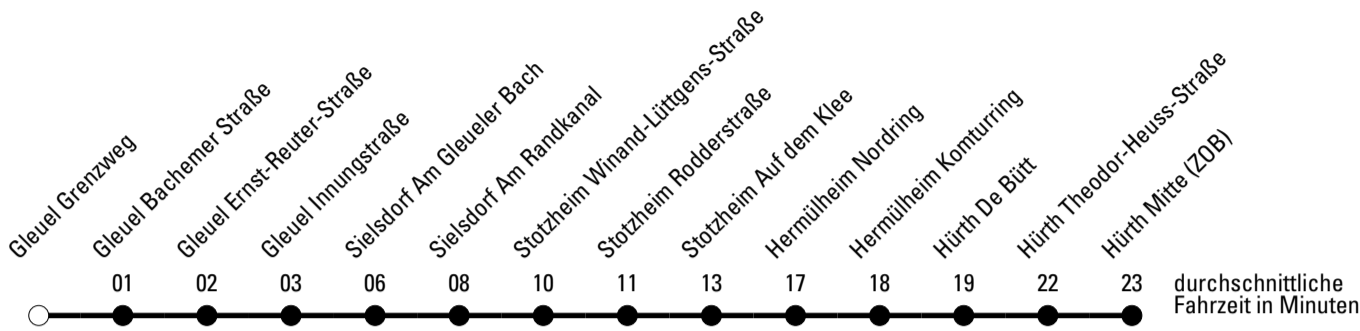

Montag - Freitag	Samstag	Sonn- und Feiertag	
🕒				🕒
6	17	--	--	6
7	12^{S*}_a 17^{S*}_a 17^F	--	--	7
8	17	--	--	8
9	17	23	--	9
10	17	23	--	10
11	17	23	--	11
12	17	23	--	12
13	17	23	--	13
14	17	23	--	14
15	17	23	--	15
16	17	23	--	16
17	17	23	--	17
18	17	--	--	18
19	17	--	--	19
20	17	--	--	20
21	--	--	--	21

Die Linie verkehrt am 24. und 31.12. laut besonderer Bekanntmachung und an Rosenmontag nach Ferienfahrplan!

F = nur an Ferientagen
a = bis Hürth Bodelschwingschule

S = nur an Schultagen

★ = Diese Fahrt ist auf die Belange des Schülerverkehrs ausgerichtet. Änderungen sind möglich.