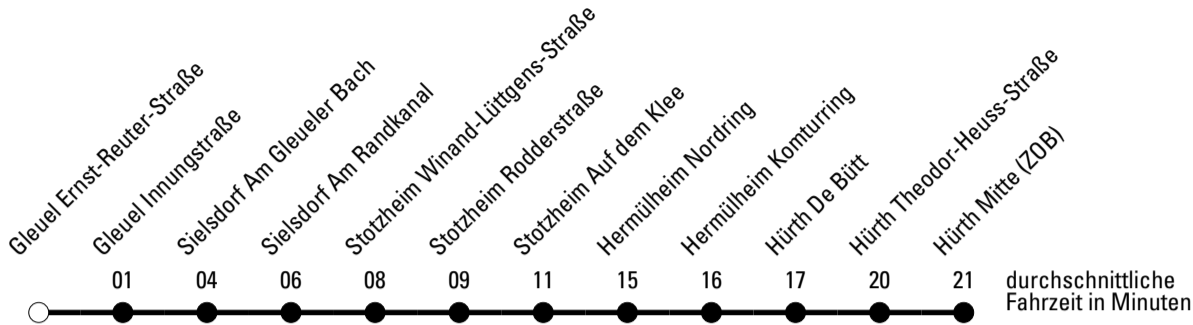

Abfahrtshaltestelle: **Gleuel Bachemer Straße**

Gültig ab 01.01.2019

	Montag - Freitag	Samstag	Sonn- und Feiertag	
🕒				🕒
6	18	--	--	6
7	13 ^{S*} 18 ^{S*} 18 ^F	--	--	7
8	18	--	--	8
9	18	24	--	9
10	18	24	--	10
11	18	24	--	11
12	18	24	--	12
13	18	24	--	13
14	18	24	--	14
15	18	24	--	15
16	18	24	--	16
17	18	24	--	17
18	18	--	--	18
19	18	--	--	19
20	18	--	--	20
21	--	--	--	21

Die Linie verkehrt am 24. und 31.12. laut besonderer Bekanntmachung und an Rosenmontag nach Ferienfahrplan!

F = nur an Ferientagen
a = bis Hürth Bodelschwingschule

S = nur an Schultagen

★ = Diese Fahrt ist auf die Belange des Schülerverkehrs ausgerichtet. Änderungen sind möglich.

Abfahrtshaltestelle: Gleuel Ernst-Reuter-Straße

Gültig ab 01.01.2019

🕒	Montag - Freitag	Samstag	Sonn- und Feiertag	🕒
6	19	--	--	6
7	14 ^{S*} 19 ^{S*} 19 ^F	--	--	7
8	19	--	--	8
9	19	25	--	9
10	19	25	--	10
11	19	25	--	11
12	19	25	--	12
13	19	25	--	13
14	19	25	--	14
15	19	25	--	15
16	19	25	--	16
17	19	25	--	17
18	19	--	--	18
19	19	--	--	19
20	19	--	--	20
21	--	--	--	21