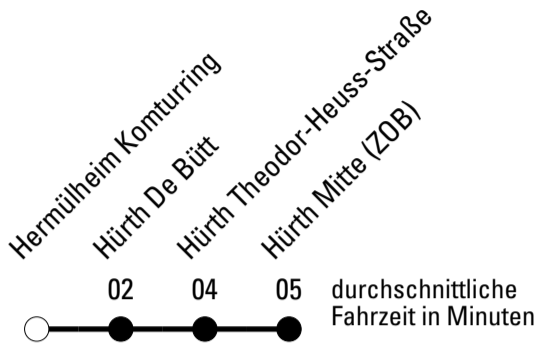

Abfahrtshaltestelle: **Hermülheim Komturring**

Gültig ab 01.01.2019

🕒	Montag - Freitag	Samstag	Sonn- und Feiertag	🕒
6	35	--	--	6
7	30^{S*}_a 35^{S*}_a 35^F	--	--	7
8	35	--	--	8
9	35	37	--	9
10	35	37	--	10
11	35	37	--	11
12	35	37	--	12
13	35	37	--	13
14	35	37	--	14
15	35	37	--	15
16	35	37	--	16
17	35	37	--	17
18	35	--	--	18
19	35	--	--	19
20	35	--	--	20
21	--	--	--	21

ohne Gewähr

Die Linie verkehrt am 24. und 31.12. laut besonderer Bekanntmachung und an Rosenmontag nach Ferienfahrplan!

F = nur an Ferientagen
a = bis Hürth Bodelschwingschule

S = nur an Schultagen

★ = Diese Fahrt ist auf die Belange des Schülerverkehrs ausgerichtet. Änderungen sind möglich.

REVG Rhein-Erft-Verkehrsgesellschaft mbH
FahrgastCenter Frechen, Hauptstraße 124-126, 50226 Frechen
FON 02237-6969-10 - WEB www.revg.de
MAIL fahrgastcenter@revg.de

Abfahrten auf Ihr Handy:
Einfach QR-Code abfotografieren
und Fahrplan anzeigen lassen.

Die Schlaue Nummer 0 180 6 50 40 30
(Festnetz 20ct/Anruf, Mobil max. 60ct/Anruf)