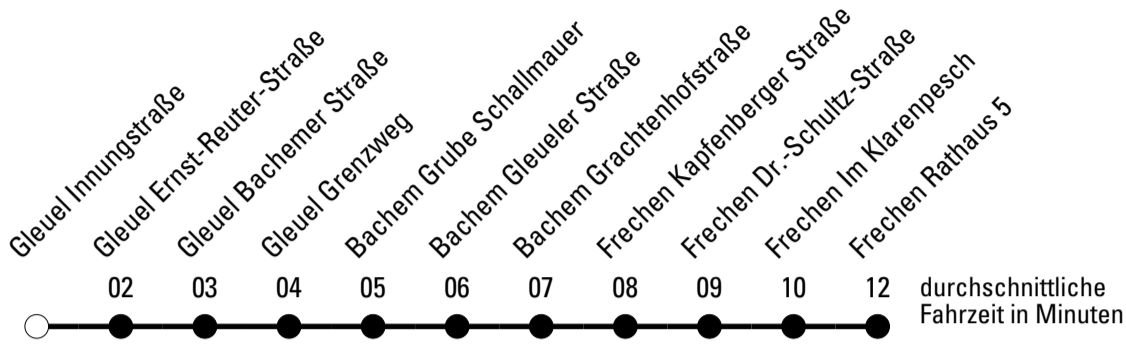

Abfahrtshaltestelle: **Gleuel Innungstraße**

Gültig ab 01.01.2019

	Montag - Freitag	Samstag	Sonn- und Feiertag	
🕒				🕒
6	--	--	--	6
7	03	--	--	7
8	03	--	--	8
9	03	01	--	9
10	03	01	--	10
11	03	01	--	11
12	03	01	--	12
13	23 48^{K*}	01	--	13
14	03	01	--	14
15	23 23^{M*}	01	--	15
16	23	01	--	16
17	03	01	--	17
18	03	--	--	18
19	03	--	--	19
20	03	--	--	20
21	03	--	--	21

Die Linie verkehrt am 24. und 31.12. laut besonderer Bekanntmachung und an Rosenmontag nach Ferienfahrplan!

K = nur dienstags und freitags an Schultagen

M = nur montags, mittwochs und donnerstags an Schultagen

* = Diese Fahrt ist auf die Belange des Schülerverkehrs ausgerichtet. Änderungen sind möglich.

REVG Rhein-Erft-Verkehrsgesellschaft mbH
FahrgastCenter Frechen, Hauptstraße 124-126, 50226 Frechen
FON 02237-6969-10 - WEB www.revvg.de
MAIL fahrgastcenter@revvg.de

Abfahrten auf Ihr Handy:
Einfach QR-Code abfotografieren und Fahrplan anzeigen lassen.

Die Schlaue Nummer 0 180 6 50 40 30
(Festnetz 20ct/Anruf, Mobil max. 60ct/Anruf)