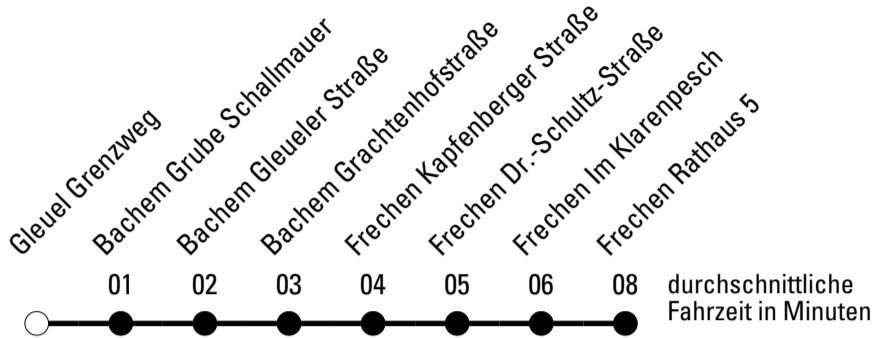

Abfahrtshaltestelle: **Gleuel Grenzweg**

Gültig ab 01.01.2019

🕒	Montag - Freitag	Samstag	Sonn- und Feiertag	🕒
6	--	--	--	6
7	07	--	--	7
8	07	--	--	8
9	07	04	--	9
10	07	04	--	10
11	07	04	--	11
12	07	04	--	12
13	27 52^{K*}	04	--	13
14	07	04	--	14
15	27 27^{M*}	04	--	15
16	27	04	--	16
17	07	04	--	17
18	07	--	--	18
19	07	--	--	19
20	07	--	--	20
21	07	--	--	21

Die Linie verkehrt am 24. und 31.12. laut besonderer Bekanntmachung und an Rosenmontag nach Ferienfahrplan!

K = nur dienstags und freitags an Schultagen

M = nur montags, mittwochs und donnerstags an Schultagen

* = Diese Fahrt ist auf die Belange des Schülerverkehrs ausgerichtet. Änderungen sind möglich.