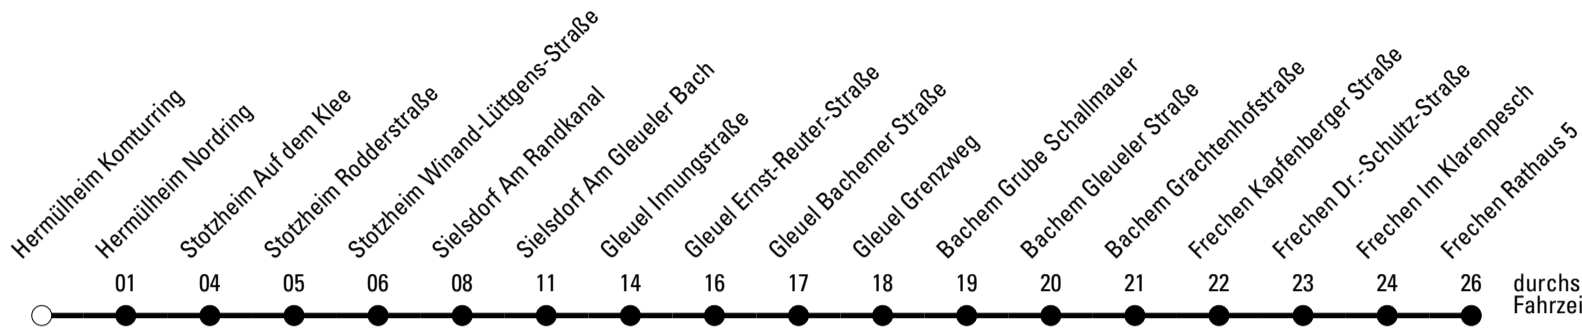

durchschnittliche Fahrzeit in Minuten

ohne Gewähr

🕒	Montag - Freitag	Samstag	Sonn- und Feiertag	🕒
6	49	--	--	6
7	49	--	--	7
8	49	50	--	8
9	49	50	--	9
10	49	50	--	10
11	49	50	--	11
12	--	50	--	12
13	09 34^{M*} 34^{K*} 49	50	--	13
14	--	50	--	14
15	09 09^{M*}	50	--	15
16	09 49	50	--	16
17	49	--	--	17
18	49	--	--	18
19	49	--	--	19
20	49	--	--	20
21	--	--	--	21

Die Linie verkehrt am 24. und 31.12. laut besonderer Bekanntmachung und an Rosenmontag nach Ferienfahrplan!

K = nur dienstags und freitags an Schultagen

M = nur montags, mittwochs und donnerstags an Schultagen

★ = Diese Fahrt ist auf die Belange des Schülerverkehrs ausgerichtet. Änderungen sind möglich.

a = bis Sielstorf Am Gleueler Bach