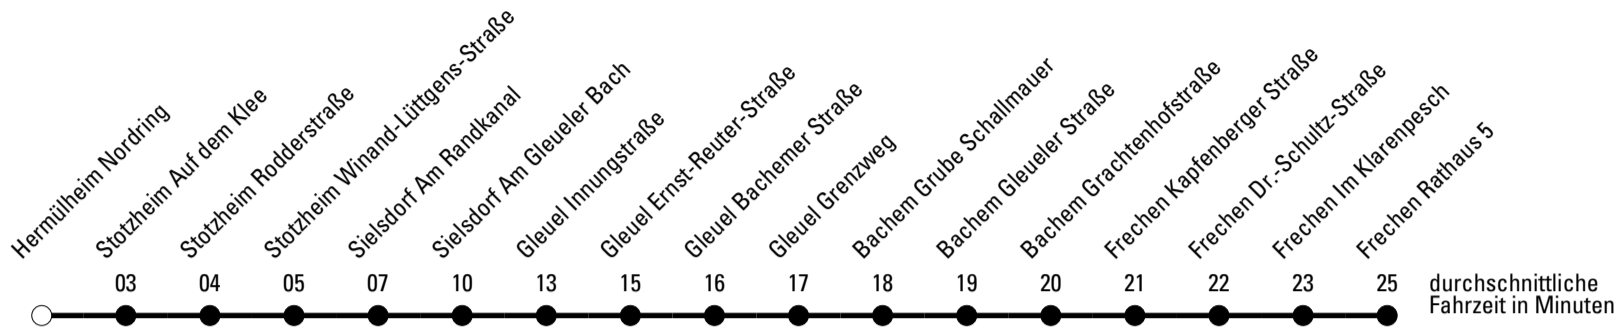

Die Linie verkehrt am 24. und 31.12. laut besonderer Bekanntmachung und an Rosenmontag nach Ferienfahrplan!

K = nur dienstags und freitags an Schultagen

M = nur montags, mittwochs und donnerstags an Schultagen

★ = Diese Fahrt ist auf die Belange des Schülerverkehrs ausgerichtet. Änderungen sind möglich.

a = bis Sielstorf Am Gleueler Bach

ohne Gewähr

🕒	Montag - Freitag	Samstag	Sonn- und Feiertag	🕒
6	50	--	--	6
7	50	--	--	7
8	50	51	--	8
9	50	51	--	9
10	50	51	--	10
11	50	51	--	11
12	--	51	--	12
13	10 35 ^{M*} 35 ^{K*} 50	51	--	13
14	--	51	--	14
15	10 10 ^{M*}	51	--	15
16	10 50	51	--	16
17	50	--	--	17
18	50	--	--	18
19	50	--	--	19
20	50	--	--	20
21	--	--	--	21