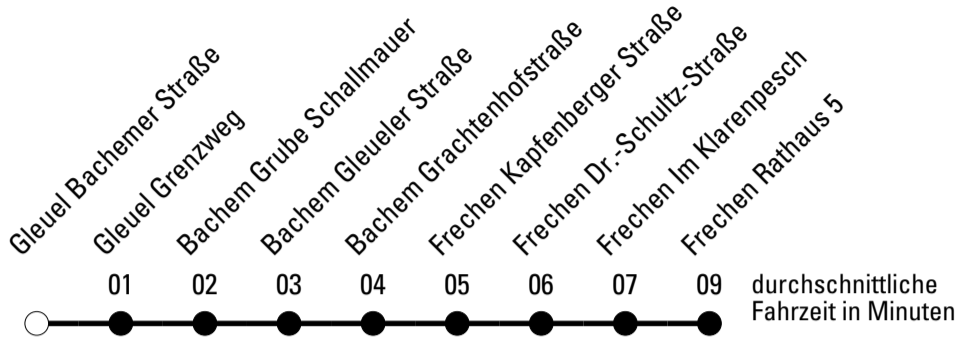

Abfahrtshaltestelle: **Gleuel Bachemer Straße**

Gültig ab 01.01.2019

🕒	Montag - Freitag	Samstag	Sonn- und Feiertag	🕒
6	--	--	--	6
7	06	--	--	7
8	06	--	--	8
9	06	03	--	9
10	06	03	--	10
11	06	03	--	11
12	06	03	--	12
13	26 51^{K*}	03	--	13
14	06	03	--	14
15	26 26^{M*}	03	--	15
16	26	03	--	16
17	06	03	--	17
18	06	--	--	18
19	06	--	--	19
20	06	--	--	20
21	06	--	--	21

Die Linie verkehrt am 24. und 31.12. laut besonderer Bekanntmachung und an Rosenmontag nach Ferienfahrplan!

K = nur dienstags und freitags an Schultagen

M = nur montags, mittwochs und donnerstags an Schultagen

* = Diese Fahrt ist auf die Belange des Schülerverkehrs ausgerichtet. Änderungen sind möglich.

REVG Rhein-Erft-Verkehrsgesellschaft mbH
FahrgastCenter Frechen, Hauptstraße 124-126, 50226 Frechen
FON 02237-6969-10 - WEB www.revfg.de
MAIL fahrgastcenter@revfg.de

Abfahrten auf Ihr Handy:
Einfach QR-Code abfotografieren
und Fahrplan anzeigen lassen.

Die Schlaue Nummer 0 180 6 50 40 30
(Festnetz 20ct/Anruf, Mobil max. 60ct/Anruf)