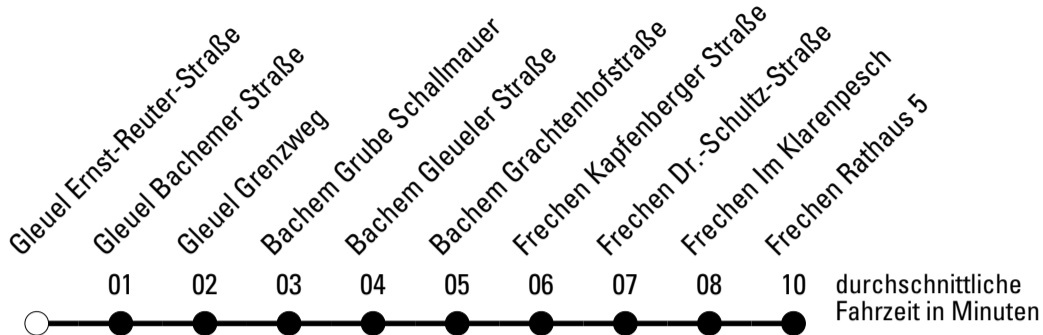

Abfahrtshaltestelle: Gleuel Ernst-Reuter-Straße

Gültig ab 01.01.2019

🕒	Montag - Freitag	Samstag	Sonn- und Feiertag	🕒
6	--	--	--	6
7	05	--	--	7
8	05	--	--	8
9	05	02	--	9
10	05	02	--	10
11	05	02	--	11
12	05	02	--	12
13	25 50^{K*}	02	--	13
14	05	02	--	14
15	25 25^{M*}	02	--	15
16	25	02	--	16
17	05	02	--	17
18	05	--	--	18
19	05	--	--	19
20	05	--	--	20
21	05	--	--	21

Die Linie verkehrt am 24. und 31.12. laut besonderer Bekanntmachung und an Rosenmontag nach Ferienfahrplan!

K = nur dienstags und freitags an Schultagen

M = nur montags, mittwochs und donnerstags an Schultagen

* = Diese Fahrt ist auf die Belange des Schülerverkehrs ausgerichtet. Änderungen sind möglich.

REVG Rhein-Erft-Verkehrsgesellschaft mbH
FahrgastCenter Frechen, Hauptstraße 124-126, 50226 Frechen
FON 02237-6969-10 - WEB www.revg.de
MAIL fahrgastcenter@revg.de

Abfahrten auf Ihr Handy:
Einfach QR-Code abfotografieren und Fahrplan anzeigen lassen.

Die Schlaue Nummer 0 180 6 50 40 30
(Festnetz 20ct/Anruf, Mobil max. 60ct/Anruf)