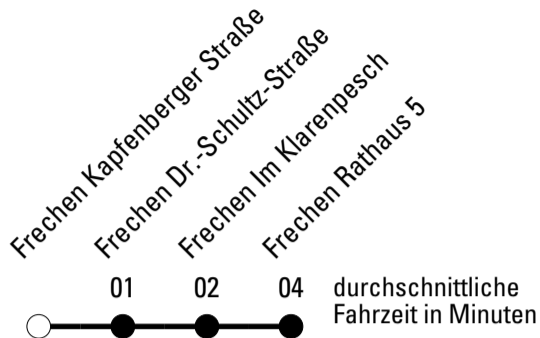

Abfahrtshaltestelle: Frechen Kapfenberger Straße

Gültig ab 01.01.2019

🕒	Montag - Freitag	Samstag	Sonn- und Feiertag	🕒
6	--	--	--	6
7	11	--	--	7
8	11	--	--	8
9	11	09	--	9
10	11	09	--	10
11	11	09	--	11
12	11	09	--	12
13	31 56^{K*}	09	--	13
14	11	09	--	14
15	31 31^{M*}	09	--	15
16	31	09	--	16
17	11	09	--	17
18	11	--	--	18
19	11	--	--	19
20	11	--	--	20
21	11	--	--	21

Die Linie verkehrt am 24. und 31.12. laut besonderer Bekanntmachung und an Rosenmontag nach Ferienfahrplan!

K = nur dienstags und freitags an Schultagen

M = nur montags, mittwochs und donnerstags an Schultagen

★ = Diese Fahrt ist auf die Belange des Schülerverkehrs ausgerichtet. Änderungen sind möglich.

REVG Rhein-Erft-Verkehrsgesellschaft mbH
FahrgastCenter Frechen, Hauptstraße 124-126, 50226 Frechen
FON 02237-6969-10 - WEB www.revg.de
MAIL fahrgastcenter@revg.de

Abfahrten auf Ihr Handy:
Einfach QR-Code abfotografieren und Fahrplan anzeigen lassen.

Die Schlaue Nummer 0 180 6 50 40 30
(Festnetz 20ct/Anruf, Mobil max. 60ct/Anruf)