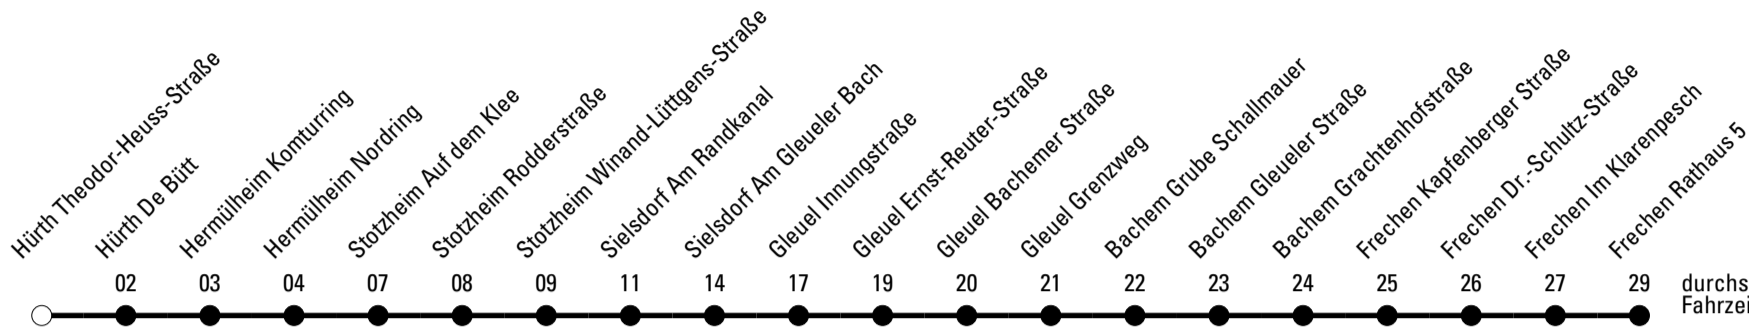

Die Linie verkehrt am 24. und 31.12. laut besonderer Bekanntmachung und an Rosenmontag nach Ferienfahrplan!

K = nur dienstags und freitags an Schultagen
a = bis Sielsdorf Am Gleueler Bach

M = nur montags, mittwochs und donnerstags an Schultagen

★ = Diese Fahrt ist auf die Belange des Schülerverkehrs ausgerichtet. Änderungen sind möglich.

Abfahrtshaltestelle: Hürth Theodor-Heuss-Straße

Gültig ab 01.01.2019

durchschnittliche Fahrzeit in Minuten

ohne Gewähr