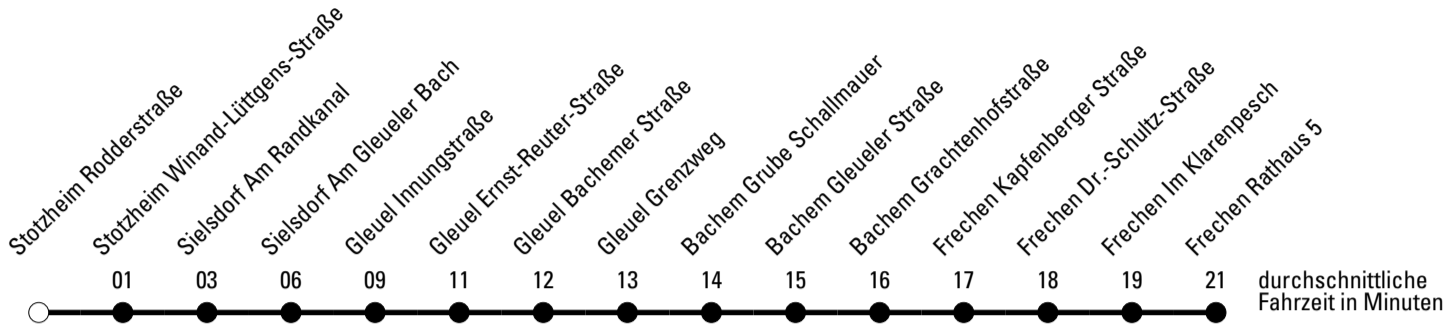

Abfahrtshaltestelle: Stotzheim Rodderstraße

Gültig ab 01.01.2019

🕒	Montag - Freitag	Samstag	Sonn- und Feiertag	🕒
6	54	--	--	6
7	54	--	--	7
8	54	55	--	8
9	54	55	--	9
10	54	55	--	10
11	54	55	--	11
12	--	55	--	12
13	14 39^{M*} 39^{K*} 54	55	--	13
14	--	55	--	14
15	14 14^{M*}	55	--	15
16	14 54	55	--	16
17	54	--	--	17
18	54	--	--	18
19	54	--	--	19
20	54	--	--	20
21	--	--	--	21

Die Linie verkehrt am 24. und 31.12. laut besonderer Bekanntmachung und an Rosenmontag nach Ferienfahrplan!

K = nur dienstags und freitags an Schultagen

M = nur montags, mittwochs und donnerstags an Schultagen

★ = Diese Fahrt ist auf die Belange des Schülerverkehrs ausgerichtet. Änderungen sind möglich.

a = bis Sielsdorf Am Gleueler Bach

REVG Rhein-Erft-Verkehrsgesellschaft mbH
FahrgastCenter Frechen, Hauptstraße 124-126, 50226 Frechen
FON 02237-6969-10 - WEB www.revfg.de
MAIL fahrgastcenter@revfg.de

Abfahrten auf Ihr Handy:
Einfach QR-Code abfotografieren und Fahrplan anzeigen lassen.

Die Schlaue Nummer 0 180 6 50 40 30
(Festnetz 20ct/Anruf, Mobil max. 60ct/Anruf)