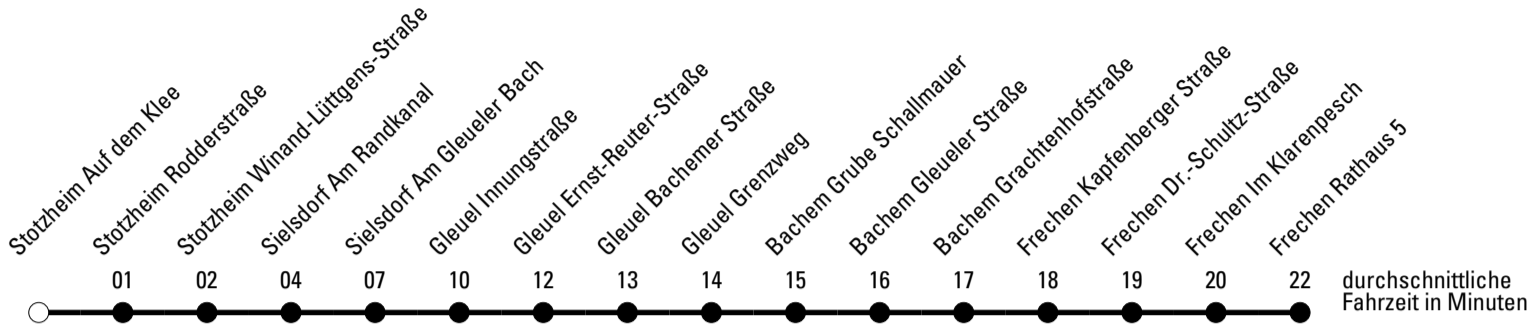

Abfahrtshaltestelle: Stotzheim Auf dem Klee

Gültig ab 01.01.2019

ohne Gewähr

🕒	Montag - Freitag	Samstag	Sonn- und Feiertag	🕒
6	53	--	--	6
7	53	--	--	7
8	53	53	--	8
9	53	53	--	9
10	53	53	--	10
11	53	53	--	11
12	--	53	--	12
13	13 38^{M*} 38^{K*} 53	53	--	13
14	--	53	--	14
15	13 13^{M*}	53	--	15
16	13 53	53	--	16
17	53	--	--	17
18	53	--	--	18
19	53	--	--	19
20	53	--	--	20
21	--	--	--	21

Die Linie verkehrt am 24. und 31.12. laut besonderer Bekanntmachung und an Rosenmontag nach Ferienfahrplan!

K = nur dienstags und freitags an Schultagen

M = nur montags, mittwochs und donnerstags an Schultagen

★ = Diese Fahrt ist auf die Belange des Schülerverkehrs ausgerichtet. Änderungen sind möglich.

a = bis Sielsdorf Am Gleueler Bach

REVG Rhein-Erft-Verkehrsgesellschaft mbH
FahrgastCenter Frechen, Hauptstraße 124-126, 50226 Frechen
FON 02237-6969-10 - WEB www.revg.de
MAIL fahrgastcenter@revg.de

Abfahrten auf Ihr Handy:
Einfach QR-Code abfotografieren
und Fahrplan anzeigen lassen.

Die Schlaue Nummer 0 180 6 50 40 30
(Festnetz 20ct/Anruf, Mobil max. 60ct/Anruf)