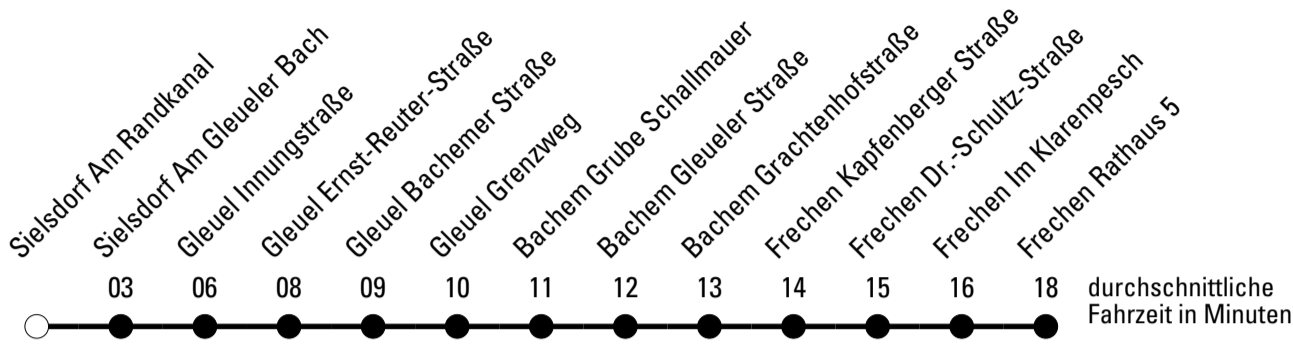

Abfahrtshaltestelle: **Sielsdorf Am Randkanal**

Gültig ab 01.01.2019

	Montag - Freitag			Samstag	Sonn- und Feiertag	
6	57			--	--	6
7	57			--	--	7
8	57			57	--	8
9	57			57	--	9
10	57			57	--	10
11	57			57	--	11
12	--			57	--	12
13	17 42^{M*}_a 42^{K*} 57			57	--	13
14	--			57	--	14
15	17 17^{M*}			57	--	15
16	17 57			57	--	16
17	57			--	--	17
18	57			--	--	18
19	57			--	--	19
20	57			--	--	20
21	--			--	--	21

Die Linie verkehrt am 24. und 31.12. laut besonderer Bekanntmachung und an Rosenmontag nach Ferienfahrplan!

K = nur dienstags und freitags an Schultagen
a = bis Sielsdorf Am Gleueler Bach

M = nur montags, mittwochs und donnerstags an Schultagen

* = Diese Fahrt ist auf die Belange des Schülerverkehrs ausgerichtet. Änderungen sind möglich.