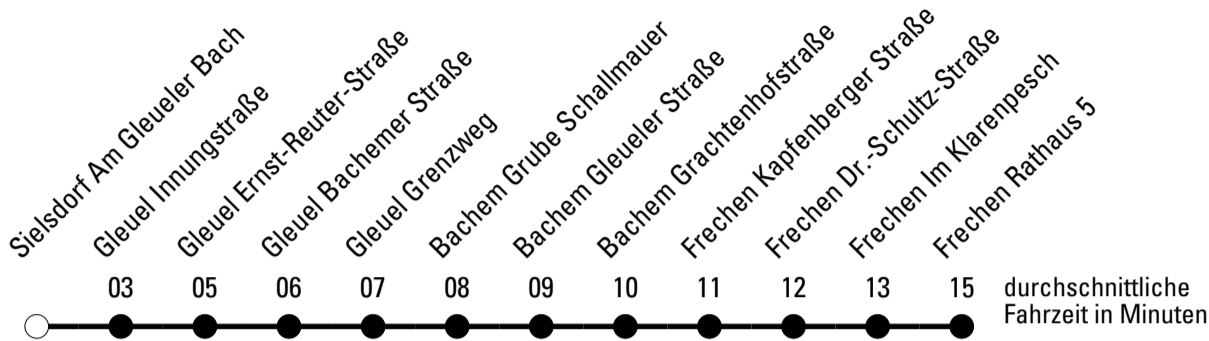

Die Linie verkehrt am 24. und 31.12. laut besonderer Bekanntmachung und an Rosenmontag nach Ferienfahrplan!

K = nur dienstags und freitags an Schultagen
a = bis Sielsdorf Am Gleueler Bach

M = nur montags, mittwochs und donnerstags an Schultagen

***** = Diese Fahrt ist auf die Belange des Schülerverkehrs ausgerichtet. Änderungen sind möglich.

Abfahrtshaltestelle: Sielsdorf Am Gleueler Bach

Gültig ab 01.01.2019

	Montag - Freitag	Samstag	Sonn- und Feiertag	
🕒				🕒
6	--	--	--	6
7	00	--	--	7
8	00	59	--	8
9	00	59	--	9
10	00	59	--	10
11	00	59	--	11
12	00	59	--	12
13	20 45 ^{K*}	59	--	13
14	00	59	--	14
15	20 20 ^{M*}	59	--	15
16	20	59	--	16
17	00	--	--	17
18	00	--	--	18
19	00	--	--	19
20	00	--	--	20
21	00	--	--	21