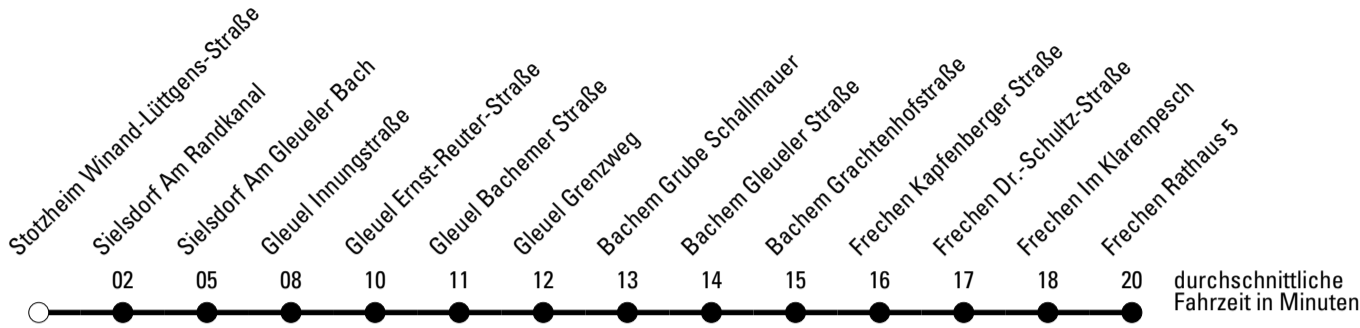

Abfahrtshaltestelle: **Stotzheim Winand-Lüttgens-Straße**

Gültig ab 01.01.2019

🕒	Montag - Freitag	Samstag	Sonn- und Feiertag	🕒
6	55	--	--	6
7	55	--	--	7
8	55	56	--	8
9	55	56	--	9
10	55	56	--	10
11	55	56	--	11
12	--	56	--	12
13	15 40^{K*} 40^{M*} 55	56	--	13
14	--	56	--	14
15	15 15^{M*}	56	--	15
16	15 55	56	--	16
17	55	--	--	17
18	55	--	--	18
19	55	--	--	19
20	55	--	--	20
21	--	--	--	21

Die Linie verkehrt am 24. und 31.12. laut besonderer Bekanntmachung und an Rosenmontag nach Ferienfahrplan!

K = nur dienstags und freitags an Schultagen

M = nur montags, mittwochs und donnerstags an Schultagen

★ = Diese Fahrt ist auf die Belange des Schülerverkehrs ausgerichtet. Änderungen sind möglich.

a = bis Sielsdorf Am Gleueler Bach

REVG Rhein-Erft-Verkehrsgesellschaft mbH
FahrgastCenter Frechen, Hauptstraße 124-126, 50226 Frechen
FON 02237-6969-10 - WEB www.rev.de
MAIL fahrgastcenter@rev.de

Abfahrten auf Ihr Handy:
Einfach QR-Code abfotografieren und Fahrplan anzeigen lassen.

Die Schlaue Nummer 0 180 6 50 40 30
(Festnetz 20ct/Anruf, Mobil max. 60ct/Anruf)