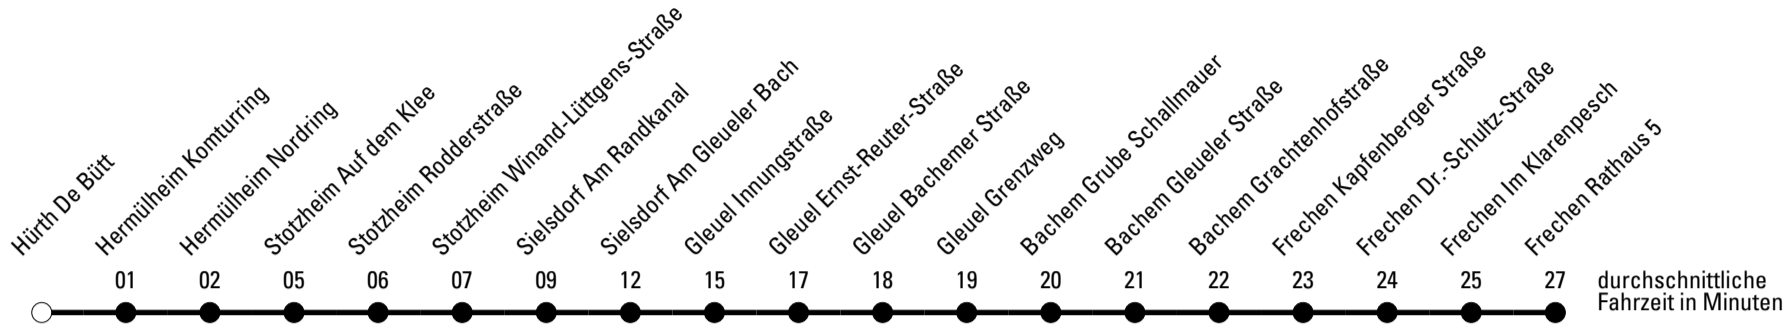

Die Linie verkehrt am 24. und 31.12. laut besonderer Bekanntmachung und an Rosenmontag nach Ferienfahrplan!

K = nur dienstags und freitags an Schultagen
a = bis Sielstorf Am Gleueler Bach

M = nur montags, mittwochs und donnerstags an Schultagen

Abfahrten auf Ihr Handy:
 Einfach QR-Code abfotografieren und Fahrplan anzeigen lassen.

Die Schlaue Nummer 0 180 6 50 40 30
 (Festnetz 20ct/Anruf, Mobil max. 60ct/Anruf)

ohne Gewähr

🕒	Montag - Freitag	Samstag	Sonn- und Feiertag	🕒
6	48	--	--	6
7	48	--	--	7
8	48	49	--	8
9	48	49	--	9
10	48	49	--	10
11	48	49	--	11
12	--	49	--	12
13	08 33 ^{M*} 33 ^{K*} 48	49	--	13
14	--	49	--	14
15	08 08 ^{M*}	49	--	15
16	08 48	49	--	16
17	48	--	--	17
18	48	--	--	18
19	48	--	--	19
20	48	--	--	20
21	--	--	--	21