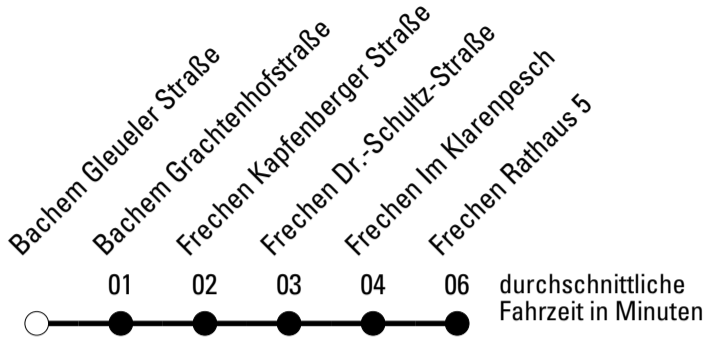

Abfahrtshaltestelle: **Bachem Gleueler Straße**

Gültig ab 01.01.2019

🕒	Montag - Freitag	Samstag	Sonn- und Feiertag	🕒
6	--	--	--	6
7	09	--	--	7
8	09	--	--	8
9	09	06	--	9
10	09	06	--	10
11	09	06	--	11
12	09	06	--	12
13	29 54^{K*}	06	--	13
14	09	06	--	14
15	29 29^{M*}	06	--	15
16	29	06	--	16
17	09	06	--	17
18	09	--	--	18
19	09	--	--	19
20	09	--	--	20
21	09	--	--	21

Die Linie verkehrt am 24. und 31.12. laut besonderer Bekanntmachung und an Rosenmontag nach Ferienfahrplan!

K = nur dienstags und freitags an Schultagen

M = nur montags, mittwochs und donnerstags an Schultagen

* = Diese Fahrt ist auf die Belange des Schülerverkehrs ausgerichtet. Änderungen sind möglich.

REVG Rhein-Erft-Verkehrsgesellschaft mbH
FahrgastCenter Frechen, Hauptstraße 124-126, 50226 Frechen
FON 02237-6969-10 - WEB www.revvg.de
MAIL fahrgastcenter@revvg.de

Abfahrten auf Ihr Handy:
Einfach QR-Code abfotografieren und Fahrplan anzeigen lassen.

Die Schlaue Nummer 0 180 6 50 40 30
(Festnetz 20ct/Anruf, Mobil max. 60ct/Anruf)