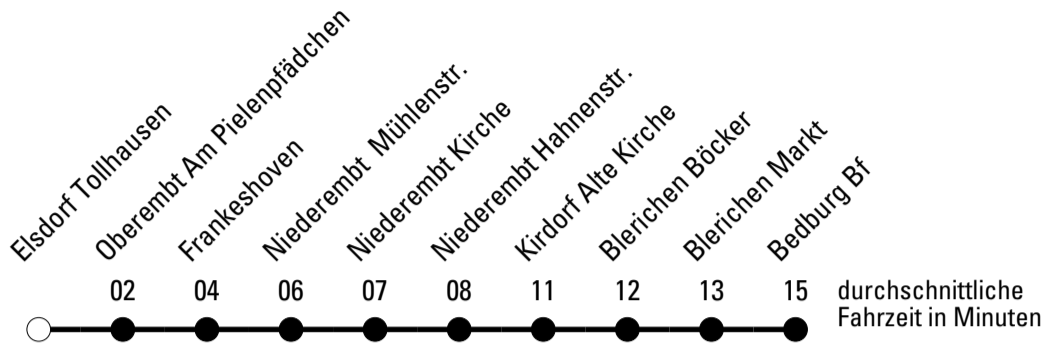

AbfahrtsHaltestelle: Elsdorf Tollhausen

Gültig ab 11.12.2011

	Montag - Freitag	Samstag	Sonn- und Feiertag	
🕒				🕒
6	50	--	--	6
7	11^{S*}_a	--	--	7
8	50	--	--	8
9	--	--	--	9
10	--	--	--	10
11	--	--	--	11
12	50	--	--	12
13	--	--	--	13
14	--	--	--	14
15	56	--	--	15
16	--	--	--	16
17	--	--	--	17
18	--	--	--	18
19	--	--	--	19
20	--	--	--	20
21	--	--	--	21

Die gesamte Linie verkehrt am 24., 25., 31.12., 1.1. und Rosenmontag lt. besonderer Bekanntmachung!

S = nur an Schultagen

★ = Diese Fahrt ist auf die Belange des Schülerverkehrs ausgerichtet. Änderungen sind möglich

a = bis Bedburg Schulzentrum

REVG Rhein-Erft-Verkehrsgesellschaft mbH
FahrgastCenter Frechen, Hauptstraße 124-126, 50226 Frechen
FahrgastCenter Bergheim, Kölner Straße 16, 50126 Bergheim
FON 02234-1806-0 - WEB www.rev.de - MAIL fahrgastcenter@rev.de

Abfahrten auf Ihr Handy:
Einfach QR-Code abfotografieren und Fahrplan anzeigen lassen.

Die Schlaue Nummer (01803) 50 40 30
(9 Cent/Min. aus dem deutschen Festnetz; Mobilfunk max. 42 Cent/Min.)