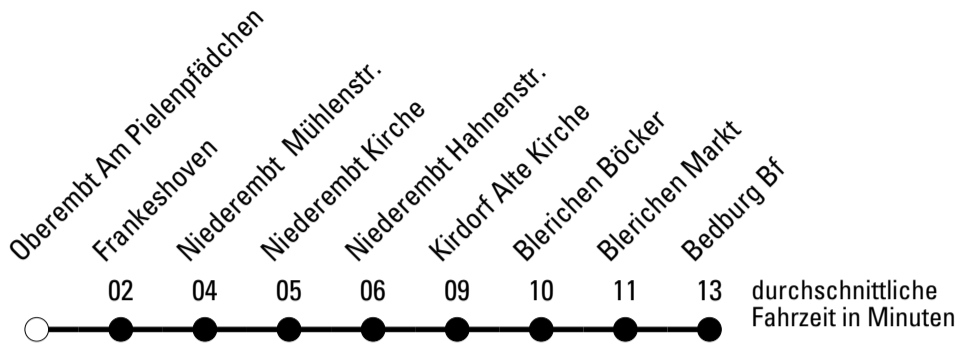

AbfahrtsHaltestelle: **Oberembt Am Pielenpfädchen**

Gültig ab 11.12.2011

	Montag - Freitag	Samstag	Sonn- und Feiertag	
🕒				🕒
6	52	--	--	6
7	14^{S*}_a	--	--	7
8	52	--	--	8
9	--	--	--	9
10	--	--	--	10
11	--	--	--	11
12	52	--	--	12
13	--	--	--	13
14	--	--	--	14
15	58	--	--	15
16	--	--	--	16
17	--	--	--	17
18	--	--	--	18
19	--	--	--	19
20	--	--	--	20
21	--	--	--	21

Die gesamte Linie verkehrt am 24., 25., 31.12., 1.1. und Rosenmontag lt. besonderer Bekanntmachung!

S = nur an Schultagen

* = Diese Fahrt ist auf die Belange des Schülerverkehrs ausgerichtet. Änderungen sind möglich

a = bis Bedburg Schulzentrum

REVG Rhein-Erft-Verkehrsgesellschaft mbH
FahrgastCenter Frechen, Hauptstraße 124-126, 50226 Frechen
FahrgastCenter Bergheim, Kölner Straße 16, 50126 Bergheim
FON 02234-1806-0 - WEB www.revg.de - MAIL fahrgastcenter@revg.de

Abfahrten auf Ihr Handy:
Einfach QR-Code abfotografieren und Fahrplan anzeigen lassen.

Die Schlaue Nummer (01803) 50 40 30
(9 Cent/Min. aus dem deutschen Festnetz; Mobilfunk max. 42 Cent/Min.)