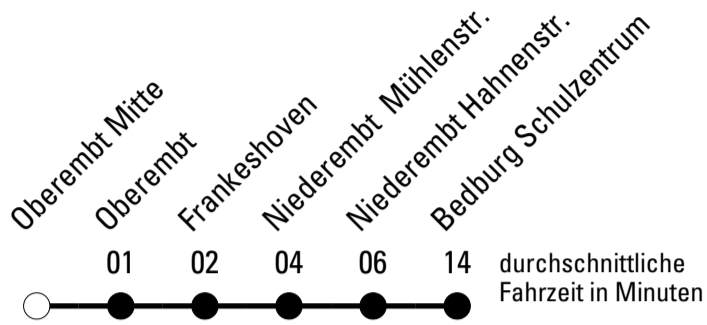

Abfahrtshaltestelle: **Oberembt Mitte**

Gültig ab 11.12.2011

🕒	Montag - Freitag	Samstag	Sonn- und Feiertag	🕒
6	--	--	--	6
7	16^{S*}	--	--	7
8	--	--	--	8
9	--	--	--	9
10	--	--	--	10
11	--	--	--	11
12	--	--	--	12
13	--	--	--	13
14	--	--	--	14
15	--	--	--	15
16	--	--	--	16
17	--	--	--	17
18	--	--	--	18
19	--	--	--	19
20	--	--	--	20
21	--	--	--	21

Die gesamte Linie verkehrt am 24., 25., 31.12., 1.1. und Rosenmontag lt. besonderer Bekanntmachung!

S = nur an Schultagen

* = Diese Fahrt ist auf die Belange des Schülerverkehrs ausgerichtet. Änderungen sind möglich

REVG Rhein-Erft-Verkehrsgesellschaft mbH
FahrgastCenter Frechen, Hauptstraße 124-126, 50226 Frechen
FahrgastCenter Bergheim, Kölner Straße 16, 50126 Bergheim
FON 02234-1806-0 - WEB www.rev.de - MAIL fahrgastcenter@rev.de

Abfahrten auf Ihr Handy:
Einfach QR-Code abfotografieren und Fahrplan anzeigen lassen.

Die Schlaue Nummer (01803) 50 40 30
(9 Cent/Min. aus dem deutschen Festnetz; Mobilfunk max. 42 Cent/Min.)