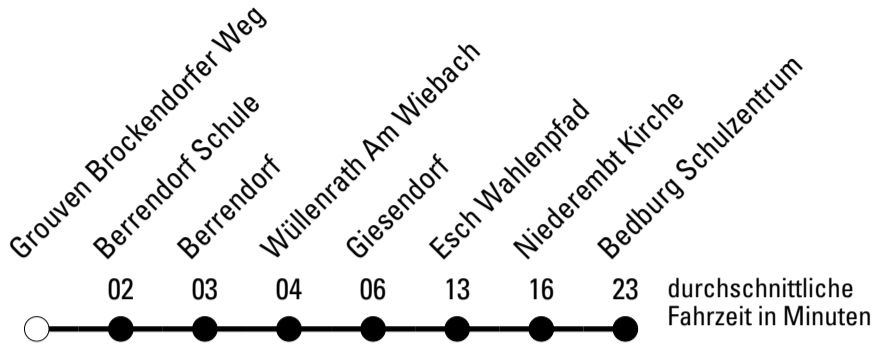

AbfahrtsHaltestelle: **Grouven Brockendorfer Weg**

Gültig ab 11.12.2011

🕒	Montag - Freitag	Samstag	Sonn- und Feiertag	🕒
6	--	--	--	6
7	17^{S*}	--	--	7
8	--	--	--	8
9	--	--	--	9
10	--	--	--	10
11	--	--	--	11
12	--	--	--	12
13	--	--	--	13
14	--	--	--	14
15	--	--	--	15
16	--	--	--	16
17	--	--	--	17
18	--	--	--	18
19	--	--	--	19
20	--	--	--	20
21	--	--	--	21

Die gesamte Linie verkehrt am 24., 25., 31.12., 1.1. und Rosenmontag lt. besonderer Bekanntmachung!

S = nur an Schultagen

* = Diese Fahrt ist auf die Belange des Schülerverkehrs ausgerichtet. Änderungen sind möglich

REVG Rhein-Erft-Verkehrsgesellschaft mbH
FahrgastCenter Frechen, Hauptstraße 124-126, 50226 Frechen
FahrgastCenter Bergheim, Kölner Straße 16, 50126 Bergheim
FON 02234-1806-0 - WEB www.revg.de - MAIL fahrgastcenter@revg.de

Abfahrten auf Ihr Handy:
Einfach QR-Code abfotografieren und Fahrplan anzeigen lassen.

Die Schlaue Nummer (01803) 50 40 30
(9 Cent/Min. aus dem deutschen Festnetz; Mobilfunk max. 42 Cent/Min.)