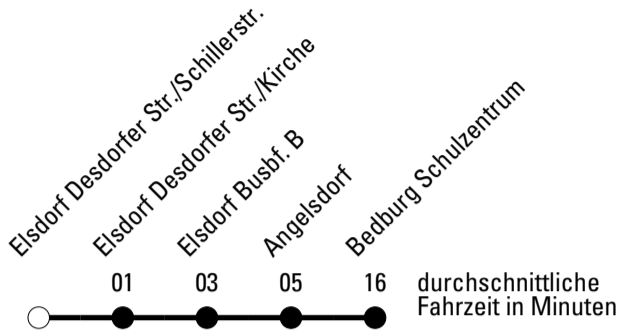

Abfahrten auf Ihr Handy:
 Einfach QR-Code abfotografieren und Fahrplan anzeigen lassen.

Die Schlaue Nummer (01803) 50 40 30
 (9 Cent/Min. aus dem deutschen Festnetz; Mobilfunk max. 42 Cent/Min.)

Richtung **Bedburg**

Abfahrtshaltestelle: **Elsdorf Desdorfer Str./Schillerstr.**

Gültig ab 11.12.2011

	Montag - Freitag	Samstag	Sonn- und Feiertag	
🕒				🕒
6	--	--	--	6
7	24 ^{S*}	--	--	7
8	--	--	--	8
9	--	--	--	9
10	--	--	--	10
11	--	--	--	11
12	--	--	--	12
13	--	--	--	13
14	--	--	--	14
15	--	--	--	15
16	--	--	--	16
17	--	--	--	17
18	--	--	--	18
19	--	--	--	19
20	--	--	--	20
21	--	--	--	21