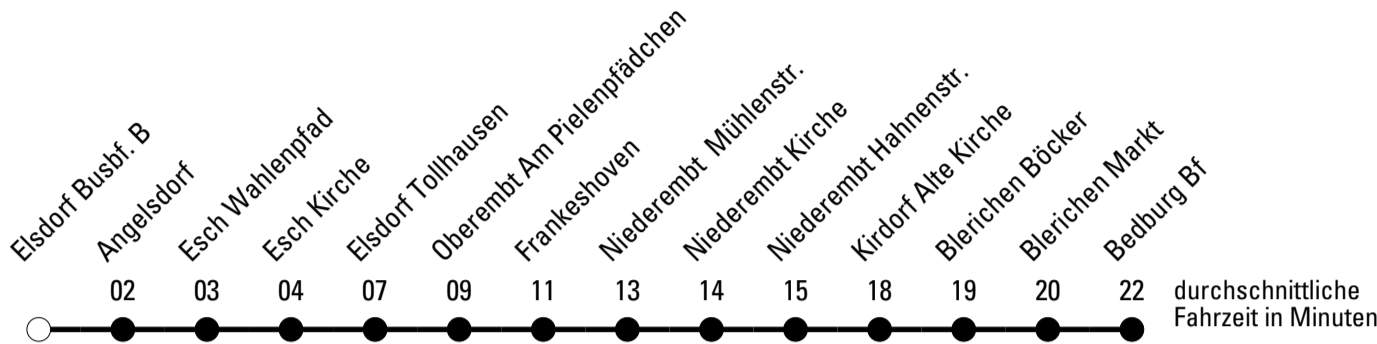

Abfahrtshaltestelle: **Elsdorf Busbf. B**

Gültig ab 11.12.2011

	Montag - Freitag	Samstag	Sonn- und Feiertag	
🕒				🕒
6	43	--	--	6
7	27^{S*}_a	--	--	7
8	43	--	--	8
9	--	--	--	9
10	--	--	--	10
11	--	--	--	11
12	43	--	--	12
13	--	--	--	13
14	--	--	--	14
15	49	--	--	15
16	--	--	--	16
17	--	--	--	17
18	--	--	--	18
19	--	--	--	19
20	--	--	--	20
21	--	--	--	21

Die gesamte Linie verkehrt am 24., 25., 31.12., 1.1. und Rosenmontag lt. besonderer Bekanntmachung!

S = nur an Schultagen

* = Diese Fahrt ist auf die Belange des Schülerverkehrs ausgerichtet.
Änderungen sind möglich

a = bis Bedburg Schulzentrum

REVG Rhein-Erft-Verkehrsgesellschaft mbH
FahrgastCenter Frechen, Hauptstraße 124-126, 50226 Frechen
FahrgastCenter Bergheim, Kölner Straße 16, 50126 Bergheim
FON 02234-1806-0 - WEB www.rev-g.de - MAIL fahrgastcenter@rev-g.de

Abfahrten auf Ihr Handy:
Einfach QR-Code abfotografieren und Fahrplan anzeigen lassen.

Die Schlaue Nummer (01803) 50 40 30
(9 Cent/Min. aus dem deutschen Festnetz; Mobilfunk max. 42 Cent/Min.)