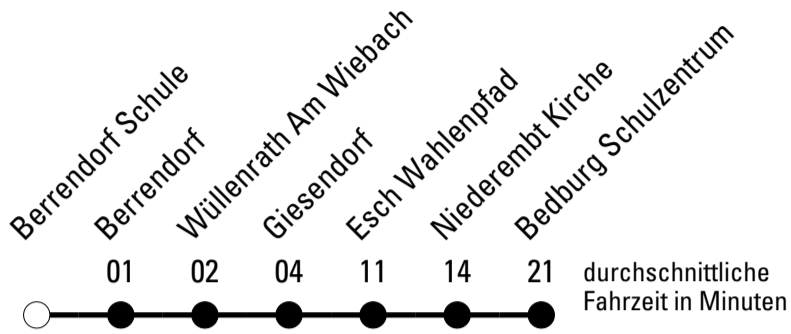

Abfahrtshaltestelle: **Berrendorf Schule**

Gültig ab 11.12.2011

🕒	Montag - Freitag	Samstag	Sonn- und Feiertag	🕒
6	--	--	--	6
7	19 ^{S*} 20 ^{S*}	--	--	7
8	--	--	--	8
9	--	--	--	9
10	--	--	--	10
11	--	--	--	11
12	--	--	--	12
13	--	--	--	13
14	--	--	--	14
15	--	--	--	15
16	--	--	--	16
17	--	--	--	17
18	--	--	--	18
19	--	--	--	19
20	--	--	--	20
21	--	--	--	21

Die gesamte Linie verkehrt am 24., 25., 31.12., 1.1. und Rosenmontag lt. besonderer Bekanntmachung!

S = nur an Schultagen

***** = Diese Fahrt ist auf die Belange des Schülerverkehrs ausgerichtet. Änderungen sind möglich