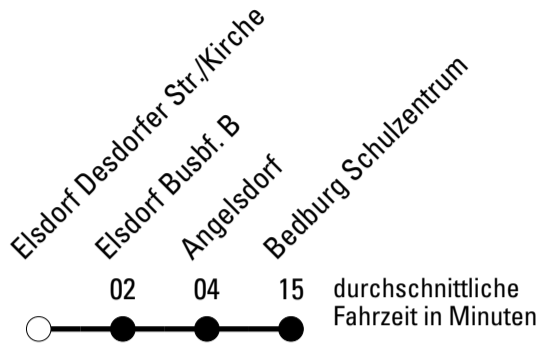

AbfahrtsHaltestelle: Elsdorf Desdorfer Str./Kirche

Gültig ab 11.12.2011

🕒	Montag - Freitag	Samstag	Sonn- und Feiertag	🕒
6	--	--	--	6
7	25^{S*}	--	--	7
8	--	--	--	8
9	--	--	--	9
10	--	--	--	10
11	--	--	--	11
12	--	--	--	12
13	--	--	--	13
14	--	--	--	14
15	--	--	--	15
16	--	--	--	16
17	--	--	--	17
18	--	--	--	18
19	--	--	--	19
20	--	--	--	20
21	--	--	--	21

Die gesamte Linie verkehrt am 24., 25., 31.12., 1.1. und Rosenmontag lt. besonderer Bekanntmachung!

S = nur an Schultagen

* = Diese Fahrt ist auf die Belange des Schülerverkehrs ausgerichtet. Änderungen sind möglich

REVG Rhein-Erft-Verkehrsgesellschaft mbH
FahrgastCenter Frechen, Hauptstraße 124-126, 50226 Frechen
FahrgastCenter Bergheim, Kölner Straße 16, 50126 Bergheim
FON 02234-1806-0 - WEB www.revg.de - MAIL fahrgastcenter@revg.de

Abfahrten auf Ihr Handy:
Einfach QR-Code abfotografieren und Fahrplan anzeigen lassen.

Die Schlaue Nummer (01803) 50 40 30
(9 Cent/Min. aus dem deutschen Festnetz; Mobilfunk max. 42 Cent/Min.)