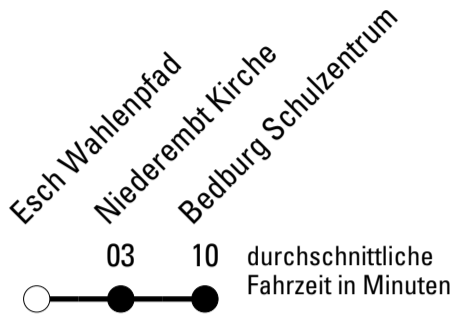

Abfahrten auf Ihr Handy:
 Einfach QR-Code abfotografieren und Fahrplan anzeigen lassen.

Die Schlaue Nummer (01803) 50 40 30
 (9 Cent/Min. aus dem deutschen Festnetz; Mobilfunk max. 42 Cent/Min.)

🕒	Montag - Freitag	Samstag	Sonn- und Feiertag	🕒
6	--	--	--	6
7	30 ^{S*}	--	--	7
8	--	--	--	8
9	--	--	--	9
10	--	--	--	10
11	--	--	--	11
12	--	--	--	12
13	--	--	--	13
14	--	--	--	14
15	--	--	--	15
16	--	--	--	16
17	--	--	--	17
18	--	--	--	18
19	--	--	--	19
20	--	--	--	20
21	--	--	--	21