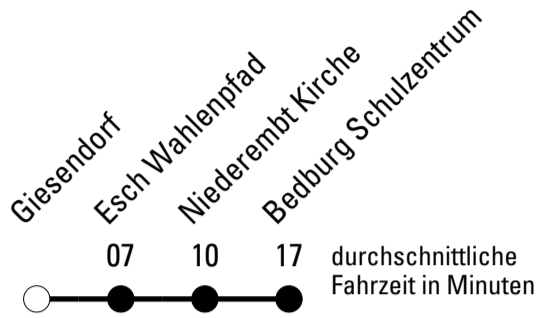

🕒	Montag - Freitag	Samstag	Sonn- und Feiertag	🕒
6	--	--	--	6
7	23^{S*} 24^{S*}	--	--	7
8	--	--	--	8
9	--	--	--	9
10	--	--	--	10
11	--	--	--	11
12	--	--	--	12
13	--	--	--	13
14	--	--	--	14
15	--	--	--	15
16	--	--	--	16
17	--	--	--	17
18	--	--	--	18
19	--	--	--	19
20	--	--	--	20
21	--	--	--	21

Die gesamte Linie verkehrt am 24., 25., 31.12., 1.1. und Rosenmontag lt. besonderer Bekanntmachung!

S = nur an Schultagen

* = Diese Fahrt ist auf die Belange des Schülerverkehrs ausgerichtet. Änderungen sind möglich

REVG Rhein-Erft-Verkehrsgesellschaft mbH
FahrgastCenter Frechen, Hauptstraße 124-126, 50226 Frechen
FahrgastCenter Bergheim, Kölner Straße 16, 50126 Bergheim
FON 02234-1806-0 - WEB www.revg.de - MAIL fahrgastcenter@revg.de

Abfahrten auf Ihr Handy:
Einfach QR-Code abfotografieren und Fahrplan anzeigen lassen.

Die Schlaue Nummer (01803) 50 40 30
(9 Cent/Min. aus dem deutschen Festnetz; Mobilfunk max. 42 Cent/Min.)