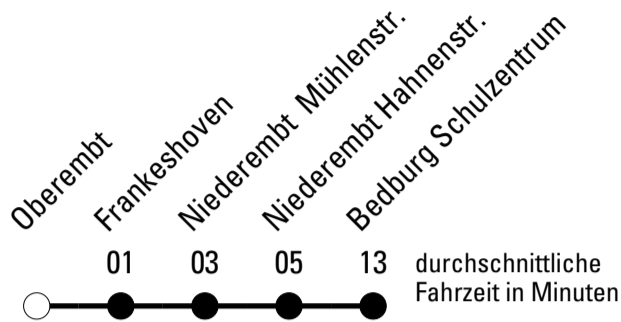

Abfahrtshaltestelle: Oberembt

Gültig ab 11.12.2011

🕒	Montag - Freitag	Samstag	Sonn- und Feiertag	🕒
6	--	--	--	6
7	17^{S*}	--	--	7
8	--	--	--	8
9	--	--	--	9
10	--	--	--	10
11	--	--	--	11
12	--	--	--	12
13	--	--	--	13
14	--	--	--	14
15	--	--	--	15
16	--	--	--	16
17	--	--	--	17
18	--	--	--	18
19	--	--	--	19
20	--	--	--	20
21	--	--	--	21

Die gesamte Linie verkehrt am 24., 25., 31.12., 1.1. und Rosenmontag lt. besonderer Bekanntmachung!

S = nur an Schultagen

* = Diese Fahrt ist auf die Belange des Schülerverkehrs ausgerichtet. Änderungen sind möglich

REVG Rhein-Erft-Verkehrsgesellschaft mbH
FahrgastCenter Frechen, Hauptstraße 124-126, 50226 Frechen
FahrgastCenter Bergheim, Kölner Straße 16, 50126 Bergheim
FON 02234-1806-0 - WEB www.rev.de - MAIL fahrgastcenter@rev.de

Abfahrten auf Ihr Handy:
Einfach QR-Code abfotografieren und Fahrplan anzeigen lassen.

Die Schlaue Nummer (01803) 50 40 30
(9 Cent/Min. aus dem deutschen Festnetz; Mobilfunk max. 42 Cent/Min.)