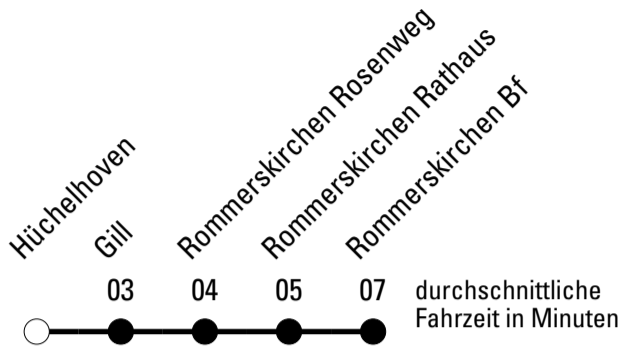

Abfahrtshaltestelle: **Hüchelhoven**

Gültig ab 11.12.2011

🕒	Montag - Freitag	Samstag	Sonn- und Feiertag	🕒
5	55	--	--	5
6	25 55	--	--	6
7	25 55	55	--	7
8	55	--	--	8
9	55	55	--	9
10	59	--	--	10
11	59	55	56	11
12	59	55	--	12
13	48	55	56	13
14	55	--	--	14
15	59	55	56	15
16	59	--	--	16
17	59	55	56	17
18	59	--	--	18
19	29 55	55	--	19
20	--	--	--	20
21	--	--	--	21

ohne Gewähr

Die gesamte Linie verkehrt am 24., 25., 31.12., 1.1. und Rosenmontag lt. besonderer Bekanntmachung!

REVG Rhein-Erft-Verkehrsgesellschaft mbH
FahrgastCenter Frechen, Hauptstraße 124-126, 50226 Frechen
FahrgastCenter Bergheim, Kölner Straße 16, 50126 Bergheim
FON 02234-1806-0 - WEB www.rev.de - MAIL fahrgastcenter@rev.de

Abfahrten auf Ihr Handy:
Einfach QR-Code abfotografieren
und Fahrplan anzeigen lassen.

Die Schlaue Nummer (01803) 50 40 30
(9 Cent/Min. aus dem deutschen Festnetz; Mobilfunk max. 42 Cent/Min.)