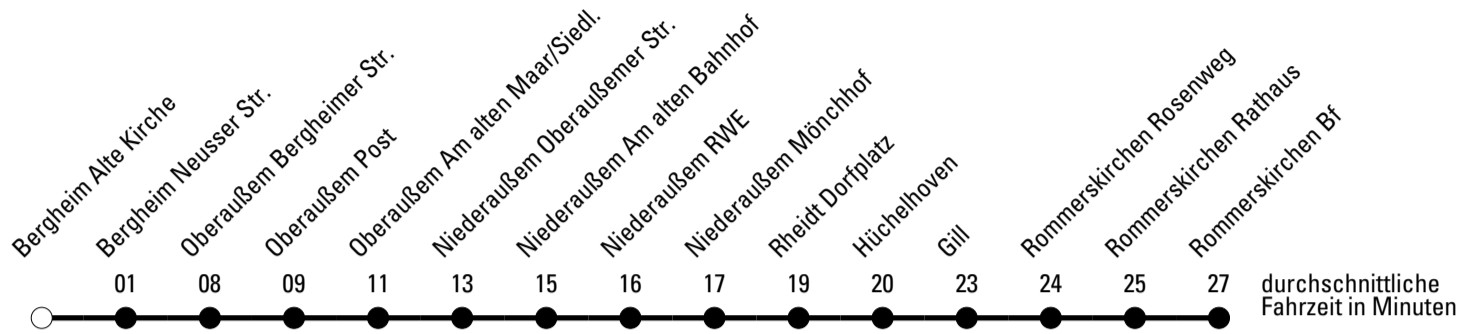

971

BUS

Richtung Rommerskirchen

Abfahrtshaltestelle: Bergheim Alte Kirche

Gültig ab 11.12.2011

ohne Gewähr

🕒	Montag - Freitag	Samstag	Sonn- und Feiertag	🕒
5	35	--	--	5
6	05 35	--	--	6
7	05 35	35	--	7
8	35	--	--	8
9	35	35	--	9
10	39	--	--	10
11	39	35	37	11
12	39	35	--	12
13	28 38^{S*}_a	35	37	13
14	35	--	--	14
15	39	35	37	15
16	39	--	--	16
17	39	35	37	17
18	39	--	--	18
19	09 35	35	--	19
20	35^b	--	--	20
21	05^b	--	--	21

Die gesamte Linie verkehrt am 24., 25., 31.12., 1.1. und Rosenmontag lt. besonderer Bekanntmachung!

S = nur an Schultagen
b = bis Niederaußem Am alten Bahnhof

* = Diese Fahrt ist auf die Belange des Schülerverkehrs ausgerichtet.
Änderungen sind möglich

a = bis Rheidt Dorfplatz

REVG Rhein-Erft-Verkehrsgesellschaft mbH
FahrgastCenter Frechen, Hauptstraße 124-126, 50226 Frechen
FahrgastCenter Bergheim, Kölner Straße 16, 50126 Bergheim
FON 02234-1806-0 - WEB www.rev.de - MAIL fahrgastcenter@rev.de

Abfahrten auf Ihr Handy:
Einfach QR-Code abfotografieren und Fahrplan anzeigen lassen.

Die Schlaue Nummer (01803) 50 40 30
(9 Cent/Min. aus dem deutschen Festnetz; Mobilfunk max. 42 Cent/Min.)