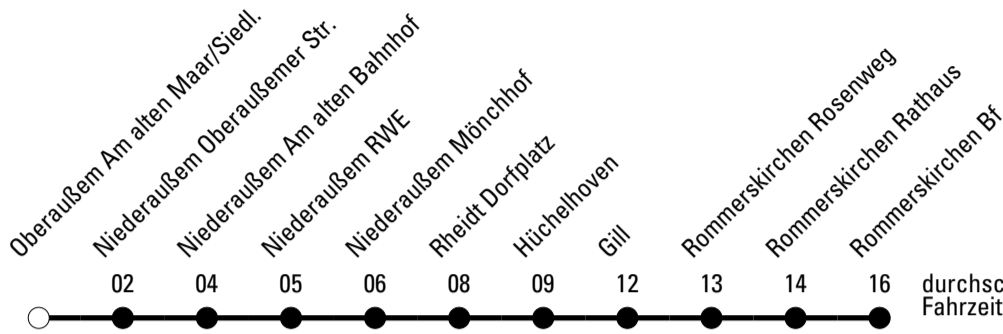

971

BUS

Richtung **Rommerskirchen**

Abfahrtshaltestelle: **Oberaußem Am alten Maar/Siedl.**

Gültig ab 11.12.2011

durchschnittliche Fahrzeit in Minuten

ohne Gewähr

	Montag - Freitag	Samstag	Sonn- und Feiertag	
5	46	--	--	5
6	16 46	--	--	6
7	16 46	46	--	7
8	46	--	--	8
9	46	46	--	9
10	50	--	--	10
11	50	46	48	11
12	50	46	--	12
13	39 49^{S*}_a	46	48	13
14	46	--	--	14
15	50	46	48	15
16	50	--	--	16
17	50	46	48	17
18	50	--	--	18
19	20 46	46	--	19
20	46^b	--	--	20
21	16^b	--	--	21

Die gesamte Linie verkehrt am 24., 25., 31.12., 1.1. und Rosenmontag lt. besonderer Bekanntmachung!

S = nur an Schultagen
b = bis Niederaußem Am alten Bahnhof

* = Diese Fahrt ist auf die Belange des Schülerverkehrs ausgerichtet.
Änderungen sind möglich

a = bis Rheidt Dorfplatz

REVG Rhein-Erft-Verkehrsgesellschaft mbH
FahrgastCenter Frechen, Hauptstraße 124-126, 50226 Frechen
FahrgastCenter Bergheim, Kölner Straße 16, 50126 Bergheim
FON 02234-1806-0 - WEB www.rev.de - MAIL fahrgastcenter@rev.de

Abfahrten auf Ihr Handy:
Einfach QR-Code abfotografieren und Fahrplan anzeigen lassen.

Die Schlaue Nummer (01803) 50 40 30
(9 Cent/Min. aus dem deutschen Festnetz; Mobilfunk max. 42 Cent/Min.)