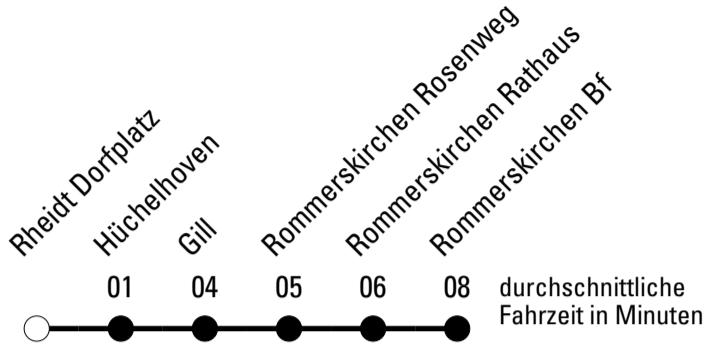

Abfahrtshaltestelle: Rheidt Dorfplatz

Gültig ab 11.12.2011

🕒	Montag - Freitag	Samstag	Sonn- und Feiertag	🕒
5	54	--	--	5
6	24 54	--	--	6
7	24 54	54	--	7
8	54	--	--	8
9	54	54	--	9
10	58	--	--	10
11	58	54	55	11
12	58	54	--	12
13	47	54	55	13
14	54	--	--	14
15	58	54	55	15
16	58	--	--	16
17	58	54	55	17
18	58	--	--	18
19	28 54	54	--	19
20	--	--	--	20
21	--	--	--	21

ohne Gewähr

Die gesamte Linie verkehrt am 24., 25., 31.12., 1.1. und Rosenmontag lt. besonderer Bekanntmachung!

REVG Rhein-Erft-Verkehrsgesellschaft mbH
FahrgastCenter Frechen, Hauptstraße 124-126, 50226 Frechen
FahrgastCenter Bergheim, Kölner Straße 16, 50126 Bergheim
FON 02234-1806-0 - WEB www.rev.de - MAIL fahrgastcenter@rev.de

Abfahrten auf Ihr Handy:
Einfach QR-Code abfotografieren
und Fahrplan anzeigen lassen.

Die Schlaue Nummer (01803) 50 40 30
(9 Cent/Min. aus dem deutschen Festnetz; Mobilfunk max. 42 Cent/Min.)