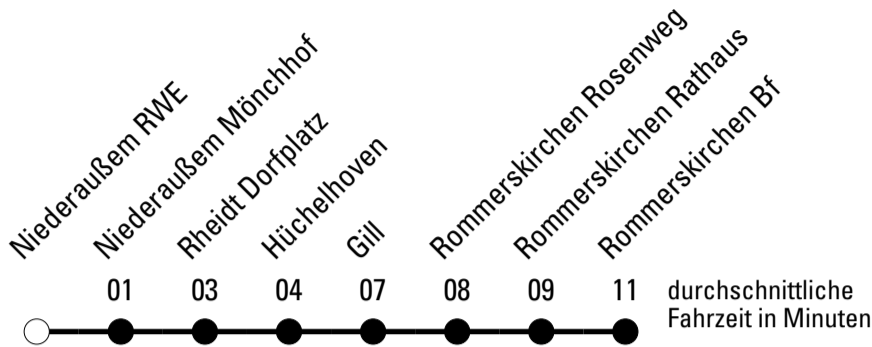

971

BUS

Richtung **Rommerskirchen**

Abfahrtshaltestelle: **Niederaußem RWE**

Gültig ab 11.12.2011

🕒	Montag - Freitag	Samstag	Sonn- und Feiertag	🕒
5	51	--	--	5
6	21 51	--	--	6
7	21 51	51	--	7
8	51	--	--	8
9	51	51	--	9
10	55	--	--	10
11	55	51	52	11
12	55	51	--	12
13	44 54^{S*}_a	51	52	13
14	51	--	--	14
15	55	51	52	15
16	55	--	--	16
17	55	51	52	17
18	55	--	--	18
19	25 51	51	--	19
20	--	--	--	20
21	--	--	--	21

Die gesamte Linie verkehrt am 24., 25., 31.12., 1.1. und Rosenmontag lt. besonderer Bekanntmachung!

S = nur an Schultagen

* = Diese Fahrt ist auf die Belange des Schülerverkehrs ausgerichtet.
Änderungen sind möglich

a = bis Rheidt Dorfplatz

REVG Rhein-Erft-Verkehrsgesellschaft mbH
FahrgastCenter Frechen, Hauptstraße 124-126, 50226 Frechen
FahrgastCenter Bergheim, Kölner Straße 16, 50126 Bergheim
FON 02234-1806-0 - WEB www.rev.de - MAIL fahrgastcenter@rev.de

Abfahrten auf Ihr Handy:
Einfach QR-Code abfotografieren
und Fahrplan anzeigen lassen.

Die Schlaue Nummer (01803) 50 40 30
(9 Cent/Min. aus dem deutschen Festnetz; Mobilfunk max. 42 Cent/Min.)