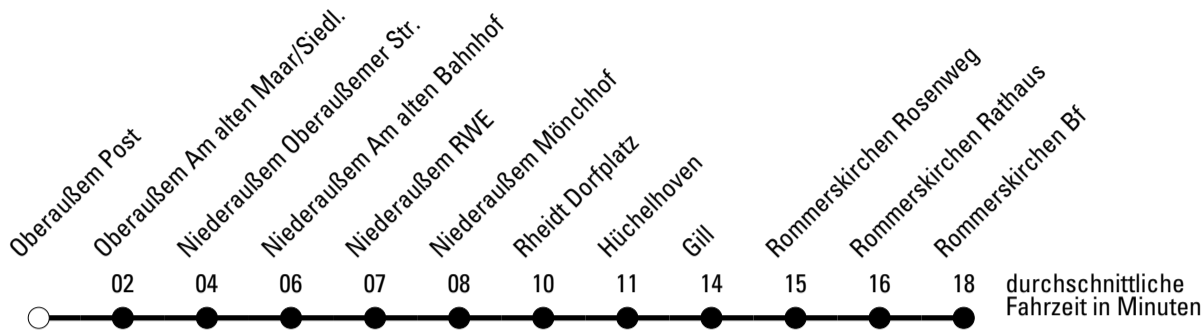

971

BUS

Richtung Rommerskirchen

Abfahrtshaltestelle: Oberaußem Post

Gültig ab 11.12.2011

ohne Gewähr

🕒	Montag - Freitag	Samstag	Sonn- und Feiertag	🕒
5	44	--	--	5
6	14 44	--	--	6
7	14 44	44	--	7
8	44	--	--	8
9	44	44	--	9
10	48	--	--	10
11	48	44	47	11
12	48	44	--	12
13	37 47^{S*}_a	44	47	13
14	44	--	--	14
15	48	44	47	15
16	48	--	--	16
17	48	44	47	17
18	48	--	--	18
19	18 44	44	--	19
20	44^b	--	--	20
21	14^b	--	--	21

Die gesamte Linie verkehrt am 24., 25., 31.12., 1.1. und Rosenmontag lt. besonderer Bekanntmachung!

S = nur an Schultagen
b = bis Niederaußem Am alten Bahnhof

* = Diese Fahrt ist auf die Belange des Schülerverkehrs ausgerichtet.
Änderungen sind möglich

a = bis Rheidt Dorfplatz

REVG Rhein-Erft-Verkehrsgesellschaft mbH
FahrgastCenter Frechen, Hauptstraße 124-126, 50226 Frechen
FahrgastCenter Bergheim, Kölner Straße 16, 50126 Bergheim
FON 02234-1806-0 - WEB www.rev.de - MAIL fahrgastcenter@rev.de

Abfahrten auf Ihr Handy:
Einfach QR-Code abfotografieren und Fahrplan anzeigen lassen.

Die Schlaue Nummer (01803) 50 40 30
(9 Cent/Min. aus dem deutschen Festnetz; Mobilfunk max. 42 Cent/Min.)