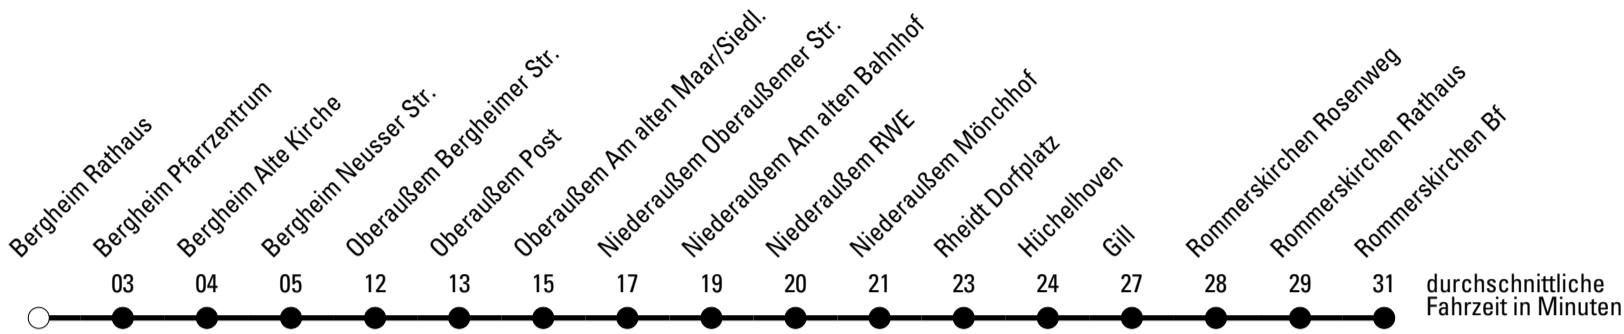

971

BUS

Richtung Rommerskirchen

Abfahrtshaltestelle: Bergheim Rathaus

Gültig ab 11.12.2011

🕒	Montag - Freitag	Samstag	Sonn- und Feiertag	🕒
5	33	--	--	5
6	03 33	--	--	6
7	03 33	33	--	7
8	33	--	--	8
9	33	33	--	9
10	33	--	--	10
11	33	33	35	11
12	33	33	--	12
13	22 32^{S*}_a	33	35	13
14	33	--	--	14
15	33	33	35	15
16	33	--	--	16
17	33	33	35	17
18	33	--	--	18
19	03 33	33	--	19
20	33^b	--	--	20
21	03^b	--	--	21

Die gesamte Linie verkehrt am 24., 25., 31.12., 1.1. und Rosenmontag lt. besonderer Bekanntmachung!

S = nur an Schultagen
b = bis Niederaußem Am alten Bahnhof

* = Diese Fahrt ist auf die Belange des
Schülerverkehrs ausgerichtet.
Änderungen sind möglich

a = bis Rheidt Dorfplatz

REVG Rhein-Erft-Verkehrsgesellschaft mbH
FahrgastCenter Frechen, Hauptstraße 124-126, 50226 Frechen
FahrgastCenter Bergheim, Kölner Straße 16, 50126 Bergheim
FON 02234-1806-0 - WEB www.rev.de - MAIL fahrgastcenter@rev.de

Abfahrten auf Ihr Handy:
Einfach QR-Code abfotografieren
und Fahrplan anzeigen lassen.

Die Schlaue Nummer (01803) 50 40 30
(9 Cent/Min. aus dem deutschen Festnetz; Mobilfunk max. 42 Cent/Min.)