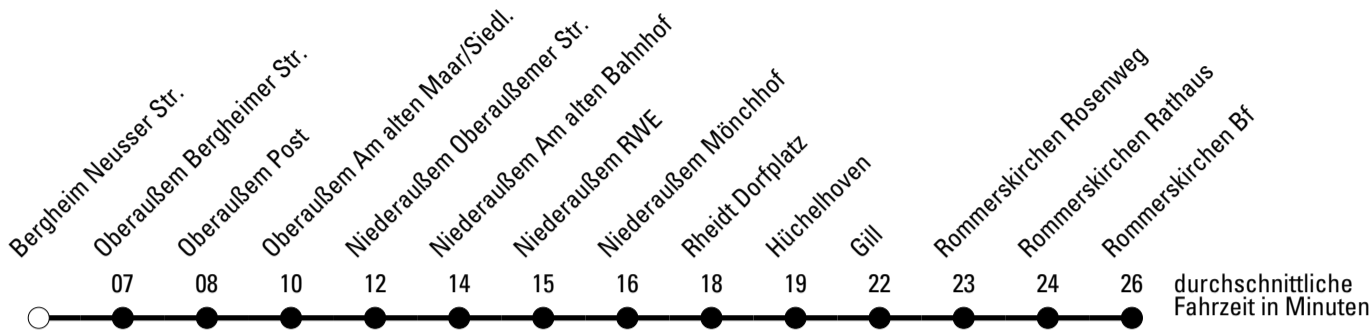

971

Richtung Rommerskirchen

Abfahrtshaltestelle: Bergheim Neusser Str.

Gültig ab 11.12.2011

	Montag - Freitag	Samstag	Sonn- und Feiertag	
🕒				🕒
5	36	--	--	5
6	06 36	--	--	6
7	06 36	36	--	7
8	36	--	--	8
9	36	36	--	9
10	40	--	--	10
11	40	36	38	11
12	40	36	--	12
13	29 39^{S*}_a	36	38	13
14	36	--	--	14
15	40	36	38	15
16	40	--	--	16
17	40	36	38	17
18	40	--	--	18
19	10 36	36	--	19
20	36^b	--	--	20
21	06^b	--	--	21

Die gesamte Linie verkehrt am 24., 25., 31.12., 1.1. und Rosenmontag lt. besonderer Bekanntmachung!

S = nur an Schultagen
b = bis Niederaußem Am alten Bahnhof

* = Diese Fahrt ist auf die Belange des Schülerverkehrs ausgerichtet.
Änderungen sind möglich

a = bis Rheidt Dorfplatz

REVG Rhein-Erft-Verkehrsgesellschaft mbH
FahrgastCenter Frechen, Hauptstraße 124-126, 50226 Frechen
FahrgastCenter Bergheim, Kölner Straße 16, 50126 Bergheim
FON 02234-1806-0 - WEB www.rev.de - MAIL fahrgastcenter@rev.de

Abfahrten auf Ihr Handy:
Einfach QR-Code abfotografieren
und Fahrplan anzeigen lassen.

Die Schlaue Nummer (01803) 50 40 30
(9 Cent/Min. aus dem deutschen Festnetz; Mobilfunk max. 42 Cent/Min.)