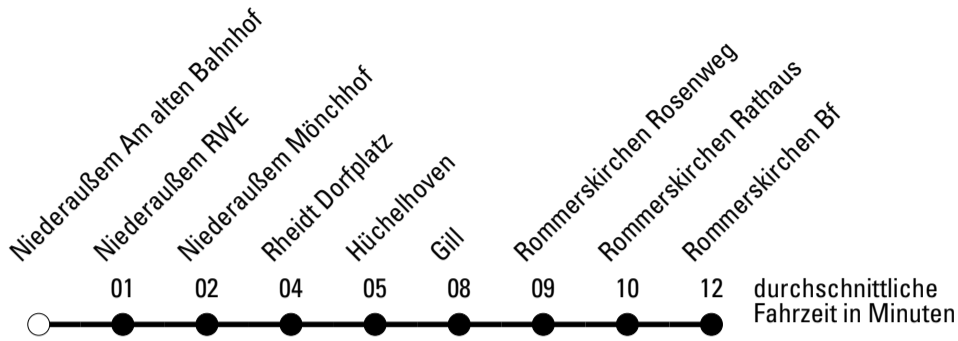

971

Richtung Rommerskirchen

Abfahrtshaltestelle: Niederaußem Am alten Bahnhof

Gültig ab 11.12.2011

	Montag - Freitag	Samstag	Sonn- und Feiertag	
5	50	--	--	5
6	20 50	--	--	6
7	20 50	50	--	7
8	50	--	--	8
9	50	50	--	9
10	54	--	--	10
11	54	50	51	11
12	54	50	--	12
13	43 53^{S*}_a	50	51	13
14	50	--	--	14
15	54	50	51	15
16	54	--	--	16
17	54	50	51	17
18	54	--	--	18
19	24 50	50	--	19
20	--	--	--	20
21	--	--	--	21

Die gesamte Linie verkehrt am 24., 25., 31.12., 1.1. und Rosenmontag lt. besonderer Bekanntmachung!

S = nur an Schultagen

* = Diese Fahrt ist auf die Belange des Schülerverkehrs ausgerichtet.
Änderungen sind möglich

a = bis Rheidt Dorfplatz

REVG Rhein-Erft-Verkehrsgesellschaft mbH
FahrgastCenter Frechen, Hauptstraße 124-126, 50226 Frechen
FahrgastCenter Bergheim, Kölner Straße 16, 50126 Bergheim
FON 02234-1806-0 - WEB www.rev.g.de - MAIL fahrgastcenter@rev.g.de

Abfahrten auf Ihr Handy:
Einfach QR-Code abfotografieren
und Fahrplan anzeigen lassen.

Die Schlaue Nummer (01803) 50 40 30
(9 Cent/Min. aus dem deutschen Festnetz; Mobilfunk max. 42 Cent/Min.)