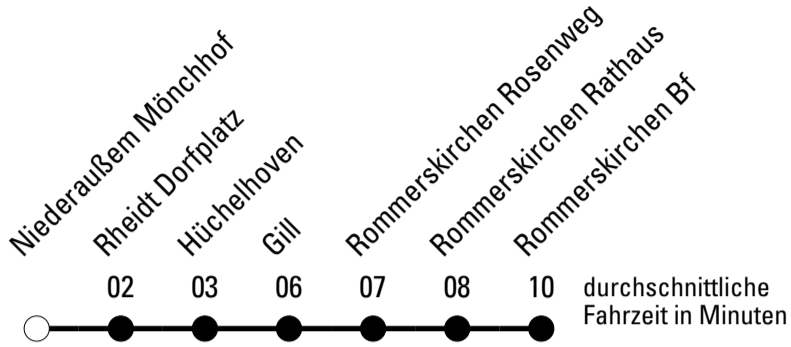

971

BUS

Richtung **Rommerskirchen**

Abfahrtshaltestelle: **Niederaußem Mönchhof**

Gültig ab 11.12.2011

	Montag - Freitag	Samstag	Sonn- und Feiertag	
5	52	--	--	5
6	22 52	--	--	6
7	22 52	52	--	7
8	52	--	--	8
9	52	52	--	9
10	56	--	--	10
11	56	52	53	11
12	56	52	--	12
13	45 55^{S*}_a	52	53	13
14	52	--	--	14
15	56	52	53	15
16	56	--	--	16
17	56	52	53	17
18	56	--	--	18
19	26 52	52	--	19
20	--	--	--	20
21	--	--	--	21

ohne Gewähr

Die gesamte Linie verkehrt am 24., 25., 31.12., 1.1. und Rosenmontag lt. besonderer Bekanntmachung!

S = nur an Schultagen

* = Diese Fahrt ist auf die Belange des Schülerverkehrs ausgerichtet.
Änderungen sind möglich

a = bis Rheidt Dorfplatz

REVG Rhein-Erft-Verkehrsgesellschaft mbH
FahrgastCenter Frechen, Hauptstraße 124-126, 50226 Frechen
FahrgastCenter Bergheim, Kölner Straße 16, 50126 Bergheim
FON 02234-1806-0 - WEB www.revg.de - MAIL fahrgastcenter@revg.de

Abfahrten auf Ihr Handy:
Einfach QR-Code abfotografieren
und Fahrplan anzeigen lassen.

Die Schlaue Nummer (01803) 50 40 30
(9 Cent/Min. aus dem deutschen Festnetz; Mobilfunk max. 42 Cent/Min.)