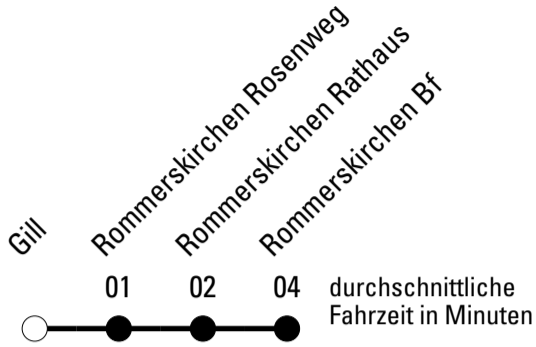

Montag - Freitag	Samstag	Sonn- und Feiertag	
5	58	--	--	5
6	28 58	--	--	6
7	28 58	58	--	7
8	58	--	--	8
9	58	58	--	9
10	--	--	--	10
11	02	58	59	11
12	02	58	--	12
13	02 51	58	59	13
14	58	--	--	14
15	--	58	59	15
16	02	--	--	16
17	02	58	59	17
18	02	--	--	18
19	02 32 58	58	--	19
20	--	--	--	20
21	--	--	--	21

Die gesamte Linie verkehrt am 24., 25., 31.12., 1.1. und Rosenmontag lt. besonderer Bekanntmachung!

REVG Rhein-Erft-Verkehrsgesellschaft mbH
FahrgastCenter Frechen, Hauptstraße 124-126, 50226 Frechen
FahrgastCenter Bergheim, Kölner Straße 16, 50126 Bergheim
FON 02234-1806-0 - WEB www.revg.de - MAIL fahrgastcenter@revg.de

Abfahrten auf Ihr Handy:
Einfach QR-Code abfotografieren
und Fahrplan anzeigen lassen.

Die Schlaue Nummer (01803) 50 40 30
(9 Cent/Min. aus dem deutschen Festnetz; Mobilfunk max. 42 Cent/Min.)