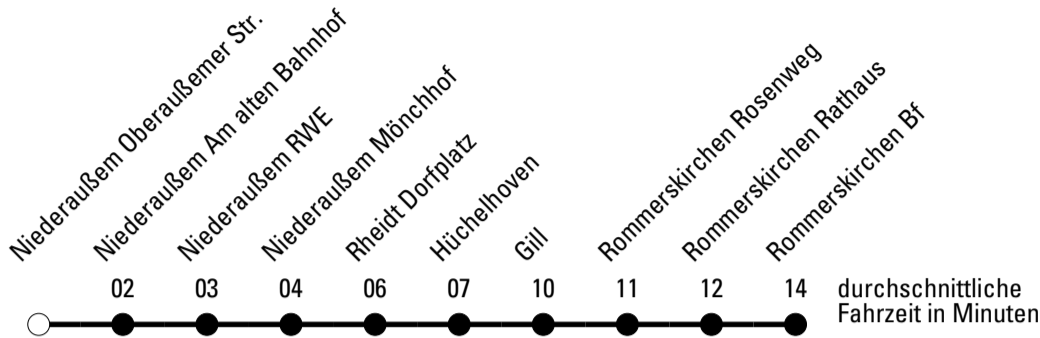

971

BUS

Richtung **Rommerskirchen**

Abfahrtshaltestelle: **Niederaußem Oberaüßemer Str.**

Gültig ab 11.12.2011

🕒	Montag - Freitag	Samstag	Sonn- und Feiertag	🕒
5	48	--	--	5
6	18 48	--	--	6
7	18 48	48	--	7
8	48	--	--	8
9	48	48	--	9
10	52	--	--	10
11	52	48	50	11
12	52	48	--	12
13	41 51^{S*}_a	48	50	13
14	48	--	--	14
15	52	48	50	15
16	52	--	--	16
17	52	48	50	17
18	52	--	--	18
19	22 48	48	--	19
20	48^b	--	--	20
21	18^b	--	--	21

Die gesamte Linie verkehrt am 24., 25., 31.12., 1.1. und Rosenmontag lt. besonderer Bekanntmachung!

S = nur an Schultagen
b = bis Niederaußem Am alten Bahnhof

* = Diese Fahrt ist auf die Belange des Schülerverkehrs ausgerichtet.
Änderungen sind möglich

a = bis Rheidt Dorfplatz

REVG Rhein-Erft-Verkehrsgesellschaft mbH
FahrgastCenter Frechen, Hauptstraße 124-126, 50226 Frechen
FahrgastCenter Bergheim, Kölner Straße 16, 50126 Bergheim
FON 02234-1806-0 - WEB www.revvg.de - MAIL fahrgastcenter@revvg.de

Abfahrten auf Ihr Handy:
Einfach QR-Code abfotografieren und Fahrplan anzeigen lassen.

Die Schlaue Nummer (01803) 50 40 30
(9 Cent/Min. aus dem deutschen Festnetz; Mobilfunk max. 42 Cent/Min.)