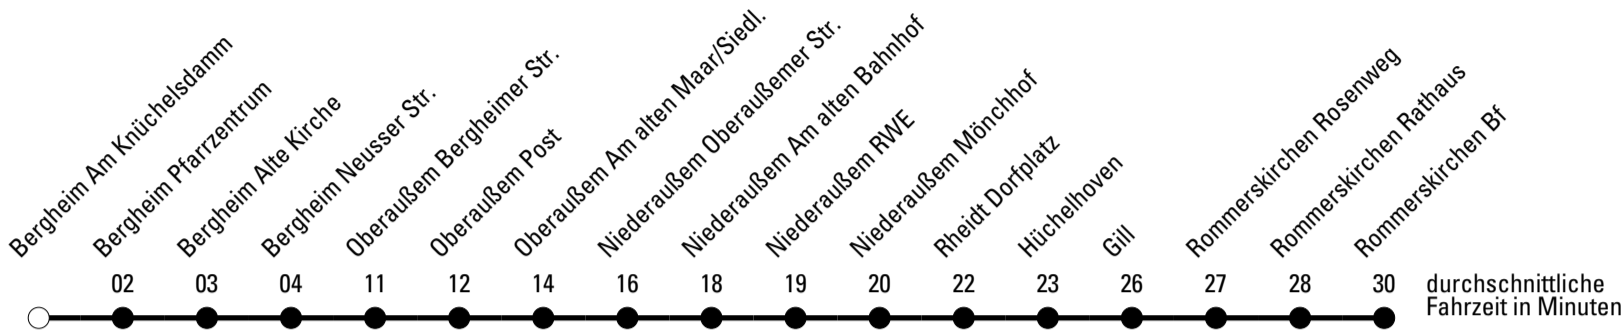

971

BUS

Richtung **Rommerskirchen**

Abfahrtshaltestelle: **Bergheim Am Knöchelsdamm**

Gültig ab 11.12.2011

ohne Gewähr

🕒	Montag - Freitag	Samstag	Sonn- und Feiertag	🕒
6	--	--	--	6
7	--	--	--	7
8	--	--	--	8
9	--	--	--	9
10	36	--	--	10
11	36	--	--	11
12	36	--	--	12
13	25 35^{S*}_a	--	--	13
14	--	--	--	14
15	36	--	--	15
16	36	--	--	16
17	36	--	--	17
18	36	--	--	18
19	06	--	--	19
20	--	--	--	20
21	--	--	--	21

Die gesamte Linie verkehrt am 24., 25., 31.12., 1.1. und Rosenmontag lt. besonderer Bekanntmachung!

S = nur an Schultagen

* = Diese Fahrt ist auf die Belange des Schülerverkehrs ausgerichtet.
Änderungen sind möglich

a = bis Rheidt Dorfplatz

REVG Rhein-Erft-Verkehrsgesellschaft mbH
FahrgastCenter Frechen, Hauptstraße 124-126, 50226 Frechen
FahrgastCenter Bergheim, Kölner Straße 16, 50126 Bergheim
FON 02234-1806-0 - WEB www.rev.de - MAIL fahrgastcenter@rev.de

Abfahrten auf Ihr Handy:
Einfach QR-Code abfotografieren
und Fahrplan anzeigen lassen.

Die Schlaue Nummer (01803) 50 40 30
(9 Cent/Min. aus dem deutschen Festnetz; Mobilfunk max. 42 Cent/Min.)