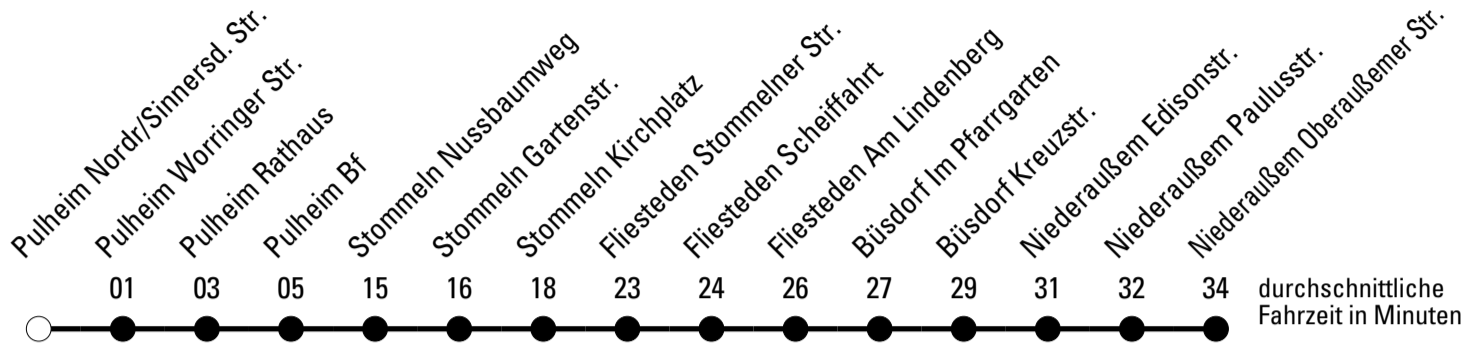

Abfahrtshaltestelle: Pulheim Nordr/Sinnersd. Str.

Gültig ab 11.12.2011

🕒	Montag - Freitag	Samstag	Sonn- und Feiertag	🕒
5	38^a	--	--	5
6	06^{S*} 06^F 53^{S*} 53^F	39	--	6
7	42^a	--	--	7
8	06 36^a	39	--	8
9	06	39	--	9
10	06	39	--	10
11	06	39	--	11
12	06	39	--	12
13	06 36^{Fa} 36^{S*}	39	--	13
14	06	39	--	14
15	06 36^a	39	--	15
16	06 36^a	--	--	16
17	06 36^a	--	--	17
18	06 36^a	--	--	18
19	06 36^a	--	--	19
20	06	--	--	20
21	--	--	--	21

Die gesamte Linie verkehrt am 24., 25., 31.12., 1.1. und Rosenmontag lt. besonderer Bekanntmachung!

F = nur an Ferientagen
a = bis Stommeln Kirchplatz

S = nur an Schultagen
b = bis Quadrath Ichendorf Bf

★ = Diese Fahrt ist auf die Belange des Schülerverkehrs ausgerichtet. Änderungen sind möglich

REVG Rhein-Erft-Verkehrsgesellschaft mbH
FahrgastCenter Frechen, Hauptstraße 124-126, 50226 Frechen
FahrgastCenter Bergheim, Kölner Straße 16, 50126 Bergheim
FON 02234-1806-0 - WEB www.rev.de - MAIL fahrgastcenter@rev.de

Abfahrten auf Ihr Handy:
Einfach QR-Code abfotografieren und Fahrplan anzeigen lassen.

Die Schlaue Nummer (01803) 50 40 30
(9 Cent/Min. aus dem deutschen Festnetz; Mobilfunk max. 42 Cent/Min.)