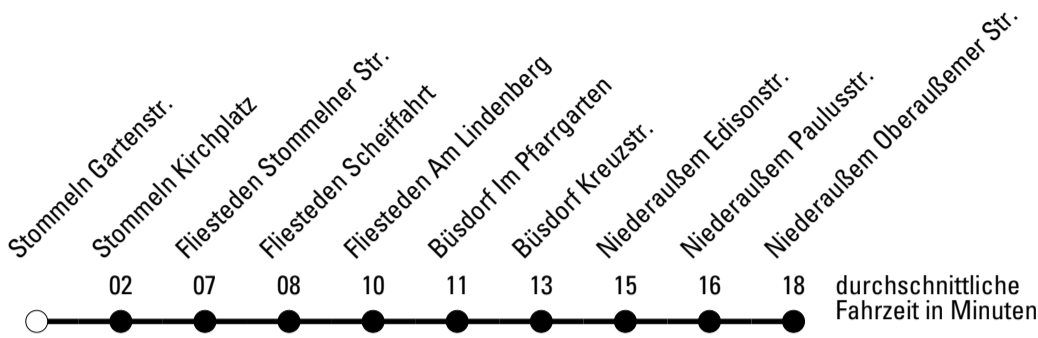

Abfahrtshaltestelle: **Stommeln Gartenstr.**

Gültig ab 11.12.2011

🕒	Montag - Freitag	Samstag	Sonn- und Feiertag	🕒
5	53^a	--	--	5
6	23^{S*} 23^F	52	--	6
7	04^F 04^{S*} 53^a	--	--	7
8	23 53^a	52	--	8
9	23	52	--	9
10	23	52	--	10
11	23	52	--	11
12	23	52	--	12
13	23 53^{Fa} 53^{S*}	52	--	13
14	23	52	--	14
15	23 53^a	52	--	15
16	23 53^a	--	--	16
17	23 53^a	--	--	17
18	23 53^a	--	--	18
19	23 49^a	--	--	19
20	23	--	--	20
21	--	--	--	21

Die gesamte Linie verkehrt am 24., 25., 31.12., 1.1. und Rosenmontag lt. besonderer Bekanntmachung!

F = nur an Ferientagen
a = bis Stommeln Kirchplatz

S = nur an Schultagen
b = bis Quadrath Ichendorf Bf

★ = Diese Fahrt ist auf die Belange des Schülerverkehrs ausgerichtet. Änderungen sind möglich

REVG Rhein-Erft-Verkehrsgesellschaft mbH
FahrgastCenter Frechen, Hauptstraße 124-126, 50226 Frechen
FahrgastCenter Bergheim, Kölner Straße 16, 50126 Bergheim
FON 02234-1806-0 - WEB www.revvg.de - MAIL fahrgastcenter@revvg.de

Abfahrten auf Ihr Handy:
Einfach QR-Code abfotografieren und Fahrplan anzeigen lassen.

Die Schlaue Nummer (01803) 50 40 30
(9 Cent/Min. aus dem deutschen Festnetz; Mobilfunk max. 42 Cent/Min.)