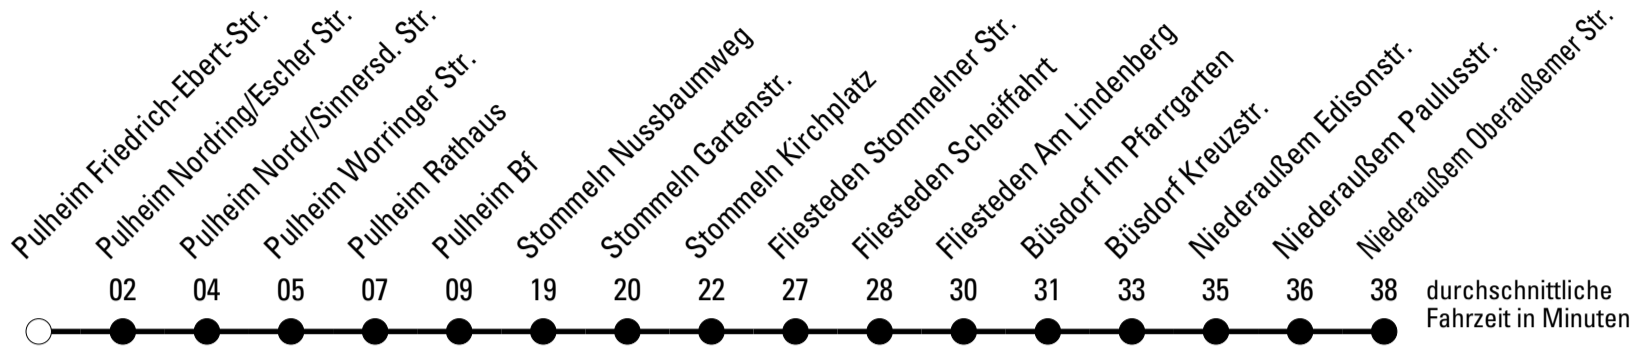

Abfahrtshaltestelle: Pulheim Friedrich-Ebert-Str.

Gültig ab 11.12.2011

🕒	Montag - Freitag	Samstag	Sonn- und Feiertag	🕒
5	34^a	--	--	5
6	02^{S*} 02^F 49^{S*} 49^F	35	--	6
7	38^a	--	--	7
8	02 32^a	35	--	8
9	02	35	--	9
10	02	35	--	10
11	02	35	--	11
12	02	35	--	12
13	02 32^{Fa} 32^{S*}	35	--	13
14	02	35	--	14
15	02 32^a	35	--	15
16	02 32^a	--	--	16
17	02 32^a	--	--	17
18	02 32^a	--	--	18
19	02 32^a	--	--	19
20	02	--	--	20
21	--	--	--	21

Die gesamte Linie verkehrt am 24., 25., 31.12., 1.1. und Rosenmontag lt. besonderer Bekanntmachung!

F = nur an Ferientagen
a = bis Stommeln Kirchplatz

S = nur an Schultagen
b = bis Quadrath Ichendorf Bf

★ = Diese Fahrt ist auf die Belange des Schülerverkehrs ausgerichtet. Änderungen sind möglich

REVG Rhein-Erft-Verkehrsgesellschaft mbH
FahrgastCenter Frechen, Hauptstraße 124-126, 50226 Frechen
FahrgastCenter Bergheim, Kölner Straße 16, 50126 Bergheim
FON 02234-1806-0 - WEB www.rev.de - MAIL fahrgastcenter@rev.de

Abfahrten auf Ihr Handy:
Einfach QR-Code abfotografieren und Fahrplan anzeigen lassen.

Die Schlaue Nummer (01803) 50 40 30
(9 Cent/Min. aus dem deutschen Festnetz; Mobilfunk max. 42 Cent/Min.)