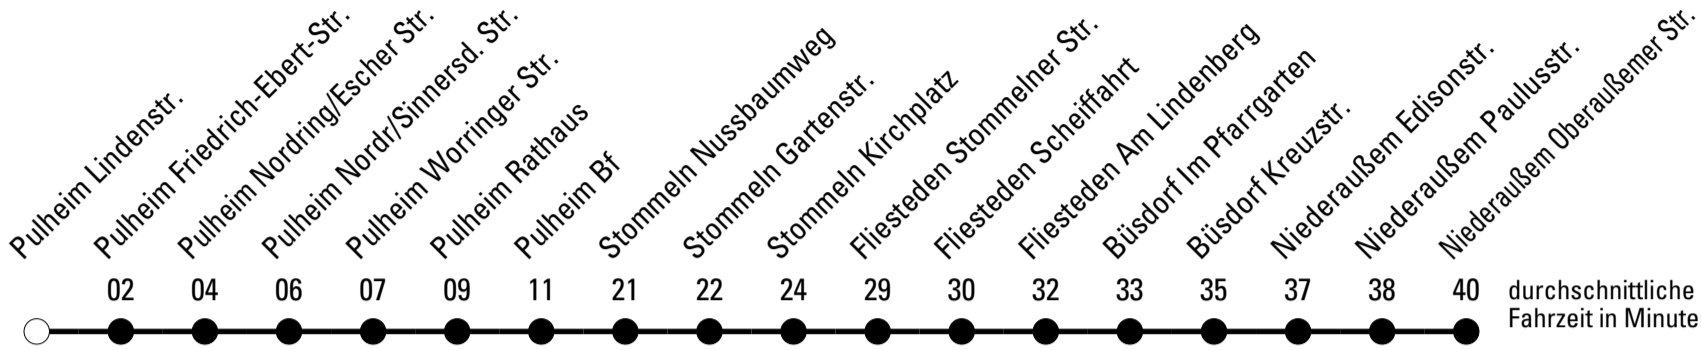

Abfahrtshaltestelle: Pulheim Lindenstr.

Gültig ab 11.12.2011

durchschnittliche Fahrzeit in Minuten

ohne Gewähr

🕒	Montag - Freitag	Samstag	Sonn- und Feiertag	🕒
5	32^a	--	--	5
6	00^{S*} 00^F 47^{S*} 47^F	33	--	6
7	36^a	--	--	7
8	00 30^a	33	--	8
9	00	33	--	9
10	00	33	--	10
11	00	33	--	11
12	00	33	--	12
13	00 30^{Fa} 30^{S*}	33	--	13
14	00	33	--	14
15	00 30^a	33	--	15
16	00 30^a	--	--	16
17	00 30^a	--	--	17
18	00 30^a	--	--	18
19	00 30^a	--	--	19
20	00	--	--	20
21	--	--	--	21

Die gesamte Linie verkehrt am 24., 25., 31.12., 1.1. und Rosenmontag lt. besonderer Bekanntmachung!

F = nur an Ferientagen
a = bis Stommeln Kirchplatz

S = nur an Schultagen
b = bis Quadrath Ichendorf Bf

★ = Diese Fahrt ist auf die Belange des Schülerverkehrs ausgerichtet. Änderungen sind möglich

REVG Rhein-Erft-Verkehrsgesellschaft mbH
FahrgastCenter Frechen, Hauptstraße 124-126, 50226 Frechen
FahrgastCenter Bergheim, Kölner Straße 16, 50126 Bergheim
FON 02234-1806-0 - WEB www.rev.de - MAIL fahrgastcenter@rev.de

Abfahrten auf Ihr Handy:
Einfach QR-Code abfotografieren und Fahrplan anzeigen lassen.

Die Schlaue Nummer (01803) 50 40 30
(9 Cent/Min. aus dem deutschen Festnetz; Mobilfunk max. 42 Cent/Min.)