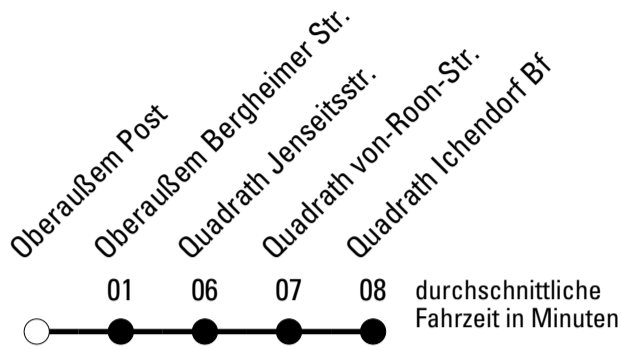

🕒	Montag - Freitag	Samstag	Sonn- und Feiertag	🕒
6	44^{S*}	--	--	6
7	25^{S*}	--	--	7
8	--	--	--	8
9	--	--	--	9
10	--	--	--	10
11	--	--	--	11
12	--	--	--	12
13	--	--	--	13
14	--	--	--	14
15	--	--	--	15
16	--	--	--	16
17	--	--	--	17
18	--	--	--	18
19	--	--	--	19
20	--	--	--	20
21	--	--	--	21

Die gesamte Linie verkehrt am 24., 25., 31.12., 1.1. und Rosenmontag lt. besonderer Bekanntmachung!

S = nur an Schultagen

* = Diese Fahrt ist auf die Belange des Schülerverkehrs ausgerichtet. Änderungen sind möglich

REVG Rhein-Erft-Verkehrsgesellschaft mbH
FahrgastCenter Frechen, Hauptstraße 124-126, 50226 Frechen
FahrgastCenter Bergheim, Kölner Straße 16, 50126 Bergheim
FON 02234-1806-0 - WEB www.revg.de - MAIL fahrgastcenter@revg.de

Abfahrten auf Ihr Handy:
Einfach QR-Code abfotografieren und Fahrplan anzeigen lassen.

Die Schlaue Nummer (01803) 50 40 30
(9 Cent/Min. aus dem deutschen Festnetz; Mobilfunk max. 42 Cent/Min.)