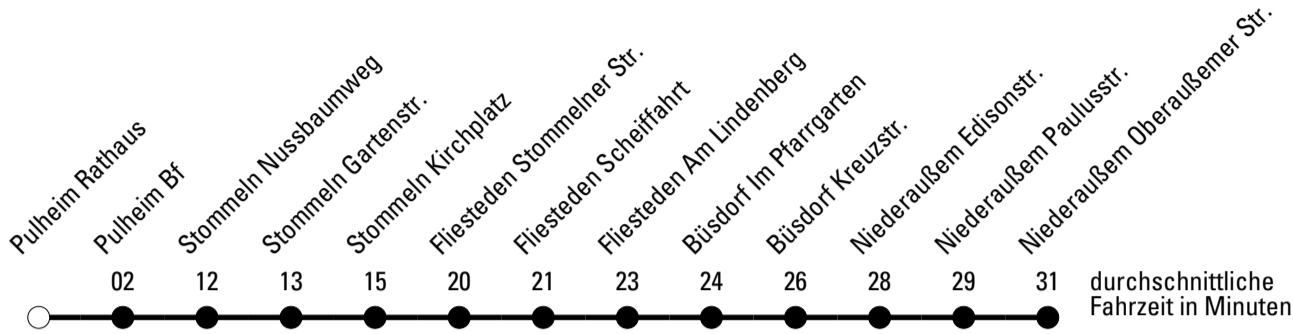

Abfahrtshaltestelle: Pulheim Rathaus

Gültig ab 11.12.2011

🕒	Montag - Freitag	Samstag	Sonn- und Feiertag	🕒
5	41^a	--	--	5
6	09^{S*} 09^F 56^{S*} 56^F	42	--	6
7	45^a	--	--	7
8	09 39^a	42	--	8
9	09	42	--	9
10	09	42	--	10
11	09	42	--	11
12	09	42	--	12
13	09 39^{Fa} 39^{S*}	42	--	13
14	09	42	--	14
15	09 39^a	42	--	15
16	09 39^a	--	--	16
17	09 39^a	--	--	17
18	09 39^a	--	--	18
19	09 39^a	--	--	19
20	09	--	--	20
21	--	--	--	21

Die gesamte Linie verkehrt am 24., 25., 31.12., 1.1. und Rosenmontag lt. besonderer Bekanntmachung!

F = nur an Ferientagen
a = bis Stommeln Kirchplatz

S = nur an Schultagen
b = bis Quadrath Ichendorf Bf

* = Diese Fahrt ist auf die Belange des Schülerverkehrs ausgerichtet. Änderungen sind möglich

REVG Rhein-Erft-Verkehrsgesellschaft mbH
FahrgastCenter Frechen, Hauptstraße 124-126, 50226 Frechen
FahrgastCenter Bergheim, Kölner Straße 16, 50126 Bergheim
FON 02234-1806-0 - WEB www.rev.de - MAIL fahrgastcenter@rev.de

Abfahrten auf Ihr Handy:
Einfach QR-Code abfotografieren
und Fahrplan anzeigen lassen.

Die Schlaue Nummer (01803) 50 40 30
(9 Cent/Min. aus dem deutschen Festnetz; Mobilfunk max. 42 Cent/Min.)