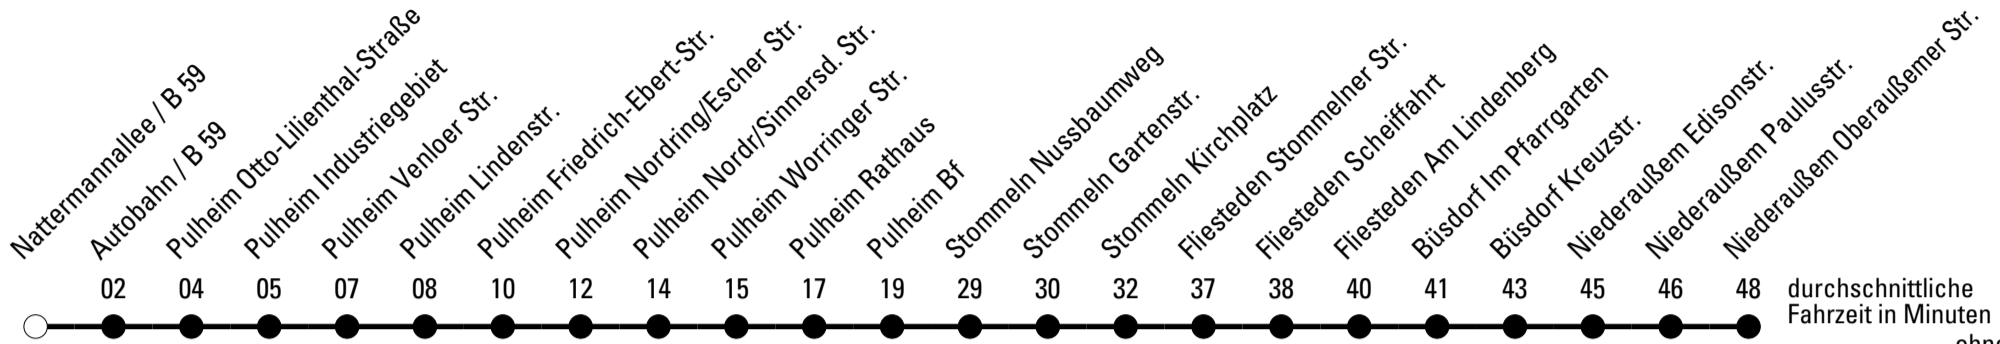

970

Richtung Niederaußem

Abfahrtshaltestelle: Nattermannallee / B 59

Gültig ab 11.12.2011

durchschnittliche Fahrzeit in Minuten

ohne Gewähr

🕒	Montag - Freitag	Samstag	Sonn- und Feiertag	🕒
5	24^a 52^{S*} 52^F	--	--	5
6	39^{S*} 39^F	25	--	6
7	28^a 52	--	--	7
8	22^a 52	25	--	8
9	52	25	--	9
10	52	25	--	10
11	52	25	--	11
12	52	25	--	12
13	22^{Fa} 22^{S*} 52	25	--	13
14	52	25	--	14
15	22^a 52	25	--	15
16	22^a 52	--	--	16
17	22^a 52	--	--	17
18	22^a 52	--	--	18
19	22^a 52	--	--	19
20	--	--	--	20
21	--	--	--	21

Die gesamte Linie verkehrt am 24., 25., 31.12., 1.1. und Rosenmontag lt. besonderer Bekanntmachung!

F = nur an Ferientagen
a = bis Stommeln Kirchplatz

S = nur an Schultagen
b = bis Quadrath Ichendorf Bf

★ = Diese Fahrt ist auf die Belange des Schülerverkehrs ausgerichtet. Änderungen sind möglich

REVG Rhein-Erft-Verkehrsgesellschaft mbH
FahrgastCenter Frechen, Hauptstraße 124-126, 50226 Frechen
FahrgastCenter Bergheim, Kölner Straße 16, 50126 Bergheim
FON 02234-1806-0 - WEB www.revg.de - MAIL fahrgastcenter@revg.de

Abfahrten auf Ihr Handy:
Einfach QR-Code abfotografieren
und Fahrplan anzeigen lassen.

Die Schlaue Nummer (01803) 50 40 30
(9 Cent/Min. aus dem deutschen Festnetz; Mobilfunk max. 42 Cent/Min.)