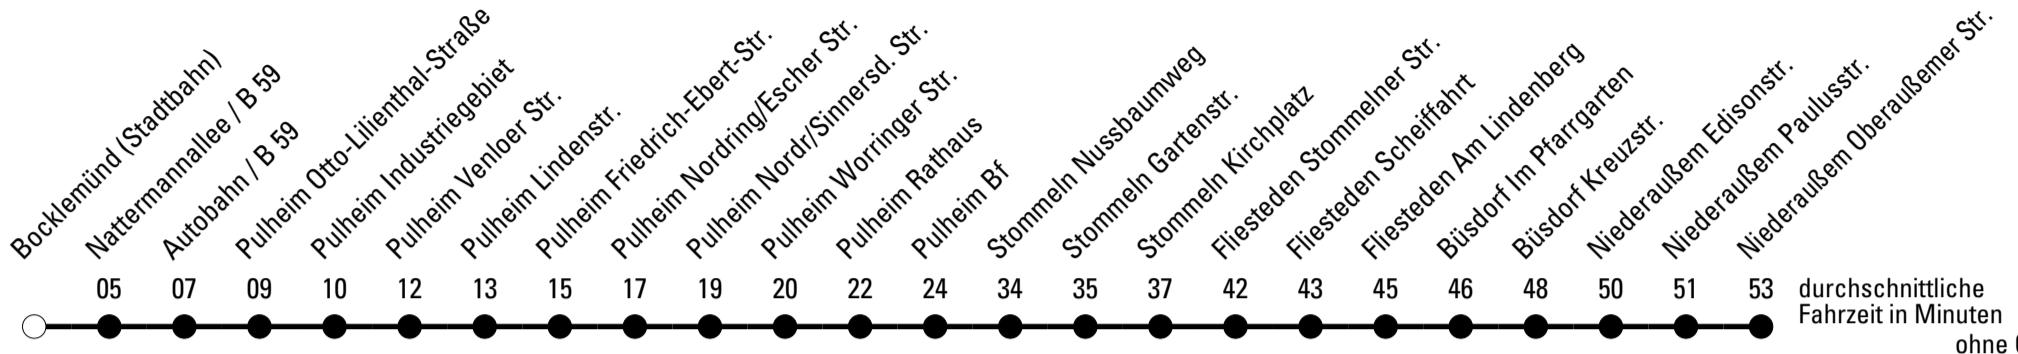

970

Richtung Niederaußem

Abfahrtshaltestelle: Bocklemünd (Stadtbahn)

Gültig ab 11.12.2011

durchschnittliche Fahrzeit in Minuten ohne Gewähr

🕒	Montag - Freitag	Samstag	Sonn- und Feiertag	🕒
5	19 ^a 47 ^{S*} 47 ^F	--	--	5
6	34 ^{S*} 34 ^F	20	--	6
7	23 ^a 47	--	--	7
8	17 ^a 47	20	--	8
9	47	20	--	9
10	47	20	--	10
11	47	20	--	11
12	47	20	--	12
13	17 ^{Fa} 17 ^{S*} 47	20	--	13
14	47	20	--	14
15	17 ^a 47	20	--	15
16	17 ^a 47	--	--	16
17	17 ^a 47	--	--	17
18	17 ^a 47	--	--	18
19	17 ^a 47	--	--	19
20	--	--	--	20
21	--	--	--	21