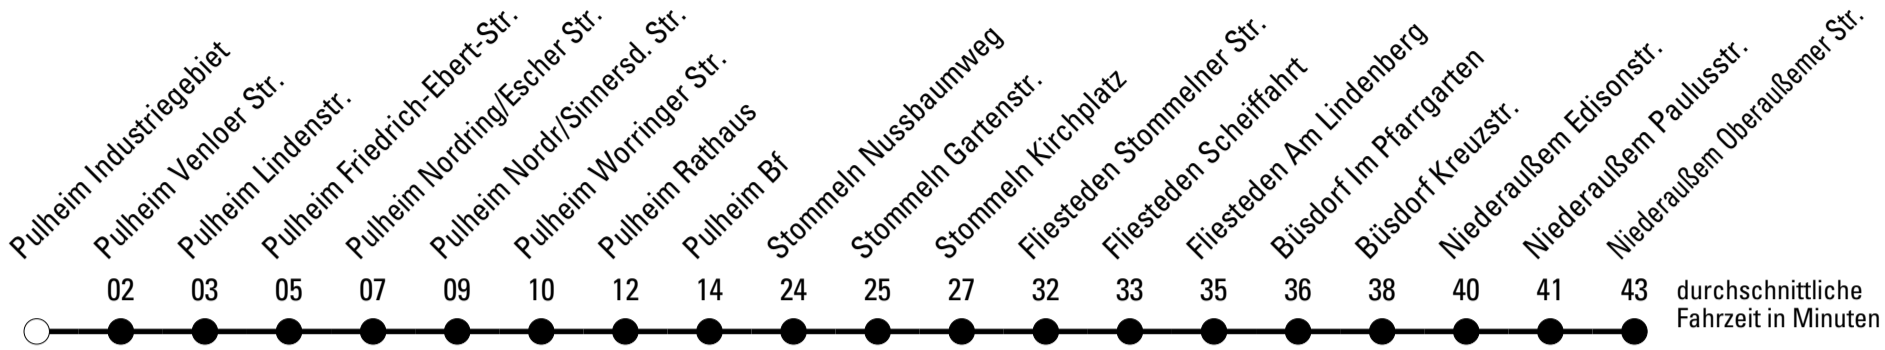

970

Richtung Niederaußem

Abfahrtshaltestelle: Pulheim Industriegebiet

Gültig ab 11.12.2011

ohne Gewähr

🕒	Montag - Freitag	Samstag	Sonn- und Feiertag	🕒
5	29^a 57^{S*} 57^F	--	--	5
6	44^{S*} 44^F	30	--	6
7	33^a 57	--	--	7
8	27^a 57	30	--	8
9	57	30	--	9
10	57	30	--	10
11	57	30	--	11
12	57	30	--	12
13	27^{Fa} 27^{S*} 57	30	--	13
14	57	30	--	14
15	27^a 57	30	--	15
16	27^a 57	--	--	16
17	27^a 57	--	--	17
18	27^a 57	--	--	18
19	27^a 57	--	--	19
20	--	--	--	20
21	--	--	--	21

Die gesamte Linie verkehrt am 24., 25., 31.12., 1.1. und Rosenmontag lt. besonderer Bekanntmachung!

F = nur an Ferientagen
a = bis Stommeln Kirchplatz

S = nur an Schultagen
b = bis Quadrath Ichendorf Bf

★ = Diese Fahrt ist auf die Belange des Schülerverkehrs ausgerichtet. Änderungen sind möglich

REVG Rhein-Erft-Verkehrsgesellschaft mbH
FahrgastCenter Frechen, Hauptstraße 124-126, 50226 Frechen
FahrgastCenter Bergheim, Kölner Straße 16, 50126 Bergheim
FON 02234-1806-0 - WEB www.rev.de - MAIL fahrgastcenter@rev.de

Abfahrten auf Ihr Handy:
Einfach QR-Code abfotografieren und Fahrplan anzeigen lassen.

Die Schlaue Nummer (01803) 50 40 30
(9 Cent/Min. aus dem deutschen Festnetz; Mobilfunk max. 42 Cent/Min.)