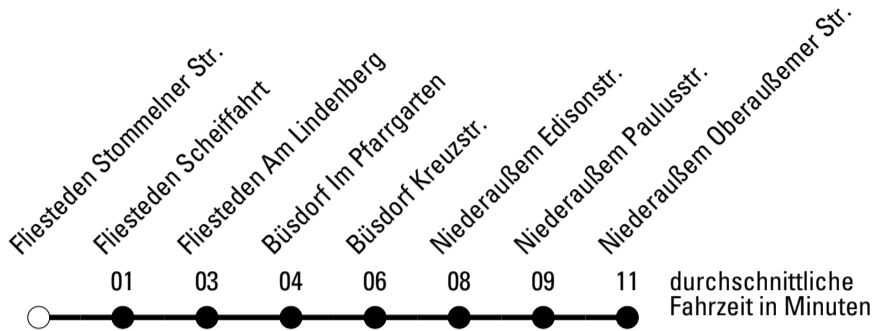

AbfahrtsHaltestelle: **Fliesteden Stommelner Str.**

Gültig ab 11.12.2011

🕒	Montag - Freitag	Samstag	Sonn- und Feiertag	🕒
6	30^{S*}_a 30^F	59	--	6
7	11^{S*}_a 11^F	--	--	7
8	30	59	--	8
9	30	59	--	9
10	30	59	--	10
11	30	59	--	11
12	30	59	--	12
13	30	59	--	13
14	00^{S*} 30	59	--	14
15	30	59	--	15
16	30	--	--	16
17	30	--	--	17
18	30	--	--	18
19	30	--	--	19
20	30	--	--	20
21	--	--	--	21

Die gesamte Linie verkehrt am 24., 25., 31.12., 1.1. und Rosenmontag lt. besonderer Bekanntmachung!

F = nur an Ferientagen
a = bis Quadrath Ichendorf Bf

S = nur an Schultagen

★ = Diese Fahrt ist auf die Belange des Schülerverkehrs ausgerichtet. Änderungen sind möglich

REVG Rhein-Erft-Verkehrsgesellschaft mbH
FahrgastCenter Frechen, Hauptstraße 124-126, 50226 Frechen
FahrgastCenter Bergheim, Kölner Straße 16, 50126 Bergheim
FON 02234-1806-0 - WEB www.rev-g.de - MAIL fahrgastcenter@rev-g.de

Abfahrten auf Ihr Handy:
Einfach QR-Code abfotografieren
und Fahrplan anzeigen lassen.

Die Schlaue Nummer (01803) 50 40 30
(9 Cent/Min. aus dem deutschen Festnetz; Mobilfunk max. 42 Cent/Min.)