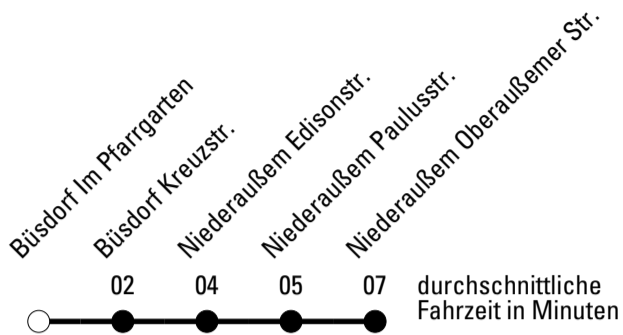

Abfahrtshaltestelle: **Büsdorf Im Pfarrgarten**

Gültig ab 11.12.2011

🕒	Montag - Freitag	Samstag	Sonn- und Feiertag	🕒
6	34^{S*}_a 34^F	--	--	6
7	15^{S*}_a 15^F	03	--	7
8	34	--	--	8
9	34	03	--	9
10	34	03	--	10
11	34	03	--	11
12	34	03	--	12
13	34	03	--	13
14	04^{S*} 34	03	--	14
15	34	03	--	15
16	34	03	--	16
17	34	--	--	17
18	34	--	--	18
19	34	--	--	19
20	34	--	--	20
21	--	--	--	21

Die gesamte Linie verkehrt am 24., 25., 31.12., 1.1. und Rosenmontag lt. besonderer Bekanntmachung!

F = nur an Ferientagen
a = bis Quadrath Ichendorf Bf

S = nur an Schultagen

★ = Diese Fahrt ist auf die Belange des Schülerverkehrs ausgerichtet. Änderungen sind möglich

REVG Rhein-Erft-Verkehrsgesellschaft mbH
FahrgastCenter Frechen, Hauptstraße 124-126, 50226 Frechen
FahrgastCenter Bergheim, Kölner Straße 16, 50126 Bergheim
FON 02234-1806-0 - WEB www.revg.de - MAIL fahrgastcenter@revg.de

Abfahrten auf Ihr Handy:
Einfach QR-Code abfotografieren und Fahrplan anzeigen lassen.

Die Schlaue Nummer (01803) 50 40 30
(9 Cent/Min. aus dem deutschen Festnetz; Mobilfunk max. 42 Cent/Min.)