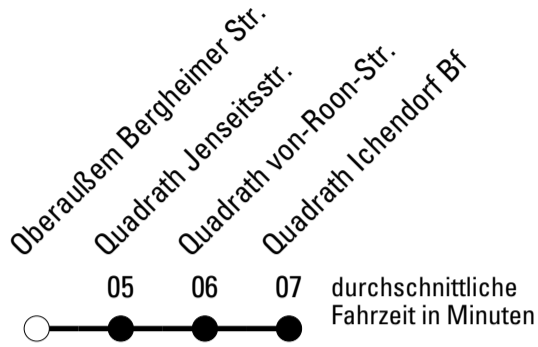

970

BUS

Richtung **Quadrath-Ichendorf**

Abfahrtshaltestelle: **Oberaußem Bergheimer Str.**

Gültig ab 11.12.2011

	Montag - Freitag	Samstag	Sonn- und Feiertag	
🕒				🕒
6	45^{S*}	--	--	6
7	26^{S*}	--	--	7
8	--	--	--	8
9	--	--	--	9
10	--	--	--	10
11	--	--	--	11
12	--	--	--	12
13	--	--	--	13
14	--	--	--	14
15	--	--	--	15
16	--	--	--	16
17	--	--	--	17
18	--	--	--	18
19	--	--	--	19
20	--	--	--	20
21	--	--	--	21

ohne Gewähr

Die gesamte Linie verkehrt am 24., 25., 31.12., 1.1. und Rosenmontag lt. besonderer Bekanntmachung!

S = nur an Schultagen

* = Diese Fahrt ist auf die Belange des Schülerverkehrs ausgerichtet. Änderungen sind möglich

REVG Rhein-Erft-Verkehrsgesellschaft mbH
FahrgastCenter Frechen, Hauptstraße 124-126, 50226 Frechen
FahrgastCenter Bergheim, Kölner Straße 16, 50126 Bergheim
FON 02234-1806-0 - WEB www.revg.de - MAIL fahrgastcenter@revg.de

Abfahrten auf Ihr Handy:
Einfach QR-Code abfotografieren
und Fahrplan anzeigen lassen.

Die Schlaue Nummer (01803) 50 40 30
(9 Cent/Min. aus dem deutschen Festnetz; Mobilfunk max. 42 Cent/Min.)