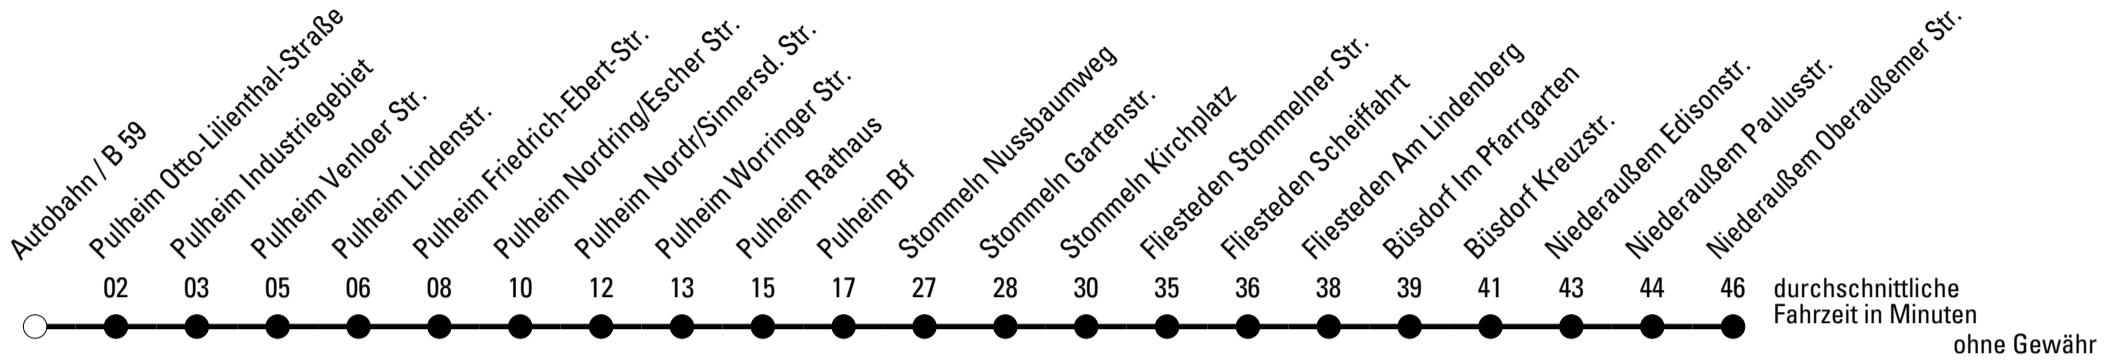

🕒	Montag - Freitag	Samstag	Sonn- und Feiertag	🕒
5	26^a 54^{S*} 54^F	--	--	5
6	41^{S*} 41^F	27	--	6
7	30^a 54	--	--	7
8	24^a 54	27	--	8
9	54	27	--	9
10	54	27	--	10
11	54	27	--	11
12	54	27	--	12
13	24^{Fa} 24^{S*} 54	27	--	13
14	54	27	--	14
15	24^a 54	27	--	15
16	24^a 54	--	--	16
17	24^a 54	--	--	17
18	24^a 54	--	--	18
19	24^a 54	--	--	19
20	--	--	--	20
21	--	--	--	21

Die gesamte Linie verkehrt am 24., 25., 31.12., 1.1. und Rosenmontag lt. besonderer Bekanntmachung!

F = nur an Ferientagen
a = bis Stommeln Kirchplatz

S = nur an Schultagen
b = bis Quadrath Ichendorf Bf

* = Diese Fahrt ist auf die Belange des Schülerverkehrs ausgerichtet. Änderungen sind möglich

REVG Rhein-Erft-Verkehrsgesellschaft mbH
FahrgastCenter Frechen, Hauptstraße 124-126, 50226 Frechen
FahrgastCenter Bergheim, Kölner Straße 16, 50126 Bergheim
FON 02234-1806-0 - WEB www.rev.de - MAIL fahrgastcenter@rev.de

Abfahrten auf Ihr Handy:
Einfach QR-Code abfotografieren und Fahrplan anzeigen lassen.

Die Schlaue Nummer (01803) 50 40 30
(9 Cent/Min. aus dem deutschen Festnetz; Mobilfunk max. 42 Cent/Min.)