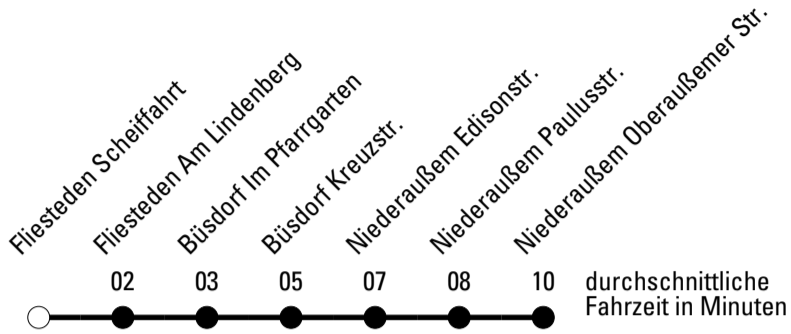

AbfahrtsHaltestelle: **Fliesteden Scheiffahrt**

Gültig ab 11.12.2011

🕒	Montag - Freitag	Samstag	Sonn- und Feiertag	🕒
6	31^{S*}_a 31^F	--	--	6
7	12^{S*}_a 12^F	00	--	7
8	31	--	--	8
9	31	00	--	9
10	31	00	--	10
11	31	00	--	11
12	31	00	--	12
13	31	00	--	13
14	01^{S*} 31	00	--	14
15	31	00	--	15
16	31	00	--	16
17	31	--	--	17
18	31	--	--	18
19	31	--	--	19
20	31	--	--	20
21	--	--	--	21

Die gesamte Linie verkehrt am 24., 25., 31.12., 1.1. und Rosenmontag lt. besonderer Bekanntmachung!

F = nur an Ferientagen
a = bis Quadrath Ichendorf Bf

S = nur an Schultagen

★ = Diese Fahrt ist auf die Belange des Schülerverkehrs ausgerichtet. Änderungen sind möglich

REVG Rhein-Erft-Verkehrsgesellschaft mbH
FahrgastCenter Frechen, Hauptstraße 124-126, 50226 Frechen
FahrgastCenter Bergheim, Kölner Straße 16, 50126 Bergheim
FON 02234-1806-0 - WEB www.revg.de - MAIL fahrgastcenter@revg.de

Abfahrten auf Ihr Handy:
Einfach QR-Code abfotografieren
und Fahrplan anzeigen lassen.

Die Schlaue Nummer (01803) 50 40 30
(9 Cent/Min. aus dem deutschen Festnetz; Mobilfunk max. 42 Cent/Min.)