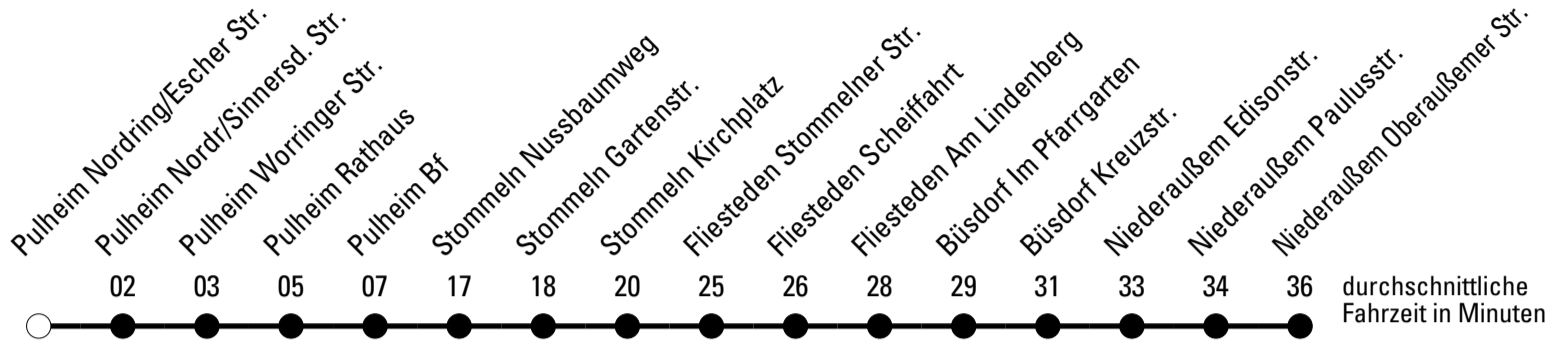

970

Richtung Niederaußem

Abfahrtshaltestelle: Pulheim Nordring/Escher Str.

Gültig ab 11.12.2011

ohne Gewähr

🕒	Montag - Freitag	Samstag	Sonn- und Feiertag	🕒
5	36^a	--	--	5
6	04^{S*} 04^F 51^{S*} 51^F	37	--	6
7	40^a	--	--	7
8	04 34^a	37	--	8
9	04	37	--	9
10	04	37	--	10
11	04	37	--	11
12	04	37	--	12
13	04 34^{Fa} 34^{S*}	37	--	13
14	04	37	--	14
15	04 34^a	37	--	15
16	04 34^a	--	--	16
17	04 34^a	--	--	17
18	04 34^a	--	--	18
19	04 34^a	--	--	19
20	04	--	--	20
21	--	--	--	21

Die gesamte Linie verkehrt am 24., 25., 31.12., 1.1. und Rosenmontag lt. besonderer Bekanntmachung!

F = nur an Ferientagen
a = bis Stommeln Kirchplatz

S = nur an Schultagen
b = bis Quadrath Ichendorf Bf

★ = Diese Fahrt ist auf die Belange des Schülerverkehrs ausgerichtet. Änderungen sind möglich

REVG Rhein-Erft-Verkehrsgesellschaft mbH
FahrgastCenter Frechen, Hauptstraße 124-126, 50226 Frechen
FahrgastCenter Bergheim, Kölner Straße 16, 50126 Bergheim
FON 02234-1806-0 - WEB www.rev.de - MAIL fahrgastcenter@rev.de

Abfahrten auf Ihr Handy:
Einfach QR-Code abfotografieren und Fahrplan anzeigen lassen.

Die Schlaue Nummer (01803) 50 40 30
(9 Cent/Min. aus dem deutschen Festnetz; Mobilfunk max. 42 Cent/Min.)