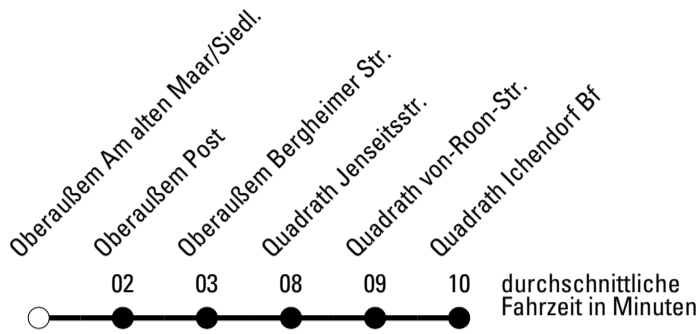

Richtung **Quadrath-Ichendorf**

Abfahrtshaltestelle: **Oberaußem Am alten Maar/Siedl.**

Gültig ab 11.12.2011

	Montag - Freitag	Samstag	Sonn- und Feiertag	
🕒				🕒
6	42 ^{S*}	--	--	6
7	23 ^{S*}	--	--	7
8	--	--	--	8
9	--	--	--	9
10	--	--	--	10
11	--	--	--	11
12	--	--	--	12
13	--	--	--	13
14	--	--	--	14
15	--	--	--	15
16	--	--	--	16
17	--	--	--	17
18	--	--	--	18
19	--	--	--	19
20	--	--	--	20
21	--	--	--	21