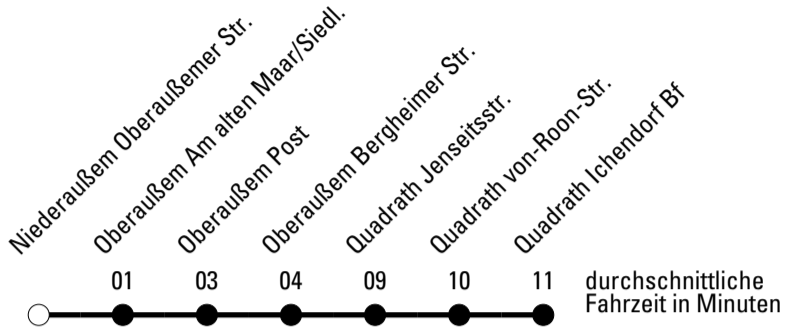

970

Richtung **Quadrath-Ichendorf**

Abfahrtshaltestelle: **Niederaußem Oberaußemer Str.**

Gültig ab 11.12.2011

	Montag - Freitag	Samstag	Sonn- und Feiertag	
🕒				🕒
6	41^{S*}	--	--	6
7	22^{S*}	--	--	7
8	--	--	--	8
9	--	--	--	9
10	--	--	--	10
11	--	--	--	11
12	--	--	--	12
13	--	--	--	13
14	--	--	--	14
15	--	--	--	15
16	--	--	--	16
17	--	--	--	17
18	--	--	--	18
19	--	--	--	19
20	--	--	--	20
21	--	--	--	21

Die gesamte Linie verkehrt am 24., 25., 31.12., 1.1. und Rosenmontag lt. besonderer Bekanntmachung!

S = nur an Schultagen

★ = Diese Fahrt ist auf die Belange des Schülerverkehrs ausgerichtet.
Änderungen sind möglich

REVG Rhein-Erft-Verkehrsgesellschaft mbH
FahrgastCenter Frechen, Hauptstraße 124-126, 50226 Frechen
FahrgastCenter Bergheim, Kölner Straße 16, 50126 Bergheim
FON 02234-1806-0 - WEB www.revg.de - MAIL fahrgastcenter@revg.de

Abfahrten auf Ihr Handy:
Einfach QR-Code abfotografieren
und Fahrplan anzeigen lassen.

Die Schlaue Nummer (01803) 50 40 30
(9 Cent/Min. aus dem deutschen Festnetz; Mobilfunk max. 42 Cent/Min.)