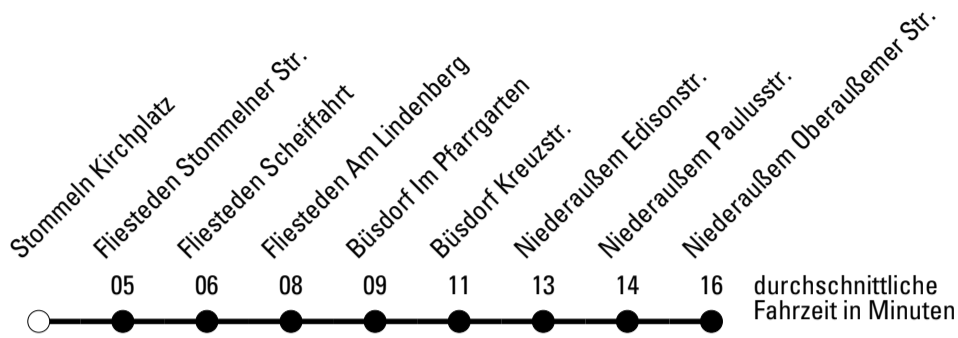

Abfahrtshaltestelle: **Stommeln Kirchplatz**

Gültig ab 11.12.2011

🕒	Montag - Freitag	Samstag	Sonn- und Feiertag	🕒
6	25^{S*}_a 25^F	54	--	6
7	06^{S*}_a 06^F	--	--	7
8	25	54	--	8
9	25	54	--	9
10	25	54	--	10
11	25	54	--	11
12	25	54	--	12
13	25 55^{S*}	54	--	13
14	25	54	--	14
15	25	54	--	15
16	25	--	--	16
17	25	--	--	17
18	25	--	--	18
19	25	--	--	19
20	25	--	--	20
21	--	--	--	21

Die gesamte Linie verkehrt am 24., 25., 31.12., 1.1. und Rosenmontag lt. besonderer Bekanntmachung!

F = nur an Ferientagen
a = bis Quadrath Ichendorf Bf

S = nur an Schultagen

★ = Diese Fahrt ist auf die Belange des Schülerverkehrs ausgerichtet. Änderungen sind möglich

REVG Rhein-Erft-Verkehrsgesellschaft mbH
FahrgastCenter Frechen, Hauptstraße 124-126, 50226 Frechen
FahrgastCenter Bergheim, Kölner Straße 16, 50126 Bergheim
FON 02234-1806-0 - WEB www.revfg.de - MAIL fahrgastcenter@revfg.de

Abfahrten auf Ihr Handy:
Einfach QR-Code abfotografieren und Fahrplan anzeigen lassen.

Die Schlaue Nummer (01803) 50 40 30
(9 Cent/Min. aus dem deutschen Festnetz; Mobilfunk max. 42 Cent/Min.)