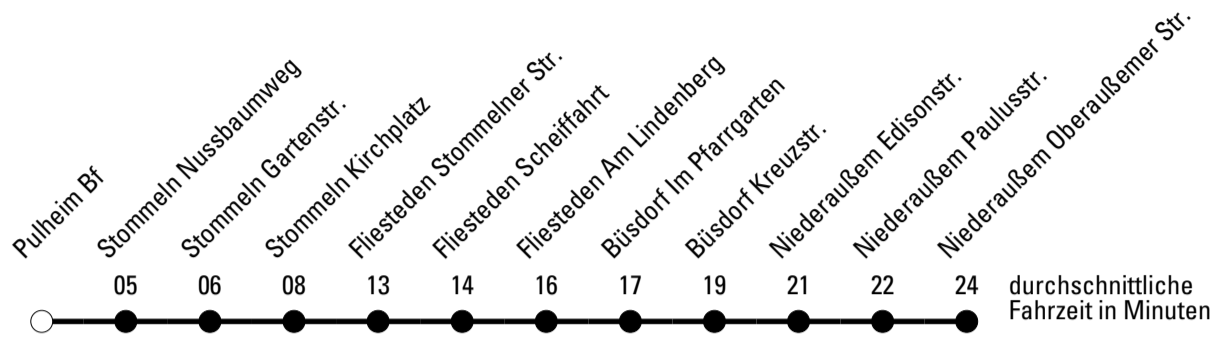

Abfahrten auf Ihr Handy:
 Einfach QR-Code abfotografieren
 und Fahrplan anzeigen lassen.

Die Schlaue Nummer (01803) 50 40 30
 (9 Cent/Min. aus dem deutschen Festnetz; Mobilfunk max. 42 Cent/Min.)

🕒	Montag - Freitag	Samstag	Sonn- und Feiertag	🕒
5	47 ^a	--	--	5
6	17 ^{S*} 17 ^F 58 ^{S*} 58 ^F	46	--	6
7	47 ^a	--	--	7
8	17 47 ^a	46	--	8
9	17	46	--	9
10	17	46	--	10
11	17	46	--	11
12	17	46	--	12
13	17 47 ^{Fa} 47 ^{S*}	46	--	13
14	17	46	--	14
15	17 47 ^a	46	--	15
16	17 47 ^a	--	--	16
17	17 47 ^a	--	--	17
18	17 47 ^a	--	--	18
19	17 43 ^a	--	--	19
20	17	--	--	20
21	--	--	--	21