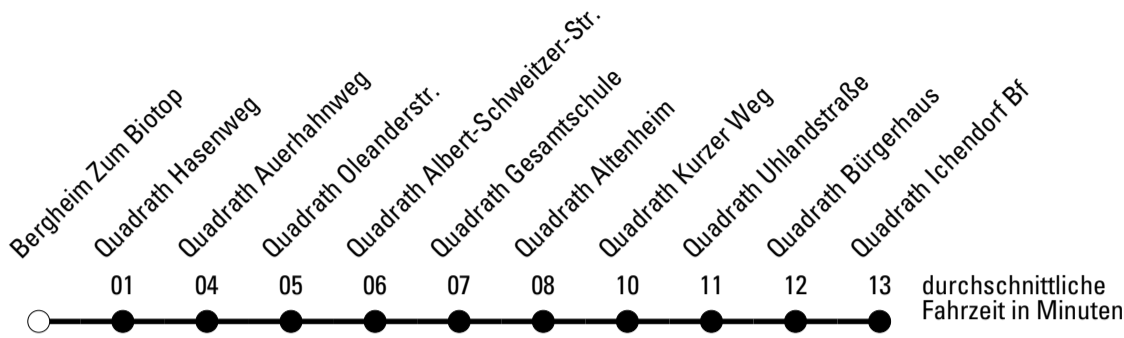

Richtung **Quadrath-Ichendorf**

Abfahrtshaltestelle: **Bergheim Zum Biotop**

Gültig ab 11.12.2011

	Montag - Freitag	Samstag	Sonn- und Feiertag	
6	--	--	--	6
7	10	--	--	7
8	10	--	--	8
9	10	--	--	9
10	10	32	--	10
11	10	32	--	11
12	10	32	--	12
13	10	32	--	13
14	10	--	--	14
15	10	--	--	15
16	10	--	--	16
17	10	--	--	17
18	10	--	--	18
19	--	--	--	19
20	--	--	--	20
21	--	--	--	21

Die gesamte Linie verkehrt am 24., 25., 31.12., 1.1. und Rosenmontag lt. besonderer Bekanntmachung!

REVG Rhein-Erft-Verkehrsgesellschaft mbH
FahrgastCenter Frechen, Hauptstraße 124-126, 50226 Frechen
FahrgastCenter Bergheim, Kölner Straße 16, 50126 Bergheim
FON 02234-1806-0 - WEB www.rev.de - MAIL fahrgastcenter@rev.de

Abfahrten auf Ihr Handy:
Einfach QR-Code abfotografieren
und Fahrplan anzeigen lassen.

Die Schlaue Nummer (01803) 50 40 30
(9 Cent/Min. aus dem deutschen Festnetz; Mobilfunk max. 42 Cent/Min.)