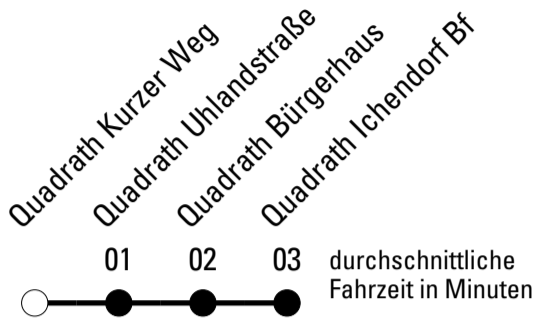

969

BUS

Richtung **Quadrath-Ichendorf**

Abfahrtshaltestelle: **Quadrath Kurzer Weg**

Gültig ab 11.12.2011

	Montag - Freitag	Samstag	Sonn- und Feiertag	
🕒				🕒
6	--	--	--	6
7	20	--	--	7
8	20	--	--	8
9	20	--	--	9
10	20	42	--	10
11	20	42	--	11
12	20	42	--	12
13	20	42	--	13
14	20	--	--	14
15	20	--	--	15
16	20	--	--	16
17	20	--	--	17
18	20	--	--	18
19	--	--	--	19
20	--	--	--	20
21	--	--	--	21

ohne Gewähr

Die gesamte Linie verkehrt am 24., 25., 31.12., 1.1. und Rosenmontag lt. besonderer Bekanntmachung!

REVG Rhein-Erft-Verkehrsgesellschaft mbH
FahrgastCenter Frechen, Hauptstraße 124-126, 50226 Frechen
FahrgastCenter Bergheim, Kölner Straße 16, 50126 Bergheim
FON 02234-1806-0 - WEB www.revg.de - MAIL fahrgastcenter@revg.de

Abfahrten auf Ihr Handy:
Einfach QR-Code abfotografieren
und Fahrplan anzeigen lassen.

Die Schlaue Nummer (01803) 50 40 30
(9 Cent/Min. aus dem deutschen Festnetz; Mobilfunk max. 42 Cent/Min.)