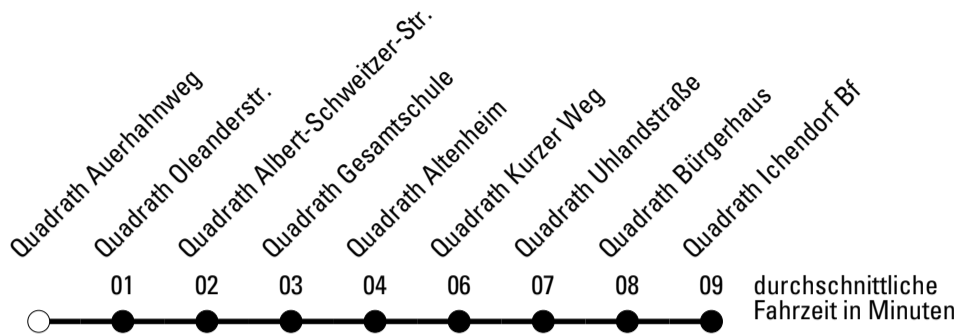

Abfahrten auf Ihr Handy:
 Einfach QR-Code abfotografieren
 und Fahrplan anzeigen lassen.

Die Schlaue Nummer (01803) 50 40 30
 (9 Cent/Min. aus dem deutschen Festnetz; Mobilfunk max. 42 Cent/Min.)

969

BUS

Richtung **Quadrath-Ichendorf**

Abfahrtshaltestelle: **Quadrath Auerhahnweg**

Gültig ab 11.12.2011

	Montag - Freitag	Samstag	Sonn- und Feiertag	
🕒				🕒
6	--	--	--	6
7	14	--	--	7
8	14	--	--	8
9	14	--	--	9
10	14	36	--	10
11	14	36	--	11
12	14	36	--	12
13	14	36	--	13
14	14	--	--	14
15	14	--	--	15
16	14	--	--	16
17	14	--	--	17
18	14	--	--	18
19	--	--	--	19
20	--	--	--	20
21	--	--	--	21