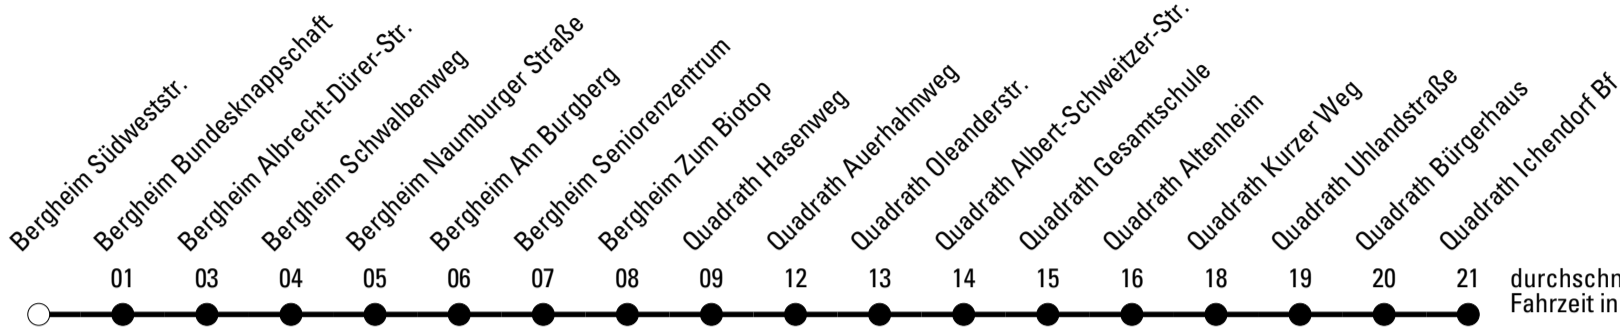

969

BUS

Richtung **Quadrath-Ichendorf**

Abfahrtshaltestelle: **Bergheim Südweststr.**

Gültig ab 11.12.2011

durchschnittliche Fahrzeit in Minuten

ohne Gewähr

🕒	Montag - Freitag	Samstag	Sonn- und Feiertag	🕒
6	--	--	--	6
7	02	--	--	7
8	02	--	--	8
9	02	--	--	9
10	02	24	--	10
11	02	24	--	11
12	02	24	--	12
13	02	24	--	13
14	02	--	--	14
15	02	--	--	15
16	02	--	--	16
17	02	--	--	17
18	02	--	--	18
19	--	--	--	19
20	--	--	--	20
21	--	--	--	21

Die gesamte Linie verkehrt am 24., 25., 31.12., 1.1. und Rosenmontag lt. besonderer Bekanntmachung!

REVG Rhein-Erft-Verkehrsgesellschaft mbH
FahrgastCenter Frechen, Hauptstraße 124-126, 50226 Frechen
FahrgastCenter Bergheim, Kölner Straße 16, 50126 Bergheim
FON 02234-1806-0 - WEB www.rev.de - MAIL fahrgastcenter@rev.de

Abfahrten auf Ihr Handy:
Einfach QR-Code abfotografieren
und Fahrplan anzeigen lassen.

Die Schlaue Nummer (01803) 50 40 30
(9 Cent/Min. aus dem deutschen Festnetz; Mobilfunk max. 42 Cent/Min.)