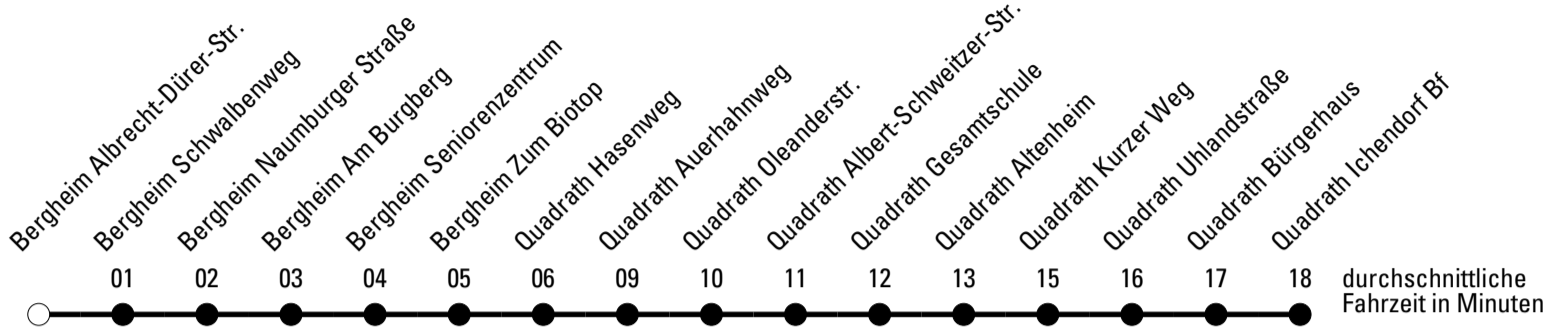

969

BUS

Richtung **Quadrath-Ichendorf**

Abfahrtshaltestelle: **Bergheim Albrecht-Dürer-Str.**

Gültig ab 11.12.2011

ohne Gewähr

🕒	Montag - Freitag	Samstag	Sonn- und Feiertag	🕒
6	--	--	--	6
7	05	--	--	7
8	05	--	--	8
9	05	--	--	9
10	05	27	--	10
11	05	27	--	11
12	05	27	--	12
13	05	27	--	13
14	05	--	--	14
15	05	--	--	15
16	05	--	--	16
17	05	--	--	17
18	05	--	--	18
19	--	--	--	19
20	--	--	--	20
21	--	--	--	21

Die gesamte Linie verkehrt am 24., 25., 31.12., 1.1. und Rosenmontag lt. besonderer Bekanntmachung!

REVG Rhein-Erft-Verkehrsgesellschaft mbH
FahrgastCenter Frechen, Hauptstraße 124-126, 50226 Frechen
FahrgastCenter Bergheim, Kölner Straße 16, 50126 Bergheim
FON 02234-1806-0 - WEB www.rev.de - MAIL fahrgastcenter@rev.de

Abfahrten auf Ihr Handy:
Einfach QR-Code abfotografieren
und Fahrplan anzeigen lassen.

Die Schlaue Nummer (01803) 50 40 30
(9 Cent/Min. aus dem deutschen Festnetz; Mobilfunk max. 42 Cent/Min.)