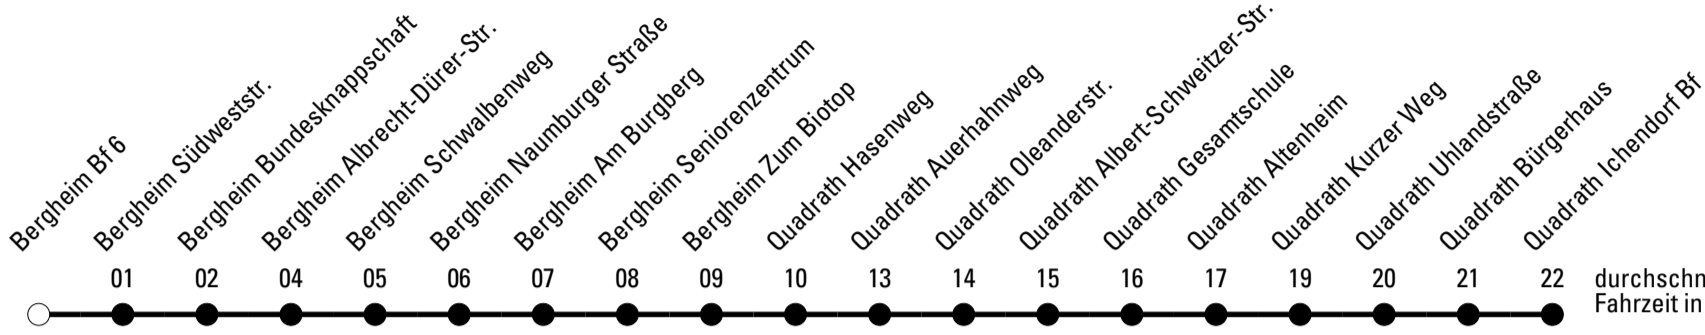

Richtung **Quadrath-Ichendorf**

Abfahrtshaltestelle: **Bergheim Bf 6**

Gültig ab 11.12.2011

durchschnittliche Fahrzeit in Minuten

ohne Gewähr

	Montag - Freitag	Samstag	Sonn- und Feiertag	
6	--	--	--	6
7	01	--	--	7
8	01	--	--	8
9	01	--	--	9
10	01	23	--	10
11	01	23	--	11
12	01	23	--	12
13	01	23	--	13
14	01	--	--	14
15	01	--	--	15
16	01	--	--	16
17	01	--	--	17
18	01	--	--	18
19	--	--	--	19
20	--	--	--	20
21	--	--	--	21