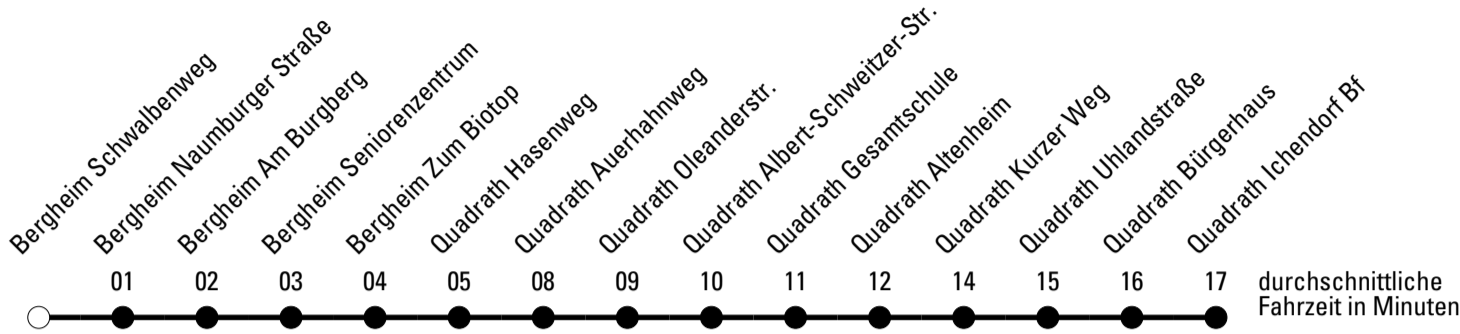

Abfahrten auf Ihr Handy:
 Einfach QR-Code abfotografieren
 und Fahrplan anzeigen lassen.

Die Schlaue Nummer (01803) 50 40 30
 (9 Cent/Min. aus dem deutschen Festnetz; Mobilfunk max. 42 Cent/Min.)

969

BUS

Richtung **Quadrath-Ichendorf**

Abfahrtshaltestelle: **Bergheim Schwalbenweg**

Gültig ab 11.12.2011

	Montag - Freitag	Samstag	Sonn- und Feiertag	
6	--	--	--	6
7	06	--	--	7
8	06	--	--	8
9	06	--	--	9
10	06	28	--	10
11	06	28	--	11
12	06	28	--	12
13	06	28	--	13
14	06	--	--	14
15	06	--	--	15
16	06	--	--	16
17	06	--	--	17
18	06	--	--	18
19	--	--	--	19
20	--	--	--	20
21	--	--	--	21