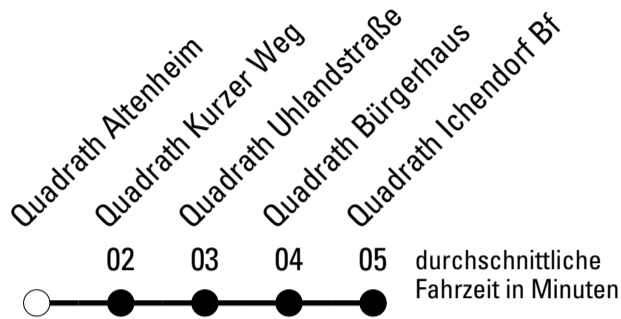

969

BUS

Richtung **Quadrath-Ichendorf**

Abfahrtshaltestelle: **Quadrath Altenheim**

Gültig ab 11.12.2011

	Montag - Freitag	Samstag	Sonn- und Feiertag	
🕒				🕒
6	--	--	--	6
7	18	--	--	7
8	18	--	--	8
9	18	--	--	9
10	18	40	--	10
11	18	40	--	11
12	18	40	--	12
13	18	40	--	13
14	18	--	--	14
15	18	--	--	15
16	18	--	--	16
17	18	--	--	17
18	18	--	--	18
19	--	--	--	19
20	--	--	--	20
21	--	--	--	21

ohne Gewähr

Die gesamte Linie verkehrt am 24., 25., 31.12., 1.1. und Rosenmontag lt. besonderer Bekanntmachung!

REVG Rhein-Erft-Verkehrsgesellschaft mbH
FahrgastCenter Frechen, Hauptstraße 124-126, 50226 Frechen
FahrgastCenter Bergheim, Kölner Straße 16, 50126 Bergheim
FON 02234-1806-0 - WEB www.revg.de - MAIL fahrgastcenter@revg.de

Abfahrten auf Ihr Handy:
Einfach QR-Code abfotografieren
und Fahrplan anzeigen lassen.

Die Schlaue Nummer (01803) 50 40 30
(9 Cent/Min. aus dem deutschen Festnetz; Mobilfunk max. 42 Cent/Min.)