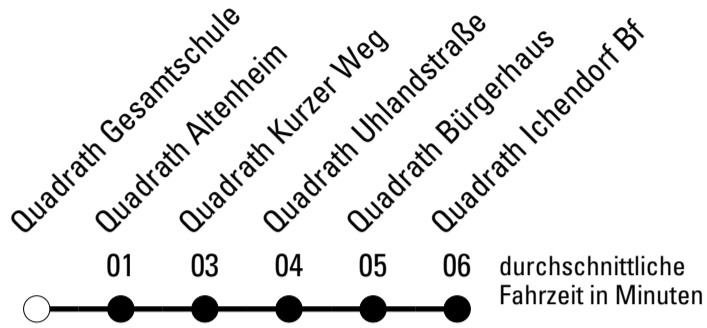

Abfahrtshaltestelle: **Quadrath Gesamtschule**

Gültig ab 11.12.2011

🕒	Montag - Freitag	Samstag	Sonn- und Feiertag	🕒
6	--	--	--	6
7	17	--	--	7
8	17	--	--	8
9	17	--	--	9
10	17	39	--	10
11	17	39	--	11
12	17	39	--	12
13	17	39	--	13
14	17	--	--	14
15	17	--	--	15
16	17	--	--	16
17	17	--	--	17
18	17	--	--	18
19	--	--	--	19
20	--	--	--	20
21	--	--	--	21

Die gesamte Linie verkehrt am 24., 25., 31.12., 1.1. und Rosenmontag lt. besonderer Bekanntmachung!

REVG Rhein-Erft-Verkehrsgesellschaft mbH
FahrgastCenter Frechen, Hauptstraße 124-126, 50226 Frechen
FahrgastCenter Bergheim, Kölner Straße 16, 50126 Bergheim
FON 02234-1806-0 - WEB www.rev.de - MAIL fahrgastcenter@rev.de

Abfahrten auf Ihr Handy:
Einfach QR-Code abfotografieren
und Fahrplan anzeigen lassen.

Die Schlaue Nummer (01803) 50 40 30
(9 Cent/Min. aus dem deutschen Festnetz; Mobilfunk max. 42 Cent/Min.)