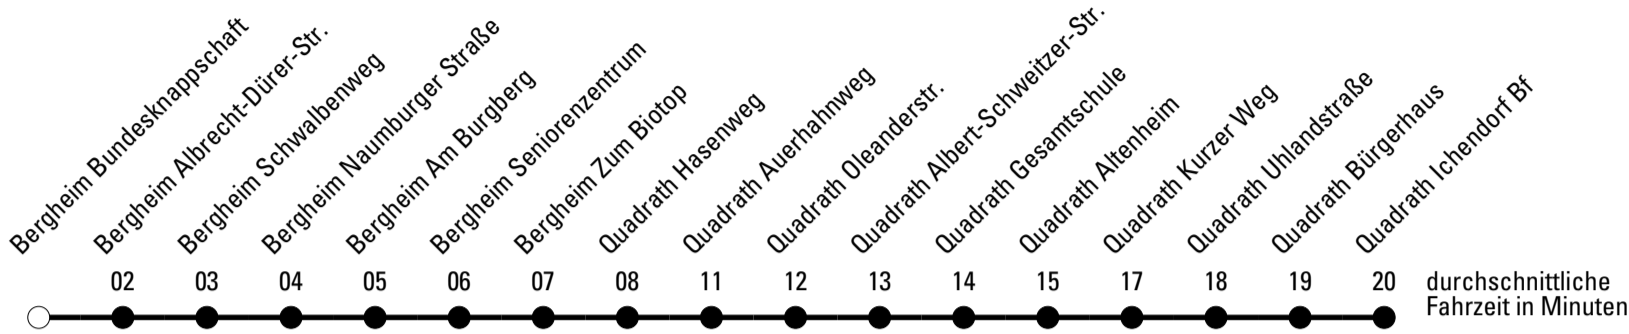

969

Richtung **Quadrath-Ichendorf**

Abfahrtshaltestelle: **Bergheim Bundesknappschaft**

Gültig ab 11.12.2011

ohne Gewähr

🕒	Montag - Freitag	Samstag	Sonn- und Feiertag	🕒
6	--	--	--	6
7	03	--	--	7
8	03	--	--	8
9	03	--	--	9
10	03	25	--	10
11	03	25	--	11
12	03	25	--	12
13	03	25	--	13
14	03	--	--	14
15	03	--	--	15
16	03	--	--	16
17	03	--	--	17
18	03	--	--	18
19	--	--	--	19
20	--	--	--	20
21	--	--	--	21

Die gesamte Linie verkehrt am 24., 25., 31.12., 1.1. und Rosenmontag lt. besonderer Bekanntmachung!

REVG Rhein-Erft-Verkehrsgesellschaft mbH
FahrgastCenter Frechen, Hauptstraße 124-126, 50226 Frechen
FahrgastCenter Bergheim, Kölner Straße 16, 50126 Bergheim
FON 02234-1806-0 - WEB www.rev.de - MAIL fahrgastcenter@rev.de

Abfahrten auf Ihr Handy:
Einfach QR-Code abfotografieren
und Fahrplan anzeigen lassen.

Die Schlaue Nummer (01803) 50 40 30
(9 Cent/Min. aus dem deutschen Festnetz; Mobilfunk max. 42 Cent/Min.)