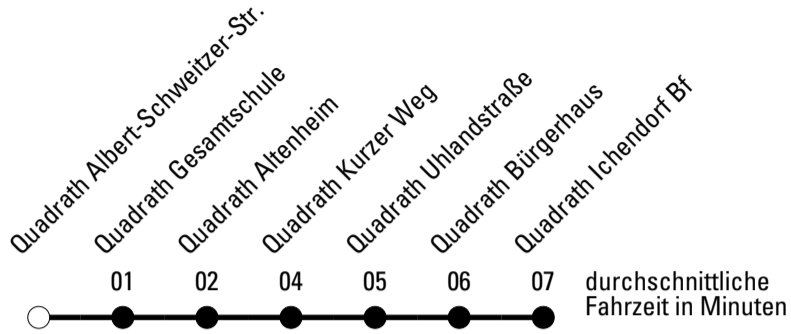

Abfahrten auf Ihr Handy:
 Einfach QR-Code abfotografieren
 und Fahrplan anzeigen lassen.

Die Schlaue Nummer (01803) 50 40 30
 (9 Cent/Min. aus dem deutschen Festnetz; Mobilfunk max. 42 Cent/Min.)

969

BUS

Richtung **Quadrath-Ichendorf**

Abfahrtshaltestelle: **Quadrath Albert-Schweitzer-Str.**

Gültig ab 11.12.2011

	Montag - Freitag	Samstag	Sonn- und Feiertag	
🕒				🕒
6	--	--	--	6
7	16	--	--	7
8	16	--	--	8
9	16	--	--	9
10	16	38	--	10
11	16	38	--	11
12	16	38	--	12
13	16	38	--	13
14	16	--	--	14
15	16	--	--	15
16	16	--	--	16
17	16	--	--	17
18	16	--	--	18
19	--	--	--	19
20	--	--	--	20
21	--	--	--	21