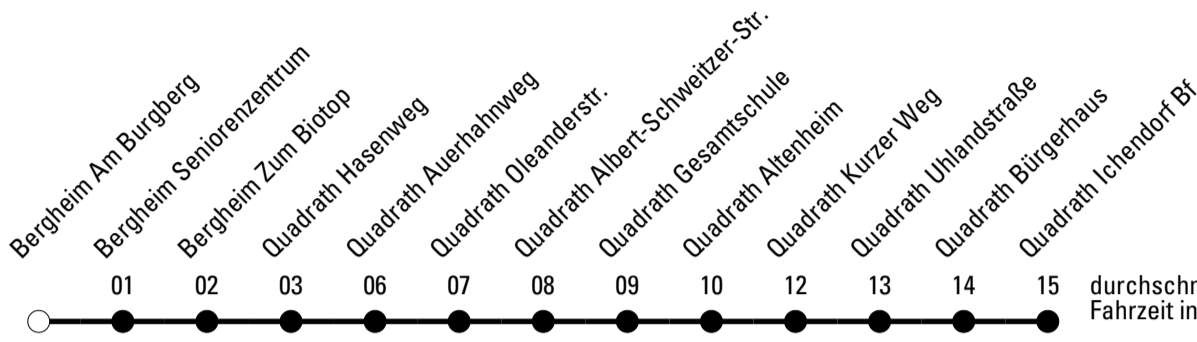

969

BUS

Richtung **Quadrath-Ichendorf**

Abfahrtshaltestelle: **Bergheim Am Burgberg**

Gültig ab 11.12.2011

durchschnittliche Fahrzeit in Minuten

ohne Gewähr

🕒	Montag - Freitag	Samstag	Sonn- und Feiertag	🕒
6	--	--	--	6
7	08	--	--	7
8	08	--	--	8
9	08	--	--	9
10	08	30	--	10
11	08	30	--	11
12	08	30	--	12
13	08	30	--	13
14	08	--	--	14
15	08	--	--	15
16	08	--	--	16
17	08	--	--	17
18	08	--	--	18
19	--	--	--	19
20	--	--	--	20
21	--	--	--	21

Die gesamte Linie verkehrt am 24., 25., 31.12., 1.1. und Rosenmontag lt. besonderer Bekanntmachung!

REVG Rhein-Erft-Verkehrsgesellschaft mbH
FahrgastCenter Frechen, Hauptstraße 124-126, 50226 Frechen
FahrgastCenter Bergheim, Kölner Straße 16, 50126 Bergheim
FON 02234-1806-0 - WEB www.rev.de - MAIL fahrgastcenter@rev.de

Abfahrten auf Ihr Handy:
Einfach QR-Code abfotografieren
und Fahrplan anzeigen lassen.

Die Schlaue Nummer (01803) 50 40 30
(9 Cent/Min. aus dem deutschen Festnetz; Mobilfunk max. 42 Cent/Min.)