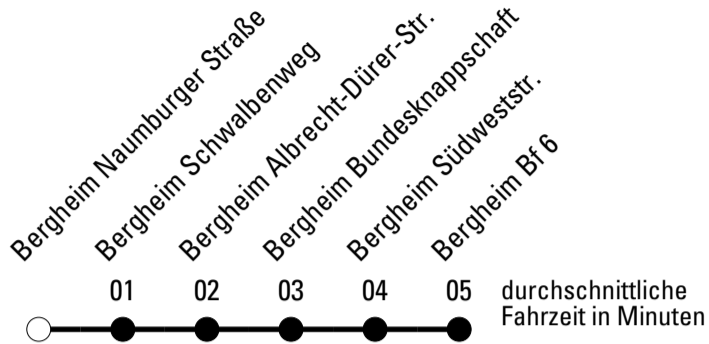

Abfahrtshaltestelle: **Bergheim Naumburger Straße**

Gültig ab 11.12.2011

🕒	Montag - Freitag	Samstag	Sonn- und Feiertag	🕒
6	--	--	--	6
7	49	--	--	7
8	49	--	--	8
9	49	--	--	9
10	49	--	--	10
11	49	11	--	11
12	49	11	--	12
13	49	11	--	13
14	49	11	--	14
15	49	--	--	15
16	09^{S*} 49	--	--	16
17	49	--	--	17
18	49	--	--	18
19	--	--	--	19
20	--	--	--	20
21	--	--	--	21

Die gesamte Linie verkehrt am 24., 25., 31.12., 1.1. und Rosenmontag lt. besonderer Bekanntmachung!

S = nur an Schultagen

* = Diese Fahrt ist auf die Belange des Schülerverkehrs ausgerichtet.
Änderungen sind möglich

REVG Rhein-Erft-Verkehrsgesellschaft mbH
FahrgastCenter Frechen, Hauptstraße 124-126, 50226 Frechen
FahrgastCenter Bergheim, Kölner Straße 16, 50126 Bergheim
FON 02234-1806-0 - WEB www.rev.de - MAIL fahrgastcenter@rev.de

Abfahrten auf Ihr Handy:
Einfach QR-Code abfotografieren und Fahrplan anzeigen lassen.

Die Schlaue Nummer (01803) 50 40 30
(9 Cent/Min. aus dem deutschen Festnetz; Mobilfunk max. 42 Cent/Min.)