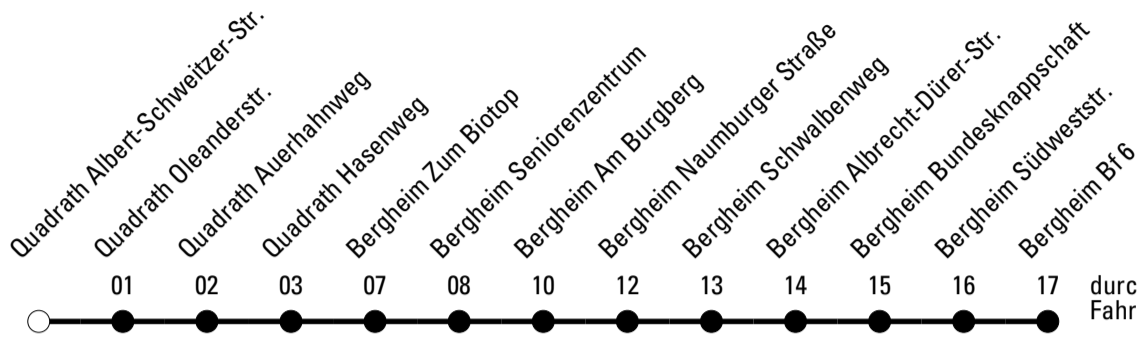

Abfahrtshaltestelle: **Quadrath Albert-Schweitzer-Str.**

Gültig ab 11.12.2011

	Montag - Freitag	Samstag	Sonn- und Feiertag	
🕒				🕒
6	--	--	--	6
7	37	--	--	7
8	37	--	--	8
9	37	--	--	9
10	37	59	--	10
11	37	59	--	11
12	37	59	--	12
13	37	59	--	13
14	37	--	--	14
15	37 57^{S*}	--	--	15
16	37	--	--	16
17	37	--	--	17
18	37	--	--	18
19	--	--	--	19
20	--	--	--	20
21	--	--	--	21

Die gesamte Linie verkehrt am 24., 25., 31.12., 1.1. und Rosenmontag lt. besonderer Bekanntmachung!

S = nur an Schultagen

* = Diese Fahrt ist auf die Belange des Schülerverkehrs ausgerichtet. Änderungen sind möglich

REVG Rhein-Erft-Verkehrsgesellschaft mbH
FahrgastCenter Frechen, Hauptstraße 124-126, 50226 Frechen
FahrgastCenter Bergheim, Kölner Straße 16, 50126 Bergheim
FON 02234-1806-0 - WEB www.rev.de - MAIL fahrgastcenter@rev.de

Abfahrten auf Ihr Handy:
Einfach QR-Code abfotografieren und Fahrplan anzeigen lassen.

Die Schlaue Nummer (01803) 50 40 30
(9 Cent/Min. aus dem deutschen Festnetz; Mobilfunk max. 42 Cent/Min.)