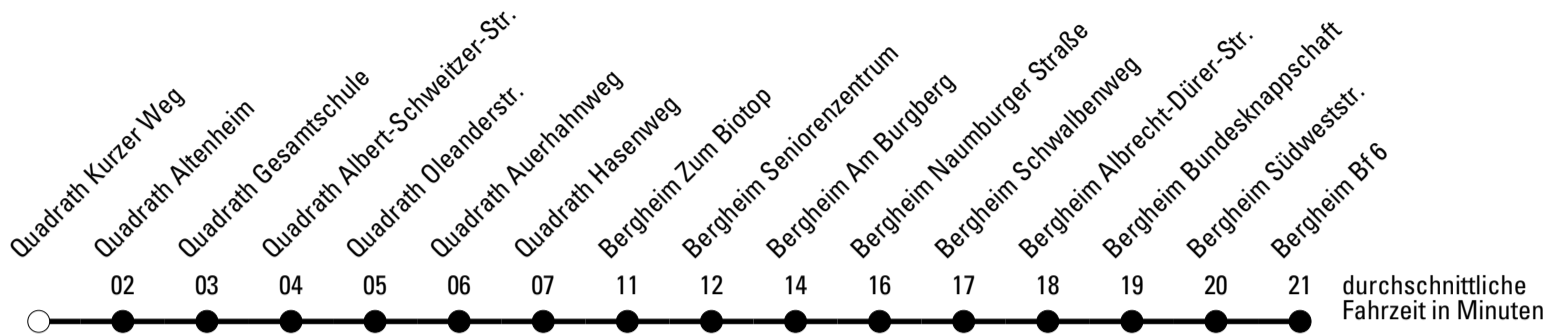

Abfahrtshaltestelle: **Quadrath Kurzer Weg**

Gültig ab 11.12.2011

ohne Gewähr

🕒	Montag - Freitag	Samstag	Sonn- und Feiertag	🕒
6	--	--	--	6
7	33	--	--	7
8	33	--	--	8
9	33	--	--	9
10	33	55	--	10
11	33	55	--	11
12	33	55	--	12
13	33	55	--	13
14	33	--	--	14
15	33 53^{S*}	--	--	15
16	33	--	--	16
17	33	--	--	17
18	33	--	--	18
19	--	--	--	19
20	--	--	--	20
21	--	--	--	21

Die gesamte Linie verkehrt am 24., 25., 31.12., 1.1. und Rosenmontag lt. besonderer Bekanntmachung!

S = nur an Schultagen

* = Diese Fahrt ist auf die Belange des Schülerverkehrs ausgerichtet. Änderungen sind möglich

REVG Rhein-Erft-Verkehrsgesellschaft mbH
FahrgastCenter Frechen, Hauptstraße 124-126, 50226 Frechen
FahrgastCenter Bergheim, Kölner Straße 16, 50126 Bergheim
FON 02234-1806-0 - WEB www.rev.de - MAIL fahrgastcenter@rev.de

Abfahrten auf Ihr Handy:
Einfach QR-Code abfotografieren
und Fahrplan anzeigen lassen.

Die Schlaue Nummer (01803) 50 40 30
(9 Cent/Min. aus dem deutschen Festnetz; Mobilfunk max. 42 Cent/Min.)