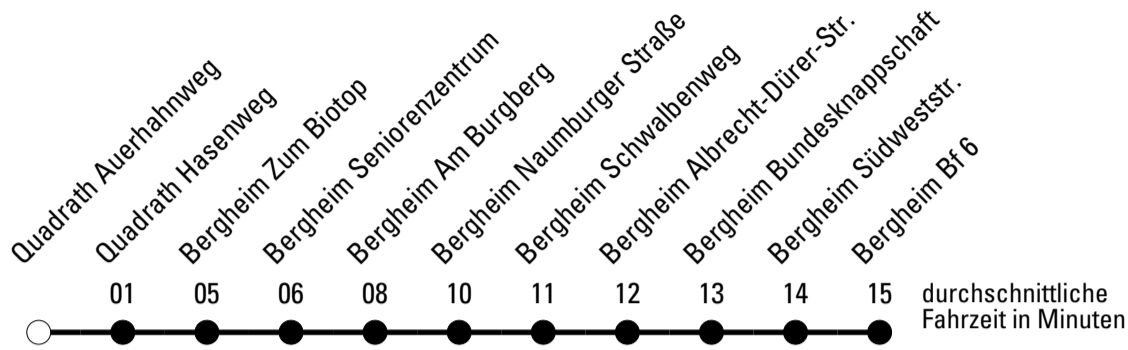

Abfahrtshaltestelle: **Quadrath Auerhahnweg**

Gültig ab 11.12.2011

	Montag - Freitag		Samstag	Sonn- und Feiertag	
6	--		--	--	6
7	39		--	--	7
8	39		--	--	8
9	39		--	--	9
10	39		--	--	10
11	39		01	--	11
12	39		01	--	12
13	39		01	--	13
14	39		01	--	14
15	39 59^{S*}		--	--	15
16	39		--	--	16
17	39		--	--	17
18	39		--	--	18
19	--		--	--	19
20	--		--	--	20
21	--		--	--	21

Die gesamte Linie verkehrt am 24., 25., 31.12., 1.1. und Rosenmontag lt. besonderer Bekanntmachung!

S = nur an Schultagen

* = Diese Fahrt ist auf die Belange des Schülerverkehrs ausgerichtet. Änderungen sind möglich

REVG Rhein-Erft-Verkehrsgesellschaft mbH
FahrgastCenter Frechen, Hauptstraße 124-126, 50226 Frechen
FahrgastCenter Bergheim, Kölner Straße 16, 50126 Bergheim
FON 02234-1806-0 - WEB www.rev.de - MAIL fahrgastcenter@rev.de

Abfahrten auf Ihr Handy:
Einfach QR-Code abfotografieren und Fahrplan anzeigen lassen.

Die Schlaue Nummer (01803) 50 40 30
(9 Cent/Min. aus dem deutschen Festnetz; Mobilfunk max. 42 Cent/Min.)