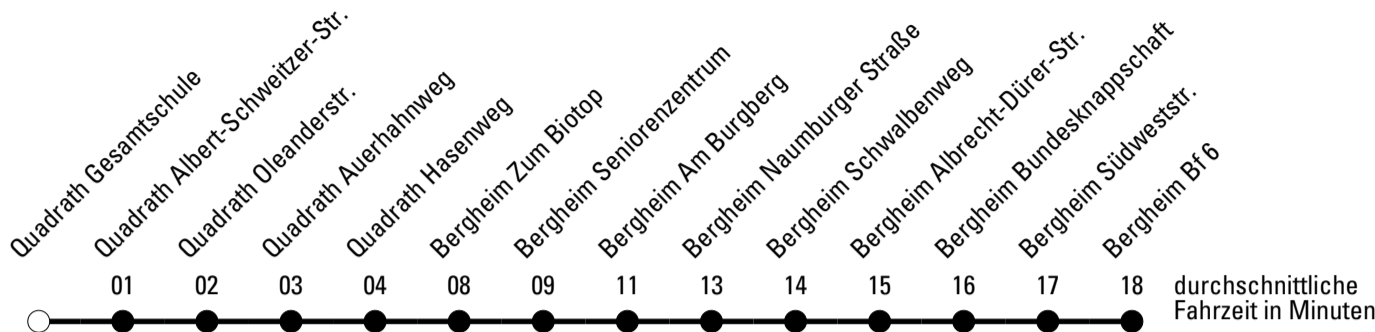

Abfahrtshaltestelle: **Quadrath Gesamtschule**

Gültig ab 11.12.2011

	Montag - Freitag		Samstag	Sonn- und Feiertag	
🕒					🕒
6	--		--	--	6
7	36		--	--	7
8	36		--	--	8
9	36		--	--	9
10	36		58	--	10
11	36		58	--	11
12	36		58	--	12
13	36		58	--	13
14	36		--	--	14
15	36 56^{S*}		--	--	15
16	36		--	--	16
17	36		--	--	17
18	36		--	--	18
19	--		--	--	19
20	--		--	--	20
21	--		--	--	21

Die gesamte Linie verkehrt am 24., 25., 31.12., 1.1. und Rosenmontag lt. besonderer Bekanntmachung!

S = nur an Schultagen

* = Diese Fahrt ist auf die Belange des Schülerverkehrs ausgerichtet. Änderungen sind möglich

REVG Rhein-Erft-Verkehrsgesellschaft mbH
FahrgastCenter Frechen, Hauptstraße 124-126, 50226 Frechen
FahrgastCenter Bergheim, Kölner Straße 16, 50126 Bergheim
FON 02234-1806-0 - WEB www.rev.de - MAIL fahrgastcenter@rev.de

Abfahrten auf Ihr Handy:
Einfach QR-Code abfotografieren und Fahrplan anzeigen lassen.

Die Schlaue Nummer (01803) 50 40 30
(9 Cent/Min. aus dem deutschen Festnetz; Mobilfunk max. 42 Cent/Min.)