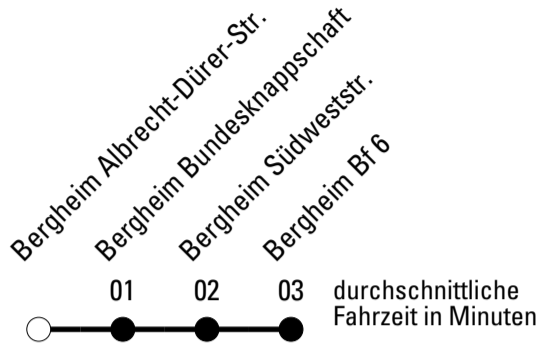

Abfahrtshaltestelle: **Bergheim Albrecht-Dürer-Str.**

Gültig ab 11.12.2011

🕒	Montag - Freitag	Samstag	Sonn- und Feiertag	🕒
6	--	--	--	6
7	51	--	--	7
8	51	--	--	8
9	51	--	--	9
10	51	--	--	10
11	51	13	--	11
12	51	13	--	12
13	51	13	--	13
14	51	13	--	14
15	51	--	--	15
16	11^{S*} 51	--	--	16
17	51	--	--	17
18	51	--	--	18
19	--	--	--	19
20	--	--	--	20
21	--	--	--	21

Die gesamte Linie verkehrt am 24., 25., 31.12., 1.1. und Rosenmontag lt. besonderer Bekanntmachung!

S = nur an Schultagen

* = Diese Fahrt ist auf die Belange des Schülerverkehrs ausgerichtet.
Änderungen sind möglich

REVG Rhein-Erft-Verkehrsgesellschaft mbH
FahrgastCenter Frechen, Hauptstraße 124-126, 50226 Frechen
FahrgastCenter Bergheim, Kölner Straße 16, 50126 Bergheim
FON 02234-1806-0 - WEB www.revg.de - MAIL fahrgastcenter@revg.de

Abfahrten auf Ihr Handy:
Einfach QR-Code abfotografieren und Fahrplan anzeigen lassen.

Die Schlaue Nummer (01803) 50 40 30
(9 Cent/Min. aus dem deutschen Festnetz; Mobilfunk max. 42 Cent/Min.)