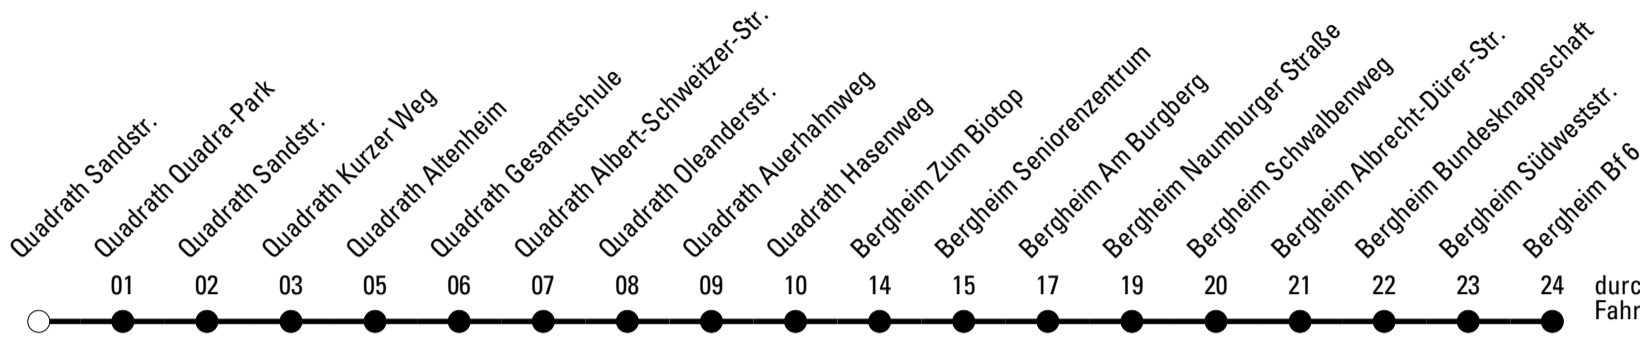

Abfahrtshaltestelle: **Quadrath Sandstr.**

Gültig ab 11.12.2011

durchschnittliche Fahrzeit in Minuten

ohne Gewähr

🕒	Montag - Freitag	Samstag	Sonn- und Feiertag	🕒
6	--	--	--	6
7	30	--	--	7
8	30	--	--	8
9	30	--	--	9
10	30	52	--	10
11	30	52	--	11
12	30	52	--	12
13	30	52	--	13
14	30	--	--	14
15	30 50^{S*}	--	--	15
16	30	--	--	16
17	30	--	--	17
18	30	--	--	18
19	--	--	--	19
20	--	--	--	20
21	--	--	--	21

Die gesamte Linie verkehrt am 24., 25., 31.12., 1.1. und Rosenmontag lt. besonderer Bekanntmachung!

S = nur an Schultagen

* = Diese Fahrt ist auf die Belange des Schülerverkehrs ausgerichtet. Änderungen sind möglich

REVG Rhein-Erft-Verkehrsgesellschaft mbH
FahrgastCenter Frechen, Hauptstraße 124-126, 50226 Frechen
FahrgastCenter Bergheim, Kölner Straße 16, 50126 Bergheim
FON 02234-1806-0 - WEB www.rev.de - MAIL fahrgastcenter@rev.de

Abfahrten auf Ihr Handy:
Einfach QR-Code abfotografieren
und Fahrplan anzeigen lassen.

Die Schlaue Nummer (01803) 50 40 30
(9 Cent/Min. aus dem deutschen Festnetz; Mobilfunk max. 42 Cent/Min.)