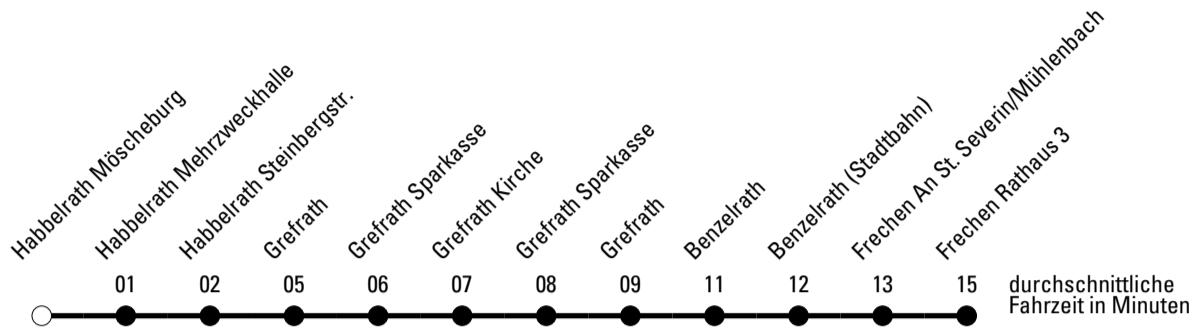

Abfahrtshaltestelle: Habelrath Möscheburg

Gültig ab 11.12.2011

	Montag - Freitag	Samstag	Sonn- und Feiertag	
🕒				🕒
6	34	--	--	6
7	34	--	--	7
8	34	--	--	8
9	34	15	--	9
10	34	15	--	10
11	34	15	--	11
12	34	15	--	12
13	34^{S*}_a	15	--	13
14	34	--	--	14
15	34	--	--	15
16	34	--	--	16
17	34	--	--	17
18	34	--	--	18
19	34	--	--	19
20	34	--	--	20
21	--	--	--	21

Die gesamte Linie verkehrt am 24., 25., 31.12., 1.1. und Rosenmontag lt. besonderer Bekanntmachung!

S = nur an Schultagen

* = Diese Fahrt ist auf die Belange des Schülerverkehrs ausgerichtet.
Änderungen sind möglich

a = über Grube Carl

REVG Rhein-Erft-Verkehrsgesellschaft mbH
FahrgastCenter Frechen, Hauptstraße 124-126, 50226 Frechen
FahrgastCenter Bergheim, Kölner Straße 16, 50126 Bergheim
FON 02234-1806-0 - WEB www.rev.de - MAIL fahrgastcenter@rev.de

Abfahrten auf Ihr Handy:
Einfach QR-Code abfotografieren
und Fahrplan anzeigen lassen.

Die Schlaue Nummer (01803) 50 40 30
(9 Cent/Min. aus dem deutschen Festnetz; Mobilfunk max. 42 Cent/Min.)