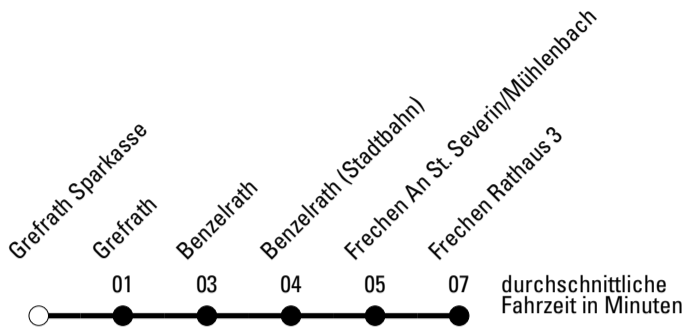

Abfahrtshaltestelle: **Grefrath Sparkasse**

Gültig ab 11.12.2011

🕒	Montag - Freitag	Samstag	Sonn- und Feiertag	🕒
6	42	--	--	6
7	42	--	--	7
8	42	--	--	8
9	42	23	--	9
10	42	23	--	10
11	42	23	--	11
12	42	23	--	12
13	42^{S*}_a	23	--	13
14	42	--	--	14
15	42	--	--	15
16	42	--	--	16
17	42	--	--	17
18	42	--	--	18
19	42	--	--	19
20	42	--	--	20
21	--	--	--	21

Die gesamte Linie verkehrt am 24., 25., 31.12., 1.1. und Rosenmontag lt. besonderer Bekanntmachung!

S = nur an Schultagen

* = Diese Fahrt ist auf die Belange des Schülerverkehrs ausgerichtet.
Änderungen sind möglich

a = über Grube Carl

REVG Rhein-Erft-Verkehrsgesellschaft mbH
FahrgastCenter Frechen, Hauptstraße 124-126, 50226 Frechen
FahrgastCenter Bergheim, Kölner Straße 16, 50126 Bergheim
FON 02234-1806-0 - WEB www.rev.de - MAIL fahrgastcenter@rev.de

Abfahrten auf Ihr Handy:
Einfach QR-Code abfotografieren und Fahrplan anzeigen lassen.

Die Schlaue Nummer (01803) 50 40 30
(9 Cent/Min. aus dem deutschen Festnetz; Mobilfunk max. 42 Cent/Min.)