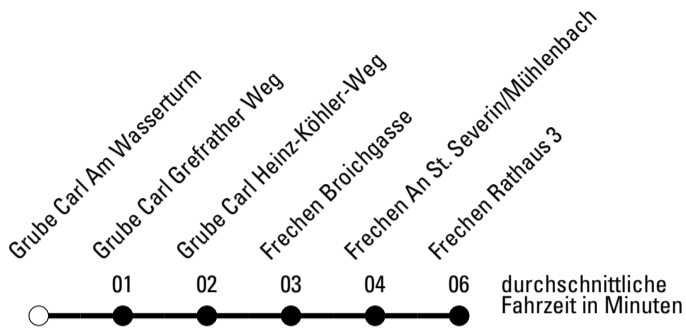

Abfahrtshaltestelle: **Grube Carl Am Wasserturm**

Gültig ab 11.12.2011

🕒	Montag - Freitag	Samstag	Sonn- und Feiertag	🕒
6	--	--	--	6
7	--	--	--	7
8	--	--	--	8
9	--	--	--	9
10	--	--	--	10
11	--	--	--	11
12	--	--	--	12
13	49^{S*}	--	--	13
14	--	--	--	14
15	--	--	--	15
16	--	--	--	16
17	--	--	--	17
18	--	--	--	18
19	--	--	--	19
20	--	--	--	20
21	--	--	--	21

Die gesamte Linie verkehrt am 24., 25., 31.12., 1.1. und Rosenmontag lt. besonderer Bekanntmachung!

S = nur an Schultagen

* = Diese Fahrt ist auf die Belange des Schülerverkehrs ausgerichtet. Änderungen sind möglich

REVG Rhein-Erft-Verkehrsgesellschaft mbH
FahrgastCenter Frechen, Hauptstraße 124-126, 50226 Frechen
FahrgastCenter Bergheim, Kölner Straße 16, 50126 Bergheim
FON 02234-1806-0 - WEB www.rev.de - MAIL fahrgastcenter@rev.de

Abfahrten auf Ihr Handy:
Einfach QR-Code abfotografieren und Fahrplan anzeigen lassen.

Die Schlaue Nummer (01803) 50 40 30
(9 Cent/Min. aus dem deutschen Festnetz; Mobilfunk max. 42 Cent/Min.)