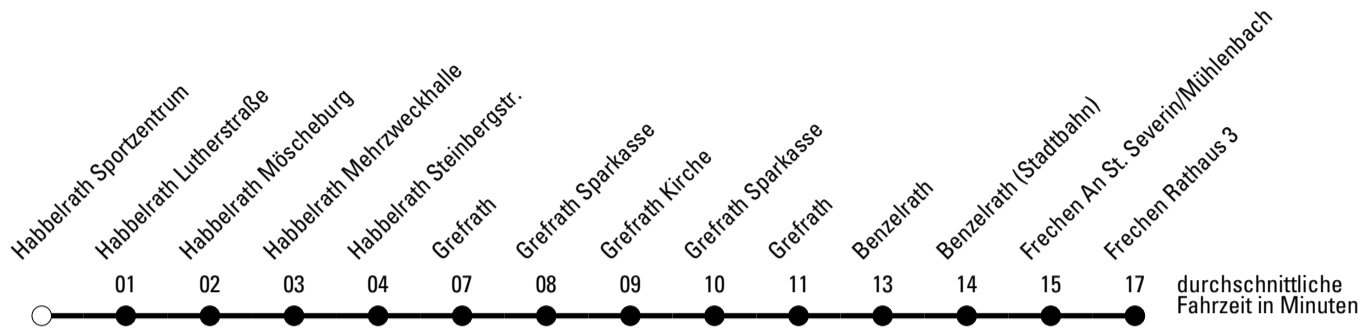

Abfahrtshaltestelle: **Habelrath Sportzentrum**

Gültig ab 11.12.2011

	Montag - Freitag		Samstag	Sonn- und Feiertag	
🕒					🕒
6	32	--	--	6	
7	32	--	--	7	
8	32	--	--	8	
9	32	13	--	9	
10	32	13	--	10	
11	32	13	--	11	
12	32	13	--	12	
13	32^{S*}_a	13	--	13	
14	32	--	--	14	
15	32	--	--	15	
16	32	--	--	16	
17	32	--	--	17	
18	32	--	--	18	
19	32	--	--	19	
20	32	--	--	20	
21	--	--	--	21	

Die gesamte Linie verkehrt am 24., 25., 31.12., 1.1. und Rosenmontag lt. besonderer Bekanntmachung!

S = nur an Schultagen

* = Diese Fahrt ist auf die Belange des Schülerverkehrs ausgerichtet. Änderungen sind möglich

a = über Grube Carl

REVG Rhein-Erft-Verkehrsgesellschaft mbH
FahrgastCenter Frechen, Hauptstraße 124-126, 50226 Frechen
FahrgastCenter Bergheim, Kölner Straße 16, 50126 Bergheim
FON 02234-1806-0 - WEB www.rev.de - MAIL fahrgastcenter@rev.de

Abfahrten auf Ihr Handy:
Einfach QR-Code abfotografieren und Fahrplan anzeigen lassen.

Die Schlaue Nummer (01803) 50 40 30
(9 Cent/Min. aus dem deutschen Festnetz; Mobilfunk max. 42 Cent/Min.)