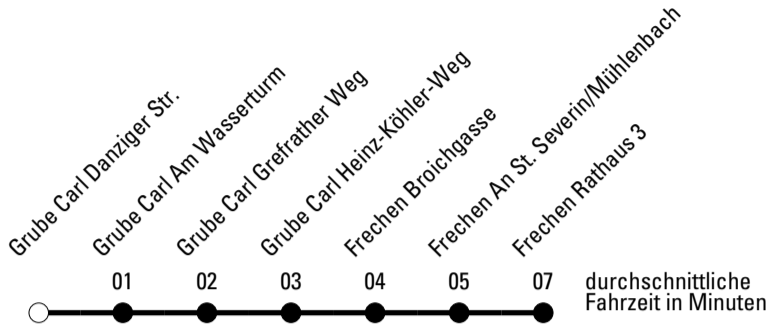

Abfahrtshaltestelle: **Grube Carl Danziger Str.**

Gültig ab 11.12.2011

🕒	Montag - Freitag	Samstag	Sonn- und Feiertag	🕒
6	--	--	--	6
7	--	--	--	7
8	--	--	--	8
9	--	--	--	9
10	--	--	--	10
11	--	--	--	11
12	--	--	--	12
13	48^{S*}	--	--	13
14	--	--	--	14
15	--	--	--	15
16	--	--	--	16
17	--	--	--	17
18	--	--	--	18
19	--	--	--	19
20	--	--	--	20
21	--	--	--	21

Die gesamte Linie verkehrt am 24., 25., 31.12., 1.1. und Rosenmontag lt. besonderer Bekanntmachung!

S = nur an Schultagen

* = Diese Fahrt ist auf die Belange des Schülerverkehrs ausgerichtet. Änderungen sind möglich

REVG Rhein-Erft-Verkehrsgesellschaft mbH
FahrgastCenter Frechen, Hauptstraße 124-126, 50226 Frechen
FahrgastCenter Bergheim, Kölner Straße 16, 50126 Bergheim
FON 02234-1806-0 - WEB www.revfg.de - MAIL fahrgastcenter@revfg.de

Abfahrten auf Ihr Handy:
Einfach QR-Code abfotografieren und Fahrplan anzeigen lassen.

Die Schlaue Nummer (01803) 50 40 30
(9 Cent/Min. aus dem deutschen Festnetz; Mobilfunk max. 42 Cent/Min.)