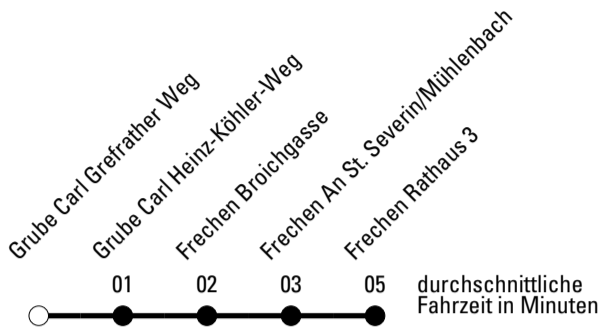

Abfahrtshaltestelle: **Grube Carl Grefrather Weg**

Gültig ab 11.12.2011

🕒	Montag - Freitag	Samstag	Sonn- und Feiertag	🕒
6	--	--	--	6
7	--	--	--	7
8	--	--	--	8
9	--	--	--	9
10	--	--	--	10
11	--	--	--	11
12	--	--	--	12
13	50^{S*}	--	--	13
14	--	--	--	14
15	--	--	--	15
16	--	--	--	16
17	--	--	--	17
18	--	--	--	18
19	--	--	--	19
20	--	--	--	20
21	--	--	--	21

Die gesamte Linie verkehrt am 24., 25., 31.12., 1.1. und Rosenmontag lt. besonderer Bekanntmachung!

S = nur an Schultagen

* = Diese Fahrt ist auf die Belange des Schülerverkehrs ausgerichtet. Änderungen sind möglich

REVG Rhein-Erft-Verkehrsgesellschaft mbH
FahrgastCenter Frechen, Hauptstraße 124-126, 50226 Frechen
FahrgastCenter Bergheim, Kölner Straße 16, 50126 Bergheim
FON 02234-1806-0 - WEB www.revg.de - MAIL fahrgastcenter@revg.de

Abfahrten auf Ihr Handy:
Einfach QR-Code abfotografieren und Fahrplan anzeigen lassen.

Die Schlaue Nummer (01803) 50 40 30
(9 Cent/Min. aus dem deutschen Festnetz; Mobilfunk max. 42 Cent/Min.)