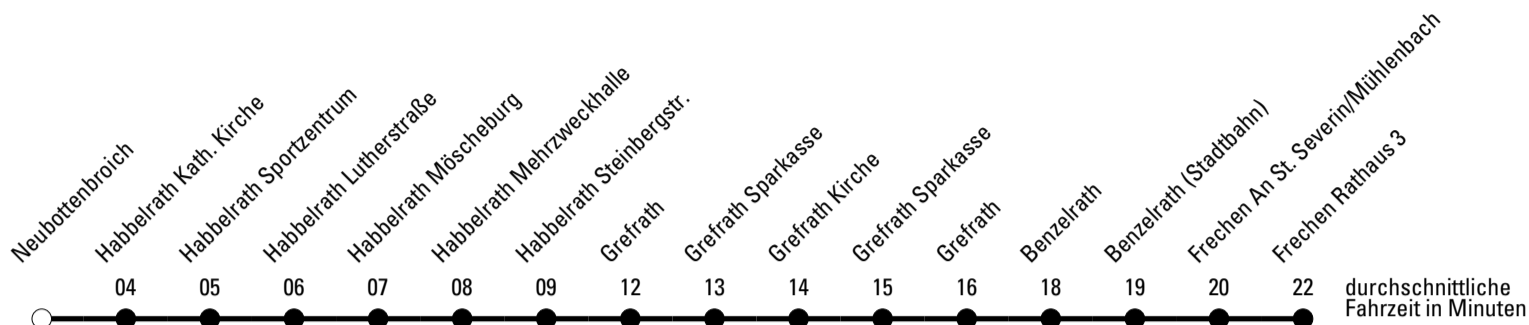

Abfahrtshaltestelle: Neubottenbroich

Gültig ab 11.12.2011

ohne Gewähr

	Montag - Freitag	Samstag	Sonn- und Feiertag	
6	27	--	--	6
7	27	--	--	7
8	27	--	--	8
9	27	08	--	9
10	27	08	--	10
11	27	08	--	11
12	27	08	--	12
13	27^{S*}_a	08	--	13
14	27	--	--	14
15	27	--	--	15
16	27	--	--	16
17	27	--	--	17
18	27	--	--	18
19	27	--	--	19
20	27	--	--	20
21	--	--	--	21

Die gesamte Linie verkehrt am 24., 25., 31.12., 1.1. und Rosenmontag lt. besonderer Bekanntmachung!

S = nur an Schultagen

* = Diese Fahrt ist auf die Belange des Schülerverkehrs ausgerichtet.
Änderungen sind möglich

a = über Grube Carl

REVG Rhein-Erft-Verkehrsgesellschaft mbH
FahrgastCenter Frechen, Hauptstraße 124-126, 50226 Frechen
FahrgastCenter Bergheim, Kölner Straße 16, 50126 Bergheim
FON 02234-1806-0 - WEB www.rev.de - MAIL fahrgastcenter@rev.de

Abfahrten auf Ihr Handy:
Einfach QR-Code abfotografieren und Fahrplan anzeigen lassen.

Die Schlaue Nummer (01803) 50 40 30
(9 Cent/Min. aus dem deutschen Festnetz; Mobilfunk max. 42 Cent/Min.)