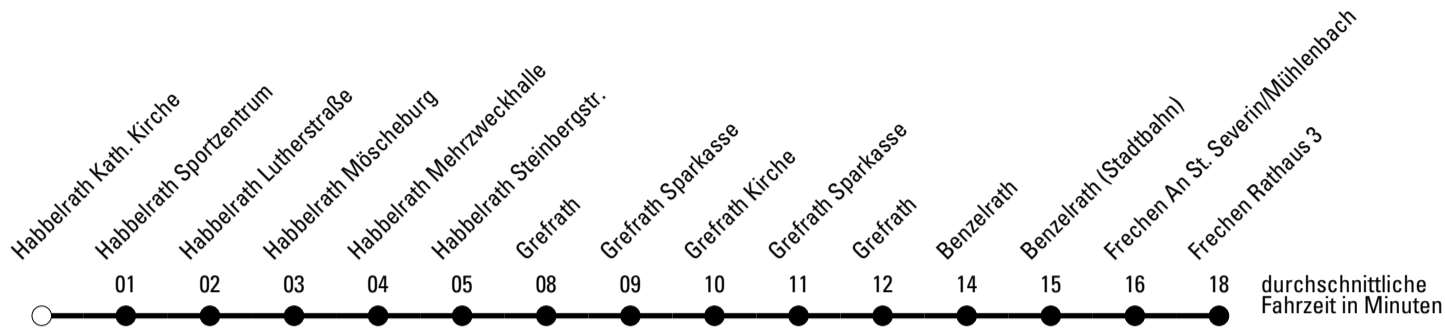

Abfahrtshaltestelle: **Habbelrath Kath. Kirche**

Gültig ab 11.12.2011

	Montag - Freitag		Samstag	Sonn- und Feiertag	
🕒					🕒
6	31	--	--	6	
7	31	--	--	7	
8	31	--	--	8	
9	31	12	--	9	
10	31	12	--	10	
11	31	12	--	11	
12	31	12	--	12	
13	31^{S*}_a	12	--	13	
14	31	--	--	14	
15	31	--	--	15	
16	31	--	--	16	
17	31	--	--	17	
18	31	--	--	18	
19	31	--	--	19	
20	31	--	--	20	
21	--	--	--	21	

Die gesamte Linie verkehrt am 24., 25., 31.12., 1.1. und Rosenmontag lt. besonderer Bekanntmachung!

S = nur an Schultagen

* = Diese Fahrt ist auf die Belange des Schülerverkehrs ausgerichtet.
Änderungen sind möglich

a = über Grube Carl

REVG Rhein-Erft-Verkehrsgesellschaft mbH
FahrgastCenter Frechen, Hauptstraße 124-126, 50226 Frechen
FahrgastCenter Bergheim, Kölner Straße 16, 50126 Bergheim
FON 02234-1806-0 - WEB www.revg.de - MAIL fahrgastcenter@revg.de

Abfahrten auf Ihr Handy:
Einfach QR-Code abfotografieren und Fahrplan anzeigen lassen.

Die Schlaue Nummer (01803) 50 40 30
(9 Cent/Min. aus dem deutschen Festnetz; Mobilfunk max. 42 Cent/Min.)