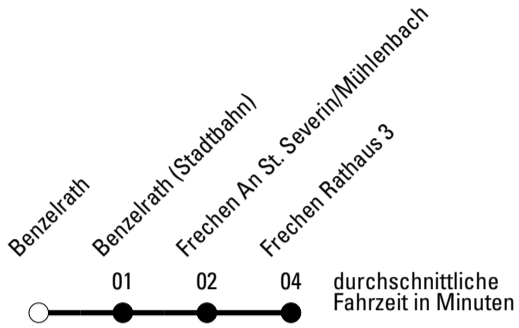

964

BUS

Richtung Frechen

Abfahrtshaltestelle: Benzelnath

Gültig ab 11.12.2011

	Montag - Freitag	Samstag	Sonn- und Feiertag	
🕒				🕒
6	45	--	--	6
7	45	--	--	7
8	45	--	--	8
9	45	26	--	9
10	45	26	--	10
11	45	26	--	11
12	45	26	--	12
13	--	26	--	13
14	45	--	--	14
15	45	--	--	15
16	45	--	--	16
17	45	--	--	17
18	45	--	--	18
19	45	--	--	19
20	45	--	--	20
21	--	--	--	21

ohne Gewähr

Die gesamte Linie verkehrt am 24., 25., 31.12., 1.1. und Rosenmontag lt. besonderer Bekanntmachung!

REVG Rhein-Erft-Verkehrsgesellschaft mbH
FahrgastCenter Frechen, Hauptstraße 124-126, 50226 Frechen
FahrgastCenter Bergheim, Kölner Straße 16, 50126 Bergheim
FON 02234-1806-0 - WEB www.revg.de - MAIL fahrgastcenter@revg.de

Abfahrten auf Ihr Handy:
Einfach QR-Code abfotografieren
und Fahrplan anzeigen lassen.

Die Schlaue Nummer (01803) 50 40 30
(9 Cent/Min. aus dem deutschen Festnetz; Mobilfunk max. 42 Cent/Min.)