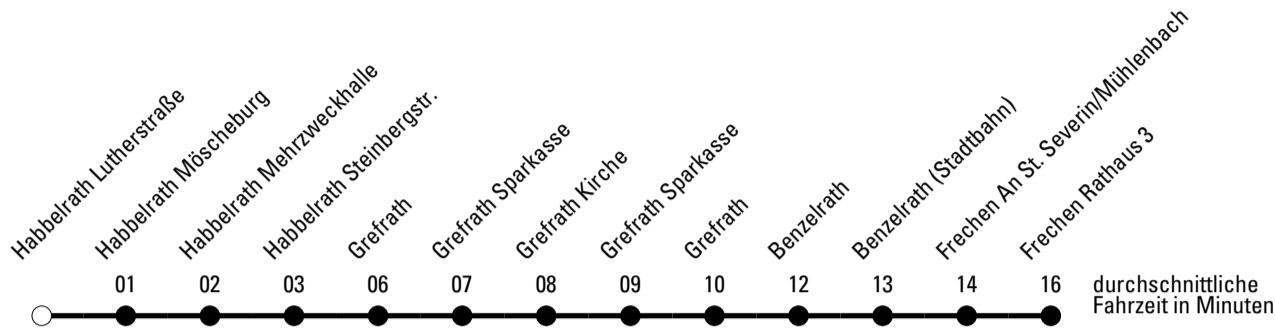

Abfahrtshaltestelle: **Habbelrath Lutherstraße**

Gültig ab 11.12.2011

🕒	Montag - Freitag	Samstag	Sonn- und Feiertag	🕒
6	33	--	--	6
7	33	--	--	7
8	33	--	--	8
9	33	14	--	9
10	33	14	--	10
11	33	14	--	11
12	33	14	--	12
13	33^{S*}_a	14	--	13
14	33	--	--	14
15	33	--	--	15
16	33	--	--	16
17	33	--	--	17
18	33	--	--	18
19	33	--	--	19
20	33	--	--	20
21	--	--	--	21

Die gesamte Linie verkehrt am 24., 25., 31.12., 1.1. und Rosenmontag lt. besonderer Bekanntmachung!

S = nur an Schultagen

* = Diese Fahrt ist auf die Belange des Schülerverkehrs ausgerichtet.
Änderungen sind möglich

a = über Grube Carl

REVG Rhein-Erft-Verkehrsgesellschaft mbH
FahrgastCenter Frechen, Hauptstraße 124-126, 50226 Frechen
FahrgastCenter Bergheim, Kölner Straße 16, 50126 Bergheim
FON 02234-1806-0 - WEB www.rev.de - MAIL fahrgastcenter@rev.de

Abfahrten auf Ihr Handy:
Einfach QR-Code abfotografieren und Fahrplan anzeigen lassen.

Die Schlaue Nummer (01803) 50 40 30
(9 Cent/Min. aus dem deutschen Festnetz; Mobilfunk max. 42 Cent/Min.)