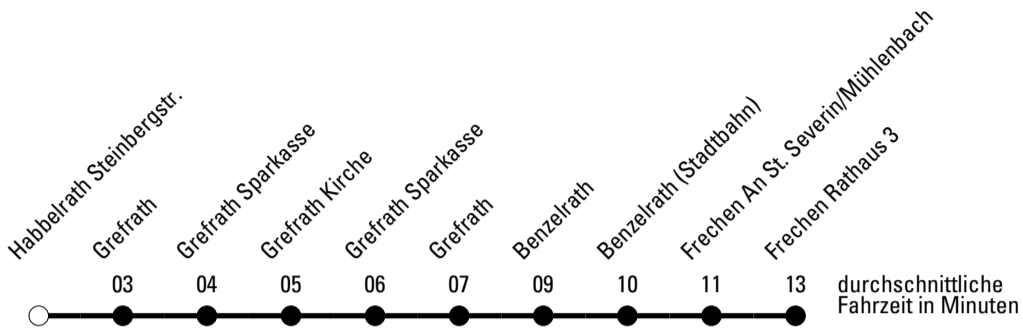

Abfahrtshaltestelle: Habelrath Steinbergstr.

Gültig ab 11.12.2011

🕒	Montag - Freitag	Samstag	Sonn- und Feiertag	🕒
6	36	--	--	6
7	36	--	--	7
8	36	--	--	8
9	36	17	--	9
10	36	17	--	10
11	36	17	--	11
12	36	17	--	12
13	36^{S*}_a	17	--	13
14	36	--	--	14
15	36	--	--	15
16	36	--	--	16
17	36	--	--	17
18	36	--	--	18
19	36	--	--	19
20	36	--	--	20
21	--	--	--	21

Die gesamte Linie verkehrt am 24., 25., 31.12., 1.1. und Rosenmontag lt. besonderer Bekanntmachung!

S = nur an Schultagen

* = Diese Fahrt ist auf die Belange des Schülerverkehrs ausgerichtet.
Änderungen sind möglich

a = über Grube Carl

REVG Rhein-Erft-Verkehrsgesellschaft mbH
FahrgastCenter Frechen, Hauptstraße 124-126, 50226 Frechen
FahrgastCenter Bergheim, Kölner Straße 16, 50126 Bergheim
FON 02234-1806-0 - WEB www.revvg.de - MAIL fahrgastcenter@revvg.de

Abfahrten auf Ihr Handy:
Einfach QR-Code abfotografieren und Fahrplan anzeigen lassen.

Die Schlaue Nummer (01803) 50 40 30
(9 Cent/Min. aus dem deutschen Festnetz; Mobilfunk max. 42 Cent/Min.)