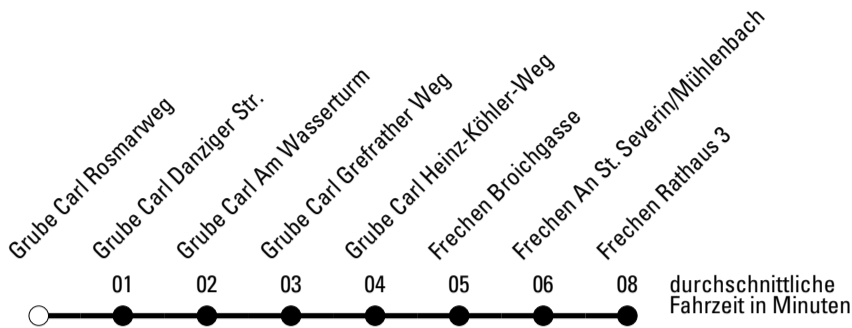

Abfahrtshaltestelle: **Grube Carl Rosmarweg**

Gültig ab 11.12.2011

🕒	Montag - Freitag	Samstag	Sonn- und Feiertag	🕒
6	--	--	--	6
7	--	--	--	7
8	--	--	--	8
9	--	--	--	9
10	--	--	--	10
11	--	--	--	11
12	--	--	--	12
13	47^{S*}	--	--	13
14	--	--	--	14
15	--	--	--	15
16	--	--	--	16
17	--	--	--	17
18	--	--	--	18
19	--	--	--	19
20	--	--	--	20
21	--	--	--	21

Die gesamte Linie verkehrt am 24., 25., 31.12., 1.1. und Rosenmontag lt. besonderer Bekanntmachung!

S = nur an Schultagen

* = Diese Fahrt ist auf die Belange des Schülerverkehrs ausgerichtet.
Änderungen sind möglich

REVG Rhein-Erft-Verkehrsgesellschaft mbH
FahrgastCenter Frechen, Hauptstraße 124-126, 50226 Frechen
FahrgastCenter Bergheim, Kölner Straße 16, 50126 Bergheim
FON 02234-1806-0 - WEB www.rev.de - MAIL fahrgastcenter@rev.de

Abfahrten auf Ihr Handy:
Einfach QR-Code abfotografieren und Fahrplan anzeigen lassen.

Die Schlaue Nummer (01803) 50 40 30
(9 Cent/Min. aus dem deutschen Festnetz; Mobilfunk max. 42 Cent/Min.)