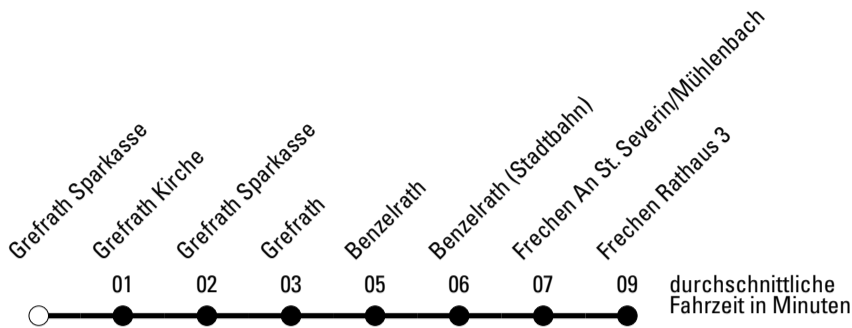

Abfahrtshaltestelle: **Grefrath Sparkasse**

Gültig ab 11.12.2011

🕒	Montag - Freitag	Samstag	Sonn- und Feiertag	🕒
6	40	--	--	6
7	40	--	--	7
8	40	--	--	8
9	40	21	--	9
10	40	21	--	10
11	40	21	--	11
12	40	21	--	12
13	40^{S*}_a	21	--	13
14	40	--	--	14
15	40	--	--	15
16	40	--	--	16
17	40	--	--	17
18	40	--	--	18
19	40	--	--	19
20	40	--	--	20
21	--	--	--	21

Die gesamte Linie verkehrt am 24., 25., 31.12., 1.1. und Rosenmontag lt. besonderer Bekanntmachung!

S = nur an Schultagen

* = Diese Fahrt ist auf die Belange des Schülerverkehrs ausgerichtet.
Änderungen sind möglich

a = über Grube Carl

REVG Rhein-Erft-Verkehrsgesellschaft mbH
FahrgastCenter Frechen, Hauptstraße 124-126, 50226 Frechen
FahrgastCenter Bergheim, Kölner Straße 16, 50126 Bergheim
FON 02234-1806-0 - WEB www.rev.g.de - MAIL fahrgastcenter@rev.g.de

Abfahrten auf Ihr Handy:
Einfach QR-Code abfotografieren und Fahrplan anzeigen lassen.

Die Schlaue Nummer (01803) 50 40 30
(9 Cent/Min. aus dem deutschen Festnetz; Mobilfunk max. 42 Cent/Min.)