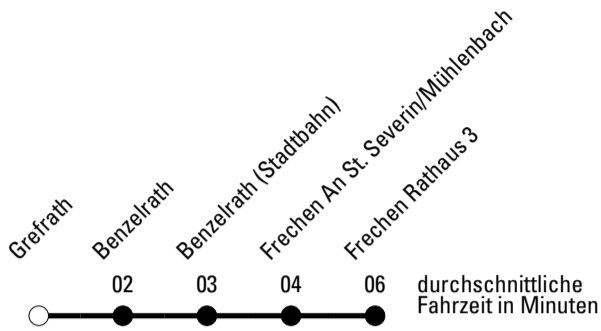

Abfahrtshaltestelle: Grefrath

Gültig ab 11.12.2011

🕒	Montag - Freitag	Samstag	Sonn- und Feiertag	🕒
6	43	--	--	6
7	43	--	--	7
8	43	--	--	8
9	43	24	--	9
10	43	24	--	10
11	43	24	--	11
12	43	24	--	12
13	43^{S*}_a	24	--	13
14	43	--	--	14
15	43	--	--	15
16	43	--	--	16
17	43	--	--	17
18	43	--	--	18
19	43	--	--	19
20	43	--	--	20
21	--	--	--	21

Die gesamte Linie verkehrt am 24., 25., 31.12., 1.1. und Rosenmontag lt. besonderer Bekanntmachung!

S = nur an Schultagen

* = Diese Fahrt ist auf die Belange des Schülerverkehrs ausgerichtet.
Änderungen sind möglich

a = über Grube Carl

REVG Rhein-Erft-Verkehrsgesellschaft mbH
FahrgastCenter Frechen, Hauptstraße 124-126, 50226 Frechen
FahrgastCenter Bergheim, Kölner Straße 16, 50126 Bergheim
FON 02234-1806-0 - WEB www.revg.de - MAIL fahrgastcenter@revg.de

Abfahrten auf Ihr Handy:
Einfach QR-Code abfotografieren und Fahrplan anzeigen lassen.

Die Schlaue Nummer (01803) 50 40 30
(9 Cent/Min. aus dem deutschen Festnetz; Mobilfunk max. 42 Cent/Min.)