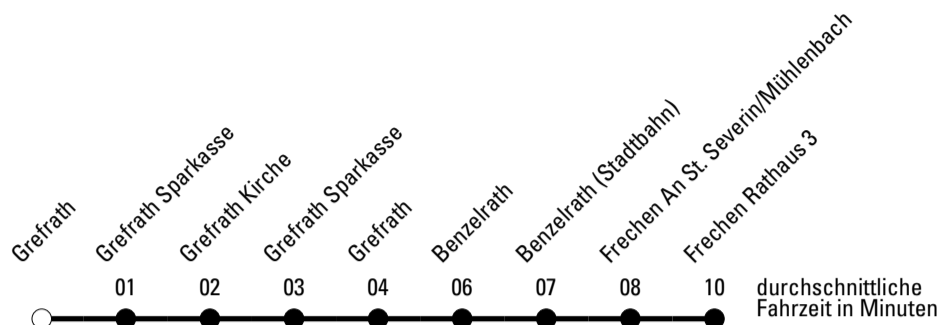

Abfahrten auf Ihr Handy:
Einfach QR-Code abfotografieren und Fahrplan anzeigen lassen.

Die Schlaue Nummer (01803) 50 40 30
(9 Cent/Min. aus dem deutschen Festnetz; Mobilfunk max. 42 Cent/Min.)

🕒	Montag - Freitag	Samstag	Sonn- und Feiertag	🕒
6	39	--	--	6
7	39	--	--	7
8	39	--	--	8
9	39	20	--	9
10	39	20	--	10
11	39	20	--	11
12	39	20	--	12
13	39 ^{S*} _a	20	--	13
14	39	--	--	14
15	39	--	--	15
16	39	--	--	16
17	39	--	--	17
18	39	--	--	18
19	39	--	--	19
20	39	--	--	20
21	--	--	--	21