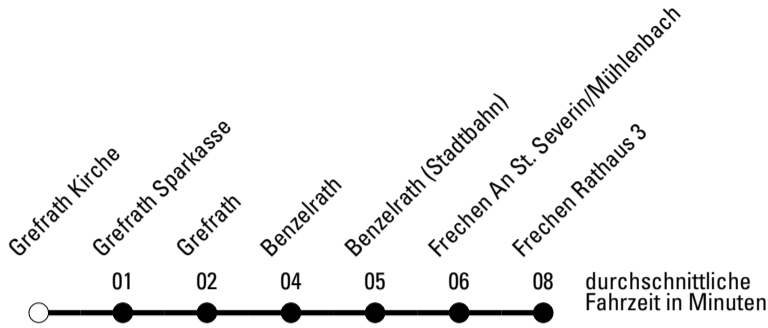

Abfahrtshaltestelle: **Grefrath Kirche**

Gültig ab 11.12.2011

🕒	Montag - Freitag	Samstag	Sonn- und Feiertag	🕒
6	41	--	--	6
7	41	--	--	7
8	41	--	--	8
9	41	22	--	9
10	41	22	--	10
11	41	22	--	11
12	41	22	--	12
13	41^{S*}_a	22	--	13
14	41	--	--	14
15	41	--	--	15
16	41	--	--	16
17	41	--	--	17
18	41	--	--	18
19	41	--	--	19
20	41	--	--	20
21	--	--	--	21

Die gesamte Linie verkehrt am 24., 25., 31.12., 1.1. und Rosenmontag lt. besonderer Bekanntmachung!

S = nur an Schultagen

* = Diese Fahrt ist auf die Belange des Schülerverkehrs ausgerichtet.
Änderungen sind möglich

a = über Grube Carl

REVG Rhein-Erft-Verkehrsgesellschaft mbH
FahrgastCenter Frechen, Hauptstraße 124-126, 50226 Frechen
FahrgastCenter Bergheim, Kölner Straße 16, 50126 Bergheim
FON 02234-1806-0 - WEB www.revfg.de - MAIL fahrgastcenter@revfg.de

Abfahrten auf Ihr Handy:
Einfach QR-Code abfotografieren und Fahrplan anzeigen lassen.

Die Schlaue Nummer (01803) 50 40 30
(9 Cent/Min. aus dem deutschen Festnetz; Mobilfunk max. 42 Cent/Min.)