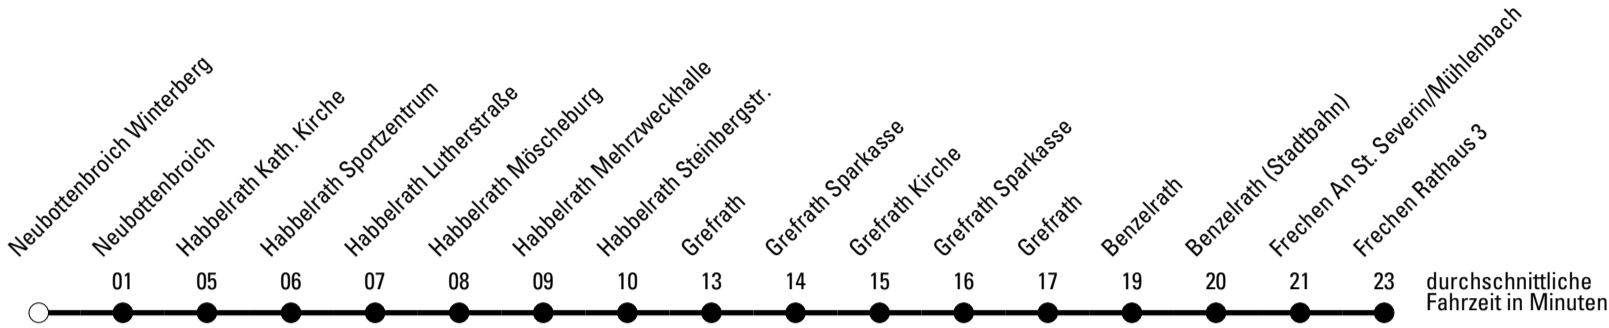

Die gesamte Linie verkehrt am 24., 25., 31.12., 1.1. und Rosenmontag lt. besonderer Bekanntmachung!

S = nur an Schultagen

***** = Diese Fahrt ist auf die Belange des Schülerverkehrs ausgerichtet.
Änderungen sind möglich

Abfahrten auf Ihr Handy:
Einfach QR-Code abfotografieren und Fahrplan anzeigen lassen.

Die Schlaue Nummer (01803) 50 40 30
 (9 Cent/Min. aus dem deutschen Festnetz; Mobilfunk max. 42 Cent/Min.)

ohne Gewähr