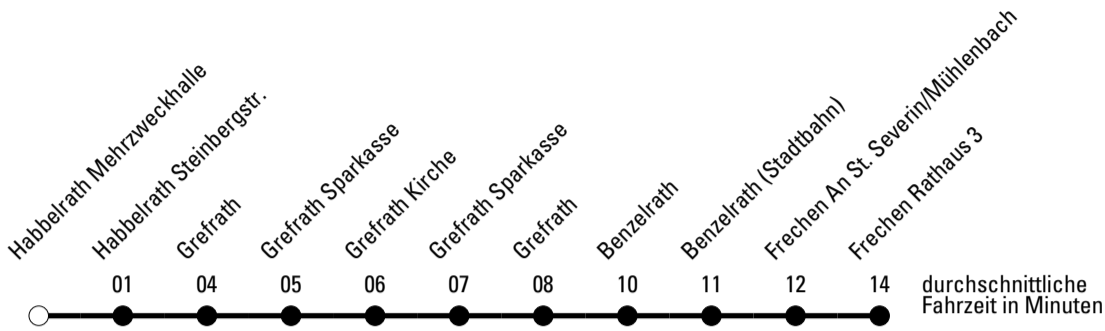

964

BUS

Richtung Frechen

Abfahrtshaltestelle: Habelrath Mehrzweckhalle

Gültig ab 11.12.2011

	Montag - Freitag	Samstag	Sonn- und Feiertag	
🕒				🕒
6	35	--	--	6
7	35	--	--	7
8	35	--	--	8
9	35	16	--	9
10	35	16	--	10
11	35	16	--	11
12	35	16	--	12
13	35^{S*}_a	16	--	13
14	35	--	--	14
15	35	--	--	15
16	35	--	--	16
17	35	--	--	17
18	35	--	--	18
19	35	--	--	19
20	35	--	--	20
21	--	--	--	21

Die gesamte Linie verkehrt am 24., 25., 31.12., 1.1. und Rosenmontag lt. besonderer Bekanntmachung!

S = nur an Schultagen

* = Diese Fahrt ist auf die Belange des Schülerverkehrs ausgerichtet. Änderungen sind möglich

a = über Grube Carl

REVG Rhein-Erft-Verkehrsgesellschaft mbH
FahrgastCenter Frechen, Hauptstraße 124-126, 50226 Frechen
FahrgastCenter Bergheim, Kölner Straße 16, 50126 Bergheim
FON 02234-1806-0 - WEB www.rev.g.de - MAIL fahrgastcenter@rev.g.de

Abfahrten auf Ihr Handy:
Einfach QR-Code abfotografieren und Fahrplan anzeigen lassen.

Die Schlaue Nummer (01803) 50 40 30
(9 Cent/Min. aus dem deutschen Festnetz; Mobilfunk max. 42 Cent/Min.)