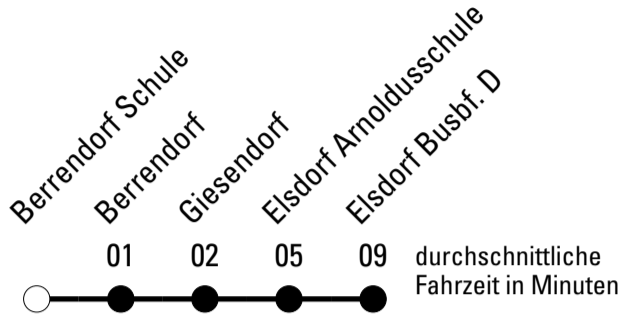

Abfahrtshaltestelle: **Berrendorf Schule**

Gültig ab 11.12.2011

🕒	Montag - Freitag	Samstag	Sonn- und Feiertag	🕒
6	35	33	--	6
7	--	--	--	7
8	03	33	--	8
9	33	--	--	9
10	36	--	--	10
11	39	33	--	11
12	40	--	--	12
13	33^{S*} 36^{S*} 58	33	--	13
14	08^{S*} 38	--	--	14
15	13 38^{S*} 43	33	--	15
16	43	--	--	16
17	23 43	33	--	17
18	43	--	--	18
19	43	33	--	19
20	43	--	--	20
21	48	--	--	21

Die gesamte Linie verkehrt am 24., 25., 31.12., 1.1. und Rosenmontag lt. besonderer Bekanntmachung!

S = nur an Schultagen

* = Diese Fahrt ist auf die Belange des Schülerverkehrs ausgerichtet. Änderungen sind möglich

REVG Rhein-Erft-Verkehrsgesellschaft mbH
FahrgastCenter Frechen, Hauptstraße 124-126, 50226 Frechen
FahrgastCenter Bergheim, Kölner Straße 16, 50126 Bergheim
FON 02234-1806-0 - WEB www.revfg.de - MAIL fahrgastcenter@revfg.de

Abfahrten auf Ihr Handy:
Einfach QR-Code abfotografieren und Fahrplan anzeigen lassen.

Die Schlaue Nummer (01803) 50 40 30
(9 Cent/Min. aus dem deutschen Festnetz; Mobilfunk max. 42 Cent/Min.)