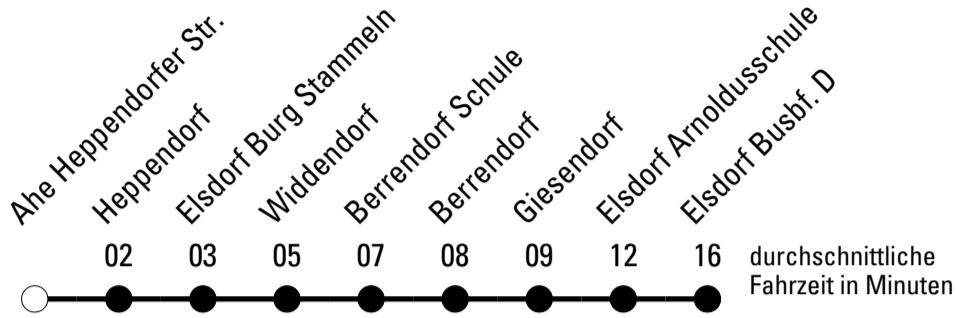

Abfahrten auf Ihr Handy:
 Einfach QR-Code abfotografieren und Fahrplan anzeigen lassen.

Die Schlaue Nummer (01803) 50 40 30
 (9 Cent/Min. aus dem deutschen Festnetz; Mobilfunk max. 42 Cent/Min.)

941

BUS

Richtung Elsdorf

Abfahrtshaltestelle: Ahe Heppendorfer Str.

Gültig ab 11.12.2011

	Montag - Freitag	Samstag	Sonn- und Feiertag	
🕒				🕒
6	28	26	--	6
7	56	--	--	7
8	--	26	--	8
9	26	--	--	9
10	29	--	--	10
11	32	26	--	11
12	33	--	--	12
13	26 ^{S*} 29 ^{S*} 51	26	--	13
14	01 ^{S*} 31	--	--	14
15	06 31 ^{S*} 36	26	--	15
16	36	--	--	16
17	16 36	26	--	17
18	36	--	--	18
19	36	26	--	19
20	36	--	--	20
21	41	--	--	21