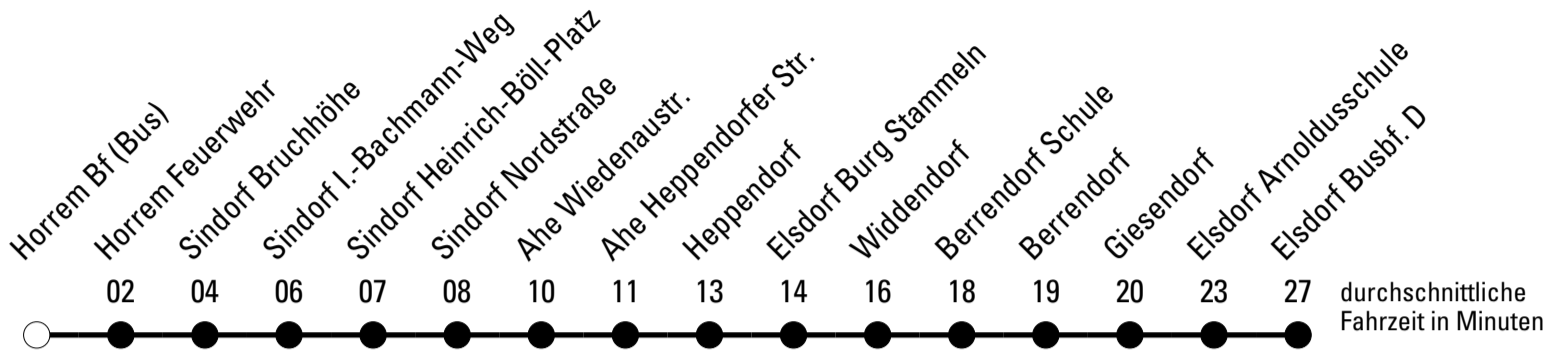

941

BUS

Richtung Elsdorf

Abfahrtshaltestelle: Horrem Bf (Bus)

Gültig ab 11.12.2011

ohne Gewähr

🕒	Montag - Freitag	Samstag	Sonn- und Feiertag	🕒
6	17	15	--	6
7	45	--	--	7
8	--	15	--	8
9	15	--	--	9
10	18	--	--	10
11	21	15	--	11
12	22	--	--	12
13	15 ^{S*} 18 ^{S*} 40 50 ^{S*}	15	--	13
14	20 55	--	--	14
15	20 ^{S*} 25	15	--	15
16	25	--	--	16
17	05 25	15	--	17
18	25	--	--	18
19	25	15	--	19
20	25	--	--	20
21	30	--	--	21

Die gesamte Linie verkehrt am 24., 25., 31.12., 1.1. und Rosenmontag lt. besonderer Bekanntmachung!

S = nur an Schultagen

★ = Diese Fahrt ist auf die Belange des Schülerverkehrs ausgerichtet. Änderungen sind möglich