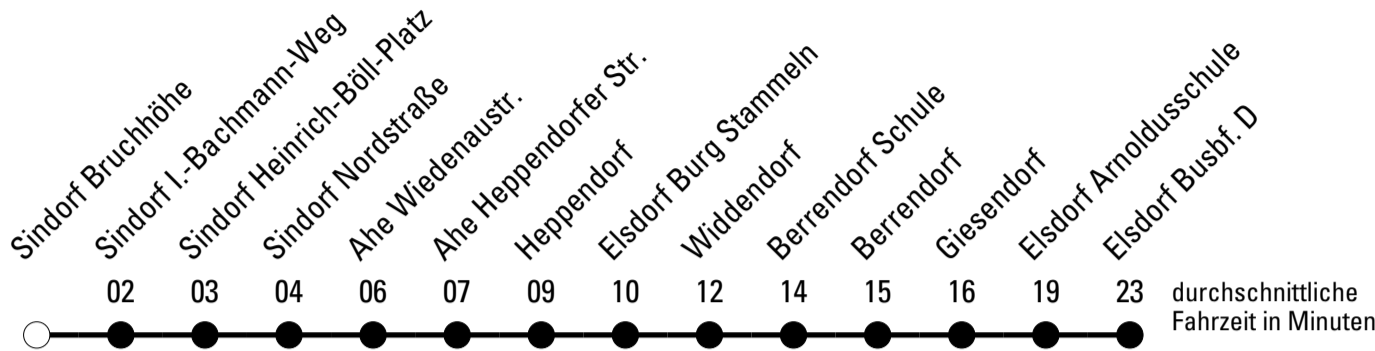

Abfahrten auf Ihr Handy:
 Einfach QR-Code abfotografieren
 und Fahrplan anzeigen lassen.

Die Schlaue Nummer (01803) 50 40 30
 (9 Cent/Min. aus dem deutschen Festnetz; Mobilfunk max. 42 Cent/Min.)

941

BUS

Richtung Elsdorf

Abfahrtshaltestelle: Sindorf Bruchhöhe

Gültig ab 11.12.2011

	Montag - Freitag	Samstag	Sonn- und Feiertag	
🕒				🕒
6	21	19	--	6
7	49	--	--	7
8	--	19	--	8
9	19	--	--	9
10	22	--	--	10
11	25	19	--	11
12	26	--	--	12
13	19 ^{S*} 22 ^{S*} 44 54 ^{S*}	19	--	13
14	24 59	--	--	14
15	24 ^{S*} 29	19	--	15
16	29	--	--	16
17	09 29	19	--	17
18	29	--	--	18
19	29	19	--	19
20	29	--	--	20
21	34	--	--	21