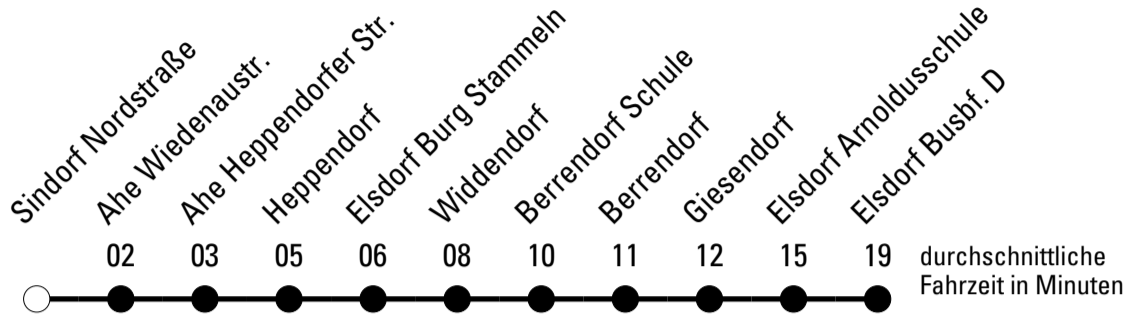

941

BUS

Richtung Elsdorf

Abfahrtshaltestelle: Sindorf Nordstraße

Gültig ab 11.12.2011

	Montag - Freitag	Samstag	Sonn- und Feiertag	
🕒				🕒
6	25	23	--	6
7	53	--	--	7
8	--	23	--	8
9	23	--	--	9
10	26	--	--	10
11	29	23	--	11
12	30	--	--	12
13	23^{S*} 26^{S*} 48 58^{S*}	23	--	13
14	28	--	--	14
15	03 28^{S*} 33	23	--	15
16	33	--	--	16
17	13 33	23	--	17
18	33	--	--	18
19	33	23	--	19
20	33	--	--	20
21	38	--	--	21

Die gesamte Linie verkehrt am 24., 25., 31.12., 1.1. und Rosenmontag lt. besonderer Bekanntmachung!

S = nur an Schultagen

★ = Diese Fahrt ist auf die Belange des Schülerverkehrs ausgerichtet. Änderungen sind möglich

REVG Rhein-Erft-Verkehrsgesellschaft mbH
FahrgastCenter Frechen, Hauptstraße 124-126, 50226 Frechen
FahrgastCenter Bergheim, Kölner Straße 16, 50126 Bergheim
FON 02234-1806-0 - WEB www.revg.de - MAIL fahrgastcenter@revg.de

Abfahrten auf Ihr Handy:
Einfach QR-Code abfotografieren
und Fahrplan anzeigen lassen.

Die Schlaue Nummer (01803) 50 40 30
(9 Cent/Min. aus dem deutschen Festnetz; Mobilfunk max. 42 Cent/Min.)