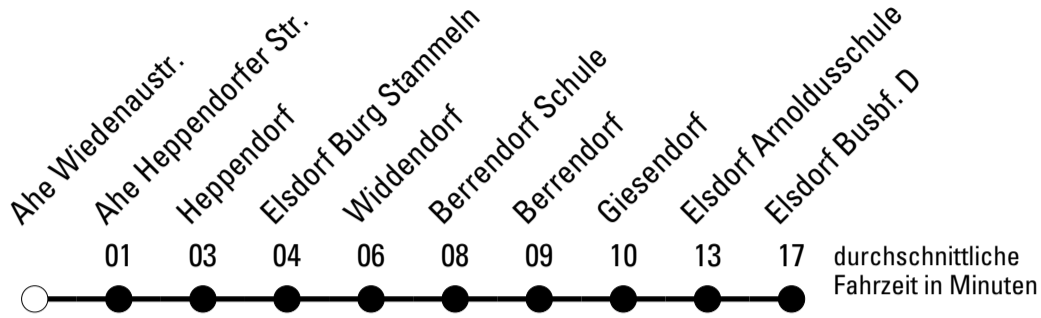

941

BUS

Richtung Elsdorf

Abfahrtshaltestelle: Ahe Wiedenastr.

Gültig ab 11.12.2011

	Montag - Freitag	Samstag	Sonn- und Feiertag	
🕒				🕒
6	27	25	--	6
7	55	--	--	7
8	--	25	--	8
9	25	--	--	9
10	28	--	--	10
11	31	25	--	11
12	32	--	--	12
13	25^{S*} 28^{S*} 50	25	--	13
14	00^{S*} 30	--	--	14
15	05 30^{S*} 35	25	--	15
16	35	--	--	16
17	15 35	25	--	17
18	35	--	--	18
19	35	25	--	19
20	35	--	--	20
21	40	--	--	21

Die gesamte Linie verkehrt am 24., 25., 31.12., 1.1. und Rosenmontag lt. besonderer Bekanntmachung!

S = nur an Schultagen

★ = Diese Fahrt ist auf die Belange des Schülerverkehrs ausgerichtet. Änderungen sind möglich

REVG Rhein-Erft-Verkehrsgesellschaft mbH
FahrgastCenter Frechen, Hauptstraße 124-126, 50226 Frechen
FahrgastCenter Bergheim, Kölner Straße 16, 50126 Bergheim
FON 02234-1806-0 - WEB www.revfg.de - MAIL fahrgastcenter@revfg.de

Abfahrten auf Ihr Handy:
Einfach QR-Code abfotografieren und Fahrplan anzeigen lassen.

Die Schlaue Nummer (01803) 50 40 30
(9 Cent/Min. aus dem deutschen Festnetz; Mobilfunk max. 42 Cent/Min.)