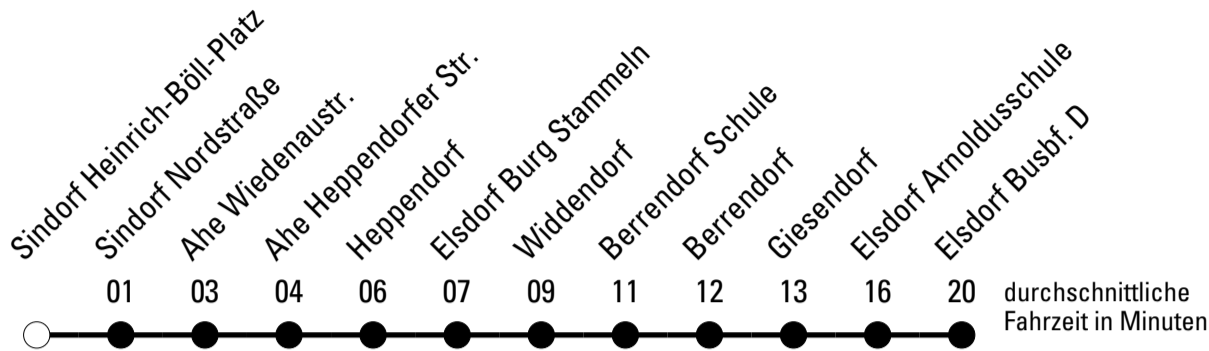

Abfahrten auf Ihr Handy:
 Einfach QR-Code abfotografieren und Fahrplan anzeigen lassen.

Die Schlaue Nummer (01803) 50 40 30
 (9 Cent/Min. aus dem deutschen Festnetz; Mobilfunk max. 42 Cent/Min.)

941

BUS

Richtung Elsdorf

AbfahrtsHaltestelle: Sindorf Heinrich-Böll-Platz

Gültig ab 11.12.2011

	Montag - Freitag	Samstag	Sonn- und Feiertag	
6	24	22	--	6
7	52	--	--	7
8	--	22	--	8
9	22	--	--	9
10	25	--	--	10
11	28	22	--	11
12	29	--	--	12
13	22 ^{S*} 25 ^{S*} 47 57 ^{S*}	22	--	13
14	27	--	--	14
15	02 27 ^{S*} 32	22	--	15
16	32	--	--	16
17	12 32	22	--	17
18	32	--	--	18
19	32	22	--	19
20	32	--	--	20
21	37	--	--	21