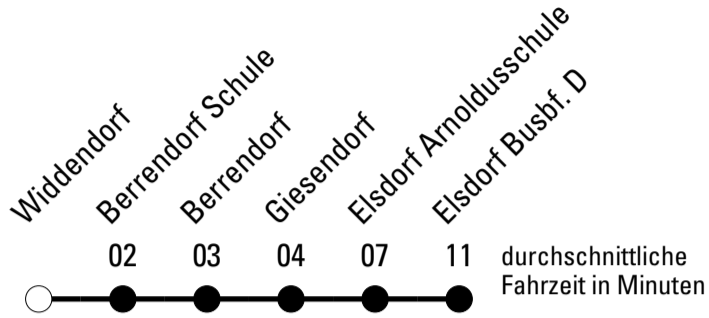

Abfahrtshaltestelle: **Widdendorf**

Gültig ab 11.12.2011

🕒	Montag - Freitag	Samstag	Sonn- und Feiertag	🕒
6	33	31	--	6
7	--	--	--	7
8	01	31	--	8
9	31	--	--	9
10	34	--	--	10
11	37	31	--	11
12	38	--	--	12
13	31^{S*} 34^{S*} 56	31	--	13
14	06^{S*} 36	--	--	14
15	11 36^{S*} 41	31	--	15
16	41	--	--	16
17	21 41	31	--	17
18	41	--	--	18
19	41	31	--	19
20	41	--	--	20
21	46	--	--	21

Die gesamte Linie verkehrt am 24., 25., 31.12., 1.1. und Rosenmontag lt. besonderer Bekanntmachung!

S = nur an Schultagen

* = Diese Fahrt ist auf die Belange des Schülerverkehrs ausgerichtet. Änderungen sind möglich

REVG Rhein-Erft-Verkehrsgesellschaft mbH
FahrgastCenter Frechen, Hauptstraße 124-126, 50226 Frechen
FahrgastCenter Bergheim, Kölner Straße 16, 50126 Bergheim
FON 02234-1806-0 - WEB www.rev-g.de - MAIL fahrgastcenter@rev-g.de

Abfahrten auf Ihr Handy:
Einfach QR-Code abfotografieren und Fahrplan anzeigen lassen.

Die Schlaue Nummer (01803) 50 40 30
(9 Cent/Min. aus dem deutschen Festnetz; Mobilfunk max. 42 Cent/Min.)