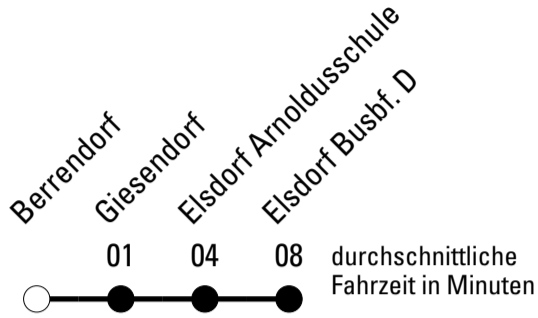

941

BUS

Richtung Elsdorf

Abfahrtshaltestelle: Berrendorf

Gültig ab 11.12.2011

	Montag - Freitag	Samstag	Sonn- und Feiertag	
🕒				🕒
6	36	34	--	6
7	--	--	--	7
8	04	34	--	8
9	34	--	--	9
10	37	--	--	10
11	40	34	--	11
12	41	--	--	12
13	34^{S*} 37^{S*} 59	34	--	13
14	09^{S*} 39	--	--	14
15	14 39^{S*} 44	34	--	15
16	44	--	--	16
17	24 44	34	--	17
18	44	--	--	18
19	44	34	--	19
20	44	--	--	20
21	49	--	--	21

Die gesamte Linie verkehrt am 24., 25., 31.12., 1.1. und Rosenmontag lt. besonderer Bekanntmachung!

S = nur an Schultagen

★ = Diese Fahrt ist auf die Belange des Schülerverkehrs ausgerichtet. Änderungen sind möglich

REVG Rhein-Erft-Verkehrsgesellschaft mbH
FahrgastCenter Frechen, Hauptstraße 124-126, 50226 Frechen
FahrgastCenter Bergheim, Kölner Straße 16, 50126 Bergheim
FON 02234-1806-0 - WEB www.revg.de - MAIL fahrgastcenter@revg.de

Abfahrten auf Ihr Handy:
Einfach QR-Code abfotografieren und Fahrplan anzeigen lassen.

Die Schlaue Nummer (01803) 50 40 30
(9 Cent/Min. aus dem deutschen Festnetz; Mobilfunk max. 42 Cent/Min.)