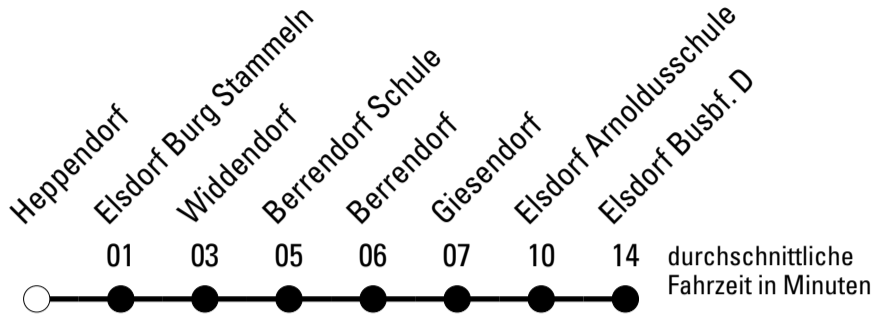

941

BUS

Richtung Elsdorf

Abfahrtshaltestelle: Heppendorf

Gültig ab 11.12.2011

	Montag - Freitag	Samstag	Sonn- und Feiertag	
6	30	28	--	6
7	58	--	--	7
8	--	28	--	8
9	28	--	--	9
10	31	--	--	10
11	34	28	--	11
12	35	--	--	12
13	28^{S*} 31^{S*} 53	28	--	13
14	03^{S*} 33	--	--	14
15	08 33^{S*} 38	28	--	15
16	38	--	--	16
17	18 38	28	--	17
18	38	--	--	18
19	38	28	--	19
20	38	--	--	20
21	43	--	--	21

Die gesamte Linie verkehrt am 24., 25., 31.12., 1.1. und Rosenmontag lt. besonderer Bekanntmachung!

S = nur an Schultagen

★ = Diese Fahrt ist auf die Belange des Schülerverkehrs ausgerichtet. Änderungen sind möglich

REVG Rhein-Erft-Verkehrsgesellschaft mbH
FahrgastCenter Frechen, Hauptstraße 124-126, 50226 Frechen
FahrgastCenter Bergheim, Kölner Straße 16, 50126 Bergheim
FON 02234-1806-0 - WEB www.revfg.de - MAIL fahrgastcenter@revfg.de

Abfahrten auf Ihr Handy:
Einfach QR-Code abfotografieren
und Fahrplan anzeigen lassen.

Die Schlaue Nummer (01803) 50 40 30
(9 Cent/Min. aus dem deutschen Festnetz; Mobilfunk max. 42 Cent/Min.)