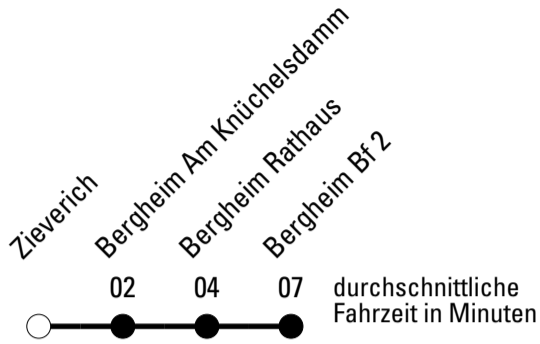

940

Richtung Bergheim

AbfahrtsHaltestelle: Zieverich

Gültig ab 11.12.2011

	Montag - Freitag	Samstag	Sonn- und Feiertag	
🕒				🕒
6	46^{S*}	--	--	6
7	11 29^{S*} 29^{M*}	--	--	7
8	11	--	--	8
9	--	--	--	9
10	--	--	--	10
11	--	--	--	11
12	--	--	--	12
13	11	--	--	13
14	46	--	--	14
15	--	--	--	15
16	46	--	--	16
17	46	--	--	17
18	--	--	--	18
19	--	--	--	19
20	--	--	--	20
21	--	--	--	21

ohne Gewähr

Die gesamte Linie verkehrt am 24., 25., 31.12., 1.1. und Rosenmontag lt. besonderer Bekanntmachung!

M = nur mittwochs an Schultagen

S = nur an Schultagen

* = Diese Fahrt ist auf die Belange des Schülerverkehrs ausgerichtet. Änderungen sind möglich

REVG Rhein-Erft-Verkehrsgesellschaft mbH
FahrgastCenter Frechen, Hauptstraße 124-126, 50226 Frechen
FahrgastCenter Bergheim, Kölner Straße 16, 50126 Bergheim
FON 02234-1806-0 - WEB www.revg.de - MAIL fahrgastcenter@revg.de

Abfahrten auf Ihr Handy:
Einfach QR-Code abfotografieren
und Fahrplan anzeigen lassen.

Die Schlaue Nummer (01803) 50 40 30
(9 Cent/Min. aus dem deutschen Festnetz; Mobilfunk max. 42 Cent/Min.)