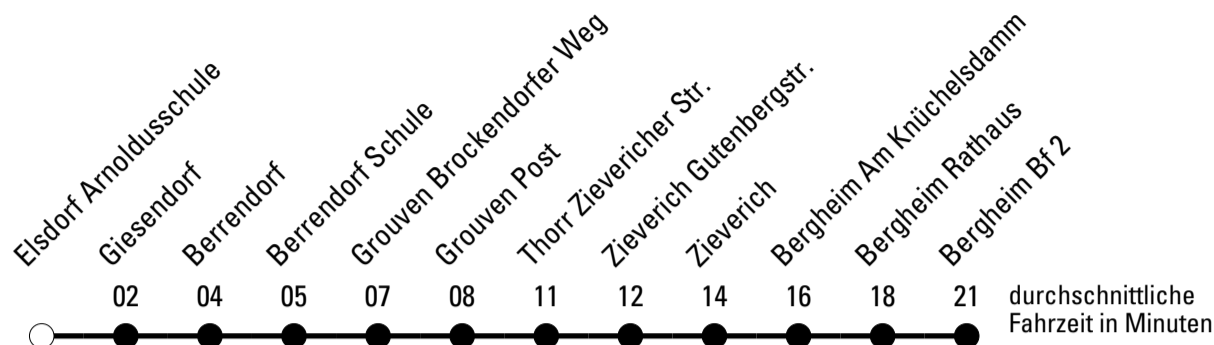

Abfahrten auf Ihr Handy:
 Einfach QR-Code abfotografieren
 und Fahrplan anzeigen lassen.

Die Schlaue Nummer (01803) 50 40 30
 (9 Cent/Min. aus dem deutschen Festnetz; Mobilfunk max. 42 Cent/Min.)

940

BUS

Richtung Bergheim

AbfahrtsHaltestelle: Elsdorf Arnoldusschule

Gültig ab 11.12.2011

	Montag - Freitag	Samstag	Sonn- und Feiertag	
🕒				🕒
6	32 ^{S*} 57	--	--	6
7	57	--	--	7
8	--	--	--	8
9	--	--	--	9
10	--	--	--	10
11	--	--	--	11
12	57	--	--	12
13	--	--	--	13
14	32	--	--	14
15	--	--	--	15
16	32	--	--	16
17	32	--	--	17
18	--	--	--	18
19	--	--	--	19
20	--	--	--	20
21	--	--	--	21