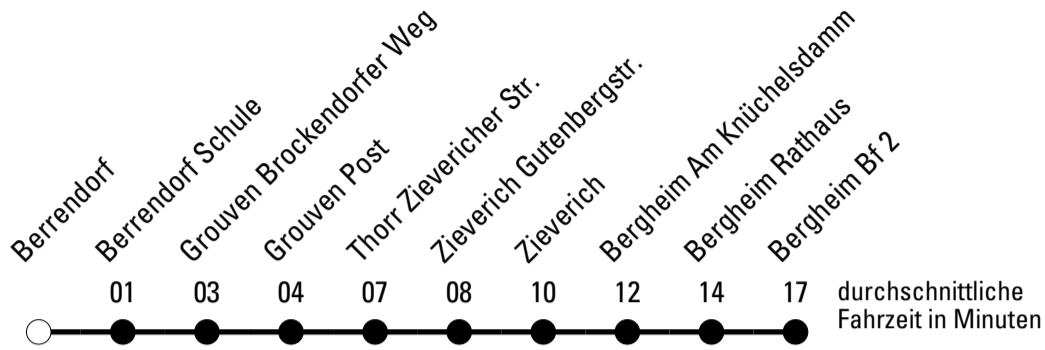

Abfahrtshaltestelle: **Berrendorf**

Gültig ab 11.12.2011

	Montag - Freitag	Samstag	Sonn- und Feiertag	
🕒				🕒
6	36^{S*}	--	--	6
7	01 19^{S*} 19^{M*}	--	--	7
8	01	--	--	8
9	--	--	--	9
10	--	--	--	10
11	--	--	--	11
12	--	--	--	12
13	01	--	--	13
14	36	--	--	14
15	--	--	--	15
16	36	--	--	16
17	36	--	--	17
18	--	--	--	18
19	--	--	--	19
20	--	--	--	20
21	--	--	--	21

Die gesamte Linie verkehrt am 24., 25., 31.12., 1.1. und Rosenmontag lt. besonderer Bekanntmachung!

M = nur mittwochs an Schultagen

S = nur an Schultagen

★ = Diese Fahrt ist auf die Belange des Schülerverkehrs ausgerichtet. Änderungen sind möglich

REVG Rhein-Erft-Verkehrsgesellschaft mbH
FahrgastCenter Frechen, Hauptstraße 124-126, 50226 Frechen
FahrgastCenter Bergheim, Kölner Straße 16, 50126 Bergheim
FON 02234-1806-0 - WEB www.rev.de - MAIL fahrgastcenter@rev.de

Abfahrten auf Ihr Handy:
Einfach QR-Code abfotografieren
und Fahrplan anzeigen lassen.

Die Schlaue Nummer (01803) 50 40 30
(9 Cent/Min. aus dem deutschen Festnetz; Mobilfunk max. 42 Cent/Min.)