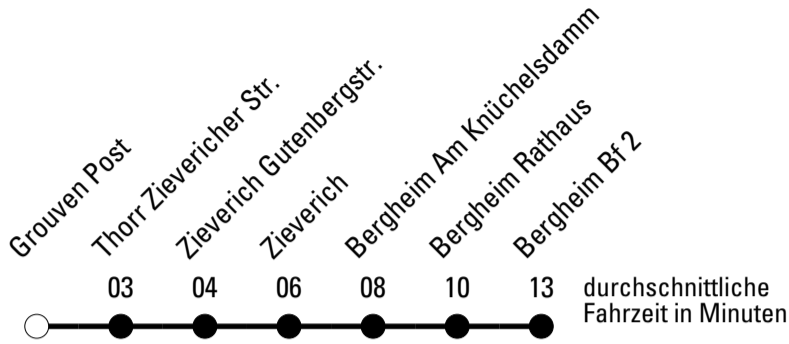

🕒	Montag - Freitag	Samstag	Sonn- und Feiertag	🕒
6	40^{S*}	--	--	6
7	05 23^{S*} 23^{M*}	--	--	7
8	05	--	--	8
9	--	--	--	9
10	--	--	--	10
11	--	--	--	11
12	--	--	--	12
13	05	--	--	13
14	40	--	--	14
15	--	--	--	15
16	40	--	--	16
17	40	--	--	17
18	--	--	--	18
19	--	--	--	19
20	--	--	--	20
21	--	--	--	21

Die gesamte Linie verkehrt am 24., 25., 31.12., 1.1. und Rosenmontag lt. besonderer Bekanntmachung!

M = nur mittwochs an Schultagen

S = nur an Schultagen

★ = Diese Fahrt ist auf die Belange des Schülerverkehrs ausgerichtet. Änderungen sind möglich

REVG Rhein-Erft-Verkehrsgesellschaft mbH
FahrgastCenter Frechen, Hauptstraße 124-126, 50226 Frechen
FahrgastCenter Bergheim, Kölner Straße 16, 50126 Bergheim
FON 02234-1806-0 - WEB www.rev.de - MAIL fahrgastcenter@rev.de

Abfahrten auf Ihr Handy:
Einfach QR-Code abfotografieren
und Fahrplan anzeigen lassen.

Die Schlaue Nummer (01803) 50 40 30
(9 Cent/Min. aus dem deutschen Festnetz; Mobilfunk max. 42 Cent/Min.)