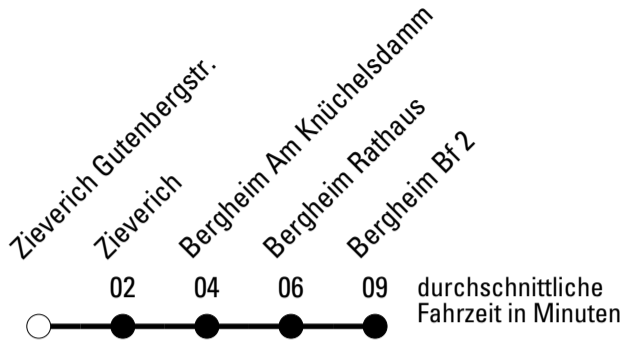

AbfahrtsHaltestelle: Zieverich Gutenbergstr.

Gültig ab 11.12.2011

🕒	Montag - Freitag	Samstag	Sonn- und Feiertag	🕒
6	44^{S*}	--	--	6
7	09 27^{S*} 27^{M*}	--	--	7
8	09	--	--	8
9	--	--	--	9
10	--	--	--	10
11	--	--	--	11
12	--	--	--	12
13	09	--	--	13
14	44	--	--	14
15	--	--	--	15
16	44	--	--	16
17	44	--	--	17
18	--	--	--	18
19	--	--	--	19
20	--	--	--	20
21	--	--	--	21

Die gesamte Linie verkehrt am 24., 25., 31.12., 1.1. und Rosenmontag lt. besonderer Bekanntmachung!

M = nur mittwochs an Schultagen

S = nur an Schultagen

★ = Diese Fahrt ist auf die Belange des Schülerverkehrs ausgerichtet. Änderungen sind möglich

REVG Rhein-Erft-Verkehrsgesellschaft mbH
FahrgastCenter Frechen, Hauptstraße 124-126, 50226 Frechen
FahrgastCenter Bergheim, Kölner Straße 16, 50126 Bergheim
FON 02234-1806-0 - WEB www.revg.de - MAIL fahrgastcenter@revg.de

Abfahrten auf Ihr Handy:
Einfach QR-Code abfotografieren
und Fahrplan anzeigen lassen.

Die Schlaue Nummer (01803) 50 40 30
(9 Cent/Min. aus dem deutschen Festnetz; Mobilfunk max. 42 Cent/Min.)