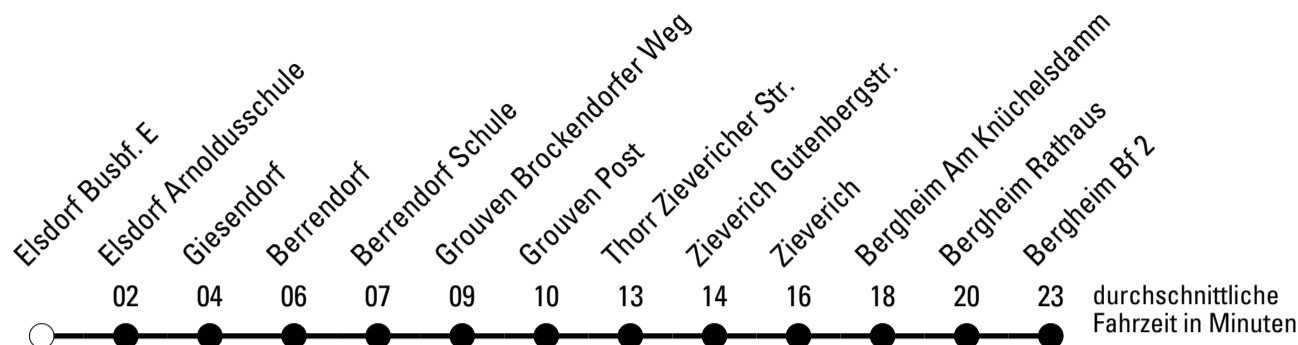

940

BUS

Richtung Bergheim

AbfahrtsHaltestelle: Elsdorf Busbf. E

Gültig ab 11.12.2011

	Montag - Freitag	Samstag	Sonn- und Feiertag	
🕒				🕒
6	30 ^{S*} 55	--	--	6
7	55	--	--	7
8	--	--	--	8
9	--	--	--	9
10	--	--	--	10
11	--	--	--	11
12	55	--	--	12
13	--	--	--	13
14	30	--	--	14
15	--	--	--	15
16	30	--	--	16
17	30	--	--	17
18	--	--	--	18
19	--	--	--	19
20	--	--	--	20
21	--	--	--	21

Die gesamte Linie verkehrt am 24., 25., 31.12., 1.1. und Rosenmontag lt. besonderer Bekanntmachung!

S = nur an Schultagen

★ = Diese Fahrt ist auf die Belange des Schülerverkehrs ausgerichtet. Änderungen sind möglich