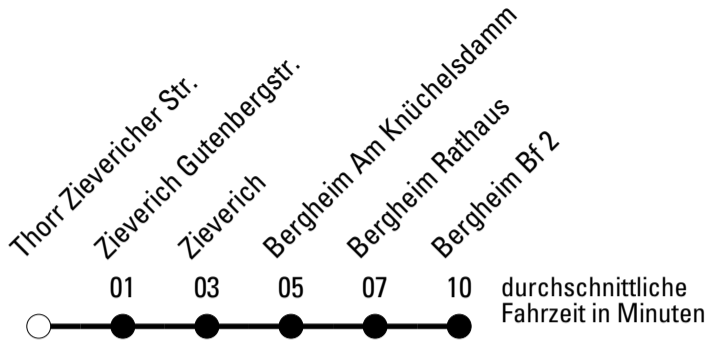

Abfahrtshaltestelle: Thorr Zievericher Str.

Gültig ab 11.12.2011

🕒	Montag - Freitag	Samstag	Sonn- und Feiertag	🕒
6	43^{S*}	--	--	6
7	08 26^{M*} 26^{S*}	--	--	7
8	08	--	--	8
9	--	--	--	9
10	--	--	--	10
11	--	--	--	11
12	--	--	--	12
13	08	--	--	13
14	43	--	--	14
15	--	--	--	15
16	43	--	--	16
17	43	--	--	17
18	--	--	--	18
19	--	--	--	19
20	--	--	--	20
21	--	--	--	21

Die gesamte Linie verkehrt am 24., 25., 31.12., 1.1. und Rosenmontag lt. besonderer Bekanntmachung!

M = nur mittwochs an Schultagen

S = nur an Schultagen

★ = Diese Fahrt ist auf die Belange des Schülerverkehrs ausgerichtet. Änderungen sind möglich

REVG Rhein-Erft-Verkehrsgesellschaft mbH
FahrgastCenter Frechen, Hauptstraße 124-126, 50226 Frechen
FahrgastCenter Bergheim, Kölner Straße 16, 50126 Bergheim
FON 02234-1806-0 - WEB www.revg.de - MAIL fahrgastcenter@revg.de

Abfahrten auf Ihr Handy:
Einfach QR-Code abfotografieren
und Fahrplan anzeigen lassen.

Die Schlaue Nummer (01803) 50 40 30
(9 Cent/Min. aus dem deutschen Festnetz; Mobilfunk max. 42 Cent/Min.)