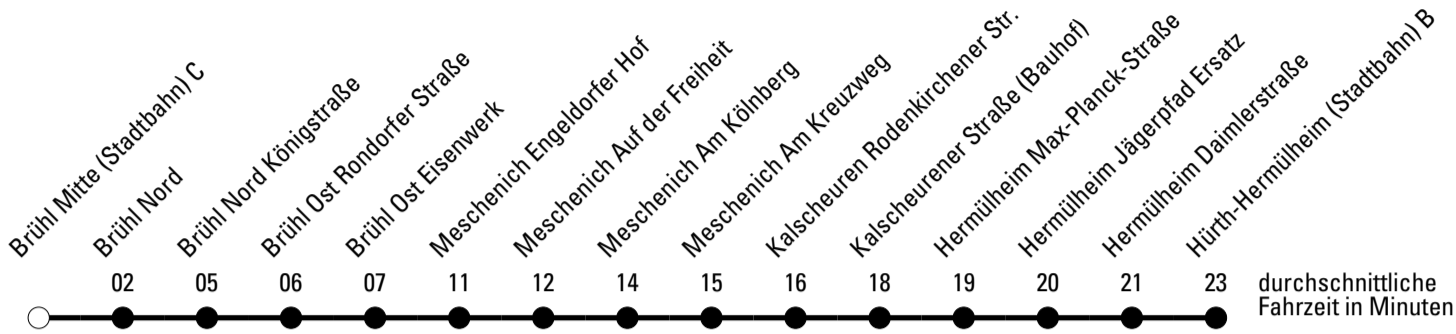

935

Richtung Hermülheim

Abfahrtshaltestelle: Brühl Mitte (Stadtbahn) C

Gültig ab 04.06.2018

ohne Gewähr

🕒	Montag - Freitag	Samstag	Sonn- und Feiertag	🕒
6	34	--	--	6
7	04 34	34	--	7
8	34	34	--	8
9	34	34	--	9
10	34	34	--	10
11	34	34	--	11
12	34	34	--	12
13	34	34	--	13
14	08^{S*} 34	--	--	14
15	34	--	--	15
16	34	--	--	16
17	34	--	--	17
18	34	--	--	18
19	34	--	--	19
20	--	--	--	20
21	--	--	--	21

Die Linie verkehrt am 24. und 31.12. laut besonderer Bekanntmachung und an Rosenmontag nach Ferienfahrplan!

S = nur an Schultagen

★ = Diese Fahrt ist auf die Belange des Schülerverkehrs ausgerichtet. Änderungen sind möglich.

a = bis Meschenich Am Kölnberg

REVG Rhein-Erft-Verkehrsgesellschaft mbH
FahrgastCenter Frechen, Hauptstraße 124-126, 50226 Frechen
FahrgastCenter Bergheim, Kölner Straße 16, 50126 Bergheim
FON 02234-1806-0 - WEB www.rev.de - MAIL fahrgastcenter@rev.de

Abfahrten auf Ihr Handy:
Einfach QR-Code abfotografieren und Fahrplan anzeigen lassen.

Die Schlaue Nummer 0 180 6 50 40 30
(Festnetz 20ct/Anruf, Mobil max. 60ct/Anruf)