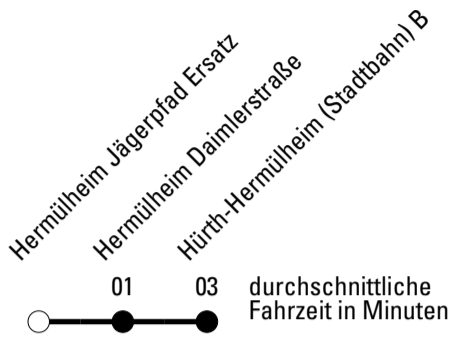

935

Richtung **Hermülheim**

Abfahrtshaltestelle: **Hermülheim Jägerpfad Ersatz**

Gültig ab 04.06.2018

	Montag - Freitag	Samstag	Sonn- und Feiertag	
🕒				🕒
6	54	--	--	6
7	24 54	52	--	7
8	54	52	--	8
9	54	52	--	9
10	54	52	--	10
11	54	52	--	11
12	54	52	--	12
13	54	52	--	13
14	54	--	--	14
15	54	--	--	15
16	54	--	--	16
17	54	--	--	17
18	54	--	--	18
19	54	--	--	19
20	--	--	--	20
21	--	--	--	21

Die Linie verkehrt am 24. und 31.12. laut besonderer Bekanntmachung und an Rosenmontag nach Ferienfahrplan!

REVG Rhein-Erft-Verkehrsgesellschaft mbH
FahrgastCenter Frechen, Hauptstraße 124-126, 50226 Frechen
FahrgastCenter Bergheim, Kölner Straße 16, 50126 Bergheim
FON 02234-1806-0 - WEB www.revg.de - MAIL fahrgastcenter@revg.de

Abfahrten auf Ihr Handy:
Einfach QR-Code abfotografieren
und Fahrplan anzeigen lassen.

Die Schlaue Nummer 0 180 6 50 40 30
(Festnetz 20ct/Anruf, Mobil max. 60ct/Anruf)