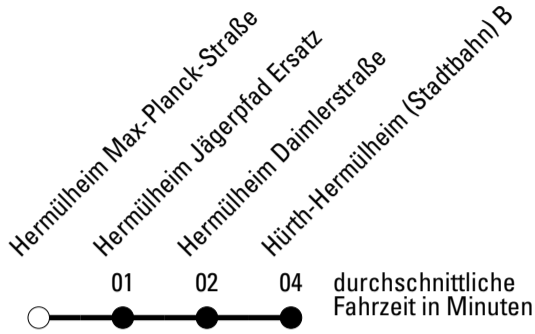

935

BUS

Richtung **Hermülheim**

Abfahrtshaltestelle: **Hermülheim Max-Planck-Straße**

Gültig ab 04.06.2018

	Montag - Freitag		Samstag	Sonn- und Feiertag	
🕒					🕒
6	53		--	--	6
7	23 53		51	--	7
8	53		51	--	8
9	53		51	--	9
10	53		51	--	10
11	53		51	--	11
12	53		51	--	12
13	53		51	--	13
14	53		--	--	14
15	53		--	--	15
16	53		--	--	16
17	53		--	--	17
18	53		--	--	18
19	53		--	--	19
20	--		--	--	20
21	--		--	--	21

ohne Gewähr

Die Linie verkehrt am 24. und 31.12. laut besonderer Bekanntmachung und an Rosenmontag nach Ferienfahrplan!

REVG Rhein-Erft-Verkehrsgesellschaft mbH
FahrgastCenter Frechen, Hauptstraße 124-126, 50226 Frechen
FahrgastCenter Bergheim, Kölner Straße 16, 50126 Bergheim
FON 02234-1806-0 - WEB www.revg.de - MAIL fahrgastcenter@revg.de

Abfahrten auf Ihr Handy:
Einfach QR-Code abfotografieren
und Fahrplan anzeigen lassen.

Die Schlaue Nummer 0 180 6 50 40 30
(Festnetz 20ct/Anruf, Mobil max. 60ct/Anruf)