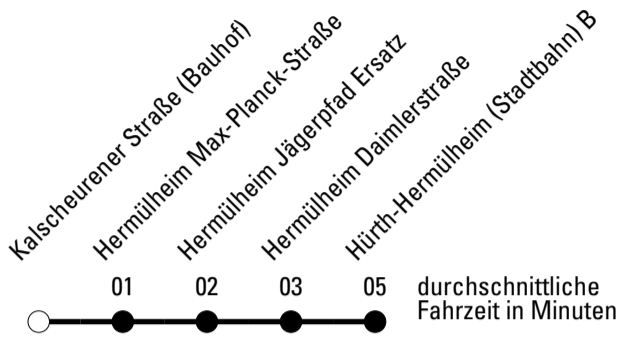

Abfahrtshaltestelle: Kalscheurener Straße (Bauhof)

Gültig ab 04.06.2018

🕒	Montag - Freitag	Samstag	Sonn- und Feiertag	🕒
6	52	--	--	6
7	22 52	50	--	7
8	52	50	--	8
9	52	50	--	9
10	52	50	--	10
11	52	50	--	11
12	52	50	--	12
13	52	50	--	13
14	52	--	--	14
15	52	--	--	15
16	52	--	--	16
17	52	--	--	17
18	52	--	--	18
19	52	--	--	19
20	--	--	--	20
21	--	--	--	21

ohne Gewähr

Die Linie verkehrt am 24. und 31.12. laut besonderer Bekanntmachung und an Rosenmontag nach Ferienfahrplan!

REVG Rhein-Erft-Verkehrsgesellschaft mbH
FahrgastCenter Frechen, Hauptstraße 124-126, 50226 Frechen
FahrgastCenter Bergheim, Kölner Straße 16, 50126 Bergheim
FON 02234-1806-0 - WEB www.revg.de - MAIL fahrgastcenter@revg.de

Abfahrten auf Ihr Handy:
Einfach QR-Code abfotografieren
und Fahrplan anzeigen lassen.

Die Schlaue Nummer 0 180 6 50 40 30
(Festnetz 20ct/Anruf, Mobil max. 60ct/Anruf)