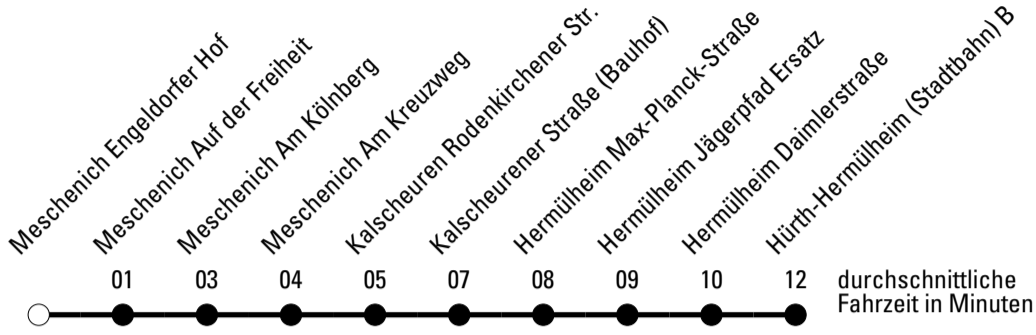

935

Richtung **Hermülheim**

Abfahrtshaltestelle: **Meschenich Engeldorfer Hof**

Gültig ab 04.06.2018

	Montag - Freitag	Samstag	Sonn- und Feiertag	
🕒				🕒
6	45	--	--	6
7	15 45	43	--	7
8	45	43	--	8
9	45	43	--	9
10	45	43	--	10
11	45	43	--	11
12	45	43	--	12
13	45	43	--	13
14	19^{S*} 45	--	--	14
15	45	--	--	15
16	45	--	--	16
17	45	--	--	17
18	45	--	--	18
19	45	--	--	19
20	--	--	--	20
21	--	--	--	21

Die Linie verkehrt am 24. und 31.12. laut besonderer Bekanntmachung und an Rosenmontag nach Ferienfahrplan!

S = nur an Schultagen

★ = Diese Fahrt ist auf die Belange des Schülerverkehrs ausgerichtet. Änderungen sind möglich.

a = bis Meschenich Am Kölnberg

REVG Rhein-Erft-Verkehrsgesellschaft mbH
FahrgastCenter Frechen, Hauptstraße 124-126, 50226 Frechen
FahrgastCenter Bergheim, Kölner Straße 16, 50126 Bergheim
FON 02234-1806-0 - WEB www.revfg.de - MAIL fahrgastcenter@revfg.de

Abfahrten auf Ihr Handy:
Einfach QR-Code abfotografieren und Fahrplan anzeigen lassen.

Die Schlaue Nummer 0 180 6 50 40 30
(Festnetz 20ct/Anruf, Mobil max. 60ct/Anruf)