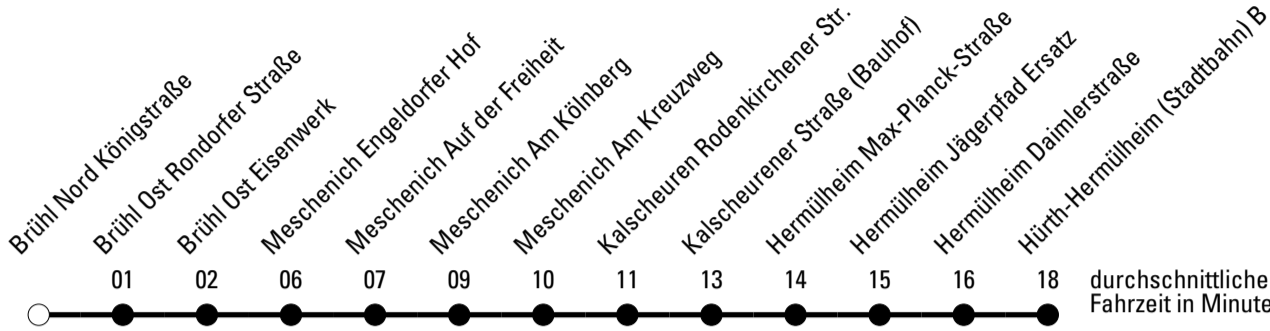

**Abfahrten auf Ihr Handy:**  
 Einfach QR-Code abfotografieren und Fahrplan anzeigen lassen.

**Die Schlaue Nummer 0 180 6 50 40 30**  
 (Festnetz 20ct/Anruf, Mobil max. 60ct/Anruf)

# Richtung **Hermülheim**

Abfahrtshaltestelle: **Brühl Nord Königstraße**

Gültig ab 04.06.2018

	Montag - Freitag	Samstag	Sonn- und Feiertag	
🕒				🕒
<b>6</b>	39	--	--	<b>6</b>
<b>7</b>	09 39	38	--	<b>7</b>
<b>8</b>	39	38	--	<b>8</b>
<b>9</b>	39	38	--	<b>9</b>
<b>10</b>	39	38	--	<b>10</b>
<b>11</b>	39	38	--	<b>11</b>
<b>12</b>	39	38	--	<b>12</b>
<b>13</b>	39	38	--	<b>13</b>
<b>14</b>	13 <sup>S*</sup> <sub>a</sub> 39	--	--	<b>14</b>
<b>15</b>	39	--	--	<b>15</b>
<b>16</b>	39	--	--	<b>16</b>
<b>17</b>	39	--	--	<b>17</b>
<b>18</b>	39	--	--	<b>18</b>
<b>19</b>	39	--	--	<b>19</b>
<b>20</b>	--	--	--	<b>20</b>
<b>21</b>	--	--	--	<b>21</b>