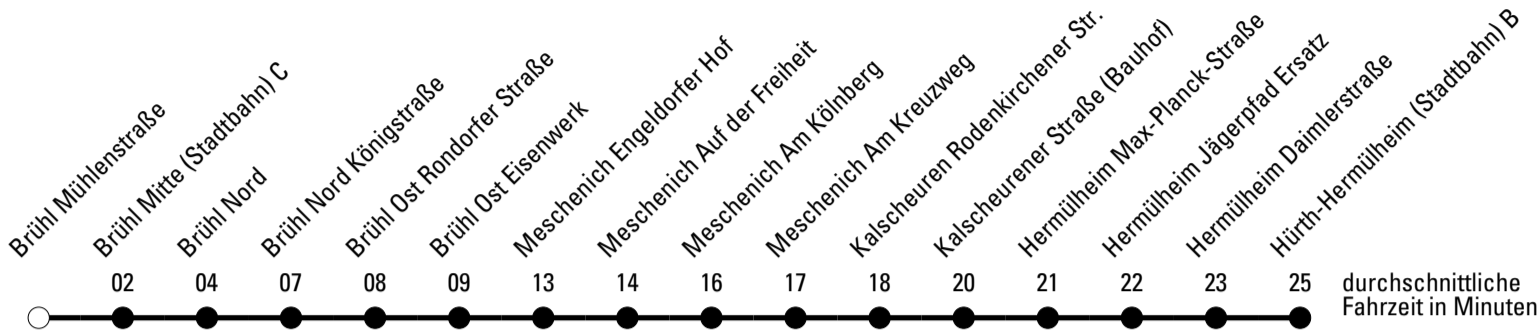

# Richtung Hermülheim

Abfahrtshaltestelle: Brühl Mitte (Stadtbahn) D

Gültig ab 04.06.2018

durchschnittliche Fahrzeit in Minuten

ohne Gewähr

🕒	Montag - Freitag	Samstag	Sonn- und Feiertag	🕒
6	30	--	--	6
7	00 30	30	--	7
8	30	30	--	8
9	30	30	--	9
10	30	30	--	10
11	30	30	--	11
12	30	30	--	12
13	30	30	--	13
14	04 <sup>S*</sup> 30	--	--	14
15	30	--	--	15
16	30	--	--	16
17	30	--	--	17
18	30	--	--	18
19	30	--	--	19
20	--	--	--	20
21	--	--	--	21

**Abfahrten auf Ihr Handy:**  
 Einfach QR-Code abfotografieren und Fahrplan anzeigen lassen.

**Die Schlaue Nummer 0 180 6 50 40 30**  
 (Festnetz 20ct/Anruf, Mobil max. 60ct/Anruf)

# Richtung **Hermülheim**

Abfahrtshaltestelle: **Brühl Mühlenstraße**

Gültig ab 04.06.2018

durchschnittliche Fahrzeit in Minuten

ohne Gewähr

🕒	Montag - Freitag	Samstag	Sonn- und Feiertag	🕒
6	32	--	--	6
7	02 32	32	--	7
8	32	32	--	8
9	32	32	--	9
10	32	32	--	10
11	32	32	--	11
12	32	32	--	12
13	32	32	--	13
14	06 <sup>S*</sup> 32	--	--	14
15	32	--	--	15
16	32	--	--	16
17	32	--	--	17
18	32	--	--	18
19	32	--	--	19
20	--	--	--	20
21	--	--	--	21