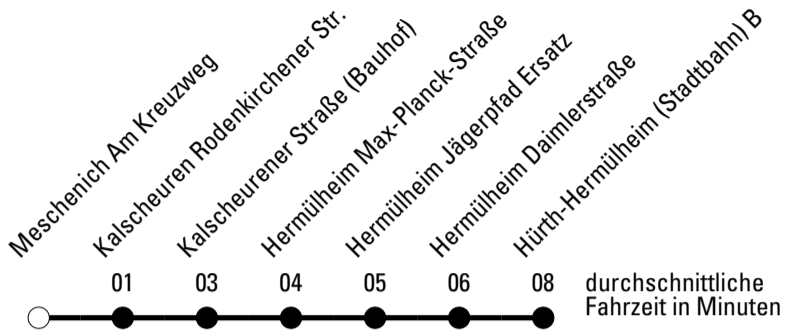

Abfahrtshaltestelle: **Meschenich Am Kreuzweg**

Gültig ab 04.06.2018

🕒	Montag - Freitag	Samstag	Sonn- und Feiertag	🕒
6	49	--	--	6
7	19 49	47	--	7
8	49	47	--	8
9	49	47	--	9
10	49	47	--	10
11	49	47	--	11
12	49	47	--	12
13	49	47	--	13
14	49	--	--	14
15	49	--	--	15
16	49	--	--	16
17	49	--	--	17
18	49	--	--	18
19	49	--	--	19
20	--	--	--	20
21	--	--	--	21

ohne Gewähr

Die Linie verkehrt am 24. und 31.12. laut besonderer Bekanntmachung und an Rosenmontag nach Ferienfahrplan!

REVG Rhein-Erft-Verkehrsgesellschaft mbH
FahrgastCenter Frechen, Hauptstraße 124-126, 50226 Frechen
FahrgastCenter Bergheim, Kölner Straße 16, 50126 Bergheim
FON 02234-1806-0 - WEB www.rev.de - MAIL fahrgastcenter@rev.de

Abfahrten auf Ihr Handy:
Einfach QR-Code abfotografieren
und Fahrplan anzeigen lassen.

Die Schlaue Nummer 0 180 6 50 40 30
(Festnetz 20ct/Anruf, Mobil max. 60ct/Anruf)