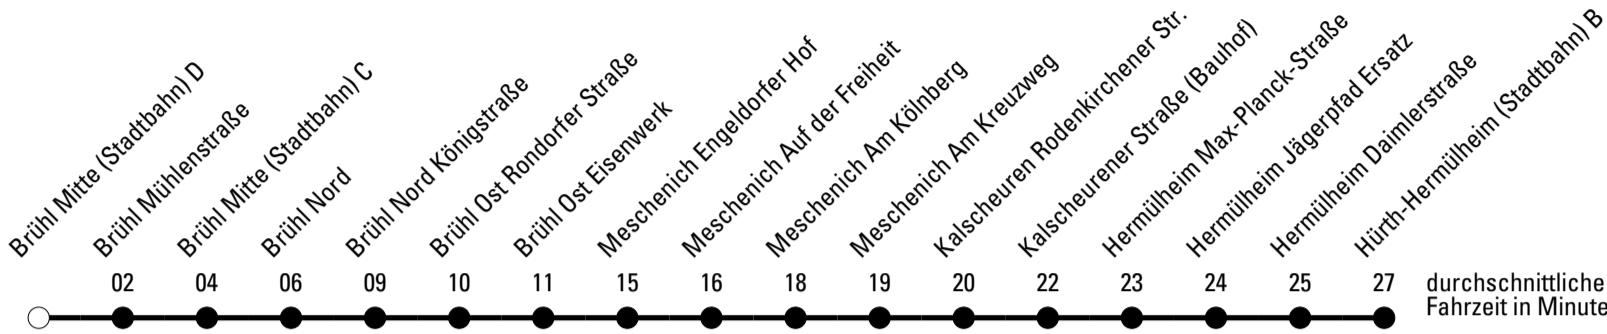

# Richtung Hermülheim

Abfahrtshaltestelle: Brühl Mitte (Stadtbahn) D

Gültig ab 04.06.2018

durchschnittliche Fahrzeit in Minuten

ohne Gewähr

🕒	Montag - Freitag	Samstag	Sonn- und Feiertag	🕒
6	30	--	--	6
7	00 30	30	--	7
8	30	30	--	8
9	30	30	--	9
10	30	30	--	10
11	30	30	--	11
12	30	30	--	12
13	30	30	--	13
14	04 <sup>S*</sup> 30	--	--	14
15	30	--	--	15
16	30	--	--	16
17	30	--	--	17
18	30	--	--	18
19	30	--	--	19
20	--	--	--	20
21	--	--	--	21