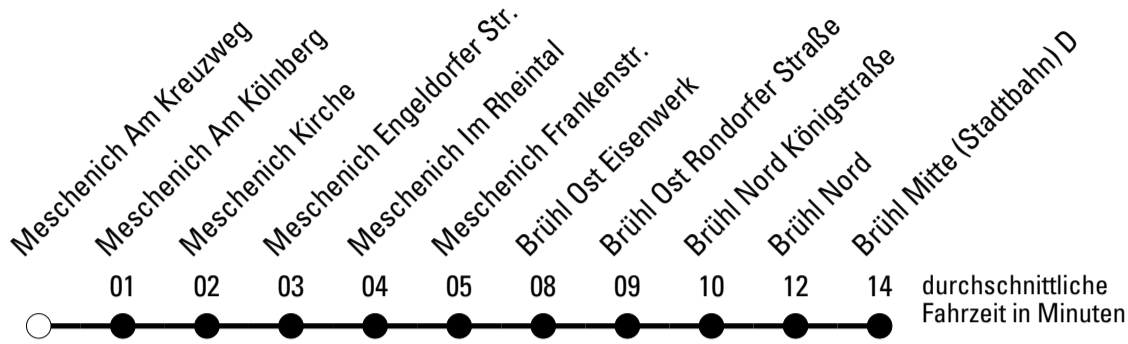

935

BUS

Richtung Brühl

Abfahrtshaltestelle: Meschenich Am Kreuzweg

Gültig ab 04.06.2018

🕒	Montag - Freitag	Samstag	Sonn- und Feiertag	🕒
6	11 41	--	--	6
7	11 28	11	--	7
8	11	11	--	8
9	11	11	--	9
10	11	11	--	10
11	11	11	--	11
12	11	11	--	12
13	11	11	--	13
14	11	--	--	14
15	11	--	--	15
16	11	--	--	16
17	11	--	--	17
18	11	--	--	18
19	11	--	--	19
20	--	--	--	20
21	--	--	--	21

ohne Gewähr

Die Linie verkehrt am 24. und 31.12. laut besonderer Bekanntmachung und an Rosenmontag nach Ferienfahrplan!

REVG Rhein-Erft-Verkehrsgesellschaft mbH
FahrgastCenter Frechen, Hauptstraße 124-126, 50226 Frechen
FahrgastCenter Bergheim, Kölner Straße 16, 50126 Bergheim
FON 02234-1806-0 - WEB www.rev.de - MAIL fahrgastcenter@rev.de

Abfahrten auf Ihr Handy:
Einfach QR-Code abfotografieren
und Fahrplan anzeigen lassen.

Die Schlaue Nummer 0 180 6 50 40 30
(Festnetz 20ct/Anruf, Mobil max. 60ct/Anruf)