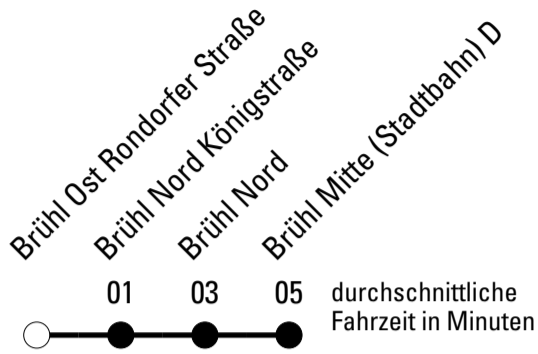

Abfahrtshaltestelle: **Brühl Ost Rondorfer Straße**

Gültig ab 04.06.2018

🕒	Montag - Freitag	Samstag	Sonn- und Feiertag	🕒
6	20 50	--	--	6
7	20 37	20	--	7
8	20	20	--	8
9	20	20	--	9
10	20	20	--	10
11	20	20	--	11
12	20	20	--	12
13	20	20	--	13
14	20	--	--	14
15	20	--	--	15
16	20	--	--	16
17	20	--	--	17
18	20	--	--	18
19	20	--	--	19
20	--	--	--	20
21	--	--	--	21

Die Linie verkehrt am 24. und 31.12. laut besonderer Bekanntmachung und an Rosenmontag nach Ferienfahrplan!

REVG Rhein-Erft-Verkehrsgesellschaft mbH
FahrgastCenter Frechen, Hauptstraße 124-126, 50226 Frechen
FahrgastCenter Bergheim, Kölner Straße 16, 50126 Bergheim
FON 02234-1806-0 - WEB www.revg.de - MAIL fahrgastcenter@revg.de

Abfahrten auf Ihr Handy:
Einfach QR-Code abfotografieren
und Fahrplan anzeigen lassen.

Die Schlaue Nummer 0 180 6 50 40 30
(Festnetz 20ct/Anruf, Mobil max. 60ct/Anruf)