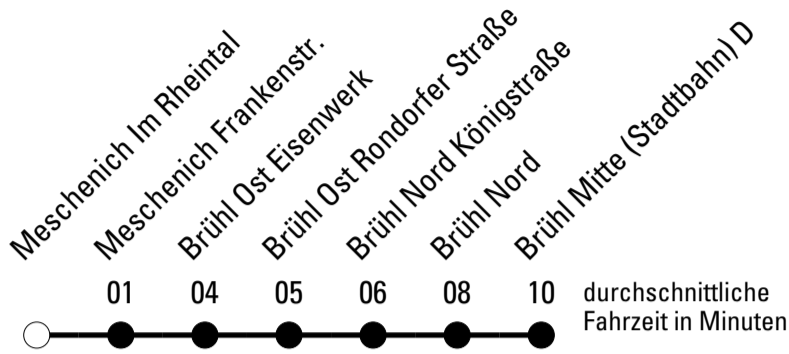

Abfahrtshaltestelle: Meschenich Im Rheintal

Gültig ab 04.06.2018

🕒	Montag - Freitag	Samstag	Sonn- und Feiertag	🕒
6	15 45	--	--	6
7	15 32	15	--	7
8	15	15	--	8
9	15	15	--	9
10	15	15	--	10
11	15	15	--	11
12	15	15	--	12
13	15	15	--	13
14	15	--	--	14
15	15	--	--	15
16	15	--	--	16
17	15	--	--	17
18	15	--	--	18
19	15	--	--	19
20	--	--	--	20
21	--	--	--	21

ohne Gewähr

Die Linie verkehrt am 24. und 31.12. laut besonderer Bekanntmachung und an Rosenmontag nach Ferienfahrplan!

REVG Rhein-Erft-Verkehrsgesellschaft mbH
FahrgastCenter Frechen, Hauptstraße 124-126, 50226 Frechen
FahrgastCenter Bergheim, Kölner Straße 16, 50126 Bergheim
FON 02234-1806-0 - WEB www.revg.de - MAIL fahrgastcenter@revg.de

Abfahrten auf Ihr Handy:
Einfach QR-Code abfotografieren
und Fahrplan anzeigen lassen.

Die Schlaue Nummer 0 180 6 50 40 30
(Festnetz 20ct/Anruf, Mobil max. 60ct/Anruf)