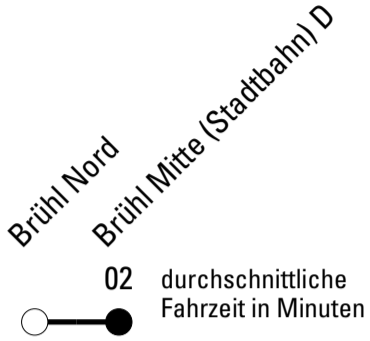

ohne Gewähr

Die Linie verkehrt am 24. und 31.12. laut besonderer Bekanntmachung und an Rosenmontag nach Ferienfahrplan!

REVG Rhein-Erft-Verkehrsgesellschaft mbH
 FahrgastCenter Frechen, Hauptstraße 124-126, 50226 Frechen
 FahrgastCenter Bergheim, Kölner Straße 16, 50126 Bergheim
 FON 02234-1806-0 - WEB www.revg.de - MAIL fahrgastcenter@revg.de

Abfahrten auf Ihr Handy:
 Einfach QR-Code abfotografieren
 und Fahrplan anzeigen lassen.

Die Schlaue Nummer 0 180 6 50 40 30
 (Festnetz 20ct/Anruf, Mobil max. 60ct/Anruf)

🕒	Montag - Freitag	Samstag	Sonn- und Feiertag	🕒
6	23 53	--	--	6
7	23 40	23	--	7
8	23	23	--	8
9	23	23	--	9
10	23	23	--	10
11	23	23	--	11
12	23	23	--	12
13	23	23	--	13
14	23	--	--	14
15	23	--	--	15
16	23	--	--	16
17	23	--	--	17
18	23	--	--	18
19	23	--	--	19
20	--	--	--	20
21	--	--	--	21