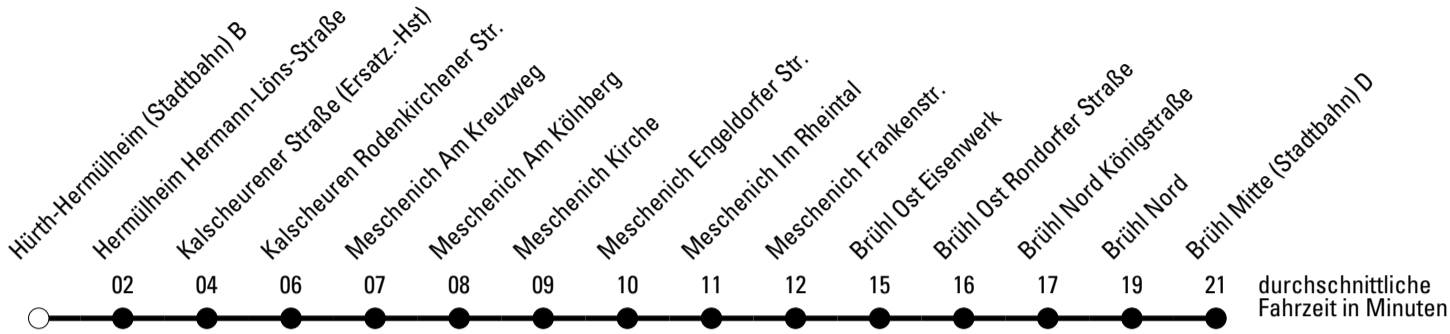

935

Richtung Brühl

Abfahrtshaltestelle: Hürth-Hermülheim (Stadtbahn) B

Gültig ab 04.06.2018

ohne Gewähr

🕒	Montag - Freitag	Samstag	Sonn- und Feiertag	🕒
6	04 34	--	--	6
7	04 21	04	--	7
8	04	04	--	8
9	04	04	--	9
10	04	04	--	10
11	04	04	--	11
12	04	04	--	12
13	04	04	--	13
14	04	--	--	14
15	04	--	--	15
16	04	--	--	16
17	04	--	--	17
18	04	--	--	18
19	04	--	--	19
20	--	--	--	20
21	--	--	--	21