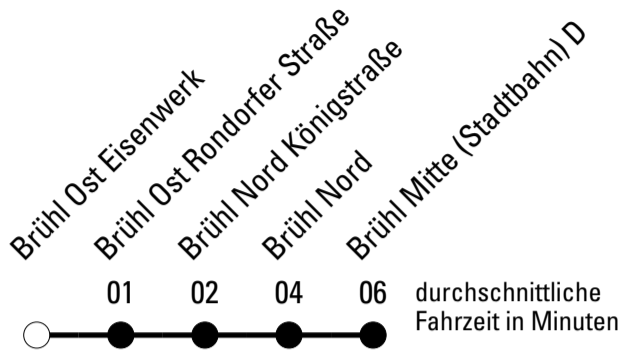

935

BUS

Richtung **Brühl**

AbfahrtsHaltestelle: **Brühl Ost Eisenwerk**

Gültig ab 04.06.2018

	Montag - Freitag		Samstag	Sonn- und Feiertag	
🕒					🕒
6	19	49	--	--	6
7	19	36	19	--	7
8	19		19	--	8
9	19		19	--	9
10	19		19	--	10
11	19		19	--	11
12	19		19	--	12
13	19		19	--	13
14	19		--	--	14
15	19		--	--	15
16	19		--	--	16
17	19		--	--	17
18	19		--	--	18
19	19		--	--	19
20	--		--	--	20
21	--		--	--	21

ohne Gewähr

Die Linie verkehrt am 24. und 31.12. laut besonderer Bekanntmachung und an Rosenmontag nach Ferienfahrplan!

REVG Rhein-Erft-Verkehrsgesellschaft mbH
FahrgastCenter Frechen, Hauptstraße 124-126, 50226 Frechen
FahrgastCenter Bergheim, Kölner Straße 16, 50126 Bergheim
FON 02234-1806-0 - WEB www.revg.de - MAIL fahrgastcenter@revg.de

Abfahrten auf Ihr Handy:
Einfach QR-Code abfotografieren
und Fahrplan anzeigen lassen.

Die Schlaue Nummer 0 180 6 50 40 30
(Festnetz 20ct/Anruf, Mobil max. 60ct/Anruf)