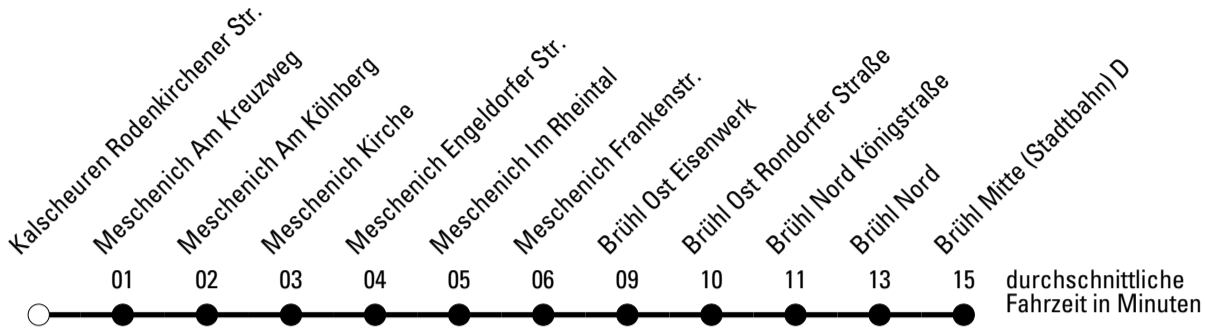

935

BUS

Richtung Brühl

Abfahrtshaltestelle: Kalscheuren Rodenkirchener Str.

Gültig ab 04.06.2018

ohne Gewähr

🕒	Montag - Freitag	Samstag	Sonn- und Feiertag	🕒
6	10 40	--	--	6
7	10 27	10	--	7
8	10	10	--	8
9	10	10	--	9
10	10	10	--	10
11	10	10	--	11
12	10	10	--	12
13	10	10	--	13
14	10	--	--	14
15	10	--	--	15
16	10	--	--	16
17	10	--	--	17
18	10	--	--	18
19	10	--	--	19
20	--	--	--	20
21	--	--	--	21

Die Linie verkehrt am 24. und 31.12. laut besonderer Bekanntmachung und an Rosenmontag nach Ferienfahrplan!

REVG Rhein-Erft-Verkehrsgesellschaft mbH
FahrgastCenter Frechen, Hauptstraße 124-126, 50226 Frechen
FahrgastCenter Bergheim, Kölner Straße 16, 50126 Bergheim
FON 02234-1806-0 - WEB www.rev.de - MAIL fahrgastcenter@rev.de

Abfahrten auf Ihr Handy:
Einfach QR-Code abfotografieren
und Fahrplan anzeigen lassen.

Die Schlaue Nummer 0 180 6 50 40 30
(Festnetz 20ct/Anruf, Mobil max. 60ct/Anruf)