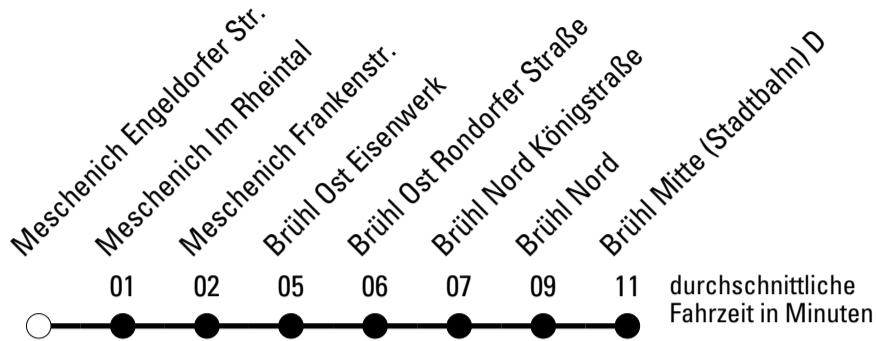

Abfahrtshaltestelle: **Meschenich Engeldorfer Str.**

Gültig ab 04.06.2018

🕒	Montag - Freitag	Samstag	Sonn- und Feiertag	🕒
6	14 44	--	--	6
7	14 31	14	--	7
8	14	14	--	8
9	14	14	--	9
10	14	14	--	10
11	14	14	--	11
12	14	14	--	12
13	14	14	--	13
14	14	--	--	14
15	14	--	--	15
16	14	--	--	16
17	14	--	--	17
18	14	--	--	18
19	14	--	--	19
20	--	--	--	20
21	--	--	--	21

ohne Gewähr

Die Linie verkehrt am 24. und 31.12. laut besonderer Bekanntmachung und an Rosenmontag nach Ferienfahrplan!

REVG Rhein-Erft-Verkehrsgesellschaft mbH
FahrgastCenter Frechen, Hauptstraße 124-126, 50226 Frechen
FahrgastCenter Bergheim, Kölner Straße 16, 50126 Bergheim
FON 02234-1806-0 - WEB www.rev.de - MAIL fahrgastcenter@rev.de

Abfahrten auf Ihr Handy:
Einfach QR-Code abfotografieren
und Fahrplan anzeigen lassen.

Die Schlaue Nummer 0 180 6 50 40 30
(Festnetz 20ct/Anruf, Mobil max. 60ct/Anruf)