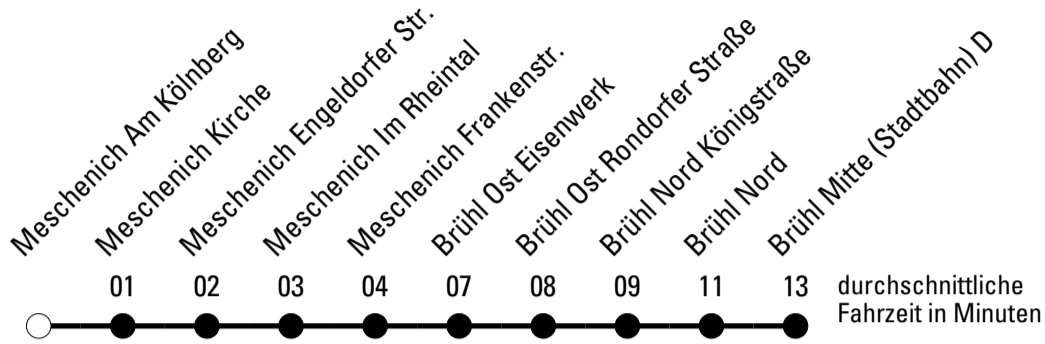

Abfahrtshaltestelle: **Meschenich Am Kölnberg**

Gültig ab 04.06.2018

🕒	Montag - Freitag	Samstag	Sonn- und Feiertag	🕒
6	12 42	--	--	6
7	12 29	12	--	7
8	12	12	--	8
9	12	12	--	9
10	12	12	--	10
11	12	12	--	11
12	12	12	--	12
13	12	12	--	13
14	12	--	--	14
15	12	--	--	15
16	12	--	--	16
17	12	--	--	17
18	12	--	--	18
19	12	--	--	19
20	--	--	--	20
21	--	--	--	21

ohne Gewähr

Die Linie verkehrt am 24. und 31.12. laut besonderer Bekanntmachung und an Rosenmontag nach Ferienfahrplan!

REVG Rhein-Erft-Verkehrsgesellschaft mbH
FahrgastCenter Frechen, Hauptstraße 124-126, 50226 Frechen
FahrgastCenter Bergheim, Kölner Straße 16, 50126 Bergheim
FON 02234-1806-0 - WEB www.rev.de - MAIL fahrgastcenter@rev.de

Abfahrten auf Ihr Handy:
Einfach QR-Code abfotografieren
und Fahrplan anzeigen lassen.

Die Schlaue Nummer 0 180 6 50 40 30
(Festnetz 20ct/Anruf, Mobil max. 60ct/Anruf)