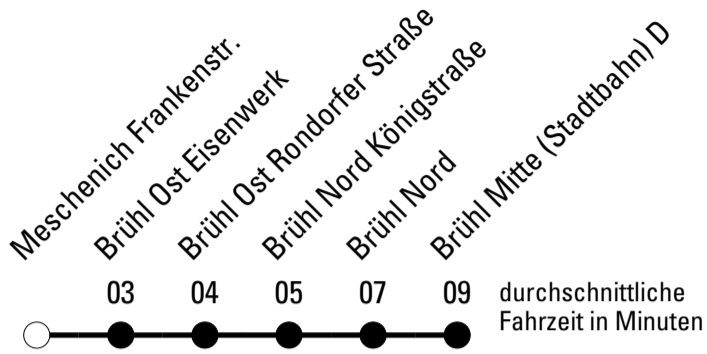

Abfahrtshaltestelle: **Meschenich Frankenstr.**

Gültig ab 04.06.2018

🕒	Montag - Freitag	Samstag	Sonn- und Feiertag	🕒
6	16 46	--	--	6
7	16 33	16	--	7
8	16	16	--	8
9	16	16	--	9
10	16	16	--	10
11	16	16	--	11
12	16	16	--	12
13	16	16	--	13
14	16	--	--	14
15	16	--	--	15
16	16	--	--	16
17	16	--	--	17
18	16	--	--	18
19	16	--	--	19
20	--	--	--	20
21	--	--	--	21

ohne Gewähr

Die Linie verkehrt am 24. und 31.12. laut besonderer Bekanntmachung und an Rosenmontag nach Ferienfahrplan!

REVG Rhein-Erft-Verkehrsgesellschaft mbH
FahrgastCenter Frechen, Hauptstraße 124-126, 50226 Frechen
FahrgastCenter Bergheim, Kölner Straße 16, 50126 Bergheim
FON 02234-1806-0 - WEB www.rev.de - MAIL fahrgastcenter@rev.de

Abfahrten auf Ihr Handy:
Einfach QR-Code abfotografieren
und Fahrplan anzeigen lassen.

Die Schlaue Nummer 0 180 6 50 40 30
(Festnetz 20ct/Anruf, Mobil max. 60ct/Anruf)