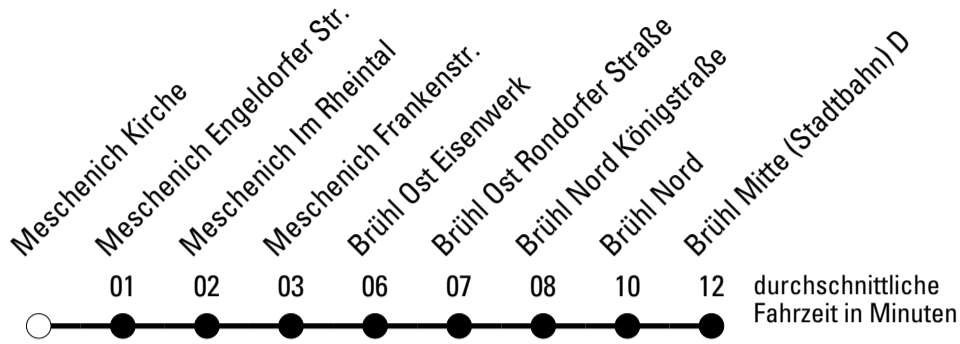

Abfahrtshaltestelle: **Meschenich Kirche**

Gültig ab 04.06.2018

🕒	Montag - Freitag	Samstag	Sonn- und Feiertag	🕒
6	13 43	--	--	6
7	13 30	13	--	7
8	13	13	--	8
9	13	13	--	9
10	13	13	--	10
11	13	13	--	11
12	13	13	--	12
13	13	13	--	13
14	13	--	--	14
15	13	--	--	15
16	13	--	--	16
17	13	--	--	17
18	13	--	--	18
19	13	--	--	19
20	--	--	--	20
21	--	--	--	21

ohne Gewähr

Die Linie verkehrt am 24. und 31.12. laut besonderer Bekanntmachung und an Rosenmontag nach Ferienfahrplan!

REVG Rhein-Erft-Verkehrsgesellschaft mbH
FahrgastCenter Frechen, Hauptstraße 124-126, 50226 Frechen
FahrgastCenter Bergheim, Kölner Straße 16, 50126 Bergheim
FON 02234-1806-0 - WEB www.rev.de - MAIL fahrgastcenter@rev.de

Abfahrten auf Ihr Handy:
Einfach QR-Code abfotografieren
und Fahrplan anzeigen lassen.

Die Schlaue Nummer 0 180 6 50 40 30
(Festnetz 20ct/Anruf, Mobil max. 60ct/Anruf)