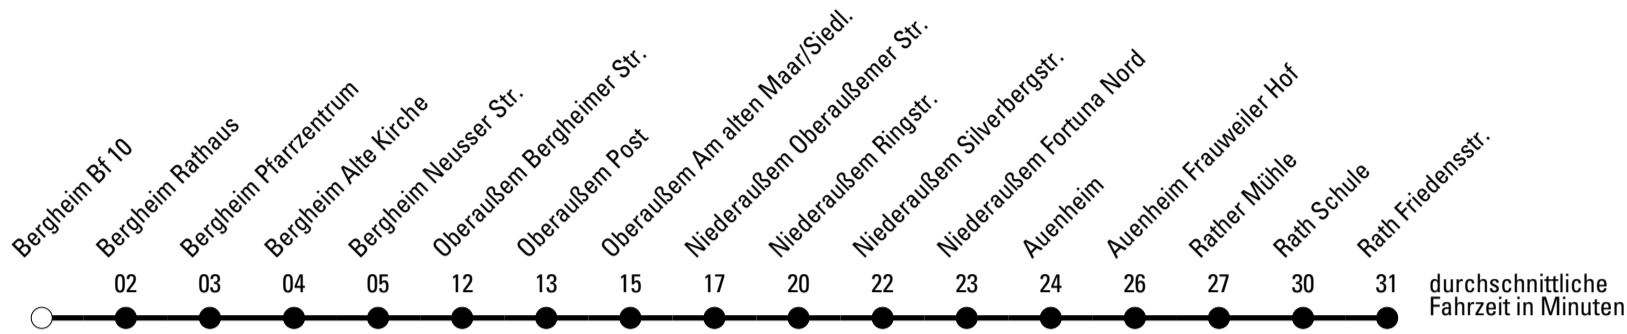

Abfahrtshaltestelle: **Bergheim Bf 10**

Gültig ab 11.12.2011

ohne Gewähr

🕒	Montag - Freitag	Samstag	Sonn- und Feiertag	🕒
6	--	--	--	6
7	--	--	--	7
8	--	--	--	8
9	--	--	--	9
10	--	--	--	10
11	--	--	--	11
12	--	--	--	12
13	30^{S*}	--	--	13
14	--	--	--	14
15	--	--	--	15
16	--	--	--	16
17	--	--	--	17
18	--	--	--	18
19	--	--	--	19
20	--	--	--	20
21	--	--	--	21

Die gesamte Linie verkehrt am 24., 25., 31.12., 1.1. und Rosenmontag lt. besonderer Bekanntmachung!

S = nur an Schultagen

* = Diese Fahrt ist auf die Belange des Schülerverkehrs ausgerichtet. Änderungen sind möglich

REVG Rhein-Erft-Verkehrsgesellschaft mbH
FahrgastCenter Frechen, Hauptstraße 124-126, 50226 Frechen
FahrgastCenter Bergheim, Kölner Straße 16, 50126 Bergheim
FON 02234-1806-0 - WEB www.rev.de - MAIL fahrgastcenter@rev.de

Abfahrten auf Ihr Handy:
Einfach QR-Code abfotografieren und Fahrplan anzeigen lassen.

Die Schlaue Nummer (01803) 50 40 30
(9 Cent/Min. aus dem deutschen Festnetz; Mobilfunk max. 42 Cent/Min.)