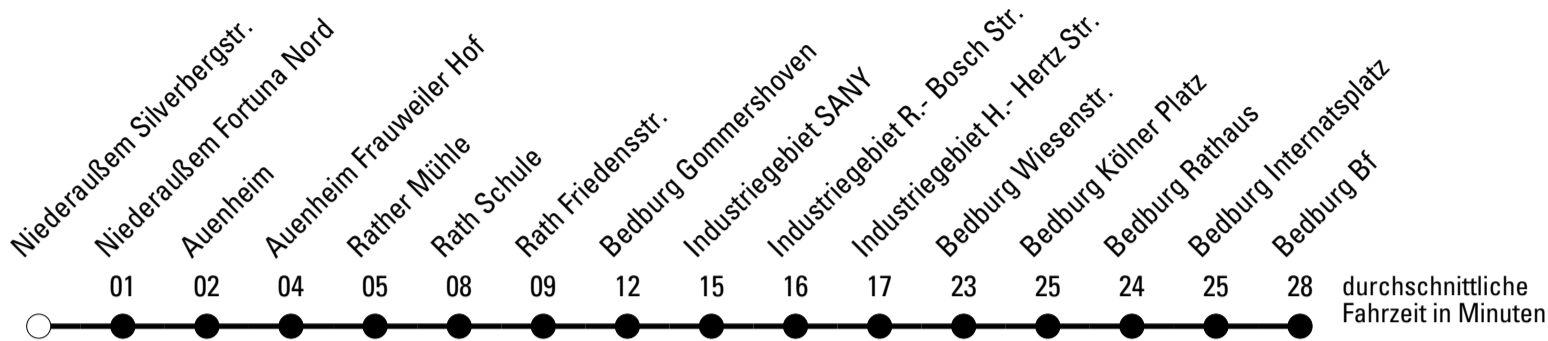

Abfahrtshaltestelle: Niederaußem Silverbergstr.

Gültig ab 11.12.2011

ohne Gewähr

🕒	Montag - Freitag	Samstag	Sonn- und Feiertag	🕒
6	08	--	--	6
7	03^{S*} 08^F	--	--	7
8	17^b	--	--	8
9	17^b	--	--	9
10	--	--	--	10
11	17^b	--	--	11
12	--	--	--	12
13	08 52^{S*}_c	--	--	13
14	--	--	--	14
15	08	--	--	15
16	08	--	--	16
17	08	--	--	17
18	--	--	--	18
19	--	--	--	19
20	--	--	--	20
21	--	--	--	21

Die gesamte Linie verkehrt am 24., 25., 31.12., 1.1. und Rosenmontag lt. besonderer Bekanntmachung!

F = nur an Ferientagen
a = bis Bedburg Schulzentrum
c = bis Rath Friedensstr.

S = nur an Schultagen
b = über Bedburg Schule

★ = Diese Fahrt ist auf die Belange des Schülerverkehrs ausgerichtet. Änderungen sind möglich

REVG Rhein-Erft-Verkehrsgesellschaft mbH
FahrgastCenter Frechen, Hauptstraße 124-126, 50226 Frechen
FahrgastCenter Bergheim, Kölner Straße 16, 50126 Bergheim
FON 02234-1806-0 - WEB www.revfg.de - MAIL fahrgastcenter@revfg.de

Abfahrten auf Ihr Handy:
Einfach QR-Code abfotografieren
und Fahrplan anzeigen lassen.

Die Schlaue Nummer (01803) 50 40 30
(9 Cent/Min. aus dem deutschen Festnetz; Mobilfunk max. 42 Cent/Min.)