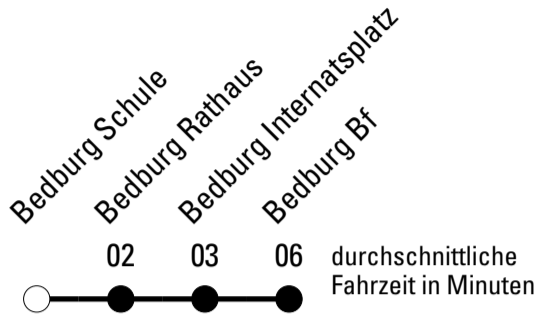

Abfahrten auf Ihr Handy:
 Einfach QR-Code abfotografieren
 und Fahrplan anzeigen lassen.

Die Schlaue Nummer (01803) 50 40 30
(9 Cent/Min. aus dem deutschen Festnetz; Mobilfunk max. 42 Cent/Min.)

🕒	Montag - Freitag	Samstag	Sonn- und Feiertag	🕒
6	--	--	--	6
7	--	--	--	7
8	33	--	--	8
9	33	--	--	9
10	--	--	--	10
11	33	--	--	11
12	--	--	--	12
13	--	--	--	13
14	--	--	--	14
15	--	--	--	15
16	--	--	--	16
17	--	--	--	17
18	--	--	--	18
19	--	--	--	19
20	--	--	--	20
21	--	--	--	21