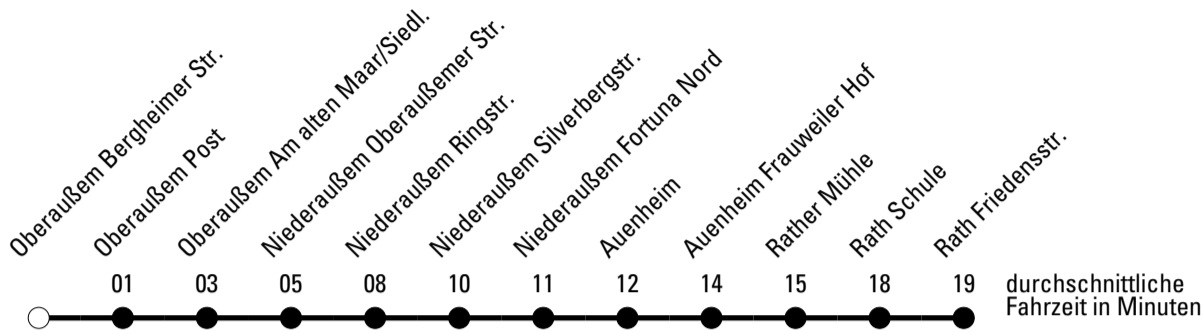

Abfahrtshaltestelle: **Oberaußem Bergheimer Str.**

Gültig ab 11.12.2011

🕒	Montag - Freitag	Samstag	Sonn- und Feiertag	🕒
6	--	--	--	6
7	--	--	--	7
8	--	--	--	8
9	--	--	--	9
10	--	--	--	10
11	--	--	--	11
12	--	--	--	12
13	42^{S*}	--	--	13
14	--	--	--	14
15	--	--	--	15
16	--	--	--	16
17	--	--	--	17
18	--	--	--	18
19	--	--	--	19
20	--	--	--	20
21	--	--	--	21

Die gesamte Linie verkehrt am 24., 25., 31.12., 1.1. und Rosenmontag lt. besonderer Bekanntmachung!

S = nur an Schultagen

* = Diese Fahrt ist auf die Belange des Schülerverkehrs ausgerichtet.
Änderungen sind möglich

REVG Rhein-Erft-Verkehrsgesellschaft mbH
FahrgastCenter Frechen, Hauptstraße 124-126, 50226 Frechen
FahrgastCenter Bergheim, Kölner Straße 16, 50126 Bergheim
FON 02234-1806-0 - WEB www.rev.de - MAIL fahrgastcenter@rev.de

Abfahrten auf Ihr Handy:
Einfach QR-Code abfotografieren und Fahrplan anzeigen lassen.

Die Schlaue Nummer (01803) 50 40 30
(9 Cent/Min. aus dem deutschen Festnetz; Mobilfunk max. 42 Cent/Min.)