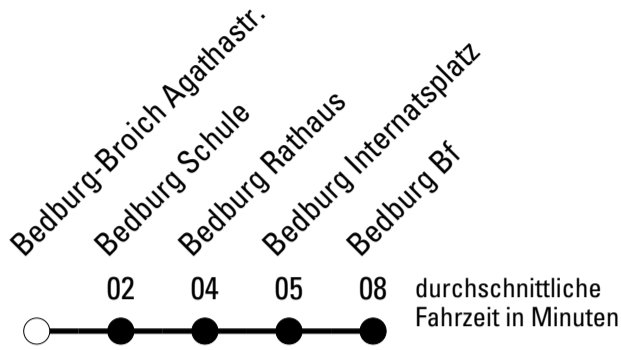

Abfahrtshaltestelle: **Bedburg-Broich Agathastr.**

Gültig ab 11.12.2011

🕒	Montag - Freitag	Samstag	Sonn- und Feiertag	🕒
6	--	--	--	6
7	--	--	--	7
8	31	--	--	8
9	31	--	--	9
10	--	--	--	10
11	31	--	--	11
12	--	--	--	12
13	--	--	--	13
14	--	--	--	14
15	--	--	--	15
16	--	--	--	16
17	--	--	--	17
18	--	--	--	18
19	--	--	--	19
20	--	--	--	20
21	--	--	--	21

ohne Gewähr

Die gesamte Linie verkehrt am 24., 25., 31.12., 1.1. und Rosenmontag lt. besonderer Bekanntmachung!

REVG Rhein-Erft-Verkehrsgesellschaft mbH
FahrgastCenter Frechen, Hauptstraße 124-126, 50226 Frechen
FahrgastCenter Bergheim, Kölner Straße 16, 50126 Bergheim
FON 02234-1806-0 - WEB www.revg.de - MAIL fahrgastcenter@revg.de

Abfahrten auf Ihr Handy:
Einfach QR-Code abfotografieren
und Fahrplan anzeigen lassen.

Die Schlaue Nummer (01803) 50 40 30
(9 Cent/Min. aus dem deutschen Festnetz; Mobilfunk max. 42 Cent/Min.)