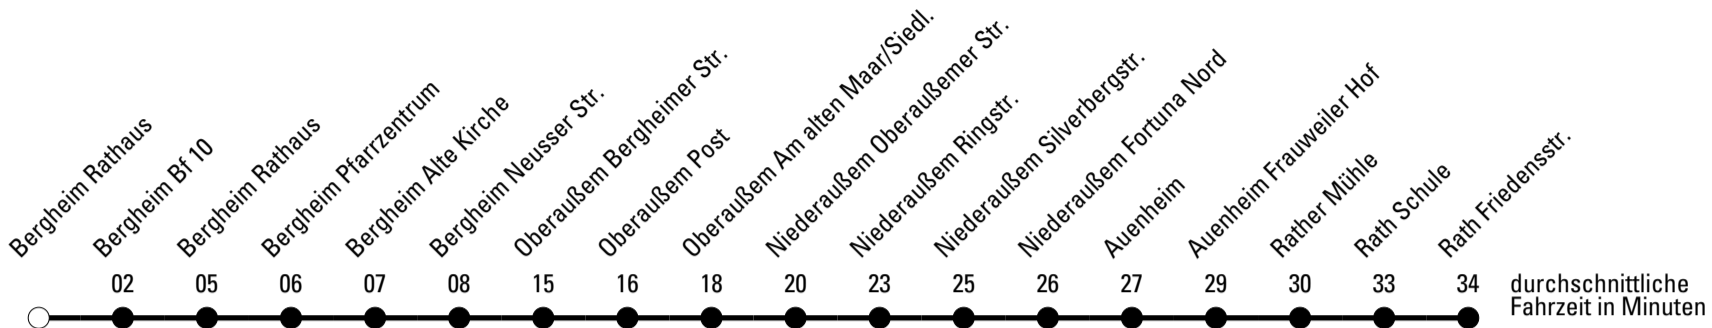

Abfahrtshaltestelle: **Bergheim Rathaus**

Gültig ab 11.12.2011

ohne Gewähr

🕒	Montag - Freitag	Samstag	Sonn- und Feiertag	🕒
6	--	--	--	6
7	--	--	--	7
8	--	--	--	8
9	--	--	--	9
10	--	--	--	10
11	--	--	--	11
12	--	--	--	12
13	27^{S*}	--	--	13
14	--	--	--	14
15	--	--	--	15
16	--	--	--	16
17	--	--	--	17
18	--	--	--	18
19	--	--	--	19
20	--	--	--	20
21	--	--	--	21

Die gesamte Linie verkehrt am 24., 25., 31.12., 1.1. und Rosenmontag lt. besonderer Bekanntmachung!

S = nur an Schultagen

* = Diese Fahrt ist auf die Belange des Schülerverkehrs ausgerichtet.
Änderungen sind möglich

REVG Rhein-Erft-Verkehrsgesellschaft mbH
FahrgastCenter Frechen, Hauptstraße 124-126, 50226 Frechen
FahrgastCenter Bergheim, Kölner Straße 16, 50126 Bergheim
FON 02234-1806-0 - WEB www.rev.de - MAIL fahrgastcenter@rev.de

Abfahrten auf Ihr Handy:
Einfach QR-Code abfotografieren und Fahrplan anzeigen lassen.

Die Schlaue Nummer (01803) 50 40 30
(9 Cent/Min. aus dem deutschen Festnetz; Mobilfunk max. 42 Cent/Min.)