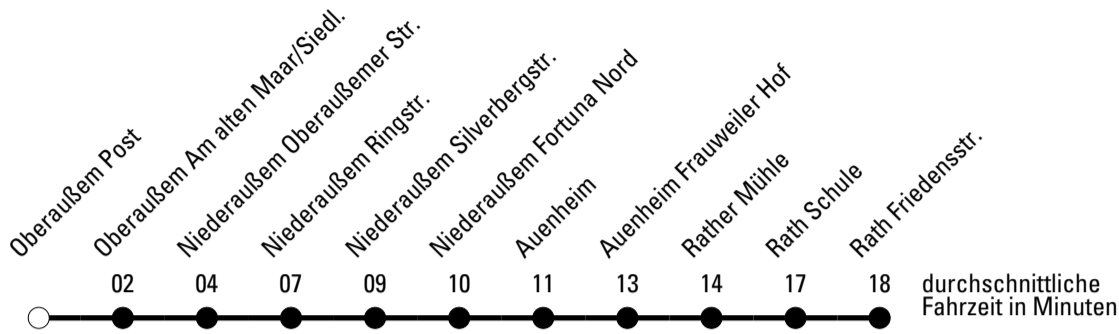

Abfahrtshaltestelle: **Oberaußem Post**

Gültig ab 11.12.2011

🕒	Montag - Freitag	Samstag	Sonn- und Feiertag	🕒
6	--	--	--	6
7	--	--	--	7
8	--	--	--	8
9	--	--	--	9
10	--	--	--	10
11	--	--	--	11
12	--	--	--	12
13	43^{S*}	--	--	13
14	--	--	--	14
15	--	--	--	15
16	--	--	--	16
17	--	--	--	17
18	--	--	--	18
19	--	--	--	19
20	--	--	--	20
21	--	--	--	21

Die gesamte Linie verkehrt am 24., 25., 31.12., 1.1. und Rosenmontag lt. besonderer Bekanntmachung!

S = nur an Schultagen

* = Diese Fahrt ist auf die Belange des Schülerverkehrs ausgerichtet. Änderungen sind möglich

REVG Rhein-Erft-Verkehrsgesellschaft mbH
FahrgastCenter Frechen, Hauptstraße 124-126, 50226 Frechen
FahrgastCenter Bergheim, Kölner Straße 16, 50126 Bergheim
FON 02234-1806-0 - WEB www.rev.de - MAIL fahrgastcenter@rev.de

Abfahrten auf Ihr Handy:
Einfach QR-Code abfotografieren und Fahrplan anzeigen lassen.

Die Schlaue Nummer (01803) 50 40 30
(9 Cent/Min. aus dem deutschen Festnetz; Mobilfunk max. 42 Cent/Min.)