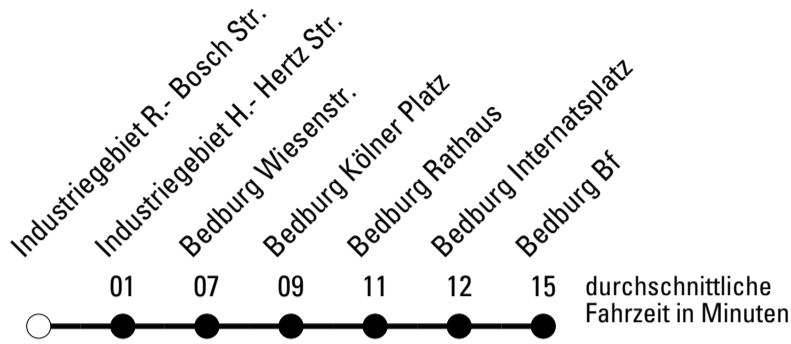

Abfahrtshaltestelle: Industriegebiet R.- Bosch Str.

Gültig ab 11.12.2011

🕒	Montag - Freitag	Samstag	Sonn- und Feiertag	🕒
6	24	--	--	6
7	19^{S*} 24^F	--	--	7
8	--	--	--	8
9	--	--	--	9
10	--	--	--	10
11	--	--	--	11
12	--	--	--	12
13	24	--	--	13
14	--	--	--	14
15	24	--	--	15
16	24	--	--	16
17	24	--	--	17
18	--	--	--	18
19	--	--	--	19
20	--	--	--	20
21	--	--	--	21

Die gesamte Linie verkehrt am 24., 25., 31.12., 1.1. und Rosenmontag lt. besonderer Bekanntmachung!

F = nur an Ferientagen
a = bis Bedburg Schulzentrum

S = nur an Schultagen

★ = Diese Fahrt ist auf die Belange des Schülerverkehrs ausgerichtet. Änderungen sind möglich

REVG Rhein-Erft-Verkehrsgesellschaft mbH
FahrgastCenter Frechen, Hauptstraße 124-126, 50226 Frechen
FahrgastCenter Bergheim, Kölner Straße 16, 50126 Bergheim
FON 02234-1806-0 - WEB www.revg.de - MAIL fahrgastcenter@revg.de

Abfahrten auf Ihr Handy:
Einfach QR-Code abfotografieren und Fahrplan anzeigen lassen.

Die Schlaue Nummer (01803) 50 40 30
(9 Cent/Min. aus dem deutschen Festnetz; Mobilfunk max. 42 Cent/Min.)