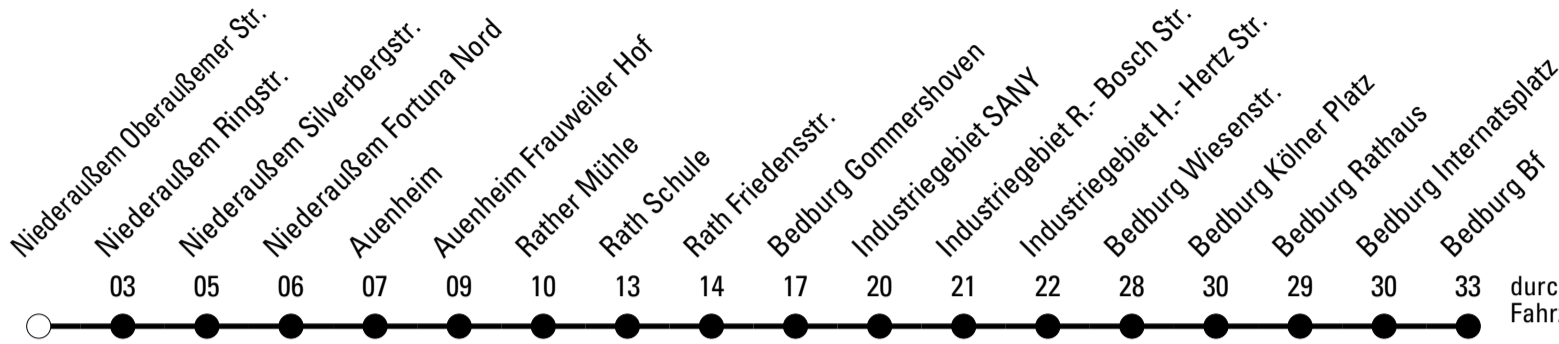

924

BUS

Richtung **Bedburg**

Abfahrtshaltestelle: **Niederaußem Oberaüßemer Str.**

Gültig ab 11.12.2011

durchschnittliche Fahrzeit in Minuten

ohne Gewähr

🕒	Montag - Freitag	Samstag	Sonn- und Feiertag	🕒
6	03 58^{S*}_a	--	--	6
7	03^F	--	--	7
8	12^b	--	--	8
9	12^b	--	--	9
10	--	--	--	10
11	12^b	--	--	11
12	--	--	--	12
13	03 47^{S*}_c	--	--	13
14	--	--	--	14
15	03	--	--	15
16	03	--	--	16
17	03	--	--	17
18	--	--	--	18
19	--	--	--	19
20	--	--	--	20
21	--	--	--	21

Die gesamte Linie verkehrt am 24., 25., 31.12., 1.1. und Rosenmontag lt. besonderer Bekanntmachung!

F = nur an Ferientagen
a = bis Bedburg Schulzentrum
c = bis Rath Friedensstr.

S = nur an Schultagen
b = über Bedburg Schule

★ = Diese Fahrt ist auf die Belange des Schülerverkehrs ausgerichtet. Änderungen sind möglich

REVG Rhein-Erft-Verkehrsgesellschaft mbH
FahrgastCenter Frechen, Hauptstraße 124-126, 50226 Frechen
FahrgastCenter Bergheim, Kölner Straße 16, 50126 Bergheim
FON 02234-1806-0 - WEB www.revfg.de - MAIL fahrgastcenter@revfg.de

Abfahrten auf Ihr Handy:
Einfach QR-Code abfotografieren und Fahrplan anzeigen lassen.

Die Schlaue Nummer (01803) 50 40 30
(9 Cent/Min. aus dem deutschen Festnetz; Mobilfunk max. 42 Cent/Min.)