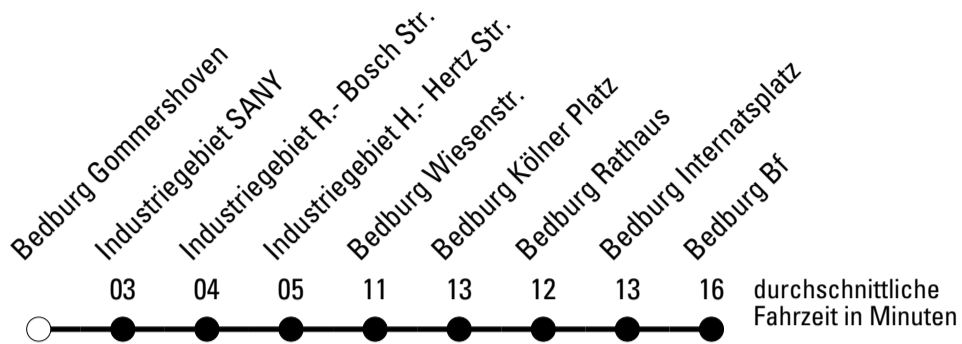

Abfahrtshaltestelle: **Bedburg Gommershoven**

Gültig ab 11.12.2011

🕒	Montag - Freitag	Samstag	Sonn- und Feiertag	🕒
6	20	--	--	6
7	15^{S*} 20^F	--	--	7
8	29^b	--	--	8
9	29^b	--	--	9
10	--	--	--	10
11	29^b	--	--	11
12	--	--	--	12
13	20	--	--	13
14	--	--	--	14
15	20	--	--	15
16	20	--	--	16
17	20	--	--	17
18	--	--	--	18
19	--	--	--	19
20	--	--	--	20
21	--	--	--	21

Die gesamte Linie verkehrt am 24., 25., 31.12., 1.1. und Rosenmontag lt. besonderer Bekanntmachung!

F = nur an Ferientagen
a = bis Bedburg Schulzentrum

S = nur an Schultagen
b = über Bedburg Schule

★ = Diese Fahrt ist auf die Belange des Schülerverkehrs ausgerichtet. Änderungen sind möglich

REVG Rhein-Erft-Verkehrsgesellschaft mbH
FahrgastCenter Frechen, Hauptstraße 124-126, 50226 Frechen
FahrgastCenter Bergheim, Kölner Straße 16, 50126 Bergheim
FON 02234-1806-0 - WEB www.rev.de - MAIL fahrgastcenter@rev.de

Abfahrten auf Ihr Handy:
Einfach QR-Code abfotografieren und Fahrplan anzeigen lassen.

Die Schlaue Nummer (01803) 50 40 30
(9 Cent/Min. aus dem deutschen Festnetz; Mobilfunk max. 42 Cent/Min.)