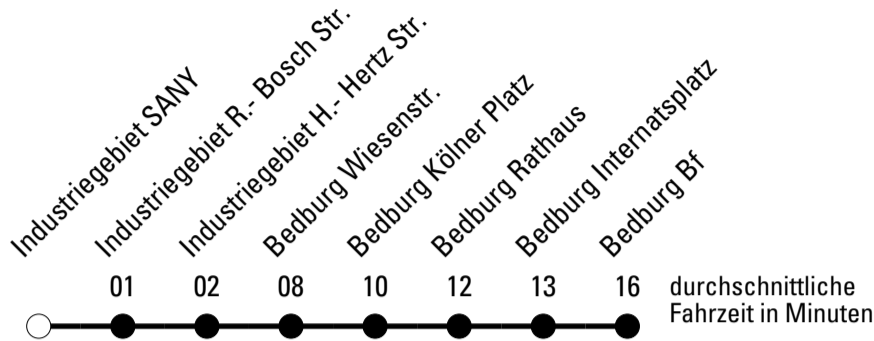

Abfahrtshaltestelle: **Industriegebiet SANY**

Gültig ab 11.12.2011

🕒	Montag - Freitag	Samstag	Sonn- und Feiertag	🕒
6	23	--	--	6
7	18^{S*} 23^F	--	--	7
8	--	--	--	8
9	--	--	--	9
10	--	--	--	10
11	--	--	--	11
12	--	--	--	12
13	23	--	--	13
14	--	--	--	14
15	23	--	--	15
16	23	--	--	16
17	23	--	--	17
18	--	--	--	18
19	--	--	--	19
20	--	--	--	20
21	--	--	--	21

Die gesamte Linie verkehrt am 24., 25., 31.12., 1.1. und Rosenmontag lt. besonderer Bekanntmachung!

F = nur an Ferientagen
a = bis Bedburg Schulzentrum

S = nur an Schultagen

★ = Diese Fahrt ist auf die Belange des Schülerverkehrs ausgerichtet. Änderungen sind möglich

REVG Rhein-Erft-Verkehrsgesellschaft mbH
FahrgastCenter Frechen, Hauptstraße 124-126, 50226 Frechen
FahrgastCenter Bergheim, Kölner Straße 16, 50126 Bergheim
FON 02234-1806-0 - WEB www.rev.de - MAIL fahrgastcenter@rev.de

Abfahrten auf Ihr Handy:
Einfach QR-Code abfotografieren
und Fahrplan anzeigen lassen.

Die Schlaue Nummer (01803) 50 40 30
(9 Cent/Min. aus dem deutschen Festnetz; Mobilfunk max. 42 Cent/Min.)