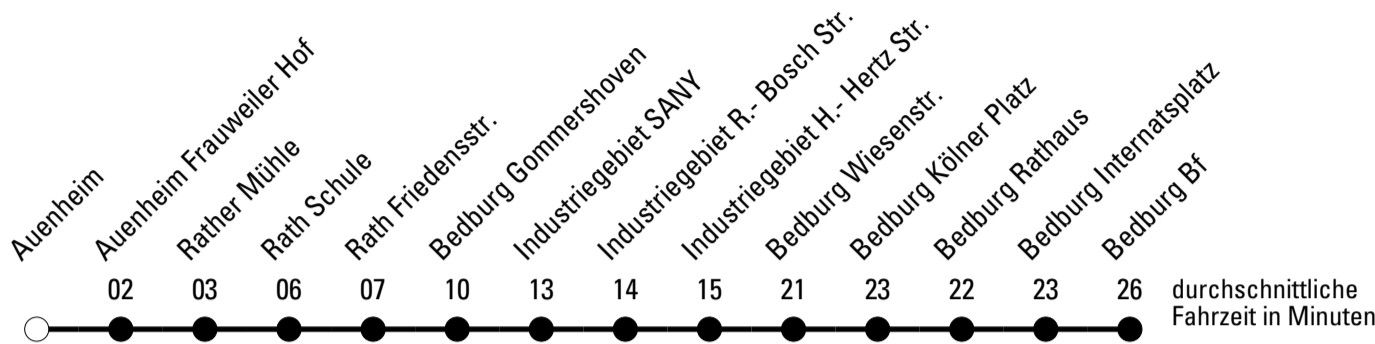

Abfahrtshaltestelle: Auenheim

Gültig ab 11.12.2011

	Montag - Freitag	Samstag	Sonn- und Feiertag	
🕒				🕒
6	10	--	--	6
7	05^{S*} 10^F	--	--	7
8	19^b	--	--	8
9	19^b	--	--	9
10	--	--	--	10
11	19^b	--	--	11
12	--	--	--	12
13	10 54^{S*}_c	--	--	13
14	--	--	--	14
15	10	--	--	15
16	10	--	--	16
17	10	--	--	17
18	--	--	--	18
19	--	--	--	19
20	--	--	--	20
21	--	--	--	21

Die gesamte Linie verkehrt am 24., 25., 31.12., 1.1. und Rosenmontag lt. besonderer Bekanntmachung!

F = nur an Ferientagen
a = bis Bedburg Schulzentrum
c = bis Rath Friedensstr.

S = nur an Schultagen
b = über Bedburg Schule

★ = Diese Fahrt ist auf die Belange des Schülerverkehrs ausgerichtet. Änderungen sind möglich

REVG Rhein-Erft-Verkehrsgesellschaft mbH
FahrgastCenter Frechen, Hauptstraße 124-126, 50226 Frechen
FahrgastCenter Bergheim, Kölner Straße 16, 50126 Bergheim
FON 02234-1806-0 - WEB www.revfg.de - MAIL fahrgastcenter@revfg.de

Abfahrten auf Ihr Handy:
Einfach QR-Code abfotografieren und Fahrplan anzeigen lassen.

Die Schlaue Nummer (01803) 50 40 30
(9 Cent/Min. aus dem deutschen Festnetz; Mobilfunk max. 42 Cent/Min.)