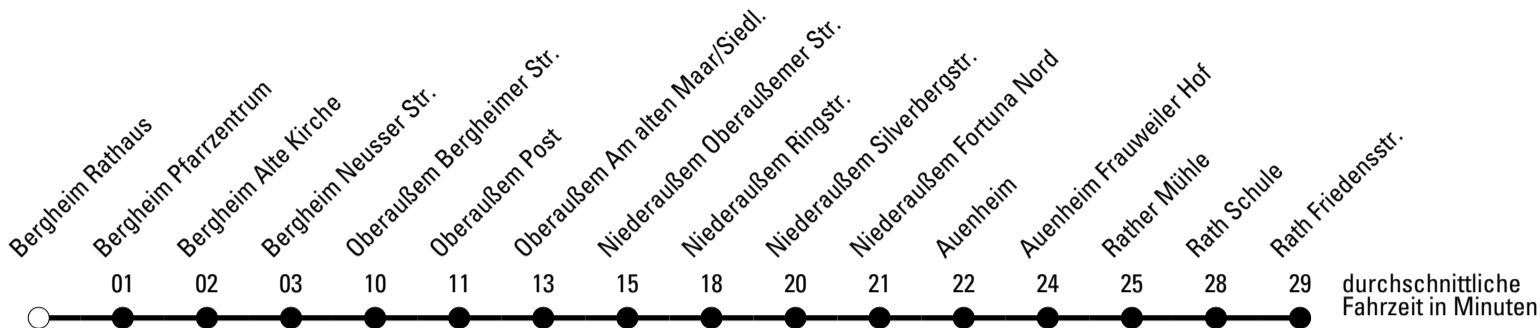

Abfahrtshaltestelle: **Bergheim Rathaus**

Gültig ab 11.12.2011

ohne Gewähr

🕒	Montag - Freitag	Samstag	Sonn- und Feiertag	🕒
6	--	--	--	6
7	--	--	--	7
8	--	--	--	8
9	--	--	--	9
10	--	--	--	10
11	--	--	--	11
12	--	--	--	12
13	32^{S*}	--	--	13
14	--	--	--	14
15	--	--	--	15
16	--	--	--	16
17	--	--	--	17
18	--	--	--	18
19	--	--	--	19
20	--	--	--	20
21	--	--	--	21

Die gesamte Linie verkehrt am 24., 25., 31.12., 1.1. und Rosenmontag lt. besonderer Bekanntmachung!

S = nur an Schultagen

* = Diese Fahrt ist auf die Belange des Schülerverkehrs ausgerichtet. Änderungen sind möglich

REVG Rhein-Erft-Verkehrsgesellschaft mbH
FahrgastCenter Frechen, Hauptstraße 124-126, 50226 Frechen
FahrgastCenter Bergheim, Kölner Straße 16, 50126 Bergheim
FON 02234-1806-0 - WEB www.revfg.de - MAIL fahrgastcenter@revfg.de

Abfahrten auf Ihr Handy:
Einfach QR-Code abfotografieren und Fahrplan anzeigen lassen.

Die Schlaue Nummer (01803) 50 40 30
(9 Cent/Min. aus dem deutschen Festnetz; Mobilfunk max. 42 Cent/Min.)