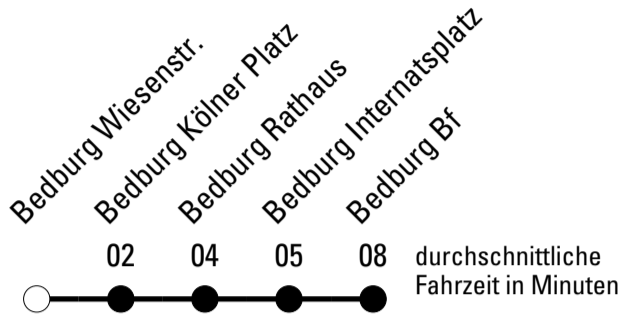

Abfahrtshaltestelle: **Bedburg Wiesenstr.**

Gültig ab 11.12.2011

🕒	Montag - Freitag	Samstag	Sonn- und Feiertag	🕒
6	31	--	--	6
7	26^{S*} 31^F	--	--	7
8	--	--	--	8
9	--	--	--	9
10	--	--	--	10
11	--	--	--	11
12	--	--	--	12
13	31	--	--	13
14	--	--	--	14
15	31	--	--	15
16	31	--	--	16
17	31	--	--	17
18	--	--	--	18
19	--	--	--	19
20	--	--	--	20
21	--	--	--	21

ohne Gewähr

Die gesamte Linie verkehrt am 24., 25., 31.12., 1.1. und Rosenmontag lt. besonderer Bekanntmachung!

F = nur an Ferientagen
a = bis Bedburg Schulzentrum

S = nur an Schultagen

* = Diese Fahrt ist auf die Belange des Schülerverkehrs ausgerichtet. Änderungen sind möglich

REVG Rhein-Erft-Verkehrsgesellschaft mbH
FahrgastCenter Frechen, Hauptstraße 124-126, 50226 Frechen
FahrgastCenter Bergheim, Kölner Straße 16, 50126 Bergheim
FON 02234-1806-0 - WEB www.revg.de - MAIL fahrgastcenter@revg.de

Abfahrten auf Ihr Handy:
Einfach QR-Code abfotografieren
und Fahrplan anzeigen lassen.

Die Schlaue Nummer (01803) 50 40 30
(9 Cent/Min. aus dem deutschen Festnetz; Mobilfunk max. 42 Cent/Min.)