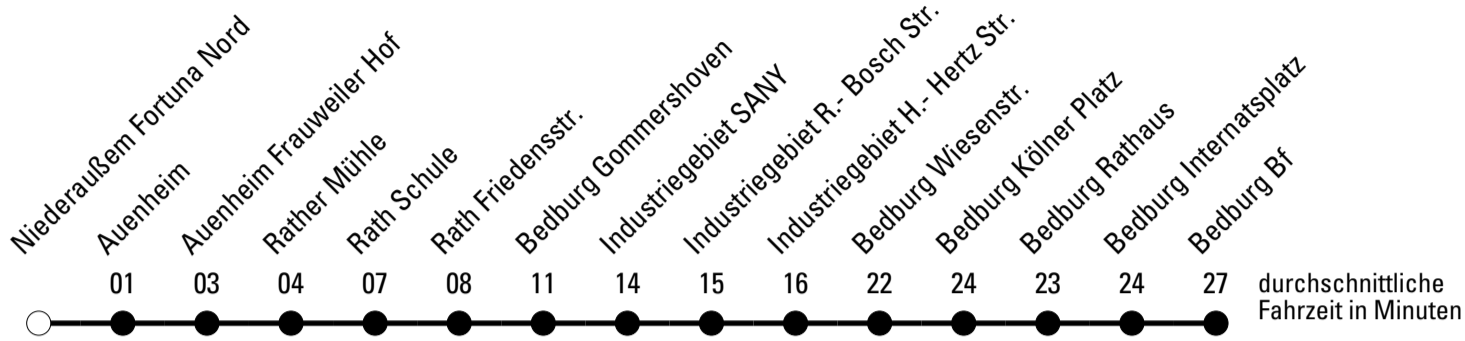

924

BUS

Richtung **Bedburg**

AbfahrtsHaltestelle: **Niederaußem Fortuna Nord**

Gültig ab 11.12.2011

ohne Gewähr

🕒	Montag - Freitag	Samstag	Sonn- und Feiertag	🕒
6	09	--	--	6
7	04^{S*} 09^F	--	--	7
8	18^b	--	--	8
9	18^b	--	--	9
10	--	--	--	10
11	18^b	--	--	11
12	--	--	--	12
13	09 53^{S*}	--	--	13
14	--	--	--	14
15	09	--	--	15
16	09	--	--	16
17	09	--	--	17
18	--	--	--	18
19	--	--	--	19
20	--	--	--	20
21	--	--	--	21

Die gesamte Linie verkehrt am 24., 25., 31.12., 1.1. und Rosenmontag lt. besonderer Bekanntmachung!

F = nur an Ferientagen
a = bis Bedburg Schulzentrum
c = bis Rath Friedensstr.

S = nur an Schultagen
b = über Bedburg Schule

★ = Diese Fahrt ist auf die Belange des Schülerverkehrs ausgerichtet. Änderungen sind möglich

REVG Rhein-Erft-Verkehrsgesellschaft mbH
FahrgastCenter Frechen, Hauptstraße 124-126, 50226 Frechen
FahrgastCenter Bergheim, Kölner Straße 16, 50126 Bergheim
FON 02234-1806-0 - WEB www.rev.de - MAIL fahrgastcenter@rev.de

Abfahrten auf Ihr Handy:
Einfach QR-Code abfotografieren und Fahrplan anzeigen lassen.

Die Schlaue Nummer (01803) 50 40 30
(9 Cent/Min. aus dem deutschen Festnetz; Mobilfunk max. 42 Cent/Min.)