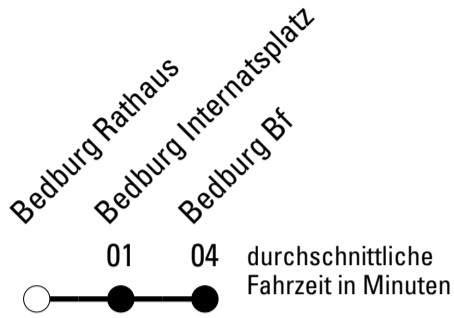

Abfahrten auf Ihr Handy:
Einfach QR-Code abfotografieren und Fahrplan anzeigen lassen.

Die Schlaue Nummer (01803) 50 40 30
 (9 Cent/Min. aus dem deutschen Festnetz; Mobilfunk max. 42 Cent/Min.)

🕒	Montag - Freitag	Samstag	Sonn- und Feiertag	🕒
6	35	--	--	6
7	30 ^{S*} _a 35 ^F	--	--	7
8	35	--	--	8
9	35	--	--	9
10	--	--	--	10
11	35	--	--	11
12	--	--	--	12
13	35	--	--	13
14	--	--	--	14
15	35	--	--	15
16	35	--	--	16
17	35	--	--	17
18	--	--	--	18
19	--	--	--	19
20	--	--	--	20
21	--	--	--	21