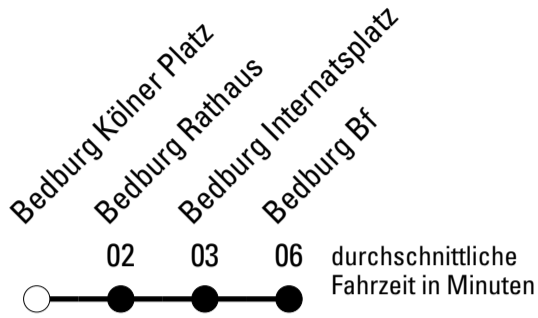

Abfahrtshaltestelle: **Bedburg Kölner Platz**

Gültig ab 11.12.2011

🕒	Montag - Freitag	Samstag	Sonn- und Feiertag	🕒
6	33	--	--	6
7	28^{S*} 33^F	--	--	7
8	--	--	--	8
9	--	--	--	9
10	--	--	--	10
11	--	--	--	11
12	--	--	--	12
13	33	--	--	13
14	--	--	--	14
15	33	--	--	15
16	33	--	--	16
17	33	--	--	17
18	--	--	--	18
19	--	--	--	19
20	--	--	--	20
21	--	--	--	21

Die gesamte Linie verkehrt am 24., 25., 31.12., 1.1. und Rosenmontag lt. besonderer Bekanntmachung!

F = nur an Ferientagen
a = bis Bedburg Schulzentrum

S = nur an Schultagen

★ = Diese Fahrt ist auf die Belange des Schülerverkehrs ausgerichtet. Änderungen sind möglich

REVG Rhein-Erft-Verkehrsgesellschaft mbH
FahrgastCenter Frechen, Hauptstraße 124-126, 50226 Frechen
FahrgastCenter Bergheim, Kölner Straße 16, 50126 Bergheim
FON 02234-1806-0 - WEB www.revg.de - MAIL fahrgastcenter@revg.de

Abfahrten auf Ihr Handy:
Einfach QR-Code abfotografieren und Fahrplan anzeigen lassen.

Die Schlaue Nummer (01803) 50 40 30
(9 Cent/Min. aus dem deutschen Festnetz; Mobilfunk max. 42 Cent/Min.)