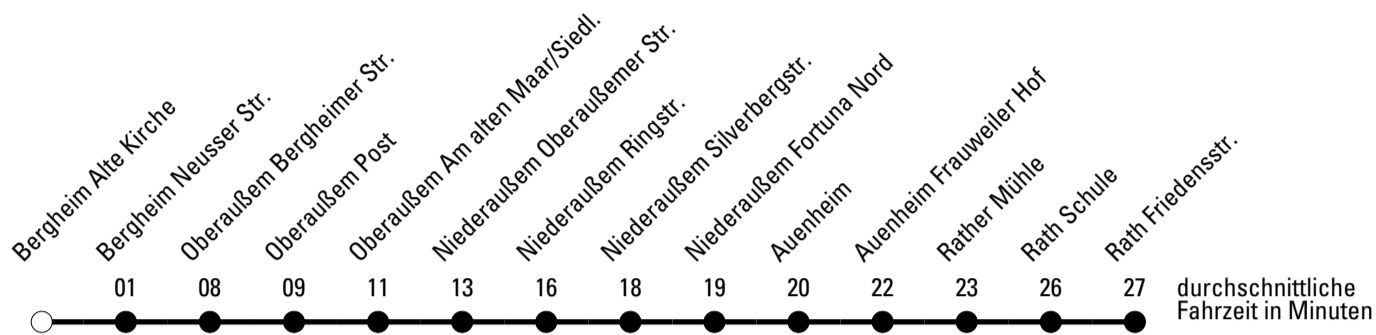

Abfahrtshaltestelle: **Bergheim Alte Kirche**

Gültig ab 11.12.2011

🕒	Montag - Freitag	Samstag	Sonn- und Feiertag	🕒
6	--	--	--	6
7	--	--	--	7
8	--	--	--	8
9	--	--	--	9
10	--	--	--	10
11	--	--	--	11
12	--	--	--	12
13	34^{S*}	--	--	13
14	--	--	--	14
15	--	--	--	15
16	--	--	--	16
17	--	--	--	17
18	--	--	--	18
19	--	--	--	19
20	--	--	--	20
21	--	--	--	21

Die gesamte Linie verkehrt am 24., 25., 31.12., 1.1. und Rosenmontag lt. besonderer Bekanntmachung!

S = nur an Schultagen

* = Diese Fahrt ist auf die Belange des Schülerverkehrs ausgerichtet.
Änderungen sind möglich

REVG Rhein-Erft-Verkehrsgesellschaft mbH
FahrgastCenter Frechen, Hauptstraße 124-126, 50226 Frechen
FahrgastCenter Bergheim, Kölner Straße 16, 50126 Bergheim
FON 02234-1806-0 - WEB www.revfg.de - MAIL fahrgastcenter@revfg.de

Abfahrten auf Ihr Handy:
Einfach QR-Code abfotografieren und Fahrplan anzeigen lassen.

Die Schlaue Nummer (01803) 50 40 30
(9 Cent/Min. aus dem deutschen Festnetz; Mobilfunk max. 42 Cent/Min.)