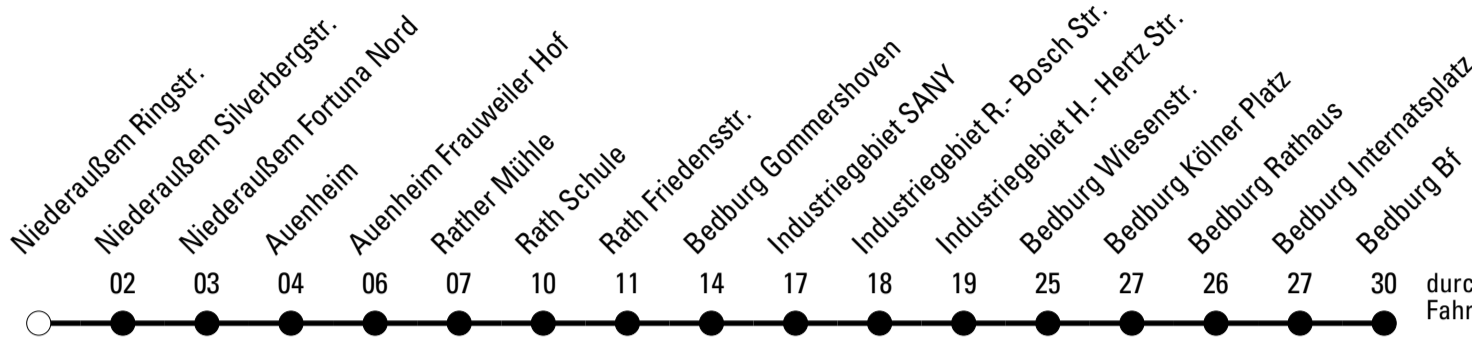

924

BUS

Richtung **Bedburg**

Abfahrtshaltestelle: Niederaußem Ringstr.

Gültig ab 11.12.2011

durchschnittliche Fahrzeit in Minuten

ohne Gewähr

🕒	Montag - Freitag	Samstag	Sonn- und Feiertag	🕒
6	06	--	--	6
7	01^{S*} 06^F	--	--	7
8	15^b	--	--	8
9	15^b	--	--	9
10	--	--	--	10
11	15^b	--	--	11
12	--	--	--	12
13	06 50^{S*}	--	--	13
14	--	--	--	14
15	06	--	--	15
16	06	--	--	16
17	06	--	--	17
18	--	--	--	18
19	--	--	--	19
20	--	--	--	20
21	--	--	--	21

Die gesamte Linie verkehrt am 24., 25., 31.12., 1.1. und Rosenmontag lt. besonderer Bekanntmachung!

F = nur an Ferientagen
a = bis Bedburg Schulzentrum
c = bis Rath Friedensstr.

S = nur an Schultagen
b = über Bedburg Schule

★ = Diese Fahrt ist auf die Belange des Schülerverkehrs ausgerichtet. Änderungen sind möglich

REVG Rhein-Erft-Verkehrsgesellschaft mbH
FahrgastCenter Frechen, Hauptstraße 124-126, 50226 Frechen
FahrgastCenter Bergheim, Kölner Straße 16, 50126 Bergheim
FON 02234-1806-0 - WEB www.rev.de - MAIL fahrgastcenter@rev.de

Abfahrten auf Ihr Handy:
Einfach QR-Code abfotografieren und Fahrplan anzeigen lassen.

Die Schlaue Nummer (01803) 50 40 30
(9 Cent/Min. aus dem deutschen Festnetz; Mobilfunk max. 42 Cent/Min.)