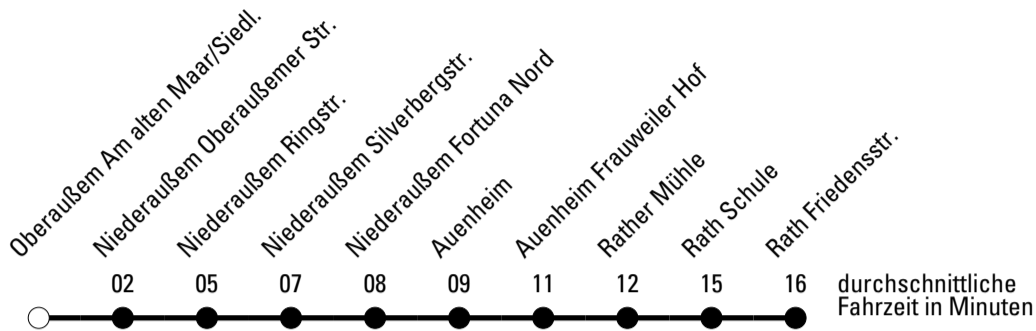

Abfahrtshaltestelle: Oberaußem Am alten Maar/Siedl.

Gültig ab 11.12.2011

	Montag - Freitag	Samstag	Sonn- und Feiertag	
🕒				🕒
6	--	--	--	6
7	--	--	--	7
8	--	--	--	8
9	--	--	--	9
10	--	--	--	10
11	--	--	--	11
12	--	--	--	12
13	45 ^{S*}	--	--	13
14	--	--	--	14
15	--	--	--	15
16	--	--	--	16
17	--	--	--	17
18	--	--	--	18
19	--	--	--	19
20	--	--	--	20
21	--	--	--	21