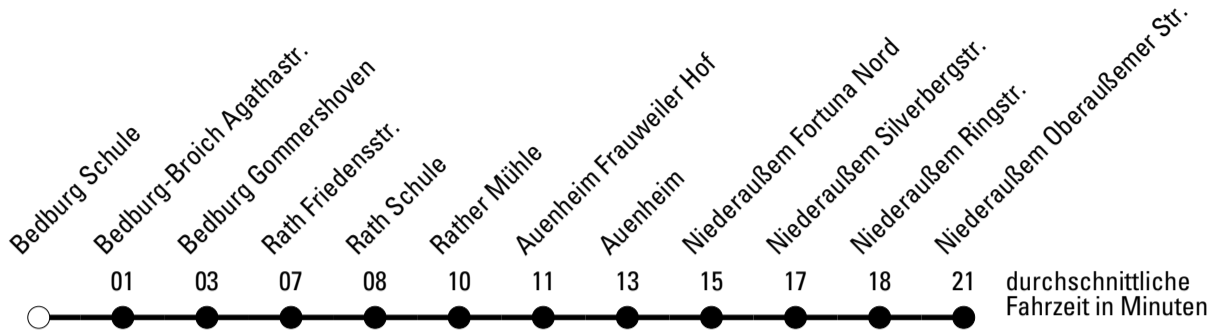

Montag - Freitag	Samstag	Sonn- und Feiertag	
🕒				🕒
6	--	--	--	6
7	--	--	--	7
8	--	--	--	8
9	--	--	--	9
10	--	--	--	10
11	--	--	--	11
12	--	--	--	12
13	--	--	--	13
14	51^F	--	--	14
15	18^{S*}	--	--	15
16	51	--	--	16
17	51	--	--	17
18	--	--	--	18
19	--	--	--	19
20	--	--	--	20
21	--	--	--	21

Die gesamte Linie verkehrt am 24., 25., 31.12., 1.1. und Rosenmontag lt. besonderer Bekanntmachung!

F = nur an Ferientagen

S = nur an Schultagen

★ = Diese Fahrt ist auf die Belange des Schülerverkehrs ausgerichtet. Änderungen sind möglich

REVG Rhein-Erft-Verkehrsgesellschaft mbH
FahrgastCenter Frechen, Hauptstraße 124-126, 50226 Frechen
FahrgastCenter Bergheim, Kölner Straße 16, 50126 Bergheim
FON 02234-1806-0 - WEB www.rev.de - MAIL fahrgastcenter@rev.de

Abfahrten auf Ihr Handy:
Einfach QR-Code abfotografieren
und Fahrplan anzeigen lassen.

Die Schlaue Nummer (01803) 50 40 30
(9 Cent/Min. aus dem deutschen Festnetz; Mobilfunk max. 42 Cent/Min.)