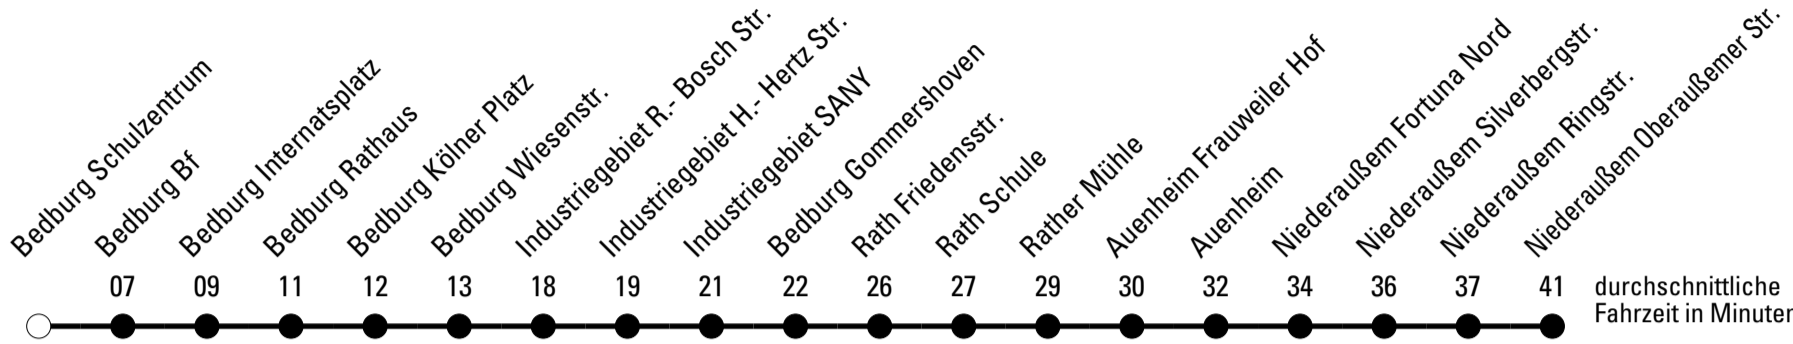

Abfahrtshaltestelle: **Bedburg Schulzentrum**

Gültig ab 11.12.2011

durchschnittliche Fahrzeit in Minuten

ohne Gewähr

🕒	Montag - Freitag	Samstag	Sonn- und Feiertag	🕒
6	--	--	--	6
7	--	--	--	7
8	--	--	--	8
9	--	--	--	9
10	--	--	--	10
11	--	--	--	11
12	40^{S*}	--	--	12
13	25^{S*}	--	--	13
14	--	--	--	14
15	--	--	--	15
16	--	--	--	16
17	--	--	--	17
18	--	--	--	18
19	--	--	--	19
20	--	--	--	20
21	--	--	--	21

Die gesamte Linie verkehrt am 24., 25., 31.12., 1.1. und Rosenmontag lt. besonderer Bekanntmachung!

S = nur an Schultagen

* = Diese Fahrt ist auf die Belange des Schülerverkehrs ausgerichtet. Änderungen sind möglich

REVG Rhein-Erft-Verkehrsgesellschaft mbH
FahrgastCenter Frechen, Hauptstraße 124-126, 50226 Frechen
FahrgastCenter Bergheim, Kölner Straße 16, 50126 Bergheim
FON 02234-1806-0 - WEB www.rev.de - MAIL fahrgastcenter@rev.de

Abfahrten auf Ihr Handy:
Einfach QR-Code abfotografieren und Fahrplan anzeigen lassen.

Die Schlaue Nummer (01803) 50 40 30
(9 Cent/Min. aus dem deutschen Festnetz; Mobilfunk max. 42 Cent/Min.)