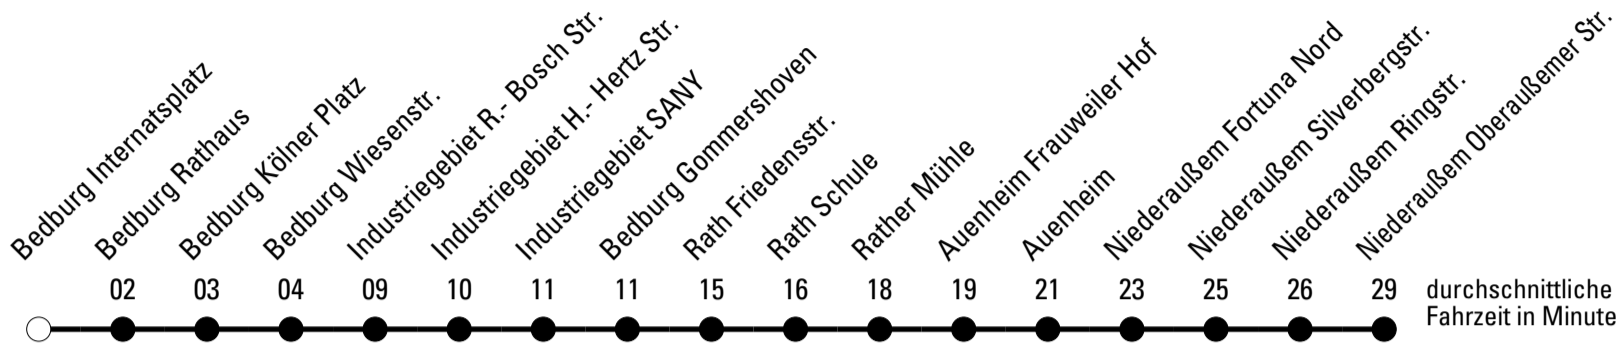

924

BUS

Richtung Niederaußem

Abfahrtshaltestelle: Bedburg Internatsplatz

Gültig ab 11.12.2011

durchschnittliche Fahrzeit in Minuten

ohne Gewähr

🕒	Montag - Freitag	Samstag	Sonn- und Feiertag	🕒
6	18	--	--	6
7	48	--	--	7
8	48	--	--	8
9	--	--	--	9
10	48	--	--	10
11	--	--	--	11
12	48^F 48^{S*}	--	--	12
13	35^{S*} 48^F	--	--	13
14	48^{Fb}	--	--	14
15	15^{S*}	--	--	15
16	48^b	--	--	16
17	48^b	--	--	17
18	--	--	--	18
19	--	--	--	19
20	--	--	--	20
21	--	--	--	21

Die gesamte Linie verkehrt am 24., 25., 31.12., 1.1. und Rosenmontag lt. besonderer Bekanntmachung!

F = nur an Ferientagen
b = über Bedburg Schule

S = nur an Schultagen

★ = Diese Fahrt ist auf die Belange des Schülerverkehrs ausgerichtet. Änderungen sind möglich

REVG Rhein-Erft-Verkehrsgesellschaft mbH
FahrgastCenter Frechen, Hauptstraße 124-126, 50226 Frechen
FahrgastCenter Bergheim, Kölner Straße 16, 50126 Bergheim
FON 02234-1806-0 - WEB www.rev.de - MAIL fahrgastcenter@rev.de

Abfahrten auf Ihr Handy:
Einfach QR-Code abfotografieren und Fahrplan anzeigen lassen.

Die Schlaue Nummer (01803) 50 40 30
(9 Cent/Min. aus dem deutschen Festnetz; Mobilfunk max. 42 Cent/Min.)