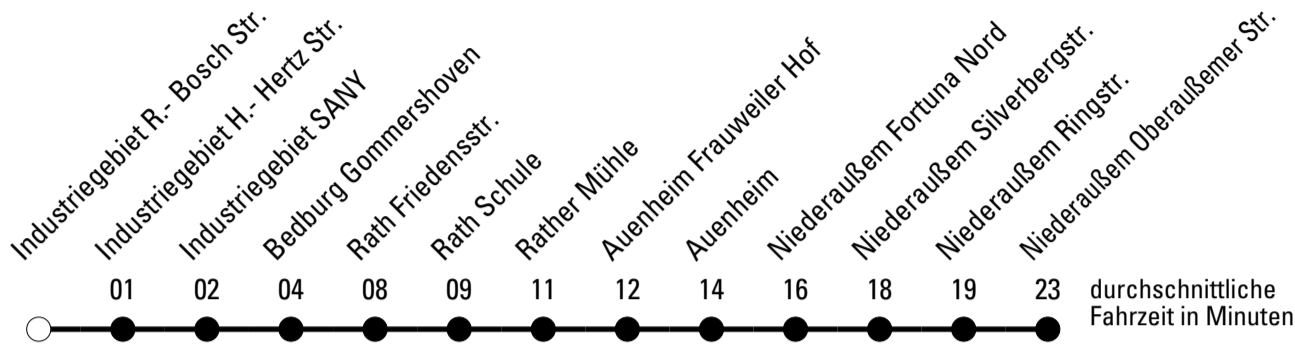

Abfahrtshaltestelle: **Industriegebiet R.- Bosch Str.**

Gültig ab 11.12.2011

	Montag - Freitag	Samstag	Sonn- und Feiertag	
🕒				🕒
6	27	--	--	6
7	57	--	--	7
8	57	--	--	8
9	--	--	--	9
10	57	--	--	10
11	--	--	--	11
12	57^{S*} 57^F	--	--	12
13	44^{S*} 57^F	--	--	13
14	--	--	--	14
15	--	--	--	15
16	--	--	--	16
17	--	--	--	17
18	--	--	--	18
19	--	--	--	19
20	--	--	--	20
21	--	--	--	21

Die gesamte Linie verkehrt am 24., 25., 31.12., 1.1. und Rosenmontag lt. besonderer Bekanntmachung!

F = nur an Ferientagen

S = nur an Schultagen

★ = Diese Fahrt ist auf die Belange des Schülerverkehrs ausgerichtet. Änderungen sind möglich

REVG Rhein-Erft-Verkehrsgesellschaft mbH
FahrgastCenter Frechen, Hauptstraße 124-126, 50226 Frechen
FahrgastCenter Bergheim, Kölner Straße 16, 50126 Bergheim
FON 02234-1806-0 - WEB www.revg.de - MAIL fahrgastcenter@revg.de

Abfahrten auf Ihr Handy:
Einfach QR-Code abfotografieren
und Fahrplan anzeigen lassen.

Die Schlaue Nummer (01803) 50 40 30
(9 Cent/Min. aus dem deutschen Festnetz; Mobilfunk max. 42 Cent/Min.)