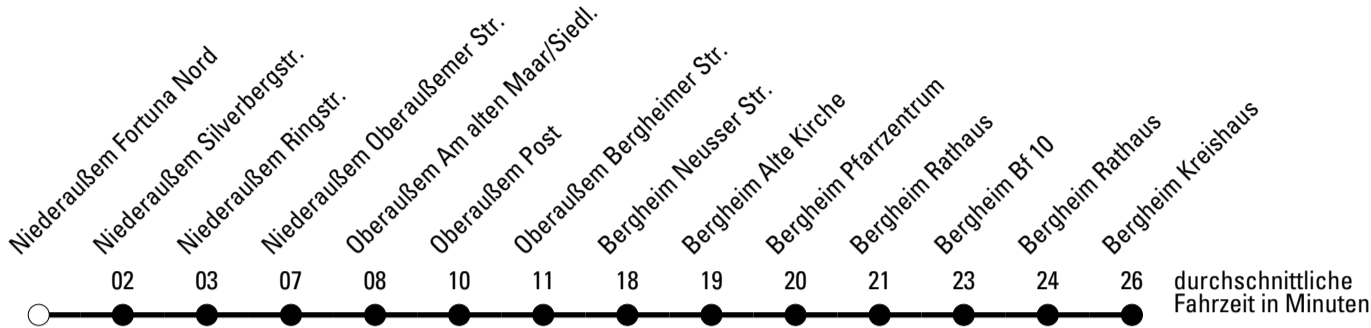

Abfahrtshaltestelle: **Niederaußem Fortuna Nord**

Gültig ab 11.12.2011

🕒	Montag - Freitag	Samstag	Sonn- und Feiertag	🕒
6	43^a	--	--	6
7	02^{S*} 02^{Fa}	--	--	7
8	13^a	--	--	8
9	13^a	--	--	9
10	--	--	--	10
11	13^a	--	--	11
12	--	--	--	12
13	13^{Fa} 13^{S*}_a	--	--	13
14	00^{S*}_a 13^{Fa}	--	--	14
15	06^{Fa} 33^{S*}_a	--	--	15
16	--	--	--	16
17	06^a	--	--	17
18	06^a	--	--	18
19	--	--	--	19
20	--	--	--	20
21	--	--	--	21

Die gesamte Linie verkehrt am 24., 25., 31.12., 1.1. und Rosenmontag lt. besonderer Bekanntmachung!

F = nur an Ferientagen

S = nur an Schultagen

* = Diese Fahrt ist auf die Belange des Schülerverkehrs ausgerichtet. Änderungen sind möglich

a = bis Niederaußem Oberaußemer Str.

REVG Rhein-Erft-Verkehrsgesellschaft mbH
FahrgastCenter Frechen, Hauptstraße 124-126, 50226 Frechen
FahrgastCenter Bergheim, Kölner Straße 16, 50126 Bergheim
FON 02234-1806-0 - WEB www.rev.de - MAIL fahrgastcenter@rev.de

Abfahrten auf Ihr Handy:
Einfach QR-Code abfotografieren
und Fahrplan anzeigen lassen.

Die Schlaue Nummer (01803) 50 40 30
(9 Cent/Min. aus dem deutschen Festnetz; Mobilfunk max. 42 Cent/Min.)