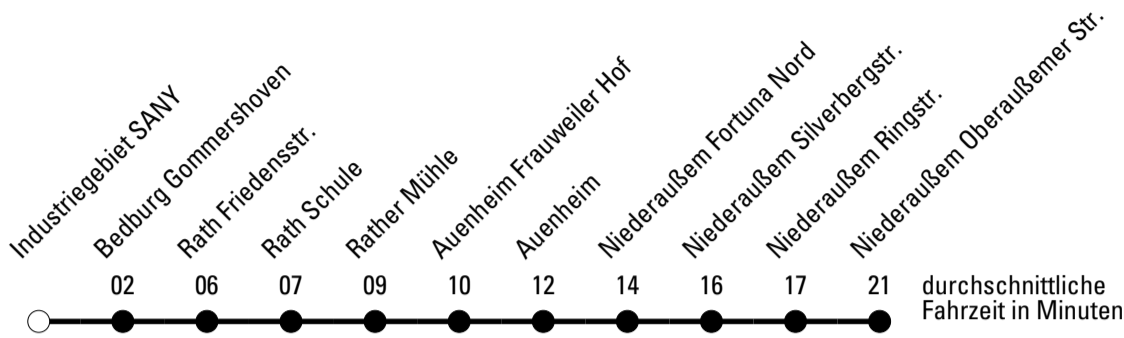

Abfahrtshaltestelle: **Industriegebiet SANY**

Gültig ab 11.12.2011

🕒	Montag - Freitag	Samstag	Sonn- und Feiertag	🕒
6	29	--	--	6
7	59	--	--	7
8	59	--	--	8
9	--	--	--	9
10	--	--	--	10
11	--	--	--	11
12	--	--	--	12
13	46^{S*} 59^F	--	--	13
14	--	--	--	14
15	--	--	--	15
16	--	--	--	16
17	--	--	--	17
18	--	--	--	18
19	--	--	--	19
20	--	--	--	20
21	--	--	--	21

Die gesamte Linie verkehrt am 24., 25., 31.12., 1.1. und Rosenmontag lt. besonderer Bekanntmachung!

F = nur an Ferientagen

S = nur an Schultagen

★ = Diese Fahrt ist auf die Belange des Schülerverkehrs ausgerichtet. Änderungen sind möglich

REVG Rhein-Erft-Verkehrsgesellschaft mbH
FahrgastCenter Frechen, Hauptstraße 124-126, 50226 Frechen
FahrgastCenter Bergheim, Kölner Straße 16, 50126 Bergheim
FON 02234-1806-0 - WEB www.rev.de - MAIL fahrgastcenter@rev.de

Abfahrten auf Ihr Handy:
Einfach QR-Code abfotografieren
und Fahrplan anzeigen lassen.

Die Schlaue Nummer (01803) 50 40 30
(9 Cent/Min. aus dem deutschen Festnetz; Mobilfunk max. 42 Cent/Min.)