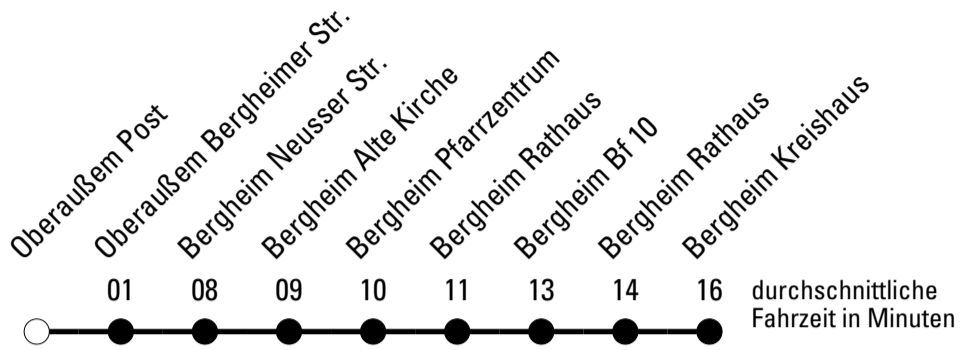

Abfahrtshaltestelle: **Oberaußem Post**

Gültig ab 11.12.2011

	Montag - Freitag	Samstag	Sonn- und Feiertag	
🕒				🕒
6	--	--	--	6
7	12^{S*}	--	--	7
8	--	--	--	8
9	--	--	--	9
10	--	--	--	10
11	--	--	--	11
12	--	--	--	12
13	--	--	--	13
14	--	--	--	14
15	--	--	--	15
16	--	--	--	16
17	--	--	--	17
18	--	--	--	18
19	--	--	--	19
20	--	--	--	20
21	--	--	--	21

Die gesamte Linie verkehrt am 24., 25., 31.12., 1.1. und Rosenmontag lt. besonderer Bekanntmachung!

S = nur an Schultagen

* = Diese Fahrt ist auf die Belange des Schülerverkehrs ausgerichtet. Änderungen sind möglich

REVG Rhein-Erft-Verkehrsgesellschaft mbH
FahrgastCenter Frechen, Hauptstraße 124-126, 50226 Frechen
FahrgastCenter Bergheim, Kölner Straße 16, 50126 Bergheim
FON 02234-1806-0 - WEB www.rev.de - MAIL fahrgastcenter@rev.de

Abfahrten auf Ihr Handy:
Einfach QR-Code abfotografieren und Fahrplan anzeigen lassen.

Die Schlaue Nummer (01803) 50 40 30
(9 Cent/Min. aus dem deutschen Festnetz; Mobilfunk max. 42 Cent/Min.)