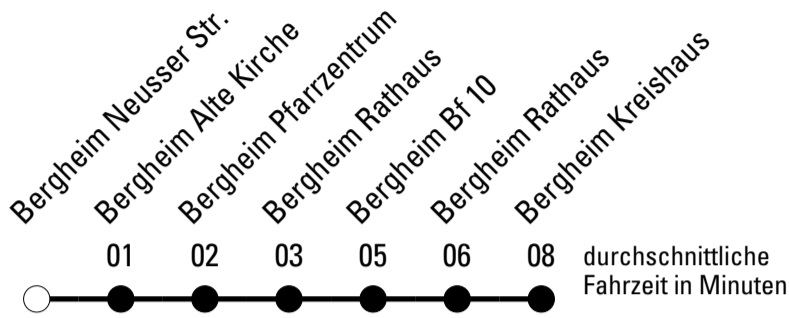

Abfahrtshaltestelle: **Bergheim Neusser Str.**

Gültig ab 11.12.2011

🕒	Montag - Freitag	Samstag	Sonn- und Feiertag	🕒
6	--	--	--	6
7	20^{S*}	--	--	7
8	--	--	--	8
9	--	--	--	9
10	--	--	--	10
11	--	--	--	11
12	--	--	--	12
13	--	--	--	13
14	--	--	--	14
15	--	--	--	15
16	--	--	--	16
17	--	--	--	17
18	--	--	--	18
19	--	--	--	19
20	--	--	--	20
21	--	--	--	21

Die gesamte Linie verkehrt am 24., 25., 31.12., 1.1. und Rosenmontag lt. besonderer Bekanntmachung!

S = nur an Schultagen

* = Diese Fahrt ist auf die Belange des Schülerverkehrs ausgerichtet.
Änderungen sind möglich

REVG Rhein-Erft-Verkehrsgesellschaft mbH
FahrgastCenter Frechen, Hauptstraße 124-126, 50226 Frechen
FahrgastCenter Bergheim, Kölner Straße 16, 50126 Bergheim
FON 02234-1806-0 - WEB www.revg.de - MAIL fahrgastcenter@revg.de

Abfahrten auf Ihr Handy:
Einfach QR-Code abfotografieren und Fahrplan anzeigen lassen.

Die Schlaue Nummer (01803) 50 40 30
(9 Cent/Min. aus dem deutschen Festnetz; Mobilfunk max. 42 Cent/Min.)