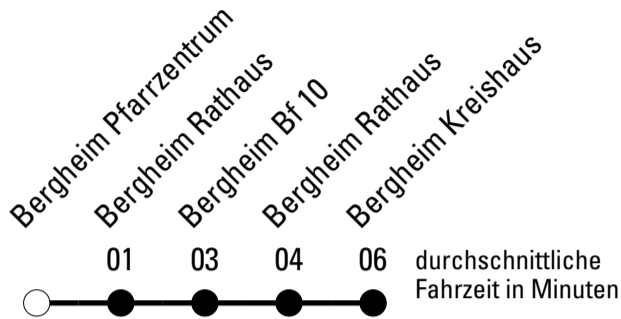

Abfahrtshaltestelle: **Bergheim Pfarrzentrum**

Gültig ab 11.12.2011

🕒	Montag - Freitag	Samstag	Sonn- und Feiertag	🕒
6	--	--	--	6
7	22^{S*}	--	--	7
8	--	--	--	8
9	--	--	--	9
10	--	--	--	10
11	--	--	--	11
12	--	--	--	12
13	--	--	--	13
14	--	--	--	14
15	--	--	--	15
16	--	--	--	16
17	--	--	--	17
18	--	--	--	18
19	--	--	--	19
20	--	--	--	20
21	--	--	--	21

Die gesamte Linie verkehrt am 24., 25., 31.12., 1.1. und Rosenmontag lt. besonderer Bekanntmachung!

S = nur an Schultagen

* = Diese Fahrt ist auf die Belange des Schülerverkehrs ausgerichtet. Änderungen sind möglich

REVG Rhein-Erft-Verkehrsgesellschaft mbH
FahrgastCenter Frechen, Hauptstraße 124-126, 50226 Frechen
FahrgastCenter Bergheim, Kölner Straße 16, 50126 Bergheim
FON 02234-1806-0 - WEB www.revg.de - MAIL fahrgastcenter@revg.de

Abfahrten auf Ihr Handy:
Einfach QR-Code abfotografieren und Fahrplan anzeigen lassen.

Die Schlaue Nummer (01803) 50 40 30
(9 Cent/Min. aus dem deutschen Festnetz; Mobilfunk max. 42 Cent/Min.)