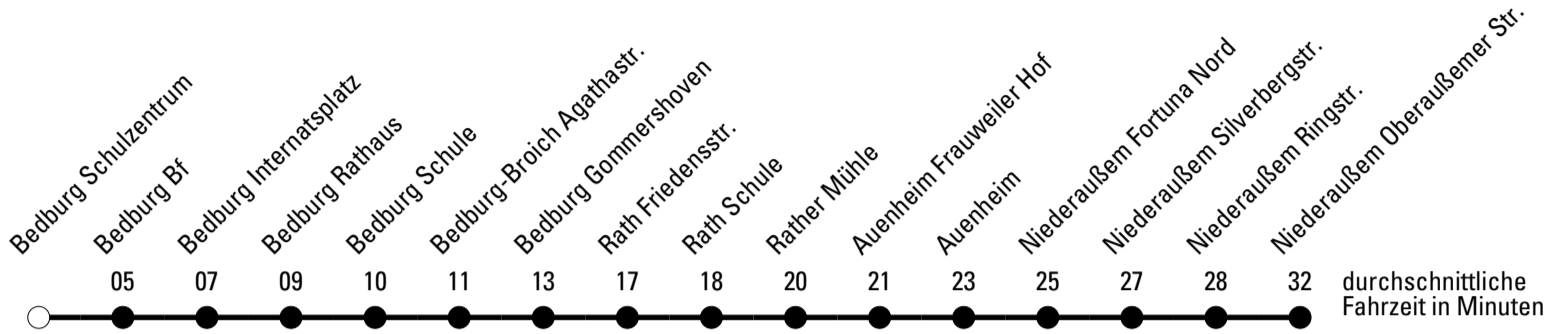

Abfahrtshaltestelle: **Bedburg Schulzentrum**

Gültig ab 11.12.2011

	Montag - Freitag	Samstag	Sonn- und Feiertag	
🕒				🕒
6	--	--	--	6
7	--	--	--	7
8	--	--	--	8
9	--	--	--	9
10	--	--	--	10
11	--	--	--	11
12	--	--	--	12
13	--	--	--	13
14	--	--	--	14
15	08 ^{S*} _b	--	--	15
16	--	--	--	16
17	--	--	--	17
18	--	--	--	18
19	--	--	--	19
20	--	--	--	20
21	--	--	--	21

Die gesamte Linie verkehrt am 24., 25., 31.12., 1.1. und Rosenmontag lt. besonderer Bekanntmachung!

S = nur an Schultagen

***** = Diese Fahrt ist auf die Belange des Schülerverkehrs ausgerichtet.
 Änderungen sind möglich