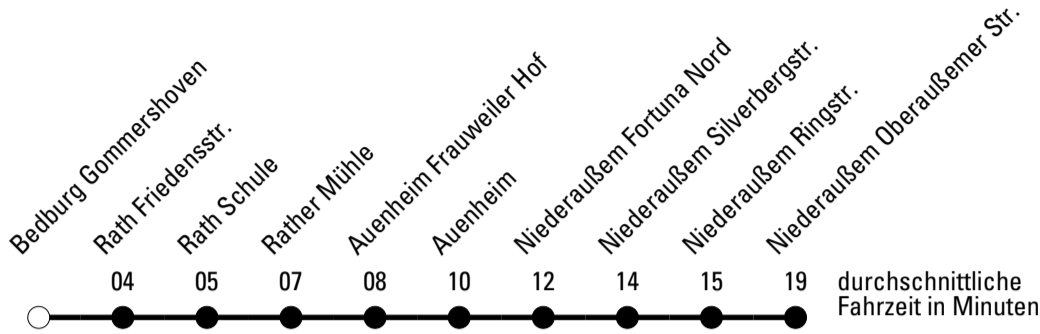

Abfahrtshaltestelle: **Bedburg Gommershoven**

Gültig ab 11.12.2011

🕒	Montag - Freitag	Samstag	Sonn- und Feiertag	🕒
6	31	--	--	6
7	--	--	--	7
8	01	--	--	8
9	01	--	--	9
10	--	--	--	10
11	01	--	--	11
12	--	--	--	12
13	01^{S*} 01^F 48^{S*}	--	--	13
14	01^F 54^F	--	--	14
15	21^{S*}	--	--	15
16	54	--	--	16
17	54	--	--	17
18	--	--	--	18
19	--	--	--	19
20	--	--	--	20
21	--	--	--	21

Die gesamte Linie verkehrt am 24., 25., 31.12., 1.1. und Rosenmontag lt. besonderer Bekanntmachung!

F = nur an Ferientagen

S = nur an Schultagen

★ = Diese Fahrt ist auf die Belange des Schülerverkehrs ausgerichtet. Änderungen sind möglich

REVG Rhein-Erft-Verkehrsgesellschaft mbH
FahrgastCenter Frechen, Hauptstraße 124-126, 50226 Frechen
FahrgastCenter Bergheim, Kölner Straße 16, 50126 Bergheim
FON 02234-1806-0 - WEB www.rev.g.de - MAIL fahrgastcenter@rev.g.de

Abfahrten auf Ihr Handy:
Einfach QR-Code abfotografieren
und Fahrplan anzeigen lassen.

Die Schlaue Nummer (01803) 50 40 30
(9 Cent/Min. aus dem deutschen Festnetz; Mobilfunk max. 42 Cent/Min.)