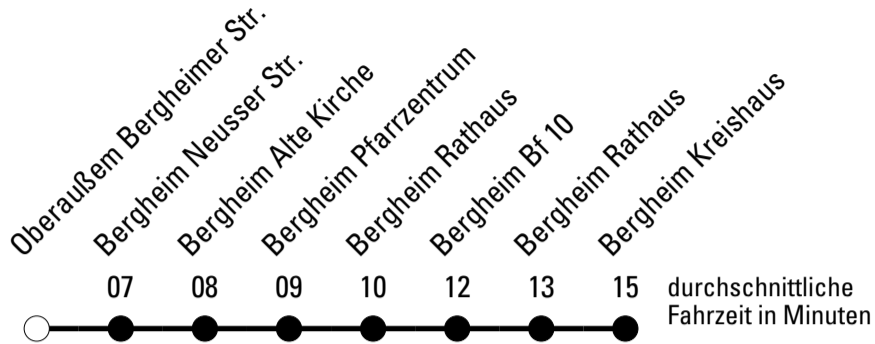

Abfahrtshaltestelle: **Oberaußem Bergheimer Str.**

Gültig ab 11.12.2011

🕒	Montag - Freitag	Samstag	Sonn- und Feiertag	🕒
6	--	--	--	6
7	13^{S*}	--	--	7
8	--	--	--	8
9	--	--	--	9
10	--	--	--	10
11	--	--	--	11
12	--	--	--	12
13	--	--	--	13
14	--	--	--	14
15	--	--	--	15
16	--	--	--	16
17	--	--	--	17
18	--	--	--	18
19	--	--	--	19
20	--	--	--	20
21	--	--	--	21

Die gesamte Linie verkehrt am 24., 25., 31.12., 1.1. und Rosenmontag lt. besonderer Bekanntmachung!

S = nur an Schultagen

* = Diese Fahrt ist auf die Belange des Schülerverkehrs ausgerichtet.
Änderungen sind möglich

REVG Rhein-Erft-Verkehrsgesellschaft mbH
FahrgastCenter Frechen, Hauptstraße 124-126, 50226 Frechen
FahrgastCenter Bergheim, Kölner Straße 16, 50126 Bergheim
FON 02234-1806-0 - WEB www.rev.de - MAIL fahrgastcenter@rev.de

Abfahrten auf Ihr Handy:
Einfach QR-Code abfotografieren und Fahrplan anzeigen lassen.

Die Schlaue Nummer (01803) 50 40 30
(9 Cent/Min. aus dem deutschen Festnetz; Mobilfunk max. 42 Cent/Min.)