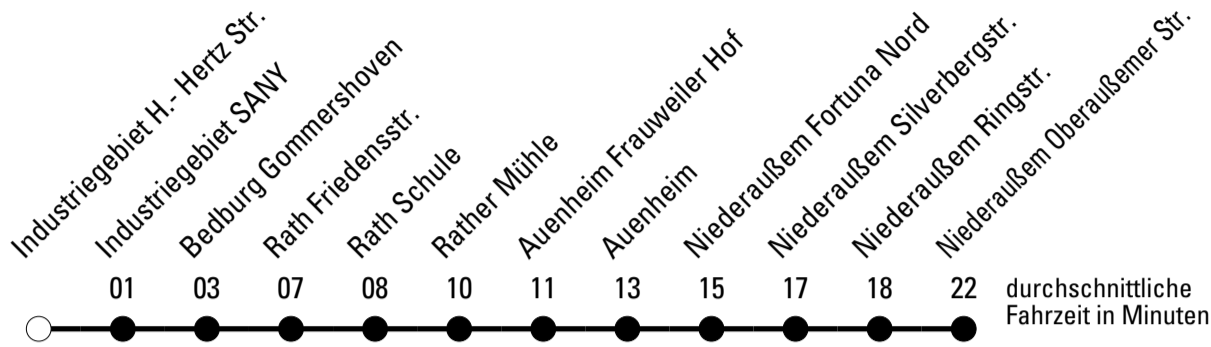

Abfahrtshaltestelle: **Industriegebiet H.- Hertz Str.**

Gültig ab 11.12.2011

	Montag - Freitag	Samstag	Sonn- und Feiertag	
🕒				🕒
6	28	--	--	6
7	58	--	--	7
8	58	--	--	8
9	--	--	--	9
10	58	--	--	10
11	--	--	--	11
12	58^{S*} 58^F	--	--	12
13	45^{S*} 58^F	--	--	13
14	--	--	--	14
15	--	--	--	15
16	--	--	--	16
17	--	--	--	17
18	--	--	--	18
19	--	--	--	19
20	--	--	--	20
21	--	--	--	21

Die gesamte Linie verkehrt am 24., 25., 31.12., 1.1. und Rosenmontag lt. besonderer Bekanntmachung!

F = nur an Ferientagen

S = nur an Schultagen

★ = Diese Fahrt ist auf die Belange des Schülerverkehrs ausgerichtet. Änderungen sind möglich

REVG Rhein-Erft-Verkehrsgesellschaft mbH
FahrgastCenter Frechen, Hauptstraße 124-126, 50226 Frechen
FahrgastCenter Bergheim, Kölner Straße 16, 50126 Bergheim
FON 02234-1806-0 - WEB www.rev.de - MAIL fahrgastcenter@rev.de

Abfahrten auf Ihr Handy:
Einfach QR-Code abfotografieren
und Fahrplan anzeigen lassen.

Die Schlaue Nummer (01803) 50 40 30
(9 Cent/Min. aus dem deutschen Festnetz; Mobilfunk max. 42 Cent/Min.)