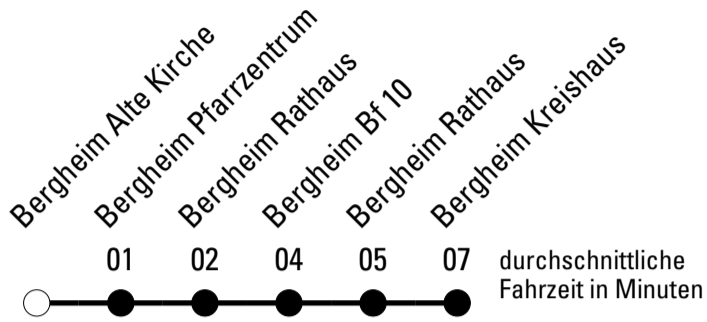

AbfahrtsHaltestelle: **Bergheim Alte Kirche**

Gültig ab 11.12.2011

🕒	Montag - Freitag	Samstag	Sonn- und Feiertag	🕒
6	--	--	--	6
7	21^{S*}	--	--	7
8	--	--	--	8
9	--	--	--	9
10	--	--	--	10
11	--	--	--	11
12	--	--	--	12
13	--	--	--	13
14	--	--	--	14
15	--	--	--	15
16	--	--	--	16
17	--	--	--	17
18	--	--	--	18
19	--	--	--	19
20	--	--	--	20
21	--	--	--	21

Die gesamte Linie verkehrt am 24., 25., 31.12., 1.1. und Rosenmontag lt. besonderer Bekanntmachung!

S = nur an Schultagen

* = Diese Fahrt ist auf die Belange des Schülerverkehrs ausgerichtet. Änderungen sind möglich

REVG Rhein-Erft-Verkehrsgesellschaft mbH
FahrgastCenter Frechen, Hauptstraße 124-126, 50226 Frechen
FahrgastCenter Bergheim, Kölner Straße 16, 50126 Bergheim
FON 02234-1806-0 - WEB www.rev.de - MAIL fahrgastcenter@rev.de

Abfahrten auf Ihr Handy:
Einfach QR-Code abfotografieren und Fahrplan anzeigen lassen.

Die Schlaue Nummer (01803) 50 40 30
(9 Cent/Min. aus dem deutschen Festnetz; Mobilfunk max. 42 Cent/Min.)