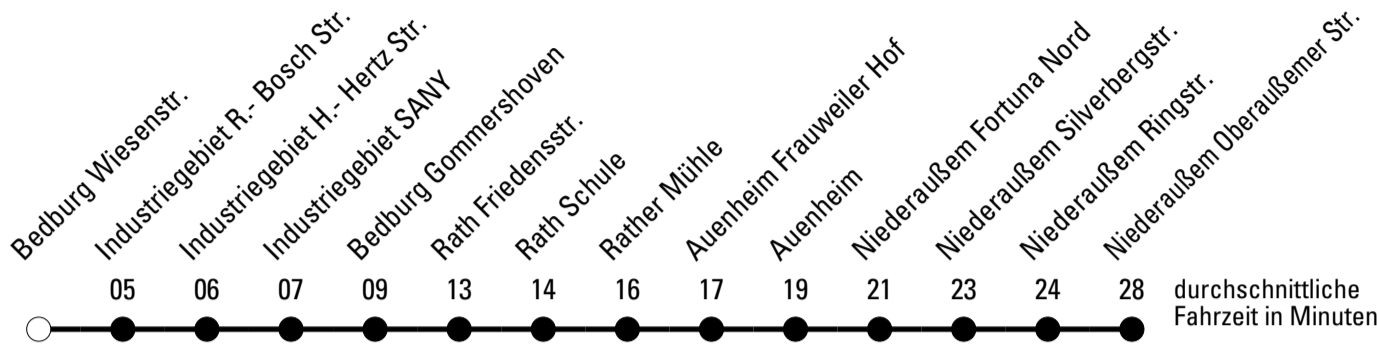

Abfahrtshaltestelle: **Bedburg Wiesenstr.**

Gültig ab 11.12.2011

	Montag - Freitag	Samstag	Sonn- und Feiertag	
🕒				🕒
6	22	--	--	6
7	52	--	--	7
8	52	--	--	8
9	--	--	--	9
10	52	--	--	10
11	--	--	--	11
12	52^{S*} 52^F	--	--	12
13	39^{S*} 52^F	--	--	13
14	--	--	--	14
15	--	--	--	15
16	--	--	--	16
17	--	--	--	17
18	--	--	--	18
19	--	--	--	19
20	--	--	--	20
21	--	--	--	21

Die gesamte Linie verkehrt am 24., 25., 31.12., 1.1. und Rosenmontag lt. besonderer Bekanntmachung!

F = nur an Ferientagen

S = nur an Schultagen

★ = Diese Fahrt ist auf die Belange des Schülerverkehrs ausgerichtet. Änderungen sind möglich

REVG Rhein-Erft-Verkehrsgesellschaft mbH
FahrgastCenter Frechen, Hauptstraße 124-126, 50226 Frechen
FahrgastCenter Bergheim, Kölner Straße 16, 50126 Bergheim
FON 02234-1806-0 - WEB www.revfg.de - MAIL fahrgastcenter@revfg.de

Abfahrten auf Ihr Handy:
Einfach QR-Code abfotografieren
und Fahrplan anzeigen lassen.

Die Schlaue Nummer (01803) 50 40 30
(9 Cent/Min. aus dem deutschen Festnetz; Mobilfunk max. 42 Cent/Min.)