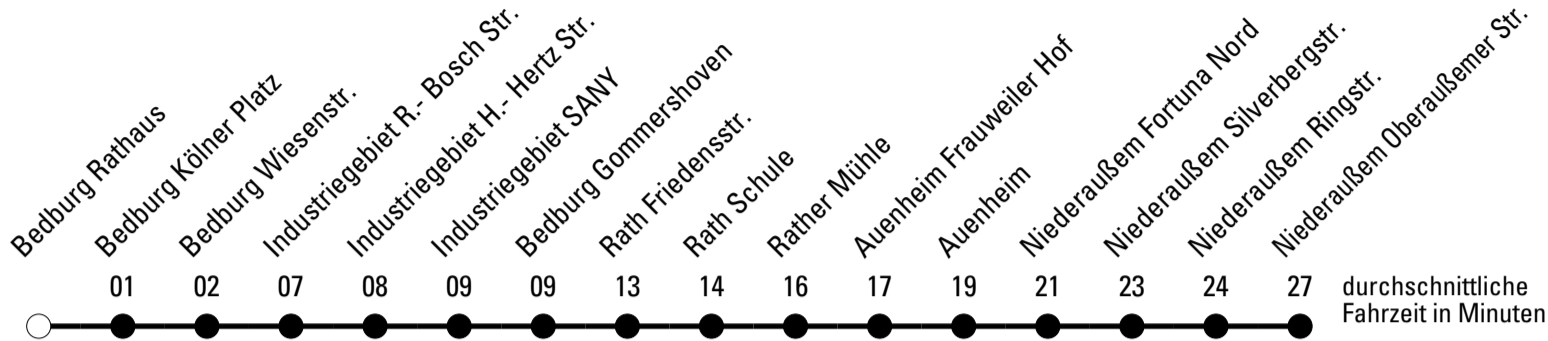

Abfahrtshaltestelle: **Bedburg Rathaus**

Gültig ab 11.12.2011

ohne Gewähr

🕒	Montag - Freitag	Samstag	Sonn- und Feiertag	🕒
6	20	--	--	6
7	50	--	--	7
8	50	--	--	8
9	--	--	--	9
10	50	--	--	10
11	--	--	--	11
12	50^F 50^{S*}	--	--	12
13	37^{S*} 50^F	--	--	13
14	50^{Fb}	--	--	14
15	17^{S*}	--	--	15
16	50^b	--	--	16
17	50^b	--	--	17
18	--	--	--	18
19	--	--	--	19
20	--	--	--	20
21	--	--	--	21

Die gesamte Linie verkehrt am 24., 25., 31.12., 1.1. und Rosenmontag lt. besonderer Bekanntmachung!

F = nur an Ferientagen
b = über Bedburg Schule

S = nur an Schultagen

★ = Diese Fahrt ist auf die Belange des Schülerverkehrs ausgerichtet. Änderungen sind möglich

REVG Rhein-Erft-Verkehrsgesellschaft mbH
FahrgastCenter Frechen, Hauptstraße 124-126, 50226 Frechen
FahrgastCenter Bergheim, Kölner Straße 16, 50126 Bergheim
FON 02234-1806-0 - WEB www.rev.de - MAIL fahrgastcenter@rev.de

Abfahrten auf Ihr Handy:
Einfach QR-Code abfotografieren
und Fahrplan anzeigen lassen.

Die Schlaue Nummer (01803) 50 40 30
(9 Cent/Min. aus dem deutschen Festnetz; Mobilfunk max. 42 Cent/Min.)