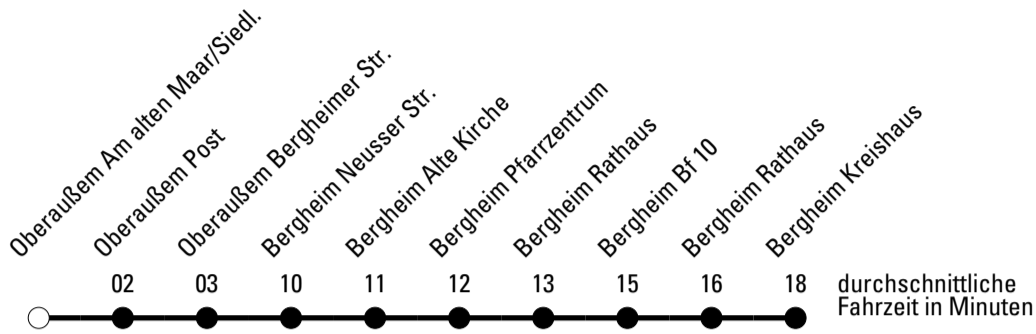

Abfahrtshaltestelle: **Oberaußem Am alten Maar/Siedl.**

Gültig ab 11.12.2011

🕒	Montag - Freitag	Samstag	Sonn- und Feiertag	🕒
6	--	--	--	6
7	10^{S*}	--	--	7
8	--	--	--	8
9	--	--	--	9
10	--	--	--	10
11	--	--	--	11
12	--	--	--	12
13	--	--	--	13
14	--	--	--	14
15	--	--	--	15
16	--	--	--	16
17	--	--	--	17
18	--	--	--	18
19	--	--	--	19
20	--	--	--	20
21	--	--	--	21

Die gesamte Linie verkehrt am 24., 25., 31.12., 1.1. und Rosenmontag lt. besonderer Bekanntmachung!

S = nur an Schultagen

* = Diese Fahrt ist auf die Belange des Schülerverkehrs ausgerichtet.
Änderungen sind möglich

REVG Rhein-Erft-Verkehrsgesellschaft mbH
FahrgastCenter Frechen, Hauptstraße 124-126, 50226 Frechen
FahrgastCenter Bergheim, Kölner Straße 16, 50126 Bergheim
FON 02234-1806-0 - WEB www.revg.de - MAIL fahrgastcenter@revg.de

Abfahrten auf Ihr Handy:
Einfach QR-Code abfotografieren und Fahrplan anzeigen lassen.

Die Schlaue Nummer (01803) 50 40 30
(9 Cent/Min. aus dem deutschen Festnetz; Mobilfunk max. 42 Cent/Min.)