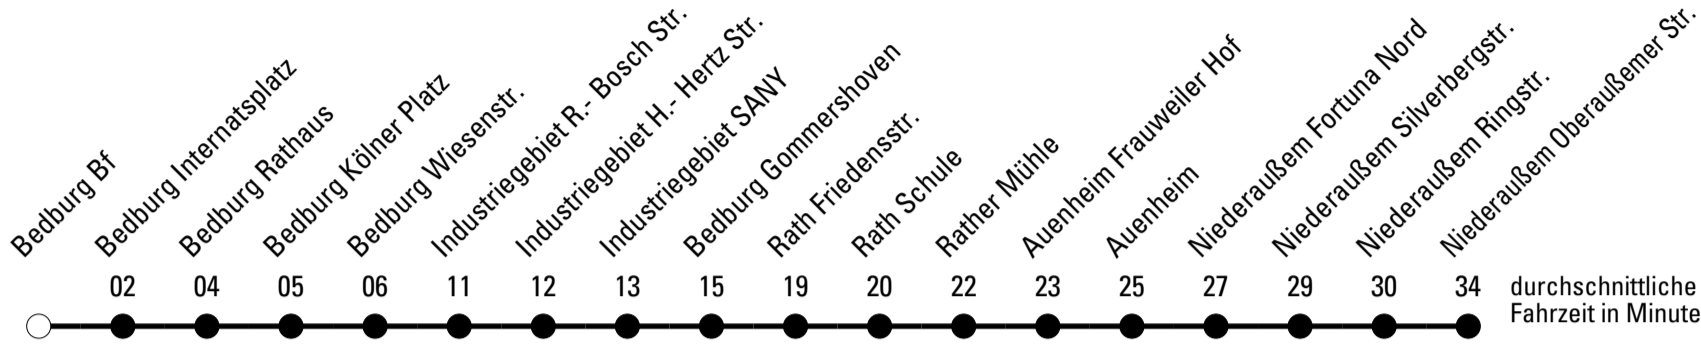

🕒	Montag - Freitag	Samstag	Sonn- und Feiertag	🕒
6	16	--	--	6
7	46	--	--	7
8	46	--	--	8
9	--	--	--	9
10	46	--	--	10
11	--	--	--	11
12	46^{S*} 46^F	--	--	12
13	33^{S*} 46^F	--	--	13
14	--	--	--	14
15	--	--	--	15
16	--	--	--	16
17	--	--	--	17
18	--	--	--	18
19	--	--	--	19
20	--	--	--	20
21	--	--	--	21

Die gesamte Linie verkehrt am 24., 25., 31.12., 1.1. und Rosenmontag lt. besonderer Bekanntmachung!

F = nur an Ferientagen

S = nur an Schultagen

★ = Diese Fahrt ist auf die Belange des Schülerverkehrs ausgerichtet. Änderungen sind möglich

REVG Rhein-Erft-Verkehrsgesellschaft mbH
FahrgastCenter Frechen, Hauptstraße 124-126, 50226 Frechen
FahrgastCenter Bergheim, Kölner Straße 16, 50126 Bergheim
FON 02234-1806-0 - WEB www.rev.de - MAIL fahrgastcenter@rev.de

Abfahrten auf Ihr Handy:
Einfach QR-Code abfotografieren
und Fahrplan anzeigen lassen.

Die Schlaue Nummer (01803) 50 40 30
(9 Cent/Min. aus dem deutschen Festnetz; Mobilfunk max. 42 Cent/Min.)