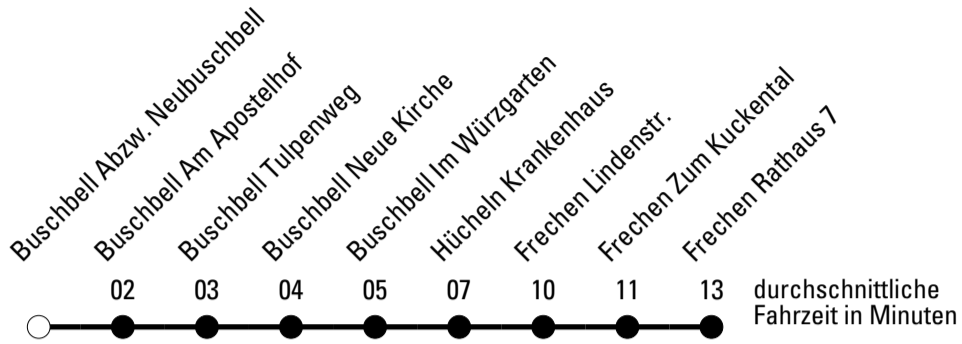

Abfahrtshaltestelle: Buschbell Abzw. Neubuschbell

Gültig ab 11.12.2011

🕒	Montag - Freitag	Samstag	Sonn- und Feiertag	🕒
6	32	--	--	6
7	22^{S*} 32	--	--	7
8	32	32	--	8
9	32	32	--	9
10	32	32	--	10
11	32	32	--	11
12	32	32	--	12
13	32	32	--	13
14	32	48	--	14
15	32	--	--	15
16	32	--	--	16
17	32	--	--	17
18	32	--	--	18
19	32	--	--	19
20	32	--	--	20
21	--	--	--	21

ohne Gewähr

Die gesamte Linie verkehrt am 24., 25., 31.12., 1.1. und Rosenmontag lt. besonderer Bekanntmachung!

S = nur an Schultagen

* = Diese Fahrt ist auf die Belange des Schülerverkehrs ausgerichtet. Änderungen sind möglich

REVG Rhein-Erft-Verkehrsgesellschaft mbH
FahrgastCenter Frechen, Hauptstraße 124-126, 50226 Frechen
FahrgastCenter Bergheim, Kölner Straße 16, 50126 Bergheim
FON 02234-1806-0 - WEB www.rev.de - MAIL fahrgastcenter@rev.de

Abfahrten auf Ihr Handy:
Einfach QR-Code abfotografieren und Fahrplan anzeigen lassen.

Die Schlaue Nummer (01803) 50 40 30
(9 Cent/Min. aus dem deutschen Festnetz; Mobilfunk max. 42 Cent/Min.)