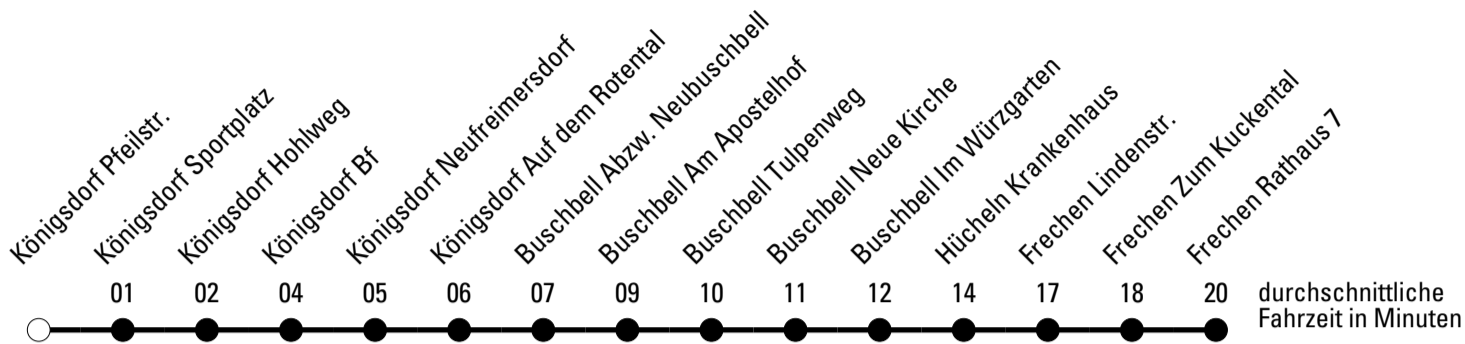

Abfahrtshaltestelle: **Königsdorf Pfeilstr.**

Gültig ab 11.12.2011

🕒	Montag - Freitag	Samstag	Sonn- und Feiertag	🕒
6	25	--	--	6
7	15^{S*} 25	--	--	7
8	25	25	--	8
9	25	25	--	9
10	25	25	--	10
11	25	25	--	11
12	25	25	--	12
13	25	25	--	13
14	25	41	--	14
15	25	--	--	15
16	25	--	--	16
17	25	--	--	17
18	25	--	--	18
19	25	--	--	19
20	25	--	--	20
21	--	--	--	21

Die gesamte Linie verkehrt am 24., 25., 31.12., 1.1. und Rosenmontag lt. besonderer Bekanntmachung!

S = nur an Schultagen

* = Diese Fahrt ist auf die Belange des Schülerverkehrs ausgerichtet. Änderungen sind möglich

REVG Rhein-Erft-Verkehrsgesellschaft mbH
FahrgastCenter Frechen, Hauptstraße 124-126, 50226 Frechen
FahrgastCenter Bergheim, Kölner Straße 16, 50126 Bergheim
FON 02234-1806-0 - WEB www.rev.de - MAIL fahrgastcenter@rev.de

Abfahrten auf Ihr Handy:
Einfach QR-Code abfotografieren und Fahrplan anzeigen lassen.

Die Schlaue Nummer (01803) 50 40 30
(9 Cent/Min. aus dem deutschen Festnetz; Mobilfunk max. 42 Cent/Min.)