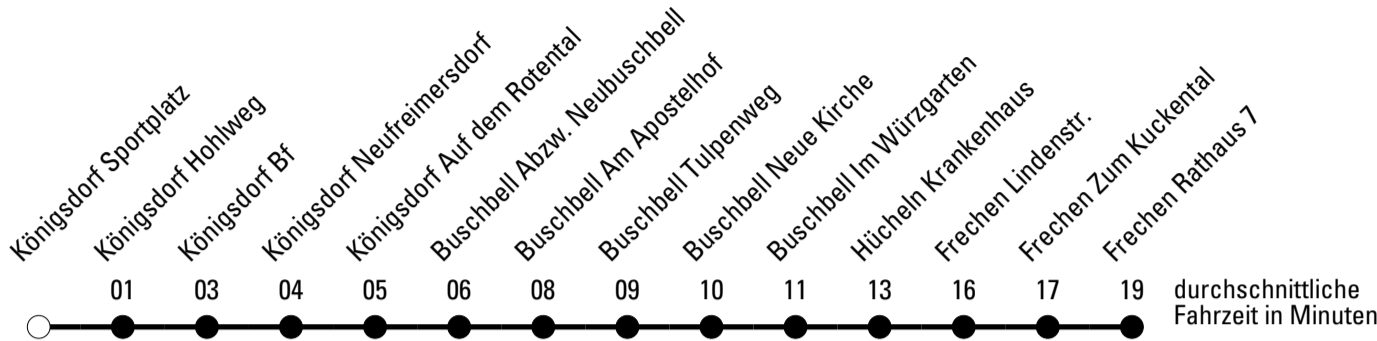

Abfahrtshaltestelle: **Königsdorf Sportplatz**

Gültig ab 11.12.2011

🕒	Montag - Freitag	Samstag	Sonn- und Feiertag	🕒
6	26	--	--	6
7	16^{S*} 26	--	--	7
8	26	26	--	8
9	26	26	--	9
10	26	26	--	10
11	26	26	--	11
12	26	26	--	12
13	26	26	--	13
14	26	42	--	14
15	26	--	--	15
16	26	--	--	16
17	26	--	--	17
18	26	--	--	18
19	26	--	--	19
20	26	--	--	20
21	--	--	--	21

Die gesamte Linie verkehrt am 24., 25., 31.12., 1.1. und Rosenmontag lt. besonderer Bekanntmachung!

S = nur an Schultagen

* = Diese Fahrt ist auf die Belange des Schülerverkehrs ausgerichtet.
Änderungen sind möglich

REVG Rhein-Erft-Verkehrsgesellschaft mbH
FahrgastCenter Frechen, Hauptstraße 124-126, 50226 Frechen
FahrgastCenter Bergheim, Kölner Straße 16, 50126 Bergheim
FON 02234-1806-0 - WEB www.rev.de - MAIL fahrgastcenter@rev.de

Abfahrten auf Ihr Handy:
Einfach QR-Code abfotografieren und Fahrplan anzeigen lassen.

Die Schlaue Nummer (01803) 50 40 30
(9 Cent/Min. aus dem deutschen Festnetz; Mobilfunk max. 42 Cent/Min.)