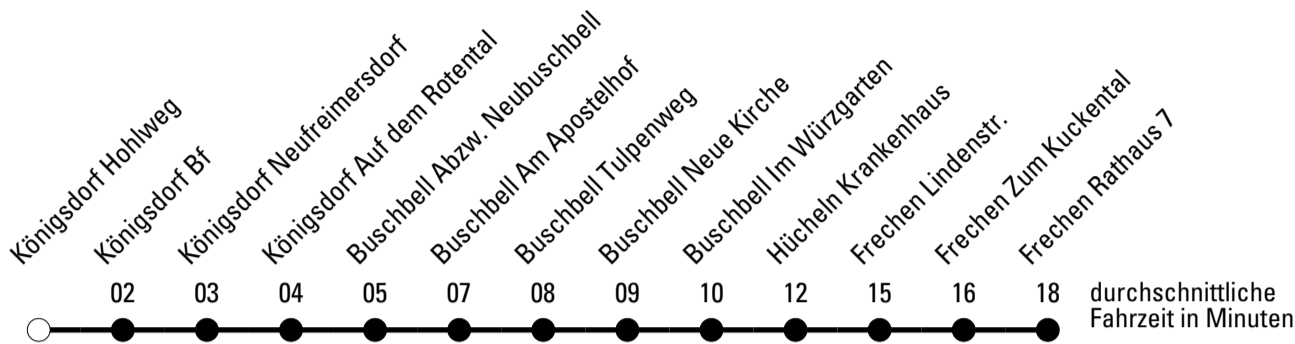

Abfahrtshaltestelle: Königsdorf Hohlweg

Gültig ab 11.12.2011

	Montag - Freitag	Samstag	Sonn- und Feiertag	
🕒				🕒
6	27	--	--	6
7	17^{S*} 27	--	--	7
8	27	27	--	8
9	27	27	--	9
10	27	27	--	10
11	27	27	--	11
12	27	27	--	12
13	27	27	--	13
14	27	43	--	14
15	27	--	--	15
16	27	--	--	16
17	27	--	--	17
18	27	--	--	18
19	27	--	--	19
20	27	--	--	20
21	--	--	--	21

Die gesamte Linie verkehrt am 24., 25., 31.12., 1.1. und Rosenmontag lt. besonderer Bekanntmachung!

S = nur an Schultagen

★ = Diese Fahrt ist auf die Belange des Schülerverkehrs ausgerichtet. Änderungen sind möglich

REVG Rhein-Erft-Verkehrsgesellschaft mbH
FahrgastCenter Frechen, Hauptstraße 124-126, 50226 Frechen
FahrgastCenter Bergheim, Kölner Straße 16, 50126 Bergheim
FON 02234-1806-0 - WEB www.rev.de - MAIL fahrgastcenter@rev.de

Abfahrten auf Ihr Handy:
Einfach QR-Code abfotografieren und Fahrplan anzeigen lassen.

Die Schlaue Nummer (01803) 50 40 30
(9 Cent/Min. aus dem deutschen Festnetz; Mobilfunk max. 42 Cent/Min.)