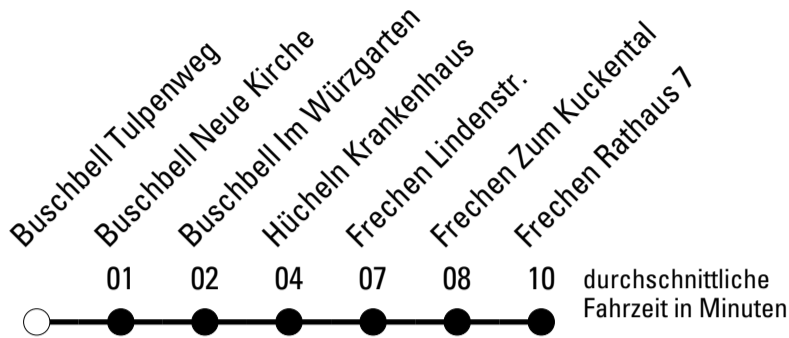

Abfahrtshaltestelle: **Buschbell Tulpenweg**

Gültig ab 11.12.2011

🕒	Montag - Freitag	Samstag	Sonn- und Feiertag	🕒
6	35	--	--	6
7	25^{S*} 35	--	--	7
8	35	35	--	8
9	35	35	--	9
10	35	35	--	10
11	35	35	--	11
12	35	35	--	12
13	35	35	--	13
14	35	51	--	14
15	35	--	--	15
16	35	--	--	16
17	35	--	--	17
18	35	--	--	18
19	35	--	--	19
20	35	--	--	20
21	--	--	--	21

Die gesamte Linie verkehrt am 24., 25., 31.12., 1.1. und Rosenmontag lt. besonderer Bekanntmachung!

S = nur an Schultagen

* = Diese Fahrt ist auf die Belange des Schülerverkehrs ausgerichtet. Änderungen sind möglich

REVG Rhein-Erft-Verkehrsgesellschaft mbH
FahrgastCenter Frechen, Hauptstraße 124-126, 50226 Frechen
FahrgastCenter Bergheim, Kölner Straße 16, 50126 Bergheim
FON 02234-1806-0 - WEB www.revg.de - MAIL fahrgastcenter@revg.de

Abfahrten auf Ihr Handy:
Einfach QR-Code abfotografieren und Fahrplan anzeigen lassen.

Die Schlaue Nummer (01803) 50 40 30
(9 Cent/Min. aus dem deutschen Festnetz; Mobilfunk max. 42 Cent/Min.)