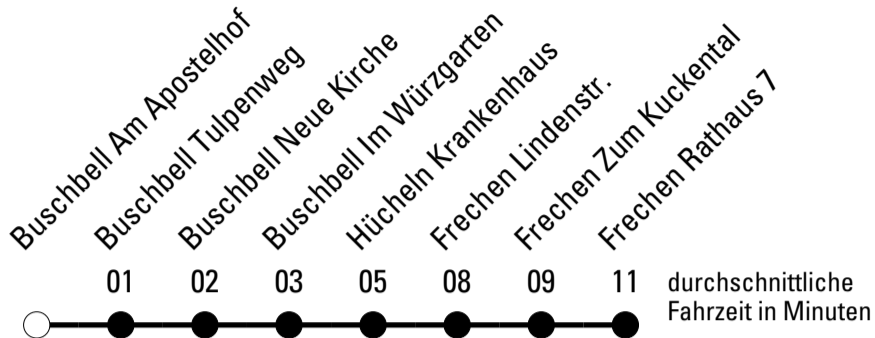

Abfahrtshaltestelle: **Buschbell Am Apostelhof**

Gültig ab 11.12.2011

🕒	Montag - Freitag	Samstag	Sonn- und Feiertag	🕒
6	34	--	--	6
7	24^{S*} 34	--	--	7
8	34	34	--	8
9	34	34	--	9
10	34	34	--	10
11	34	34	--	11
12	34	34	--	12
13	34	34	--	13
14	34	50	--	14
15	34	--	--	15
16	34	--	--	16
17	34	--	--	17
18	34	--	--	18
19	34	--	--	19
20	34	--	--	20
21	--	--	--	21

Die gesamte Linie verkehrt am 24., 25., 31.12., 1.1. und Rosenmontag lt. besonderer Bekanntmachung!

S = nur an Schultagen

* = Diese Fahrt ist auf die Belange des Schülerverkehrs ausgerichtet. Änderungen sind möglich

REVG Rhein-Erft-Verkehrsgesellschaft mbH
FahrgastCenter Frechen, Hauptstraße 124-126, 50226 Frechen
FahrgastCenter Bergheim, Kölner Straße 16, 50126 Bergheim
FON 02234-1806-0 - WEB www.rev.de - MAIL fahrgastcenter@rev.de

Abfahrten auf Ihr Handy:
Einfach QR-Code abfotografieren und Fahrplan anzeigen lassen.

Die Schlaue Nummer (01803) 50 40 30
(9 Cent/Min. aus dem deutschen Festnetz; Mobilfunk max. 42 Cent/Min.)