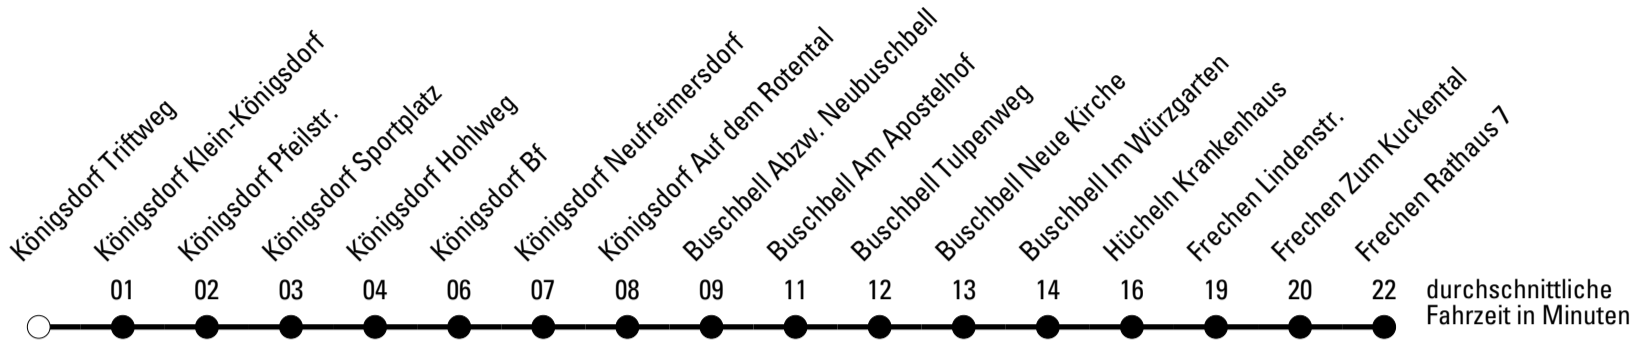

Abfahrtshaltestelle: Königsdorf Triftweg

Gültig ab 11.12.2011

ohne Gewähr

	Montag - Freitag	Samstag	Sonn- und Feiertag	
6	23	--	--	6
7	13^{S*} 23	--	--	7
8	23	23	--	8
9	23	23	--	9
10	23	23	--	10
11	23	23	--	11
12	23	23	--	12
13	23	23	--	13
14	23	39	--	14
15	23	--	--	15
16	23	--	--	16
17	23	--	--	17
18	23	--	--	18
19	23	--	--	19
20	23	--	--	20
21	--	--	--	21

Die gesamte Linie verkehrt am 24., 25., 31.12., 1.1. und Rosenmontag lt. besonderer Bekanntmachung!

S = nur an Schultagen

* = Diese Fahrt ist auf die Belange des Schülerverkehrs ausgerichtet. Änderungen sind möglich

REVG Rhein-Erft-Verkehrsgesellschaft mbH
FahrgastCenter Frechen, Hauptstraße 124-126, 50226 Frechen
FahrgastCenter Bergheim, Kölner Straße 16, 50126 Bergheim
FON 02234-1806-0 - WEB www.rev.de - MAIL fahrgastcenter@rev.de

Abfahrten auf Ihr Handy:
Einfach QR-Code abfotografieren
und Fahrplan anzeigen lassen.

Die Schlaue Nummer (01803) 50 40 30
(9 Cent/Min. aus dem deutschen Festnetz; Mobilfunk max. 42 Cent/Min.)