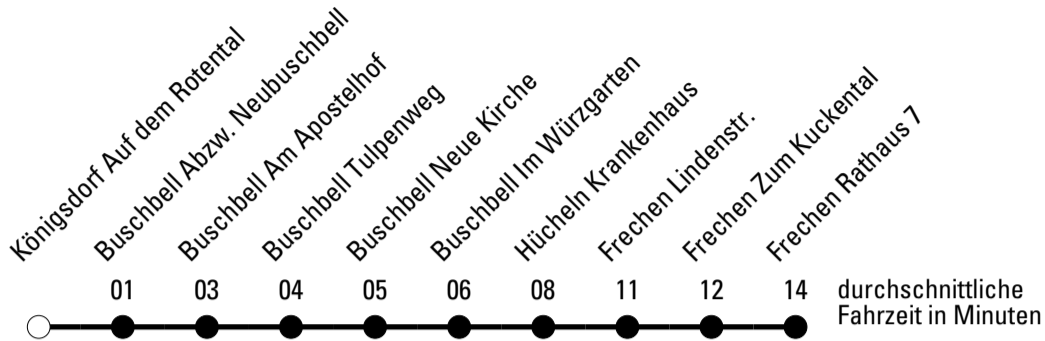

Abfahrtshaltestelle: **Königsdorf Auf dem Rotental**

Gültig ab 11.12.2011

🕒	Montag - Freitag	Samstag	Sonn- und Feiertag	🕒
6	31	--	--	6
7	21^{S*} 31	--	--	7
8	31	31	--	8
9	31	31	--	9
10	31	31	--	10
11	31	31	--	11
12	31	31	--	12
13	31	31	--	13
14	31	47	--	14
15	31	--	--	15
16	31	--	--	16
17	31	--	--	17
18	31	--	--	18
19	31	--	--	19
20	31	--	--	20
21	--	--	--	21

Die gesamte Linie verkehrt am 24., 25., 31.12., 1.1. und Rosenmontag lt. besonderer Bekanntmachung!

S = nur an Schultagen

* = Diese Fahrt ist auf die Belange des Schülerverkehrs ausgerichtet.
Änderungen sind möglich

REVG Rhein-Erft-Verkehrsgesellschaft mbH
FahrgastCenter Frechen, Hauptstraße 124-126, 50226 Frechen
FahrgastCenter Bergheim, Kölner Straße 16, 50126 Bergheim
FON 02234-1806-0 - WEB www.revfg.de - MAIL fahrgastcenter@revfg.de

Abfahrten auf Ihr Handy:
Einfach QR-Code abfotografieren und Fahrplan anzeigen lassen.

Die Schlaue Nummer (01803) 50 40 30
(9 Cent/Min. aus dem deutschen Festnetz; Mobilfunk max. 42 Cent/Min.)