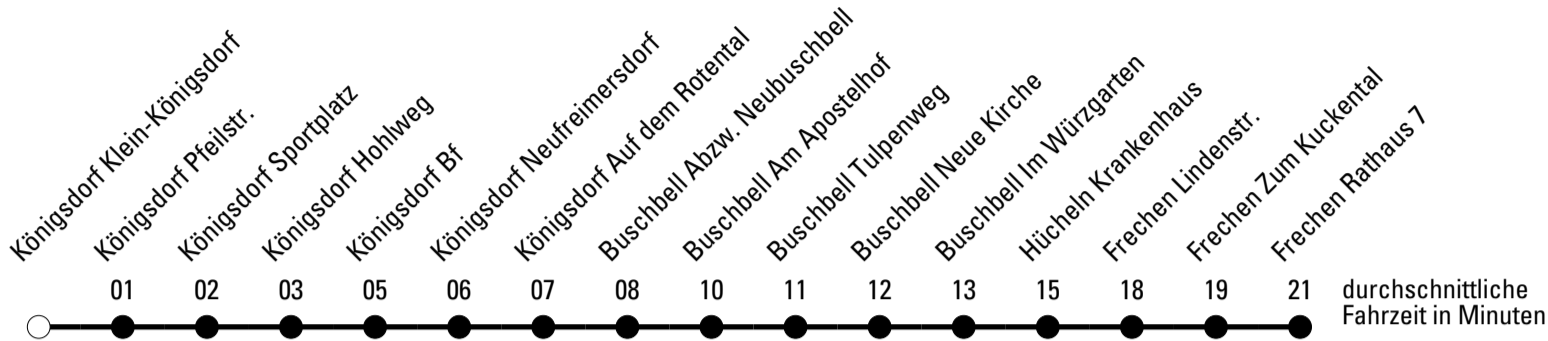

Abfahrtshaltestelle: Königsdorf Klein-Königsdorf

Gültig ab 11.12.2011

ohne Gewähr

🕒	Montag - Freitag	Samstag	Sonn- und Feiertag	🕒
6	24	--	--	6
7	14^{S*} 24	--	--	7
8	24	24	--	8
9	24	24	--	9
10	24	24	--	10
11	24	24	--	11
12	24	24	--	12
13	24	24	--	13
14	24	40	--	14
15	24	--	--	15
16	24	--	--	16
17	24	--	--	17
18	24	--	--	18
19	24	--	--	19
20	24	--	--	20
21	--	--	--	21

Die gesamte Linie verkehrt am 24., 25., 31.12., 1.1. und Rosenmontag lt. besonderer Bekanntmachung!

S = nur an Schultagen

★ = Diese Fahrt ist auf die Belange des Schülerverkehrs ausgerichtet. Änderungen sind möglich

REVG Rhein-Erft-Verkehrsgesellschaft mbH
FahrgastCenter Frechen, Hauptstraße 124-126, 50226 Frechen
FahrgastCenter Bergheim, Kölner Straße 16, 50126 Bergheim
FON 02234-1806-0 - WEB www.rev.de - MAIL fahrgastcenter@rev.de

Abfahrten auf Ihr Handy:
Einfach QR-Code abfotografieren
und Fahrplan anzeigen lassen.

Die Schlaue Nummer (01803) 50 40 30
(9 Cent/Min. aus dem deutschen Festnetz; Mobilfunk max. 42 Cent/Min.)