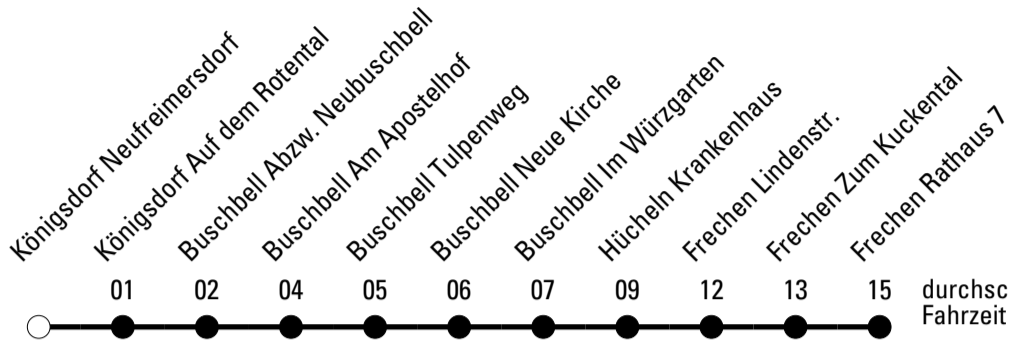

Abfahrtshaltestelle: **Königsdorf Neufreimersdorf**

Gültig ab 11.12.2011

🕒	Montag - Freitag	Samstag	Sonn- und Feiertag	🕒
6	30	--	--	6
7	20^{S*} 30	--	--	7
8	30	30	--	8
9	30	30	--	9
10	30	30	--	10
11	30	30	--	11
12	30	30	--	12
13	30	30	--	13
14	30	46	--	14
15	30	--	--	15
16	30	--	--	16
17	30	--	--	17
18	30	--	--	18
19	30	--	--	19
20	30	--	--	20
21	--	--	--	21

Die gesamte Linie verkehrt am 24., 25., 31.12., 1.1. und Rosenmontag lt. besonderer Bekanntmachung!

S = nur an Schultagen

* = Diese Fahrt ist auf die Belange des Schülerverkehrs ausgerichtet.
Änderungen sind möglich

REVG Rhein-Erft-Verkehrsgesellschaft mbH
FahrgastCenter Frechen, Hauptstraße 124-126, 50226 Frechen
FahrgastCenter Bergheim, Kölner Straße 16, 50126 Bergheim
FON 02234-1806-0 - WEB www.rev.de - MAIL fahrgastcenter@rev.de

Abfahrten auf Ihr Handy:
Einfach QR-Code abfotografieren und Fahrplan anzeigen lassen.

Die Schlaue Nummer (01803) 50 40 30
(9 Cent/Min. aus dem deutschen Festnetz; Mobilfunk max. 42 Cent/Min.)