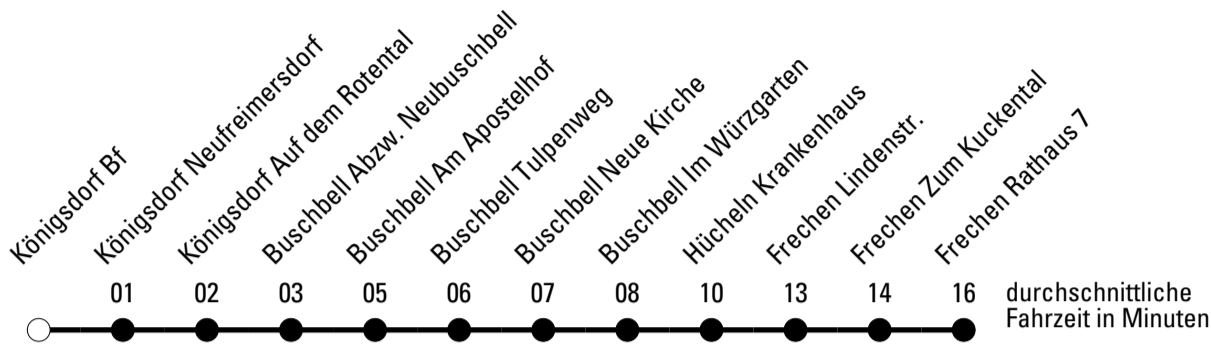

Abfahrtshaltestelle: **Königsdorf Bf**

Gültig ab 11.12.2011

🕒	Montag - Freitag	Samstag	Sonn- und Feiertag	🕒
6	29	--	--	6
7	19^{S*} 29	--	--	7
8	29	29	--	8
9	29	29	--	9
10	29	29	--	10
11	29	29	--	11
12	29	29	--	12
13	29	29	--	13
14	29	45	--	14
15	29	--	--	15
16	29	--	--	16
17	29	--	--	17
18	29	--	--	18
19	29	--	--	19
20	29	--	--	20
21	--	--	--	21

Die gesamte Linie verkehrt am 24., 25., 31.12., 1.1. und Rosenmontag lt. besonderer Bekanntmachung!

S = nur an Schultagen

* = Diese Fahrt ist auf die Belange des Schülerverkehrs ausgerichtet.
Änderungen sind möglich

REVG Rhein-Erft-Verkehrsgesellschaft mbH
FahrgastCenter Frechen, Hauptstraße 124-126, 50226 Frechen
FahrgastCenter Bergheim, Kölner Straße 16, 50126 Bergheim
FON 02234-1806-0 - WEB www.rev.de - MAIL fahrgastcenter@rev.de

Abfahrten auf Ihr Handy:
Einfach QR-Code abfotografieren und Fahrplan anzeigen lassen.

Die Schlaue Nummer (01803) 50 40 30
(9 Cent/Min. aus dem deutschen Festnetz; Mobilfunk max. 42 Cent/Min.)