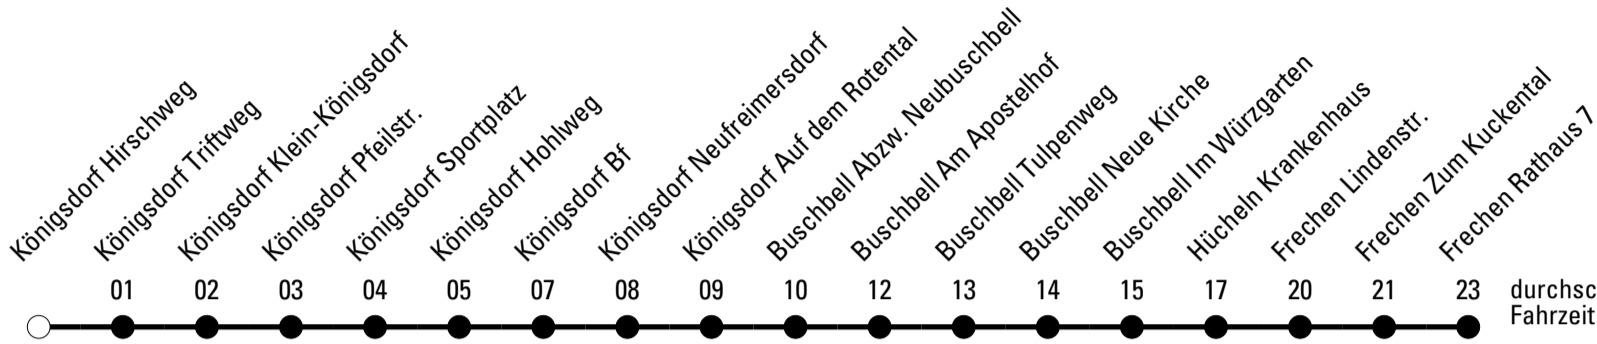

Abfahrtshaltestelle: Königsdorf Hirschweg

Gültig ab 11.12.2011

durchschnittliche Fahrzeit in Minuten

ohne Gewähr

🕒	Montag - Freitag	Samstag	Sonn- und Feiertag	🕒
6	22	--	--	6
7	12^{S*} 22	--	--	7
8	22	22	--	8
9	22	22	--	9
10	22	22	--	10
11	22	22	--	11
12	22	22	--	12
13	22	22	--	13
14	22	38	--	14
15	22	--	--	15
16	22	--	--	16
17	22	--	--	17
18	22	--	--	18
19	22	--	--	19
20	22	--	--	20
21	--	--	--	21

Die gesamte Linie verkehrt am 24., 25., 31.12., 1.1. und Rosenmontag lt. besonderer Bekanntmachung!

S = nur an Schultagen

* = Diese Fahrt ist auf die Belange des Schülerverkehrs ausgerichtet. Änderungen sind möglich

REVG Rhein-Erft-Verkehrsgesellschaft mbH
FahrgastCenter Frechen, Hauptstraße 124-126, 50226 Frechen
FahrgastCenter Bergheim, Kölner Straße 16, 50126 Bergheim
FON 02234-1806-0 - WEB www.rev.de - MAIL fahrgastcenter@rev.de

Abfahrten auf Ihr Handy:
Einfach QR-Code abfotografieren und Fahrplan anzeigen lassen.

Die Schlaue Nummer (01803) 50 40 30
(9 Cent/Min. aus dem deutschen Festnetz; Mobilfunk max. 42 Cent/Min.)