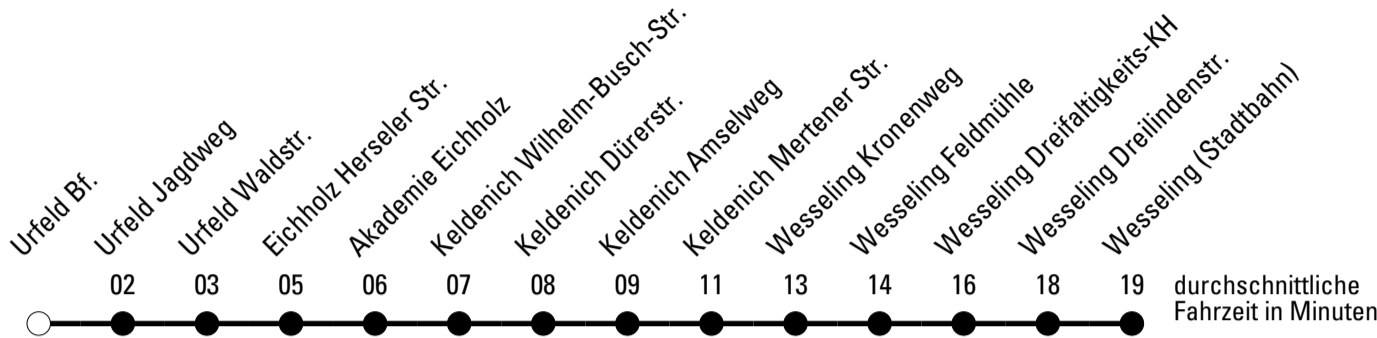

721

Richtung Wesseling

Abfahrtshaltestelle: Urfeld Bf.

Gültig ab 11.12.2011

ohne Gewähr

🕒	Montag - Freitag	Samstag	Sonn- und Feiertag	🕒
5	58	58	--	5
6	58	58	--	6
7	20^{*b} 58	58	--	7
8	58	58	--	8
9	58	58	--	9
10	58	58	--	10
11	58	58	--	11
12	58	58	--	12
13	58	58	--	13
14	58	58	--	14
15	58	58	--	15
16	58	58	--	16
17	58	--	--	17
18	58	--	--	18
19	58	--	--	19
20	58	--	--	20
21	--	--	--	21

Die gesamte Linie verkehrt am 24., 25., 31.12., 1.1. und Rosenmontag lt. besonderer Bekanntmachung!

★ = Diese Fahrt ist auf die Belange des Schülerverkehrs ausgerichtet.
Änderungen sind möglich

b = bis Wesseling Schulzentrum

Stadtwerke Wesseling
Brühler Str. 95, 50389 Wesseling
Telefon: (0 22 36) 94 42 11
www.stadtwerke-wesseling.de

Abfahrten auf Ihr Handy:
Einfach QR-Code abfotografieren
und Fahrplan anzeigen lassen.

Die Schlaue Nummer (01803) 50 40 30
(9 Cent/Min. aus dem deutschen Festnetz; Mobilfunk max. 42 Cent/Min.)