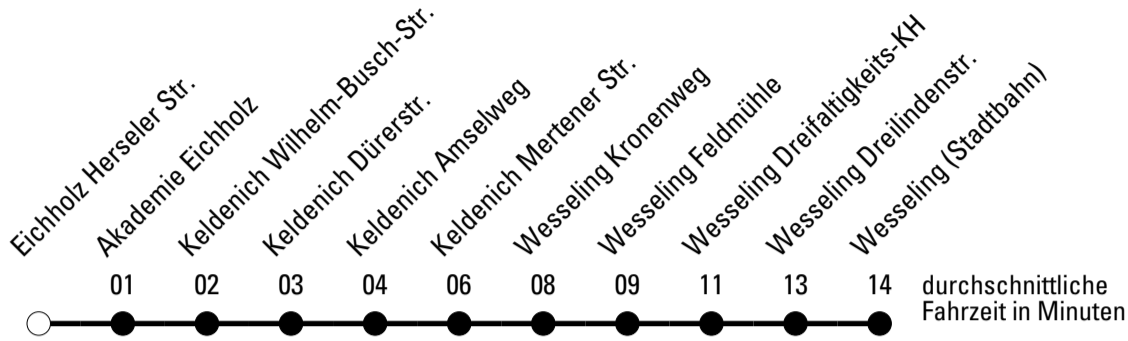

Montag - Freitag	Samstag	Sonn- und Feiertag	
🕒				🕒
6	03	03	--	6
7	03 25^{*b}	03	--	7
8	03	03	--	8
9	03	03	--	9
10	03	03	--	10
11	03	03	--	11
12	03	03	--	12
13	03	03	--	13
14	03	03	--	14
15	03	03	--	15
16	03	03	--	16
17	03	03	--	17
18	03	--	--	18
19	03	--	--	19
20	03	--	--	20
21	03	--	--	21

Die gesamte Linie verkehrt am 24., 25., 31.12., 1.1. und Rosenmontag lt. besonderer Bekanntmachung!

★ = Diese Fahrt ist auf die Belange des Schülerverkehrs ausgerichtet.
Änderungen sind möglich

b = bis Wesseling Schulzentrum