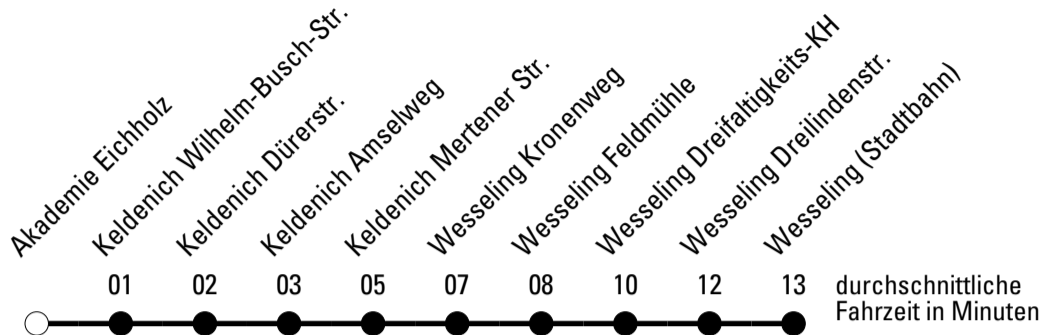

Die gesamte Linie verkehrt am 24., 25., 31.12., 1.1. und Rosenmontag lt. besonderer Bekanntmachung!

★ = Diese Fahrt ist auf die Belange des Schülerverkehrs ausgerichtet.
 Änderungen sind möglich

b = bis Wesseling Schulzentrum

721

Richtung **Wesseling**

Abfahrtshaltestelle: Akademie Eichholz

Gültig ab 11.12.2011

	Montag - Freitag	Samstag	Sonn- und Feiertag	
🕒				🕒
6	04	04	--	6
7	04 26 ^{*b}	04	--	7
8	04	04	--	8
9	04	04	--	9
10	04	04	--	10
11	04	04	--	11
12	04	04	--	12
13	04	04	--	13
14	04	04	--	14
15	04	04	--	15
16	04	04	--	16
17	04	04	--	17
18	04	--	--	18
19	04	--	--	19
20	04	--	--	20
21	04	--	--	21