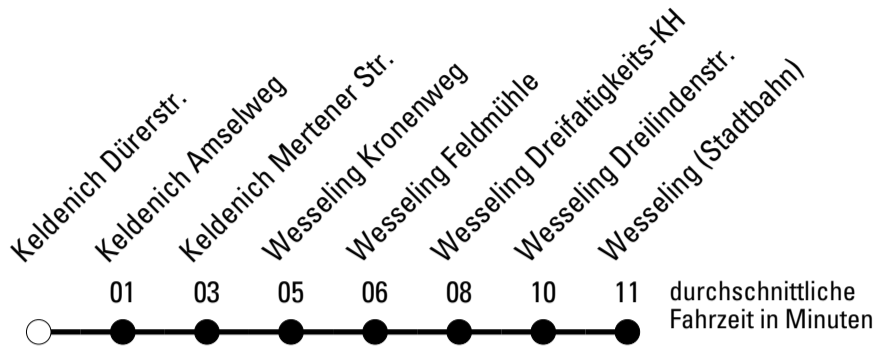

Richtung **Wesseling**

Abfahrtshaltestelle: **Keldenich Dürerstr.**

Gültig ab 11.12.2011

	Montag - Freitag	Samstag	Sonn- und Feiertag	
🕒				🕒
6	06	06	--	6
7	06 28*^b	06	--	7
8	06	06	--	8
9	06	06	--	9
10	06	06	--	10
11	06	06	--	11
12	06	06	--	12
13	06	06	--	13
14	06	06	--	14
15	06	06	--	15
16	06	06	--	16
17	06	06	--	17
18	06	--	--	18
19	06	--	--	19
20	06	--	--	20
21	06	--	--	21

ohne Gewähr

Die gesamte Linie verkehrt am 24., 25., 31.12., 1.1. und Rosenmontag lt. besonderer Bekanntmachung!

★ = Diese Fahrt ist auf die Belange des Schülerverkehrs ausgerichtet. Änderungen sind möglich
b = bis Wesseling Schulzentrum

Stadtwerke Wesseling
Brühler Str. 95, 50389 Wesseling
Telefon: (0 22 36) 94 42 11
www.stadtwerke-wesseling.de

Abfahrten auf Ihr Handy:
Einfach QR-Code abfotografieren
und Fahrplan anzeigen lassen.

Die Schlaue Nummer (01803) 50 40 30
(9 Cent/Min. aus dem deutschen Festnetz; Mobilfunk max. 42 Cent/Min.)