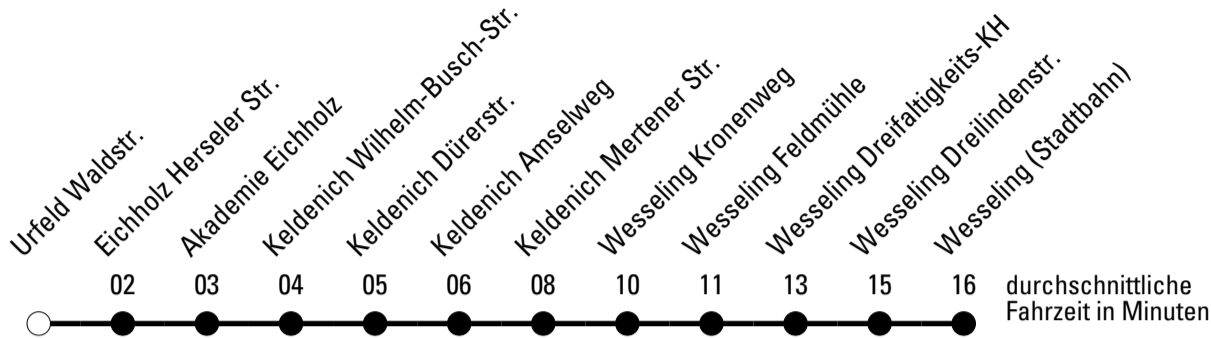

721

Richtung Wesseling

AbfahrtsHaltestelle: Urfeld Waldstr.

Gültig ab 11.12.2011

	Montag - Freitag	Samstag	Sonn- und Feiertag	
🕒				🕒
6	01	01	--	6
7	01 23^{*b}	01	--	7
8	01	01	--	8
9	01	01	--	9
10	01	01	--	10
11	01	01	--	11
12	01	01	--	12
13	01	01	--	13
14	01	01	--	14
15	01	01	--	15
16	01	01	--	16
17	01	01	--	17
18	01	--	--	18
19	01	--	--	19
20	01	--	--	20
21	01	--	--	21

Die gesamte Linie verkehrt am 24., 25., 31.12., 1.1. und Rosenmontag lt. besonderer Bekanntmachung!

★ = Diese Fahrt ist auf die Belange des Schülerverkehrs ausgerichtet.
Änderungen sind möglich

b = bis Wesseling Schulzentrum

Stadtwerke Wesseling
Brühler Str. 95, 50389 Wesseling
Telefon: (0 22 36) 94 42 11
www.stadtwerke-wesseling.de

Abfahrten auf Ihr Handy:
Einfach QR-Code abfotografieren
und Fahrplan anzeigen lassen.

Die Schlaue Nummer (01803) 50 40 30
(9 Cent/Min. aus dem deutschen Festnetz; Mobilfunk max. 42 Cent/Min.)