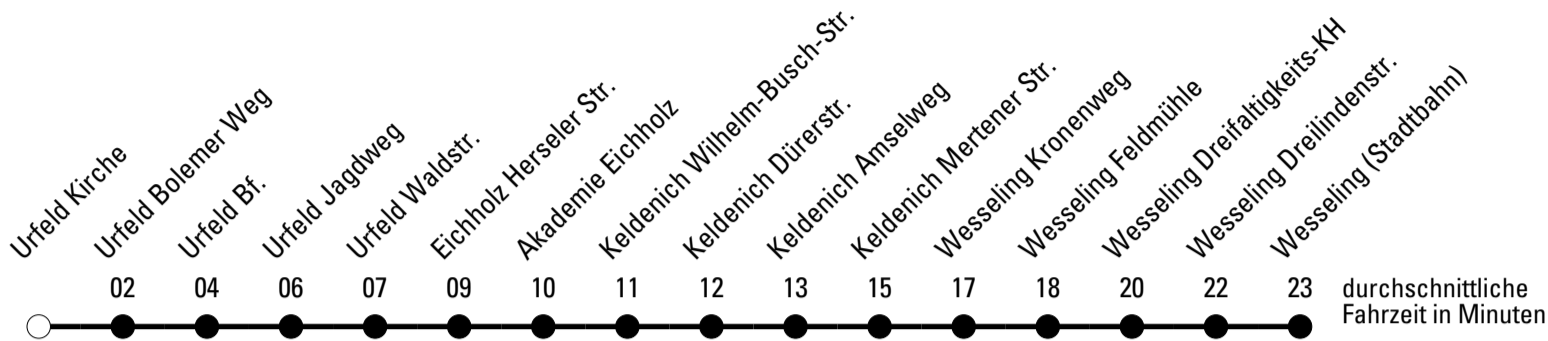

721

Richtung Wesseling

Abfahrtshaltestelle: Urfeld Kirche

Gültig ab 11.12.2011

ohne Gewähr

🕒	Montag - Freitag	Samstag	Sonn- und Feiertag	🕒
5	54	54	--	5
6	54	54	--	6
7	16^{*b} 54	54	--	7
8	54	54	--	8
9	54	54	--	9
10	54	54	--	10
11	54	54	--	11
12	54	54	--	12
13	54	54	--	13
14	54	54	--	14
15	54	54	--	15
16	54	54	--	16
17	54	--	--	17
18	54	--	--	18
19	54	--	--	19
20	54	--	--	20
21	--	--	--	21

Die gesamte Linie verkehrt am 24., 25., 31.12., 1.1. und Rosenmontag lt. besonderer Bekanntmachung!

★ = Diese Fahrt ist auf die Belange des Schülerverkehrs ausgerichtet.
Änderungen sind möglich

b = bis Wesseling Schulzentrum

Stadtwerke Wesseling
Brühler Str. 95, 50389 Wesseling
Telefon: (0 22 36) 94 42 11
www.stadtwerke-wesseling.de

Abfahrten auf Ihr Handy:
Einfach QR-Code abfotografieren
und Fahrplan anzeigen lassen.

Die Schlaue Nummer (01803) 50 40 30
(9 Cent/Min. aus dem deutschen Festnetz; Mobilfunk max. 42 Cent/Min.)