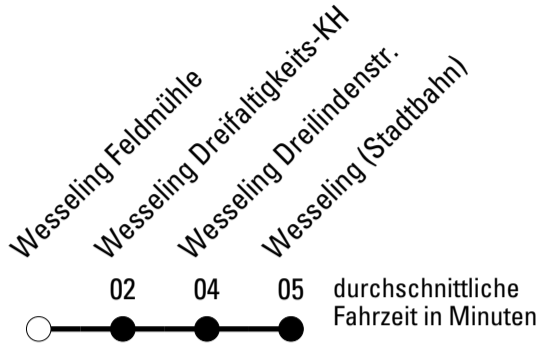

721

Richtung **Wesseling**

Abfahrthaltestelle: **Wesseling Feldmühle**

Gültig ab 11.12.2011

	Montag - Freitag		Samstag	Sonn- und Feiertag	
🕒					🕒
6	12		12	--	6
7	12 34^{*b}		12	--	7
8	12		12	--	8
9	12		12	--	9
10	12		12	--	10
11	12		12	--	11
12	12		12	--	12
13	12		12	--	13
14	12		12	--	14
15	12		12	--	15
16	12		12	--	16
17	12		12	--	17
18	12		--	--	18
19	12		--	--	19
20	12		--	--	20
21	12		--	--	21

ohne Gewähr

Die gesamte Linie verkehrt am 24., 25., 31.12., 1.1. und Rosenmontag lt. besonderer Bekanntmachung!

★ = Diese Fahrt ist auf die Belange des Schülerverkehrs ausgerichtet.
b = bis Wesseling Schulzentrum
Änderungen sind möglich

Stadtwerke Wesseling
Brühler Str. 95, 50389 Wesseling
Telefon: (0 22 36) 94 42 11
www.stadtwerke-wesseling.de

Abfahrten auf Ihr Handy:
Einfach QR-Code abfotografieren
und Fahrplan anzeigen lassen.

Die Schlaue Nummer (01803) 50 40 30
(9 Cent/Min. aus dem deutschen Festnetz; Mobilfunk max. 42 Cent/Min.)