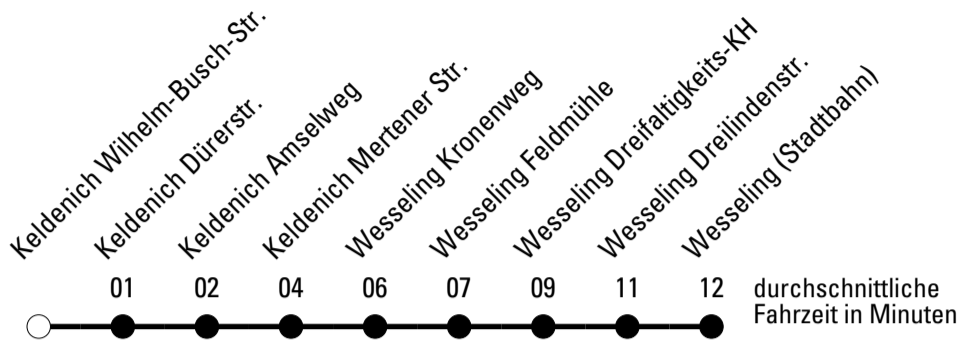

721

Richtung Wesseling

Abfahrtshaltestelle: Keldenich Wilhelm-Busch-Str.

Gültig ab 11.12.2011

	Montag - Freitag	Samstag	Sonn- und Feiertag	
🕒				🕒
6	05	05	--	6
7	05 ^{27*}^b	05	--	7
8	05	05	--	8
9	05	05	--	9
10	05	05	--	10
11	05	05	--	11
12	05	05	--	12
13	05	05	--	13
14	05	05	--	14
15	05	05	--	15
16	05	05	--	16
17	05	05	--	17
18	05	--	--	18
19	05	--	--	19
20	05	--	--	20
21	05	--	--	21

Die gesamte Linie verkehrt am 24., 25., 31.12., 1.1. und Rosenmontag lt. besonderer Bekanntmachung!

★ = Diese Fahrt ist auf die Belange des Schülerverkehrs ausgerichtet. Änderungen sind möglich
b = bis Wesseling Schulzentrum

Stadtwerke Wesseling
Brühler Str. 95, 50389 Wesseling
Telefon: (0 22 36) 94 42 11
www.stadtwerke-wesseling.de

Abfahrten auf Ihr Handy:
Einfach QR-Code abfotografieren
und Fahrplan anzeigen lassen.

Die Schlaue Nummer (01803) 50 40 30
(9 Cent/Min. aus dem deutschen Festnetz; Mobilfunk max. 42 Cent/Min.)