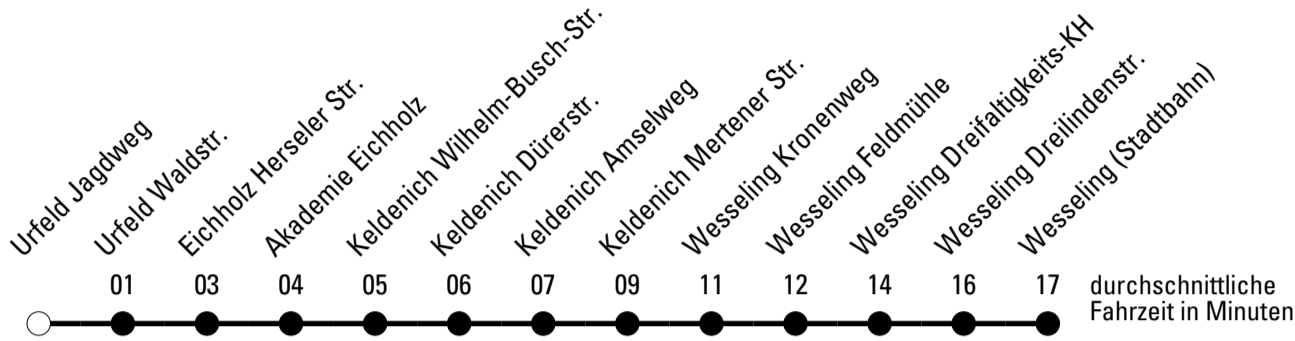

721

Richtung Wesseling

Abfahrtshaltestelle: Urfeld Jagdweg

Gültig ab 11.12.2011

ohne Gewähr

🕒	Montag - Freitag	Samstag	Sonn- und Feiertag	🕒
6	00	00	--	6
7	00 22^{*b}	00	--	7
8	00	00	--	8
9	00	00	--	9
10	00	00	--	10
11	00	00	--	11
12	00	00	--	12
13	00	00	--	13
14	00	00	--	14
15	00	00	--	15
16	00	00	--	16
17	00	00	--	17
18	00	--	--	18
19	00	--	--	19
20	00	--	--	20
21	00	--	--	21

Die gesamte Linie verkehrt am 24., 25., 31.12., 1.1. und Rosenmontag lt. besonderer Bekanntmachung!

★ = Diese Fahrt ist auf die Belange des Schülerverkehrs ausgerichtet. Änderungen sind möglich
b = bis Wesseling Schulzentrum

Stadtwerke Wesseling
Brühler Str. 95, 50389 Wesseling
Telefon: (0 22 36) 94 42 11
www.stadtwerke-wesseling.de

Abfahrten auf Ihr Handy:
Einfach QR-Code abfotografieren
und Fahrplan anzeigen lassen.

Die Schlaue Nummer (01803) 50 40 30
(9 Cent/Min. aus dem deutschen Festnetz; Mobilfunk max. 42 Cent/Min.)