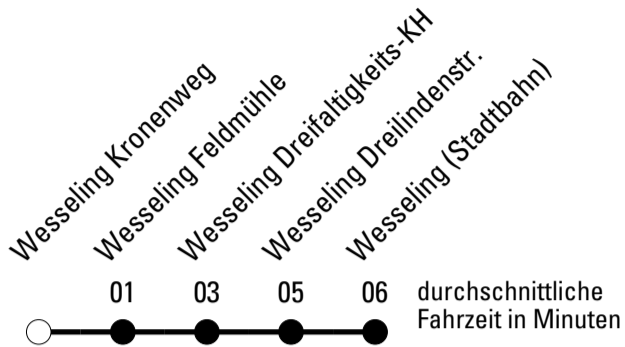

721

Richtung Wesseling

Abfahrtshaltestelle: Wesseling Kronenweg

Gültig ab 11.12.2011

ohne Gewähr

🕒	Montag - Freitag	Samstag	Sonn- und Feiertag	🕒
6	11	11	--	6
7	11 33^{*b}	11	--	7
8	11	11	--	8
9	11	11	--	9
10	11	11	--	10
11	11	11	--	11
12	11	11	--	12
13	11	11	--	13
14	11	11	--	14
15	11	11	--	15
16	11	11	--	16
17	11	11	--	17
18	11	--	--	18
19	11	--	--	19
20	11	--	--	20
21	11	--	--	21

Die gesamte Linie verkehrt am 24., 25., 31.12., 1.1. und Rosenmontag lt. besonderer Bekanntmachung!

★ = Diese Fahrt ist auf die Belange des Schülerverkehrs ausgerichtet.
b = bis Wesseling Schulzentrum
Änderungen sind möglich

Stadtwerke Wesseling
Brühler Str. 95, 50389 Wesseling
Telefon: (0 22 36) 94 42 11
www.stadtwerke-wesseling.de

Abfahrten auf Ihr Handy:
Einfach QR-Code abfotografieren
und Fahrplan anzeigen lassen.

Die Schlaue Nummer (01803) 50 40 30
(9 Cent/Min. aus dem deutschen Festnetz; Mobilfunk max. 42 Cent/Min.)