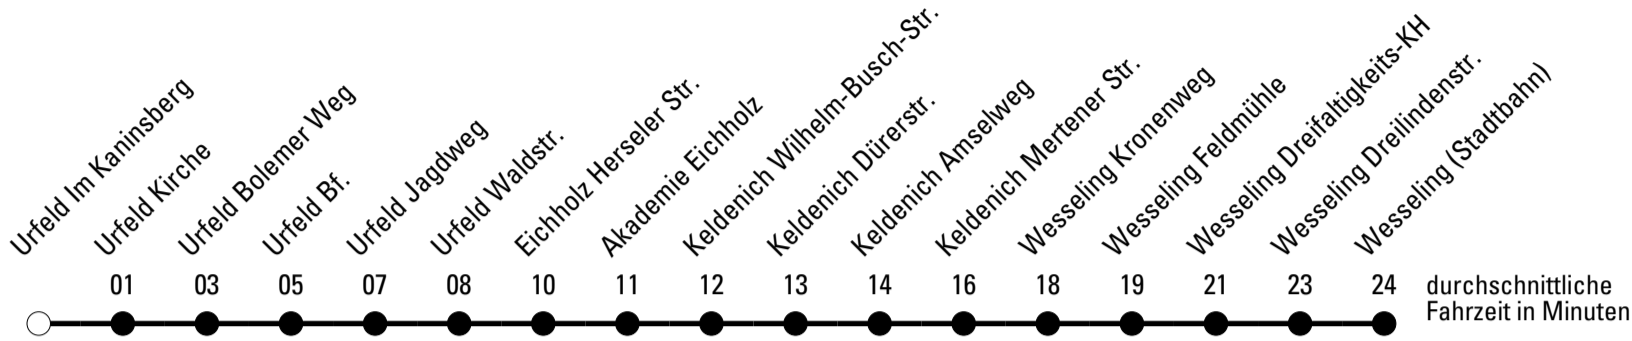

721

Richtung Wesseling

Abfahrtshaltestelle: Urfeld Im Kaninsberg

Gültig ab 11.12.2011

durchschnittliche Fahrzeit in Minuten

ohne Gewähr

🕒	Montag - Freitag	Samstag	Sonn- und Feiertag	🕒
6	--	--	--	6
7	15^{*a}	--	--	7
8	--	--	--	8
9	--	--	--	9
10	--	--	--	10
11	--	--	--	11
12	--	--	--	12
13	--	--	--	13
14	--	--	--	14
15	--	--	--	15
16	--	--	--	16
17	--	--	--	17
18	--	--	--	18
19	--	--	--	19
20	--	--	--	20
21	--	--	--	21

Die gesamte Linie verkehrt am 24., 25., 31.12., 1.1. und Rosenmontag lt. besonderer Bekanntmachung!

★ = Diese Fahrt ist auf die Belange des Schülerverkehrs ausgerichtet. Änderungen sind möglich
a = bis Wesseling Schulzentrum

Stadtwerke Wesseling
Brühler Str. 95, 50389 Wesseling
Telefon: (0 22 36) 94 42 11
www.stadtwerke-wesseling.de

Abfahrten auf Ihr Handy:
Einfach QR-Code abfotografieren
und Fahrplan anzeigen lassen.

Die Schlaue Nummer (01803) 50 40 30
(9 Cent/Min. aus dem deutschen Festnetz; Mobilfunk max. 42 Cent/Min.)