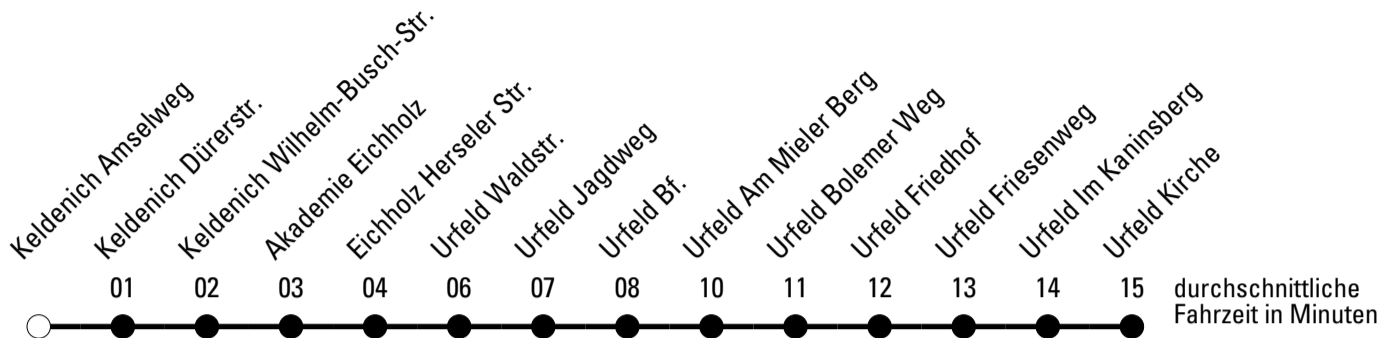

Die gesamte Linie verkehrt am 24., 25., 31.12., 1.1. und Rosenmontag lt. besonderer Bekanntmachung!

F = nur an Ferientagen

S = nur an Schultagen

★ = Diese Fahrt ist auf die Belange des Schülerverkehrs ausgerichtet. Änderungen sind möglich