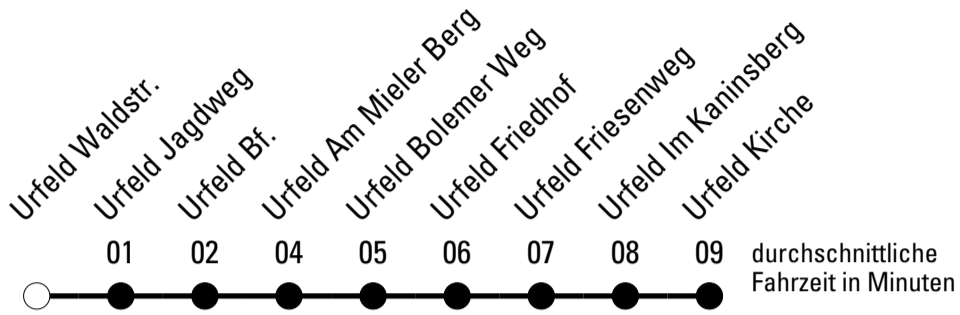

Die gesamte Linie verkehrt am 24., 25., 31.12., 1.1. und Rosenmontag lt. besonderer Bekanntmachung!

F = nur an Ferientagen

S = nur an Schultagen

★ = Diese Fahrt ist auf die Belange des Schülerverkehrs ausgerichtet. Änderungen sind möglich