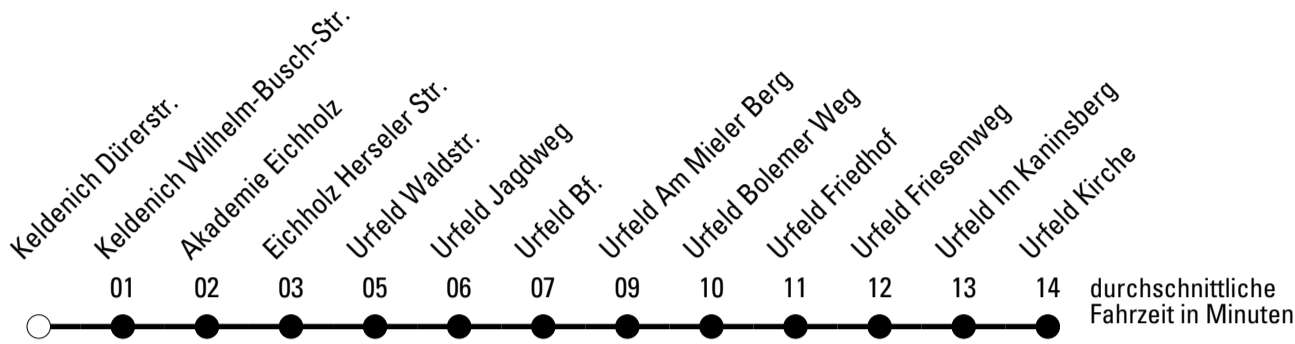

Die gesamte Linie verkehrt am 24., 25., 31.12., 1.1. und Rosenmontag lt. besonderer Bekanntmachung!

F = nur an Ferientagen

S = nur an Schultagen

★ = Diese Fahrt ist auf die Belange des Schülerverkehrs ausgerichtet. Änderungen sind möglich