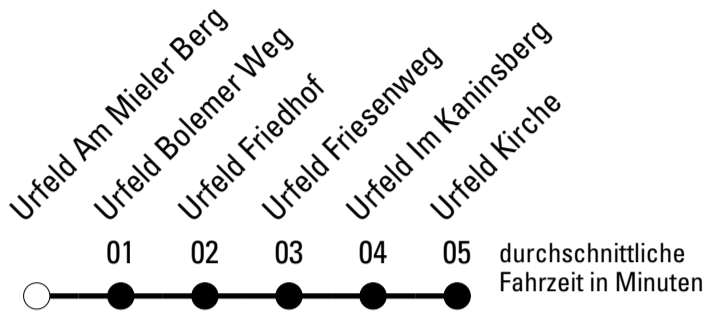

Montag - Freitag	Samstag	Sonn- und Feiertag	
🕒				🕒
6	49	49	--	6
7	46	49	--	7
8	49	49	--	8
9	49	49	--	9
10	49	49	--	10
11	49	49	--	11
12	49	49	--	12
13	49^{S*} 49^F	49	--	13
14	49	49	--	14
15	49	49	--	15
16	49	49	--	16
17	49	--	--	17
18	49	--	--	18
19	49	--	--	19
20	49	--	--	20
21	--	--	--	21

Die gesamte Linie verkehrt am 24., 25., 31.12., 1.1. und Rosenmontag lt. besonderer Bekanntmachung!

F = nur an Ferientagen

S = nur an Schultagen

★ = Diese Fahrt ist auf die Belange des Schülerverkehrs ausgerichtet. Änderungen sind möglich

Stadtwerke Wesseling
Brühler Str. 95, 50389 Wesseling
Telefon: (0 22 36) 94 42 11
www.stadtwerke-wesseling.de

Abfahrten auf Ihr Handy:
Einfach QR-Code abfotografieren
und Fahrplan anzeigen lassen.

Die Schlaue Nummer (01803) 50 40 30
(9 Cent/Min. aus dem deutschen Festnetz; Mobilfunk max. 42 Cent/Min.)