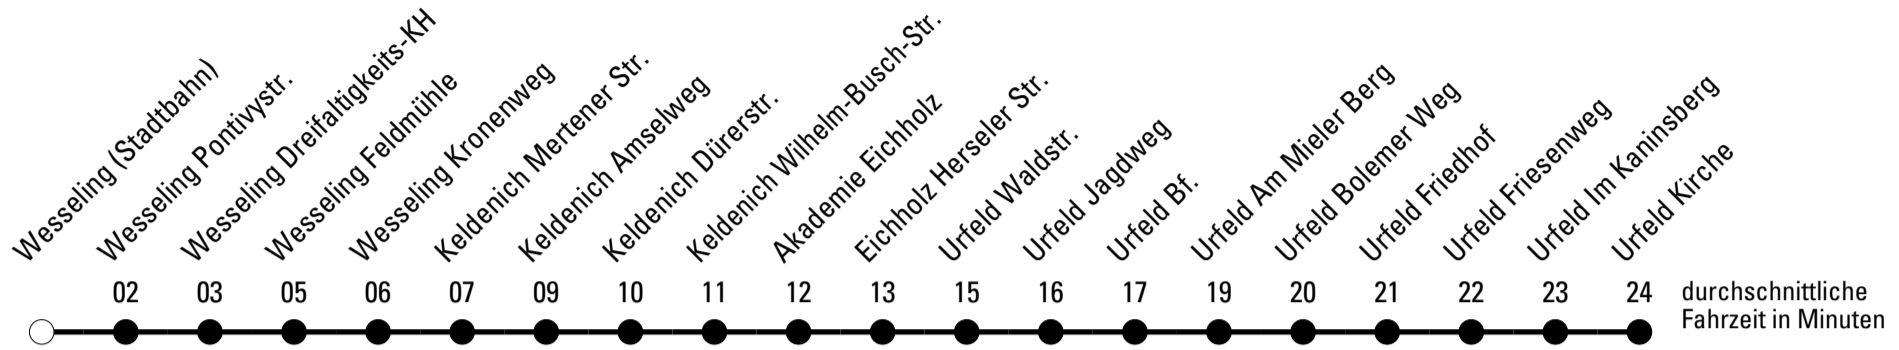

Die gesamte Linie verkehrt am 24., 25., 31.12., 1.1. und Rosenmontag lt. besonderer Bekanntmachung!

S = nur an Schultagen

***** = Diese Fahrt ist auf die Belange des Schülerverkehrs ausgerichtet. Änderungen sind möglich