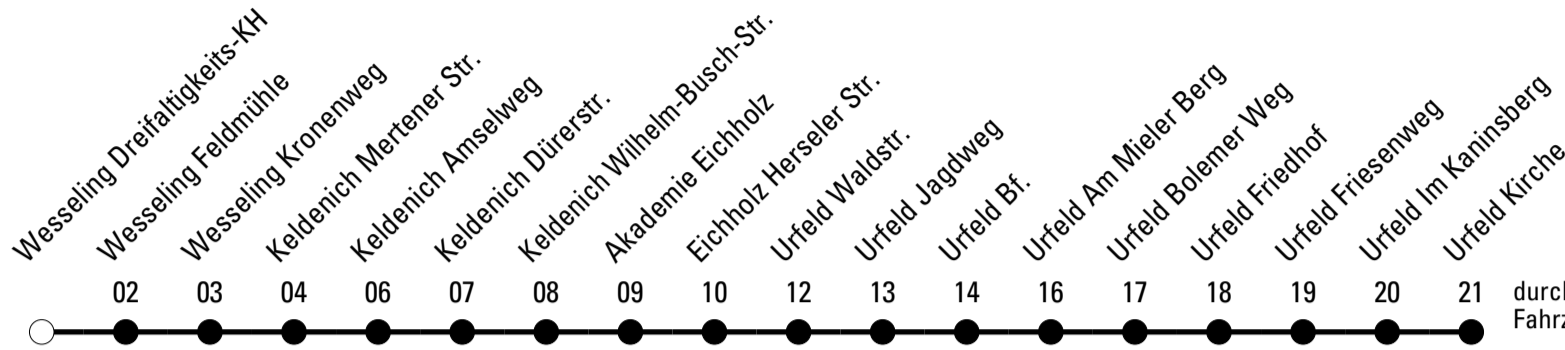

Die gesamte Linie verkehrt am 24., 25., 31.12., 1.1. und Rosenmontag lt. besonderer Bekanntmachung!

F = nur an Ferientagen

S = nur an Schultagen

★ = Diese Fahrt ist auf die Belange des Schülerverkehrs ausgerichtet. Änderungen sind möglich