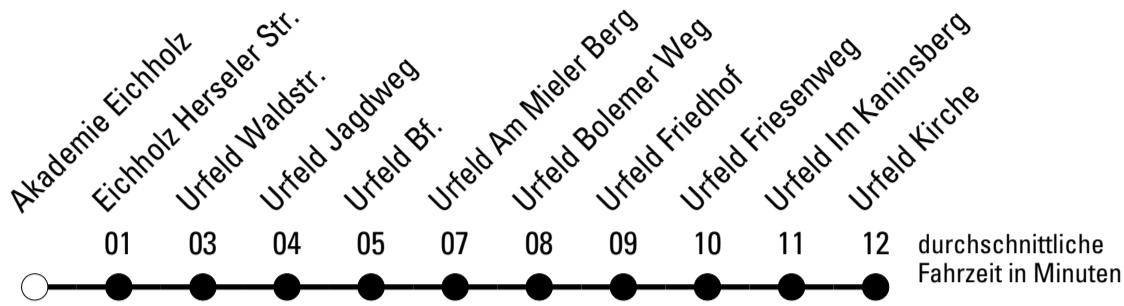

Die gesamte Linie verkehrt am 24., 25., 31.12., 1.1. und Rosenmontag lt. besonderer Bekanntmachung!

F = nur an Ferientagen

S = nur an Schultagen

★ = Diese Fahrt ist auf die Belange des Schülerverkehrs ausgerichtet. Änderungen sind möglich