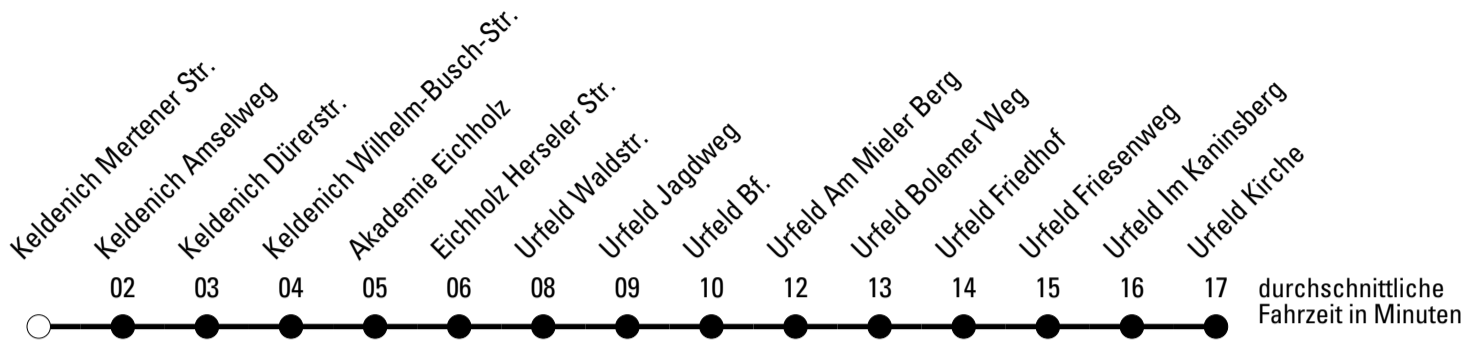

Die gesamte Linie verkehrt am 24., 25., 31.12., 1.1. und Rosenmontag lt. besonderer Bekanntmachung!

F = nur an Ferientagen

S = nur an Schultagen

★ = Diese Fahrt ist auf die Belange des Schülerverkehrs ausgerichtet. Änderungen sind möglich