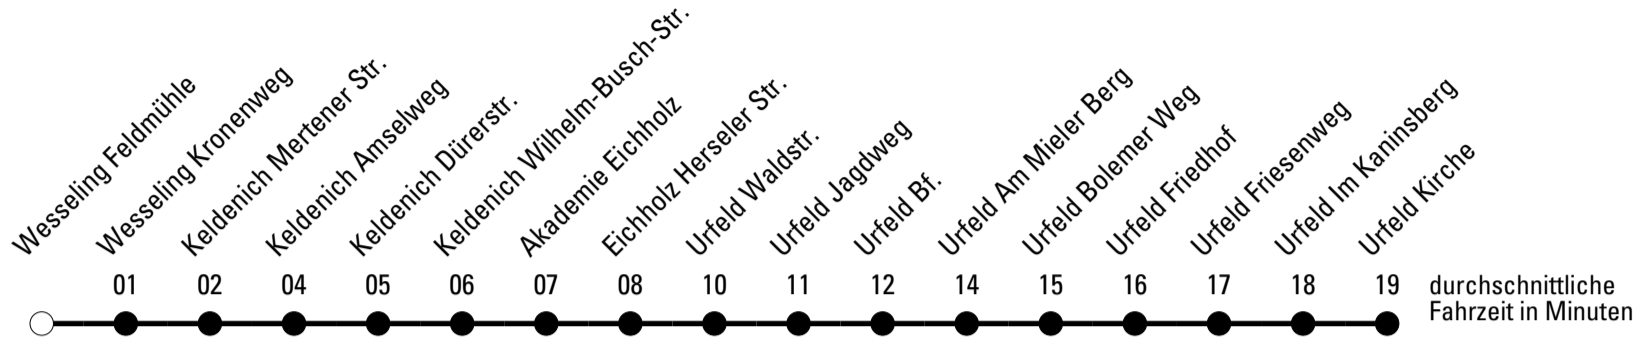

Die gesamte Linie verkehrt am 24., 25., 31.12., 1.1. und Rosenmontag lt. besonderer Bekanntmachung!

F = nur an Ferientagen

S = nur an Schultagen

★ = Diese Fahrt ist auf die Belange des Schülerverkehrs ausgerichtet. Änderungen sind möglich