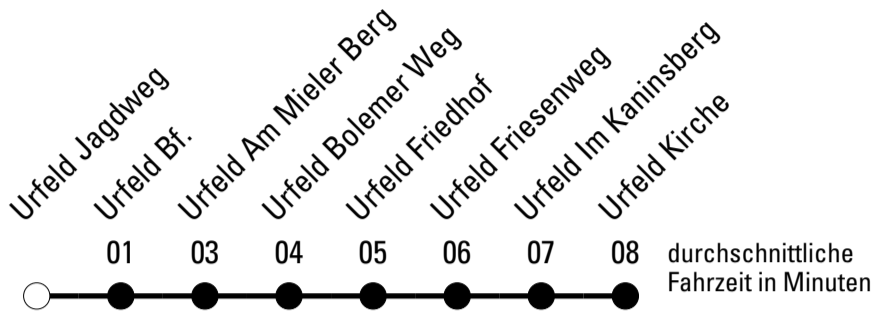

Die gesamte Linie verkehrt am 24., 25., 31.12., 1.1. und Rosenmontag lt. besonderer Bekanntmachung!

F = nur an Ferientagen

S = nur an Schultagen

★ = Diese Fahrt ist auf die Belange des Schülerverkehrs ausgerichtet. Änderungen sind möglich