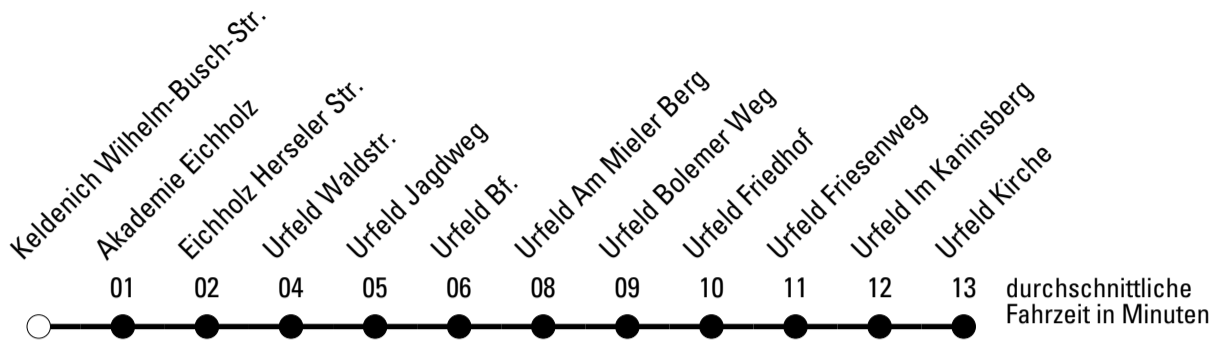

Die gesamte Linie verkehrt am 24., 25., 31.12., 1.1. und Rosenmontag lt. besonderer Bekanntmachung!

F = nur an Ferientagen

S = nur an Schultagen

★ = Diese Fahrt ist auf die Belange des Schülerverkehrs ausgerichtet. Änderungen sind möglich