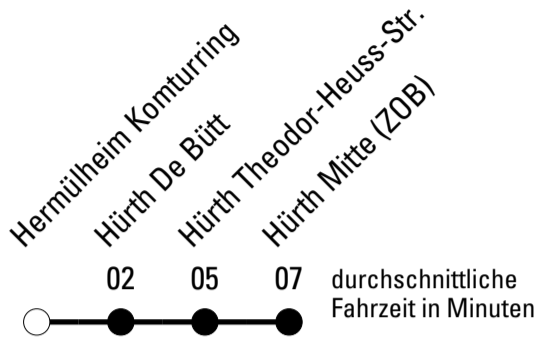

Abfahrten auf Ihr Handy:
 Einfach QR-Code abfotografieren und Fahrplan anzeigen lassen.

Die Schlaue Nummer (01803) 50 40 30
 (9 Cent/Min. aus dem deutschen Festnetz; Mobilfunk max. 42 Cent/Min.)

🕒	Montag - Freitag	Samstag	Sonn- und Feiertag	🕒
6	35	--	--	6
7	30 ^{*a} 35 ^F 35 ^{*a}	--	--	7
8	07 [*] 35	37	--	8
9	37	37	--	9
10	37	37	--	10
11	37	37	--	11
12	37	37	--	12
13	37	37	--	13
14	37	37	--	14
15	37	37	--	15
16	35	37	--	16
17	35	37	--	17
18	35	--	--	18
19	35	--	--	19
20	35	--	--	20
21	--	--	--	21