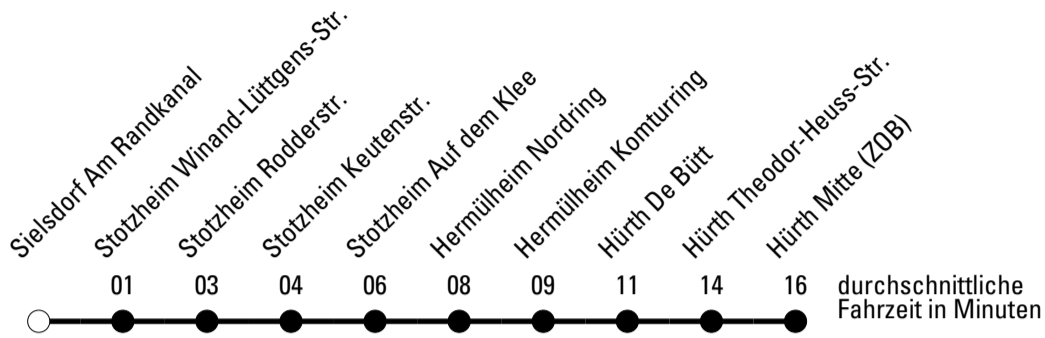

Abfahrten auf Ihr Handy:
Einfach QR-Code abfotografieren und Fahrplan anzeigen lassen.

Die Schlaue Nummer (01803) 50 40 30
 (9 Cent/Min. aus dem deutschen Festnetz; Mobilfunk max. 42 Cent/Min.)

🕒	Montag - Freitag	Samstag	Sonn- und Feiertag	🕒
6	23	--	--	6
7	18 ^{*a} 23 ^F 23 ^{*a}	--	--	7
8	00 [*] 23	30	--	8
9	30	30	--	9
10	30	30	--	10
11	30	30	--	11
12	30	30	--	12
13	30	30	--	13
14	30	30	--	14
15	30	30	--	15
16	23	30	--	16
17	23	30	--	17
18	23	--	--	18
19	23	--	--	19
20	23	--	--	20
21	--	--	--	21