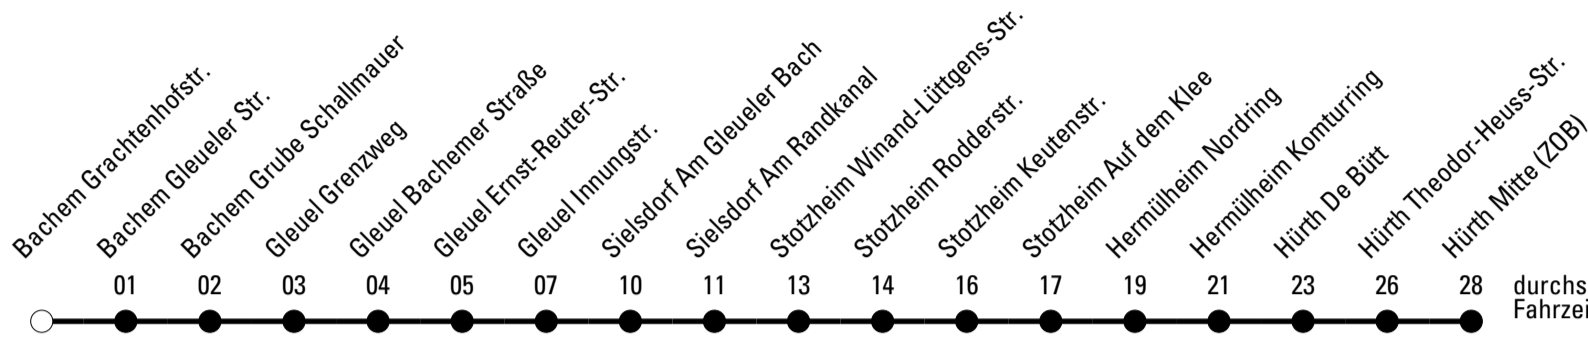

Abfahrtshaltestelle: **Bachem Grachtenhofstr.**

Gültig ab 09.01.2012

🕒	Montag - Freitag	Samstag	Sonn- und Feiertag	🕒
6	10	--	--	6
7	05^{*a} 10^{*a} 10^F	--	--	7
8	10	20	--	8
9	20	20	--	9
10	20	20	--	10
11	20	20	--	11
12	20	20	--	12
13	20	20	--	13
14	20	20	--	14
15	20	20	--	15
16	10	20	--	16
17	10	20	--	17
18	10	--	--	18
19	10	--	--	19
20	10	--	--	20
21	--	--	--	21

Die gesamte Linie verkehrt am 24., 25., 31.12., 1.1. und Rosenmontag lt. besonderer Bekanntmachung!

F = nur an Ferientagen

★ = Diese Fahrt ist auf die Belange des Schülerverkehrs ausgerichtet.
Änderungen sind möglich

a = bis Hürth Bodelschwingschule

REVG Rhein-Erft-Verkehrsgesellschaft mbH
FahrgastCenter Frechen, Hauptstraße 124-126, 50226 Frechen
FahrgastCenter Bergheim, Kölner Straße 16, 50126 Bergheim
FON 02234-1806-0 - WEB www.rev.de - MAIL fahrgastcenter@rev.de

Abfahrten auf Ihr Handy:
Einfach QR-Code abfotografieren und Fahrplan anzeigen lassen.

Die Schlaue Nummer (01803) 50 40 30
(9 Cent/Min. aus dem deutschen Festnetz; Mobilfunk max. 42 Cent/Min.)