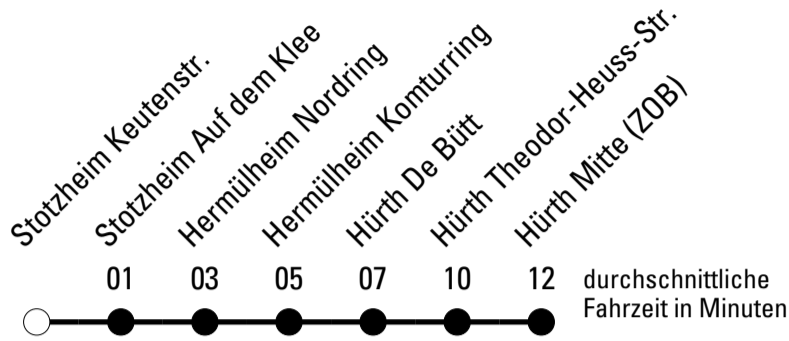

AbfahrtsHaltestelle: Stotzheim Keutenstr.

Gültig ab 09.01.2012

🕒	Montag - Freitag	Samstag	Sonn- und Feiertag	🕒
6	29	--	--	6
7	24^{*a} 29^F 29^{*a}	--	--	7
8	03[*] 29	33	--	8
9	33	33	--	9
10	33	33	--	10
11	33	33	--	11
12	33	33	--	12
13	33	33	--	13
14	33	33	--	14
15	33	33	--	15
16	29	33	--	16
17	29	33	--	17
18	29	--	--	18
19	29	--	--	19
20	29	--	--	20
21	--	--	--	21

Die gesamte Linie verkehrt am 24., 25., 31.12., 1.1. und Rosenmontag lt. besonderer Bekanntmachung!

F = nur an Ferientagen

★ = Diese Fahrt ist auf die Belange des Schülerverkehrs ausgerichtet.
Änderungen sind möglich

a = bis Hürth Bodelschwingschule

REVG Rhein-Erft-Verkehrsgesellschaft mbH
FahrgastCenter Frechen, Hauptstraße 124-126, 50226 Frechen
FahrgastCenter Bergheim, Kölner Straße 16, 50126 Bergheim
FON 02234-1806-0 - WEB www.revg.de - MAIL fahrgastcenter@revg.de

Abfahrten auf Ihr Handy:
Einfach QR-Code abfotografieren
und Fahrplan anzeigen lassen.

Die Schlaue Nummer (01803) 50 40 30
(9 Cent/Min. aus dem deutschen Festnetz; Mobilfunk max. 42 Cent/Min.)