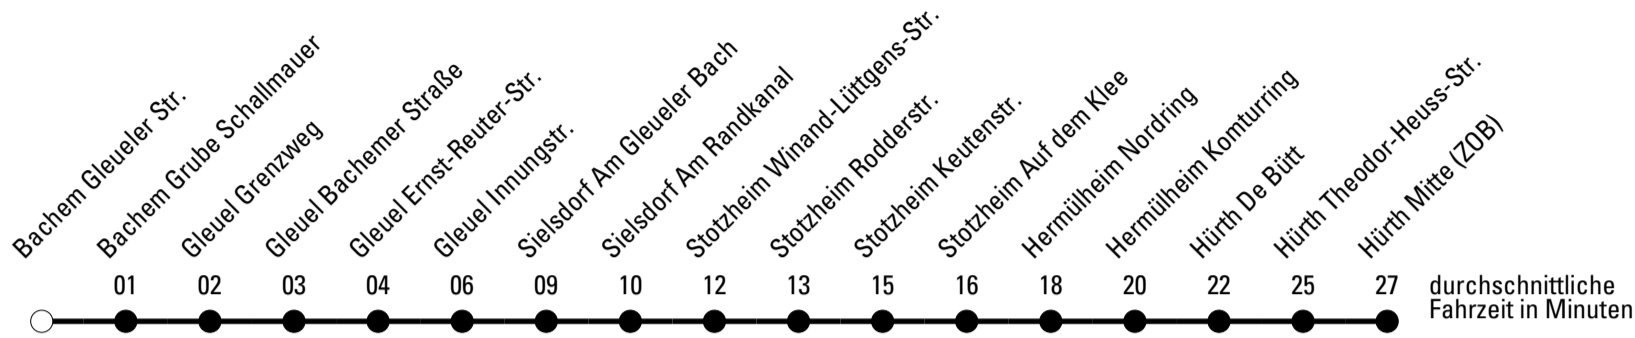

Abfahrtshaltestelle: **Bachem Gleueler Str.**

Gültig ab 09.01.2012

ohne Gewähr

🕒	Montag - Freitag	Samstag	Sonn- und Feiertag	🕒
6	11	--	--	6
7	06^{*a} 11^{*a} 11^F	--	--	7
8	11	21	--	8
9	21	21	--	9
10	21	21	--	10
11	21	21	--	11
12	21	21	--	12
13	21	21	--	13
14	21	21	--	14
15	21	21	--	15
16	11	21	--	16
17	11	21	--	17
18	11	--	--	18
19	11	--	--	19
20	11	--	--	20
21	--	--	--	21

Die gesamte Linie verkehrt am 24., 25., 31.12., 1.1. und Rosenmontag lt. besonderer Bekanntmachung!

F = nur an Ferientagen

★ = Diese Fahrt ist auf die Belange des Schülerverkehrs ausgerichtet. Änderungen sind möglich

a = bis Hürth Bodelschwingschule

REVG Rhein-Erft-Verkehrsgesellschaft mbH
FahrgastCenter Frechen, Hauptstraße 124-126, 50226 Frechen
FahrgastCenter Bergheim, Kölner Straße 16, 50126 Bergheim
FON 02234-1806-0 - WEB www.rev.de - MAIL fahrgastcenter@rev.de

Abfahrten auf Ihr Handy:
Einfach QR-Code abfotografieren
und Fahrplan anzeigen lassen.

Die Schlaue Nummer (01803) 50 40 30
(9 Cent/Min. aus dem deutschen Festnetz; Mobilfunk max. 42 Cent/Min.)