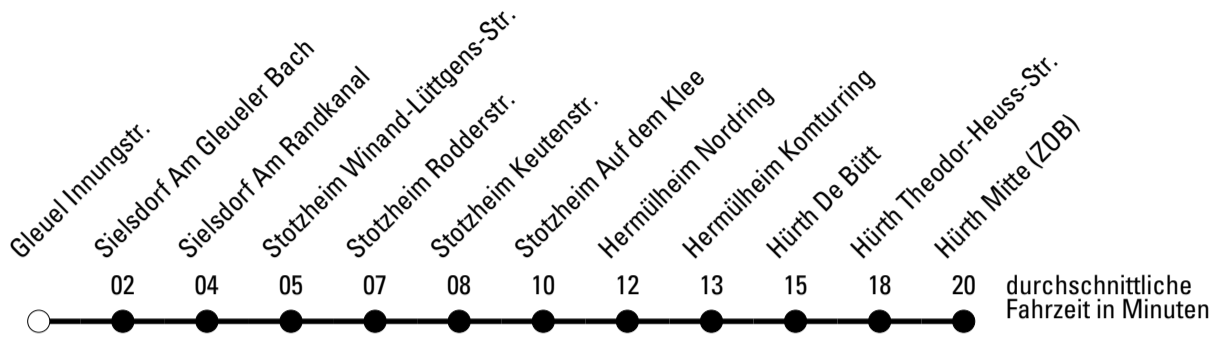

Abfahrtshaltestelle: Gleuel Innungstr.

Gültig ab 09.01.2012

	Montag - Freitag	Samstag	Sonn- und Feiertag	
🕒				🕒
6	18	--	--	6
7	13^{*a} 18^{*a} 18^F	--	--	7
8	18	27	--	8
9	27	27	--	9
10	27	27	--	10
11	27	27	--	11
12	27	27	--	12
13	27	27	--	13
14	27	27	--	14
15	27	27	--	15
16	18	27	--	16
17	18	27	--	17
18	18	--	--	18
19	18	--	--	19
20	18	--	--	20
21	--	--	--	21

Die gesamte Linie verkehrt am 24., 25., 31.12., 1.1. und Rosenmontag lt. besonderer Bekanntmachung!

F = nur an Ferientagen

★ = Diese Fahrt ist auf die Belange des Schülerverkehrs ausgerichtet.
Änderungen sind möglich

a = bis Hürth Bodelschwingschule

REVG Rhein-Erft-Verkehrsgesellschaft mbH
FahrgastCenter Frechen, Hauptstraße 124-126, 50226 Frechen
FahrgastCenter Bergheim, Kölner Straße 16, 50126 Bergheim
FON 02234-1806-0 - WEB www.rev.de - MAIL fahrgastcenter@rev.de

Abfahrten auf Ihr Handy:
Einfach QR-Code abfotografieren und Fahrplan anzeigen lassen.

Die Schlaue Nummer (01803) 50 40 30
(9 Cent/Min. aus dem deutschen Festnetz; Mobilfunk max. 42 Cent/Min.)