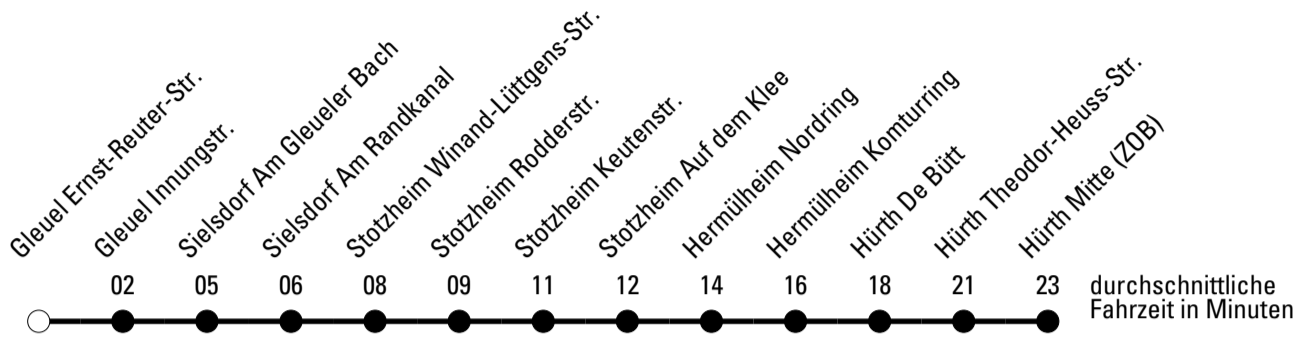

Abfahrtshaltestelle: Gleuel Ernst-Reuter-Str.

Gültig ab 09.01.2012

🕒	Montag - Freitag	Samstag	Sonn- und Feiertag	🕒
6	15	--	--	6
7	10^{*a} 15^{*a} 15^F	--	--	7
8	15	25	--	8
9	25	25	--	9
10	25	25	--	10
11	25	25	--	11
12	25	25	--	12
13	25	25	--	13
14	25	25	--	14
15	25	25	--	15
16	15	25	--	16
17	15	25	--	17
18	15	--	--	18
19	15	--	--	19
20	15	--	--	20
21	--	--	--	21

Die gesamte Linie verkehrt am 24., 25., 31.12., 1.1. und Rosenmontag lt. besonderer Bekanntmachung!

F = nur an Ferientagen

★ = Diese Fahrt ist auf die Belange des Schülerverkehrs ausgerichtet.
Änderungen sind möglich

a = bis Hürth Bodelschwinghschule

REVG Rhein-Erft-Verkehrsgesellschaft mbH
FahrgastCenter Frechen, Hauptstraße 124-126, 50226 Frechen
FahrgastCenter Bergheim, Kölner Straße 16, 50126 Bergheim
FON 02234-1806-0 - WEB www.rev.de - MAIL fahrgastcenter@rev.de

Abfahrten auf Ihr Handy:
Einfach QR-Code abfotografieren
und Fahrplan anzeigen lassen.

Die Schlaue Nummer (01803) 50 40 30
(9 Cent/Min. aus dem deutschen Festnetz; Mobilfunk max. 42 Cent/Min.)