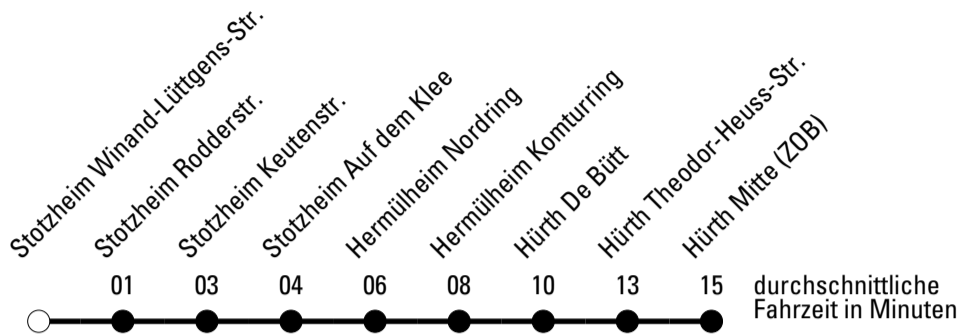

AbfahrtsHaltestelle: Stotzheim Winand-Lüttgens-Str.

Gültig ab 09.01.2012

🕒	Montag - Freitag	Samstag	Sonn- und Feiertag	🕒
6	25	--	--	6
7	20^{*a} 25^F 25^{*a}	--	--	7
8	01[*] 25	31	--	8
9	31	31	--	9
10	31	31	--	10
11	31	31	--	11
12	31	31	--	12
13	31	31	--	13
14	31	31	--	14
15	31	31	--	15
16	25	31	--	16
17	25	31	--	17
18	25	--	--	18
19	25	--	--	19
20	25	--	--	20
21	--	--	--	21

Die gesamte Linie verkehrt am 24., 25., 31.12., 1.1. und Rosenmontag lt. besonderer Bekanntmachung!

F = nur an Ferientagen

★ = Diese Fahrt ist auf die Belange des Schülerverkehrs ausgerichtet.
Änderungen sind möglich

a = bis Hürth Bodelschwingschule

REVG Rhein-Erft-Verkehrsgesellschaft mbH
FahrgastCenter Frechen, Hauptstraße 124-126, 50226 Frechen
FahrgastCenter Bergheim, Kölner Straße 16, 50126 Bergheim
FON 02234-1806-0 - WEB www.revfg.de - MAIL fahrgastcenter@revfg.de

Abfahrten auf Ihr Handy:
Einfach QR-Code abfotografieren und Fahrplan anzeigen lassen.

Die Schlaue Nummer (01803) 50 40 30
(9 Cent/Min. aus dem deutschen Festnetz; Mobilfunk max. 42 Cent/Min.)