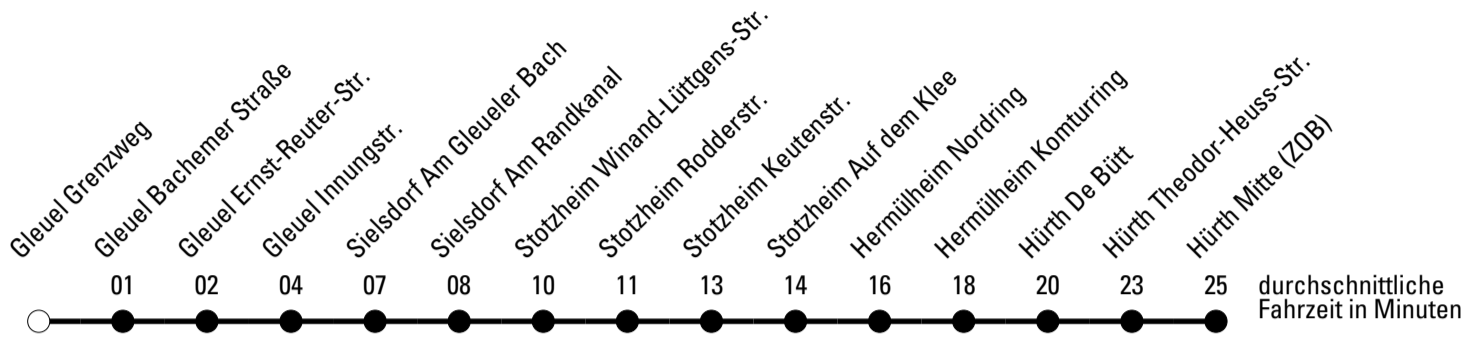

Abfahrten auf Ihr Handy:
 Einfach QR-Code abfotografieren
 und Fahrplan anzeigen lassen.

Die Schlaue Nummer (01803) 50 40 30
 (9 Cent/Min. aus dem deutschen Festnetz; Mobilfunk max. 42 Cent/Min.)

	Montag - Freitag	Samstag	Sonn- und Feiertag	
🕒				🕒
6	13	--	--	6
7	08 ^{*a} 13 ^{*a} 13 ^F	--	--	7
8	13	23	--	8
9	23	23	--	9
10	23	23	--	10
11	23	23	--	11
12	23	23	--	12
13	23	23	--	13
14	23	23	--	14
15	23	23	--	15
16	13	23	--	16
17	13	23	--	17
18	13	--	--	18
19	13	--	--	19
20	13	--	--	20
21	--	--	--	21