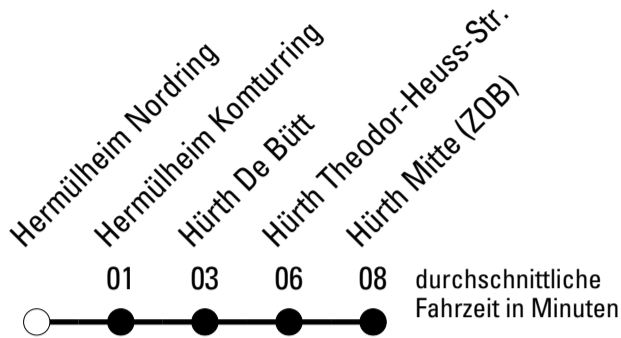

Abfahrtshaltestelle: **Hermülheim Nordring**

Gültig ab 09.01.2012

🕒	Montag - Freitag	Samstag	Sonn- und Feiertag	🕒
6	33	--	--	6
7	28^{*a} 33^F 33^{*a}	--	--	7
8	06[*] 33	36	--	8
9	36	36	--	9
10	36	36	--	10
11	36	36	--	11
12	36	36	--	12
13	36	36	--	13
14	36	36	--	14
15	36	36	--	15
16	33	36	--	16
17	33	36	--	17
18	33	--	--	18
19	33	--	--	19
20	33	--	--	20
21	--	--	--	21

Die gesamte Linie verkehrt am 24., 25., 31.12., 1.1. und Rosenmontag lt. besonderer Bekanntmachung!

F = nur an Ferientagen

★ = Diese Fahrt ist auf die Belange des Schülerverkehrs ausgerichtet. Änderungen sind möglich

a = bis Hürth Bodelschwingschule

REVG Rhein-Erft-Verkehrsgesellschaft mbH
FahrgastCenter Frechen, Hauptstraße 124-126, 50226 Frechen
FahrgastCenter Bergheim, Kölner Straße 16, 50126 Bergheim
FON 02234-1806-0 - WEB www.revg.de - MAIL fahrgastcenter@revg.de

Abfahrten auf Ihr Handy:
Einfach QR-Code abfotografieren und Fahrplan anzeigen lassen.

Die Schlaue Nummer (01803) 50 40 30
(9 Cent/Min. aus dem deutschen Festnetz; Mobilfunk max. 42 Cent/Min.)