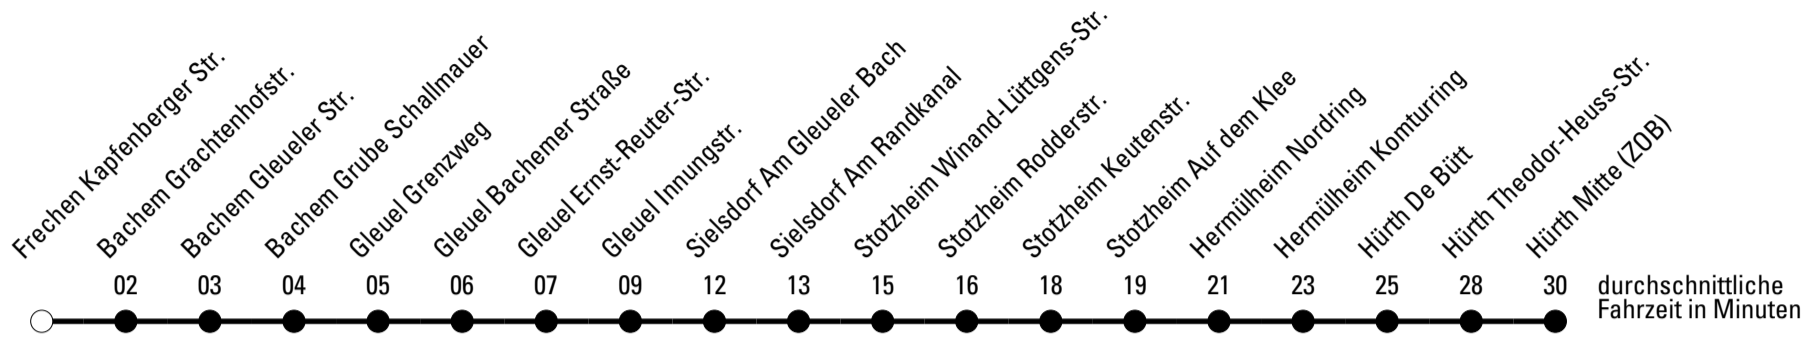

Abfahrtshaltestelle: Frechen Kapfenberger Str.

Gültig ab 09.01.2012

ohne Gewähr

🕒	Montag - Freitag	Samstag	Sonn- und Feiertag	🕒
6	08	--	--	6
7	03^{*a} 08^{*a} 08^F	--	--	7
8	08	18	--	8
9	18	18	--	9
10	18	18	--	10
11	18	18	--	11
12	18	18	--	12
13	18	18	--	13
14	18	18	--	14
15	18	18	--	15
16	08	18	--	16
17	08	18	--	17
18	08	--	--	18
19	08	--	--	19
20	08	--	--	20
21	--	--	--	21

Die gesamte Linie verkehrt am 24., 25., 31.12., 1.1. und Rosenmontag lt. besonderer Bekanntmachung!

F = nur an Ferientagen

★ = Diese Fahrt ist auf die Belange des Schülerverkehrs ausgerichtet.
Änderungen sind möglich

a = bis Hürth Bodelschwingschule

REVG Rhein-Erft-Verkehrsgesellschaft mbH
FahrgastCenter Frechen, Hauptstraße 124-126, 50226 Frechen
FahrgastCenter Bergheim, Kölner Straße 16, 50126 Bergheim
FON 02234-1806-0 - WEB www.rev.de - MAIL fahrgastcenter@rev.de

Abfahrten auf Ihr Handy:
Einfach QR-Code abfotografieren
und Fahrplan anzeigen lassen.

Die Schlaue Nummer (01803) 50 40 30
(9 Cent/Min. aus dem deutschen Festnetz; Mobilfunk max. 42 Cent/Min.)