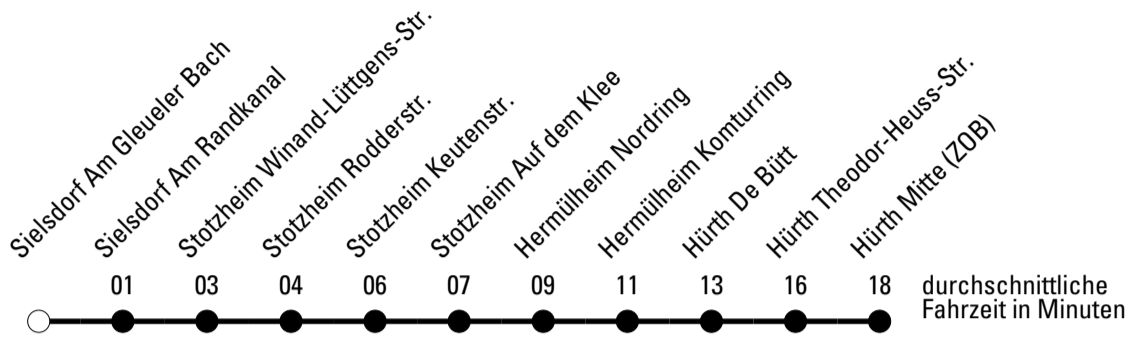

AbfahrtsHaltestelle: **Sielsdorf Am Gleueler Bach**

Gültig ab 09.01.2012

🕒	Montag - Freitag	Samstag	Sonn- und Feiertag	🕒
6	21	--	--	6
7	16^{*a} 21^{*a} 21^F 59[*]	--	--	7
8	21	29	--	8
9	29	29	--	9
10	29	29	--	10
11	29	29	--	11
12	29	29	--	12
13	29	29	--	13
14	29	29	--	14
15	29	29	--	15
16	21	29	--	16
17	21	29	--	17
18	21	--	--	18
19	21	--	--	19
20	21	--	--	20
21	--	--	--	21

Die gesamte Linie verkehrt am 24., 25., 31.12., 1.1. und Rosenmontag lt. besonderer Bekanntmachung!

F = nur an Ferientagen

★ = Diese Fahrt ist auf die Belange des Schülerverkehrs ausgerichtet.
Änderungen sind möglich

a = bis Hürth Bodelschwingschule

REVG Rhein-Erft-Verkehrsgesellschaft mbH
FahrgastCenter Frechen, Hauptstraße 124-126, 50226 Frechen
FahrgastCenter Bergheim, Kölner Straße 16, 50126 Bergheim
FON 02234-1806-0 - WEB www.rev-g.de - MAIL fahrgastcenter@rev-g.de

Abfahrten auf Ihr Handy:
Einfach QR-Code abfotografieren und Fahrplan anzeigen lassen.

Die Schlaue Nummer (01803) 50 40 30
(9 Cent/Min. aus dem deutschen Festnetz; Mobilfunk max. 42 Cent/Min.)