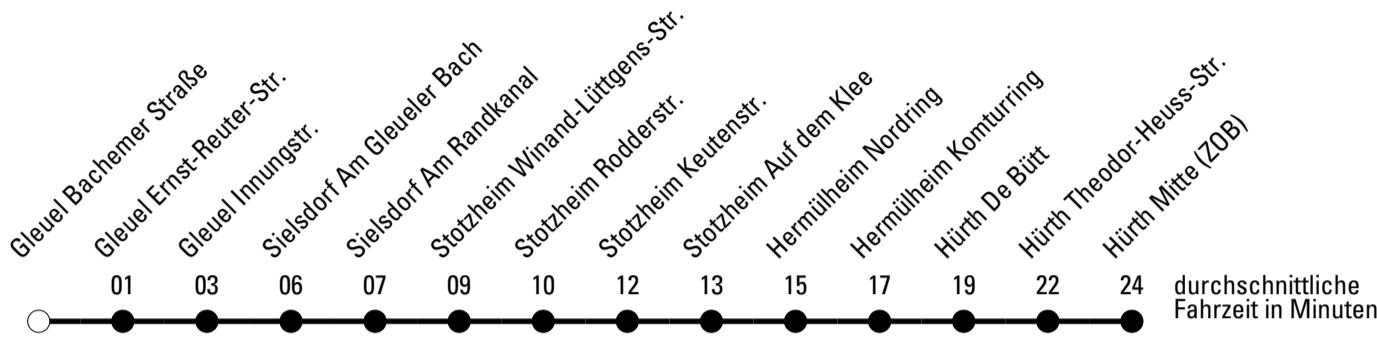

Abfahrtshaltestelle: **Gleuel Bachemer Straße**

Gültig ab 09.01.2012

	Montag - Freitag	Samstag	Sonn- und Feiertag	
🕒				🕒
6	14	--	--	6
7	09^{*a} 14^{*a} 14^F	--	--	7
8	14	24	--	8
9	24	24	--	9
10	24	24	--	10
11	24	24	--	11
12	24	24	--	12
13	24	24	--	13
14	24	24	--	14
15	24	24	--	15
16	14	24	--	16
17	14	24	--	17
18	14	--	--	18
19	14	--	--	19
20	14	--	--	20
21	--	--	--	21

Die gesamte Linie verkehrt am 24., 25., 31.12., 1.1. und Rosenmontag lt. besonderer Bekanntmachung!

F = nur an Ferientagen

★ = Diese Fahrt ist auf die Belange des Schülerverkehrs ausgerichtet.
Änderungen sind möglich

a = bis Hürth Bodelschwingschule

REVG Rhein-Erft-Verkehrsgesellschaft mbH
FahrgastCenter Frechen, Hauptstraße 124-126, 50226 Frechen
FahrgastCenter Bergheim, Kölner Straße 16, 50126 Bergheim
FON 02234-1806-0 - WEB www.revq.de - MAIL fahrgastcenter@revq.de

Abfahrten auf Ihr Handy:
Einfach QR-Code abfotografieren
und Fahrplan anzeigen lassen.

Die Schlaue Nummer (01803) 50 40 30
(9 Cent/Min. aus dem deutschen Festnetz; Mobilfunk max. 42 Cent/Min.)