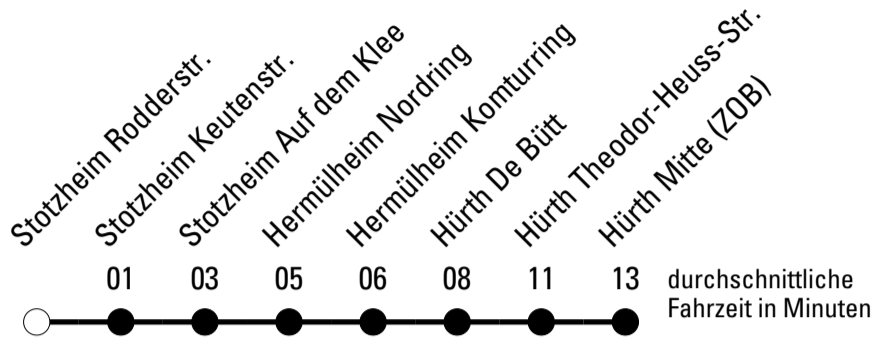

Abfahrtshaltestelle: Stotzheim Rodderstr.

Gültig ab 09.01.2012

🕒	Montag - Freitag	Samstag	Sonn- und Feiertag	🕒
6	27	--	--	6
7	22^{*a} 27^F 27^{*a}	--	--	7
8	02[*] 27	32	--	8
9	32	32	--	9
10	32	32	--	10
11	32	32	--	11
12	32	32	--	12
13	32	32	--	13
14	32	32	--	14
15	32	32	--	15
16	27	32	--	16
17	27	32	--	17
18	27	--	--	18
19	27	--	--	19
20	27	--	--	20
21	--	--	--	21

Die gesamte Linie verkehrt am 24., 25., 31.12., 1.1. und Rosenmontag lt. besonderer Bekanntmachung!

F = nur an Ferientagen

★ = Diese Fahrt ist auf die Belange des Schülerverkehrs ausgerichtet.
Änderungen sind möglich

a = bis Hürth Bodelschwingschule

REVG Rhein-Erft-Verkehrsgesellschaft mbH
FahrgastCenter Frechen, Hauptstraße 124-126, 50226 Frechen
FahrgastCenter Bergheim, Kölner Straße 16, 50126 Bergheim
FON 02234-1806-0 - WEB www.rev.de - MAIL fahrgastcenter@rev.de

Abfahrten auf Ihr Handy:
Einfach QR-Code abfotografieren
und Fahrplan anzeigen lassen.

Die Schlaue Nummer (01803) 50 40 30
(9 Cent/Min. aus dem deutschen Festnetz; Mobilfunk max. 42 Cent/Min.)