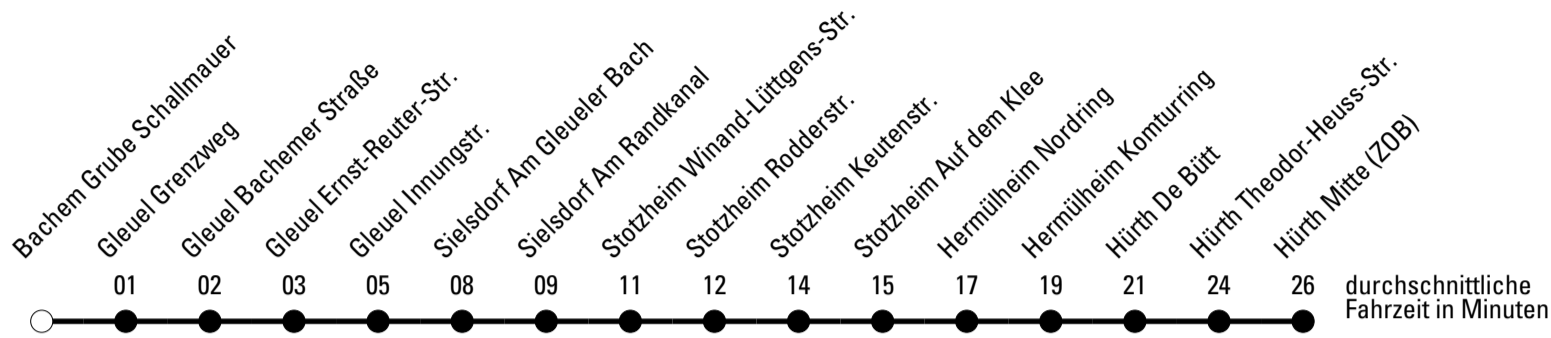

Abfahrtshaltestelle: **Bachem Grube Schallmauer**

Gültig ab 09.01.2012

ohne Gewähr

🕒	Montag - Freitag	Samstag	Sonn- und Feiertag	🕒
6	12	--	--	6
7	07^{*a} 12^{*a} 12^F	--	--	7
8	12	22	--	8
9	22	22	--	9
10	22	22	--	10
11	22	22	--	11
12	22	22	--	12
13	22	22	--	13
14	22	22	--	14
15	22	22	--	15
16	12	22	--	16
17	12	22	--	17
18	12	--	--	18
19	12	--	--	19
20	12	--	--	20
21	--	--	--	21

Die gesamte Linie verkehrt am 24., 25., 31.12., 1.1. und Rosenmontag lt. besonderer Bekanntmachung!

F = nur an Ferientagen

★ = Diese Fahrt ist auf die Belange des Schülerverkehrs ausgerichtet.
Änderungen sind möglich

a = bis Hürth Bodelschwingschule

REVG Rhein-Erft-Verkehrsgesellschaft mbH
FahrgastCenter Frechen, Hauptstraße 124-126, 50226 Frechen
FahrgastCenter Bergheim, Kölner Straße 16, 50126 Bergheim
FON 02234-1806-0 - WEB www.rev.de - MAIL fahrgastcenter@rev.de

Abfahrten auf Ihr Handy:
Einfach QR-Code abfotografieren
und Fahrplan anzeigen lassen.

Die Schlaue Nummer (01803) 50 40 30
(9 Cent/Min. aus dem deutschen Festnetz; Mobilfunk max. 42 Cent/Min.)